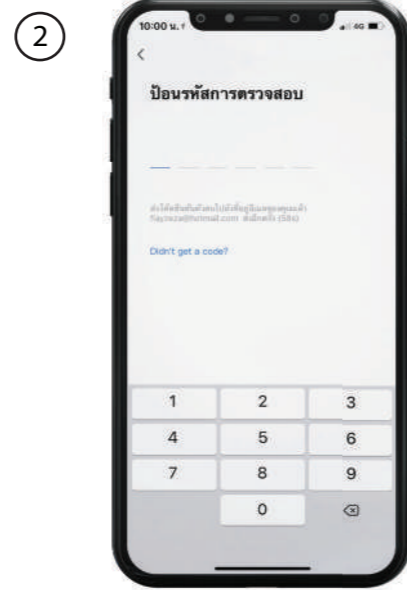

ขั้นตอนการลงทะเบียน

ลงทะเบียนผ่าน E-mail

ใช้ E-mail เพื่อใช้งาน Application โดยเลือก ประเทศของผู้ใช้ และ E-mail จากนั้นเลือกยอมรับข้อตกลงการให้บริการ

ยืนยันตัวตนผ่านทาง E-mail

ทำการยืนยันตัวตนหลังจากผ่านขั้นตอนที่ 1 โดยระบบจะส่งรหัส ยืนยันไปทาง E-mail ของผู้ใช้ ให้นำรหัสยืนยัน 6 หลักมาใส่ให้ถูกต้อง

ตั้งรหัสผ่านสำหรับใช้งาน

สร้างรหัสผ่านของผู้ใช้ เพื่อใช้งาน Application

เพิ่มอุปกรณ์กับ Smart phone

กดเครื่องหมาย + มุมขวาบนเพื่อค้นหาอุปกรณ์ จากนั้นกดเพิ่มอุปกรณ์

ตัวอย่างการเพิ่มอุปกรณ์ Smart Home

เลือกอุปกรณ์ที่ต้องการเพิ่ม