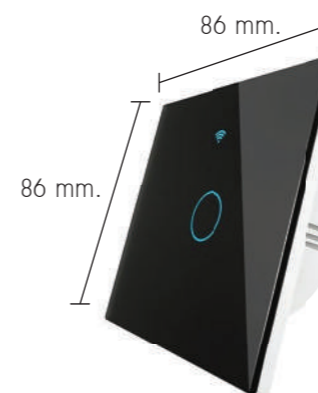

- ติดตั้งง่าย
- ควบคุมด้วยระบบสัมผัส
- สั่งการด้วยเสียง (Siri, Google Home)
- ตั้งวันที่และเวลา เปิด-ปิด ได้
- ควบคุมผ่าน Application

Smart Switch 86 mm

คุณสมบัติ :

- สวิตช์สำหรับควบคุมไฟภายในบ้าน
- ตัวสินค้าทำจากวัสดุคุณภาพดี (กระจกไร้รอยขีดข่วน)
- เปิด-ปิด แพนเนลที่เป็นสวิตช์
- เปิด-ปิด ผ่าน Lighttrio Smart

SCAN ME

สั่งซื้อสินค้า + คู่มือการใช้งาน

**ใช้กับกล่องฝังปูนแบบ HANDY BOX มาตรฐาน ไม่สามารถใส่แบบพื้นได้

ติดตั้งง่าย

ควบคุมด้วยระบบสัมผัส

สั่งการด้วยเสียง (Siri, Google Home)

ตั้งวันที่และเวลา เปิด-ปิด ได้

ควบคุมผ่าน Application