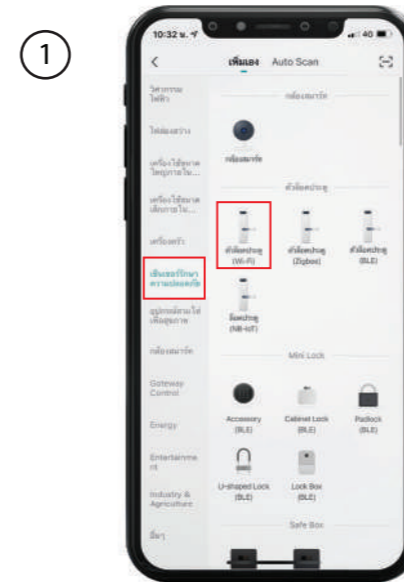

ขั้นตอนการลงทะเบียน

ลงทะเบียนผ่าน E-mail

ใช้ E-mail เพื่อใช้งาน Application โดยเลือก ประเทศของผู้ใช้ และ E-mail จากนั้นเลือกยอมรับข้อตกลงการให้บริการ

ยืนยันตัวตนผ่านทาง E-mail

ทำการยืนยันตัวตนหลังจากผ่านขั้นตอนที่ 1 โดยระบบจะส่งรหัส ยืนยันไปทาง E-mail ของผู้ใช้ ให้นำรหัสยืนยัน 6 หลักมาใส่ให้ถูกต้อง

ตั้งรหัสผ่านสำหรับใช้งาน

สร้างรหัสผ่านของผู้ใช้ เพื่อใช้งาน Application

เพิ่มอุปกรณ์กับ Smart phone

กดเครื่องหมาย + มุมขวาบนเพื่อค้นหาอุปกรณ์ จากนั้นกดเพิ่มอุปกรณ์

ตัวอย่างการเพิ่มอุปกรณ์ Smart Home

เลือกอุปกรณ์ที่ต้องการเพิ่ม

เลือกหมวดหมู่ และอุปกรณ์ที่ผู้ใช้ต้องการ เพิ่มเข้ามาใน Application

เชื่อมต่อ Wifi ทุกครั้งก่อนใช้งาน

จำเป็นต้องเชื่อมต่อ กับ Wifi ของผู้ใช้ทุกครั้ง ก่อนการใช้งาน และต้องเป็น Wifi 2.4 GHz เท่านั้น

เชื่อมต่อ Wifi ทุกครั้งก่อนใช้งาน

เมื่อเชื่อมต่อ Wifi เรียบร้อยแล้วจะแสดงหน้าต่าง แสดงการเชื่อมต่อระหว่างอุปกรณ์ และ Application

เชื่อมต่อเสร็จสมบูรณ์

เมื่อเชื่อมต่อ เสร็จเรียบร้อย จะแสดงหน้าต่าง การควบคุมอุปกรณ์ Smart Home ของผู้ใช้ ดังรูปตัวอย่าง