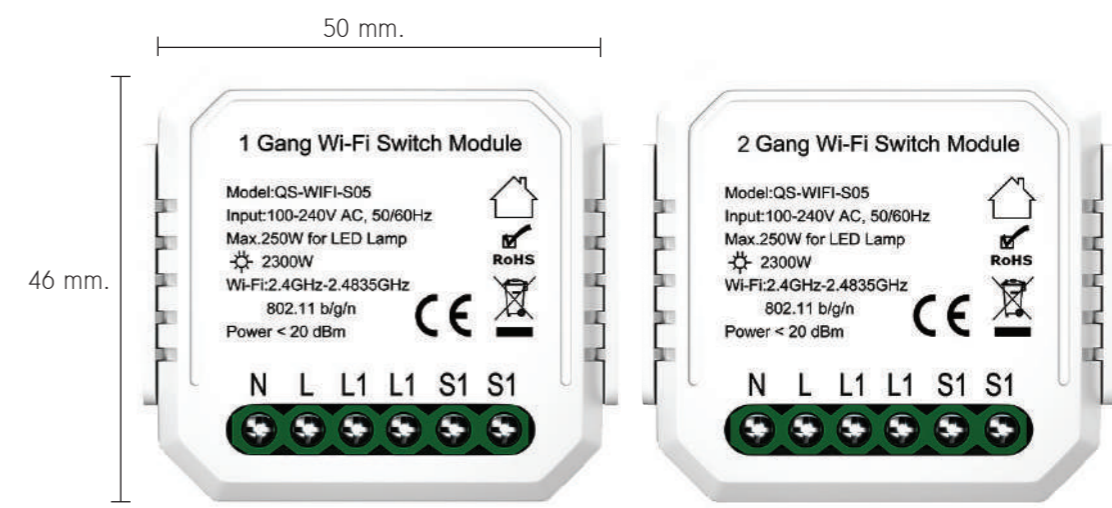

ติดตั้งง่าย

ควบคุมด้วยระบบสัมผัส

สั่งการด้วยเสียง (Siri, Google Home)

ตั้งเวลาเปิด-ปิดได้

ควบคุมผ่าน Application

SCAN ME

สั่งซื้อสินค้า + คู่มือการใช้งาน

SM-RL1M

SM-RL2M

Smart IR Remote Control

WI-FI

คุณสมบัติ :

- เป็นอุปกรณ์สำหรับควบคุมเครื่องใช้ไฟฟ้าที่รองรับรีโมท Infrared
- สามารถใช้ร่วมกับ Battery หรือเสียบสาย USB
- สามารถใช้ควบคุมเครื่องใช้ไฟฟ้าที่เปิดจาก Remote Infrared
- เช่น ทีวี, แอร์, พัดลม, เครื่องเสียง, กล้องทีวี
- มีเซ็นเซอร์วัดอุณหภูมิ และความชื้น แสดงผลด้วยหน้าจอ LCD
- ทำงานได้ไกลสูงสุดถึง 10 เมตร