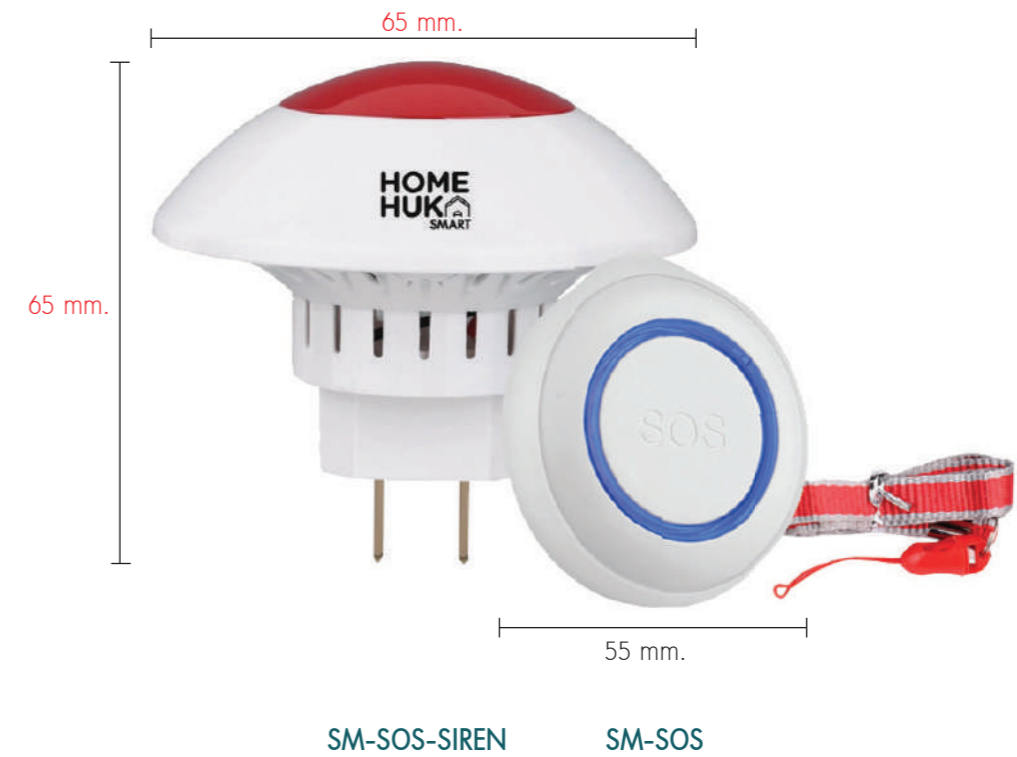

สั่งการด้วยเสียง
(Siri, Google Home)

ควบคุม
ผ่าน Application

SM-SSMOKE

(ใช้ถ่าน AAA 2 ก้อน)

Smart Siren Alarm

WI-FI

คุณสมบัติ :

- เป็นสัญญาณเตือนภัยขนาดเล็กที่มีเสียงหลายรูปแบบ ระดับเสียง 90 dB
- สามารถปรับระดับความดังของเสียงได้
- แจ้งเตือนให้เจ้าของบ้านทราบขณะมีการเตือนภัย ผ่านแอปพลิเคชัน Lighthtrio Smart
- สินค้ามีขนาดเล็กสามารถติดตั้งง่ายแค่เสียบสาย USB
- อุปกรณ์สัญญาณกันขโมย มีลำโพง และไฟในตัว
- สามารถใช้ร่วมกับอุปกรณ์อื่นได้
- มีสัญญาณกระดิ่งสามารถเรียกได้

คุณสมบัติ :

ปุ่มฉุกเฉิน SM-SOS

- สำหรับกดขอความช่วยเหลือมาพร้อมสายห้อยคอ
- รีโมทสามารถใช้เป็นตัวสั่งงานให้อุปกรณ์ทำงานได้ เช่น กดให้ไฟติด

ลำโพงแจ้งเตือน SM-SIREN-SOS

- ลำโพงแจ้งเตือนสามารถปรับระดับเสียงได้ 110 dB
- สำหรับกดขอความช่วยเหลือมาพร้อมสายห้อยคอ

ติดตั้งง่าย มีกระดิ่งแจ้งเตือน มีแบตเตอรี่ในตัว รองรับระบบ IOS และ Android ควบคุมผ่าน Application

Smart LED E27

WI-FI

คุณสมบัติ :

- LED Smart Wi-Fi Bulb ชั่ว E27 14W 2700K-6500K + RGB แรงดันไฟฟ้า 220V
- เพิ่มจำนวนหลอดไฟ แยกควบคุมเดี่ยว หรือ ควบคุมกลุ่มได้
- ควบคุมการ เปิด-ปิด ปรับระดับความสว่างได้ ผ่านแอปพลิเคชัน
- สามารถเปลี่ยนสีตามต้องการได้มากถึง 16 ล้านสี
- Music Mode ไฟสว่าง เล่นแสงสีได้ตามจังหวะเพลง

WI-FI

คุณสมบัติ :

- ไฟเส้น Strip Light ความยาว 5 เมตร
- แสง RGB 12W/M 2700K - 6500K + RGB
- สามารถเปลี่ยนสีได้ตามต้องการได้มากที่สุด 16 ล้านสี
- Music Mode ไฟสว่างตามจังหวะเพลงในโทรศัพท์มือถือ
- ควบคุมระดับความสว่างได้ ติမ်ได้