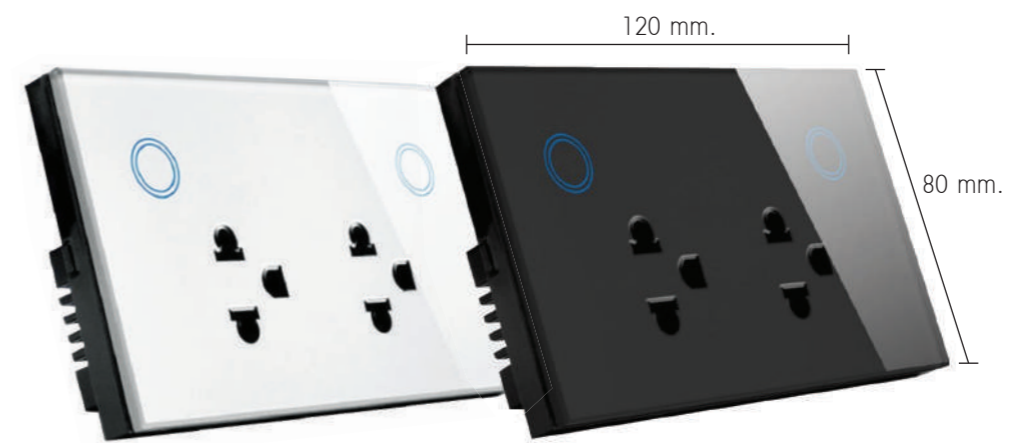

SM-SW02/86/WH

SM-SW03/86/WH

Smart Plug

WI-FI

Model:

คุณสมบัติ :

- เปิด-ปิด เครื่องใช้ไฟฟ้าได้ทั้งแบบแมนนวลที่เป็นสวิตช์ และ ผ่านแอปพลิเคชัน
- รองรับขาปลั๊กที่ใช้ในไทย ไม่ว่าจะ เป็น ขาแบน ขากลม ทั้ง 2 ขา และ 3 ขา
- ปุ่ม เปิด-ปิด แมนนวลที่เป็นสวิตช์
- มาตรการใช้ไฟฟ้าของอุปกรณ์ที่เสียบใช้งานได้
- ตัวสินค้าทำจากวัสดุคุณภาพดี (กระจกไร้รอยขีดข่วน)

**ใช้กับกล่องฝังปูน แบบ MK BOX มาตรฐาน ไม่สามารถใส่แบบพื้นได้

ติดตั้งง่าย

ควบคุมด้วยระบบสัมผัส

สั่งการด้วยเสียง (SIR, Google Home)

ตั้งเวลาและเวลาเปิด-ปิดได้

ควบคุมผ่าน Application

SCAN ME

สั่งซื้อสินค้า + คู่มือการใช้งาน

SM-DP/WH

SM-DP/BK

Smart Plug 86mm.

Model:

คุณสมบัติ :

- เปิด-ปิด เครื่องใช้ไฟฟ้าได้ทั้งแบบแมนนวลที่เป็นสวิตช์ และ ผ่านแอปพลิเคชัน
- รองรับขาปลั๊กที่ใช้ในไทย ไม่ว่าจะ เป็น ขาแบน ขากลม ทั้ง 2 ขา และ 3 ขา
- จัดการใช้ไฟฟ้าของอุปกรณ์ที่เสียบใช้งานได้
- ตัวสินค้าทำจากวัสดุคุณภาพดี (กระจกไร้รอยขีดข่วน)