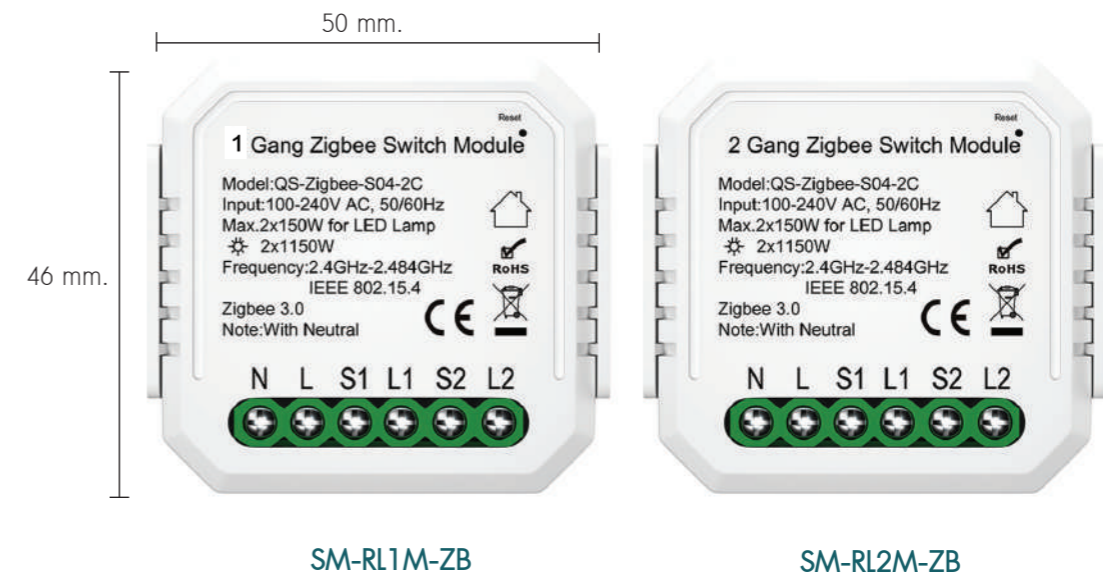

Smart Remote Scenes Switch

คุณสมบัติ :

- ควบคุมระบบ Smart Home ภายในบ้าน ติดตั้งที่ไหนก็ได้ไม่ต้องเดินไฟ
- การทำงานเป็นแบบปุ่ม เปิด-ปิด ที่สามารถรวบรวมการสั่งงานหลายคำสั่งในปุ่มเดียว
- ปุ่มเดียวสามารถสั่งงานได้ 3 ครั้ง
 - กด 1 ครั้ง
 - กด 2 ครั้ง (ดับเบิ้ลคลิก)
 - กดค้าง
- ทั้งหมด 12 คำสั่ง
- ปุ่ม เปิด-ปิด เป็นแบบสัมผัสมีไฟ LED แสดงผล
- ติดตั้งอุปกรณ์ผ่าน Gateway
- Remote Switch ใช้ถ่าน CR2430

ติดตั้งง่าย

ควบคุมด้วยระบบสัมผัส

ควบคุมหลายคำสั่งเพียงปุ่มเดียว

ควบคุมผ่าน Application

SM-SC12-ZB/BK

SM-SC12-ZB/WH

Smart Switch Relay

คุณสมบัติ :

- เปลี่ยนสวิตช์แบบดั้งเดิมของคุณให้เป็นระบบสมาร์ท
- ทำจากพลาสติกคุณภาพดีไม่ติดไฟ
- อุปกรณ์เสริมสวิตช์ไฟสำหรับควบคุมไฟภายในบ้าน (ติดตั้งใน BOX ฝัง)

**ใช้กับกล่องฝังปูน แบบ MK BOX มาตรฐาน ไม่สามารถใส่แบบพื้นได้ และ MK BOX

- ติดตั้งง่าย
- ควบคุมด้วยระบบสัมผัส
- สั่งการด้วยเสียง (Siri/Google Home)
- ตั้งเวลาที่เปิด-ปิด ได้
- ควบคุมผ่าน Application

Smart Motion Sensor

คุณสมบัติ :

- เซ็นเซอร์ตรวจจับการเคลื่อนไหว ระยะตรวจจับ 7 เมตร ทั้งกลางวันและกลางคืน
- ไม่ว่าจะกลางวันหรือกลางคืน
- สามารถนำ Sensor ไปใช้เชื่อมต่อกับอุปกรณ์อื่นๆได้
- เช่นให้ Siren ดังในเวลากลางคืนเมื่อมีวัตถุผ่าน Sensor
- ใช้เป็น Sensor สำหรับสวิตช์ไฟอัจฉริยะ
- ติดตั้งอุปกรณ์ผ่าน Gateway