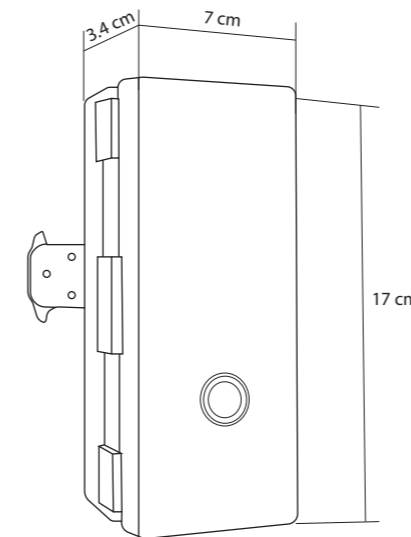

Smart Door Lock

WI-FI

คุณสมบัติ :

- ใช้กับประตูที่เป็นบานเลื่อน (ติดตั้งบนเฟรม Aluminium)
- ระบบ Finger Scan รองรับได้สูงสุด 20 นิ้ว
- ระบบ Pass code กดรหัสปลดล็อกได้ เพียงให้ตัวถูกอยู่ติดกัน
- มีประวัติบันทึกการใช้งานประตู คนเข้าทุกครั้ง สามารถตั้ง USER ได้
- และมีการเตือนทุกครั้งที่เปิดประตู
- มีสัญญาณกระดิ่งสามารถเรียกได้
- ทำจากวัสดุ Aluminum Alloy + IMD แข็งแรงทนทานให้ความปลอดภัย

สแกน
ลายนิ้วมือ

ปลดล็อก
ด้วยรหัสผ่าน

ปลดล็อก
ด้วย Key Card

มีสัญญาณกระดิ่ง

SCAN ME

สั่งซื้อสินค้า + คู่มือการใช้งาน