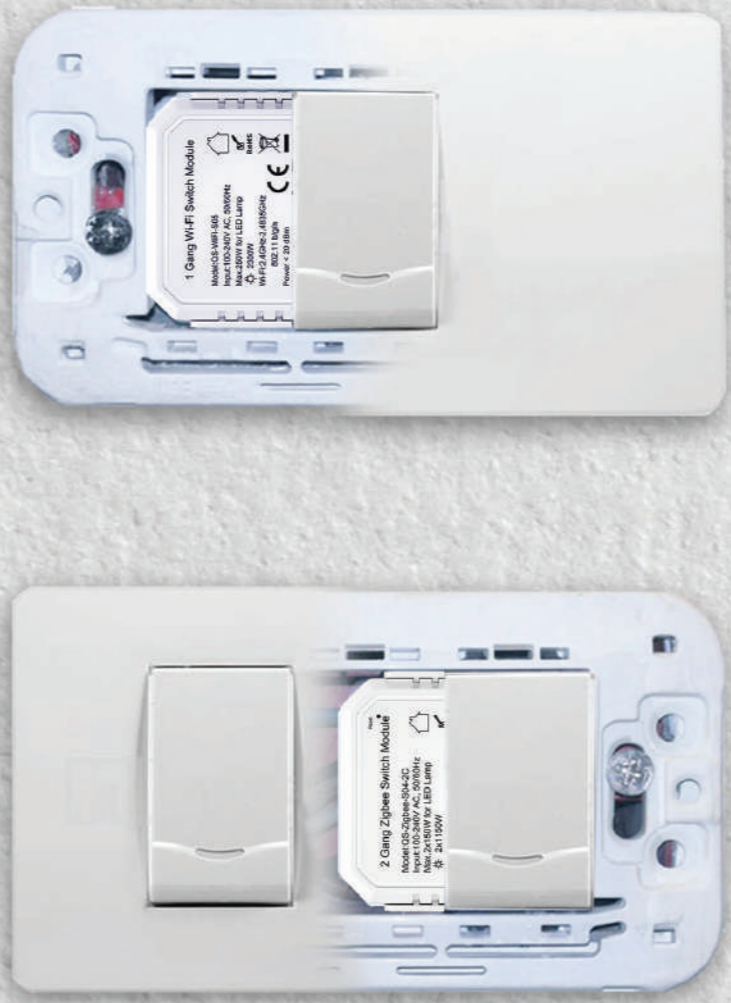

Smart Remote Scenes Switch

คุณสมบัติ :

- ควบคุมระบบ Smart Home ภายในบ้าน ติดตั้งที่ไหนก็ได้ไม่ต้องเดินไฟ
- การทำงานเป็นแบบปุ่ม เปิด-ปิด ที่สามารถรวบรวมการสั่งงานหลายคำสั่งในปุ่มเดียว
- ปุ่มเดียวสามารถสั่งงานได้ 3 ครั้ง
 - กด 1 ครั้ง
 - กด 2 ครั้ง (ดับเบิ้ลคลิก)
 - กดค้าง
- ทั้งหมด 12 คำสั่ง
- ปุ่ม เปิด-ปิด เป็นแบบสัมผัสมีไฟ LED แสดงผล
- ติดตั้งอุปกรณ์ผ่าน Gateway
- Remote Switch ใช้ถ่าน CR2430

ติดตั้งง่าย

ควบคุมด้วยระบบสัมผัส

ควบคุมหลายคำสั่งเพียงปุ่มเดียว

ควบคุมผ่าน Application

SM-SC12-ZB/BK

SM-SC12-ZB/WH

Smart Switch Relay

คุณสมบัติ :

- เปลี่ยนสวิตช์แบบดั้งเดิมของคุณให้เป็นระบบสมาร์ท
- ทำจากพลาสติกคุณภาพดีไม่ติดไฟ
- อุปกรณ์เสริมสวิตช์ไฟสำหรับควบคุมไฟภายในบ้าน (ติดตั้งใน BOX ฝัง)

**ใช้กับกล่องฝังปูน แบบ MK BOX มาตรฐาน ไม่สามารถใส่แบบพื้นได้ และ MK BOX

- ติดตั้งง่าย
- ควบคุมด้วยระบบสัมผัส
- สั่งการด้วยเสียง (Siri/Google Home)
- ตั้งเวลาที่เปิด-ปิด ได้
- ควบคุมผ่าน Application

Smart Motion Sensor

คุณสมบัติ :

- เซ็นเซอร์ตรวจจับการเคลื่อนไหว ระยะตรวจจับ 7 เมตร ทั้งกลางวันและกลางคืน
- ไม่ว่าจะกลางวันหรือกลางคืน
- สามารถนำ Sensor ไปใช้เชื่อมต่อกับอุปกรณ์อื่นๆได้
- เช่นให้ Siren ดังในเวลากลางคืนเมื่อมีวัตถุผ่าน Sensor
- ใช้เป็น Sensor สำหรับสวิตช์ไฟอัจฉริยะ
- ติดตั้งอุปกรณ์ผ่าน Gateway