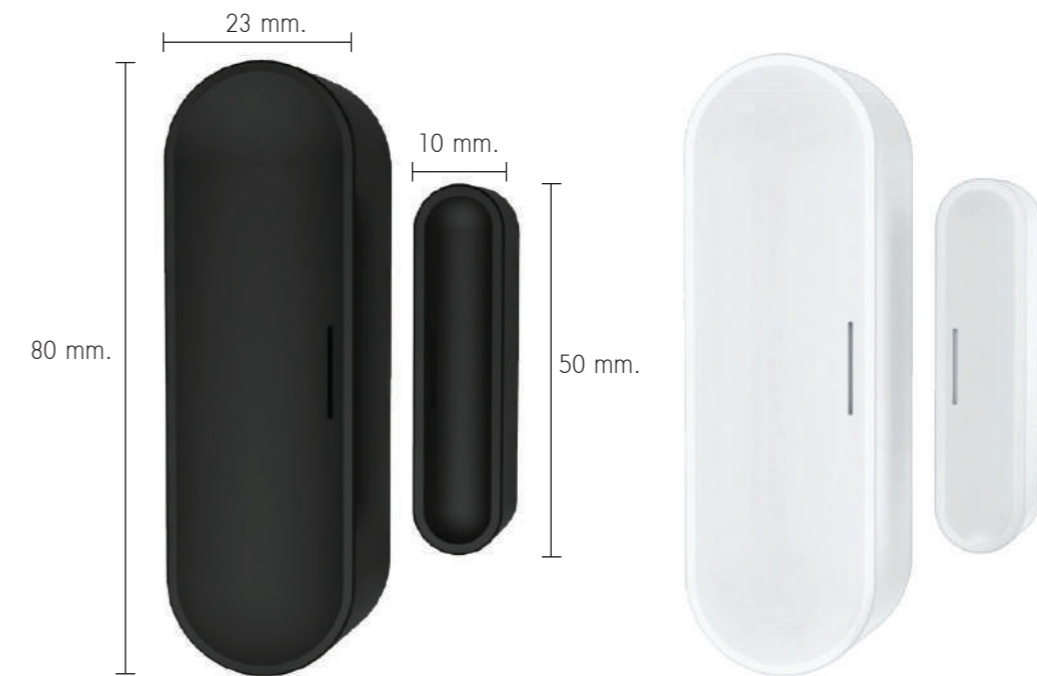

SM-SDOOR/BK

SM-SDOOR/WH

(ใช้ถ่าน CR123A Lithium 1 ก้อน)