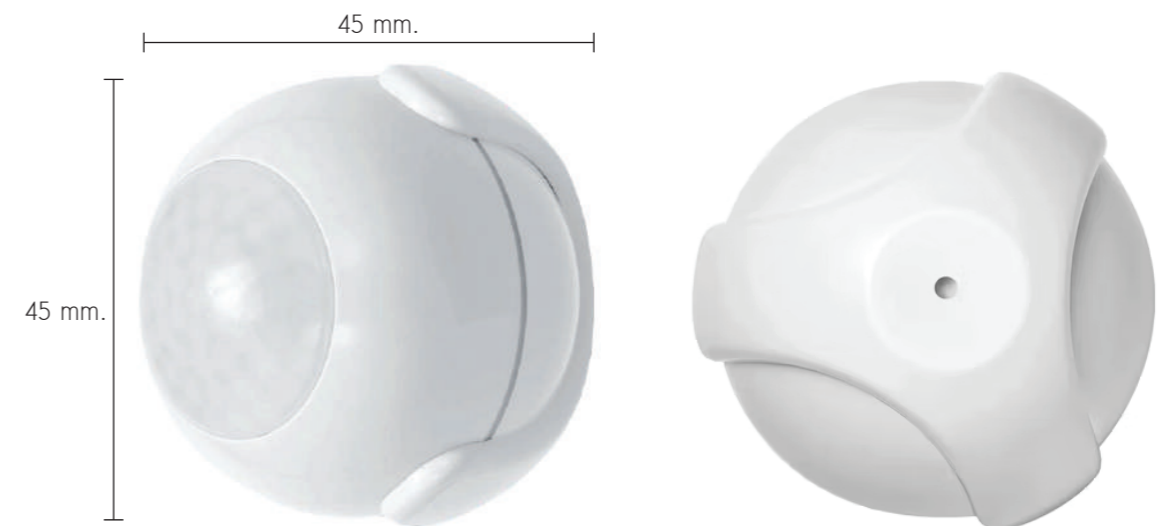

Smart Motion Sensor

WI-FI

คุณสมบัติ :

- เซ็นเซอร์ตรวจจับการเคลื่อนไหว ระยะตรวจจับ 7 เมตร มุมมองตรวจจับ 180 องศา
- สามารถสร้าง Scene ส่งแจ้งเตือน การเคลื่อนไหวเข้าแอปพลิเคชัน
- สามารถตั้ง Scene โดยให้ไฟเปิดเมื่อมีคนเปิดประตู

ติดตั้งง่าย

มีแบตเตอรี่สำรองไฟ

แจ้งเตือนแบบ Real Time

ควบคุมผ่าน Application