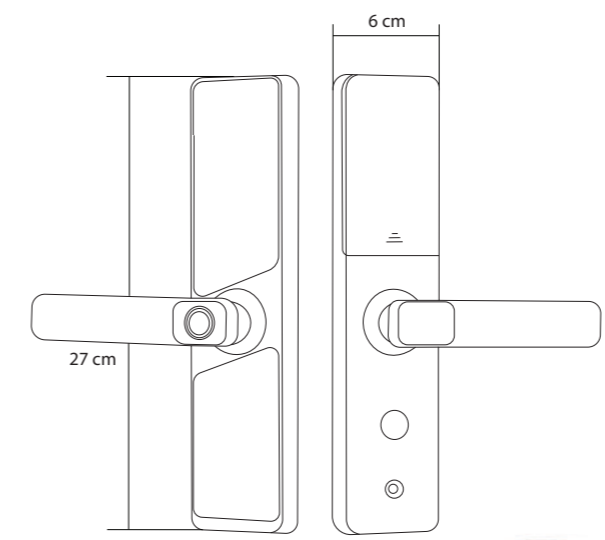

คุณสมบัติ :

- ระบบ Finger Scan รองรับได้สูงสุด 20 นิ้ว
- ระบบ Pass code กดรหัสหลอกได้ เพียงให้ตัวถูกอยู่ติดกัน
- มีประวัติบันทึกการใช้งานประตู คนเข้าทุกครั้ง สามารถตั้ง USER ได้
- และมีการเตือนทุกครั้งที่เปิดประตู
- มีสัญญาณกระดิ่งสามารถเรียกได้
- มีกล้องสำหรับดูคนที่มาอยู่หน้าห้องได้
- ทำจากวัสดุ Aluminum Alloy + PC + Acrylic แข็งแรงทนทานให้ความปลอดภัยสูง

SM-D-A270C

Smart Door Lock

WI-FI

คุณสมบัติ :

- ระบบ Finger Scan รองรับได้สูงสุด 50 นิ้ว
- สร้างผู้ดูแลระบบได้ถึง 10 groups
- มีประวัติบันทึกการใช้งานประตู คนเข้าทุกครั้ง สามารถตั้ง USER ได้
- และมีการเตือนทุกครั้งที่เปิดประตู
- เปิดใช้งานผ่านระบบ NFC ที่รองรับ
- สามารถส่งคำขอปลดล็อคระยะไกลได้
- มีสัญญาณกระดิ่งสามารถเรียกได้
- ทำจากวัสดุ Aluminum Alloy แข็งแรงทนทานให้ความปลอดภัยสูง
- มีเบาะภาษาไทย