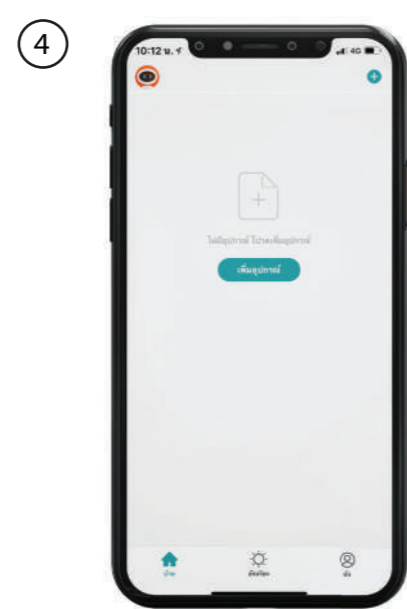

ขั้นตอนการลงทะเบียน

ลงทะเบียนผ่าน E-mail

ใช้ E-mail เพื่อใช้งาน Application โดยเลือก ประเทศของผู้ใช้ และ E-mail จากนั้นเลือกยอมรับข้อตกลงการให้บริการ

ยืนยันตัวตนผ่านทาง E-mail

ทำการยืนยันตัวตนหลังจากผ่านขั้นตอนที่ 1 โดยระบบจะส่งรหัส ยืนยันไปทาง E-mail ของผู้ใช้ ให้นำรหัสยืนยัน 6 หลักมาใส่ให้ถูกต้อง

ตั้งรหัสผ่านสำหรับใช้งาน

สร้างรหัสผ่านของผู้ใช้ เพื่อใช้งาน Application

เพิ่มอุปกรณ์กับ Smart phone

กดเครื่องหมาย + มุมขวาบนเพื่อค้นหาอุปกรณ์ จากนั้นกดเพิ่มอุปกรณ์

ตัวอย่างการเพิ่มอุปกรณ์ Smart Home

เลือกอุปกรณ์ที่ต้องการเพิ่ม