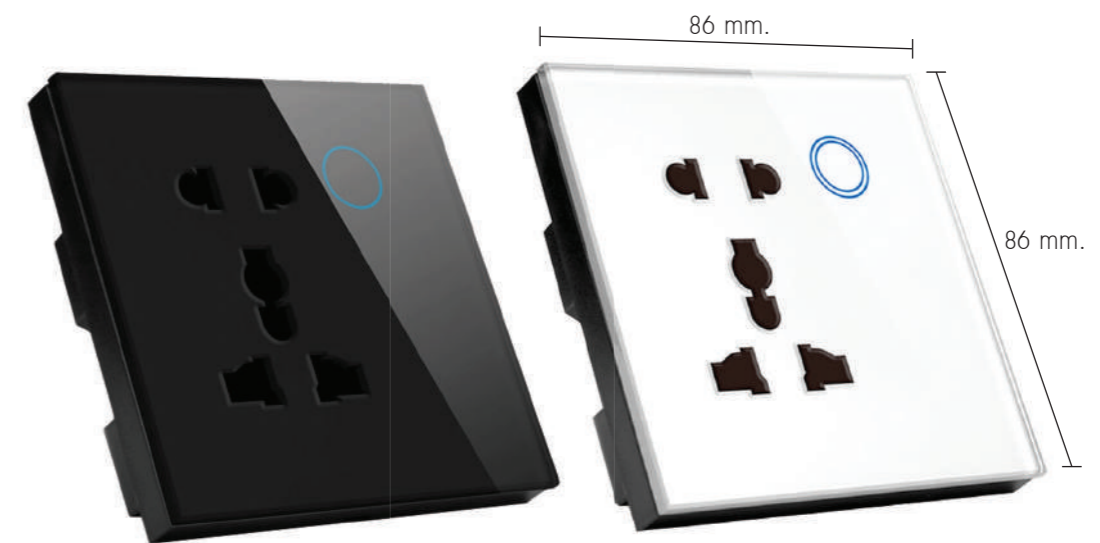

**ใช้กับกล่องฝังปูนแบบ HANDY BOX มาตรฐาน ไม่สามารถใส่แบบอื่นได้

ติดตั้งง่าย

ควบคุมด้วยระบบสัมผัส

สั่งการด้วยเสียง (Siri, Google Home)

ตั้งวันที่และเวลา เปิด-ปิด ได้

ควบคุมผ่าน Application

SM-DP-ZB/86/BK

SM-DP-ZB/86/WH

Smart Remote Scenes Switch

คุณสมบัติ :

- ควบคุมระบบ Smart Home ภายในบ้าน ติดตั้งที่ไหนก็ได้ไม่ต้องเดินไฟ
- การทำงานเป็นแบบปุ่ม เปิด-ปิด ที่สามารถรวบรวมการสั่งงานหลายคำสั่งในปุ่มเดียว
- ปุ่มเดียวสามารถสั่งงานได้ 3 ครั้ง
 - กด 1 ครั้ง
 - กด 2 ครั้ง (ดับเบิ้ลคลิก)
 - กดค้าง
- ทั้งหมด 12 คำสั่ง
- ปุ่ม เปิด-ปิด เป็นแบบสัมผัสมีไฟ LED แสดงผล
- ติดตั้งอุปกรณ์ผ่าน Gateway
- Remote Switch ใช้ถ่าน CR2430