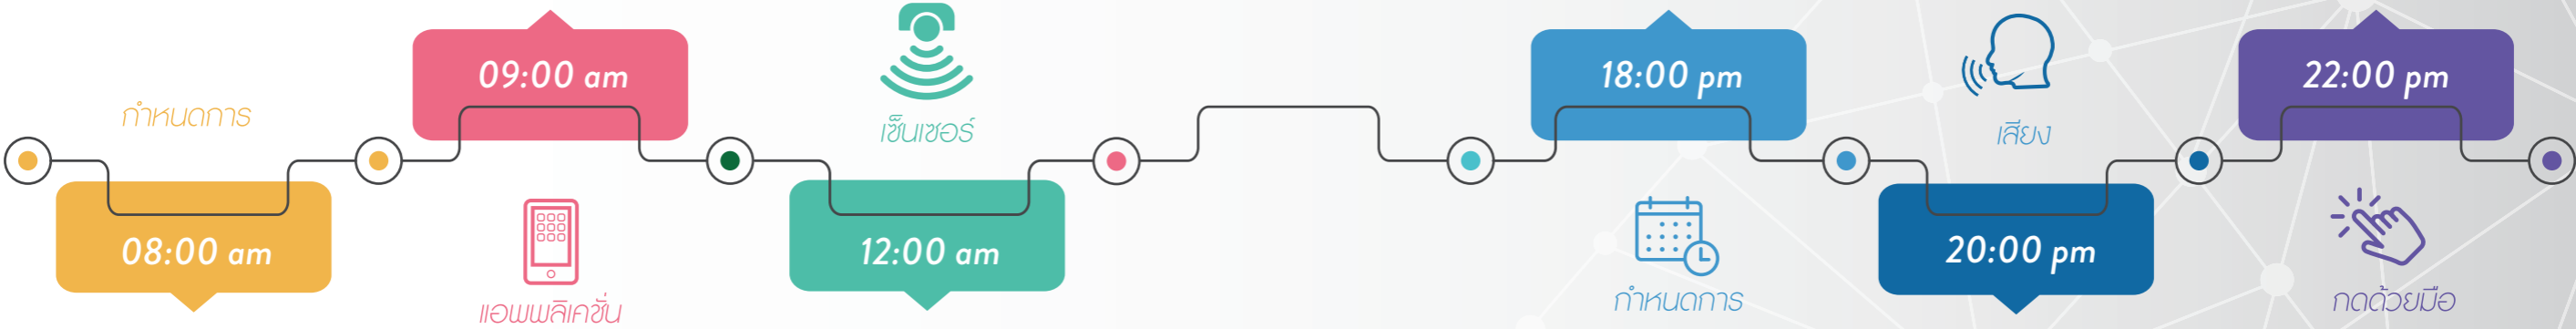

เมื่อเชื่อมต่อ Wifi เรียบร้อยแล้วจะแสดงหน้าต่าง แสดงการเชื่อมต่อระหว่างอุปกรณ์ และ Application

เชื่อมต่อเสร็จสมบูรณ์

เมื่อเชื่อมต่อ เสร็จเรียบร้อย จะแสดงหน้าต่าง การควบคุมอุปกรณ์ Smart Home ของผู้ใช้ ดังรูปตัวอย่าง

การประกอบธุรกิจของบริษัท

เรื่องบ้าน 24 ชั่วโมงต้อง Lighttrio Smart

ออกจากบ้าน

เพื่อความปลอดภัยในบ้านของคุณมากยิ่งขึ้น ด้วยโหมดออกจากบ้าน โดยการเปิดเครื่องใช้ไฟฟ้าทั้งหมดในบ้านของคุณ

ตื่นนอน

ต้อนรับเช้าวันใหม่ด้วยแสงแดดอันอบอุ่น จากหน้าต่างที่ค่อยๆ เปิดอย่างช้าๆ โดยอัตโนมัติ

Security alarm

โทรศัพท์ของคุณจะแสดงการแจ้งเตือนว่าหน้าต่างของคุณกำลังเปิดอยู่ และเมื่อคุณตรวจสอบผ่านกล้องวงจรปิดที่ทำงานแบบเรียลไทม์ ผ่านมือถือสบายใจได้ แนวของเพื่อนบ้านแวะเข้ามาทักทายกับแนวของคุณเท่านั้นเอง