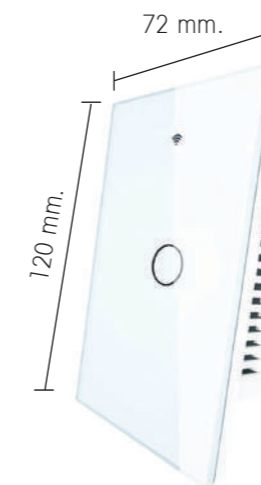

Smart Switch

WI-FI

คุณสมบัติ :

- สวิตช์สำหรับควบคุมไฟภายในบ้าน
- ตัวสินค้าทำจากวัสดุคุณภาพดี (กระจกไร้รอยขีดข่วน)
- เปิด-ปิด แบนนวลที่เป็นสวิตช์
- เปิด-ปิด ผ่าน Lightrio Smart

**ใช้กับกล่องฝังปูน แบบ MK มาตรฐาน ไม่สามารถใช้แบบอื่นได้

ติดตั้งง่าย

สั่งการด้วยเสียง (Siri, Google Home)

ตั้งวันที่และเวลา เปิด-ปิด ได้

ควบคุมผ่าน Application

SCAN ME

สั่งซื้อสินค้า + คู่มือการใช้งาน