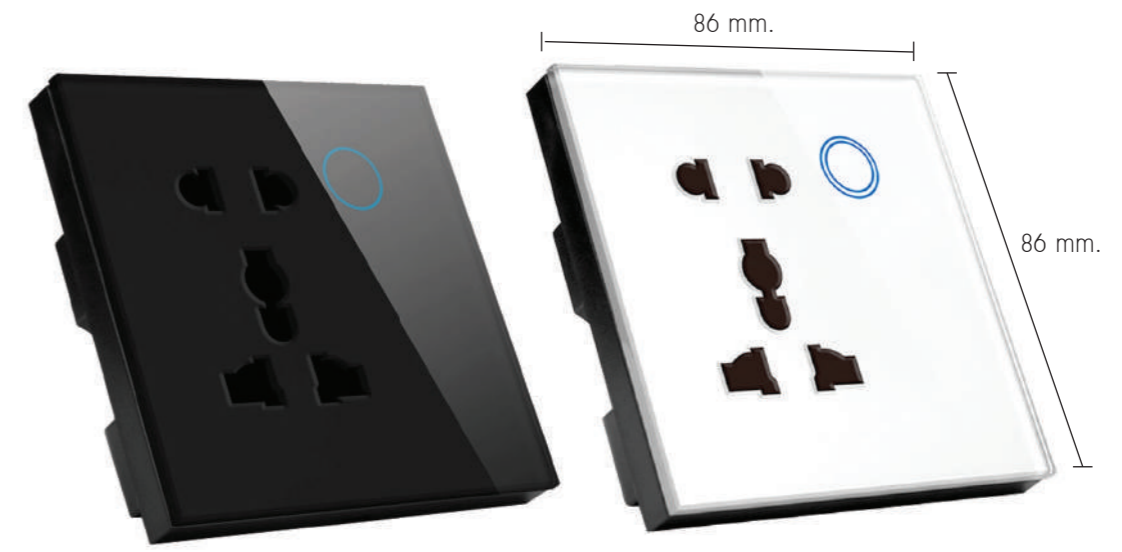

SM-DP/BK

SM-DP/86/BK

SM-DP/86/WH