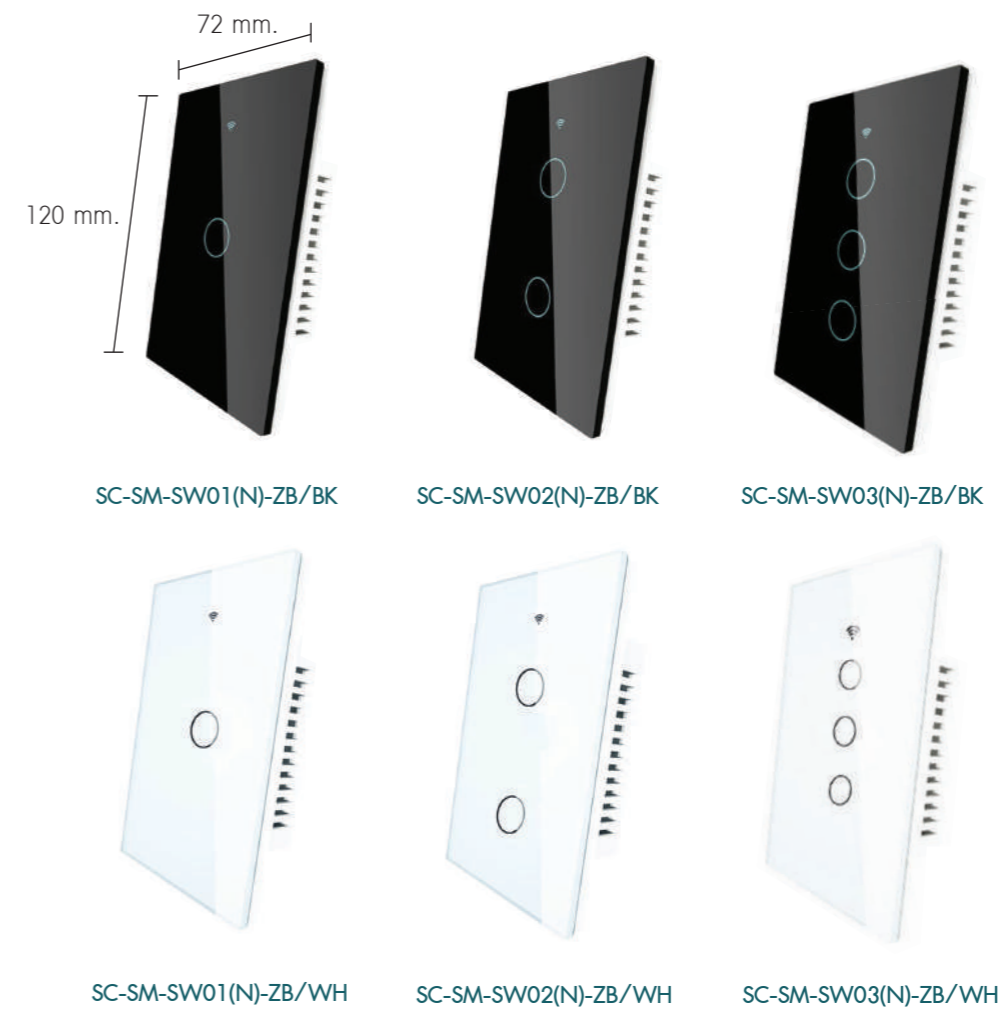

Smart Switch

คุณสมบัติ :

- สวิตช์สำหรับควบคุมไฟภายในบ้าน
- ตัวสินค้าทำจากวัสดุคุณภาพดี (กระจกไร้รอยขีดข่วน)
- เปิด-ปิด แขนงวกลที่เป็นสวิตช์
- เปิด-ปิด ผ่าน Lightrio Smart

**ใช้กับกล่องฝังปูนแบบ 2 x 4 มาตรฐาน ไม่สามารถใส่แบบตั้งได้

- ติดตั้งง่าย
- ควบคุมด้วยระบบสัมผัส
- สั่งการด้วยเสียง (Siri, Google Home)
- ตั้งวันที่และเวลา เปิด-ปิด ได้
- ควบคุมผ่าน Application

Smart Switch 86 mm

คุณสมบัติ :

- สวิตช์สำหรับควบคุมไฟภายในบ้าน
- ตัวสินค้าทำจากวัสดุคุณภาพดี (กระจกไร้รอยขีดข่วน)
- เปิด-ปิด แพนเนลที่เป็นสวิตช์
- เปิด-ปิด ผ่าน Lighttrio Smart