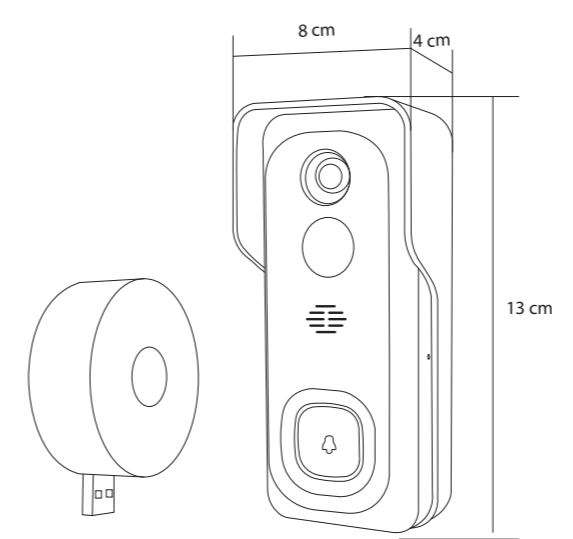

ความคมชัดระดับ Full HD

ตรวจจับความเคลื่อนไหว

มีทั้งตัวต่อพร้อมเสียง

รองรับ SD Card

ควบคุม ผ่าน Application

SM-VDP-01

Zigbee Gateway Hub

คุณสมบัติ :