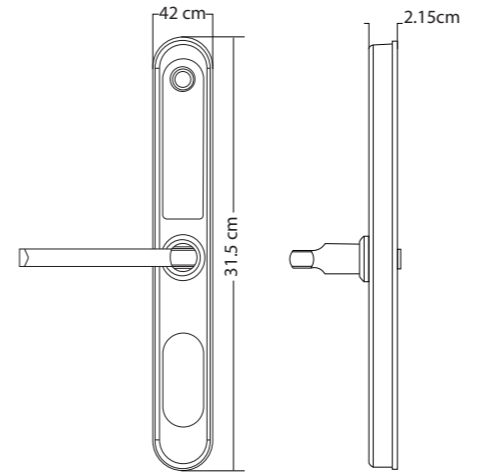

- สแกนลายนิ้วมือ
- ปกดคือกดด้วยรหัสผ่าน
- ปกดคือกดด้วย Key Card
- มีสัญญาณกระดิ่ง
- เปิดด้วยกุญแจ

SM-D-ODS/SL