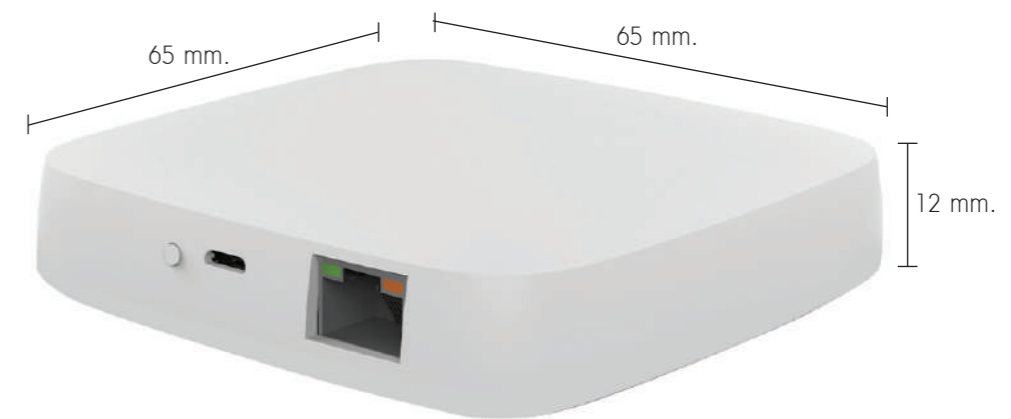

- Zigbee 3.0
- จุดเชื่อมต่อการสื่อสารระหว่างอุปกรณ์ Zigbee
- เสถียรในการรับส่งข้อมูล ใช้พลังงานต่ำ
- ระยะทาง 10-100 เมตร
- เชื่อมต่อได้ถึง 300 อุปกรณ์

ติดตั้งง่าย

ประหยัดไฟ

ควบคุมผ่าน Application

SM-GW-ZB(L)
เชื่อมต่อผ่านสาย (LAN)