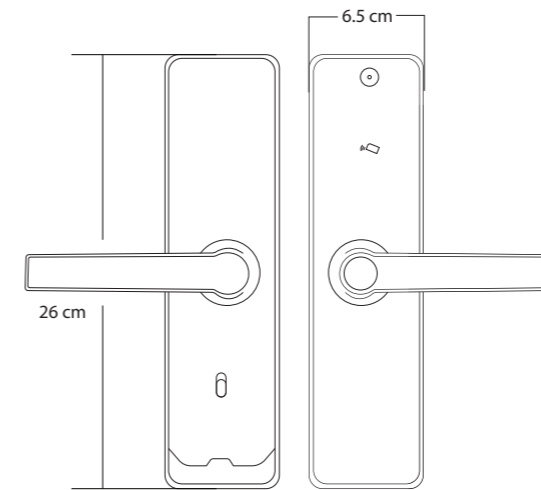

คุณสมบัติ :

- ระบบ Finger Scan รองรับได้สูงสุด 20 นิ้ว
- ระบบ Pass code กดรหัสหลอกได้ เพียงให้ตัวถูกอยู่ติดกัน
- มีประวัติบันทึกการใช้งานประตู คนเข้าทุกครั้ง สามารถตั้ง USER ได้
- และมีการเตือนทุกครั้งที่เปิดประตู
- มีสัญญาณกระดิ่งสามารถเรียกได้
- มีกล้องสำหรับดูคนที่มาอยู่หน้าห้องได้
- ทำจากวัสดุ Aluminum Alloy + PC + Acrylic แข็งแรงทนทานให้ความปลอดภัยสูง