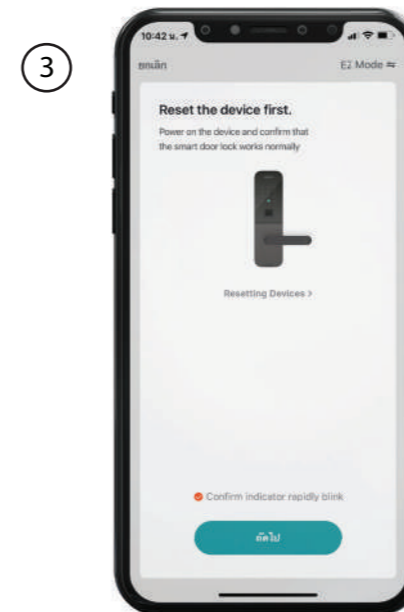

ขั้นตอนการลงทะเบียน

ลงทะเบียนผ่าน E-mail

ใช้ E-mail เพื่อใช้งาน Application โดยเลือก ประเทศของผู้ใช้ และ E-mail จากนั้นเลือกยอมรับข้อตกลงการให้บริการ

ยืนยันตัวตนผ่านทาง E-mail

ทำการยืนยันตัวตนหลังจากผ่านขั้นตอนที่ 1 โดยระบบจะส่งรหัส ยืนยันไปทาง E-mail ของผู้ใช้ ให้นำรหัสยืนยัน 6 หลักมาใส่ให้ถูกต้อง

ตั้งรหัสผ่านสำหรับใช้งาน

สร้างรหัสผ่านของผู้ใช้ เพื่อใช้งาน Application

เพิ่มอุปกรณ์กับ Smart phone

กดเครื่องหมาย + มุมขวาบนเพื่อค้นหาอุปกรณ์ จากนั้นกดเพิ่มอุปกรณ์

ตัวอย่างการเพิ่มอุปกรณ์ Smart Home

เลือกอุปกรณ์ที่ต้องการเพิ่ม

เลือกหมวดหมู่ และอุปกรณ์ที่ผู้ใช้ต้องการ เพิ่มเข้ามาใน Application

เชื่อมต่อ Wifi ทุกครั้งก่อนใช้งาน

จำเป็นต้องเชื่อมต่อ กับ Wifi ของผู้ใช้ทุกครั้ง ก่อนการใช้งาน และต้องเป็น Wifi 2.4 GHz เท่านั้น

เชื่อมต่อ Wifi ทุกครั้งก่อนใช้งาน

เมื่อเชื่อมต่อ Wifi เรียบร้อยแล้วจะแสดงหน้าต่าง แสดงการเชื่อมต่อระหว่างอุปกรณ์ และ Application

เชื่อมต่อเสร็จสมบูรณ์

เมื่อเชื่อมต่อ เสร็จเรียบร้อย จะแสดงหน้าต่าง การควบคุมอุปกรณ์ Smart Home ของผู้ใช้ ดังรูปตัวอย่าง