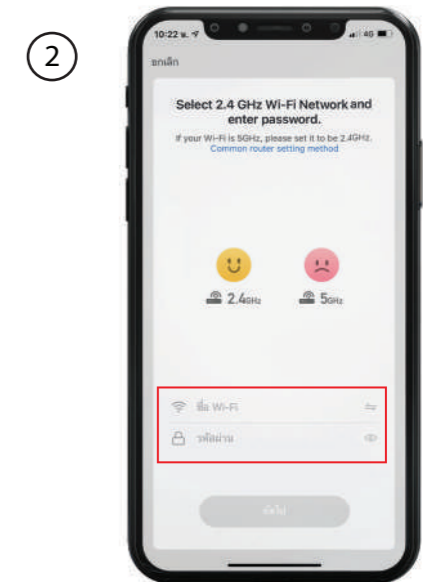

ขั้นตอนการลงทะเบียน

ลงทะเบียนผ่าน E-mail

ใช้ E-mail เพื่อใช้งาน Application โดยเลือก ประเทศของผู้ใช้ และ E-mail จากนั้นเลือกยอมรับข้อตกลงการให้บริการ

ยืนยันตัวตนผ่านทาง E-mail

ทำการยืนยันตัวตนหลังจากผ่านขั้นตอนที่ 1 โดยระบบจะส่งรหัส ยืนยันไปทาง E-mail ของผู้ใช้ ให้นำรหัสยืนยัน 6 หลักมาใส่ให้ถูกต้อง

ตั้งรหัสผ่านสำหรับใช้งาน

สร้างรหัสผ่านของผู้ใช้ เพื่อใช้งาน Application

เพิ่มอุปกรณ์กับ Smart phone

กดเครื่องหมาย + มุมขวาบนเพื่อค้นหาอุปกรณ์ จากนั้นกดเพิ่มอุปกรณ์

ตัวอย่างการเพิ่มอุปกรณ์ Smart Home

เลือกอุปกรณ์ที่ต้องการเพิ่ม

เลือกหมวดหมู่ และอุปกรณ์ที่ผู้ใช้ต้องการ เพิ่มเข้ามาใน Application

เชื่อมต่อ Wifi ทุกครั้งก่อนใช้งาน

จำเป็นต้องเชื่อมต่อ กับ Wifi ของผู้ใช้ทุกครั้ง ก่อนการใช้งาน และต้องเป็น Wifi 2.4 GHz เท่านั้น

เชื่อมต่อ Wifi ทุกครั้งก่อนใช้งาน

เมื่อเชื่อมต่อ Wifi เรียบร้อยแล้วจะแสดงหน้าต่าง แสดงการเชื่อมต่อระหว่างอุปกรณ์ และ Application

เชื่อมต่อเสร็จสมบูรณ์

เมื่อเชื่อมต่อ เสร็จเรียบร้อย จะแสดงหน้าต่าง การควบคุมอุปกรณ์ Smart Home ของผู้ใช้ ดังรูปตัวอย่าง