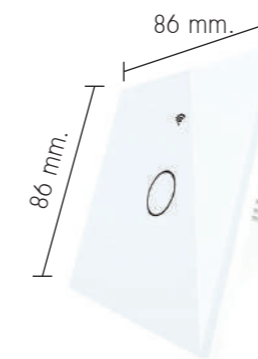

คุณสมบัติ :

- สวิตช์สำหรับควบคุมไฟภายในบ้าน
- ตัวสินค้าทำจากวัสดุคุณภาพดี (กระจกไร้รอยขีดข่วน)
- เปิด-ปิด แมนนวลที่เป็นสวิตช์
- เปิด-ปิด ผ่าน Lightrio Smart
- ขนาด กว้าง 86 สูง 86 mm.

**ใช้กับกล่องฝังปูน แบบ MK มาตรฐาน ไม่สามารถใช้แบบตึ้นได้

ติดตั้งง่าย

สั่งการด้วยเสียง
(Siri, Google Home)

ตั้งวันที่และ
เวลา เปิด-ปิด ได้

ควบคุม
ผ่าน Application

SCAN ME

สั่งซื้อสินค้า + คู่มือการใช้งาน

SM-SW01/86/WH