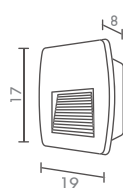

Light-trio

STEP-110

G9 LED 220V 3W
ALUMINIUM + GLASS

1,200.-

Light-trio

STEP-120

G9 LED 220V 5W
ALUMINIUM

1,200.-

Light-trio

STEP-130

G9 LED 220V 5W
ALUMINIUM

1,200.-

STEP