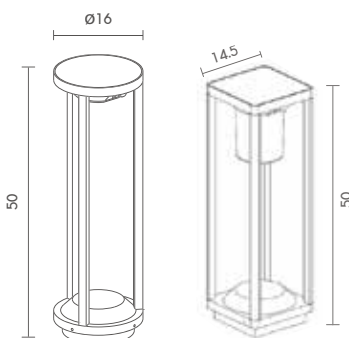

3,000

Light-trio

**SOLAR-BOL-M2061-50**

LED SMD(x20) 220V 2W 3000K

ALUMINIUM + PC

3,000