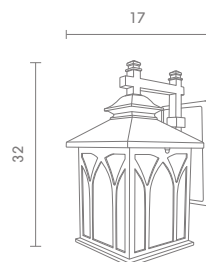

1,500.-

 Light-trio

**O-8058W**

E27 GENIE 18W  
E27 LED A60 9W  
ALUMINIUM

960.-