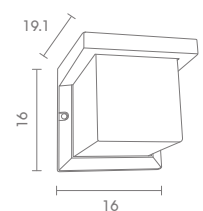

**1,200.-**

 Light-trio

**WM-710**

E27 LED 7W

ALUMINIUM + ACRYLIC

**1,200.-**

 Light-trio

**WM-801**