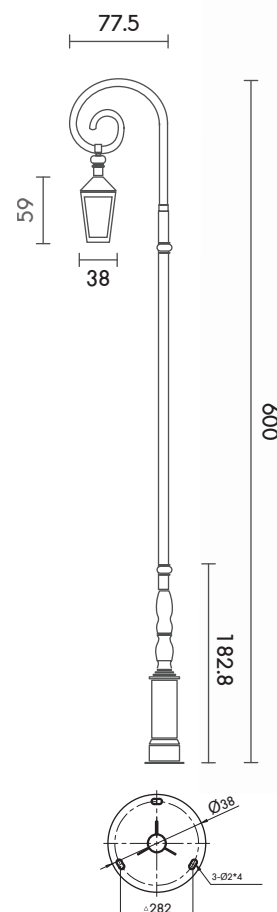

PT-SERIES

Exterior Post Top Lighting

Light-trio

PT-RHS13229-H6

E27(x3)

ALUMINIUM + GLASS

40,000.-

PT