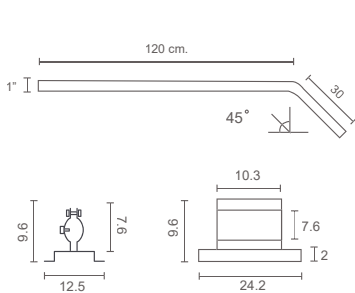

Light-trio

ORH-1-A1	180.-
ORH-1-A1/S	470.-
ORH-1-150	300.-

Light-trio

ORH-1.5-A1	210.-
ORH-1.5-A1/S	520.-
ORH-1.5-150	500.-
ORH-1.5-200	640.-
ORH-1.5-250	1,000.-

Light-trio

ORH-2-A1/S	860.-
ORH-2-150	860.-