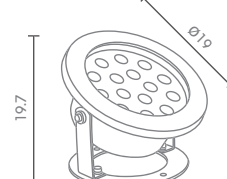

UW

Light-trio

UW-SD816A/12/6

LED 12V 6W
STAINLESS 304
סגור 5 m.

3,066.- 6400K/3000K

3,370.-

Light-trio

UW-SD816A/12/9

LED 12V 9W
STAINLESS 304
סגור 5 m.

3,770.- 6400K/3000K

4,140.-

Light-trio

UW-SD816A/24/15

LED 24V 15W
STAINLESS 304
סגור 5 m.

5,810.- 6400K/3000K

6,440.-