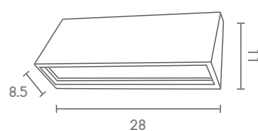

Light-trio

UD-411/BK

E27 LED 9W
ALUMINIUM

800.-

Light-trio

UD-412/BK

E27 LED 9W
ALUMINIUM

1,300.-

UD

Light-trio

UD-450

E27 LED 12W
ALUMINIUM

1,400.-