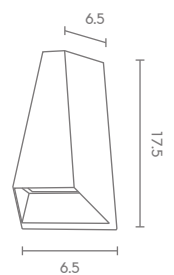

# UD-SERIES

Exterior Wall Up Down Lights

UD

 Light-trio

**UD-0766/LED**  
LED(x2) CREE 3W 3000K  
ALUMINIUM

**2,000.-**