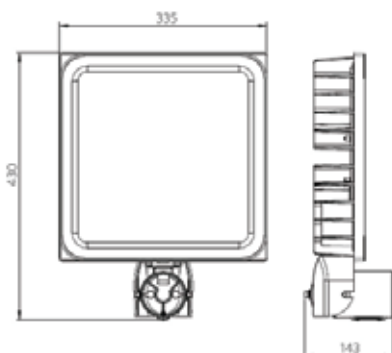

PT-SERIES

Exterior Post Top Lighting

Light-trio

OPL-CNP-PT120

ALUMINIUM

Pole mounted

ใช้กับเสา PT-06

รายละเอียดสินค้า	Power Factor	Lumen(lm)	อายุใช้งาน (ชม.)
LED Canopy-P 120W-3000K	0.95	12000	60000
LED Canopy-P 120W-4000K	0.95	12600	60000
LED Canopy-P 120W-5700K	0.95	13800	60000