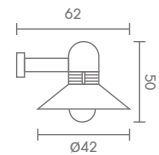

Light-trio

WM-801-2
E27 TORNADO 45W
E27 LED A70 14W
ALUMINIUM

7,000.-