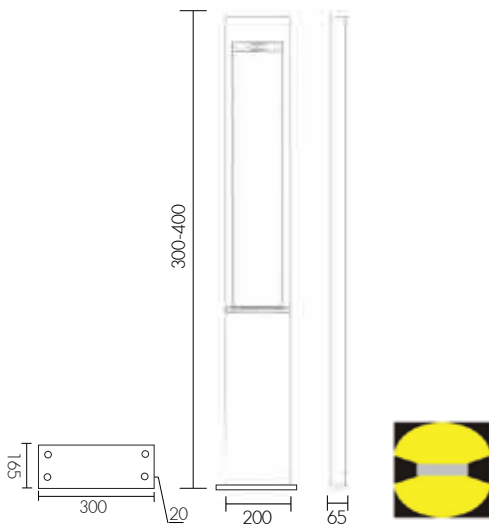

PT-SERIES

Exterior Post Top Lighting

NEW

Light-trio

PT-CP7014-H300
LED 24W 3000K
ALUMINIUM

16,000.-

PT-CP7014-H400
LED 30W 3000K
ALUMINIUM

18,000.-