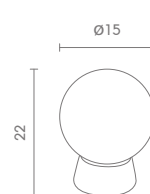

Light-trio

O-F62W/6
E27 GENIE 11W
ABS

280.-

Light-trio

O-F62W/8
E27 GENIE 18W
ABS

300.-

Light-trio

O-F001S/6
E27 GENIE 11W
ABS

240.-

Light-trio

O-F001S/8
E27 GENIE 18W
ABS

280.-