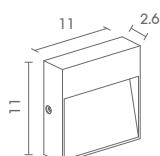

**STEP-M1443/LED**

LED SMD(x10) 220V 1.5W 3000K  
ALUMINIUM + PC

950.-

 Light-trio

**STEP-M1442/LED**

LED SMD(x10) 220V 1.5W 3000K  
ALUMINIUM + PC

950.-

IP65