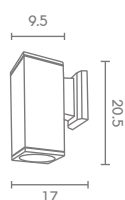

Light-trio

UD-161
E27 LED A60 9W
ALUMINIUM

900.-

Light-trio

UD-191
E27 LED A60 9W
ALUMINIUM

1,200.-

Light-trio

UD-201
E27 LED A70 14W
ALUMINIUM

2,400.-