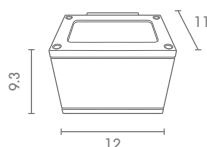

UD-SERIES

Exterior Wall Up Down Lights

UD

Light-trio

UD-1857/G9

G9 LED 220V 5W
ALUMINIUM

1,600.-

Light-trio

UD-380

E27 LED 12W
ALUMINIUM

1,600.-