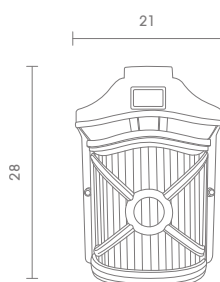

CS-SERIES

Exterior Classic Lighting

Light-trio

O-0333W/RB

E27 GENIE 18W
E27 LED A60 7W/9W
ALUMINIUM

800.-

Light-trio

O-5064W

E27 GENIE 18W
E27 LED A60 7W/9W
ALUMINIUM

760.-