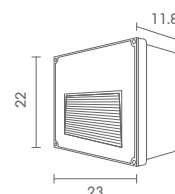

**STEP-240**

MR16 LED 220V 3W  
ALUMINIUM

1,000.-

 Light-trio

**STEP-250**

E27 GENIE 11W  
E27 LED PLE 7W  
ALUMINIUM

1,800.-