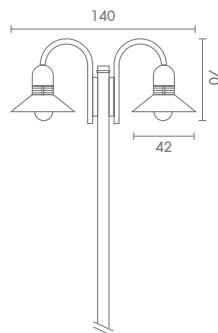

**17,600.-** 4 m.

 Light-trio

**PT-802-2/2**

E27 TORNADO 45W  
E27 LED A70 14W  
ALUMINIUM

**18,000.-** 3 m.

**19,600.-** 4 m.

PT

 Light-trio