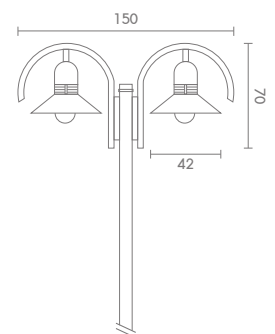

Light-trio

PT-803-1/2

E27 TORNADO 45W
E27 LED A70 14W
ALUMINIUM

16,000.- 3 m.

17,600.- 4 m.

สามารถสั่งทำแบบ 3 หรือ 4 หัวได้

Light-trio

PT-803-2/2

E27 TORNADO 45W
E27 LED A70 14W
ALUMINIUM

18,000.- 3 m.

19,600.- 4 m.

สามารถสั่งทำแบบ 3 หรือ 4 หัวได้

PT