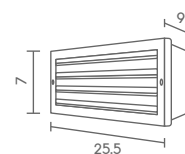

STEP-160

E27 GENIE 11W
E27 LED PLE 7W
ALUMINIUM

900.-