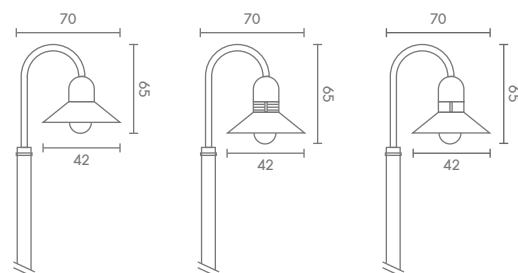

Light-trio

PT-802-1

E27 TORNADO 45W
E27 LED A70 14W
ALUMINIUM

9,000.- 3 m.

10,600.- 4 m.

Light-trio

PT-802-2

E27 TORNADO 45W
E27 LED A70 14W
ALUMINIUM

10,000.- 3 m.

11,600.- 4 m.

Light-trio

PT-802-3

E27 TORNADO 45W
E27 LED A70 14W
ALUMINIUM

10,000.- 3 m.

11,600.- 4 m.

PT