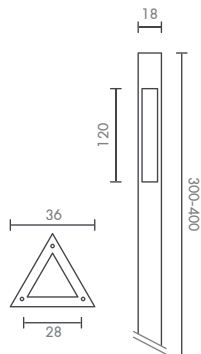

19,000.- 3.5 m.

21,000.- 4 m.

 Light-trio

**PT-313LED** ស្វ័យ 3 ប៉ាន

**PT-314LED** ស្វ័យ 4 ប៉ាន

LED(x3)/LED(x4) T8 18W  
STEEL

18,950.- 3 m.

19,560.- 3.5 m.