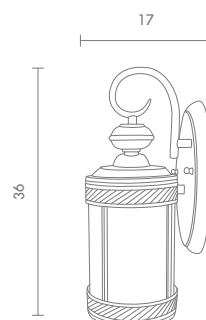

**3,200.-**

 Light-trio

**O-BW3043-150**

E27 GENIE 18W  
E27 LED A60 7W/9W  
ALUMINIUM + GLASS

**8,400.-**