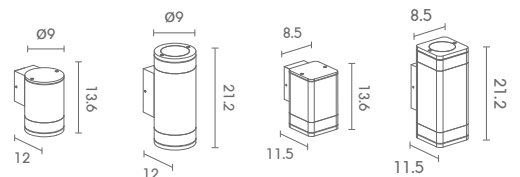

950.-

 Light-trio

**UD-M1952/2**  
GU10(x2) LED 220V 8W  
ALUMINIUM + GLASS

1,250.-

 Light-trio

**UD-M1962/2**  
GU10(x2) LED 220V 8W  
ALUMINIUM + GLASS

1,250.-