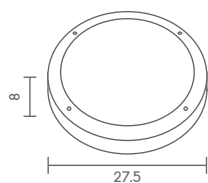

1,300.-

 Light-trio

**WM-120**

E27 LED 24W

ALUMINIUM + ACRYLIC

1,300.-