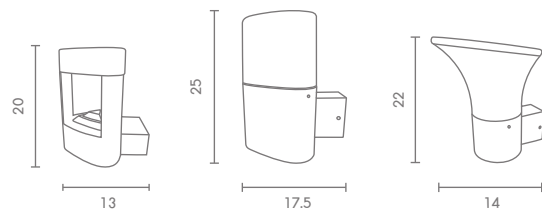

 Light-trio

**UD-11307**

E27 LED 12W  
ALUMINIUM

**1,200.-**

 Light-trio

**UD-11408**

E27 LED 12W  
ALUMINIUM

**1,200.-**