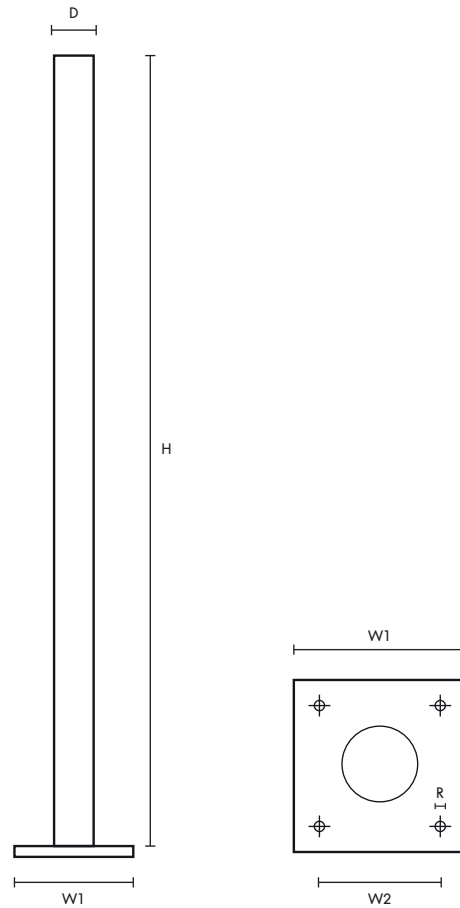

PT-SERIES

Exterior Post Top Lighting

PT-01	H	D	W1	W2	R	PRICE
PT-01/2.5 (7)	250	7.5	25	20	2.5	4,400.-
PT-01/2.5 (10)	250	10	25	20	2.5	4,800.-
PT-01/3 (7)	300	7.5	25	20	2.5	4,800.-
PT-01/3 (10)	300	10	25	20	2.5	5,400.-
PT-01/3/ (11)	300	11.5	25	20	2.5	6,000.-
PT-01/3.5 (7)	350	7	25	20	2.5	6,000.-
PT-01/3.5 (10)	350	10.5	25	20	2.5	7,000.-
PT-01/4 (7)	400	7	25	20	2.5	7,000.-
PT-01/4 (10)	400	10.5	25	20	2.5	8,000.-
PT-01/5 (10)	500	10.5	35	28	2.9	10,500.-
PT-01/6 (10)	600	10.5	35	28	2.9	10,500.-

PT