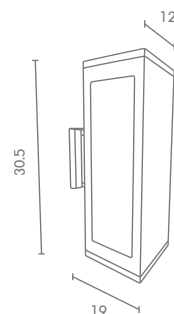

 Light-trio

**UD-661**  
E27 LED 12W  
ALUMINIUM

1,000.-

 Light-trio

**UD-662**  
E27(x2) LED 7W  
ALUMINIUM

1,000.-