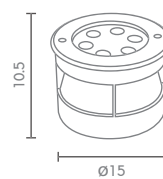

IP68

ราคายังไม่รวมหม้อแปลง

12V (AC)

24V (AC)