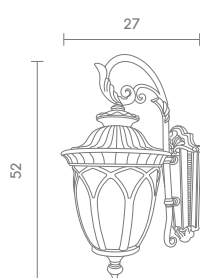

Light-trio

O-0388W

E27 TORNADO 24W
E27 LED A70 14W
ALUMINIUM

2,800.-

Light-trio

O-0388S

E27 TORNADO 24W
E27 LED A70 14W
ALUMINIUM

2,400.-