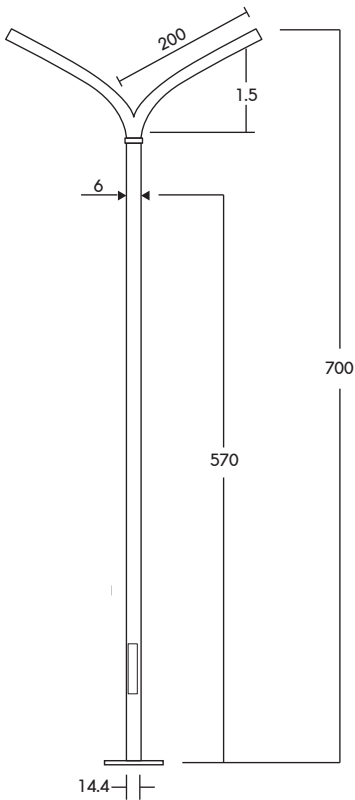

PT-SERIES

Exterior Post Top Lighting

PT-04/7-2/VJ
ราคา **16,400.-**
เสาทอปอร์ทิ่งคู่ปลาย 2.00" สูง 7.00m.