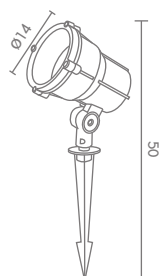

UP

Light-trio

UP-16030

E27 PAR30 75W
E27 LED PAR30 12W
ALUMINIUM

1,600.-

Light-trio

UP-16130

E27 PAR30 75W
E27 LED PAR30 12W
ALUMINIUM

1,600.-