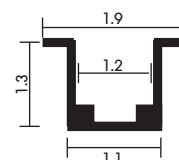

LED-RBU65-BAR1

400.-/1m.