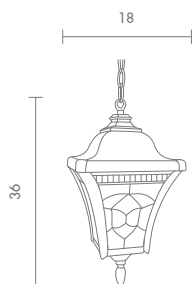

1,200.-

 Light-trio

**O-5046S**

E27 GENIE 18W  
E27 LED A60 7W/9W  
ALUMINIUM

1,200.-

CS