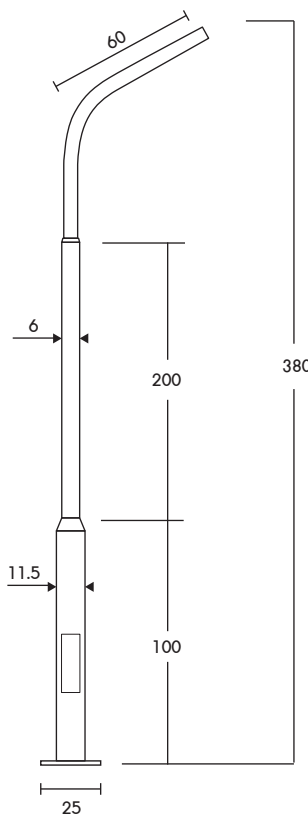

PT-03/4-1/15 ราคา **6,400.-**  
เสาถึงกู่ปลาย 1.50" สูง 4.00m.

PT-03/4-1/20 ราคา **6,200.-**  
เสาถึงกู่ปลาย 2.00" สูง 4.00m.

PT