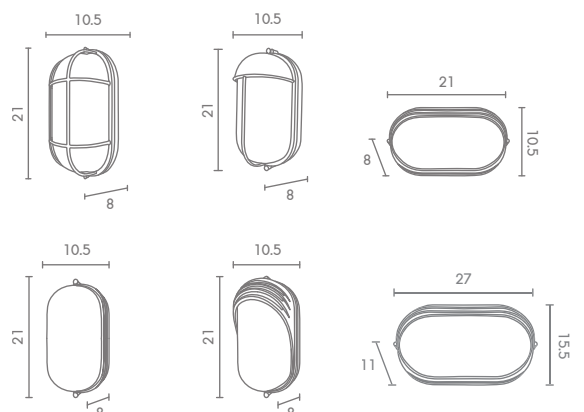

 Light-trio

**WM-B-00**  
E27 LED 7W  
ALUMINIUM  
**280.-**

 Light-trio

**WM-B-03**  
E27 LED 7W  
ALUMINIUM  
**300.-**

 Light-trio

**WM-B-058**  
E27 LED 14W  
ALUMINIUM  
**560.-**

WM

 Light-trio