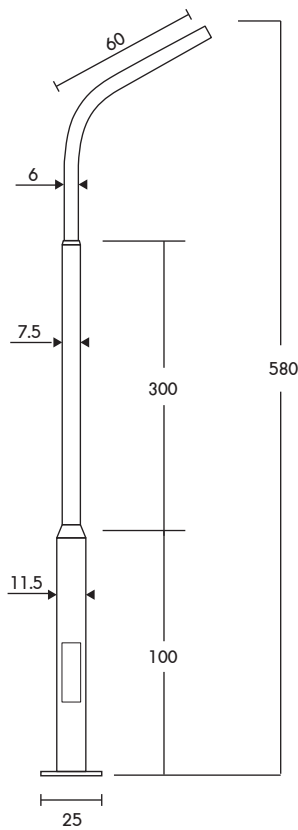

PT-03/6-1/20 ราคา **8,800.-**
เสาทึ่งเดี่ยวปลาย 2.00" สูง 6.00m.