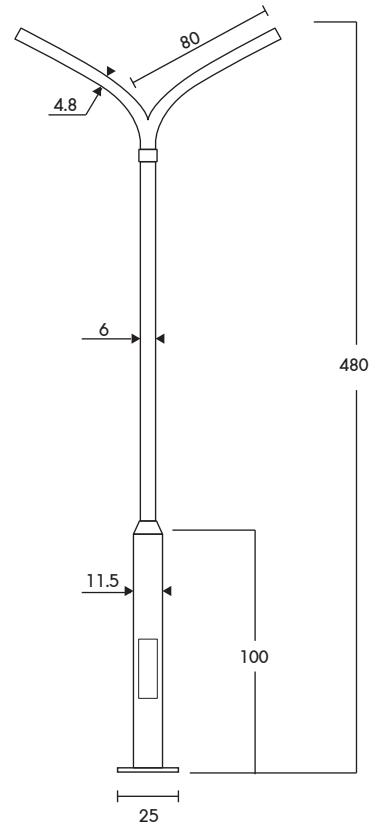

PT-03/5-2/15 ราคา **8,600.-**
เสาถึงคู่ปลาย 1.50" สูง 5.00m.