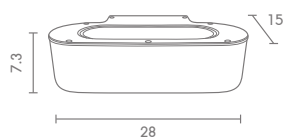

UD-SERIES

Exterior Wall Up Down Lights

UD

Light-trio

UD-1857/G9

G9 LED 220V 5W
ALUMINIUM

1,600.-

Light-trio

UD-380

E27 LED 12W
ALUMINIUM

1,600.-