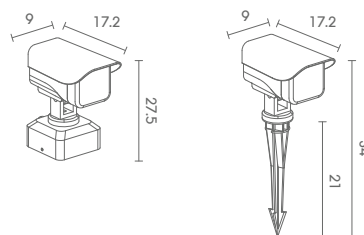

NEW

UP-SERIES

Exterior Spotlights

Light-trio

UP-M1733/COB7

LED COB 220V 7W 3000K (BEAM 11°)
ALUMINIUM + PC

2,400.-

Light-trio

UP-M1732/COB7

LED COB 220V 7W 3000K (BEAM 11°)
ALUMINIUM + PC

2,200.-