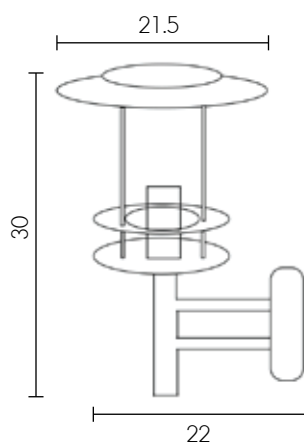

CS-SERIES

Exterior Classic Lighting

Light-trio

O-P-F003W

E27 LED 9W
ALUMINIUM

1,000.-

Light-trio

O-P007W

E27 LED 40W
ALUMINIUM

1,200.-