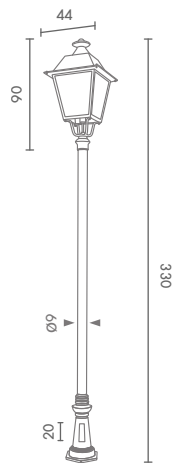

E27 TORNADO 65W  
POLE 2-4 METER  
ALUMINIUM

**9,000.-**

ราคาเฉพาะโคม

 Light-trio

**PT-NA1003**

E27 TORNADO 65W  
POLE 2-4 METER  
ALUMINIUM

**7,000.-**

ราคาเฉพาะโคม