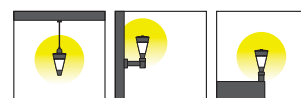

CS-SERIES

Exterior Classic Lighting

Light-trio

O-5007C

E27 GENIE 18W
E27 LED A60 9W
ALUMINIUM

980.-

Light-trio

O-5007W

E27 GENIE 18W
E27 LED A60 9W
ALUMINIUM

920.-

Light-trio

O-5007S

E27 GENIE 18W
E27 LED A60 9W
ALUMINIUM

920.-

CS