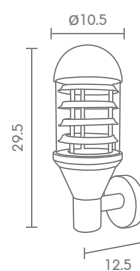

**UD-490**  
E27 LED 12W  
ALUMINIUM

1,600.-

 Light-trio

**UD-502/GU10**  
GU10(x2) LED 220V 8W  
ALUMINIUM

1,600.-

 Light-trio

**UD-653**  
E27(x2) LED 7W  
ALUMINIUM

1,000.-