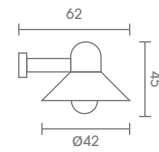

**18,000.-** 3 m.

**19,600.-** 4 m.

สามารถสั่งทำแบบ 3 หรือ 4 หัวได้

PT

 Light-trio

**WM-801-1**  
E27 TORNADO 45W  
E27 LED A70 14W  
ALUMINIUM

**6,000.-**

 Light-trio