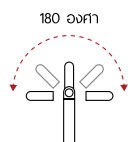

LED 2.5W

Aluminium + pc

PRICE 6,400.-

\*สามารถปรับระดับการใช้งานได้ 180 องศา