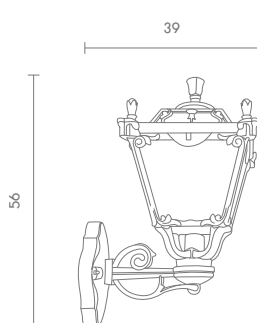

Light-trio

O-1002W

E27 TORNADO 24W
E27 LED A70 14W
ALUMINIUM

4,000.-

Light-trio

O-1003W

E27 TORNADO 24W
E27 LED A70 14W
ALUMINIUM

3,600.-