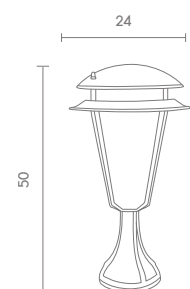

CS-SERIES

Exterior Classic Lighting

Light-trio

O-20962W

E27 GENIE 18W
E27 LED A60 7W/9W
ALUMINIUM

700.-

Light-trio

O-20962S

E27 GENIE 18W
E27 LED A60 7W/9W
ALUMINIUM

700.-

Light-trio

O-8055W

E27 GENIE 18W
E27 LED A60 7W/9W
ALUMINIUM

1,000.-

Light-trio

O-8055S

E27 GENIE 18W
E27 LED A60 7W/9W
ALUMINIUM

1,000.-

CS