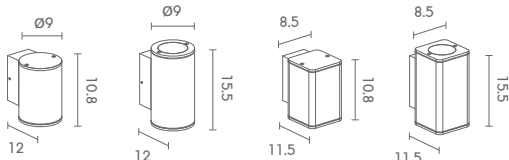

UD-SERIES

Exterior Wall Up Down Lights

NEW

Light-trio

UD-M1953/1

GU10 LED 220V 8W
ALUMINIUM + GLASS

880.-

Light-trio

UD-M1963/1

GU10 LED 220V 8W
ALUMINIUM + GLASS

880.-

Light-trio

UD-M1951/2

GU10(x2) LED 220V 8W
ALUMINIUM + GLASS

1,000.-

Light-trio

UD-M1961/2

GU10(x2) LED 220V 8W
ALUMINIUM + GLASS

1,000.-