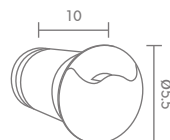

Light-trio

IN-003705

LED CREE 12V 3W 3000K
ALUMINIUM

1,400.-

Light-trio

IN-013705

LED CREE 12V 3W 3000K
ALUMINIUM

1,400.-

Light-trio

IN-023705

LED CREE 12V 3W 3000K
ALUMINIUM

1,400.-