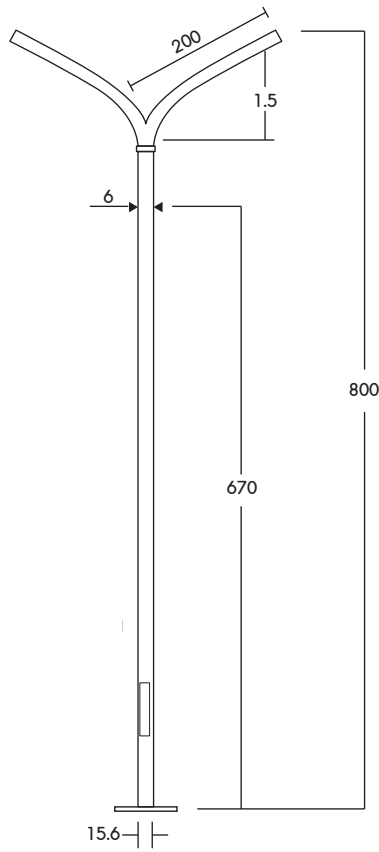

PT-04/8-2/IN
ราคา **21,800.-**
เสาทอปอร์ทิ่งคู่ปลาย 2.00" สูง 8.00m.