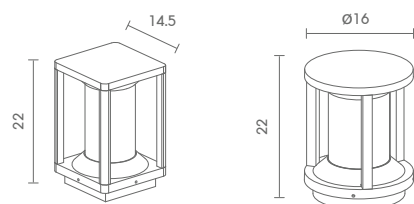

Light-trio

BOR-M1932

E27 LED A60 220V 8W (FILAMENT)
ALUMINIUM + PC

1,900.-

Light-trio

BOR-M2022

E27 LED A60 220V 8W (FILAMENT)
ALUMINIUM + PC

1,900.-