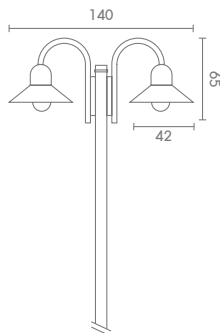

**17,600.-** 4 m.

 Light-trio

**PT-802-2/2**

E27 TORNADO 45W  
E27 LED A70 14W  
ALUMINIUM

**18,000.-** 3 m.

**19,600.-** 4 m.

PT

 Light-trio