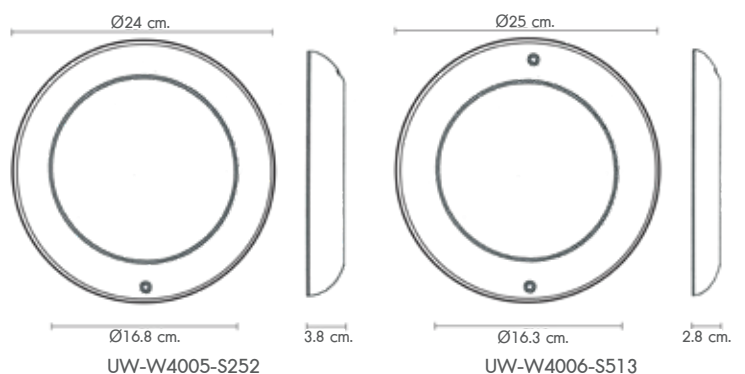

UW-SERIES

Underwater Lighting

วัสดุ Stainless Steel 316

UW-W4005-S252/30/18

UW-W4005-S252/64/18

LED 12V 18W 3000K or 6400K

7,500.-

UW-W4005-S525/RGB/18

LED 12V 18W RGB

9,000.-

Remote Control

แบบสวย

UW-W4006-S513/30/40

UW-W4006-S513/64/40

LED 12V 40W 3000K or 6400K

9,800.-

UW-W4006-S513/RGB/40

LED 12V 40W RGB

11,250.-

Remote Control

มีแกน CABLE แกน ต่อสาย IP68
น๊อตติดตั้งทุกจุด ทำจากสแตนเลส 304

IP68