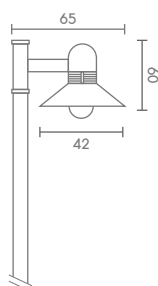

Light-trio

PT-801-1

E27 TORNADO 45W
E27 LED A70 14W
ALUMINIUM

9,000.- 3 m.

10,600.- 4 m.

Light-trio

PT-801-2

E27 TORNADO 45W
E27 LED A70 14W
ALUMINIUM

10,000.- 3 m.

11,600.- 4 m.

Light-trio

PT-801-3

E27 TORNADO 45W
E27 LED A70 14W
ALUMINIUM

10,000.- 3 m.

11,600.- 4 m.