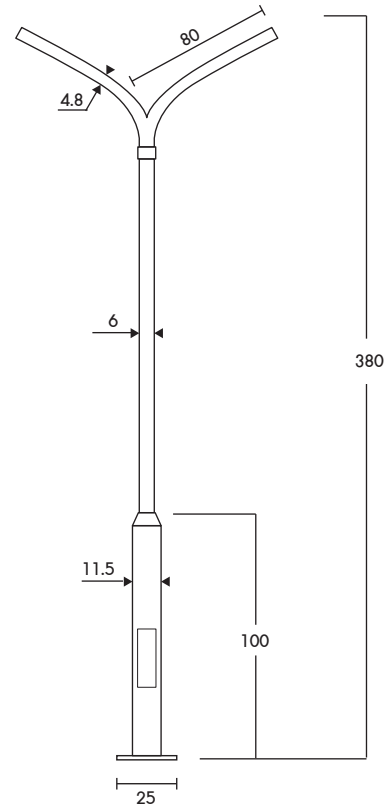

PT-03/4-2/15 ราคา **7,400.-**
เสาถึงกู่ปลาย 1.50" สูง 4.00m.