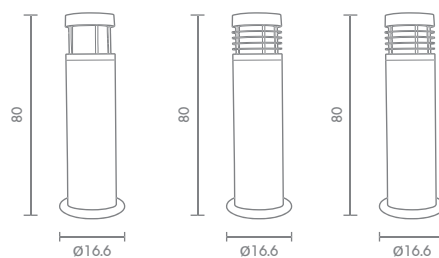

Light-trio

BOL-N1702

E27 TORNADO 24W
ALUMINIUM

5,200.-

Light-trio

BOL-N1703

E27 TORNADO 24W
ALUMINIUM

5,200.-

Light-trio

BOL-N1704

E27 TORNADO 24W
ALUMINIUM

5,200.-

BOL