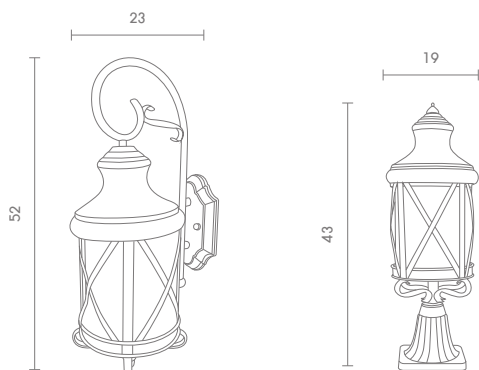

CS-SERIES

Exterior Classic Lighting

Light-trio

O-8239/2W/RB

E27(x2) GENIE 14W
E27(x2) LED A60 10W
ALUMINIUM

1,400.-

Light-trio

O-8239/2S/RB

E27(x2) GENIE 14W
E27(x2) LED A60 10W
ALUMINIUM

1,400.-