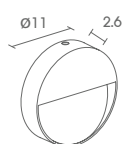

**STEP-M1443/LED**

LED SMD(x10) 220V 1.5W 3000K  
ALUMINIUM + PC

950.-

 Light-trio

**STEP-M1442/LED**

LED SMD(x10) 220V 1.5W 3000K  
ALUMINIUM + PC

950.-

IP65