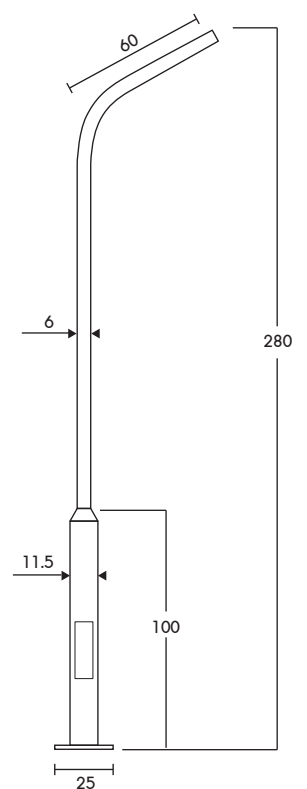

PT-03/3-1/20 ราคา 5,400.-
เสาถึงเดี่ยวคู่ปลาย 2.00" สูง 3.00m.

PT