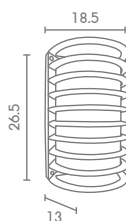

WM

Light-trio

WM-2801
E27 LED 12W
ALUMINIUM + GLASS

900.-

Light-trio

WM-2802
E27 LED 12W
ALUMINIUM + GLASS

900.-

Light-trio

WM-2803/G/BK
E27 LED 12W
ALUMINIUM + GLASS

600.-

Light-trio

WM-2809/G/BK
E27 LED 12W
ALUMINIUM + GLASS

600.-