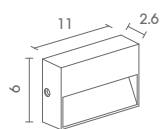

**STEP-M1443/LED**

LED SMD(x10) 220V 1.5W 3000K  
ALUMINIUM + PC

950.-

 Light-trio

**STEP-M1442/LED**

LED SMD(x10) 220V 1.5W 3000K  
ALUMINIUM + PC

950.-

IP65