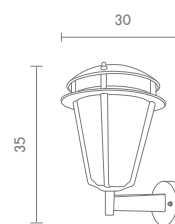

CS-SERIES

Exterior Classic Lighting

Light-trio

O-20962W

E27 GENIE 18W
E27 LED A60 7W/9W
ALUMINIUM

700.-

Light-trio

O-20962S

E27 GENIE 18W
E27 LED A60 7W/9W
ALUMINIUM

700.-

Light-trio

O-8055W

E27 GENIE 18W
E27 LED A60 7W/9W
ALUMINIUM

1,000.-

Light-trio

O-8055S

E27 GENIE 18W
E27 LED A60 7W/9W
ALUMINIUM

1,000.-

CS