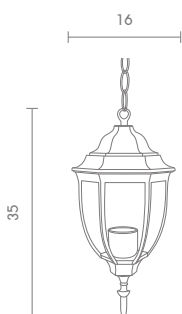

400.-

 Light-trio

**O-5018S**

E27 GENIE 18W  
E27 LED A60 7W/9W  
ALUMINIUM

400.-