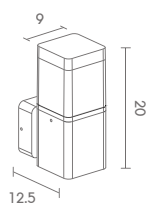

Light-trio

UD-M1931

E27 LED A60 220V 8W (FILAMENT)
ALUMINIUM + PC

2,200.-

Light-trio

UD-M2021

E27 LED A60 220V 8W (FILAMENT)
ALUMINIUM + PC

2,200.-

Light-trio

UD-M1684L/LED

LED SMD(x32) 220V 9W 3000K
ALUMINIUM + PC

2,200.-