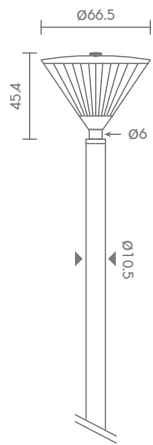

Light-trio

PT-15127

G12 CDM-T 70W
LED 150W 3000K
POLE 2-6 METER ใช้กับเสา PT-01(10)
ALUMINIUM

14,000.-

(ราคาเฉพาะโคม)

15,400.- 70W

(ราคาโคมพร้อมบัลลาสต์)

ราคาหัวโคมไม่รวมเสาไฟ