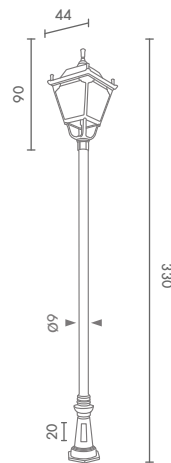

E27 TORNADO 65W  
POLE 2-4 METER  
ALUMINIUM

**9,000.-**

ราคาเฉพาะโคม

 Light-trio

**PT-NA1003**

E27 TORNADO 65W  
POLE 2-4 METER  
ALUMINIUM

**7,000.-**

ราคาเฉพาะโคม