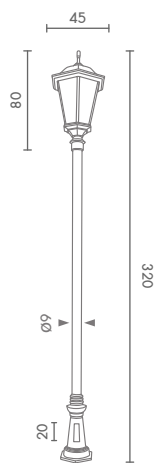

E27 TORNADO 65W  
POLE 2-4 METER  
ALUMINIUM

**9,000.-**

ราคาเฉพาะโคม

 Light-trio

**PT-NA1003**

E27 TORNADO 65W  
POLE 2-4 METER  
ALUMINIUM

**7,000.-**

ราคาเฉพาะโคม