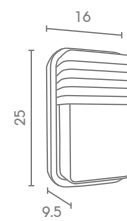

WM

Light-trio

WM-2801
E27 LED 12W
ALUMINIUM + GLASS

900.-

Light-trio

WM-2802
E27 LED 12W
ALUMINIUM + GLASS

900.-

Light-trio

WM-2803/G/BK
E27 LED 12W
ALUMINIUM + GLASS

600.-

Light-trio

WM-2809/G/BK
E27 LED 12W
ALUMINIUM + GLASS

600.-