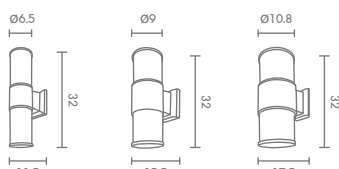

UD

Light-trio

UD-131
E27 LED 12W
ALUMINIUM

750.-

Light-trio

UD-141
E27 LED 12W
ALUMINIUM

800.-

Light-trio

UD-151
E27 LED 12W
ALUMINIUM

1,000.-

Light-trio

UD-132
E27(x2) LED 7W
ALUMINIUM

900.-

Light-trio

UD-142
E27(x2) LED 12W
ALUMINIUM

1,000.-

Light-trio

UD-152
E27(x2) LED 12W
ALUMINIUM

1,300.-