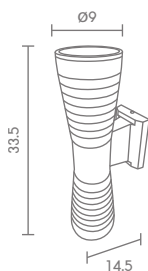

**UD-490**  
E27 LED 12W  
ALUMINIUM

1,600.-

 Light-trio

**UD-502/GU10**  
GU10(x2) LED 220V 8W  
ALUMINIUM

1,600.-

 Light-trio

**UD-653**  
E27(x2) LED 7W  
ALUMINIUM

1,000.-