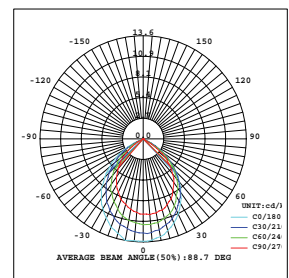

3,000

Light-trio

**SOLAR-BOL-M2061-50**

LED SMD(x20) 220V 2W 3000K

ALUMINIUM + PC

3,000