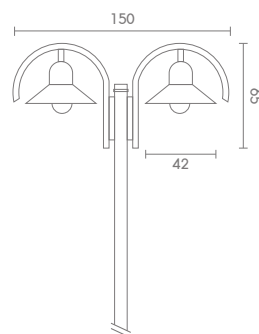

Light-trio

PT-803-1/2

E27 TORNADO 45W
E27 LED A70 14W
ALUMINIUM

16,000.- 3 m.

17,600.- 4 m.

สามารถสั่งทำแบบ 3 หรือ 4 หัวได้

Light-trio

PT-803-2/2

E27 TORNADO 45W
E27 LED A70 14W
ALUMINIUM

18,000.- 3 m.

19,600.- 4 m.

สามารถสั่งทำแบบ 3 หรือ 4 หัวได้

PT