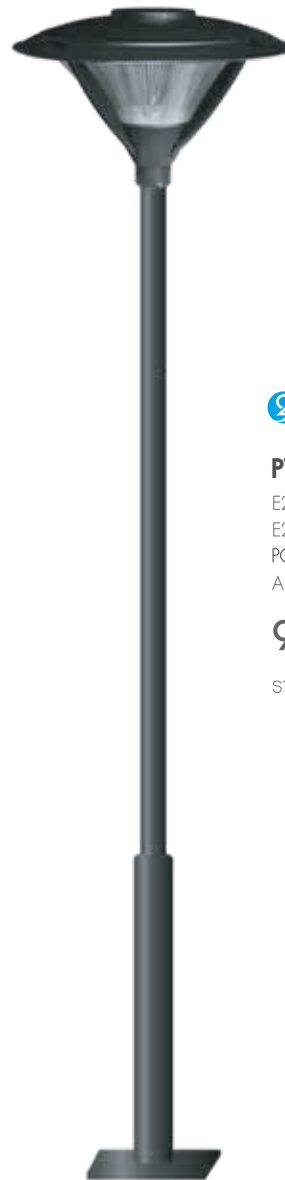

### PT-812

E27 TORNADO 45W  
E27 LED 40W  
POLE 2-4 METER ใช้กับเสา PT-01 (7)  
ALUMINIUM

**10,000.-**

ราคาเฉพาะโคม

 Light-trio