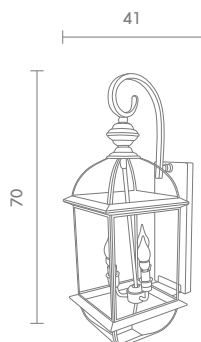

CS-SERIES

Exterior Classic Lighting

Light-trio

O-L3040W

E14 LED 3W
ALUMINIUM

8,600.-

Light-trio

O-L0527W

E14 LED 3W
ALUMINIUM

8,600.-

Light-trio

O-1900W

E27 GENIE 18W
E27 LED A60 7W/9W
ALUMINIUM

8,000.-

Light-trio

L-1901W

E27 GENIE 18W
E27 LED A60 7W/9W
ALUMINIUM

8,000.-