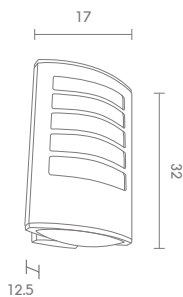

1,100.-

 Light-trio

**O-5503W**

E27 GENIE 18W  
E27 LED A60 7W/9W  
ALUMINIUM

1,100.-