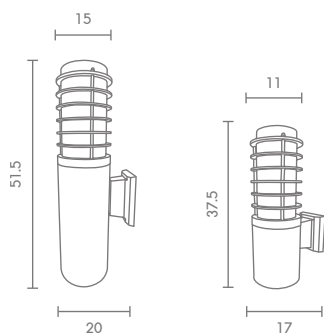

 Light-trio

**UD-2511**  
E27 LED 24W  
ALUMINIUM

**2,400.-**

 Light-trio

**UD-2510**  
E27 LED 12W  
ALUMINIUM

**1,800.-**