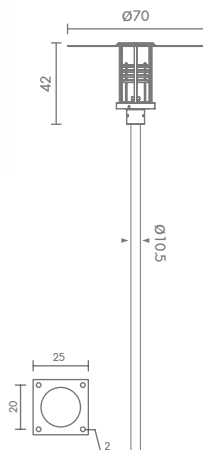

### PT-7701

E27 TORNADO 65W  
E27 LED 40W  
POLE 2-6 METER ใช้กับเสา PT-01(7)  
ALUMINIUM

11,500.-

ราคาเฉพาะโคม