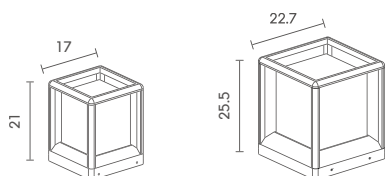

NEW

BOR-SERIES

Exterior Border lighting

Light-trio

BOR-M1392

E27 LED 12W

ALUMINIUM + PC

1,900.-

Light-trio

BOR-M1391

E27 LED 24W

ALUMINIUM + PC

2,300.-

IP65