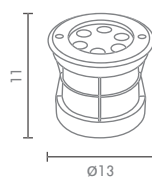

IP68

ราคายังไม่รวมหม้อแปลง

12V (AC)

24V (AC)