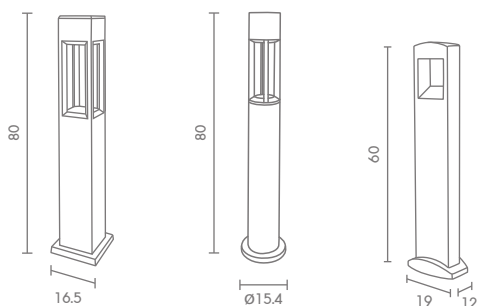

4,000.-

 Light-trio

**BOL-0218/LED**

LED 220V 5W 3000K  
ALUMINIUM

3,600.-