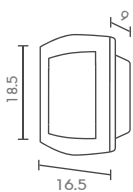

Light-trio

STEP-110

G9 LED 220V 3W
ALUMINIUM + GLASS

1,200.-

Light-trio

STEP-120

G9 LED 220V 5W
ALUMINIUM

1,200.-

Light-trio

STEP-130

G9 LED 220V 5W
ALUMINIUM

1,200.-

STEP