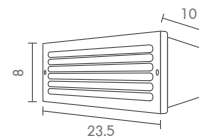

STEP-1502

E27 GENIE 11W
E27 LED PLE 7W
ALUMINIUM

400.-