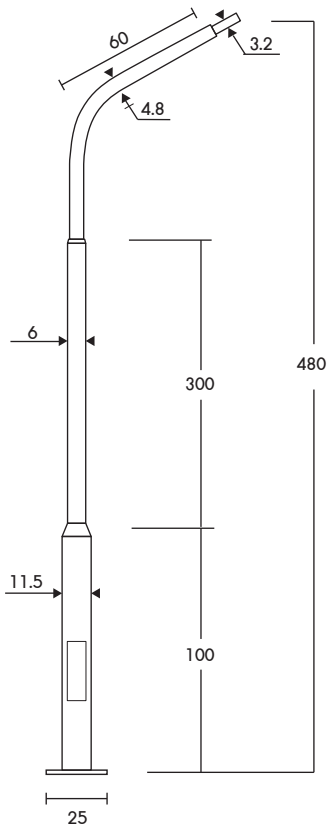

PT-03/5-1/10 ราคา **7,400.-**
เสาถึงเดี่ยวปลาย 1.00" สูง 5.00m.