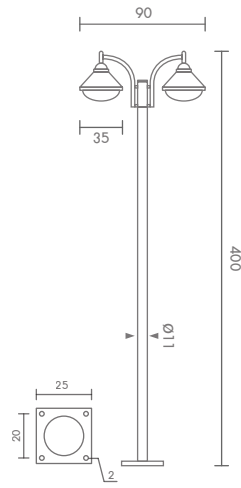

Light-trio

PT-CL-140MKL-H400

E27 TORNADO 45W
E27 LED 30W
ALUMINIUM

22,000.-

Light-trio

PT-CL-140MKL/2-H400

E27(x2) TORNADO 45W
E27 LED 30W
ALUMINIUM

31,000.-

PT