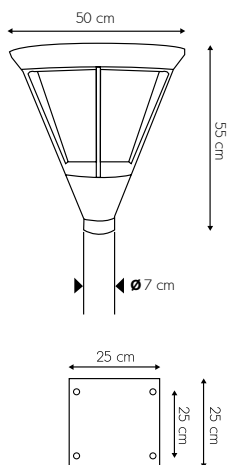

SOLAR-SERIES

Exterior Solar lighting

NEW

Light-trio

SOLAR-PT-MS010/60

แสงเดย์/วอร์ม
Solar 18v/28w
เวลาการทำงาน 18-24 ชั่วโมง
LED 12W
Aluminium + pc

PRICE 20,000.-
(ราคาเฉพาะโคมไม่รวมเสา)