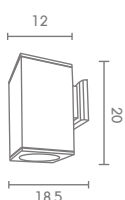

Light-trio

UD-161
E27 LED A60 9W
ALUMINIUM

900.-

Light-trio

UD-191
E27 LED A60 9W
ALUMINIUM

1,200.-

Light-trio

UD-201
E27 LED A70 14W
ALUMINIUM

2,400.-