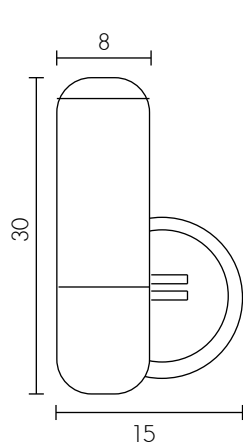

CS-SERIES

Exterior Classic Lighting

Light-trio

O-P-F003W

E27 LED 9W
ALUMINIUM

1,000.-

Light-trio

O-P007W

E27 LED 40W
ALUMINIUM

1,200.-