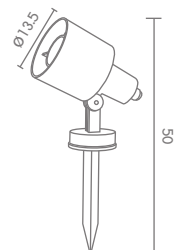

UP-17138

E27 PAR38 120V
E27 LED PAR38 15W
ALUMINIUM

1,300.-