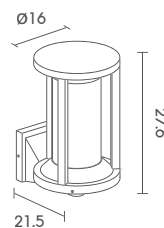

Light-trio

UD-M1931

E27 LED A60 220V 8W (FILAMENT)
ALUMINIUM + PC

2,200.-

Light-trio

UD-M2021

E27 LED A60 220V 8W (FILAMENT)
ALUMINIUM + PC

2,200.-

Light-trio

UD-M1684L/LED

LED SMD(x32) 220V 9W 3000K
ALUMINIUM + PC

2,200.-