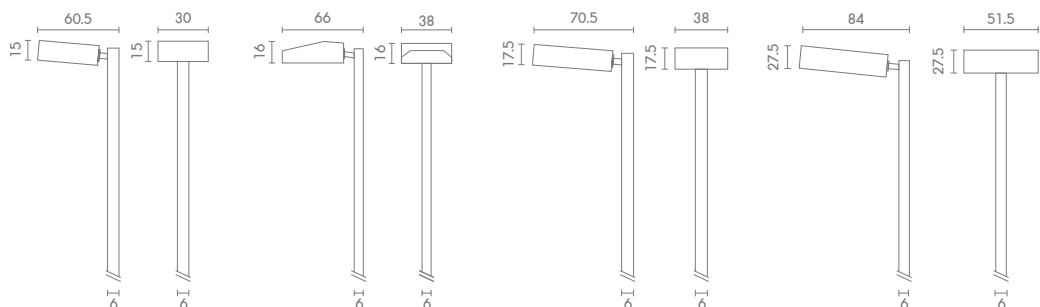

PT-200505

E40 (MH-HPS1000)
POLE 2-6 METER ใช้กับเสา PT-06
ALUMINIUM

14,500.-

ราคาเฉพาะโคม