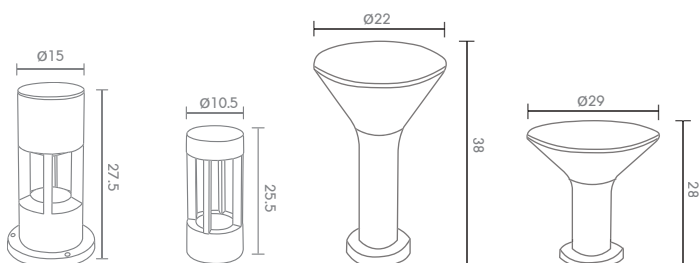

BOR-SERIES

Exterior Border lighting

Light-trio

BOR-0214/GU10

GU10 LED 220V 8W
ALUMINIUM

3,240.-

Light-trio

BOR-CP7003-1-H26

LED 220V 5W 3000K
ALUMINIUM

1,800.-

Light-trio

BOR-0356

E27 12W
ALUMINIUM + GLASS

2,050.-

Light-trio

BOR-0357

E27 12W
ALUMINIUM + GLASS

1,900.-

BOR