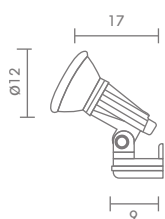

## Exterior Spotlights

UP

 Light-trio

**UP-311-P**  
E27 LED PAR38 15W  
ALUMINIUM

**350.-**

 Light-trio

**UP-310**  
E27 LED PAR38 15W  
ALUMINIUM

**350.-**