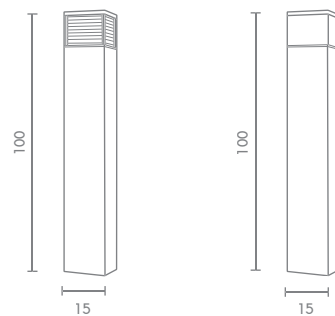

Light-trio

BOL-1901
E27 TORNADO 24W
ALUMINIUM

9,600.-

Light-trio

BOL-1902
E27 TORNADO 24W
ALUMINIUM

9,360.-

BOL