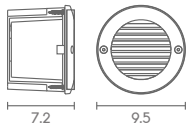

STEP-SERIES

Exterior Steplights

STEP-350/G4

G4 LED 220V 2.5W
ALUMINIUM

1,120.- (เฉพาะโคม)

STEP-380/G4

G4 LED 220V 2.5W
ALUMINIUM

1,120.- (เฉพาะโคม)

STEP-370/G4

G4 LED 220V 2.5W
ALUMINIUM

1,120.- (เฉพาะโคม)

STEP-360/G4

G4 LED 220V 2.5W
ALUMINIUM

1,120.- (เฉพาะโคม)

STEP