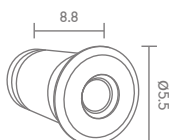

Light-trio

IN-003705

LED CREE 12V 3W 3000K
ALUMINIUM

1,400.-

Light-trio

IN-013705

LED CREE 12V 3W 3000K
ALUMINIUM

1,400.-

Light-trio

IN-023705

LED CREE 12V 3W 3000K
ALUMINIUM

1,400.-