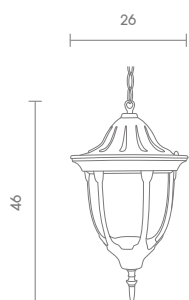

**920.-**

 Light-trio

**O-5007S**

E27 GENIE 18W  
E27 LED A60 9W  
ALUMINIUM

**920.-**

CS