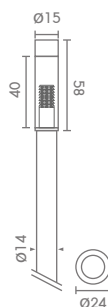

Light-trio

PT-193LED

LED(x3) T8 18W
ALUMINIUM + STEEL

20,000.- ԲՏԱՋՈՒ 3 m.

21,000.- ԲՏԱՋՈՒ 3.5 m.

22,000.- ԲՏԱՋՈՒ 4 m.

PT