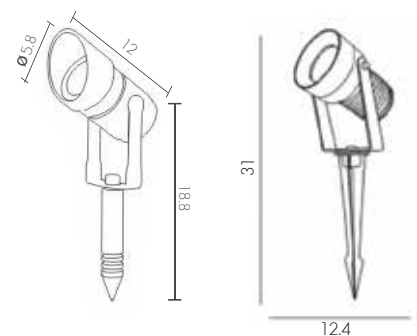

UP-SERIES

Exterior Spotlights

Light-trio

LP3-DC003

LED 220V 7W 12W 3000K

ALUMINIUM

3,200.- (7W)

3,500.- (12W)

Light-trio

LP3-CP7017/20

LED 220V 20W 3000K

ALUMINIUM

2,600.-

124