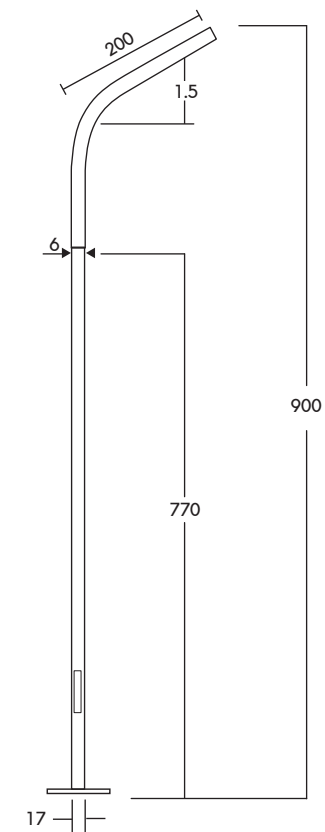

04/9-1/VJ
PT-04/9-1/VJ ราคา **17,000.-**
เสาทอปอร์ทิ่งเดี่ยวปลาย 2.00" สูง 9.00m.