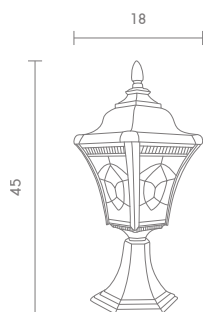

1,200.-

 Light-trio

**O-5046S**

E27 GENIE 18W  
E27 LED A60 7W/9W  
ALUMINIUM

1,200.-

CS