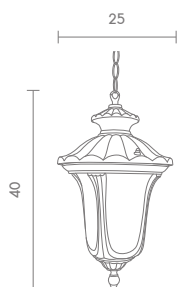

1,200.-

 Light-trio

**O-0180S**

E27 GENIE 18W  
E27 LED A60 7W/9W  
ALUMINIUM

1,200.-