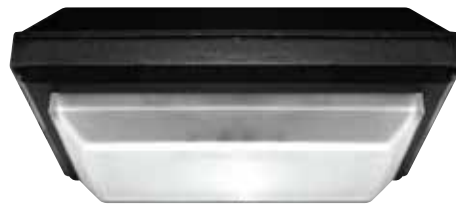

WM

Light-trio

WM-230
E27 LED 12W
ALUMINIUM

1,200.-

Light-trio

WM-420
E27 LED 12W
ALUMINIUM +GLASS

1,900.-