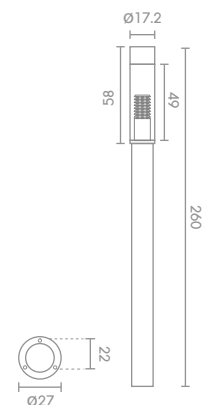

PT-28127

E27 LED 30W
ALUMINIUM

18,000.- ԲՏԱՀԱՆՈՒՄ 3 m.

19,000.- ԲՏԱՀԱՆՈՒՄ 3.5 m.