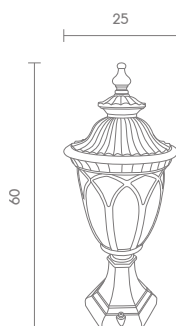

2,800.-

 Light-trio

**O-0388S**

E27 TORNADO 24W  
E27 LED A70 14W  
ALUMINIUM

2,400.-