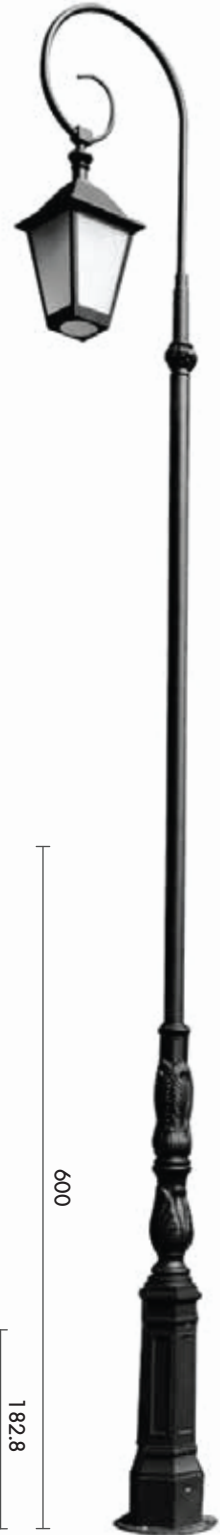

PT-SERIES

Exterior Post Top Lighting

Light-trio

PT-RHS13229-H6

E27(x3)

ALUMINIUM + GLASS

40,000.-

PT