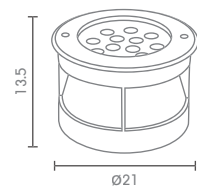

IP68

ราคายังไม่รวมหม้อแปลง

12V (AC)

24V (AC)