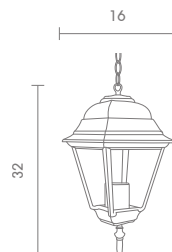

**440.-**

 Light-trio

**O-5019S**

E27 GENIE 18W  
E27 LED A60 7W/9W  
ALUMINIUM

**440.-**

CS