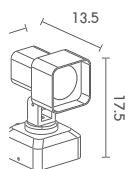

UP-SERIES

Exterior Spotlights

NEW

Light-trio

UP-M1741/LED7

LED CREE 220V 7W 3000K (BEAM 15°)
ALUMINIUM + GLASS

2,400.-

Light-trio

UP-M1742/LED7

LED CREE 220V 7W 3000K (BEAM 15°)
ALUMINIUM + GLASS

2,200.-