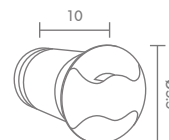

Light-trio

IN-003705

LED CREE 12V 3W 3000K
ALUMINIUM

1,400.-

Light-trio

IN-013705

LED CREE 12V 3W 3000K
ALUMINIUM

1,400.-

Light-trio

IN-023705

LED CREE 12V 3W 3000K
ALUMINIUM

1,400.-