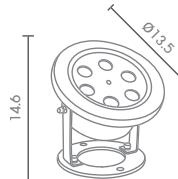

UW

Light-trio

UW-SD816A/12/6

LED 12V 6W
STAINLESS 304
סגור 5 m.

3,066.- 6400K/3000K

3,370.-

Light-trio

UW-SD816A/12/9

LED 12V 9W
STAINLESS 304
סגור 5 m.

3,770.- 6400K/3000K

4,140.-

Light-trio

UW-SD816A/24/15

LED 24V 15W
STAINLESS 304
סגור 5 m.

5,810.- 6400K/3000K

6,440.-