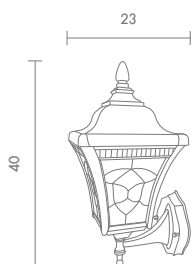

1,200.-

 Light-trio

**O-5046S**

E27 GENIE 18W  
E27 LED A60 7W/9W  
ALUMINIUM

1,200.-

CS