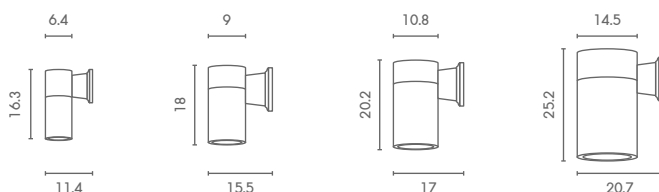

Light-trio

UD-111
E27 LED A60 9W
ALUMINIUM

700.-

Light-trio

UD-121
E27 LED A70 14W
ALUMINIUM

2,400.-