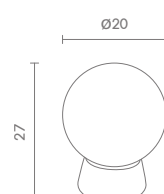

Light-trio

O-F62W/6
E27 GENIE 11W
ABS

280.-

Light-trio

O-F62W/8
E27 GENIE 18W
ABS

300.-

Light-trio

O-F001S/6
E27 GENIE 11W
ABS

240.-

Light-trio

O-F001S/8
E27 GENIE 18W
ABS

280.-