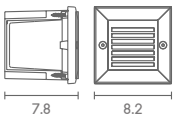

STEP-SERIES

Exterior Steplights

STEP-350/G4

G4 LED 220V 2.5W
ALUMINIUM

1,120.- (เฉพาะโคม)

STEP-380/G4

G4 LED 220V 2.5W
ALUMINIUM

1,120.- (เฉพาะโคม)

STEP-370/G4

G4 LED 220V 2.5W
ALUMINIUM

1,120.- (เฉพาะโคม)

STEP-360/G4

G4 LED 220V 2.5W
ALUMINIUM

1,120.- (เฉพาะโคม)

STEP