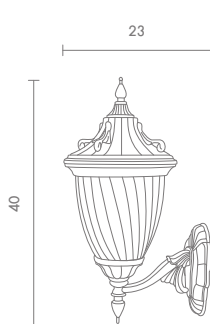

CS-SERIES

Exterior Classic Lighting

Light-trio

O-0319W

E27 GENIE 18W
E27 LED A60 9W
ALUMINIUM

1,600.-

Light-trio

O-0324W/RB

E27 GENIE 18W
E27 LED A60 9W
ALUMINIUM

1,600.-