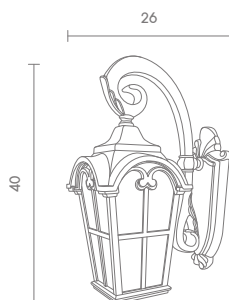

1,500.-

 Light-trio

**O-8058W**

E27 GENIE 18W  
E27 LED A60 9W  
ALUMINIUM

960.-