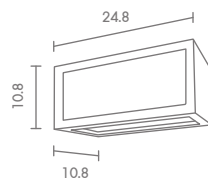

Light-trio

WM-0716
E27 LED 12W
ALUMINIUM

1,400.-

Light-trio

WM-0717
E27 LED 12W
ALUMINIUM

1,400.-

Light-trio

WM-0718
E27 LED 12W
ALUMINIUM

1,400.-