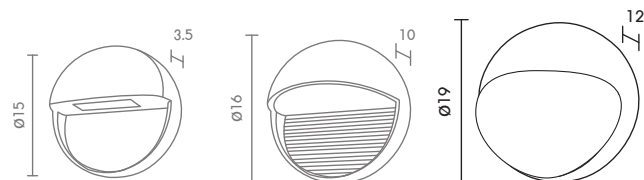

**WM-0301/LED**

LED 220V 3W 3000K  
ALUMINIUM

1,600.-

 Light-trio

**WM-690/BK**

E27 3U 11W  
ALUMINIUM + ACRYLIC OPAL

760.-

 Light-trio