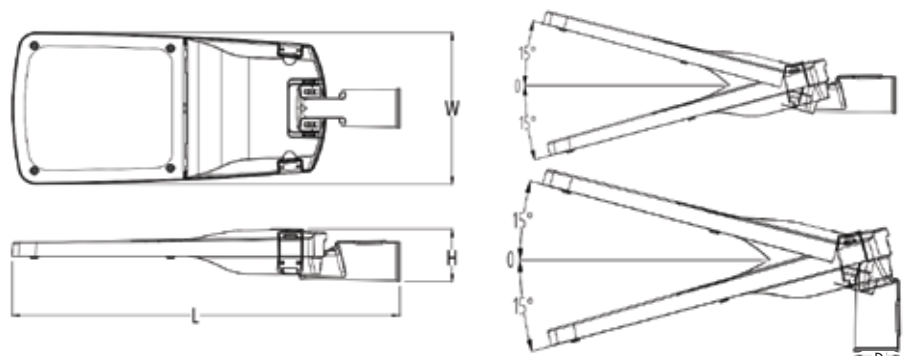

## PT-SERIES

PRODUCT MODEL : PT-R06-15/50

: PT-R06-110/100

: PT-R06-115/145

: PT-R06-115/200

Model NO.	Size L(mm)W(mm)	Size H(mm)	Support pole diameter(D)
PT-R06-15	577	232.5	60
PT-R06-110	627	271.5	60
PT-R06-115	768	301	60