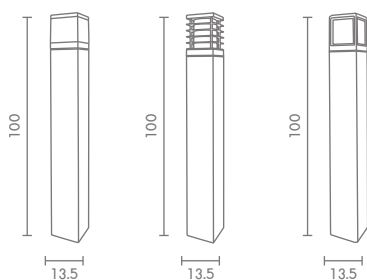

 Light-trio

**BOL-2202**

E27 GENIE 18W  
ALUMINIUM

4,400.-

 Light-trio

**BOL-2203**

LED 24V 15W  
ALUMINIUM

4,400.-