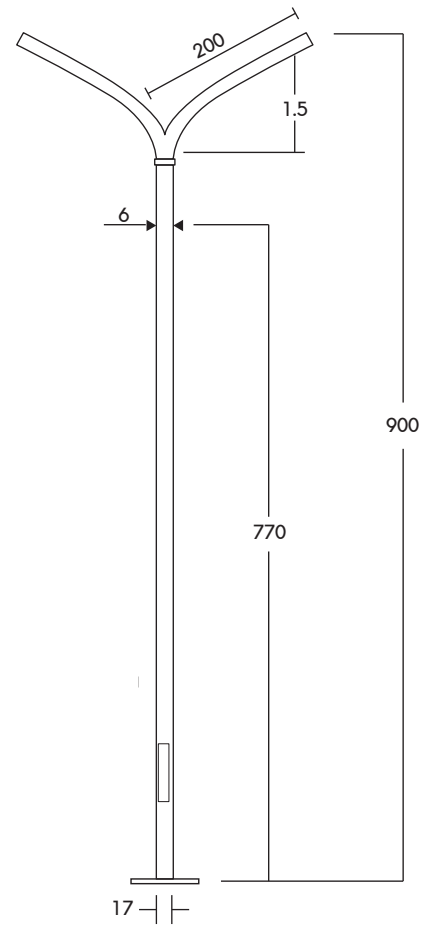

PT-04/9-2/VJ
ราคา **19,000.-**
เสาทอปอร์ทิ่งคู่ปลาย 2.00" สูง 9.00m.