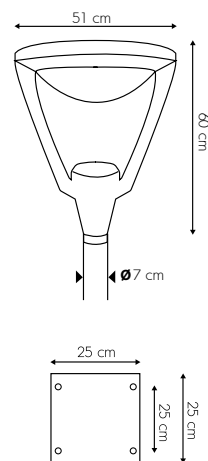

Light-trio

SOLAR-PT-MS012/30

แสงเดย์/วอร์ม
Solar 18v/28w
เวลาการทำงาน 18-24 ชั่วโมง
LED 12W
Aluminium + pc

PRICE 20,000.-
(ราคาเฉพาะโคมไม่รวมเสา)