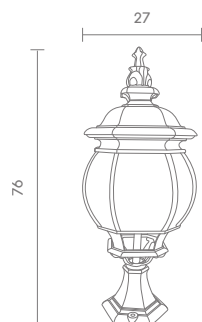

## Exterior Classic Lighting

 Light-trio

**O-20623JW**  
E27 TORNADO 24W  
E27 LED A70 14W  
ALUMINIUM

**2,800.-**

 Light-trio

**O-20623JS**  
E27 TORNADO 24W  
E27 LED A70 14W  
ALUMINIUM

**2,400.-**