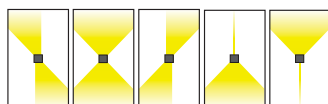

# UD-SERIES

Exterior Wall Up Down Lights

UD

ปรับมุมแสงได้

**UD-B1002**

LED 4W 3000K

ALUMINIUM

**1,600.-**