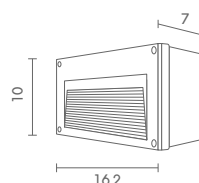

**STEP-240**

MR16 LED 220V 3W  
ALUMINIUM

1,000.-

 Light-trio

**STEP-250**

E27 GENIE 11W  
E27 LED PLE 7W  
ALUMINIUM

1,800.-