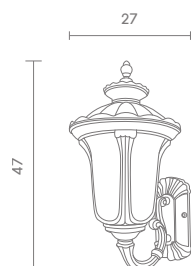

1,200.-

 Light-trio

**O-0180S**

E27 GENIE 18W  
E27 LED A60 7W/9W  
ALUMINIUM

1,200.-