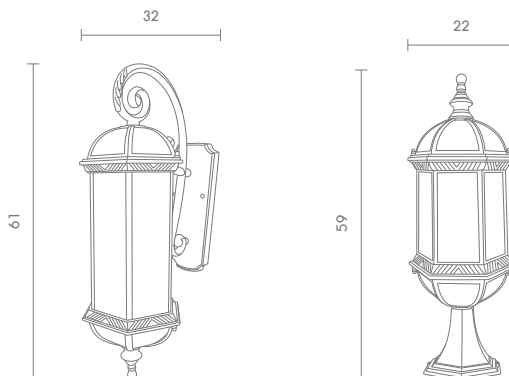

Light-trio

O-0331S
E27 TORNADO 24W
E27 LED A70 14W
ALUMINIUM

960.-