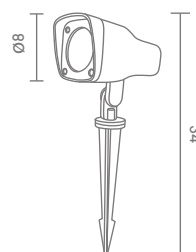

UP

Light-trio

UP-23016
GU10 220V 8W
ALUMINIUM

960.-

Light-trio

UP-0325/GU10
GU10 LED 220V 8W
ALUMINIUM

800.-

Light-trio

UP-24138
E27 PAR38 120W
E27 LED PAR38 21W
ALUMINIUM

1,800.-