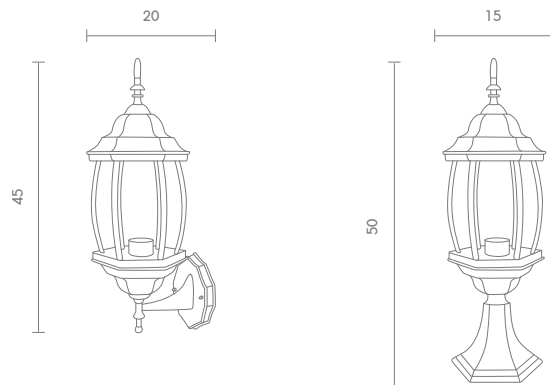

Light-trio

O-20719S

E27 GENIE 18W
E27 LED A60 7W/9W
ALUMINIUM

600.-