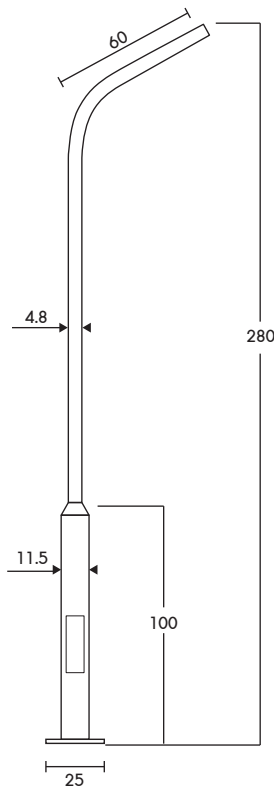

PT-03/3-1/15 ราคา 5,400.-
เสาถึงเดี่ยวปลาย 1.50" สูง 3.00m.