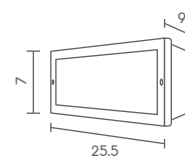

### STEP-140

E27 GENIE 11W  
E27 LED PLE 7W  
ALUMINIUM

900.-

 Light-trio