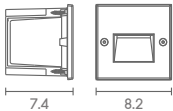

STEP-SERIES

Exterior Steplights

STEP-350/G4

G4 LED 220V 2.5W
ALUMINIUM

1,120.- (เฉพาะโคม)

STEP-380/G4

G4 LED 220V 2.5W
ALUMINIUM

1,120.- (เฉพาะโคม)

STEP-370/G4

G4 LED 220V 2.5W
ALUMINIUM

1,120.- (เฉพาะโคม)

STEP-360/G4

G4 LED 220V 2.5W
ALUMINIUM

1,120.- (เฉพาะโคม)

STEP