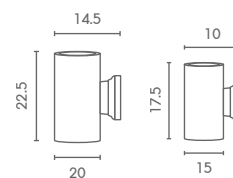

Light-trio

UD-709/2

E27(x2) LED A70 14W
ALUMINIUM

2,600.-

Light-trio

UD-709

E27 LED A70 14W
ALUMINIUM

1,500.-

Light-trio

UD-709/2/S

E27(x2) LED A60 9W
ALUMINIUM

1,300.-

Light-trio

UD-709/S

E27 LED A60 9W
ALUMINIUM

960.-