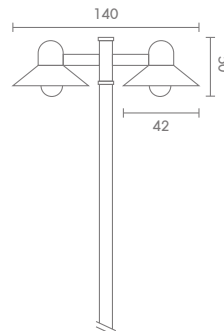

PT-SERIES

Exterior Post Top Lighting

Light-trio

PT-801-1/2

E27 TORNADO 45W
E27 LED A70 14W
ALUMINIUM

16,000.- 3 m.

17,600.- 4 m.

Light-trio

PT-801-2/2

E27 TORNADO 45W
E27 LED A70 14W
ALUMINIUM

18,000.- 3 m.

19,600.- 4 m.

PT