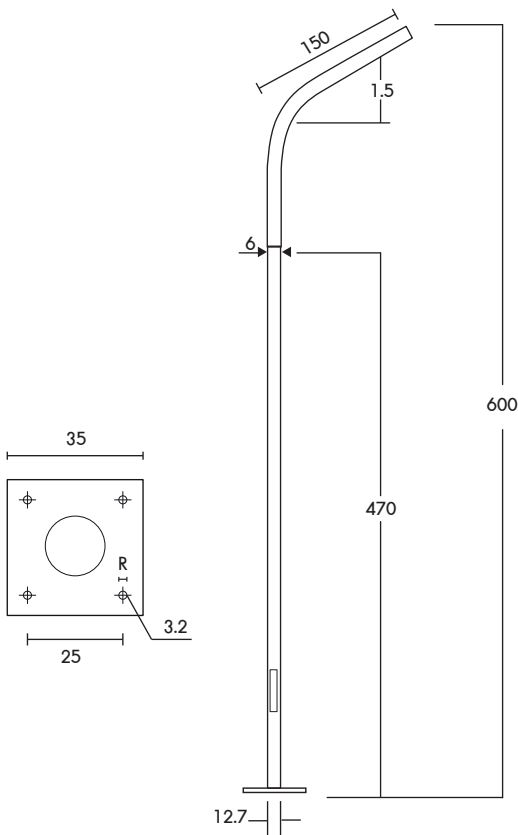

PT-SERIES

Exterior Post Top Lighting

04/6-1/IN
PT-04/6-1/IN ราคา **14,000.-**
เสาทอปอร์ทิ่งเดี่ยวปลาย 2.00" สูง 6.00m.