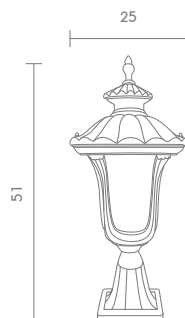

1,200.-

 Light-trio

**O-0180S**

E27 GENIE 18W  
E27 LED A60 7W/9W  
ALUMINIUM

1,200.-