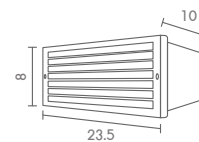

**STEP-1502**

E27 GENIE 11W  
E27 LED PLE 7W  
ALUMINIUM

400.-

 Light-trio

**STEP-1503**

E27 GENIE 11W  
E27 LED PLE 7W  
ALUMINIUM

400.-

 Light-trio