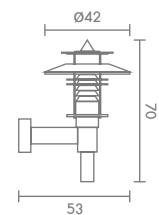

Light-trio

WM-003
E27 TORNADO 24W
E27 LED A70 9W
ALUMINIUM

7,800.-