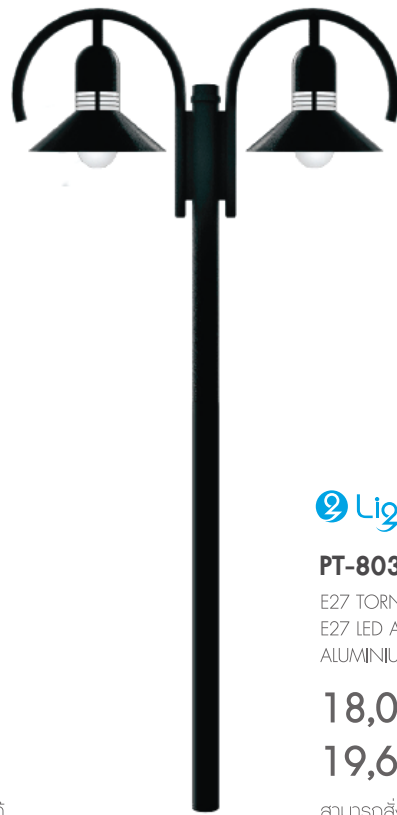

Light-trio

PT-803-1/2

E27 TORNADO 45W
E27 LED A70 14W
ALUMINIUM

16,000.- 3 m.

17,600.- 4 m.

สามารถสั่งทำแบบ 3 หรือ 4 หัวได้

Light-trio

PT-803-2/2

E27 TORNADO 45W
E27 LED A70 14W
ALUMINIUM

18,000.- 3 m.

19,600.- 4 m.

สามารถสั่งทำแบบ 3 หรือ 4 หัวได้

PT