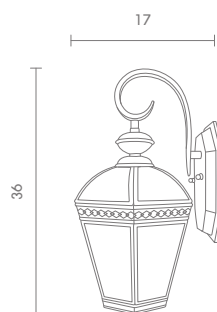

**3,200.-**

 Light-trio

**O-BW3043-150**

E27 GENIE 18W  
E27 LED A60 7W/9W  
ALUMINIUM + GLASS

**8,400.-**