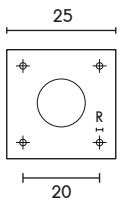

เสาสูง 6 เมตร

PT-SERIES

Exterior Post Top Lighting

PT-03/6-1/15 ราคา **9,000.-**
เสาทึ่งเดี่ยวปลาย 1.50" สูง 6.00m.