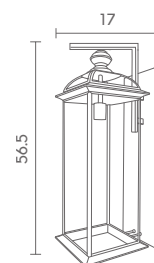

CS-SERIES

Exterior Classic Lighting

Light-trio

O-L3040W

E14 LED 3W
ALUMINIUM

8,600.-

Light-trio

O-L0527W

E14 LED 3W
ALUMINIUM

8,600.-

Light-trio

O-1900W

E27 GENIE 18W
E27 LED A60 7W/9W
ALUMINIUM

8,000.-

Light-trio

L-1901W

E27 GENIE 18W
E27 LED A60 7W/9W
ALUMINIUM

8,000.-