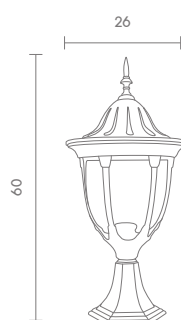

**920.-**

 Light-trio

**O-5007S**

E27 GENIE 18W  
E27 LED A60 9W  
ALUMINIUM

**920.-**

CS