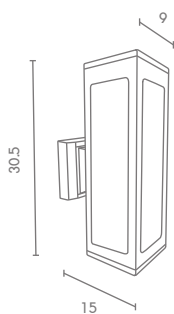

 Light-trio

**UD-661**  
E27 LED 12W  
ALUMINIUM

1,000.-

 Light-trio

**UD-662**  
E27(x2) LED 7W  
ALUMINIUM

1,000.-