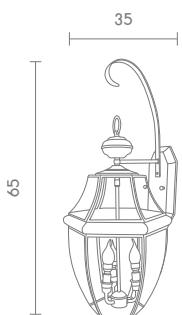

CS-SERIES

Exterior Classic Lighting

Light-trio

O-L3040W

E14 LED 3W
ALUMINIUM

8,600.-

Light-trio

O-L0527W

E14 LED 3W
ALUMINIUM

8,600.-

Light-trio

O-1900W

E27 GENIE 18W
E27 LED A60 7W/9W
ALUMINIUM

8,000.-

Light-trio

L-1901W

E27 GENIE 18W
E27 LED A60 7W/9W
ALUMINIUM

8,000.-