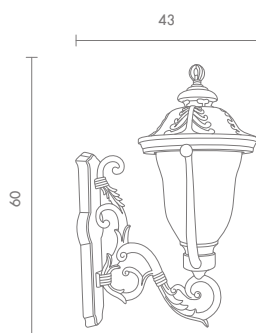

Light-trio

O-1002W

E27 TORNADO 24W
E27 LED A70 14W
ALUMINIUM

4,000.-

Light-trio

O-1003W

E27 TORNADO 24W
E27 LED A70 14W
ALUMINIUM

3,600.-