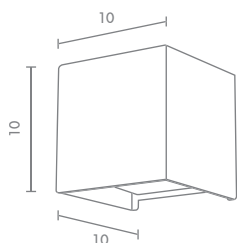

# UD-SERIES

Exterior Wall Up Down Lights

UD

ปรับมุมแสงได้

**UD-B1002**

LED 4W 3000K

ALUMINIUM

**1,600.-**