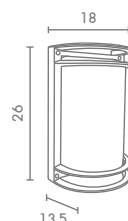

WM

Light-trio

WM-2801
E27 LED 12W
ALUMINIUM + GLASS

900.-

Light-trio

WM-2802
E27 LED 12W
ALUMINIUM + GLASS

900.-

Light-trio

WM-2803/G/BK
E27 LED 12W
ALUMINIUM + GLASS

600.-

Light-trio

WM-2809/G/BK
E27 LED 12W
ALUMINIUM + GLASS

600.-