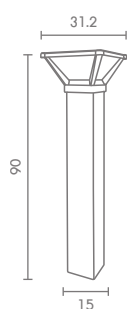

 Light-trio

**BOL-1050B**  
E27 TORNADO 24W  
ALUMINIUM

8,300.-

BOL

 Light-trio

**BOL-N1702**

E27 TORNADO 24W  
ALUMINIUM

5,200.-