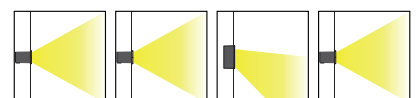

Light-trio

STEP-1501

E27 GENIE 11W
E27 LED PLE 7W
ALUMINIUM

400.-

Light-trio

STEP-1502

E27 GENIE 11W
E27 LED PLE 7W
ALUMINIUM

400.-

Light-trio

STEP-1503

E27 GENIE 11W
E27 LED PLE 7W
ALUMINIUM

400.-

Light-trio

STEP-1504

E27 GENIE 11W
E27 LED PLE 7W
ALUMINIUM

400.-

STEP