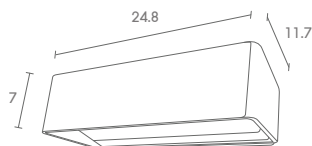

Light-trio

UD-16104/LED13

LED 220V 13W 3000K
ALUMINIUM + PC

1,800.-

Light-trio

UD-16108/LED7

LED 220V 7W 3000K
ALUMINIUM + PC

1,600.-

UD-16104

UD-16108

IP65

IP65