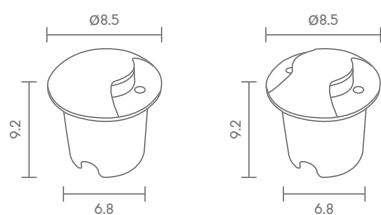

Light-trio

IN-LED277
(IN-LED277)

LED 220V 3W 3000K

ALUMINIUM

1,900.-

Light-trio

IN-LED278
(IN-LED278)

LED 220V 3W 3000K

ALUMINIUM

1,900.-