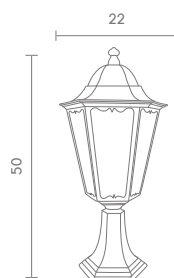

CS-SERIES

Exterior Classic Lighting

Light-trio

O-20962W

E27 GENIE 18W
E27 LED A60 7W/9W
ALUMINIUM

700.-

Light-trio

O-20962S

E27 GENIE 18W
E27 LED A60 7W/9W
ALUMINIUM

700.-

Light-trio

O-8055W

E27 GENIE 18W
E27 LED A60 7W/9W
ALUMINIUM

1,000.-

Light-trio

O-8055S

E27 GENIE 18W
E27 LED A60 7W/9W
ALUMINIUM

1,000.-

CS