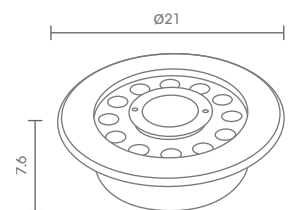

Light-trio

UW-SD817A/24/12

LED 24V 12W
STAINLESS 304
สายยาว 5 m.

7,070.- 6400K/3000K

7,770.- AUTO

UW