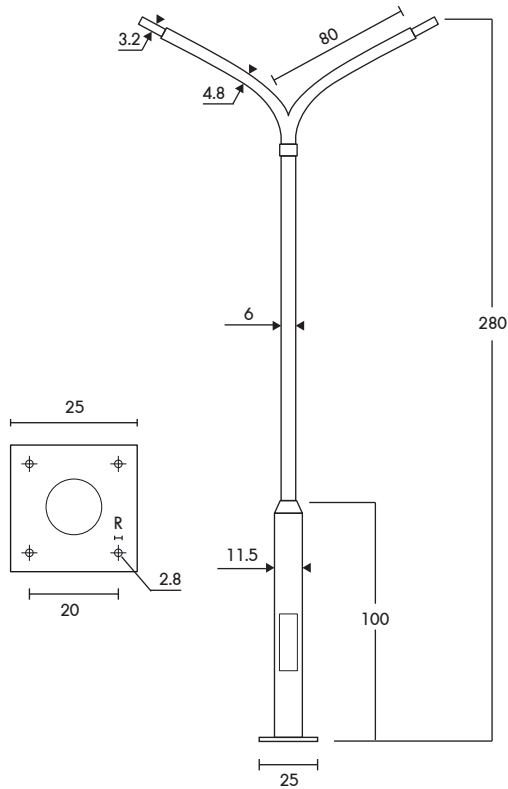

PT-SERIES

Exterior Post Top Lighting

PT-03/3-2/10 ราคา 7,200.-
เสาถึงคู่ปลาย 1.00" สูง 3.00m.