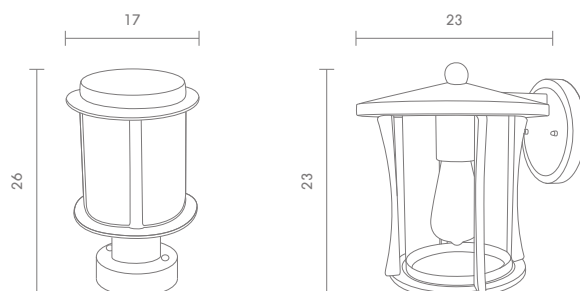

Light-trio

O-1701W/BK

E27 GENIE 18W
E27 LED A60 9W
ALUMINIUM

1,600.-