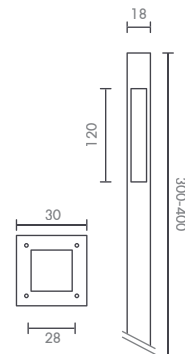

PT-313LED ស្វ័យ 3 ប៉ាន

PT-314LED ស្វ័យ 4 ប៉ាន

LED(x3)/LED(x4) T8 18W
STEEL

18,950.- 3 m.

19,560.- 3.5 m.

20,800.- 4 m.