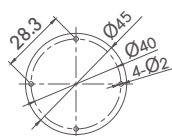

PT-SERIES

Exterior Post Top Lighting

400-500 (By Order)

Light-trio

PT-RHS15521-H4.5

E27(x3)

ALUMINIUM + GLASS

38,000.-

PT