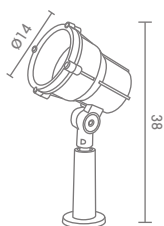

UP

Light-trio

UP-16030

E27 PAR30 75W
E27 LED PAR30 12W
ALUMINIUM

1,600.-

Light-trio

UP-16130

E27 PAR30 75W
E27 LED PAR30 12W
ALUMINIUM

1,600.-