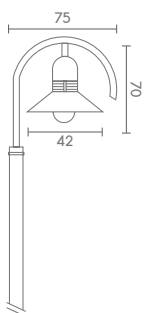

Light-trio

PT-803-2

E27 TORNADO 45W
E27 LED A70 14W
ALUMINIUM

10,000.- 3 m.

11,600.- 4 m.

Light-trio

PT-803-3

E27 TORNADO 45W
E27 LED A70 14W
ALUMINIUM

10,000.- 3 m.

11,600.- 4 m.

PT