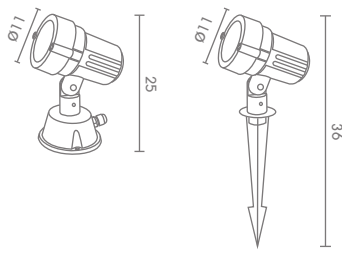

UP-15120

E27 PAR20 50W
E27 LED PAR20 8W
ALUMINIUM

1,200.-