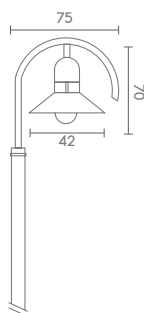

Light-trio

PT-803-2

E27 TORNADO 45W
E27 LED A70 14W
ALUMINIUM

10,000.- 3 m.

11,600.- 4 m.

Light-trio

PT-803-3

E27 TORNADO 45W
E27 LED A70 14W
ALUMINIUM

10,000.- 3 m.

11,600.- 4 m.

PT