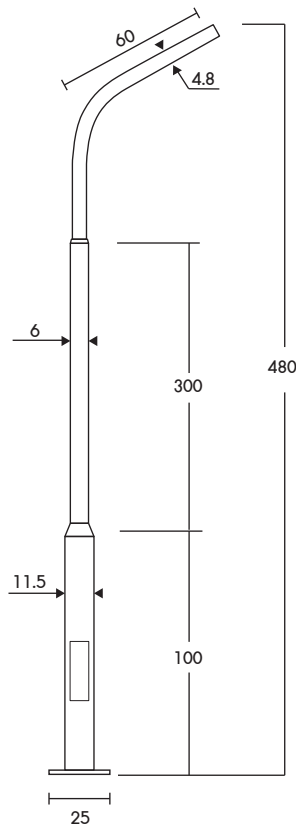

PT-03/5-1/15 ราคา **7,600.-**  
เสาถึงเดี่ยวปลาย 1.50" สูง 5.00m.

PT-03/5-1/20 ราคา **8,000.-**  
เสาถึงเดี่ยวปลาย 2.00" สูง 5.00m.

PT

เสาสูง 6 เมตร