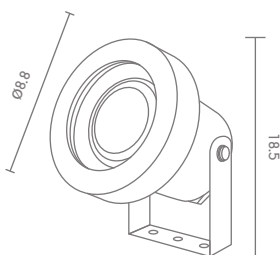

Light-trio

UP-5905/GU10
GU10 LED 220V 8W
ALUMINIUM

1,200.-