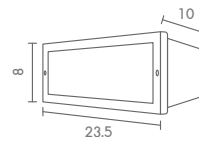

### STEP-160

E27 GENIE 11W  
E27 LED PLE 7W  
ALUMINIUM

900.-

 Light-trio

**STEP-1501**

E27 GENIE 11W  
E27 LED PLE 7W  
ALUMINIUM

400.-

 Light-trio