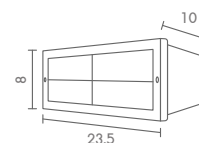

STEP-1504

E27 GENIE 11W
E27 LED PLE 7W
ALUMINIUM

400.-