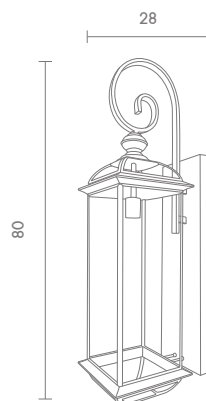

CS-SERIES

Exterior Classic Lighting

Light-trio

O-L3040W

E14 LED 3W
ALUMINIUM

8,600.-

Light-trio

O-L0527W

E14 LED 3W
ALUMINIUM

8,600.-

Light-trio

O-1900W

E27 GENIE 18W
E27 LED A60 7W/9W
ALUMINIUM

8,000.-

Light-trio

L-1901W

E27 GENIE 18W
E27 LED A60 7W/9W
ALUMINIUM

8,000.-