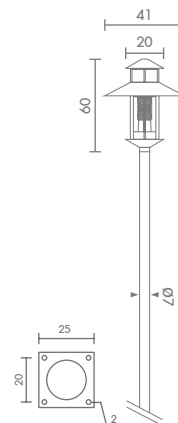

PT-SERIES

Exterior Post Top Lighting

Light-trio

PT-810

E27 TORNADO 24W
POLE 2-4 METER ใช้กับเสา PT-01(7)
ALUMINIUM

12,000.-

ราคาเฉพาะโคม

Light-trio

PT-21127

E27 HIT-CHE 70W
POLE 2-6 METER ใช้กับเสา PT-01(7)
ALUMINIUM

12,000.-

ราคาเฉพาะโคม

PT