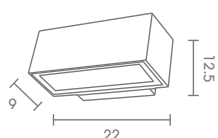

**UD-350**

E27 LED 7W  
ALUMINIUM

1,000.-

 Light-trio

**UD-360**

E27 3W  
ALUMINIUM

900.-

UD