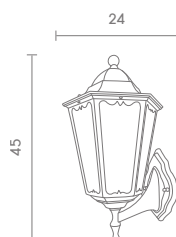

CS-SERIES

Exterior Classic Lighting

Light-trio

O-20962W

E27 GENIE 18W
E27 LED A60 7W/9W
ALUMINIUM

700.-

Light-trio

O-20962S

E27 GENIE 18W
E27 LED A60 7W/9W
ALUMINIUM

700.-

Light-trio

O-8055W

E27 GENIE 18W
E27 LED A60 7W/9W
ALUMINIUM

1,000.-

Light-trio

O-8055S

E27 GENIE 18W
E27 LED A60 7W/9W
ALUMINIUM

1,000.-

CS