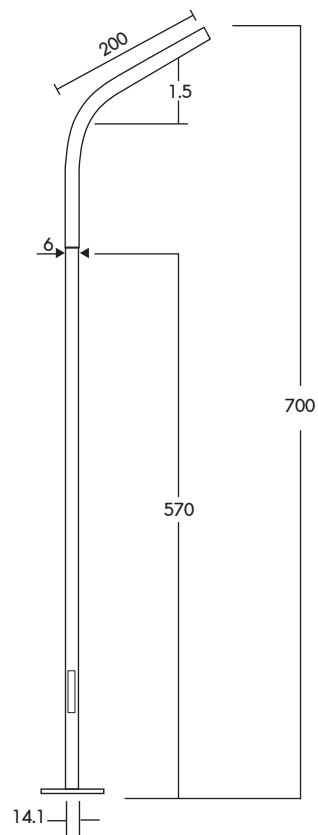

04/7-1/VJ
PT-04/7-1/VJ ราคา **14,400.-**
เสาทอปอร์ทิ่งเดี่ยวปลาย 2.00" สูง 7.00m.