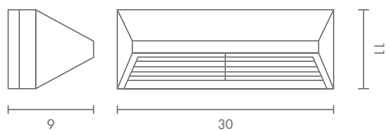

## Exterior Steplights

STEP

 Light-trio

**STEP-270**  
E27 GENIE 18W  
E27 LED PLE 7W  
ALUMINIUM

**1,600.-**

 Light-trio

**STEP-280**  
E27 GENIE 18W  
E27 LED PLE 7W  
ALUMINIUM

**1,800.-**