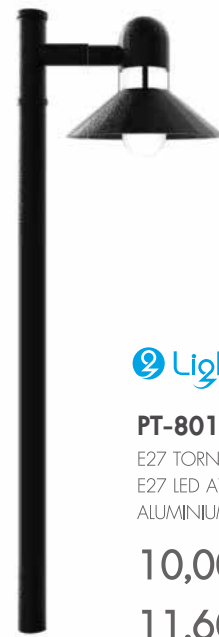

Light-trio

PT-801-3

E27 TORNADO 45W
E27 LED A70 14W
ALUMINIUM

10,000.- 3 m.

11,600.- 4 m.