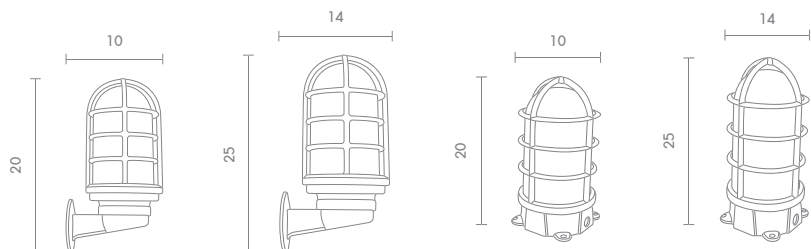

CS-SERIES

Exterior Classic Lighting

Light-trio

O-F10W

E27 GENIE 11W
ALUMINIUM

450.-

Light-trio

O-F11W

E27 TORNADO 24W
ALUMINIUM

726.-

Light-trio

O-F10S

E27 GENIE 11W
ALUMINIUM

430.-

Light-trio

O-F11S

E27 TORNADO 24W
ALUMINIUM

700.-

CS