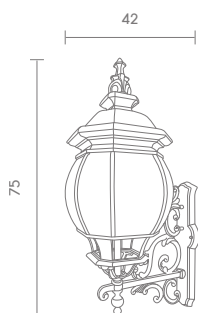

## Exterior Classic Lighting

 Light-trio

**O-20623JW**  
E27 TORNADO 24W  
E27 LED A70 14W  
ALUMINIUM

**2,800.-**

 Light-trio

**O-20623JS**  
E27 TORNADO 24W  
E27 LED A70 14W  
ALUMINIUM

**2,400.-**