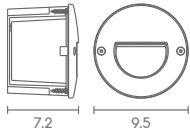

STEP-SERIES

Exterior Steplights

STEP-350/G4

G4 LED 220V 2.5W
ALUMINIUM

1,120.- (เฉพาะโคม)

STEP-380/G4

G4 LED 220V 2.5W
ALUMINIUM

1,120.- (เฉพาะโคม)

STEP-370/G4

G4 LED 220V 2.5W
ALUMINIUM

1,120.- (เฉพาะโคม)

STEP-360/G4

G4 LED 220V 2.5W
ALUMINIUM

1,120.- (เฉพาะโคม)

STEP