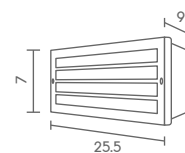

STEP-150

E27 GENIE 11W
E27 LED PLE 7W
ALUMINIUM

900.-