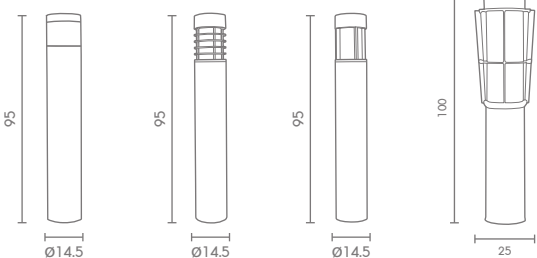

Light-trio

BOL-2101

E27 GENIE 18W
ALUMINIUM

4,000.-

Light-trio

BOL-2102

E27 GENIE 18W
ALUMINIUM

4,000.-

Light-trio

BOL-2103

E27 GENIE 18W
ALUMINIUM

4,000.-

Light-trio

BOL-2104

E27(x2) TORNADO 24W
ALUMINIUM

6,500.-

BOL