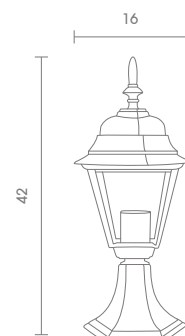

**440.-**

 Light-trio

**O-5019S**

E27 GENIE 18W  
E27 LED A60 7W/9W  
ALUMINIUM

**440.-**

CS