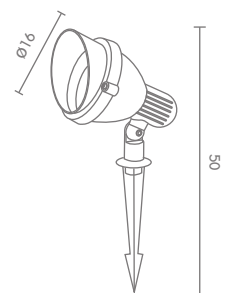

UP

Light-trio

UP-23016
GU10 220V 8W
ALUMINIUM

960.-

Light-trio

UP-0325/GU10
GU10 LED 220V 8W
ALUMINIUM

800.-

Light-trio

UP-24138
E27 PAR38 120W
E27 LED PAR38 21W
ALUMINIUM

1,800.-