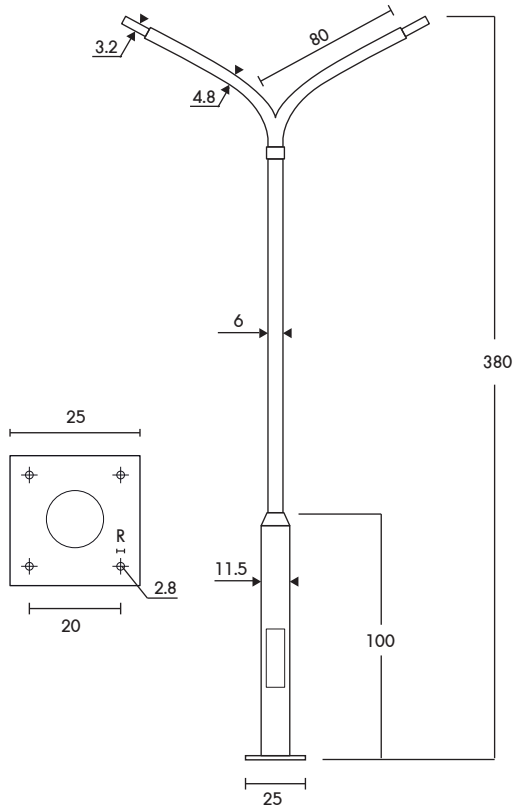

PT-SERIES

Exterior Post Top Lighting

เสาสูง 4 เมตร

PT-03/4-2/10 ราคา **7,800.-**
เสาถึงกู่ปลาย 1.00" สูง 4.00m.