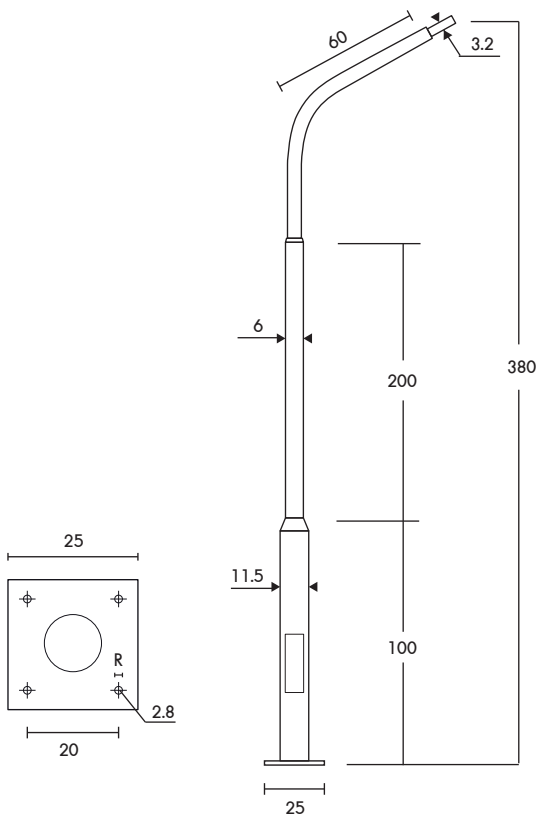

PT-03/4-1/10 ราคา **6,400.-**
เสาถึงเดี่ยวปลาย 1.00" สูง 4.00m.