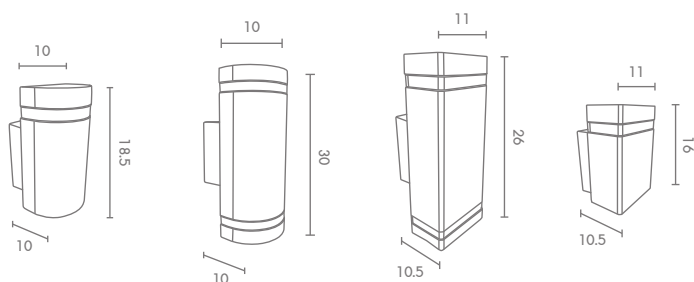

Light-trio

UD-181

E27 LED P45 5W
E27 LED PAR20 8W
ALUMINIUM

900.-

Light-trio

UD-182

E27(x2) LED P45 5W
E27(x2) LED PAR20 8W
ALUMINIUM

1,200.-

Light-trio

UD-221

GU10 LED 220V 8W
ALUMINIUM

1,000.-

Light-trio

UD-222

GU10(x2) LED 220V 8W
ALUMINIUM

1,300.-