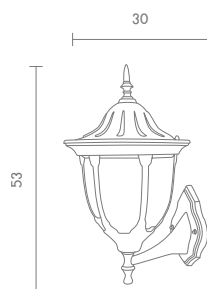

**920.-**

 Light-trio

**O-5007S**

E27 GENIE 18W  
E27 LED A60 9W  
ALUMINIUM

**920.-**

CS