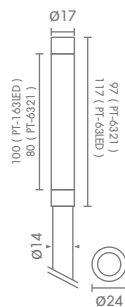

Light-trio

PT-193LED

LED(x3) T8 18W
ALUMINIUM + STEEL

20,000.- ԲՏԱՋՈՒ 3 m.

21,000.- ԲՏԱՋՈՒ 3.5 m.

22,000.- ԲՏԱՋՈՒ 4 m.

PT