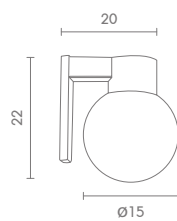

Light-trio

O-F62W/6
E27 GENIE 11W
ABS

280.-

Light-trio

O-F62W/8
E27 GENIE 18W
ABS

300.-

Light-trio

O-F001S/6
E27 GENIE 11W
ABS

240.-

Light-trio

O-F001S/8
E27 GENIE 18W
ABS

280.-