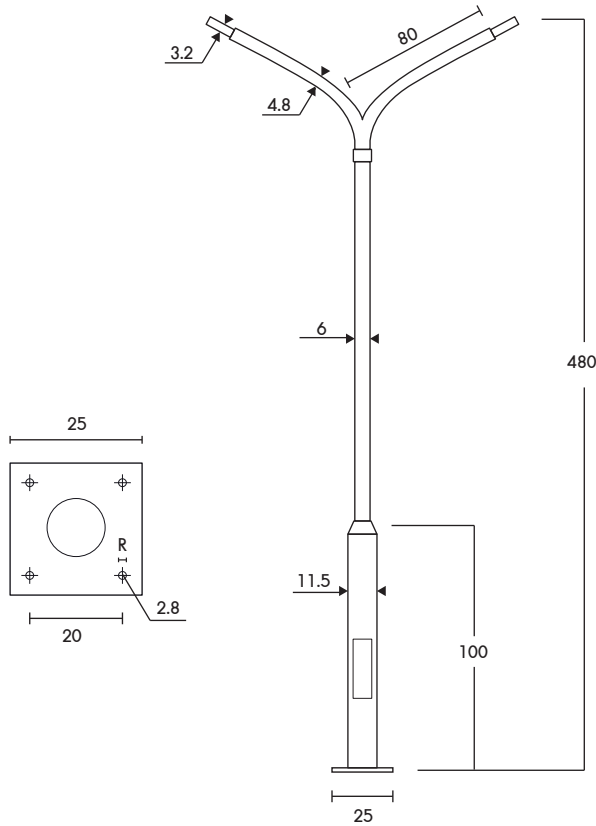

PT-SERIES

Exterior Post Top Lighting

เสาสูง 5 เมตร

PT-03/5-2/10 ราคา **9,000.-**
เสาถึงคู่ปลาย 1.00" สูง 5.00m.