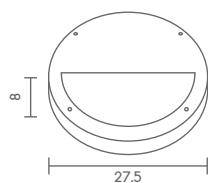

1,300.-

 Light-trio

**WM-120**

E27 LED 24W

ALUMINIUM + ACRYLIC

1,300.-