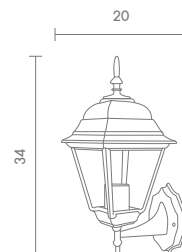

**440.-**

 Light-trio

**O-5019S**

E27 GENIE 18W  
E27 LED A60 7W/9W  
ALUMINIUM

**440.-**

CS