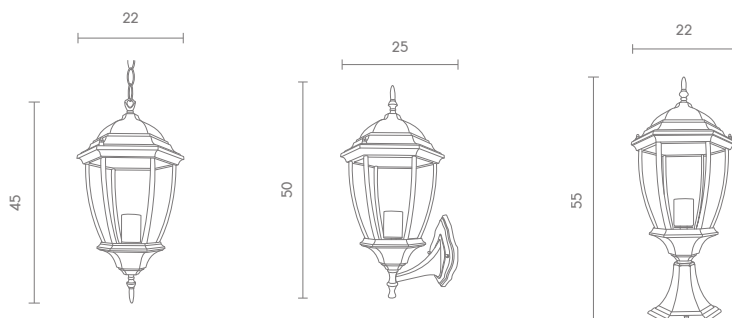

**720.-**

 Light-trio

**O-0179S**

E27 GENIE 18W  
E27 LED A60 7W/9W  
ALUMINIUM

**720.-**

CS