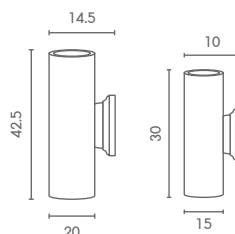

Light-trio

UD-709/2

E27(x2) LED A70 14W
ALUMINIUM

2,600.-

Light-trio

UD-709

E27 LED A70 14W
ALUMINIUM

1,500.-

Light-trio

UD-709/2/S

E27(x2) LED A60 9W
ALUMINIUM

1,300.-

Light-trio

UD-709/S

E27 LED A60 9W
ALUMINIUM

960.-