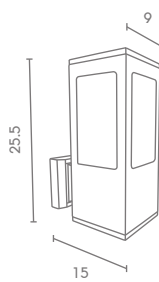

 Light-trio

**UD-661**  
E27 LED 12W  
ALUMINIUM

1,000.-

 Light-trio

**UD-662**  
E27(x2) LED 7W  
ALUMINIUM

1,000.-