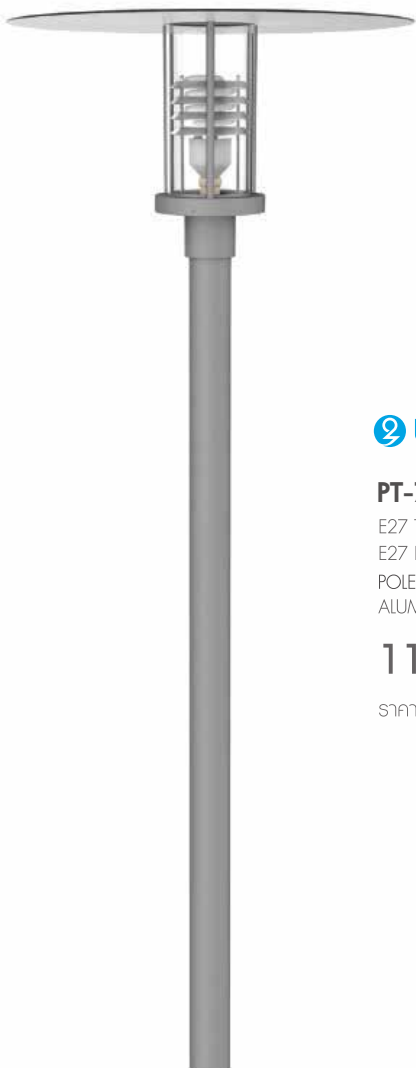

PT-SERIES

Exterior Post Top Lighting

PT-7701

E27 TORNADO 65W
E27 LED 40W
POLE 2-6 METER ใช้กับเสา PT-01(7)
ALUMINIUM

11,500.-

ราคาเฉพาะโคม