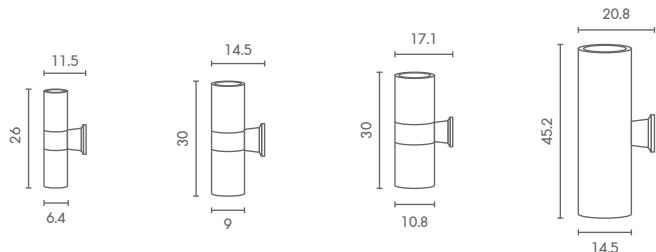

Light-trio

UD-102
GU10(x2) LED 8W
ALUMINIUM

900.-

Light-trio

UD-112
E27(x2) LED A60 9W
ALUMINIUM

900.-

Light-trio

UD-112/L
E27(x2) LED A60 9W
ALUMINIUM

1,200.-

Light-trio

UD-122
E27(x2) LED A70 14W
ALUMINIUM

3,000.-