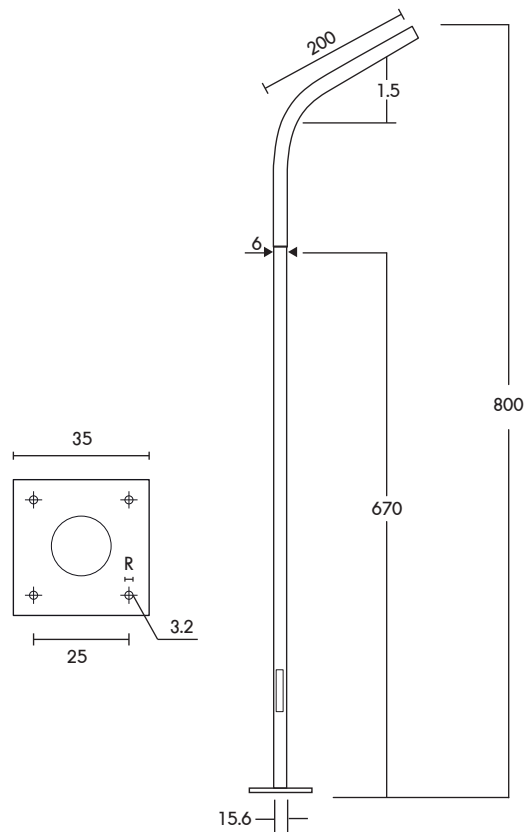

04/8-1/IN
PT-04/8-1/IN ราคา **17,650.-**
เสาทอปอร์ทิ่งเดี่ยวปลาย 2.00" สูง 8.00m.