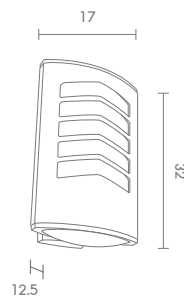

1,100.-

 Light-trio

**O-5503W**

E27 GENIE 18W  
E27 LED A60 7W/9W  
ALUMINIUM

1,100.-