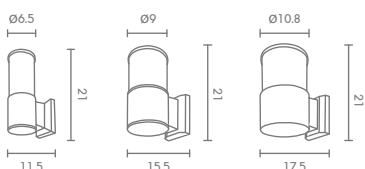

UD

Light-trio

UD-131
E27 LED 12W
ALUMINIUM

750.-

Light-trio

UD-141
E27 LED 12W
ALUMINIUM

800.-

Light-trio

UD-151
E27 LED 12W
ALUMINIUM

1,000.-

Light-trio

UD-132
E27(x2) LED 7W
ALUMINIUM

900.-

Light-trio

UD-142
E27(x2) LED 12W
ALUMINIUM

1,000.-

Light-trio

UD-152
E27(x2) LED 12W
ALUMINIUM

1,300.-