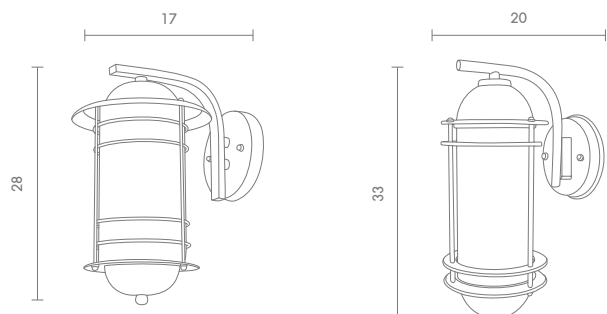

Light-trio

O-20103W/BK

E27 GENIE 18W
E27 LED A60 9W
ALUMINIUM

1,200.-