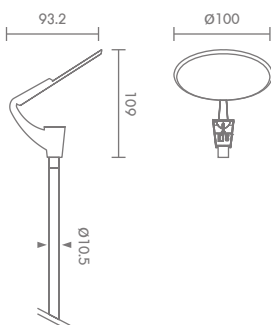

### PT-11112

G12 CDM-T 70/150W  
LED 70W 3000K  
POLE 2-6 METER ใช้กับเสา PT-01(10)  
ALUMINIUM

**24,000.-** 70W

**26,900.-** 150W

(ราคาโคมพร้อมบัลลาสต์)

**34,000.-** LED 70W

(ราคาโคมพร้อมหลอด LED)

ราคาหัวโคมไม่รวมเสาไฟ