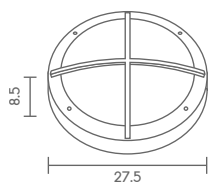

1,300.-

 Light-trio

**WM-120**

E27 LED 24W

ALUMINIUM + ACRYLIC

1,300.-