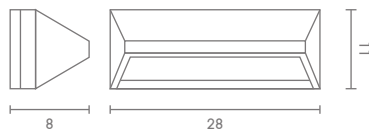

## Exterior Steplights

STEP

 Light-trio

**STEP-270**  
E27 GENIE 18W  
E27 LED PLE 7W  
ALUMINIUM

**1,600.-**

 Light-trio

**STEP-280**  
E27 GENIE 18W  
E27 LED PLE 7W  
ALUMINIUM

**1,800.-**