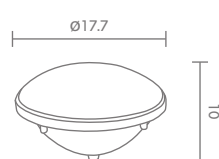

**5,800.-**

UW

IP68