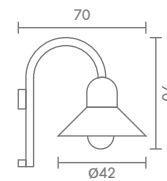

**WM-801-2**  
E27 TORNADO 45W  
E27 LED A70 14W  
ALUMINIUM

**7,000.-**

 Light-trio

**WM-802-1**  
E27 TORNADO 45W  
E27 LED A70 14W  
ALUMINIUM

**6,000.-**

 Light-trio

**O-HL-801-1**  
E27 TORNADO 45W  
E27 LED A70 14W  
ALUMINIUM