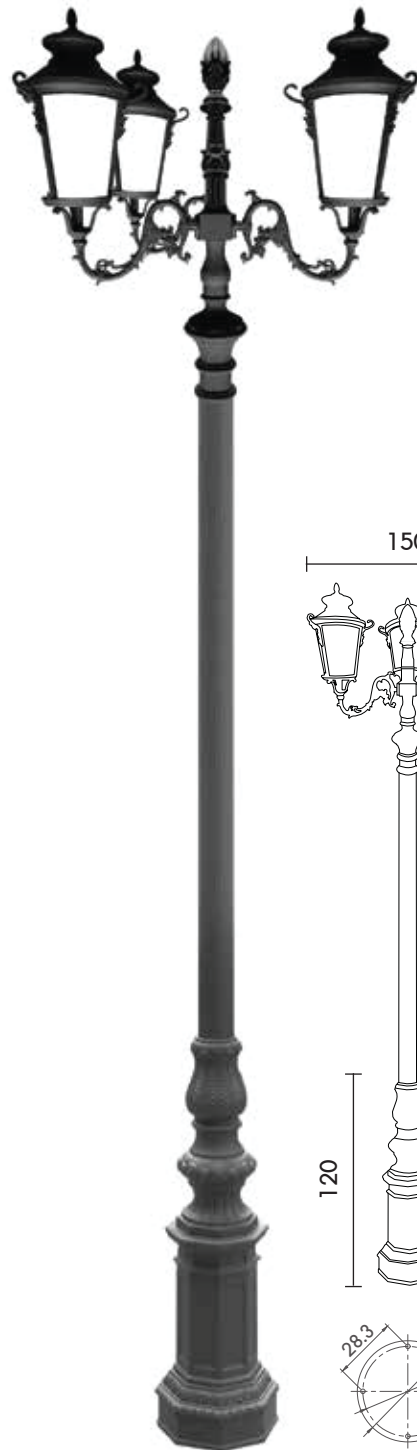

PT-SERIES

Exterior Post Top Lighting

PT

Light-trio

PT-RHS15527-H3.5

E27(x3)
ALUMINIUM + GLASS

38,000.-

Light-trio

PT-RHS15527-H4.5

E27(x3)
ALUMINIUM + GLASS

40,000.-