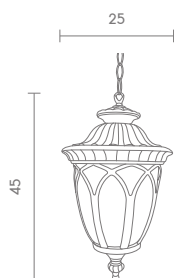

## Exterior Classic Lighting

 Light-trio

**O-0388C**

E27 TORNADO 24W  
E27 LED A70 14W  
ALUMINIUM

2,800.-

 Light-trio

**O-0388W**

E27 TORNADO 24W  
E27 LED A70 14W  
ALUMINIUM