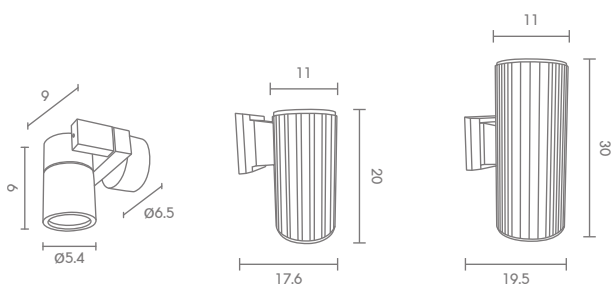

UD-SERIES

Exterior Wall Up Down Lights

UD

Light-trio

UD-1824/GU10

GU10 LED 220V 8W
ALUMINIUM

1,640.-

Light-trio

UD-211

E27 LED A60 9W
ALUMINIUM

1,000.-

Light-trio

UD-212

E27(x2) LED A60 9W
ALUMINIUM

1,300.-

UD-1824