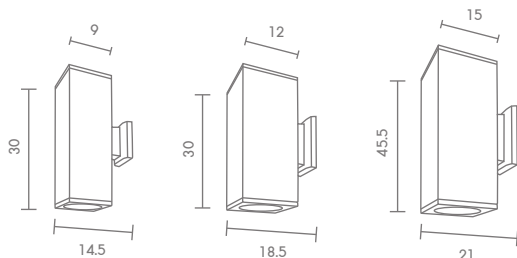

Light-trio

UD-162
E27(x2) LED A60 9W
ALUMINIUM

1,100.-

Light-trio

UD-192
E27(x2) LED A60 9W
ALUMINIUM

1,600.-

Light-trio

UD-202
E27(x2) LED A70 14W
ALUMINIUM

3,000.-