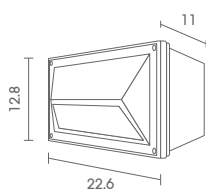

Light-trio

STEP-200
E27 GENIE 11W
E27 LED PLE 7W
ALUMINIUM

700.-

Light-trio

STEP-210
E27 GENIE 11W
E27 LED PLE 7W
ALUMINIUM

700.-