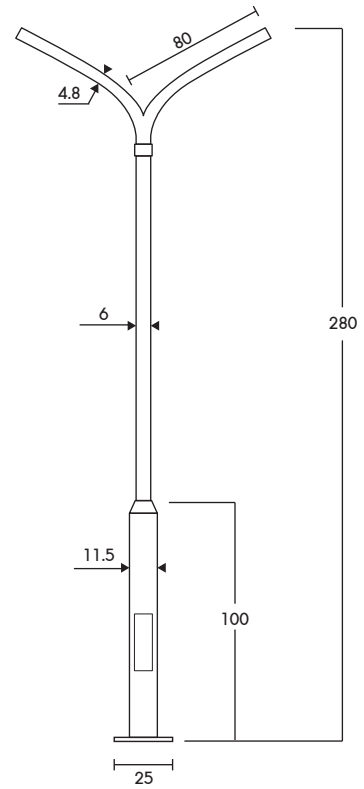

PT-03/3-2/15 ราคา 6,800.-
เสาถึงคู่ปลาย 1.50" สูง 3.00m.