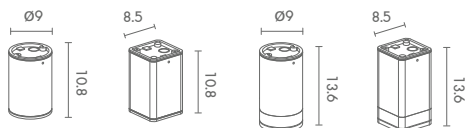

UD-SERIES

Exterior Down Lights

NEW

Light-trio

DB-M1955

GU10 LED 220V 8W
ALUMINIUM + GLASS

740.-

Light-trio

DB-M1965

GU10 LED 220V 8W
ALUMINIUM + GLASS

740.-

Light-trio

DB-M1956

GU10 LED 220V 8W
ALUMINIUM + GLASS

810.-

Light-trio

DB-M1966

GU10 LED 220V 8W
ALUMINIUM + GLASS

810.-