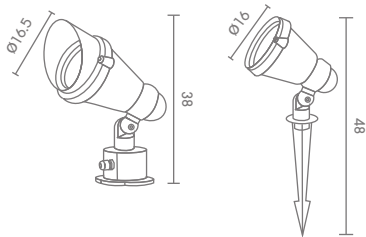

UP-SERIES

Exterior Spotlights

Light-trio

UP-18030

E27 PAR38 120W
E27 LED PAR38 21W
ALUMINIUM

1,300.-