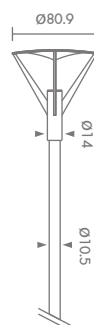

### PT-11112

G12 CDM-T 70/150W  
LED 70W 3000K  
POLE 2-6 METER ใช้กับเสา PT-01(10)  
ALUMINIUM

**24,000.-** 70W

**26,900.-** 150W

(ราคาโคมพร้อมบัลลาสต์)

**34,000.-** LED 70W

(ราคาโคมพร้อมหลอด LED)

ราคาหัวโคมไม่รวมเสาไฟ