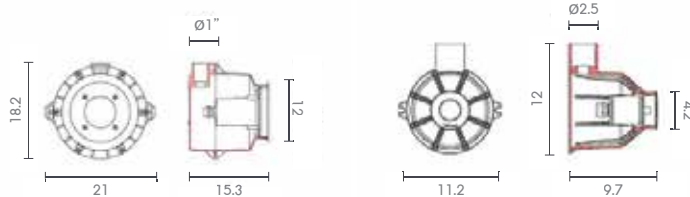

Light-trio

UL-7480-0-2-989

LED 12Vdc 3000K 3.1W
STAINLESS 316

3,750.-

Light-trio

UW-16116

MR16 12V 50W
MR16 LED 12V 8W
STAINLESS 316

7,980.-

Light-trio

UL-7416-B-2-584

LED 24VDC 3000K 12W
STAINLESS 316

9,755.-

IP68

โคมฝังมาพร้อมสาย 3 ม. และกล่องฝังปูน (ใช้ใต้น้ำทะเลได้)