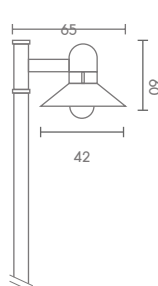

Light-trio

PT-801-1

E27 TORNADO 45W
E27 LED A70 14W
ALUMINIUM

9,000.- 3 m.

10,600.- 4 m.

Light-trio

PT-801-2

E27 TORNADO 45W
E27 LED A70 14W
ALUMINIUM

10,000.- 3 m.

11,600.- 4 m.

Light-trio

PT-801-3

E27 TORNADO 45W
E27 LED A70 14W
ALUMINIUM

10,000.- 3 m.

11,600.- 4 m.