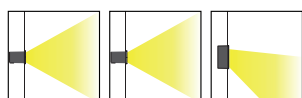

STEP-160

E27 GENIE 11W
E27 LED PLE 7W
ALUMINIUM

900.-