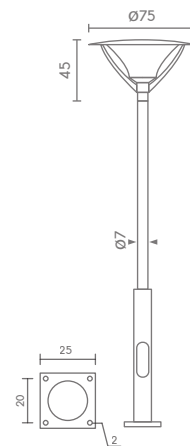

PT-SERIES

Exterior Post Top Lighting

Light-trio

PT-812

E27 TORNADO 45W
E27 LED 40W
POLE 2-4 METER ใช้กับเสา PT-01 (7)
ALUMINIUM

10,000.-

ราคาเฉพาะโคม

Light-trio

PT-27127

E27 TORNADO 45W
E27 LED 40W
POLE 2-4 METER ใช้กับเสา PT-01 (7)
ALUMINIUM

9,000.-

ราคาเฉพาะโคม

PT