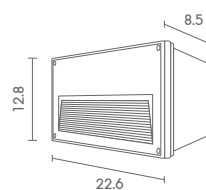

Light-trio

STEP-200
E27 GENIE 11W
E27 LED PLE 7W
ALUMINIUM

700.-

Light-trio

STEP-210
E27 GENIE 11W
E27 LED PLE 7W
ALUMINIUM

700.-