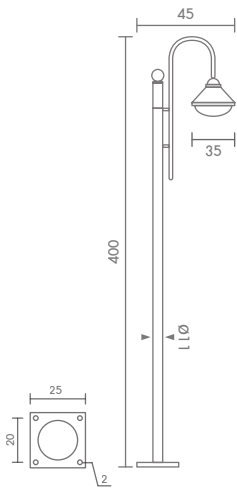

Light-trio

PT-CL-140MKL-H400

E27 TORNADO 45W
E27 LED 30W
ALUMINIUM

22,000.-

Light-trio

PT-CL-140MKL/2-H400

E27(x2) TORNADO 45W
E27 LED 30W
ALUMINIUM

31,000.-

PT