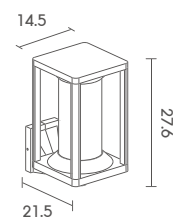

Light-trio

UD-M1931

E27 LED A60 220V 8W (FILAMENT)
ALUMINIUM + PC

2,200.-

Light-trio

UD-M2021

E27 LED A60 220V 8W (FILAMENT)
ALUMINIUM + PC

2,200.-

Light-trio

UD-M1684L/LED

LED SMD(x32) 220V 9W 3000K
ALUMINIUM + PC

2,200.-