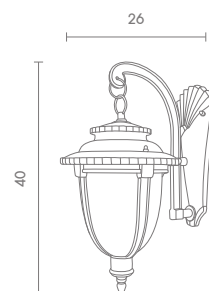

CS-SERIES

Exterior Classic Lighting

Light-trio

O-0318W

E27 GENIE 18W
E27 LED A60 9W
ALUMINIUM

1,600.-

Light-trio

O-A0131W

E27 GENIE 18W
E27 LED A60 9W
ALUMINIUM

1,500.-

Light-trio

O-8058W

E27 GENIE 18W
E27 LED A60 9W
ALUMINIUM

960.-