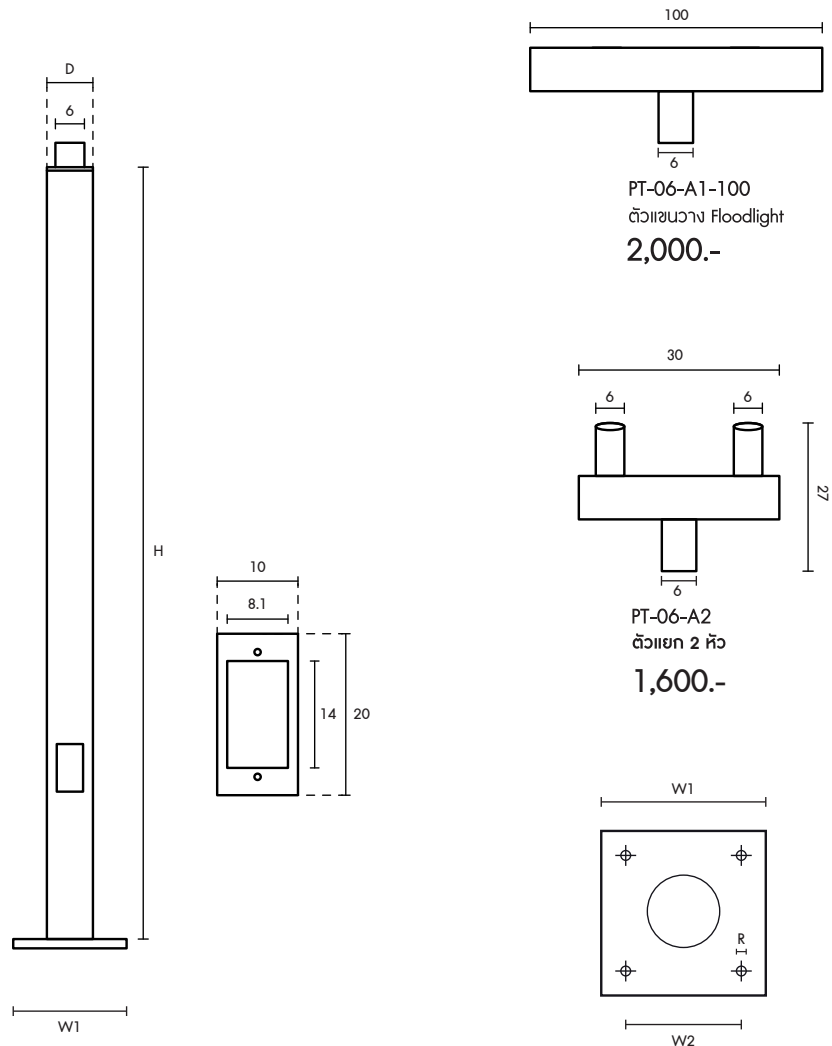

PT-SERIES

Exterior Post Top Lighting

PT-06	H	D	W1	W2	R	PRICE
PT-06/2.5 (10)	250	10.5	25	20	2.5	5,000.-
PT-06/3 (10)	300	10.5	25	20	2.5	6,000.-
PT-06/3.5 (10)	350	10.5	25	20	2.5	7,500.-
PT-06/4 (10)	400	10.5	25	20	2.5	8,000.-
PT-06/5/ (11)	500	11.5	35	28	2.9	11,000.-
PT-06/6 (11)	600	11.5	35	28	2.9	11,000.-
PT-06/7 (11)	700	11.5	35	28	2.9	14,000.-
PT-06/8 (11)	800	11.5	35	28	2.9	16,000.-