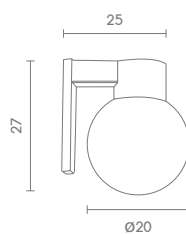

Light-trio

O-F62W/6
E27 GENIE 11W
ABS

280.-

Light-trio

O-F62W/8
E27 GENIE 18W
ABS

300.-

Light-trio

O-F001S/6
E27 GENIE 11W
ABS

240.-

Light-trio

O-F001S/8
E27 GENIE 18W
ABS

280.-