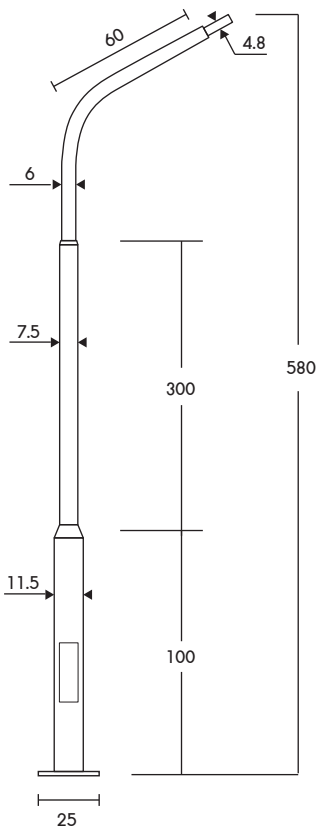

เสาสูง 6 เมตร

PT-SERIES

Exterior Post Top Lighting

PT-03/6-1/15 ราคา **9,000.-**
เสาทึ่งเดี่ยวปลาย 1.50" สูง 6.00m.