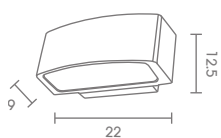

**UD-350**

E27 LED 7W  
ALUMINIUM

1,000.-

 Light-trio

**UD-360**

E27 3W  
ALUMINIUM

900.-

UD