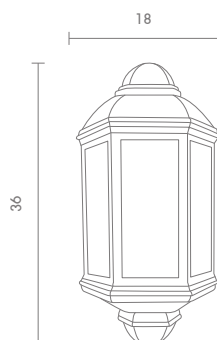

CS-SERIES

Exterior Classic Lighting

Light-trio

O-0333W/RB

E27 GENIE 18W
E27 LED A60 7W/9W
ALUMINIUM

800.-

Light-trio

O-5064W

E27 GENIE 18W
E27 LED A60 7W/9W
ALUMINIUM

760.-