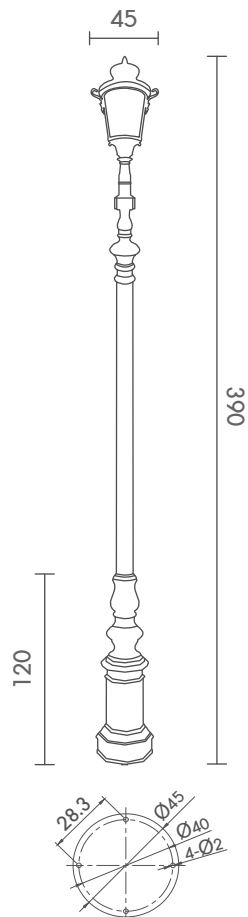

PT-SERIES

Exterior Post Top Lighting

Light-trio

PT-RHT15501-H3.9

E27

ALUMINIUM + GLASS

32,000.-

PT