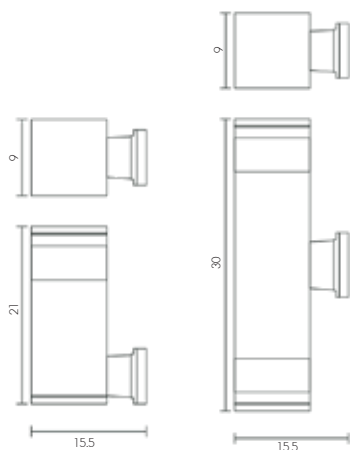

Light-trio

UD-411/BK

E27 LED 9W
ALUMINIUM

800.-

Light-trio

UD-412/BK

E27 LED 9W
ALUMINIUM

1,300.-

UD

Light-trio

UD-450

E27 LED 12W
ALUMINIUM

1,400.-