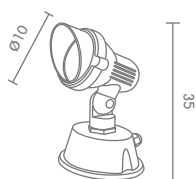

UP

Light-trio

UP-23016
GU10 220V 8W
ALUMINIUM

960.-

Light-trio

UP-0325/GU10
GU10 LED 220V 8W
ALUMINIUM

800.-

Light-trio

UP-24138
E27 PAR38 120W
E27 LED PAR38 21W
ALUMINIUM

1,800.-