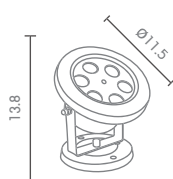

UW

Light-trio

UW-SD816A/12/6

LED 12V 6W
STAINLESS 304
סגור 5 m.

3,066.- 6400K/3000K

3,370.-

Light-trio

UW-SD816A/12/9

LED 12V 9W
STAINLESS 304
סגור 5 m.

3,770.- 6400K/3000K

4,140.-

Light-trio

UW-SD816A/24/15

LED 24V 15W
STAINLESS 304
סגור 5 m.

5,810.- 6400K/3000K

6,440.-