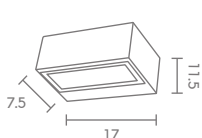

Light-trio

UD-340

E27 LED 7W
ALUMINIUM

1,000.-

Light-trio

UD-350

E27 LED 7W
ALUMINIUM

1,000.-

Light-trio

UD-360

E27 3W
ALUMINIUM

900.-