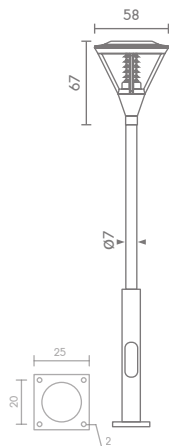

### PT-812

E27 TORNADO 45W  
E27 LED 40W  
POLE 2-4 METER ใช้กับเสา PT-01 (7)  
ALUMINIUM

**10,000.-**

ราคาเฉพาะโคม

 Light-trio