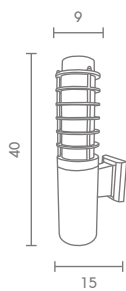

 Light-trio

**UD-2511**  
E27 LED 24W  
ALUMINIUM

**2,400.-**

 Light-trio

**UD-2510**  
E27 LED 12W  
ALUMINIUM

**1,800.-**