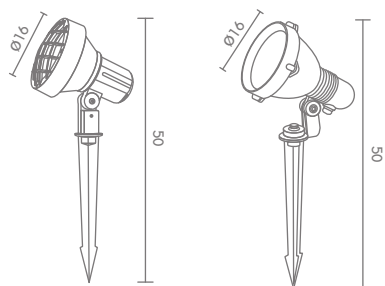

UP

Light-trio

UP-22138

E27 PAR38 120W
E27 LED PAR38 21W
ALUMINIUM

1,800.-

Light-trio

UP-20138

E27 PAR38 120W
E27 LED PAR38 21W
ALUMINIUM

1,800.-