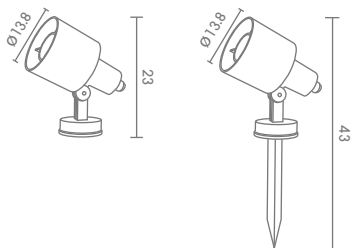

UP-SERIES

Exterior Spotlights

Light-trio

UP-5903
E27 LED PAR38 15W
ALUMINIUM

1,600.-

Light-trio

UP-5904
E27 LED PAR38 15W
ALUMINIUM

1,600.-