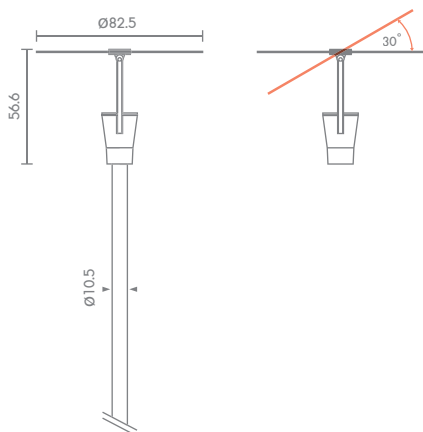

### PT-11112

G12 CDM-T 70/150W  
LED 70W 3000K  
POLE 2-6 METER ใช้กับเสา PT-01(10)  
ALUMINIUM

**24,000.-** 70W

**26,900.-** 150W

(ราคาโคมพร้อมบัลลาสต์)

**34,000.-** LED 70W

(ราคาโคมพร้อมหลอด LED)

ราคาหัวโคมไม่รวมเสาไฟ