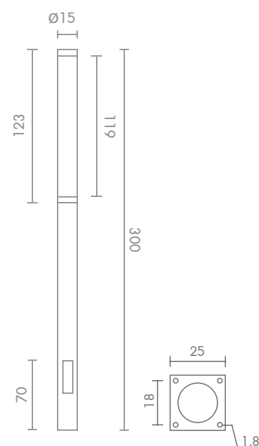

### PT-263LED

LED(x3) 14W  
ALUMINIUM

14,000.- ԲՏԱՀԱՆՈՒՄ 3 m.