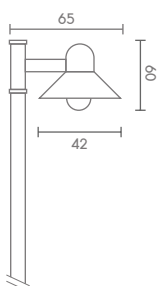

Light-trio

PT-801-1

E27 TORNADO 45W
E27 LED A70 14W
ALUMINIUM

9,000.- 3 m.

10,600.- 4 m.

Light-trio

PT-801-2

E27 TORNADO 45W
E27 LED A70 14W
ALUMINIUM

10,000.- 3 m.

11,600.- 4 m.

Light-trio

PT-801-3

E27 TORNADO 45W
E27 LED A70 14W
ALUMINIUM

10,000.- 3 m.

11,600.- 4 m.