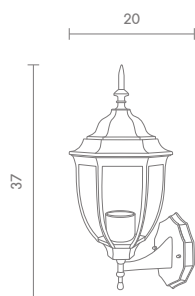

400.-

 Light-trio

**O-5018S**

E27 GENIE 18W  
E27 LED A60 7W/9W  
ALUMINIUM

400.-