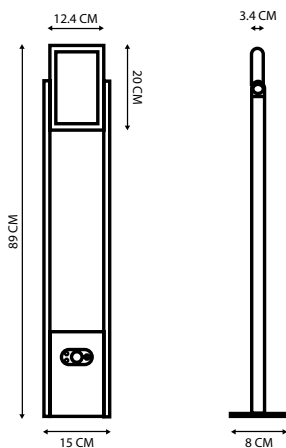

LED 2.5W

Aluminium + pc

PRICE 6,400.-

\*สามารถปรับระดับการใช้งานได้ 180 องศา