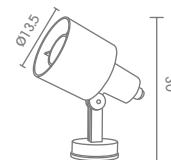

UP-17138

E27 PAR38 120V
E27 LED PAR38 15W
ALUMINIUM

1,300.-