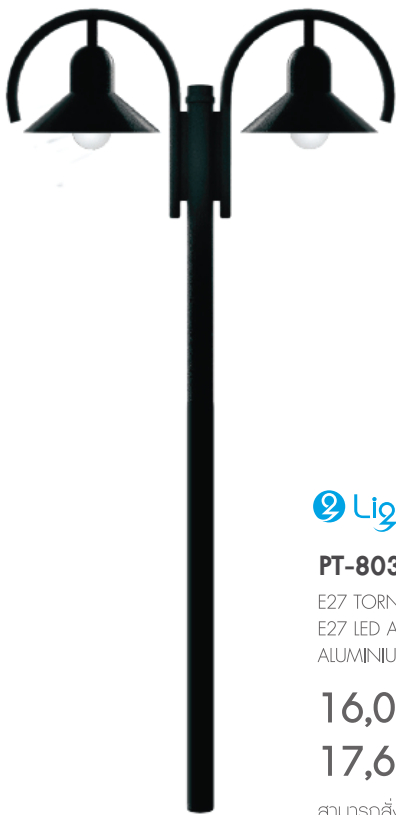

**17,600.-** 4 m.

 Light-trio

**PT-802-2/2**

E27 TORNADO 45W  
E27 LED A70 14W  
ALUMINIUM

**18,000.-** 3 m.

**19,600.-** 4 m.

PT

 Light-trio