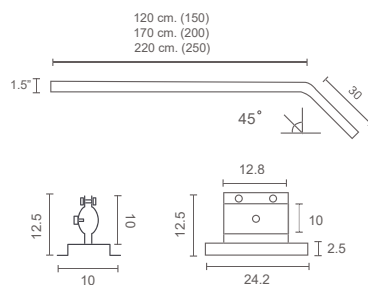

Light-trio

ORH-1-A1	180.-
ORH-1-A1/S	470.-
ORH-1-150	300.-

Light-trio

ORH-1.5-A1	210.-
ORH-1.5-A1/S	520.-
ORH-1.5-150	500.-
ORH-1.5-200	640.-
ORH-1.5-250	1,000.-

Light-trio

ORH-2-A1/S	860.-
ORH-2-150	860.-