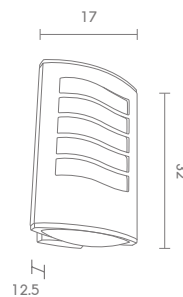

1,100.-

 Light-trio

**O-5503W**

E27 GENIE 18W  
E27 LED A60 7W/9W  
ALUMINIUM

1,100.-