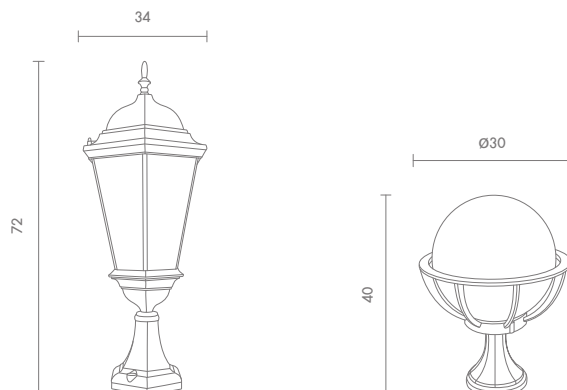

O-0352S

E27 GENIE 18W
E27 LED A60 9W
ALUMINIUM

1,400.-