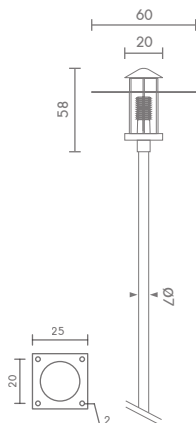

### PT-810

E27 TORNADO 24W  
POLE 2-4 METER ใช้กับเสา PT-01(7)  
ALUMINIUM

**12,000.-**

ราคาเฉพาะโคม

 Light-trio