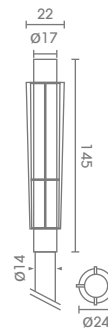

Light-trio

PT-193LED

LED(x3) T8 18W
ALUMINIUM + STEEL

20,000.- ԲՏԱՋՈՒ 3 m.

21,000.- ԲՏԱՋՈՒ 3.5 m.

22,000.- ԲՏԱՋՈՒ 4 m.

PT