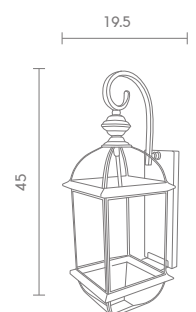

**3,200.-**

 Light-trio

**O-BW3043-150**

E27 GENIE 18W  
E27 LED A60 7W/9W  
ALUMINIUM + GLASS

**8,400.-**