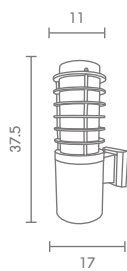

 Light-trio

**UD-2511**  
E27 LED 24W  
ALUMINIUM

**2,400.-**

 Light-trio

**UD-2510**  
E27 LED 12W  
ALUMINIUM

**1,800.-**