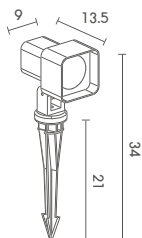

UP-SERIES

Exterior Spotlights

NEW

Light-trio

UP-M1741/LED7

LED CREE 220V 7W 3000K (BEAM 15°)
ALUMINIUM + GLASS

2,400.-

Light-trio

UP-M1742/LED7

LED CREE 220V 7W 3000K (BEAM 15°)
ALUMINIUM + GLASS

2,200.-