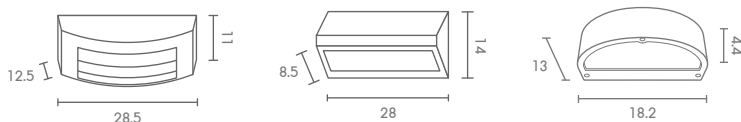

UD-SERIES

Exterior Wall Up Down Lights

UD

Light-trio

UD-1802C
E27 LED 12W
ALUMINIUM

1,600.-

Light-trio

UD-370
G9 LED 220V 5W
ALUMINIUM

1,600.-

Light-trio

UD-280
E27 LED 12W
ALUMINIUM

1,200.-