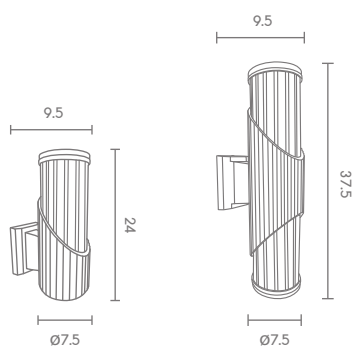

## Exterior Wall Up Down Lights

UD

 Light-trio

**UD-421**  
E27 LED 12W  
ALUMINIUM

**1,200.-**

 Light-trio

**UD-422**  
E27(x2) LED 12W  
ALUMINIUM

**1,600.-**