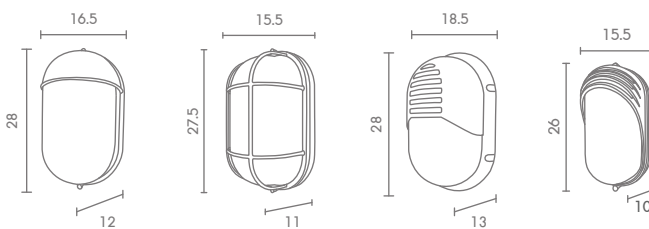

 Light-trio

**WM-580**

E27 LED 12W  
ALUMINIUM + ACRYLIC

1,400.-

 Light-trio

**WM-B-09**

E27 LED 12W  
ALUMINIUM + ACRYLIC

600.-