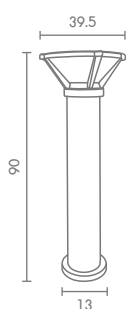

 Light-trio

**BOL-1050B**  
E27 TORNADO 24W  
ALUMINIUM

8,300.-

BOL

 Light-trio

**BOL-N1702**

E27 TORNADO 24W  
ALUMINIUM

5,200.-