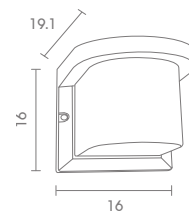

**1,200.-**

 Light-trio

**WM-710**

E27 LED 7W

ALUMINIUM + ACRYLIC

**1,200.-**

 Light-trio

**WM-801**