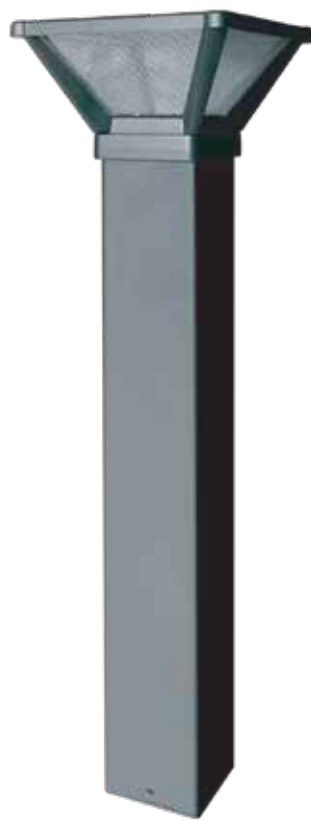

 Light-trio

**BOL-1050B**  
E27 TORNADO 24W  
ALUMINIUM

8,300.-

BOL

 Light-trio

**BOL-N1702**

E27 TORNADO 24W  
ALUMINIUM

5,200.-