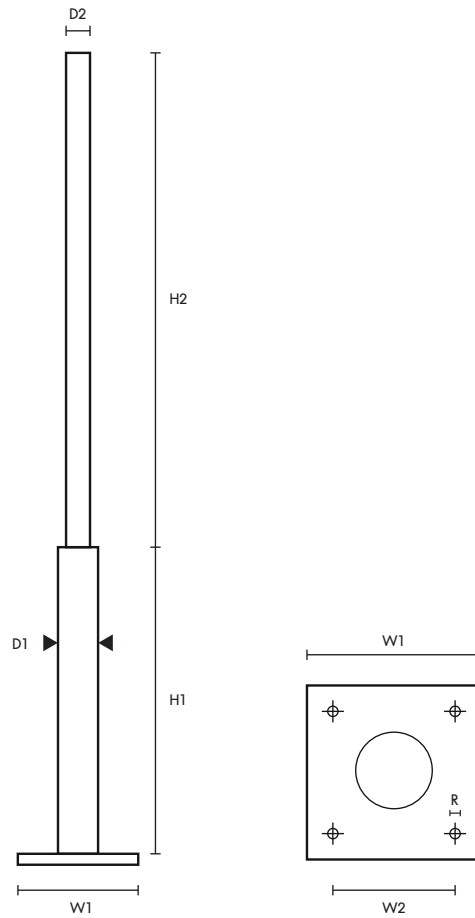

PT-SERIES

Exterior Post Top Lighting

PT-02	H1	H2	D1	D2	W1	W2	R	PRICE
PT-02/2.5 (10-1, 7-1.5)	100	150	10	7	25	20	2.5	5,500.-
PT-02/3 (10-1, 7-2)	100	200	10	7	25	20	2.5	6,500.-
PT-02/3.5 (10-1, 7)	100	250	10	7	25	20	2.5	7,000.-
PT-02/4 (10-1, 7-3)	100	300	10	7	25	20	2.5	7,800.-
PT-02/5/ (11-2, 7-3)	200	300	11.5	7	35	28	2.9	10,000.-
PT-02/6 (11-2, 10-4)	200	400	11.5	10.5	35	28	2.9	11,500.-
PT-02/7 (11-3, 10-4)	300	400	11.5	10.5	35	28	2.9	13,000.-