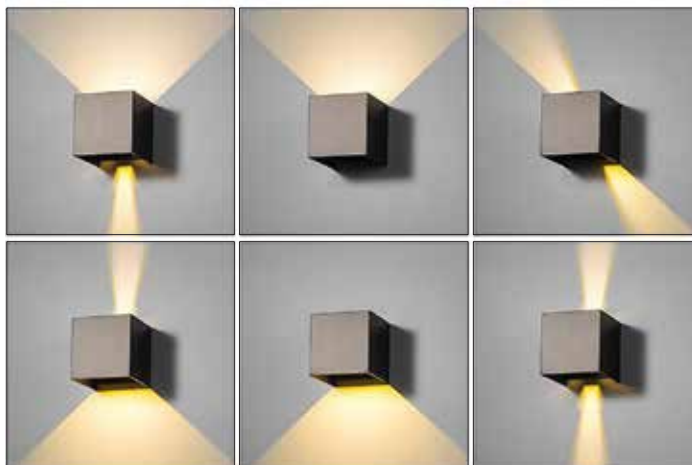

UD-SERIES

Exterior Wall Up Down Lights

UD

ปรับมุมแสงได้

UD-B1002

LED 4W 3000K

ALUMINIUM

1,600.-