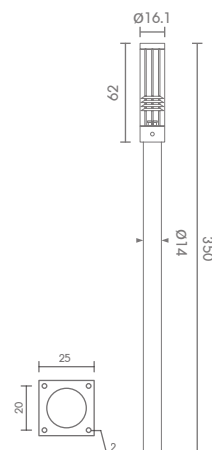

PT-SERIES

Exterior Post Top Lighting

PT-7701

E27 TORNADO 65W
E27 LED 40W
POLE 2-6 METER ใช้กับเสา PT-01(7)
ALUMINIUM

11,500.-

ราคาเฉพาะโคม

PT-7702

E27 TORNADO 65W
E27 LED 40W
ALUMINIUM

23,000.- 3.5 m.

PT