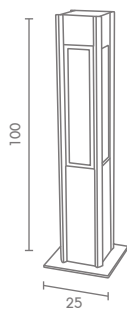

 Light-trio

**BOL-2015**  
E27(x2) TORNADO 24W  
STEEL

**6,800.-**

 Light-trio

**BOL-2101**

E27 GENIE 18W  
ALUMINIUM

**4,000.-**

 Light-trio