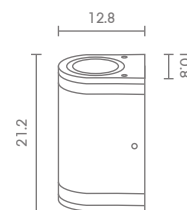

**UD-490**  
E27 LED 12W  
ALUMINIUM

1,600.-

 Light-trio

**UD-502/GU10**  
GU10(x2) LED 220V 8W  
ALUMINIUM

1,600.-

 Light-trio

**UD-653**  
E27(x2) LED 7W  
ALUMINIUM

1,000.-