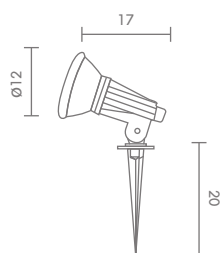

## Exterior Spotlights

UP

 Light-trio

**UP-311-P**  
E27 LED PAR38 15W  
ALUMINIUM

**350.-**

 Light-trio

**UP-310**  
E27 LED PAR38 15W  
ALUMINIUM

**350.-**