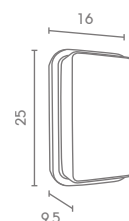

WM

Light-trio

WM-2801
E27 LED 12W
ALUMINIUM + GLASS

900.-

Light-trio

WM-2802
E27 LED 12W
ALUMINIUM + GLASS

900.-

Light-trio

WM-2803/G/BK
E27 LED 12W
ALUMINIUM + GLASS

600.-

Light-trio

WM-2809/G/BK
E27 LED 12W
ALUMINIUM + GLASS

600.-