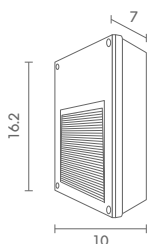

**STEP-240**

MR16 LED 220V 3W  
ALUMINIUM

1,000.-

 Light-trio

**STEP-250**

E27 GENIE 11W  
E27 LED PLE 7W  
ALUMINIUM

1,800.-