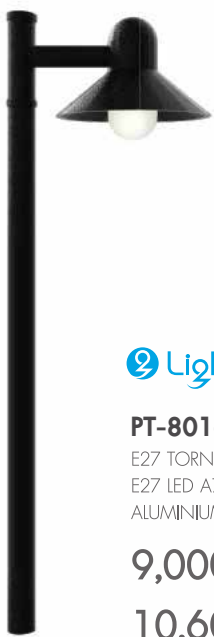

Light-trio

PT-801-1

E27 TORNADO 45W
E27 LED A70 14W
ALUMINIUM

9,000.- 3 m.

10,600.- 4 m.