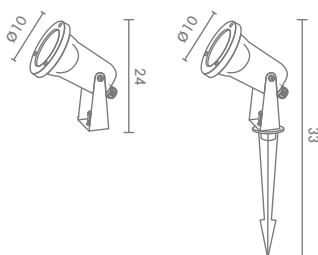

UP-15120

E27 PAR20 50W
E27 LED PAR20 8W
ALUMINIUM

1,200.-