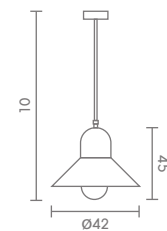

Light-trio

O-HL-801-1
E27 TORNADO 45W
E27 LED A70 14W
ALUMINIUM

6,000.-