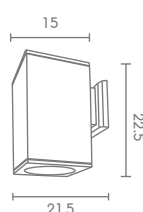

Light-trio

UD-161
E27 LED A60 9W
ALUMINIUM

900.-

Light-trio

UD-191
E27 LED A60 9W
ALUMINIUM

1,200.-

Light-trio

UD-201
E27 LED A70 14W
ALUMINIUM

2,400.-