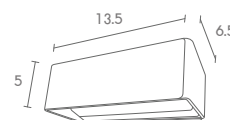

Light-trio

UD-16104/LED13

LED 220V 13W 3000K
ALUMINIUM + PC

1,800.-

Light-trio

UD-16108/LED7

LED 220V 7W 3000K
ALUMINIUM + PC

1,600.-

UD-16104

UD-16108

IP65

IP65