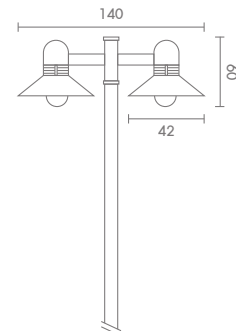

PT-SERIES

Exterior Post Top Lighting

Light-trio

PT-801-1/2

E27 TORNADO 45W
E27 LED A70 14W
ALUMINIUM

16,000.- 3 m.

17,600.- 4 m.

Light-trio

PT-801-2/2

E27 TORNADO 45W
E27 LED A70 14W
ALUMINIUM

18,000.- 3 m.

19,600.- 4 m.

PT