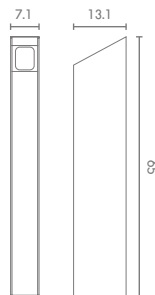

Light-trio

BOL-613/LED

LED(x3) 3W 3000K

ALUMINIUM

4,400.-

BOL