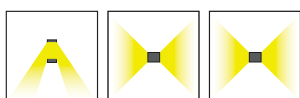

 Light-trio

**UD-11307**

E27 LED 12W  
ALUMINIUM

**1,200.-**

 Light-trio

**UD-11408**

E27 LED 12W  
ALUMINIUM

**1,200.-**