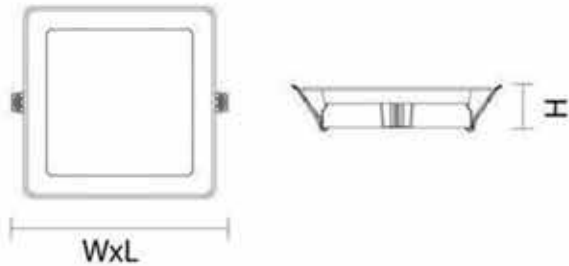

MQTL1119-F

- ปรับแต่งได้หลายรูปแบบในคอมเด็ยว ด้วยอุปกรณ์เสริมการทำคอมโพเพตามติดลอย
- ดีไซน์บางเฉียบ เหมาะกับระยะการติดตั้งที่จำกัด
- มีรูปรองให้เลือก สำหรับการใช้งานหลากหลายรูปแบบ
- อายุการใช้งานยาวนาน