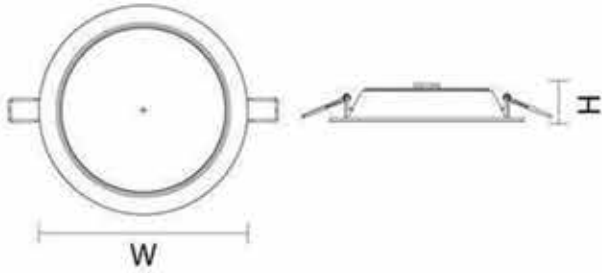

12W

15W

24W

MQTL1092-Y

- ใช้วัสดุ Die-Cast Aluminium เหมาะกับการให้แสงสว่างและพลังแสงที่สูง
- การระบายความร้อนดีเยี่ยม เพิ่มอายุการใช้งานให้ยาวนานยิ่งขึ้น
- อุ่นใจ ปลอดภัยด้วยมาตรฐานการป้องกันไฟกระชากมากถึง 1.5kV