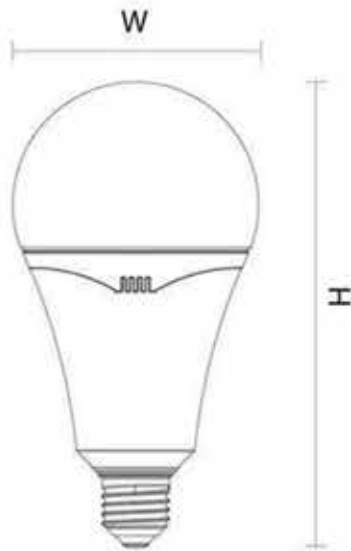

A-bulb

- ใช้งานง่าย เหมาะสำหรับการใช้งานทั่วไป
- อายุการใช้งานยาวนาน
- ให้แสงสว่างอย่างเต็มประสิทธิภาพและประหยัดพลังงาน

Model	YTA70Z1	YTA80Z1
Power	15W	18W
Input	170-240V	
CCT& Lumen	3000K :	1350lm
	4000K :	1500lm
	6500K :	1500lm *
Beam Angle	200°	
CRI	≥80	
Material	PC	
IP Rating	IP20	
IK Rating	IK02	
CAP	E27	
PF	0.5	
Life Time	15,000 hrs.	
Size (mm.)	Dia. 70xH150	Dia. 80xH155

ให้แสงสว่างไม่รบกวนการมองเห็น ไม่รบกวนสายตา พร้อมให้ CRI สูงส่งผลให้สีที่ดูสด สมจริง ไม่เพี้ยน