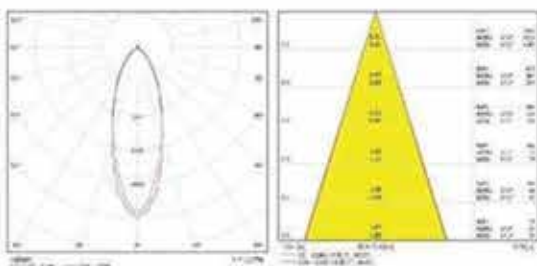

Model	MQTL2048-CL	
Power	5W	7W
Input	170-240V	
CCT& Lumen	3000K :	320lm *
	4000K :	350lm
	6500K :	350lm *
Beam Angle	36°	
CRI	≥80	
Material	PC	
IP Rating	IP20	
IK Rating	IK02	
PF	0.5	
Life Time	15,000 hrs.	
Size (mm.)	Dia. 85xH26	
Cut Out (mm.)	Dia. 70	

5W