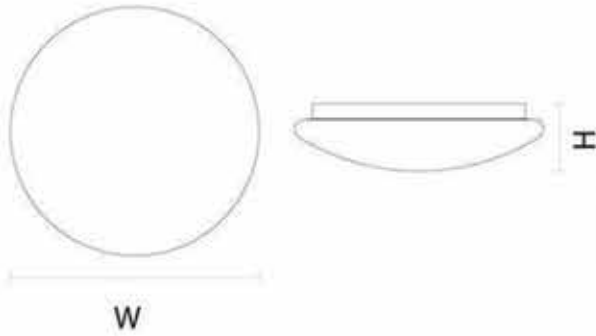

MXL1046

- ดีไซน์ในรูปแบบเรียบหรู ใช้ได้กับทั้ง สโตนคลาสสิกและมินิมอล
- มาพร้อมกับ LED คุณภาพ ให้แสงสวยงานนุ่มนวล ปราศจากการกะพริบ
- การระบายความร้อนดีเยี่ยม เพิ่มอายุการใช้งานให้ยาวนานยิ่งขึ้น

Model	MXL1046		
Power	18W	24W	
Input	170-240V		
CCT& Lumen	3000K :	1220lm	1620lm
	4000K :	1350lm	1800lm
	6500K :	1350lm *	1800lm *
Beam Angle	120°		
CRI	≥80		
Material	PC		
IP Rating	IP20		
IK Rating	IK02		
PF	0.5		
Life Time	25,000 hrs.		
Size (mm.)	Dia. 294xH80	Dia. 335xH80