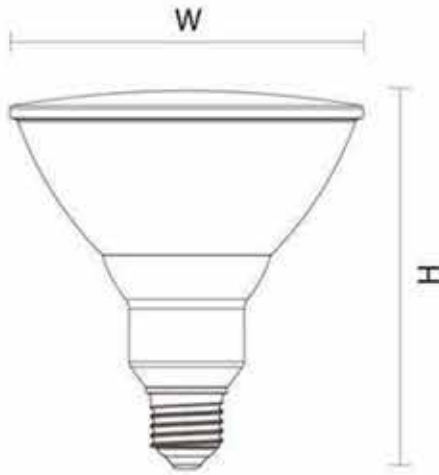

PAR

- ใช้งานง่าย เหมาะสำหรับการใช้งานทั่วไป
- อายุการใช้งานยาวนาน
- ให้แสงสว่างที่สูงกว่าและประหยัดพลังงานมากกว่า สำหรับหลอดไฟประเภทเดียวกัน
- ใช้งานกลางแจ้งได้ กันน้ำกันฝุ่นได้ถึง IP65