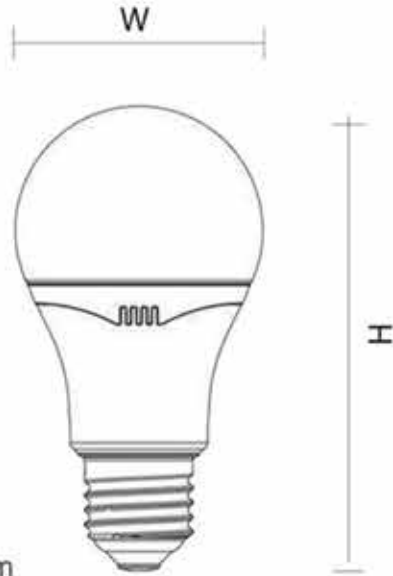

A-bulb (Engineer)

- ใช้งานง่าย เหมาะสำหรับการใช้งานทั่วไป
- อายุการใช้งานยาวนาน
- สามารถเปลี่ยนแสงได้ถึง 3 สี
- ประหยัดพลังงานได้มากกว่า

กดครั้งที่ 1 - DAY
กดครั้งที่ 2 - Cool
กดครั้งที่ 2 - Warm