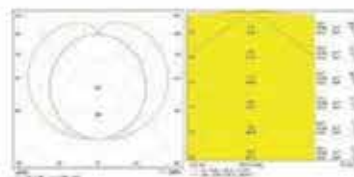

MBL2023

- ให้แสงสว่างแบบไร้รอยต่อ
- ประหยัด ช่วยต่อการติดตั้งและซ่อมบำรุง
- ประสิทธิภาพสูง ให้การประหยัดพลังงานที่มากกว่า

Model	MBL2023				
Power	5W	10W	15W	20W	
Input	220-240V				
CCT& Lumen	3000K :	400lm *	800lm *	1200lm *	1600lm *
	4000K :	450lm	900lm	1350lm	1800lm
	6500K :	450lm *	900lm *	1350lm *	1800lm *
Beam Angle	120°				
CRI	≥80				
Material	PC				
IP Rating	IP20				
IK Rating	IK02				
PF	0.5				
Life Time	15,000 hrs.				
Size (mm.)	W24xL370xH33	W24xL610xH33	W24xL910xH33	W24xL1210xH33	

15W