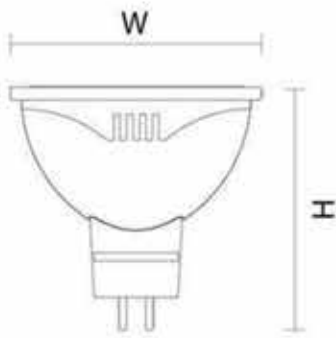

MR16

- ใช้งานง่าย เหมาะสำหรับการใช้งานทั่วไป
- อายุการใช้งานยาวนาน
- ให้แสงสว่างอย่างเต็มประสิทธิภาพและประหยัดพลังงาน

YTMR16Z1-CL