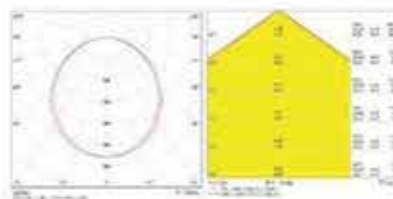

MQTL1119-F

- ปรับแต่งได้หลายรูปแบบในคอมเด็ยว ด้วยอุปกรณ์เสริมการทำคอมโพเพตามติดลอย
- ดีไซน์บางเฉียบ เหมาะกับระยะการติดตั้งที่จำกัด
- มีรูปรองให้เลือก สำหรับการใช้งานหลากหลายรูปแบบ
- อายุการใช้งานยาวนาน

Model	MQTL1119-F				
Power	9W	12W	15W	24W	
Input	170-240V				
CCT& Lumen	3000K :	650lm*	870lm*	1080lm*	1730lm*
	4000K :	720lm	960lm	1200lm	1920lm
	6500K :	720lm*	960lm*	1200lm*	1920lm*
Beam Angle	120°				
CRI	≥80				
Material	PC				
IP Rating	IP40				
IK Rating	IK02				
PF	0.5				
Life Time	15,000 hrs.				
Size (mm.)	W125xL125 xH30	W145xL145 xH30	W175xL175 xH30	W225xL225 xH30	
Cut Out (mm.)	W105xL105	W125xL125	W150xL150	W200xL200	

15W