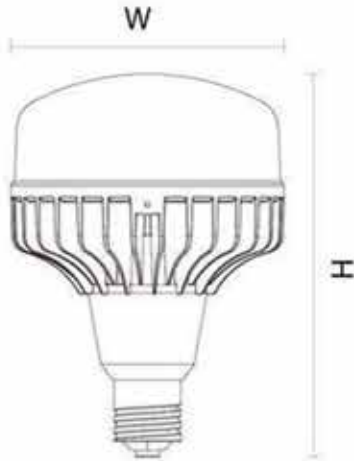

High Power

- ใช้วัสดุ Die-Cast Aluminium เหมาะกับการให้แสงสว่าง และพลังแสงที่สูง
- ใช้งานง่าย เหมาะสำหรับการใช้งานทั่วไป
- อายุการใช้งานยาวนาน
- ให้แสงสว่างอย่างเต็มประสิทธิภาพและประหยัดพลังงาน

Model	YTPDGLE5	
Power	30W	50W
Input	170-240V	
CCT& Lumen	3000K :	2700lm
	4000K :	3000lm
	6500K :	3000lm *
Beam Angle	200°	
CRI	≥80	
Material	PC	
IP Rating	IP20	
IK Rating	IK02	
CAP	E27	
PF	0.5/ 0.9	
Life Time	25,000 hrs.	
Size (mm.)	Dia. 100xH130	Dia. 110xH150

ค่า CRI สูง ให้แสงสว่างคุณภาพ สีสันสดใสตรงตามจริง
ฝาครอบกระจายแสงคุณภาพ ให้แสงผ่านได้มากกว่า
LED Chip คุณภาพสูง
โดดเด่นเรื่องการระบายความร้อน