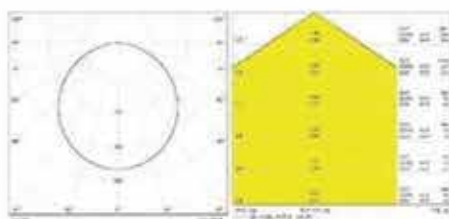

40W (Size : W600xL600 mm.)