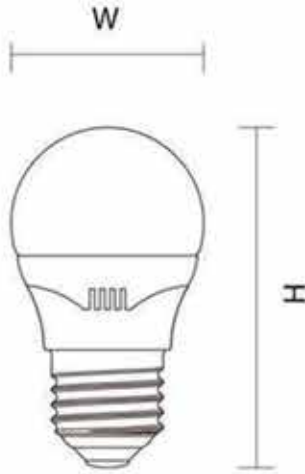

Model	YTG45Z1	
Power	3W	5W
Input	170-240V	
CCT& Lumen	3000K :	270lm *
	4000K :	300lm
	6500K :	300lm *
Beam Angle	200°	
CRI	≥80	
Material	PC	
IP Rating	IP20	
IK Rating	IK02	
CAP	E27	
PF	0.5/ 0.9	
Life Time	15,000 hrs.	
Size (mm.)	Dia. 45xH79	