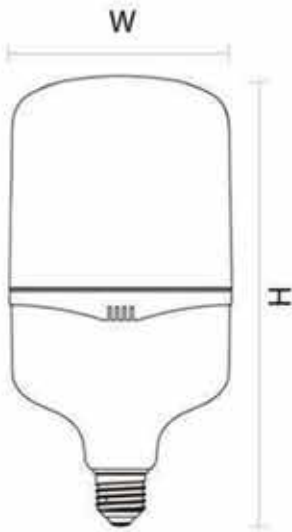

T-bulb

- ใช้งานง่าย เหมาะสำหรับการใช้งานทั่วไป
- อายุการใช้งานยาวนาน
- ให้แสงสว่างอย่างเต็มประสิทธิภาพและประหยัดพลังงาน
- การออกแบบทันสมัยและสวยงาม

Model	YTT80Z1	YTT100Z1	YTT120Z1	YTT140Z1	
Power	20W	30W	40W	50W	
Input	170-240V				
CCT& Lumen	3000K :	1800lm	2700lm	3600lm	4500lm
	4000K :	2000lm	3000lm	4000lm	5000lm
	6500K :	2000lm *	3000lm *	4000lm *	5000lm *
Beam Angle	200°				
CRI	≥80				
Material	PC				
IP Rating	IP20				
IK Rating	IK02				
CAP	E27				
PF	0.5	0.5/ 0.9			
Life Time	15,000 hrs.				
Size (mm.)	Dia. 81xH160	Dia. 102xH188	Dia. 120xH213	Dia. 136xH256