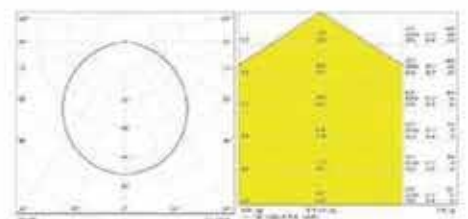

MQL3035

- สามารถเลือกขนาดให้เหมาะสมกับระยะการติดตั้งได้หลากหลาย
- การระบายความร้อนดีเยี่ยม เพิ่มอายุการใช้งานให้ยาวนานยิ่งขึ้น
- ดีไซน์โฉบเฉี่ยวทันสมัยมาพร้อมกับ LED คุณภาพ ให้แสงสว่างได้อย่างต่อเนื่อง ปราศจากการกะพริบ
- แสงออกเต็มโคมด้วยการกระจายจุด LED เพิ่มความสว่างให้มากกว่า ไม่เกิดเงาดำ

Model	MQL3035		
Power	40W		72W
Input	170-240V		
CCT& Lumen	3000K :	3600lm	6150lm
	4000K :	4000lm	6840lm
	6500K :	4000lm *	6840lm *
Beam Angle	120°		
CRI	≥80		
Material	PC		
IP Rating	IP20		
IK Rating	IK02		
PF	0.9		
Life Time	25,000 hrs.		
Size (mm.)	W625xL645 xH45	W325xL1245 xH45	W600xL1200 xH45

72W