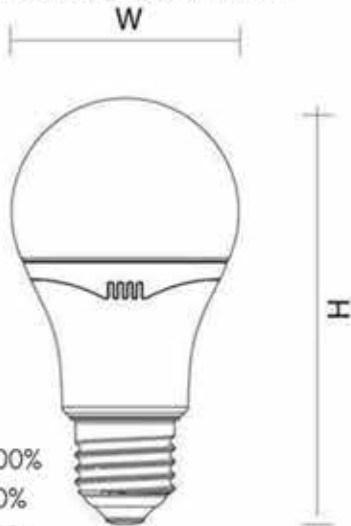

A-bulb (Engineer)

- ใช้งานง่าย เหมาะสำหรับการใช้งานทั่วไป
- อายุการใช้งานยาวนาน
- สามารถปรับระดับความสว่างได้ถึง 3 ระดับ
  100/50/10
- ประหยัดพลังงานได้มากกว่า

เปิดครั้งที่ 1 - 100%
เปิดครั้งที่ 2 - 50%
เปิดครั้งที่ 2 - 10%