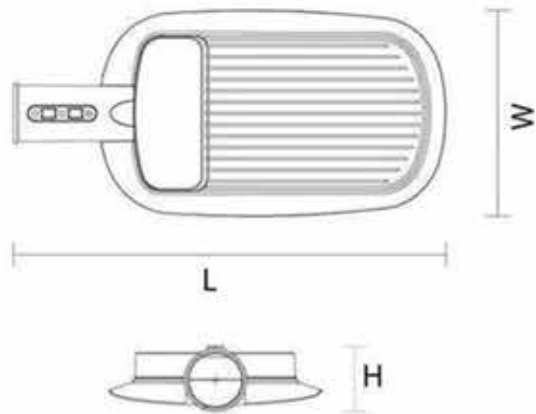

ปรับมุมได้รอบแกน
มากถึง 180 องศา
ทำให้ติดตั้งได้ทุกที่

กระจกนิรภัย
ปลอดภัยในการใช้งาน
ไม่เป็นรอย

ZDL1129

- ใช้วัสดุ Aluminium เหมาะกับการให้แสงสว่างและพลังแสงที่สูง
- มาพร้อมไดร์เวอร์คุณภาพสูงในตัว
- ช่วยต่อการติดตั้งและบำรุงรักษา
- ออกแบบพิเศษ ฝุ่นไม่เกาะ ความร้อนไม่สะสม ช่วยเพิ่มอายุการใช้งานให้มากยิ่งขึ้น