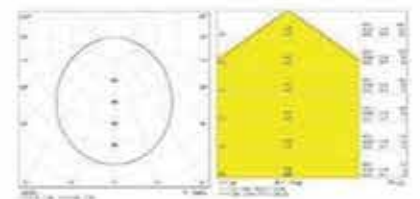

MQTL1119-F

- ปรับแต่งได้หลายรูปแบบในคอมเด็ยว ด้วยอุปกรณ์เสริมการทำคอมโพเพตามติดลอย
- ดีไซน์บางเฉียบ เหมาะกับระยะการติดตั้งที่จำกัด
- มีรูปรองให้เลือก สำหรับการใช้งานหลากหลายรูปแบบ
- อายุการใช้งานยาวนาน

Model	MQTL1119-F				
Power	9W	12W	15W	24W	
Input	170-240V				
CCT& Lumen	3000K :	650lm*	870lm*	1080lm*	1730lm*
	4000K :	720lm	960lm	1200lm	1920lm
	6500K :	720lm*	960lm*	1200lm*	1920lm*
Beam Angle	120°				
CRI	≥80				
Material	PC				
IP Rating	IP40				
IK Rating	IK02				
PF	0.5				
Life Time	15,000 hrs.				
Size (mm.)	W125xL125 xH30	W145xL145 xH30	W175xL175 xH30	W225xL225 xH30	
Cut Out (mm.)	W105xL105	W125xL125	W150xL150	W200xL200	

24W