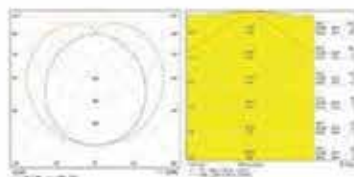

MBL2023

- ให้แสงสว่างแบบไร้รอยต่อ
- ประหยัด ช่วยต่อการติดตั้งและซ่อมบำรุง
- ประสิทธิภาพสูง ให้การประหยัดพลังงานที่มากกว่า

Model	MBL2023				
Power	5W	10W	15W	20W	
Input	220-240V				
CCT& Lumen	3000K :	400lm *	800lm *	1200lm *	1600lm *
	4000K :	450lm	900lm	1350lm	1800lm
	6500K :	450lm *	900lm *	1350lm *	1800lm *
Beam Angle	120°				
CRI	≥80				
Material	PC				
IP Rating	IP20				
IK Rating	IK02				
PF	0.5				
Life Time	15,000 hrs.				
Size (mm.)	W24xL370xH33	W24xL610xH33	W24xL910xH33	W24xL1210xH33	

10W