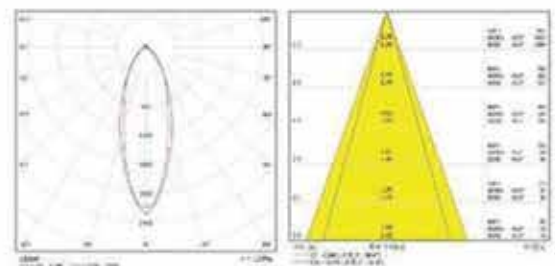

MQTL2048

- ดีไซน์บางเฉียบ เหมาะกับระยะการติดตั้งที่หลากหลาย
- อายุการใช้งานยาวนาน
- โจบเฉียวทันสมัยมาพร้อมกับ LED คุณภาพ ให้แสงสว่างต่อเนื่อง ปราศจากการกะพริบ
- ปรับองศาได้ ให้แสงสว่างได้อย่างตรงจุด

Model	MQTL2048-CL	
Power	5W	7W
Input	170-240V	
CCT& Lumen	3000K :	320lm *
	4000K :	350lm
	6500K :	350lm *
Beam Angle	36°	
CRI	≥80	
Material	PC	
IP Rating	IP20	
IK Rating	IK02	
PF	0.5	
Life Time	15,000 hrs.	
Size (mm.)	Dia. 85xH26	
Cut Out (mm.)	Dia. 70	

5W

7W