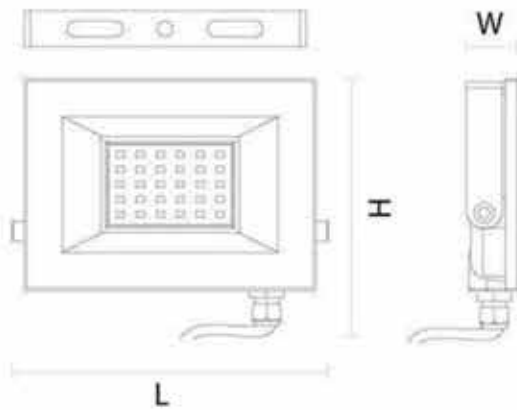

กระบอกน๊อตยึด
ปลอดภัยในการใช้งาน
ไม่เป็นรอย

ปรับมุมได้รอบแทน
มากถึง 180 องศา
ทำให้ติดตั้งได้ทุกที่

ZDL3014

- ใช้วัสดุ Die-Cast Aluminium เหมาะกับการให้แสงสว่างและพลังแสงที่สูง
- โดรวอร์คุณภาพเยี่ยมให้พลังแสงสูงช่วยต่อการติดตั้ง
- ใช้งานกลางแจ้งได้ กันน้ำกันฝุ่นได้ถึง IP65