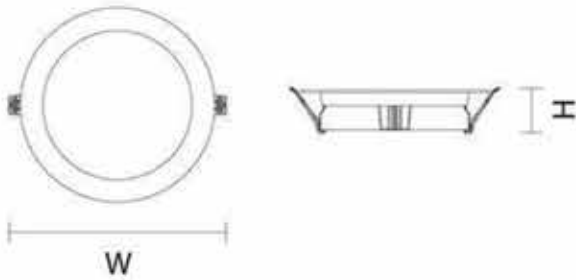

5W

7W

MQTL1119-Y

- ปรับแต่งได้หลายรูปแบบในคอมเด็ยว ด้วยอุปกรณ์เสริมการทำคอมไฟเพดานติดลอย
- ดีไซน์บางเฉียบ เหมาะกับระยะการติดตั้งที่จำกัด
- มีรูปรองให้เลือก สำหรับการใช้งานหลากหลายรูปแบบ
- อายุการใช้งานยาวนาน