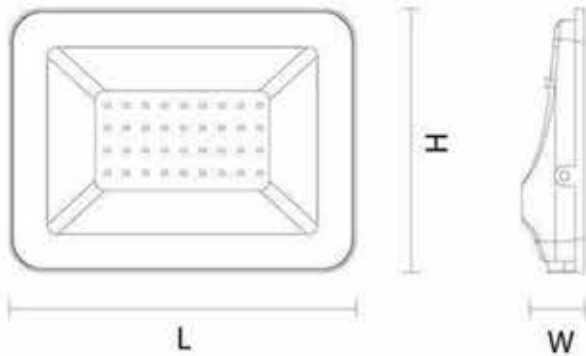

40W (Size : W300xL1200 mm.)

40W (Size : W600xL600 mm.)

72W

ZDL3010

- ใช้วัสดุ Die-Cast Aluminium เหมาะกับการให้แสงสว่างและพลังแสงที่สูง
- โดร์เวอร์คุณภาพเยี่ยมให้พลังแสงสูงช่วยต่อการติดตั้ง
- ใช้งานกลางแจ้งได้ กันน้ำกันฝุ่นได้ถึง IP65
- ออกแบบพิเศษ ฝุ่นไม่เกาะ ความร้อนไม่สะสม ช่วยเพิ่มอายุการใช้งานให้มากยิ่งขึ้น