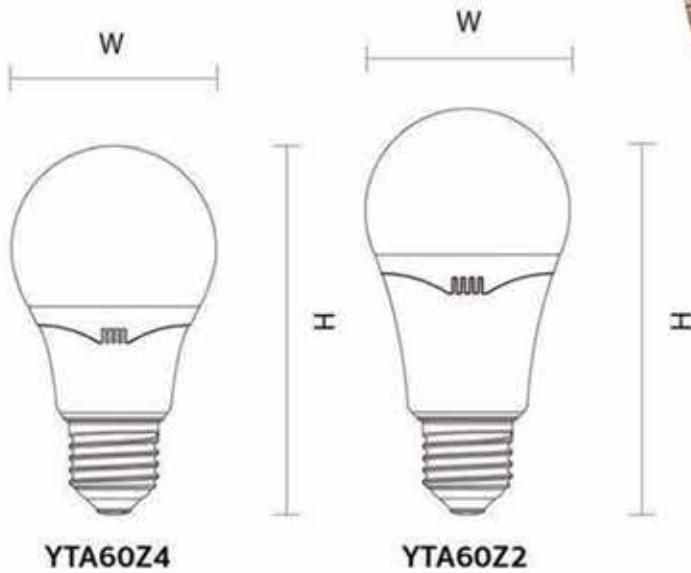

A-bulb

- ให้แสงสว่างสวยงามสม่ำเสมอ ไม่กะพริบ
- อายุการใช้งานยาวนาน
- ให้แสงสว่างอย่างเต็มประสิทธิภาพและประหยัดพลังงาน
- ใช้งานง่าย เหมาะสำหรับการใช้งานทั่วไป

Model	YTA60Z4			YTA60Z2
Power	5W	7W	9W	11W
Input	170-240V			
CCT& Lumen	3000K : 450lm *	630lm *	720lm *	990lm *
	4000K : 500lm	700lm *	810lm *	1100lm
	6500K : 500lm *	700lm *	810lm *	1100lm *
Beam Angle	200°			
CRI	≥80			
Material	PC			
IP Rating	IP20			
IK Rating	IK02			
CAP	E27			
PF	0.5/ 0.9			
Life Time	15,000 hrs.			
Size (mm.)	Dia. 55xH98	Dia. 60xH113	Dia. 60xH125	

ให้แสงสว่างไม่รบกวนการมองเห็น ไม่รบกวนสายตา พร้อมให้ CRI สูงส่งผลให้สีที่ดูสด สมจริง ไม่เพี้ยน