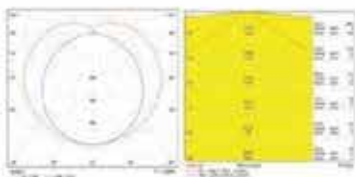

MBL2023

- ให้แสงสว่างแบบไร้รอยต่อ
- ประหยัด ช่วยต่อการติดตั้งและซ่อมบำรุง
- ประสิทธิภาพสูง ให้การประหยัดพลังงานที่มากกว่า

Model	MBL2023				
Power	5W	10W	15W	20W	
Input	220-240V				
CCT& Lumen	3000K :	400lm *	800lm *	1200lm *	1600lm *
	4000K :	450lm	900lm	1350lm	1800lm
	6500K :	450lm *	900lm *	1350lm *	1800lm *
Beam Angle	120°				
CRI	≥80				
Material	PC				
IP Rating	IP20				
IK Rating	IK02				
PF	0.5				
Life Time	15,000 hrs.				
Size (mm.)	W24xL370xH33	W24xL610xH33	W24xL910xH33	W24xL1210xH33	

5W