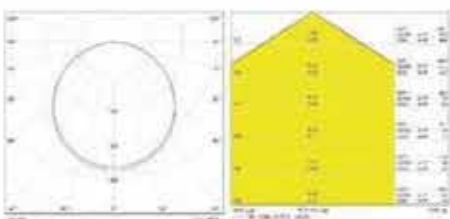

Model	MQL3035		
Power	40W		72W
Input	170-240V		
CCT& Lumen	3000K :	3600lm	6150lm
	4000K :	4000lm	6840lm
	6500K :	4000lm *	6840lm *
Beam Angle	120°		
CRI	≥80		
Material	PC		
IP Rating	IP20		
IK Rating	IK02		
PF	0.9		
Life Time	25,000 hrs.		
Size (mm.)	W625xL645 xH45	W325xL1245 xH45	W600xL1200 xH45

40W (Size : W300xL1200 mm.)