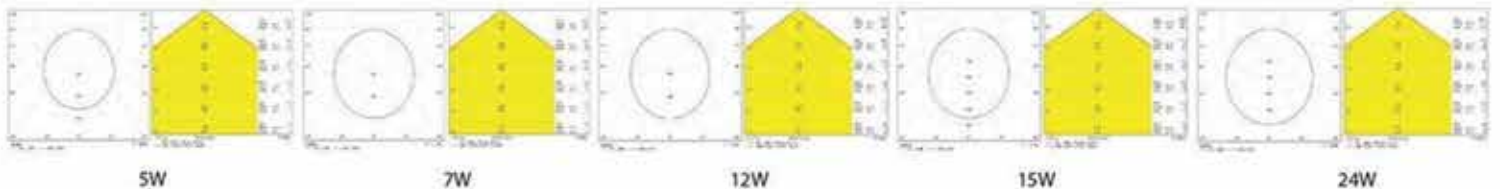

Model	MQTL1119-Y						
Power	5W	7W	9W	12W	15W	24W	
Input	170-240V						
CCT& Lumen	3000K :	340lm*	470lm*	650lm *	870lm *	1080lm *	1730lm *
	4000K :	370lm	520lm	720lm	960lm	1200lm	1920lm
	6500K :	370lm*	520lm*	720lm *	960lm *	1200lm *	1920lm *
Beam Angle	120°						
CRI	≥80						
Material	PC						
IP Rating	IP40						
IK Rating	IK02						
PF	0.5						
Life Time	15,000 hrs.						
Size (mm.)	Dia. 95 xH30	Dia. 110 xH30	Dia. 125 xH30	Dia.145 xH30	Dia. 175 xH30	Dia. 225 xH30	
Cut Out (mm.)	Dia. 75	Dia. 90	Dia. 105	Dia. 125	Dia. 150	Dia. 200	