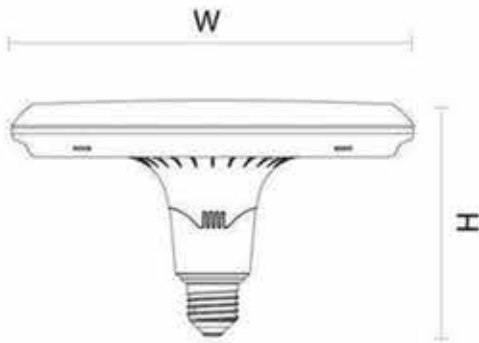

Model	YTUFOZ1			
Power	18W	24W	36W	
Input	170-240V			
CCT& Lumen	3000K :	1620lm	2160lm	3240lm
	4000K :	1800lm	2400lm	3600lm
	6500K :	1800lm*	2400lm*	3600lm*
Beam Angle	120°			
CRI	≥80			
Material	PC			
IP Rating	IP20			
IK Rating	IK02			
CAP	E27			
PF	0.5		0.5/ 0.9	
Life Time	15,000 hrs.			
Size (mm.)	Dia. 145xH100	Dia. 170xH110	Dia. 205xH120	