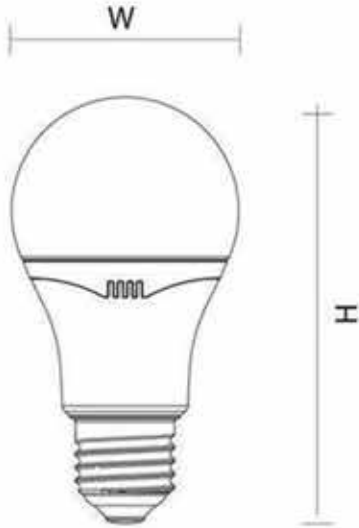

A-bulb (Engineer)

- ใช้งานง่าย เหมาะสำหรับการใช้งานทั่วไป
- อายุการใช้งานยาวนาน
- ปิดเองได้เมื่อมีแสงอาทิตย์(เท่านั้น)
- ประหยัดพลังงานได้มากกว่า

กลางวันปิดกลางคืนเปิด