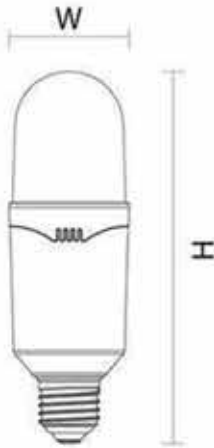

P-bulb

- ใช้งานง่าย เหมาะสำหรับการใช้งานทั่วไป
- อายุการใช้งานยาวนาน
- ให้แสงสว่างอย่างเต็มประสิทธิภาพและประหยัดพลังงาน
- มีขนาดเล็พิเศษ ให้คุณสามารถติดตั้งในพื้นที่ขนาดจำกัดได้