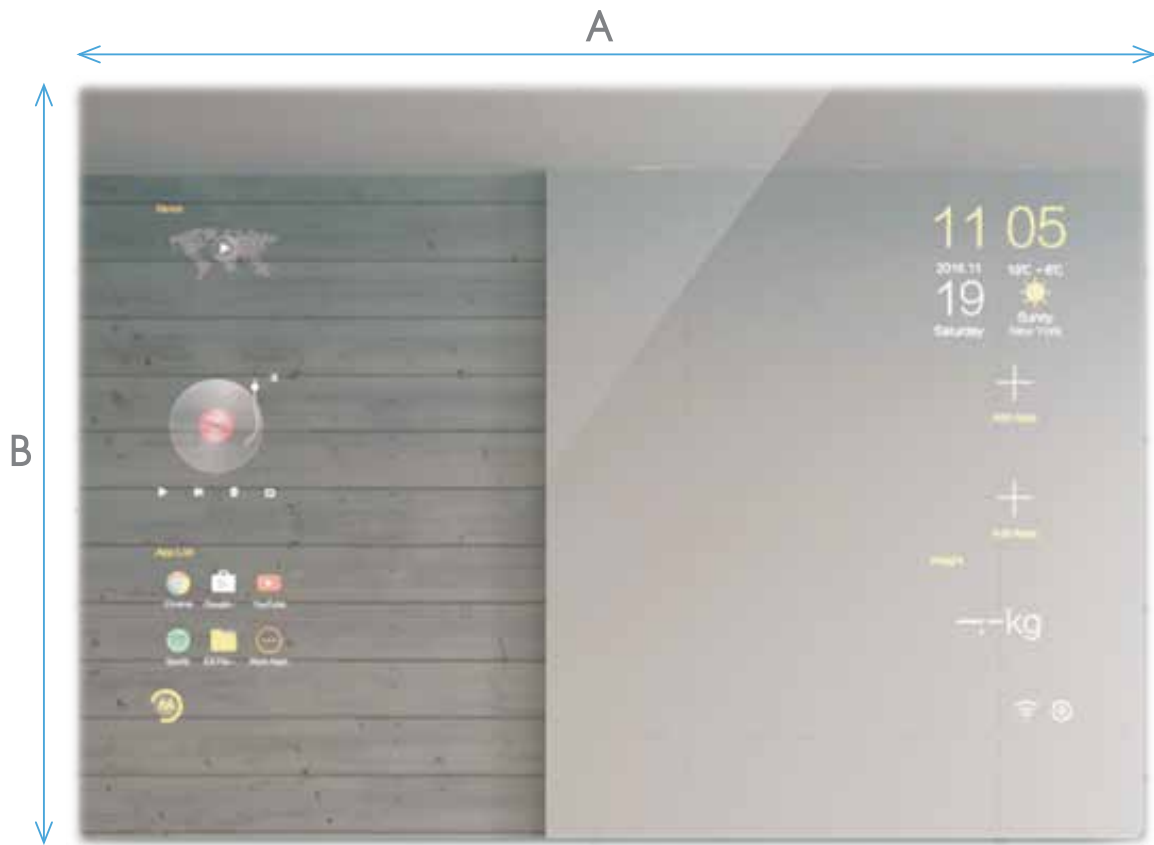

SM-MRT-42-12080

SPECIFICATION

ชื่อสินค้า : กระดานอัจฉริยะ 42 นิ้ว
ขนาดหน้าจอ LCD : 42 นิ้ว
ขนาดกระจก : A=1200mm. B=800mm.
รุ่นของ CPU : MediaTek A83T
สถาปัตยกรรมชิป : Cortex A7
หมายเลข Core CPU : 8 แกน
ความเร็ว CPU : 2.0 GHz
หน่วยความจำ ROM : 2G
ที่เก็บข้อมูล RAM : 16G
ระบบปฏิบัติการ OS : 6.1.1
จอแสดงผล : IPS
ความสว่าง : 500 cd/m²
ความละเอียด : 1920*1080
กล้อง : 8 ล้านพิกเซล
WiFi : 2.4G/5G
กำลังไฟฟ้าเข้า : 12V 3A
ส่วนต่อประสาน UI : OWAITS