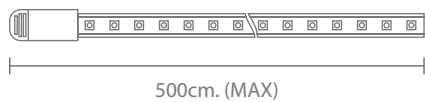

SM-RB12/TY/LTO

PERSONAL WIRELESS LIGHTING

12W/M 220-240V 2700K- 6500K

+ RGB

5 m/roll