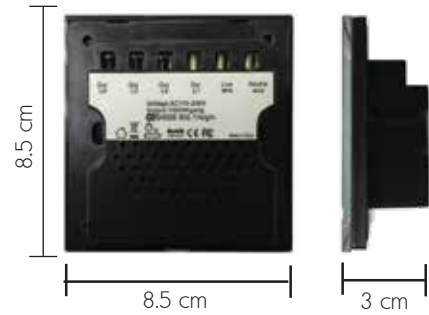

Smart Switch 86 mm. (สวิตช์ระบบสัมผัสอัจฉริยะ)

คุณสมบัติ

- ควบคุมสวิตช์ไฟภายในบ้านแบบระบบสัมผัส
- ติดตั้งง่าย สามารถใช้แทนแผงสวิตช์และฟังก์ชันเดิมได้ทันที (ต้องมีสายนิวตรอน)
- ตัวสินค้าทำจากวัสดุคุณภาพดี (กระจกใรร้อยชั๊ดช่วย)

การใช้งาน

- ปุ่มเปิด - ปิดเป็นแบบสัมผัสมีไฟ LED แสดงผล
- สั่งการเปิด - ปิดไฟ ผ่านสมาร์ตโฟน ใช้ได้ทั้ง ios และ Android
- สามารถตั้งวันที่ เวลาในการเปิด - ปิด ได้
- สามารถสั่งงานเสียงผ่านโทรศัพท์มือถือได้ (Siri)
- ควบคุมง่ายผ่าน App HomeHuk
- บอกปริมาณการใช้ไฟฟ้าได้

**ใช้กับกล่องฝังปูนมาตรฐาน ไม่สามารถใช้แบบตั้งได้

Model : SM-MG-MD01G/86