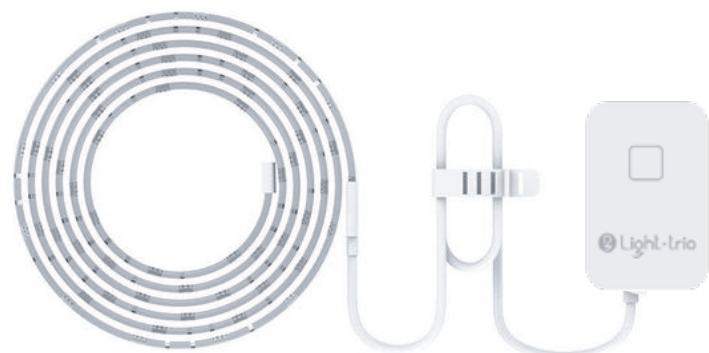

SM-RB12/TY/LTO

PERSONAL WIRELESS LIGHTING

12W/M 220-240V 2700K- 6500K

+ RGB