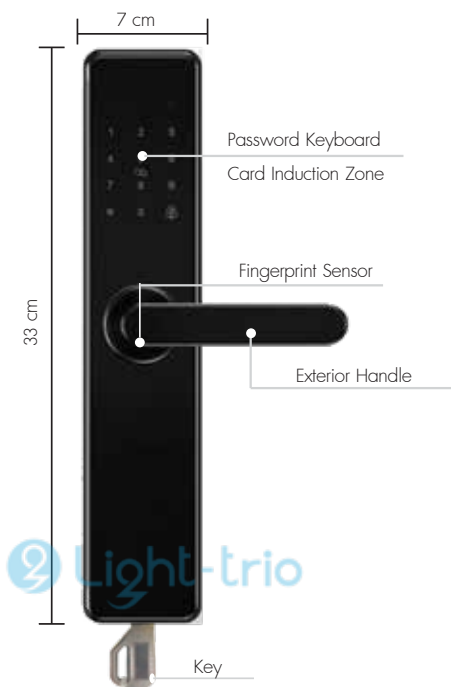

การใช้งาน

- สามารถปลดล็อกประตูได้ 5 ระบบ: ด้วยลายนิ้วมือ รหัส การ์ด ฤกษ์ และ Application
- ถ้าเกิดถ่านหมดสามารถเปิดผ่านฤกษ์ได้
- ระบบ Finger scan รองรับได้ 20 นิ้ว
- ระบบ Passcode กดรหัสหลอกได้ เพียงให้ตัวถูกอยู่ติดกัน
- ระบบ Card mFair มีเกมให้ 2 ใบ
- มี history record คนเข้า ทุกครั้ง ตั้งuser ได้ และมีการเตือนทุกครั้งที่เปิดประตู
- สามารถสั่งงานเสียงผ่านโทรศัพท์มือถือได้
- ควบคุมผ่าน App HomeHuk

Smart Digital DoorLock (ลูกบิดอัจฉริยะ)

Model : SM-D-E203/L

Model : SM-D-E203/R

คุณสมบัติ

- ทำจากวัสดุที่แข็งแรงและทนทานให้ความปลอดภัยสูง
- สามารถปลดล็อกผ่านมือถือ เมื่อมีคำขอจากกลอนประตู
- ตั้ง Temporary user code ได้ ใส่ชื่อคน วันที่ เวลาจะให้เริ่ม ใช้และเวลายกเลิก ได้ไม่จำกัด สำหรับห้องที่มาปล่อยแบบ airbnb
- มีกระดิ่งกด เข้า และเตือนไปที่ App
- มีระบบเตือนเมื่อแบตเตอรี่จะหมด ใช้พลังงานจากถ่าน AA 4 ก้อน

การใช้งาน

- สามารถปลดล็อกประตูได้ 5 ระบบ: ด้วยลายนิ้วมือ รหัส การ์ด ฤๅญๅจ และ Application
- ถ้าเกิดถ่านหมดสามารถเปิดผ่านฤๅญๅจได้
- ระบบ Finger scan รองรับได้ 20 นิ้ว
- ระบบ Passcode กดรหัสหลๅกได้ เพียงให้ตัวฤๅญๅจอยู่ติดกัน
- ระบบ Card mFair มีเกมให้ 2 ใบ
- มี history record คนเข้า ทุกครั้ง ตั้งuser ได้ และมีการเตือนทุกครั้งทีเปิดประตู
- สามารถสั่งงานเสียงผ่านโๅรศัพทๅมือถือได้
- ควบคุมง่ายผ่าน App HomeHuk

Smart Security Kit (ชุดรักษาความปลอดภัยอัจฉริยะ)

PIR Detector

Door/Window Sensor x 2

Remote Control x 2

Doorbell Button

Model : SM-SECURITY1

คุณสมบัติ

- เป็นอุปกรณ์กันขโมยในบ้านครบชุด
- เป็นสวิตช์กระดิ่งไร้สาย
- สามารถใช้งานแบบ Stand Alone ได้
- และมีระบบการเตือนเข้า App HomeHuk แบบ Real Time