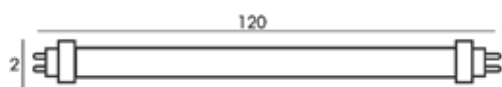

ควบคุมการทำงานด้วย Smart Phone
ผ่าน Application

Control by
EIQ SmartLight

Bluetooth

Music Player

16 million
colors