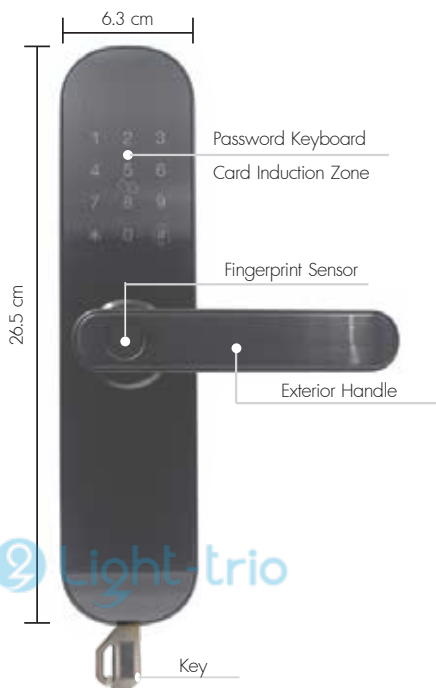

Smart Digital DoorLock (ลูกบิดอัจฉริยะ)

คุณสมบัติ

- ทำจากวัสดุที่แข็งแรงและทนทานให้ความปลอดภัยสูง
- สามารถปลดล็อกผ่านมือถือ เมื่อมีคำขอจากกลอนประตู
- ตั้ง Temporary user code ได้ ใส่ชื่อคน วันที่ เวลาจะให้เริ่ม ใช้และเวลาเลิก ได้ไม่จำกัด สำหรับห้องที่มาปล่อยแบบ airbnb
- มีกระดิ่งกด เข้า และเตือนไปที่ App
- มีระบบเตือนเมื่อแบตเตอรี่หมด ใช้พลังงานจากถ่าน AA 4 ก้อน

การใช้งาน

- สามารถปลดล็อกประตูได้ 5 ระบบ: ด้วยลายนิ้วมือ รหัส การ์ด ฤกษ์ และ Application
- ถ้าเกิดถ่านหมดสามารถเปิดผ่านฤกษ์ได้
- ระบบ Finger scan รองรับได้ 20 นิ้ว
- ระบบ Passcode กดรหัสหลอกได้ เพียงให้ตัวถูกอยู่ติดกัน
- ระบบ Card mFair มีเกมให้ 2 ใบ
- มี history record คนเข้า ทุกครั้ง ตั้งuser ได้ และมีการเตือนทุกครั้งที่เปิดประตู
- สามารถสั่งงานเสียงผ่านโทรศัพท์มือถือได้
- ควบคุมผ่าน App HomeHuk