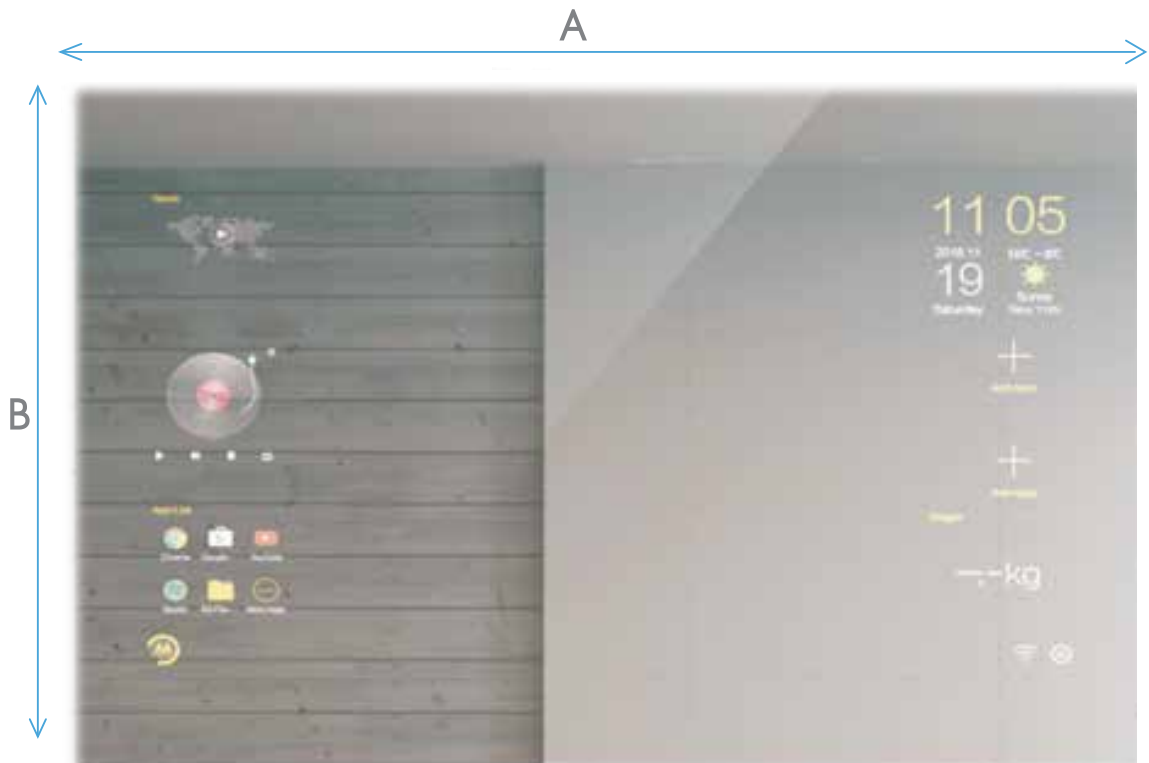

SM-MRT-32-9060

SPECIFICATION

ชื่อสินค้า : กระดานอัจฉริยะ 32 นิ้ว
ขนาดหน้าจอ LCD : 32 นิ้ว
ขนาดกระดาน : A=900mm. B=600mm.
รุ่นของ CPU : MediaTek A83T
สถาปัตยกรรมชิป : Cortex A7
หมายเลข Core CPU : 8 แกน
ความถี่ CPU : 2.0 GHz
หน่วยความจำ ROM : 2G
ที่เก็บข้อมูล RAM : 16G
ระบบปฏิบัติการ OS : 6.1.1
จอแสดงผล : IPS
ความสว่าง : 500 cd/m²
ความละเอียด : 1920*1080
กล้อง : 8 ล้านพิกเซล
WiFi : 2.4G/5G
กำลังไฟฟ้าเข้า : 12V 3A
ส่วนต่อประสาน UI : OWAITS