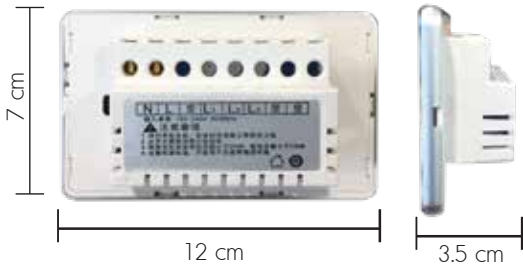

Smart Scenes (สวิตช์ควบคุมบ้านอัจฉริยะ)

คุณสมบัติ

- ควบคุมระบบ Smart Home ภายในบ้าน
- ติดตั้งง่าย สามารถใช้แทนแผงสวิตช์และฟังก์ชันเดิมได้ทันที
- ตัวสินค้าทำจากวัสดุคุณภาพดี (กระจกใรรอยขีดข่วน)

การใช้งาน

- ปุ่มเปิด - ปิด เป็นแบบสัมผัสมีไฟ LED แสดงผล
- สั่งการเปิด - ปิด ผ่านสมาร์ทโฟน ใช้ได้ทั้ง ios และ Android
- สามารถตั้งวันที่ เวลาในการเปิด - ปิด ได้
- สามารถสั่งงานเสียงผ่านโทรศัพท์มือถือได้
- ควบคุมง่ายผ่าน App HomeHuk

**ใช้กับกล่องฝังปูนมาตรฐาน ไม่สามารถใช้แบบตั้งได้

Model : SM-SC-MD02W