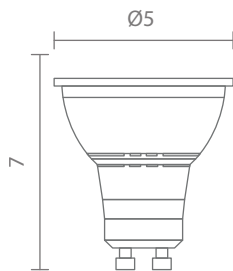

ควบคุมการทำงานด้วย Smart Phone
ผ่าน Application

Control by
EIQ SmartLight

Bluetooth

Music Player

16 million
colors