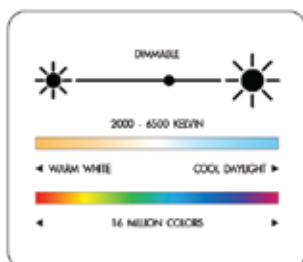

SM-RB12/TY/LTO

PERSONAL WIRELESS LIGHTING

12W/M 220-240V 2700K- 6500K

+ RGB

5 m/roll