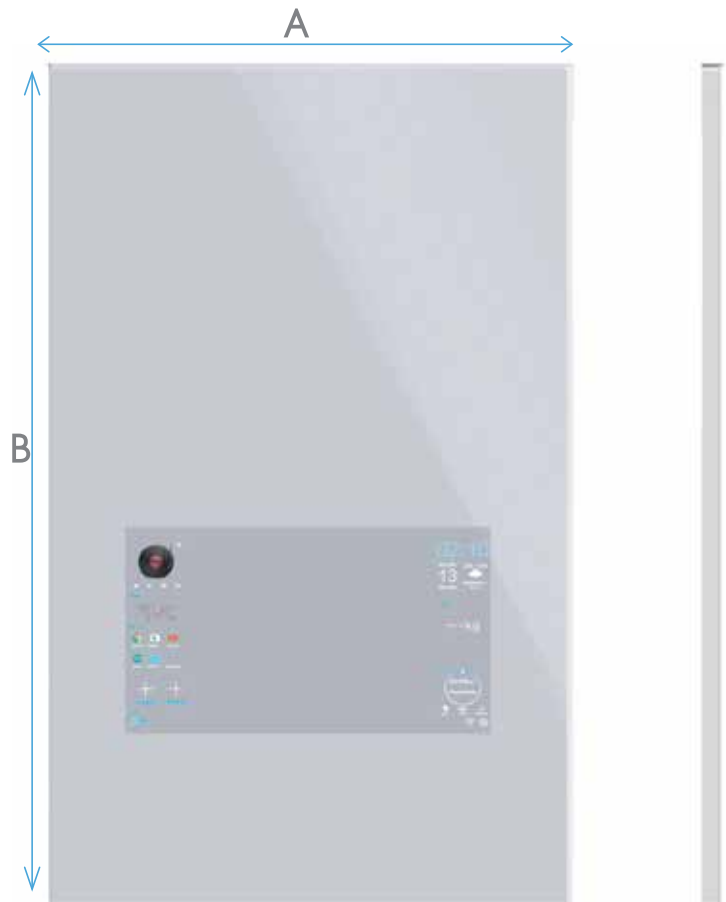

SM-INTV-13.3

SPECIFICATION

ชื่อสินค้า : กระจกสมาร์ทขนาด 13.3 นิ้ว
ขนาดหน้าจอ LCD : 13.3 นิ้ว
ขนาดกระจก : กว้าง 350*สูง 240
รุ่นของ CPU : Media Tek A83T
สถาปัตยกรรมชิป : Cortex A7
หมายเลข Core CPU : 8 แกน
ความถี่ CPU : 2.0 GHz
หน่วยความจำ ROM : 2G
ที่เก็บข้อมูล RAM : 16G
ระบบปฏิบัติการ OS : 6.1.1
จอแสดงผล : IPS
ความสว่าง : 350 cd/m2
ความละเอียด : 1920*1080
กล้อง : 8 ล้านพิกเซล
WIFI : 2.4G/5G
กำลังไฟฟ้าเข้า : 12V 3A
ส่วนต่อประสาน UI : OWAITS

SM-MRT-15.6-5080

SPECIFICATION

Best Seller

ชื่อสินค้า : กระจกสมาร์ท 15.6 นิ้ว
ขนาดหน้าจอ LCD : 15.6 นิ้ว
ขนาดกระจก : A=500mm. B=800mm.
รุ่นของ CPU : Media Tek A83T
สถาปัตยกรรมชิป : Cortex A7
หมายเลข Core CPU : 8 แกน
ความถี่ CPU : 2.0 GHz
หน่วยความจำ ROM : 2G
ที่เก็บข้อมูล RAM : 16G
ระบบปฏิบัติการ OS : 6.1.1
จอแสดงผล : IPS
ความสว่าง : 350 cd/m2
ความละเอียด : 1920*1080
กล้อง : 8 ล้านพิกเซล
WIFI : 2.4G/5G
กำลังไฟฟ้าเข้า : 12V 3A
ส่วนต่อประสาน UI : OWAITS