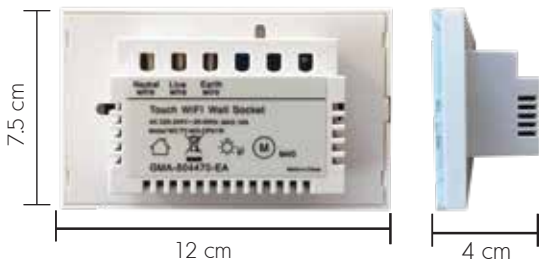

Model : SM-MG-DI01W