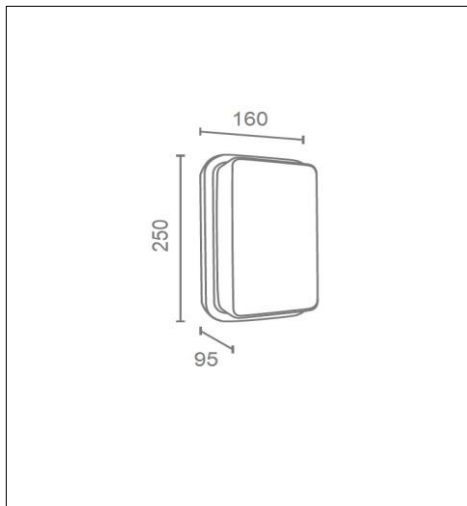

DATE : _____
 TYPE : _____
 PROJECT : _____
 APPROVE BY : _____
 SALE : THANASETH 0819289942

PRODUCT IMAGE

PRODUCT NAME : WALLMOUNT OUTDOOR
 BRAND : LIGHTTRIO
 ITEM CODE : WM-2809/G/BK
 MATERIAL : ALUMINIUM+GLASS
 COLOR : BLACK
 LAMP TYPE : LED
 HOLDER : E27
 WATT : -
 LUMEN : -
 KELVIN : -
 INSTALL HEIGHT : -
 DIMMABLE : NO
 WARRANTY : -
 IP : 54

DIMENSION

Application