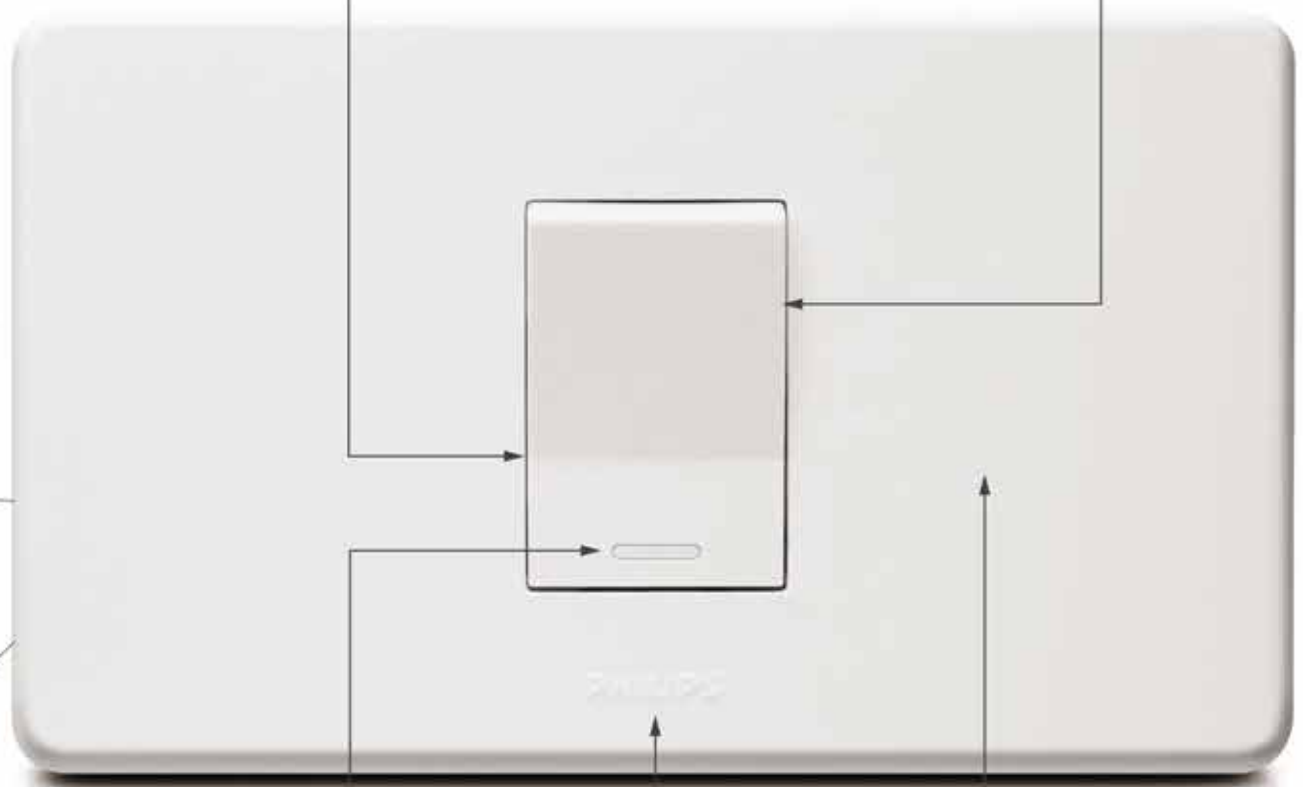

สวิตช์ และ เตารับ รุ่น ออริกาไมสไตส์

โดดเด่นไม่เหมือนใคร
ด้วยเส้นแบ่งออริกาไมสไตส์

ง่ายในการใช้งานและติดตั้ง
ด้วยวิธีการประกอบจากด้านหน้า
ไร้กังวลเรื่องเต้ารับหลวม หรือ หลุดเข้าไปด้านใน

(ขนาดแท้จริง)

ปลอดภัยและไวใจได้ด้วยมาตรฐาน
แบรนด์ฟิลิปส์

มีแถบเรืองแสง
เห็นชัดในที่มืด ไม่แยงตา

เนื้อสัมผัสแบบมินิวาว
ทำความสะอาดได้ง่าย

LeafStyle

สวิตช์ รุ่น สิว LeafStyle Switch

① สวิตช์ทางเดียว 1M size 1 way switch	35.00
② สวิตช์สองทาง 1M size 2 way switch	65.00
③ สวิตช์ทางเดียว ขนาด 1.5 ช่อง 1.5M one gang one way switch	59.00
④ สวิตช์สองทาง ขนาด 1.5 ช่อง 1.5M one gang two way switch	75.00
⑤ สวิตช์ทางเดียว ขนาด 3 ช่อง 3M one gang one way switch	69.00
⑥ สวิตช์สองทาง ขนาด 3 ช่อง 3M one gang two way switch	79.00
⑦ สวิตช์กระดิ่ง 1M size Door switch	129.00
⑧ สวิตช์หรี่ไฟ ขนาด 300 วัตต์ 2M size Dimmer(300w)	689.00