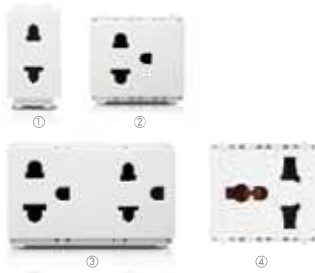

มีแถบเรืองแสง
เห็นชัดในที่มืด ไม่แยงตา

เนื้อสัมผัสแบบมินิวาว
ทำความสะอาดได้ง่าย

LeafStyle

สวิตช์ รุ่น สิว LeafStyle Switch

① สวิตช์ทางเดียว 1M size 1 way switch	35.00
② สวิตช์สองทาง 1M size 2 way switch	65.00
③ สวิตช์ทางเดียว ขนาด 1.5 ช่อง 1.5M one gang one way switch	59.00
④ สวิตช์สองทาง ขนาด 1.5 ช่อง 1.5M one gang two way switch	75.00
⑤ สวิตช์ทางเดียว ขนาด 3 ช่อง 3M one gang one way switch	69.00
⑥ สวิตช์สองทาง ขนาด 3 ช่อง 3M one gang two way switch	79.00
⑦ สวิตช์กระดิ่ง 1M size Door switch	129.00
⑧ สวิตช์หรี่ไฟ ขนาด 300 วัตต์ 2M size Dimmer(300w)	689.00

เต้ารับ รุ่น สิว LeafStyle Socket

① เต้ารับไฟฟ้าเดี่ยว 2 สาย มีบ้านนิรภัย Simplex 2P US-EU socket	35.00
② เต้ารับไฟฟ้าเดี่ยว 2 สาย+สายดิน มีบ้านนิรภัย Simplex 2P+E US-EU socket	95.00
③ เต้ารับไฟฟ้าคู่ 2 สาย+สายดิน มีบ้านนิรภัย Duplex 2P+E US-EU socket	135.00
④ เต้ารับสากล Universal socket	95.00