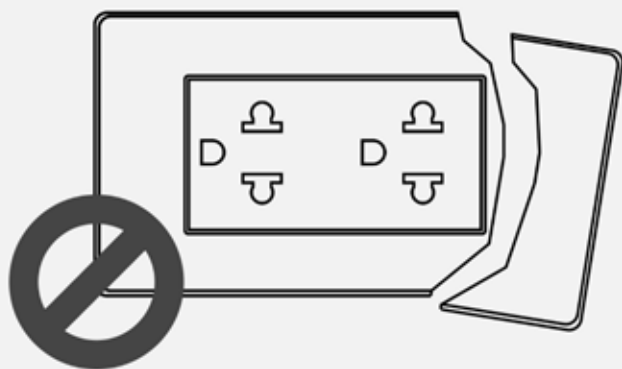

ไม่ละลาย

ไม่บิด ไม่งอ ไม่เบี้ยว

ไม่แตก หรือ หัก

สีไม่เปลี่ยน

ปลอดภัย

ด้วยเต้ารับ ที่มาพร้อมกับม่านนิรภัยด้านใน
ป้องกันไฟดูด ไฟช็อต ที่จะเกิดขึ้นกับเด็กเล็ก
ซึ่งอาจบังเอิญม่านนิ้วเข้าไปแหย่ในช่องเต้ารับ
ช่องใดช่องหนึ่งโดยรู้เท่าไม่ถึงการณ์