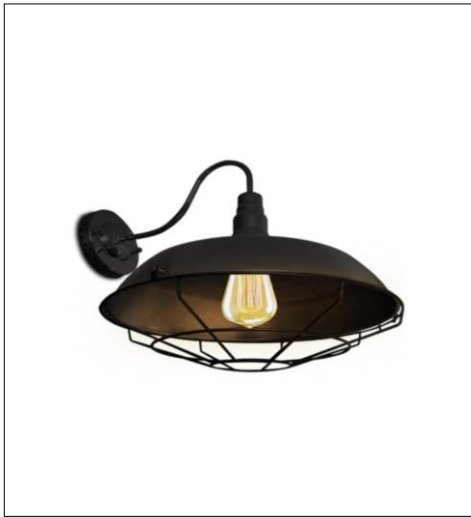

DATE : _____
 TYPE : _____
 PROJECT : _____
 APPROVE BY: _____
 SALE : THANASETH 0819289942

PRODUCT IMAGE

PRODUCT NAME : WALL LIGHT
 BRAND : LIGHTTRIO
 ITEM CODE : WI-TOMSON/BK-36
 MATERIAL : ALUMINIUM BODY
 COLOR : BLACK
 LAMP TYPE : LED
 HOLDER : E27
 WATT : 8W
 LUMEN : 720lm.
 KELVIN : 2,200K
 CEILING HIGH : -
 DIMMABLE : NO
 WARRANTY : 2 YEARS
 IP : 20

DIMENSION

REMARK :

คุณสมบัติ

- ความสว่างมากถึง 120 lm/w
- ตัวหลอดทำจากแก้วผสมพลาสติก ทำให้ไม่เกิดรอยขีดข่วน
- กระจายแสงได้ 360 องศา ทำให้แสงออกรอบทุกทิศทาง
- อายุการใช้งานยาวนาน20,000ชั่วโมง

ประโยชน์ที่ได้รับ

- ใช้แทนหลอดไส้ได้ทันที
- ประหยัดไฟสูงสุด 90% เมื่อเทียบกับหลอดไส้ทั่วไป

รายละเอียดสินค้า	Power Factor	Lumen (lm)	อายุการใช้งาน (ชั่วโมง)
LED-E-ST64-E27-8W-FILA-2200K-CT-GOLDEN	0.5	720	20000

Application