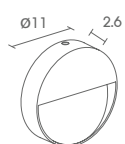

**STEP-M1443/LED**

LED SMD(x10) 220V 1.5W 3000K  
ALUMINIUM + PC

950.-

 Light-trio

**STEP-M1442/LED**

LED SMD(x10) 220V 1.5W 3000K  
ALUMINIUM + PC

950.-

IP65