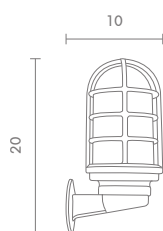

Light-trio

O-F10W

E27 GENIE 11W
ALUMINIUM

380.-

Light-trio

O-F11W

E27 TORNADO 24W
ALUMINIUM

620.-

Light-trio

O-F10S

E27 GENIE 11W
ALUMINIUM

360.-

Light-trio

O-F11S

E27 TORNADO 24W
ALUMINIUM

590.-

CS