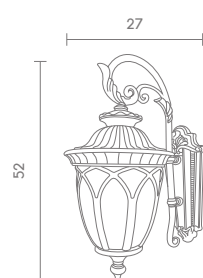

Light-trio

O-0388W

E27 TORNADO 24W
E27 LED A70 14W
ALUMINIUM

2,800.-

Light-trio

O-0388S

E27 TORNADO 24W
E27 LED A70 14W
ALUMINIUM

2,400.-