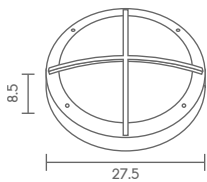

1,300.-

 Light-trio

**WM-120**

E27 LED 24W

ALUMINIUM + ACRYLIC

1,300.-