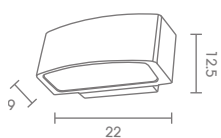

**UD-350**

E27 LED 7W  
ALUMINIUM

1,000.-

 Light-trio

**UD-360**

E27 3W  
ALUMINIUM

900.-