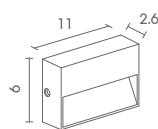

**STEP-M1443/LED**

LED SMD(x10) 220V 1.5W 3000K  
ALUMINIUM + PC

950.-

 Light-trio

**STEP-M1442/LED**

LED SMD(x10) 220V 1.5W 3000K  
ALUMINIUM + PC

950.-

IP65