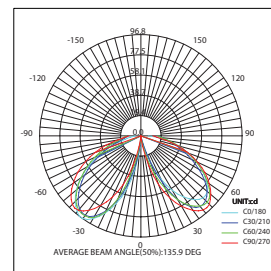

UD-M1684L/LED

LED SMD(x32) 220V 9W 3000K
ALUMINIUM + PC

2,200.-