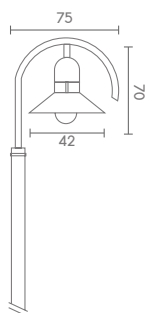

Light-trio

PT-803-2

E27 TORNADO 45W
E27 LED A70 14W
ALUMINIUM

10,000.- 3 m.

11,600.- 4 m.

Light-trio

PT-803-3

E27 TORNADO 45W
E27 LED A70 14W
ALUMINIUM

10,000.- 3 m.

11,600.- 4 m.

PT