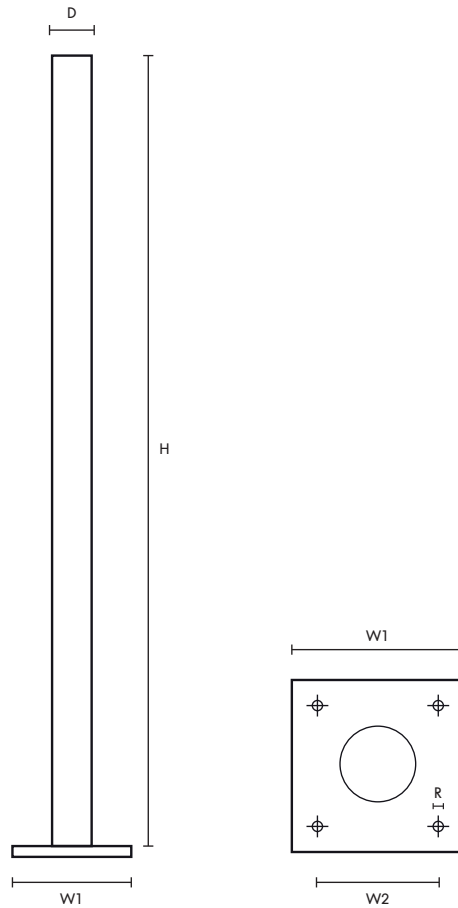

PT-SERIES

Exterior Post Top Lighting

PT-01	H	D	W1	W2	R	PRICE
PT-01/2.5 (7)	250	7.5	25	20	2.5	4,400.-
PT-01/2.5 (10)	250	10	25	20	2.5	4,800.-
PT-01/3 (7)	300	7.5	25	20	2.5	4,800.-
PT-01/3 (10)	300	10	25	20	2.5	5,400.-
PT-01/3/ (11)	300	11.5	25	20	2.5	6,000.-
PT-01/3.5 (7)	350	7	25	20	2.5	6,000.-
PT-01/3.5 (10)	350	10.5	25	20	2.5	7,000.-
PT-01/4 (7)	400	7	25	20	2.5	7,000.-
PT-01/4 (10)	400	10.5	25	20	2.5	8,000.-
PT-01/5 (10)	500	10.5	35	28	2.9	10,500.-
PT-01/6 (10)	600	10.5	35	28	2.9	10,500.-

PT