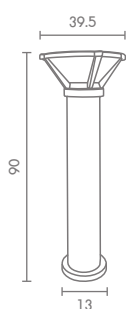

 Light-trio

**BOL-1050B**  
E27 TORNADO 24W  
ALUMINIUM

8,300.-

BOL

 Light-trio

**BOL-N1701**  
E27 TORNADO 24W  
ALUMINIUM

5,200.-

 Light-trio