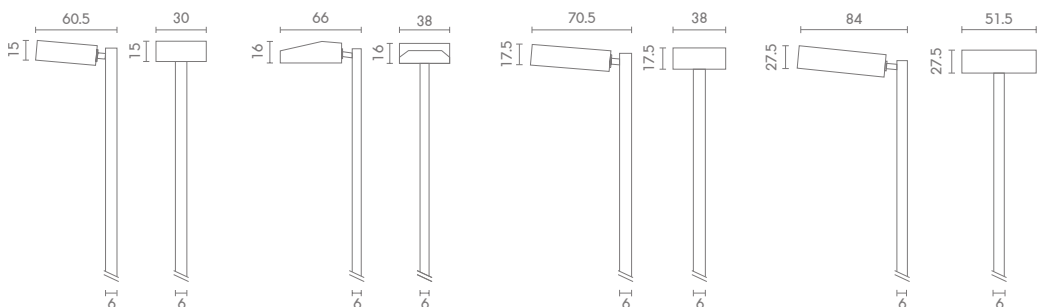

PT-200505

E40 (MH-HPS1000)
POLE 2-6 METER ใช้กับเสา PT-06
ALUMINIUM

14,500.-

ราคาเฉพาะโคม