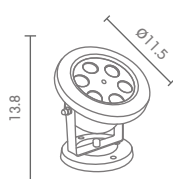

**UW-SD816A/12/9**

LED 12V 9W  
STAINLESS 304  
סלענע 5 m.

**3,360.-** 6400K/3000K

 Light-trio

**UW-SD816A/24/15**

LED 24V 15W  
STAINLESS 304  
סלענע 5 m.

**5,180.-** 6400K/3000K

IP68