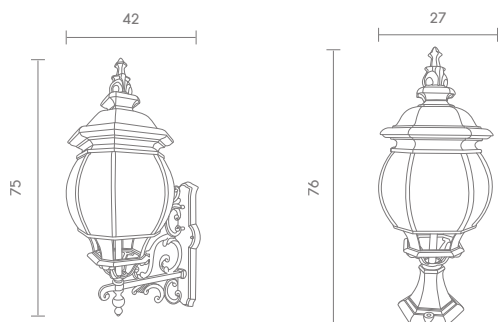

## Exterior Classic Lighting

 Light-trio

**O-20623JW**  
E27 TORNADO 24W  
E27 LED A70 14W  
ALUMINIUM

**2,800.-**

 Light-trio

**O-20623JS**  
E27 TORNADO 24W  
E27 LED A70 14W  
ALUMINIUM

**2,400.-**