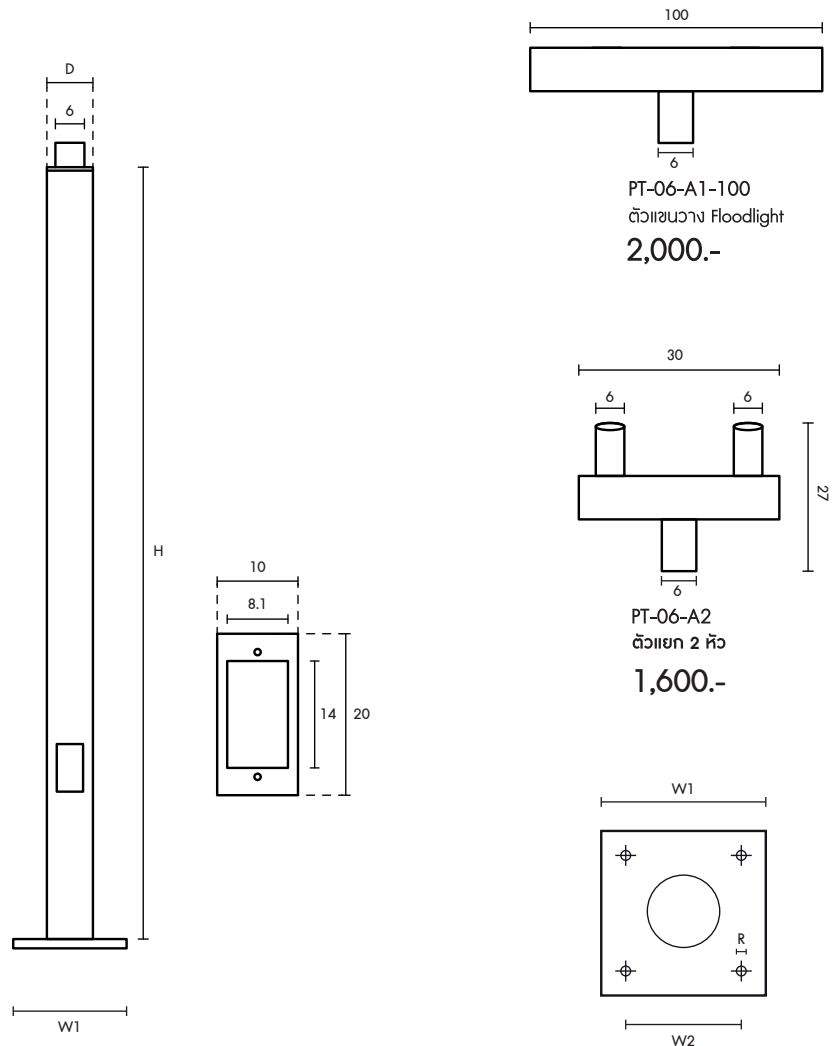

PT-SERIES

Exterior Post Top Lighting

PT-06	H	D	W1	W2	R	PRICE
PT-06/2.5 (10)	250	10.5	25	20	2.5	5,000.-
PT-06/3 (10)	300	10.5	25	20	2.5	6,000.-
PT-06/3.5 (10)	350	10.5	25	20	2.5	7,500.-
PT-06/4 (10)	400	10.5	25	20	2.5	8,000.-
PT-06/5/ (11)	500	11.5	35	28	2.9	11,000.-
PT-06/6 (11)	600	11.5	35	28	2.9	11,000.-
PT-06/7 (11)	700	11.5	35	28	2.9	14,000.-
PT-06/8 (11)	800	11.5	35	28	2.9	16,000.-