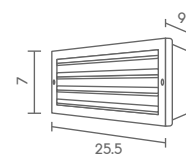

STEP-160

E27 GENIE 11W
E27 LED PLE 7W
ALUMINIUM

900.-