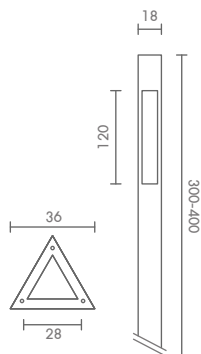

PT-243LED

LED(x3) T8 18W
STEEL

19,000.- 3.5 m.

21,000.- 4 m.