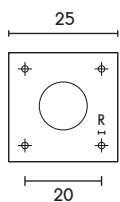

เสาสูง 6 เมตร

PT-SERIES

Exterior Post Top Lighting

PT-03/6-1/15 ราคา **9,000.-**
เสาตั้งเดี่ยวปลาย 1.50" สูง 6.00m.