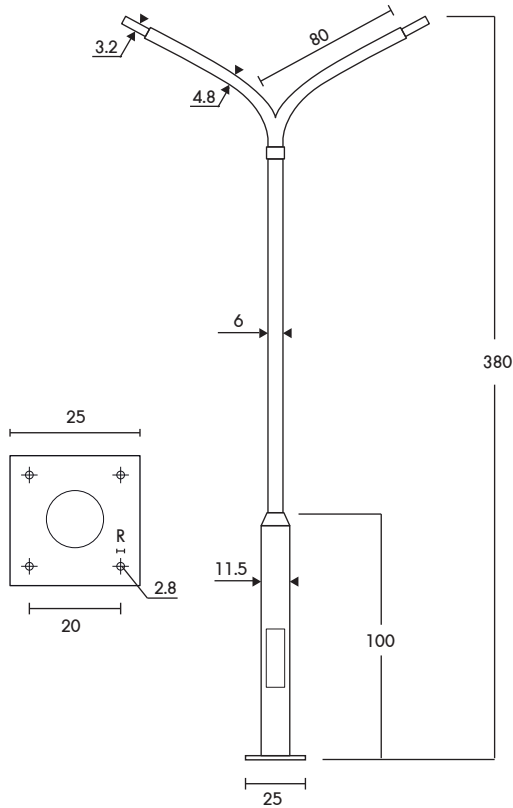

PT-SERIES

Exterior Post Top Lighting

เสาสูง 4 เมตร

PT-03/4-2/10 ราคา **7,800.-**
เสาถึงกึ่งปลาย 1.00" สูง 4.00m.