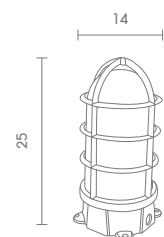

Light-trio

O-F10W

E27 GENIE 11W
ALUMINIUM

380.-

Light-trio

O-F11W

E27 TORNADO 24W
ALUMINIUM

620.-

Light-trio

O-F10S

E27 GENIE 11W
ALUMINIUM

360.-

Light-trio

O-F11S

E27 TORNADO 24W
ALUMINIUM

590.-

CS