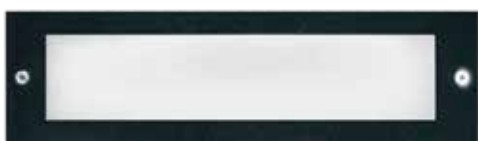

STEP-SERIES

Exterior Steplights

STEP

Light-trio

STEP-140

E27 GENIE 11W
E27 LED PLE 7W
ALUMINIUM

900.-

Light-trio

STEP-150

E27 GENIE 11W
E27 LED PLE 7W
ALUMINIUM

900.-

Light-trio

STEP-160

E27 GENIE 11W
E27 LED PLE 7W
ALUMINIUM

900.-