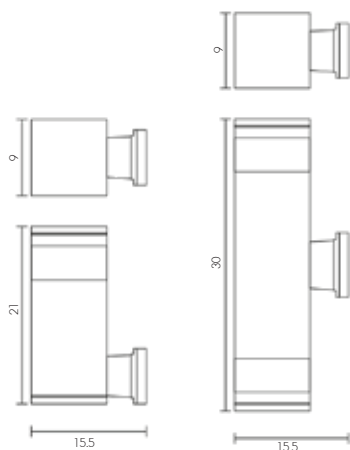

Light-trio

UD-411/BK

E27 LED 9W
ALUMINIUM

800.-

Light-trio

UD-412/BK

E27 LED 9W
ALUMINIUM

1,300.-

UD

Light-trio

UD-450

E27 LED 12W
ALUMINIUM

1,400.-