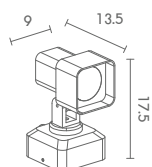

LED CREE 220V 7W 3000K (BEAM 15°)  
ALUMINIUM + GLASS

2,400.-

 Light-trio

**UP-M1742/LED7**

LED CREE 220V 7W 3000K (BEAM 15°)  
ALUMINIUM + GLASS

2,200.-

NEW