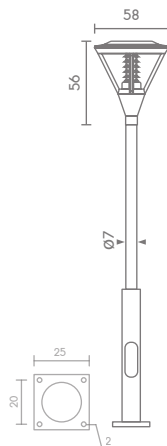

### PT-812

E27 TORNADO 45W  
E27 LED 40W  
POLE 2-4 METER ใช้กับเสา PT-01 (7)  
ALUMINIUM

**10,000.-**

ราคาเฉพาะโคม

 Light-trio