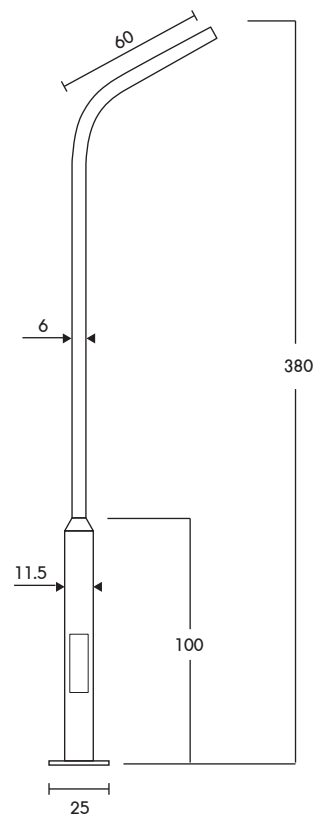

PT-03/4-1/15 ราคา **6,400.-**  
เสาถึงกึ่งปลาย 1.50" สูง 4.00m.

PT-03/4-1/20 ราคา **6,200.-**  
เสาถึงกึ่งปลาย 2.00" สูง 4.00m.

PT