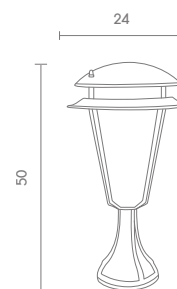

Light-trio

O-20962W

E27 GENIE 18W
E27 LED A60 7W/9W
ALUMINIUM

700.-

Light-trio

O-20962S

E27 GENIE 18W
E27 LED A60 7W/9W
ALUMINIUM

700.-

Light-trio

O-8055W

E27 GENIE 18W
E27 LED A60 7W/9W
ALUMINIUM

1,000.-

Light-trio

O-8055S

E27 GENIE 18W
E27 LED A60 7W/9W
ALUMINIUM

1,000.-