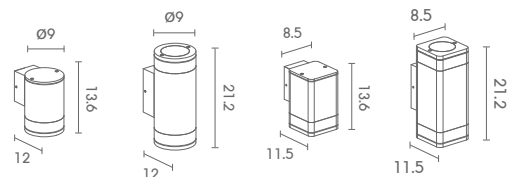

950.-

 Light-trio

**UD-M1952/2**  
GU10(x2) LED 220V 8W  
ALUMINIUM + GLASS

1,250.-

 Light-trio

**UD-M1962/2**  
GU10(x2) LED 220V 8W  
ALUMINIUM + GLASS

1,250.-