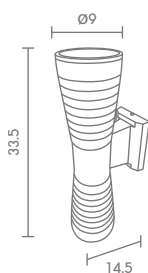

**UD-490**  
E27 LED 12W  
ALUMINIUM

1,600.-

 Light-trio

**UD-502/GU10**  
GU10(x2) LED 220V 8W  
ALUMINIUM

1,600.-

 Light-trio

**UD-653**  
E27(x2) LED 7W  
ALUMINIUM

1,000.-