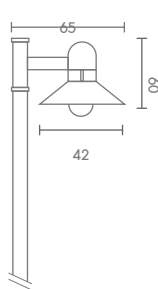

Light-trio

PT-801-1

E27 TORNADO 45W
E27 LED A70 14W
ALUMINIUM

9,000.- 3 m.

10,600.- 4 m.

Light-trio

PT-801-2

E27 TORNADO 45W
E27 LED A70 14W
ALUMINIUM

10,000.- 3 m.

11,600.- 4 m.

Light-trio

PT-801-3

E27 TORNADO 45W
E27 LED A70 14W
ALUMINIUM

10,000.- 3 m.

11,600.- 4 m.

PT