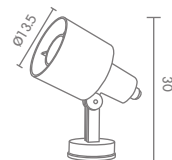

UP-17138

E27 PAR38 120V
E27 LED PAR38 15W
ALUMINIUM

1,300.-