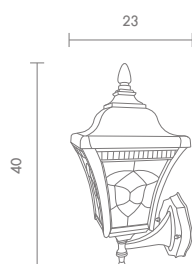

1,200.-

 Light-trio

**O-5046S**

E27 GENIE 18W  
E27 LED A60 7W/9W  
ALUMINIUM

1,200.-

CS