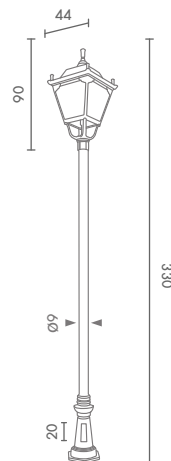

E27 TORNADO 65W  
POLE 2-4 METER  
ALUMINIUM

**9,000.-**

ราคาเฉพาะโคม

 Light-trio

**PT-NA1003**

E27 TORNADO 65W  
POLE 2-4 METER  
ALUMINIUM

**7,000.-**

ราคาเฉพาะโคม