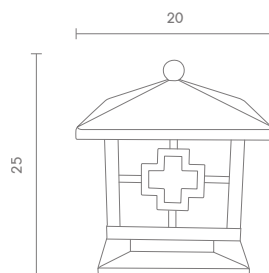

Light-trio

O-8257S/250

E27 GENIE 18W
E27 LED A60 9W
STEEL

1,000.-