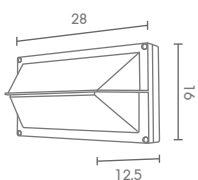

**WM-230**  
E27 LED 12W  
ALUMINIUM

1,200.-

 Light-trio

**WM-240**  
E27 LED 12W  
ALUMINIUM

1,200.-

 Light-trio

**WM-420**  
E27 LED 12W  
ALUMINIUM +GLASS

1,900.-