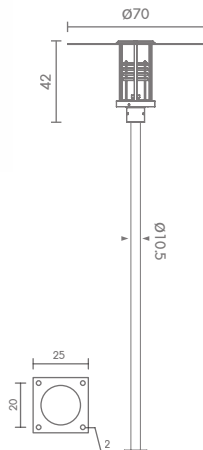

### PT-7701

E27 TORNADO 65W  
E27 LED 40W  
POLE 2-6 METER ใช้กับเสา PT-01(7)  
ALUMINIUM

11,500.-

ราคาเฉพาะโคม