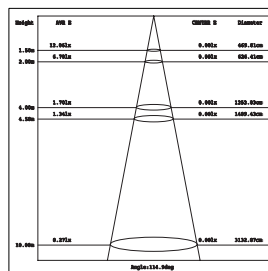

UD-M1684L/LED

LED SMD(x32) 220V 9W 3000K
ALUMINIUM + PC

2,200.-