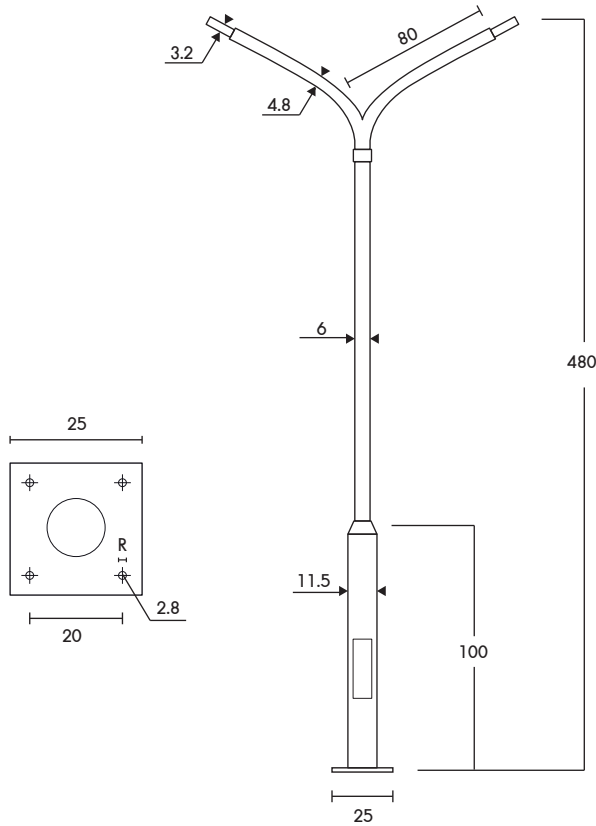

PT-SERIES

Exterior Post Top Lighting

เสาสูง 5 เมตร

PT-03/5-2/10 ราคา **9,000.-**
เสาตั้งคู่ปลาย 1.00" สูง 5.00m.