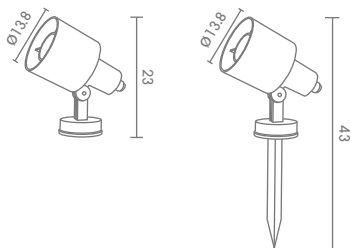

UP-SERIES

Exterior Spotlights

Light-trio

UP-5903

E27 LED PAR38 15W
ALUMINIUM

1,600.-

Light-trio

UP-5904

E27 LED PAR38 15W
ALUMINIUM

1,600.-