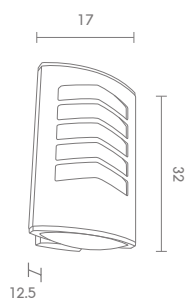

O-5503W

E27 GENIE 18W
E27 LED A60 7W/9W
ALUMINIUM

1,100.-