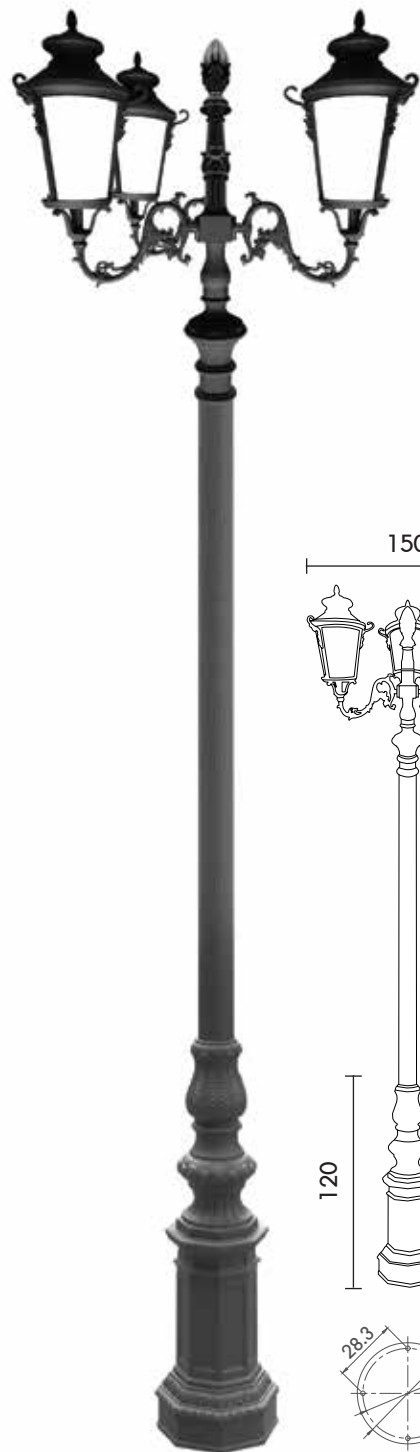

PT-SERIES

Exterior Post Top Lighting

PT

Light-trio

PT-RHS15527-H3.5

E27(x3)
ALUMINIUM + GLASS

38,000.-

Light-trio

PT-RHS15527-H4.5

E27(x3)
ALUMINIUM + GLASS

40,000.-