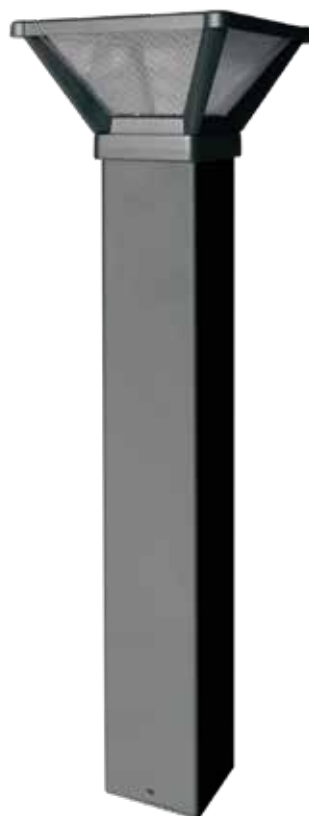

 Light-trio

**BOL-1050B**  
E27 TORNADO 24W  
ALUMINIUM

8,300.-

BOL

 Light-trio

**BOL-N1701**  
E27 TORNADO 24W  
ALUMINIUM

5,200.-

 Light-trio