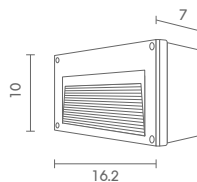

**STEP-240**

MR16 LED 220V 3W  
ALUMINIUM

1,000.-

 Light-trio

**STEP-250**

E27 GENIE 11W  
E27 LED PLE 7W  
ALUMINIUM

1,800.-