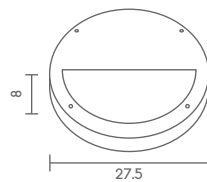

1,300.-

 Light-trio

**WM-120**

E27 LED 24W

ALUMINIUM + ACRYLIC

1,300.-