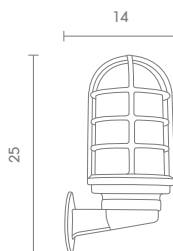

Light-trio

O-F10W

E27 GENIE 11W
ALUMINIUM

380.-

Light-trio

O-F11W

E27 TORNADO 24W
ALUMINIUM

620.-

Light-trio

O-F10S

E27 GENIE 11W
ALUMINIUM

360.-

Light-trio

O-F11S

E27 TORNADO 24W
ALUMINIUM

590.-

CS