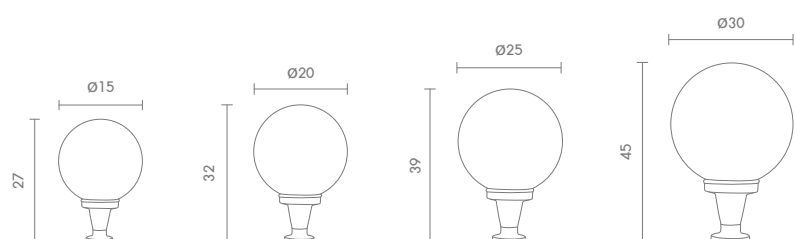

Light-trio

O-F04S/6

E27 GENIE 11W
E27 LED A60 9W
ALUMINIUM + GLASS

220.-

Light-trio

O-F04S/8

E27 GENIE 14W
E27 LED A60 9W
ALUMINIUM + GLASS

250.-

Light-trio

O-F04S/10

E27 GENIE 18W
E27 LED A60 9W
ALUMINIUM + GLASS

440.-

Light-trio

O-F04S/12

E27 GENIE 24W
E27 LED A60 9W
ALUMINIUM + GLASS

520.-