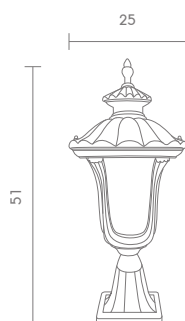

1,200.-

 Light-trio

**O-0180S**

E27 GENIE 18W  
E27 LED A60 7W/9W  
ALUMINIUM

1,200.-