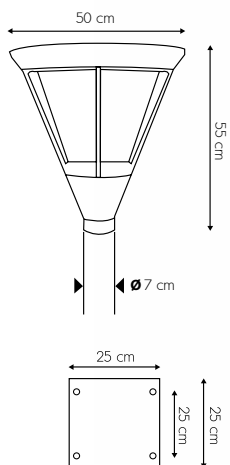

SOLAR-SERIES

Exterior Solar lighting

NEW

Light-trio

SOLAR-PT-MS010/60

แสงเดย์/วอร์ม
Solar 18v/28w
เวลาการทำงาน 18-24 ชั่วโมง
LED 12W
Aluminium + pc

PRICE 20,000.-
(ราคาเฉพาะโคมไม่รวมเสา)