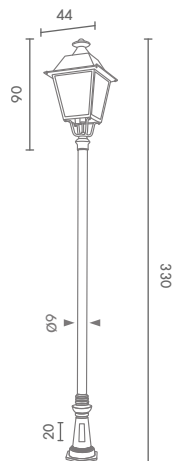

E27 TORNADO 65W  
POLE 2-4 METER  
ALUMINIUM

**9,000.-**

ราคาเฉพาะโคม

 Light-trio

**PT-NA1003**

E27 TORNADO 65W  
POLE 2-4 METER  
ALUMINIUM

**7,000.-**

ราคาเฉพาะโคม