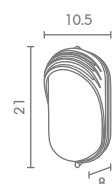

E27 LED 14W  
ALUMINIUM

560.-

 Light-trio

**WM-2301**  
E27 LED 12W  
ALUMINIUM + GLASS

600.-

 Light-trio

**WM-B-08**  
E27 LED 12W  
ALUMINIUM + GLASS

560.-