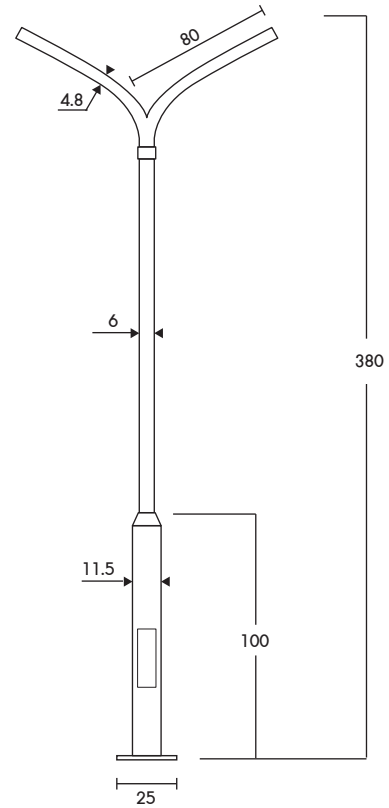

PT-03/4-2/15 ราคา **7,400.-**
เสาถึงกึ่งปลาย 1.50" สูง 4.00m.