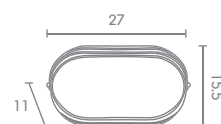

E27 LED 14W  
ALUMINIUM

560.-

 Light-trio

**WM-2301**  
E27 LED 12W  
ALUMINIUM + GLASS

600.-

 Light-trio

**WM-B-08**  
E27 LED 12W  
ALUMINIUM + GLASS

560.-