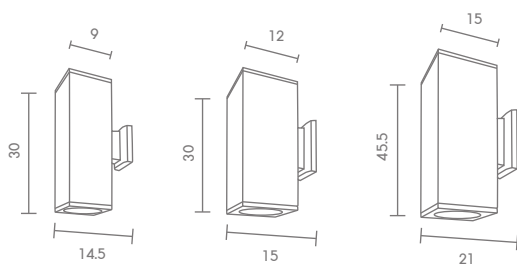

Light-trio

UD-162
E27(x2) LED A60 9W
ALUMINIUM

1,100.-

Light-trio

UD-192
E27(x2) LED A60 9W
ALUMINIUM

1,600.-

Light-trio

UD-202
E27(x2) LED A70 14W
ALUMINIUM

3,000.-