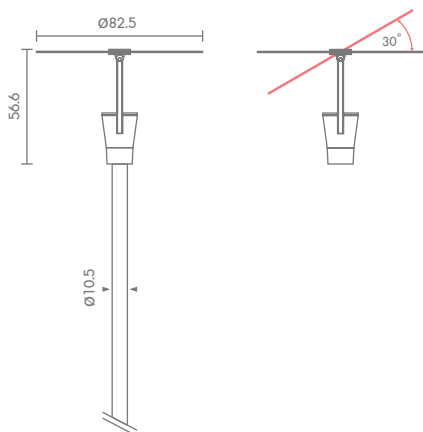

### PT-11112

G12 CDM-T 70/150W  
LED 70W 3000K  
POLE 2-6 METER ใช้กับเสา PT-01(10)  
ALUMINIUM

**24,000.-** 70W

**26,900.-** 150W

(ราคาโคมพร้อมบัลลาสต์)

**34,000.-** LED 70W

(ราคาโคมพร้อมหลอด LED)

ราคาหัวโคมไม่รวมเสาไฟ