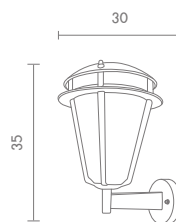

Light-trio

O-20962W

E27 GENIE 18W
E27 LED A60 7W/9W
ALUMINIUM

700.-

Light-trio

O-20962S

E27 GENIE 18W
E27 LED A60 7W/9W
ALUMINIUM

700.-

Light-trio

O-8055W

E27 GENIE 18W
E27 LED A60 7W/9W
ALUMINIUM

1,000.-

Light-trio

O-8055S

E27 GENIE 18W
E27 LED A60 7W/9W
ALUMINIUM

1,000.-