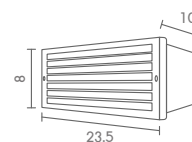

**STEP-1502**

E27 GENIE 11W  
E27 LED PLE 7W  
ALUMINIUM

400.-

 Light-trio

**STEP-1503**

E27 GENIE 11W  
E27 LED PLE 7W  
ALUMINIUM

400.-

 Light-trio