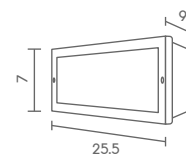

### STEP-140

E27 GENIE 11W  
E27 LED PLE 7W  
ALUMINIUM

900.-

 Light-trio