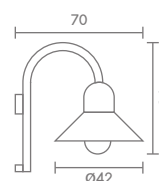

**WM-801-2**  
E27 TORNADO 45W  
E27 LED A70 14W  
ALUMINIUM

**7,000.-**

 Light-trio

**WM-802-1**  
E27 TORNADO 45W  
E27 LED A70 14W  
ALUMINIUM

**6,000.-**

 Light-trio

**O-HL-801-1**  
E27 TORNADO 45W  
E27 LED A70 14W  
ALUMINIUM