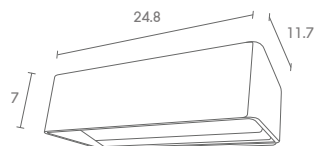

Light-trio

UD-16104/LED13

LED 220V 13W 3000K
ALUMINIUM + PC

1,800.-

Light-trio

UD-16108/LED7

LED 220V 7W 3000K
ALUMINIUM + PC

1,600.-

UD-16104

UD-16108

IP65

IP65