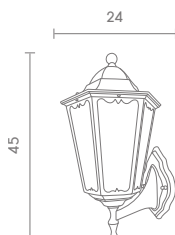

Light-trio

O-20962W

E27 GENIE 18W
E27 LED A60 7W/9W
ALUMINIUM

700.-

Light-trio

O-20962S

E27 GENIE 18W
E27 LED A60 7W/9W
ALUMINIUM

700.-

Light-trio

O-8055W

E27 GENIE 18W
E27 LED A60 7W/9W
ALUMINIUM

1,000.-

Light-trio

O-8055S

E27 GENIE 18W
E27 LED A60 7W/9W
ALUMINIUM

1,000.-