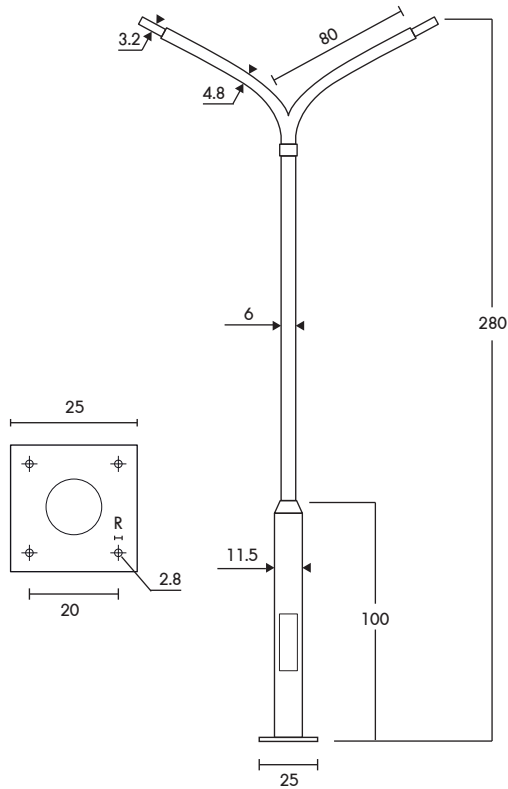

PT-SERIES

Exterior Post Top Lighting

PT-03/3-2/10 ราคา 7,200.-
เสาถึงจุดปลาย 1.00" สูง 3.00m.