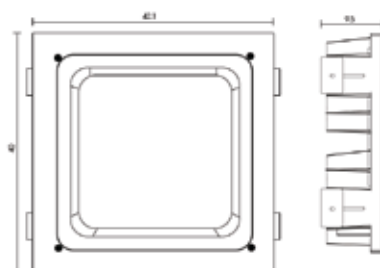

ALUMINIUM

Recessed

 Light-trio

**OPL-CNP-S120**

ALUMINIUM

Surface mounted

รายละเอียดสินค้า	Power Factor	Lumen(lm)	อายุใช้งาน (ชม.)
LED Canopy-P 120W-3000K	0.95	12000	60000
LED Canopy-P 120W-4000K	0.95	12600	60000
LED Canopy-P 120W-5700K	0.95	13800	60000