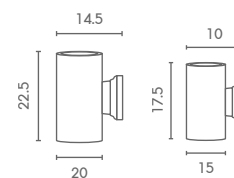

Light-trio

UD-709/2

E27(x2) LED A70 14W
ALUMINIUM

2,600.-

Light-trio

UD-709

E27 LED A70 14W
ALUMINIUM

1,500.-

Light-trio

UD-709/2/S

E27(x2) LED A60 9W
ALUMINIUM

1,300.-

Light-trio

UD-709/S

E27 LED A60 9W
ALUMINIUM

960.-