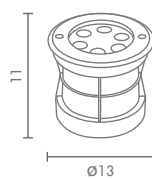

IP68

ราคายังไม่รวมหัวแปลง

12V (AC)

24V (AC)