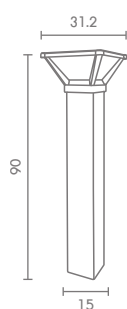

 Light-trio

**BOL-1050B**  
E27 TORNADO 24W  
ALUMINIUM

8,300.-

BOL

 Light-trio

**BOL-N1701**  
E27 TORNADO 24W  
ALUMINIUM

5,200.-

 Light-trio