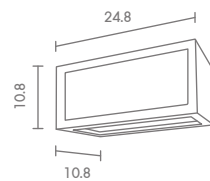

Light-trio

WM-0716
E27 LED 12W
ALUMINIUM

1,400.-

Light-trio

WM-0717
E27 LED 12W
ALUMINIUM

1,400.-

Light-trio

WM-0718
E27 LED 12W
ALUMINIUM

1,400.-