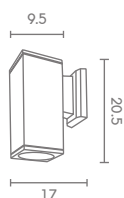

Light-trio

UD-161
E27 LED A60 9W
ALUMINIUM

900.-

Light-trio

UD-191
E27 LED A60 9W
ALUMINIUM

1,200.-

Light-trio

UD-201
E27 LED A70 14W
ALUMINIUM

2,400.-