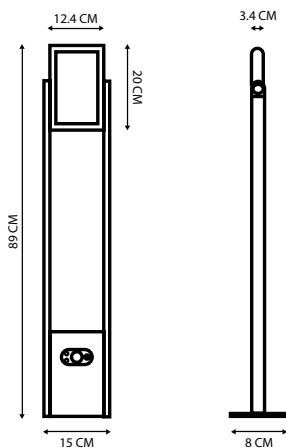

SOLAR-SERIES

Exterior Solar lighting

NEW

Light-trio

SOLAR-BOL1 1680/LTO

แสงวอร์ม

Motion Sensor

เวลาการทำงาน 8-14 ชั่วโมง

LED 2.5W

Aluminium + pc

PRICE 6,400.-

*สามารถปรับระดับการใช้งานได้ 180 องศา