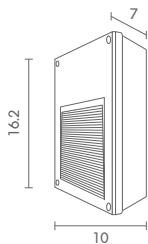

**STEP-240**

MR16 LED 220V 3W  
ALUMINIUM

1,000.-

 Light-trio

**STEP-250**

E27 GENIE 11W  
E27 LED PLE 7W  
ALUMINIUM

1,800.-