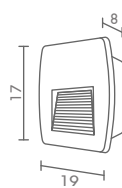

STEP-130

G9 LED 220V 5W
ALUMINIUM

1,200.-