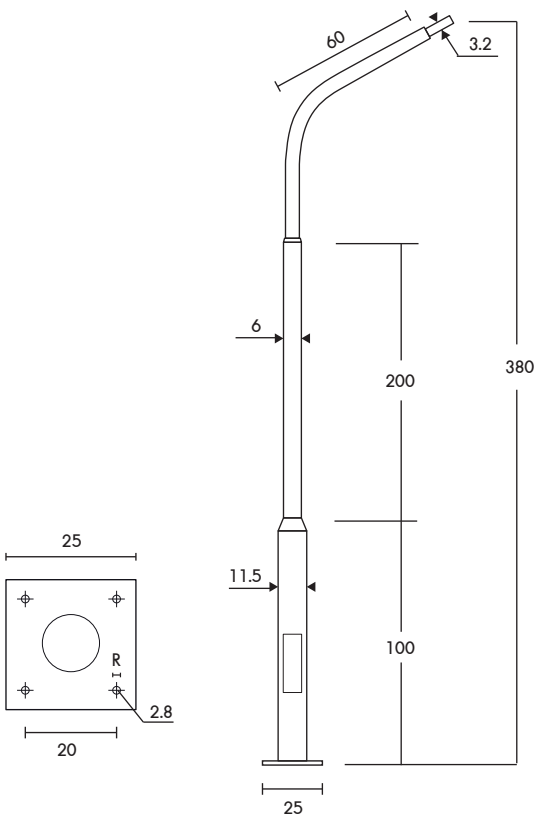

PT-03/4-1/10 ราคา **6,400.-**
เสาถึงเดี่ยวปลาย 1.00" สูง 4.00m.