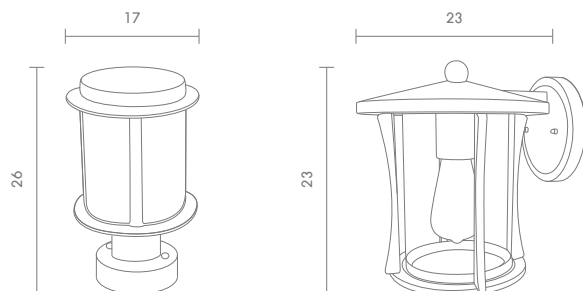

Light-trio

O-1701W/BK

E27 GENIE 18W
E27 LED A60 9W
ALUMINIUM

1,600.-