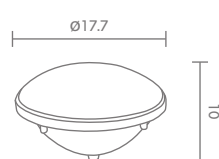

**5,800.-**

UW

IP68

(ปิดลอย)

(เปิดลอย)

UW

 Light-trio

**UW-M252RGB/ABS/15**