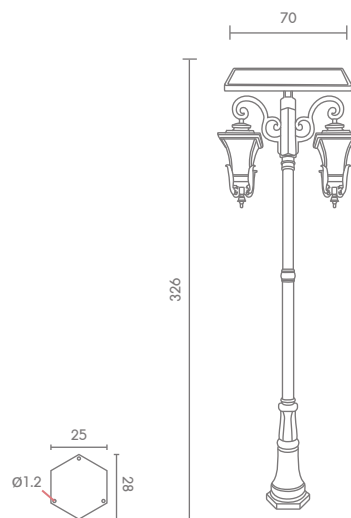

SOLAR-SERIES

Exterior Solar Lighting

NEW

SOLAR-PT0854A30-01

LED LAMP	LED 60PCS 3000K-6000K
SOLAR PANEL	15V 28.5W, MONOCRYSTALLINE
BATTERY TYPE	LITHIUM-ION 11.1V 15.6AH
CHARGING TIME	6-8 HOURS
DISCHARGING TIME	30-36 HOURS
LED	160 LM/W
MATERIAL	ALUMINIUM
WARRANTY	2 YEARS

PRICE 25,000.-