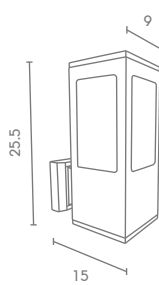

 Light-trio

**UD-661**  
E27 LED 12W  
ALUMINIUM

1,000.-

 Light-trio

**UD-662**  
E27(x2) LED 7W  
ALUMINIUM

1,000.-