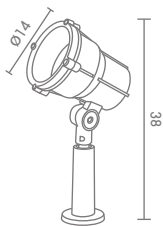

UP

Light-trio

UP-16030

E27 PAR30 75W
E27 LED PAR30 12W
ALUMINIUM

1,600.-

Light-trio

UP-16130

E27 PAR30 75W
E27 LED PAR30 12W
ALUMINIUM

1,600.-