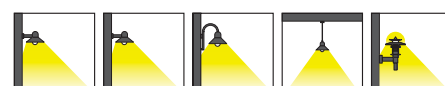

Light-trio

WM-003
E27 TORNADO 24W
E27 LED A70 9W
ALUMINIUM

7,800.-