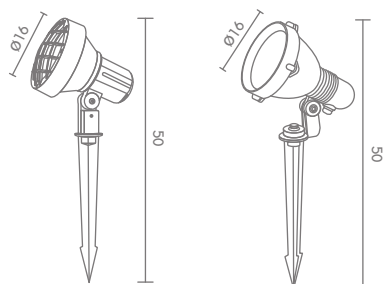

UP

Light-trio

UP-22138

E27 PAR38 120W
E27 LED PAR38 21W
ALUMINIUM

1,800.-

Light-trio

UP-20138

E27 PAR38 120W
E27 LED PAR38 21W
ALUMINIUM

1,800.-