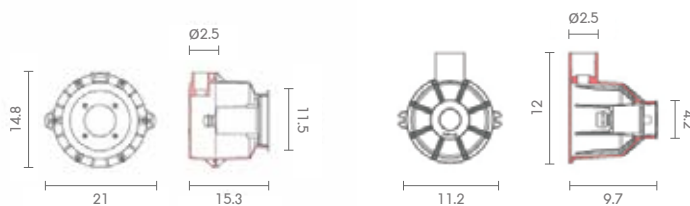

Light-trio

UL-7480-0-2-989

LED 12Vdc 3000K 3.1W
STAINLESS 316

4,875.-

Light-trio

UW-16116

MR16 12V 50W
MR16 LED 12V 8W
STAINLESS 316

7,980.-

Light-trio

UL-7405-0-2-910

LED 12V 3000K 12W
DRIVER 0274
STAINLESS 316

12,380.-

Light-trio

DRIVER

UL-0274-0-9-000-01

1-20W 700MA

2,455.-

IP68

โคมฝังมาพร้อมสาย 3 ม. และกล่องฝังปูน (ใช้ในน้ำทะเลได้)