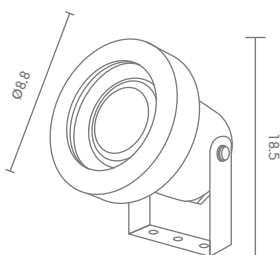

Light-trio

UP-5905/GU10
GU10 LED 220V 8W
ALUMINIUM

1,200.-