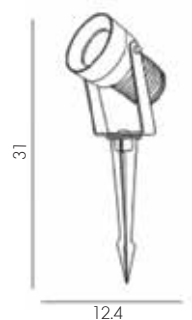

UP-SERIES

Exterior Spotlights

Light-trio

UP-0322/LED5

LED 220V 5W 3000K
ALUMINIUM

1,600.-

Light-trio

LP3-DC003

LED 220V 7W 12W 3000K
ALUMINIUM

3,200.- (7W)

3,500.- (12W)

Light-trio

LP3-CP7017/20

LED 220V 20W 3000K
ALUMINIUM

2,600.-

124