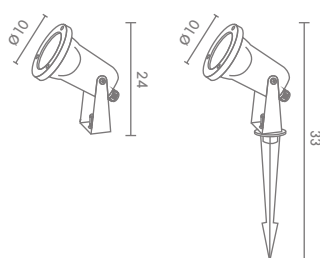

UP-15120

E27 PAR20 50W
E27 LED PAR20 8W
ALUMINIUM

1,200.-