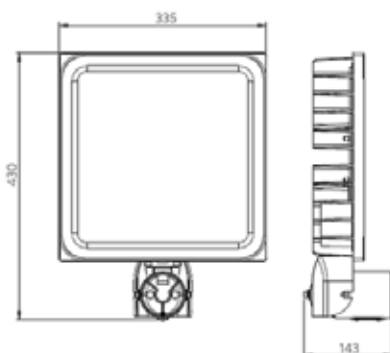

Light-trio

OPL-CNP-PT120

ALUMINIUM

Pole mounted

ใช้กับเสา PT-06

Light-trio

OPL-CNP-R120

ALUMINIUM

Recessed

Light-trio

OPL-CNP-S120

ALUMINIUM

Surface mounted

รายละเอียดสินค้า	Power Factor	Lumen(lm)	อายุใช้งาน (ชม.)
LED Canopy-P 120W-3000K	0.95	12000	60000
LED Canopy-P 120W-4000K	0.95	12600	60000
LED Canopy-P 120W-5700K	0.95	13800	60000