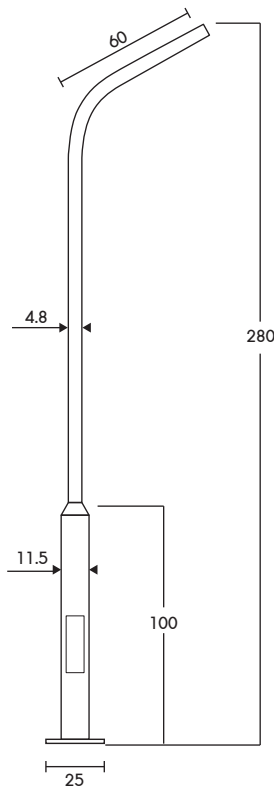

PT-03/3-1/15 ราคา 5,400.-
เสาถึงดึ่งวปลาย 1.50" สูง 3.00m.