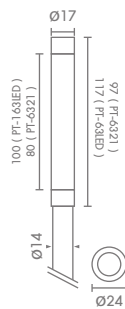

Light-trio

PT-193LED

LED(x3) T8 18W
ALUMINIUM + STEEL

20,000.- ԲՏԱՋՈՒ 3 m.

21,000.- ԲՏԱՋՈՒ 3.5 m.

22,000.- ԲՏԱՋՈՒ 4 m.

PT