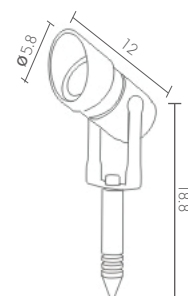

UP-SERIES

Exterior Spotlights

Light-trio

UP-0322/LED5

LED 220V 5W 3000K
ALUMINIUM

1,600.-

Light-trio

LP3-DC003

LED 220V 7W 12W 3000K
ALUMINIUM

3,200.- (7W)

3,500.- (12W)

Light-trio

LP3-CP7017/20

LED 220V 20W 3000K
ALUMINIUM

2,600.-

124