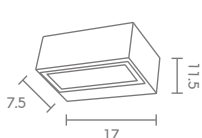

Light-trio

UD-340

E27 LED 7W
ALUMINIUM

1,000.-

Light-trio

UD-350

E27 LED 7W
ALUMINIUM

1,000.-

Light-trio

UD-360

E27 3W
ALUMINIUM

900.-