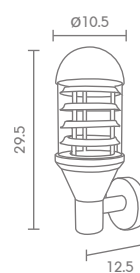

**UD-490**  
E27 LED 12W  
ALUMINIUM

1,600.-

 Light-trio

**UD-502/GU10**  
GU10(x2) LED 220V 8W  
ALUMINIUM

1,600.-

 Light-trio

**UD-653**  
E27(x2) LED 7W  
ALUMINIUM

1,000.-