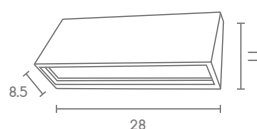

# UD-SERIES

Exterior Wall Up Down Lights

UD

 Light-trio

**UD-709/2**

E27(x2) LED A70 14W  
ALUMINIUM

2,600.-

 Light-trio