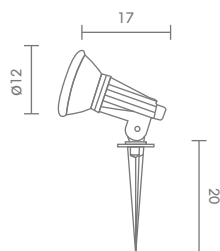

## Exterior Spotlights

UP

 Light-trio

**UP-311-P**  
E27 LED PAR38 15W  
ALUMINIUM

300.-

 Light-trio

**UP-310**  
E27 LED PAR38 15W  
ALUMINIUM

300.-