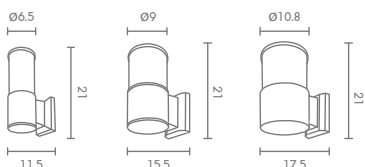

UD

Light-trio

UD-131
E27 LED 12W
ALUMINIUM

750.-

Light-trio

UD-141
E27 LED 12W
ALUMINIUM

800.-

Light-trio

UD-151
E27 LED 12W
ALUMINIUM

1,000.-

Light-trio

UD-132
E27(x2) LED 7W
ALUMINIUM

900.-

Light-trio

UD-142
E27(x2) LED 12W
ALUMINIUM

1,000.-

Light-trio

UD-152
E27(x2) LED 12W
ALUMINIUM

1,300.-