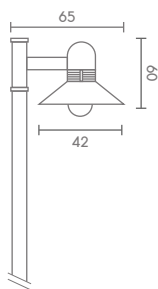

Light-trio

PT-801-1

E27 TORNADO 45W
E27 LED A70 14W
ALUMINIUM

9,000.- 3 m.

10,600.- 4 m.

Light-trio

PT-801-2

E27 TORNADO 45W
E27 LED A70 14W
ALUMINIUM

10,000.- 3 m.

11,600.- 4 m.

Light-trio

PT-801-3

E27 TORNADO 45W
E27 LED A70 14W
ALUMINIUM

10,000.- 3 m.

11,600.- 4 m.

PT