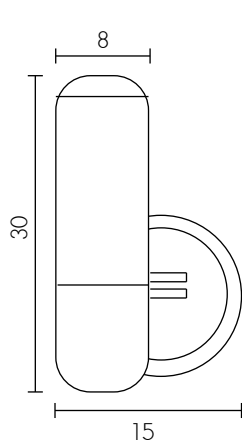

CS-SERIES

Exterior Classic Lighting

Light-trio

O-P-F003W

E27 LED 9W
ALUMINIUM

1,000.-

Light-trio

O-P007W

E27 LED 40W
ALUMINIUM

1,200.-