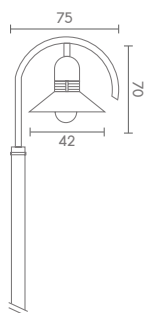

Light-trio

PT-803-2

E27 TORNADO 45W
E27 LED A70 14W
ALUMINIUM

10,000.- 3 m.

11,600.- 4 m.

Light-trio

PT-803-3

E27 TORNADO 45W
E27 LED A70 14W
ALUMINIUM

10,000.- 3 m.

11,600.- 4 m.

PT