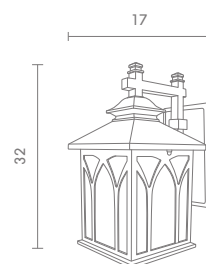

1,500.-

 Light-trio

**O-8058W**

E27 GENIE 18W  
E27 LED A60 9W  
ALUMINIUM

960.-