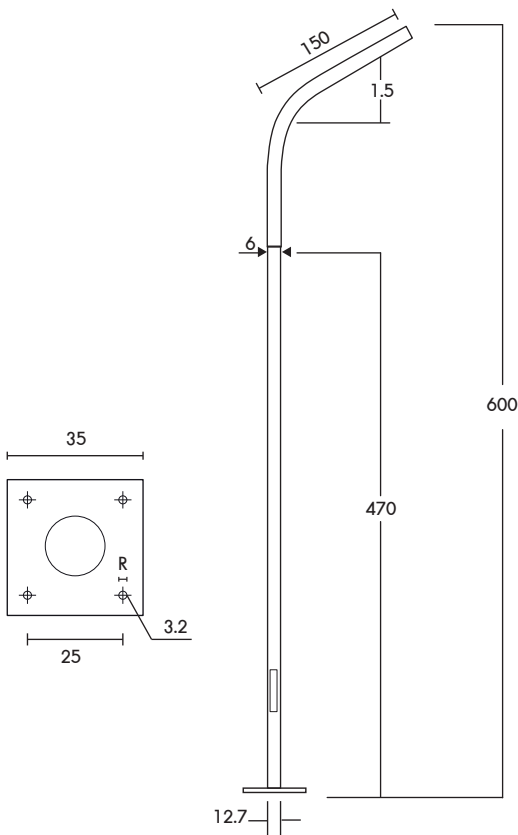

PT-SERIES

Exterior Post Top Lighting

04/6-1/IN
PT-04/6-1/IN ราคา **14,000.-**
เสาทอปอร์ทิ่งตั้งเดี่ยวปลาย 2.00" สูง 6.00m.