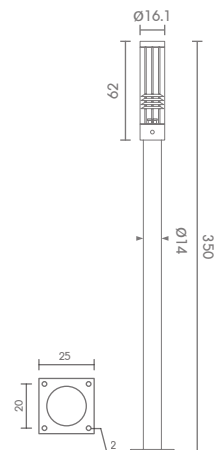

PT-SERIES

Exterior Post Top Lighting

PT-7701

E27 TORNADO 65W
E27 LED 40W
POLE 2-6 METER ใช้กับเสา PT-01(7)
ALUMINIUM

11,500.-

ราคาเฉพาะโคม

PT-7702

E27 TORNADO 65W
E27 LED 40W
ALUMINIUM

23,000.- 3.5 m.

PT