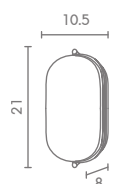

Light-trio

WM-B-01

E27 LED 7W
ALUMINIUM + GLASS

200.-

Light-trio

WM-B-04

E27 LED 7W
ALUMINIUM

240.-

Light-trio

WM-B-058S

E27 LED 7W
ALUMINIUM

250.-

Light-trio

WM-B-00

E27 LED 7W
ALUMINIUM

200.-

Light-trio

WM-B-03

E27 LED 7W
ALUMINIUM

240.-

Light-trio

WM-B-058

E27 LED 14W
ALUMINIUM

560.-