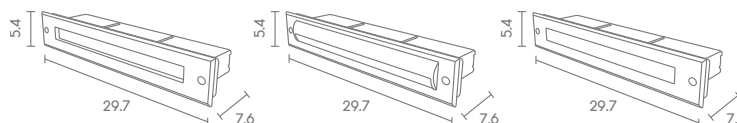

LED(x10) 220V 0.5W  
ALUMINIUM

**2,400.-**

 Light-trio

**STEP-023508/LED**

LED(x10) 220V 0.5W  
ALUMINIUM

**2,400.-**

STEP

 Light-trio