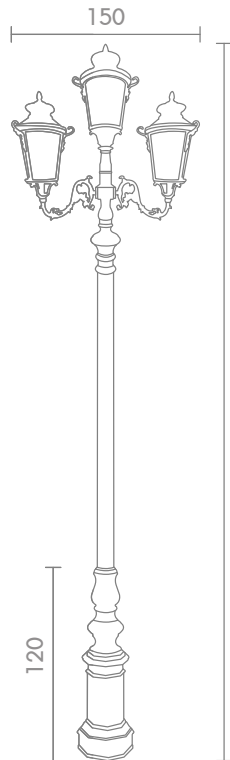

PT-SERIES

Exterior Post Top Lighting

Light-trio

PT-RHS15521-H4.5

E27(x3)

ALUMINIUM + GLASS

38,000.-

PT