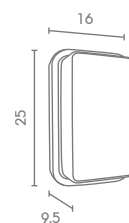

**WM-2803/G/BK**  
E27 LED 12W  
ALUMINIUM + GLASS

600.-

 Light-trio

**WM-2809/G/BK**  
E27 LED 12W  
ALUMINIUM + GLASS

600.-

 Light-trio

**WM-281**  
E27 LED 12W  
ALUMINIUM + GLASS

1,600.-