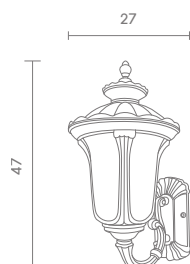

1,200.-

 Light-trio

**O-0180S**

E27 GENIE 18W  
E27 LED A60 7W/9W  
ALUMINIUM

1,200.-