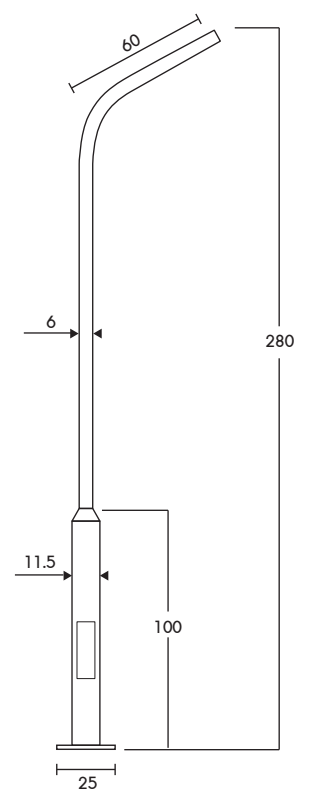

PT-03/3-1/20 ราคา 5,400.-
เสาถึงดึ่งวปลาย 2.00" สูง 3.00m.

PT