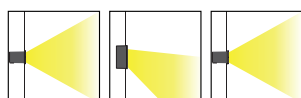

LED(x10) 220V 0.5W  
ALUMINIUM

**2,400.-**

 Light-trio

**STEP-023508/LED**

LED(x10) 220V 0.5W  
ALUMINIUM

**2,400.-**

STEP

 Light-trio