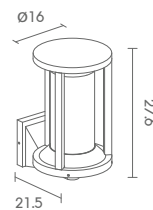

Light-trio

UD-M2021

E27 LED A60 220V 8W (FILAMENT)
ALUMINIUM + PC

2,200.-