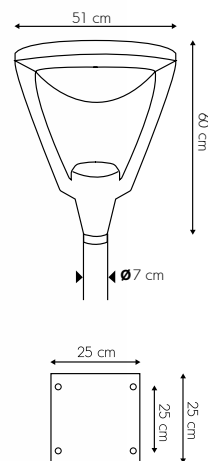

Light-trio

SOLAR-PT-MS012/30

แสงเดย์/วอร์ม
Solar 18v/28w
เวลาการทำงาน 18-24 ชั่วโมง
LED 12W
Aluminium + pc

PRICE 20,000.-
(ราคาเฉพาะโคมไม่รวมเสา)