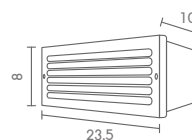

STEP-1502

E27 GENIE 11W
E27 LED PLE 7W
ALUMINIUM

400.-