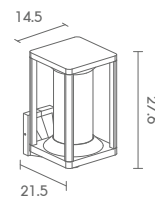

Light-trio

UD-M2021

E27 LED A60 220V 8W (FILAMENT)
ALUMINIUM + PC

2,200.-