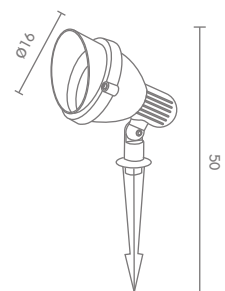

UP

Light-trio

UP-23016
GU10 220V 8W
ALUMINIUM

960.-

Light-trio

UP-0325/GU10
GU10 LED 220V 8W
ALUMINIUM

800.-

Light-trio

UP-24138
E27 PAR38 120W
E27 LED PAR38 21W
ALUMINIUM

1,800.-