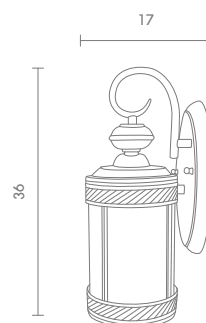

**3,200.-**

 Light-trio

**O-BW3043-150**

E27 GENIE 18W  
E27 LED A60 7W/9W  
ALUMINIUM + GLASS

**8,400.-**