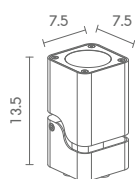

LED CREE 220V 7W 3000K (BEAM 15°)  
ALUMINIUM + GLASS

2,400.-

 Light-trio

**UP-M1742/LED7**

LED CREE 220V 7W 3000K (BEAM 15°)  
ALUMINIUM + GLASS

2,200.-

NEW