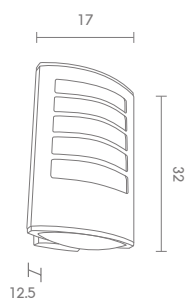

O-5503W

E27 GENIE 18W
E27 LED A60 7W/9W
ALUMINIUM

1,100.-