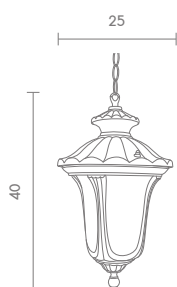

1,200.-

 Light-trio

**O-0180S**

E27 GENIE 18W  
E27 LED A60 7W/9W  
ALUMINIUM

1,200.-