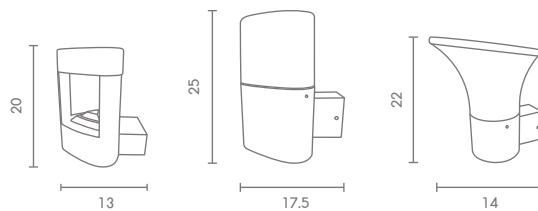

Light-trio

**UD-11307**

E27 LED 12W  
ALUMINIUM

1,200.-

Light-trio

**UD-11408**

E27 LED 12W  
ALUMINIUM

1,200.-