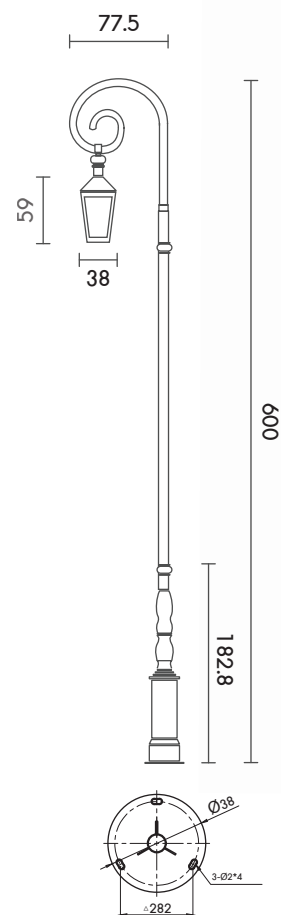

PT-SERIES

Exterior Post Top Lighting

Light-trio

PT-RHS13229-H6

E27(x3)

ALUMINIUM + GLASS

40,000.-

PT