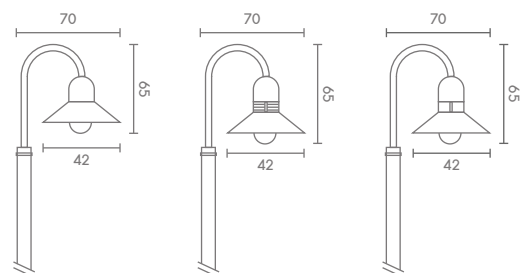

Light-trio

PT-802-1

E27 TORNADO 45W
E27 LED A70 14W
ALUMINIUM

9,000.- 3 m.

10,600.- 4 m.

Light-trio

PT-802-2

E27 TORNADO 45W
E27 LED A70 14W
ALUMINIUM

10,000.- 3 m.

11,600.- 4 m.

Light-trio

PT-802-3

E27 TORNADO 45W
E27 LED A70 14W
ALUMINIUM

10,000.- 3 m.

11,600.- 4 m.

PT