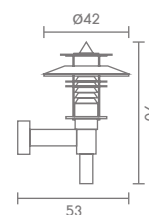

Light-trio

WM-003
E27 TORNADO 24W
E27 LED A70 9W
ALUMINIUM

7,800.-