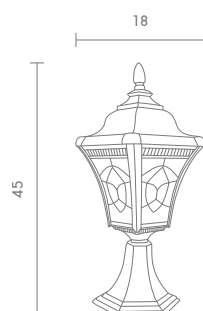

1,200.-

 Light-trio

**O-5046S**

E27 GENIE 18W  
E27 LED A60 7W/9W  
ALUMINIUM

1,200.-

CS