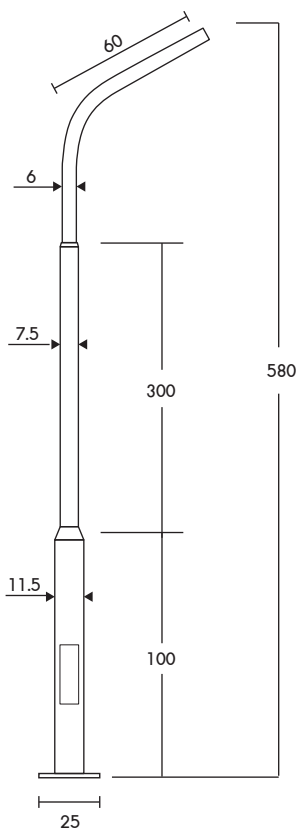

PT-03/6-1/20 ราคา **8,800.-**
เสาตั้งเดี่ยวปลาย 2.00" สูง 6.00m.