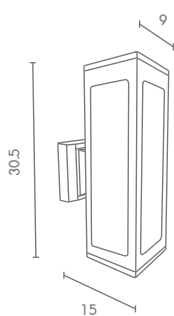

 Light-trio

**UD-661**  
E27 LED 12W  
ALUMINIUM

1,000.-

 Light-trio

**UD-662**  
E27(x2) LED 7W  
ALUMINIUM

1,000.-