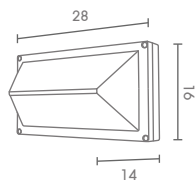

**WM-230**  
E27 LED 12W  
ALUMINIUM

1,200.-

 Light-trio

**WM-240**  
E27 LED 12W  
ALUMINIUM

1,200.-

 Light-trio

**WM-420**  
E27 LED 12W  
ALUMINIUM +GLASS

1,900.-