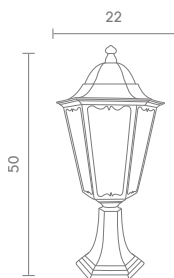

Light-trio

O-20962W

E27 GENIE 18W
E27 LED A60 7W/9W
ALUMINIUM

700.-

Light-trio

O-20962S

E27 GENIE 18W
E27 LED A60 7W/9W
ALUMINIUM

700.-

Light-trio

O-8055W

E27 GENIE 18W
E27 LED A60 7W/9W
ALUMINIUM

1,000.-

Light-trio

O-8055S

E27 GENIE 18W
E27 LED A60 7W/9W
ALUMINIUM

1,000.-