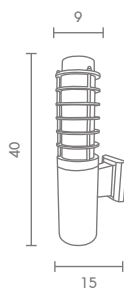

 Light-trio

**UD-2511**  
E27 LED 24W  
ALUMINIUM

**2,400.-**

 Light-trio

**UD-2510**  
E27 LED 12W  
ALUMINIUM

**1,800.-**