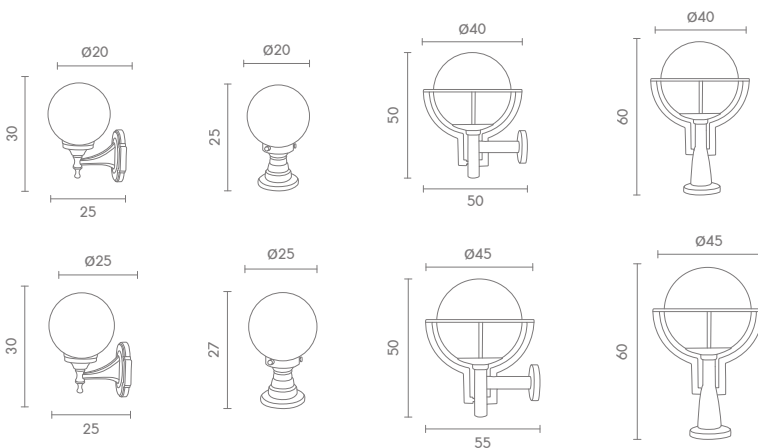

Light-trio

O-F04W/8
O-F04W/10

E27 GENIE 24W
ABS

240.- O-F04W/8

440.- O-F04W/10

Light-trio

O-F02S/8
O-F02S/10

E27 GENIE 24W
ABS

200.- O-F02S/8

320.- O-F02S/10

Light-trio

O-FL207W/10
O-FL207W/12

E27 GENIE 18W
E27 LED A60 9W
ALUMINIUM

3,200.- O-FL207W/10

3,500.- O-FL207W/12

Light-trio

O-F207S/10
O-F207S/12

E27 GENIE 18W
E27 LED A60 9W
ALUMINIUM

2,800.- O-F207S/10

3,200.- O-F207S/12