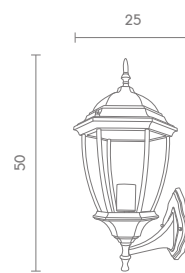

Light-trio

O-0179C

E27 GENIE 18W
E27 LED A60 7W/9W
ALUMINIUM

780.-

Light-trio

O-0179W

E27 GENIE 18W
E27 LED A60 7W/9W
ALUMINIUM

720.-

Light-trio

O-0179S

E27 GENIE 18W
E27 LED A60 7W/9W
ALUMINIUM

720.-