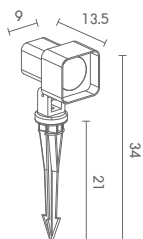

UP-SERIES

Exterior Spotlights

NEW

Light-trio

UP-M1101/LED5

LED CREE 220V 5W 3000K (BEAM 39°)
ALUMINIUM + GLASS

2,000.-

Light-trio

UP-M1741/LED7

LED CREE 220V 7W 3000K (BEAM 15°)
ALUMINIUM + GLASS

2,400.-

Light-trio

UP-M1742/LED7

LED CREE 220V 7W 3000K (BEAM 15°)
ALUMINIUM + GLASS

2,200.-