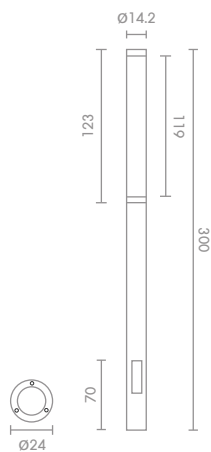

### PT-263LED

LED(x3) 14W  
ALUMINIUM

14,000.- ԲՏԱՀԱՆՈՒՄ 3 m.