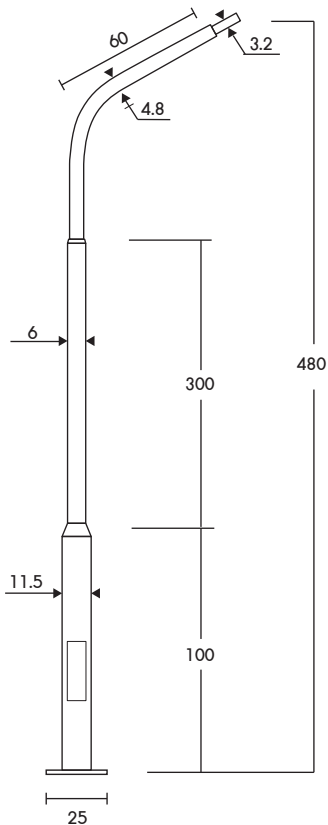

PT-03/5-1/10 ราคา **7,400.-**
เสาตั้งเดี่ยวปลาย 1.00" สูง 5.00m.