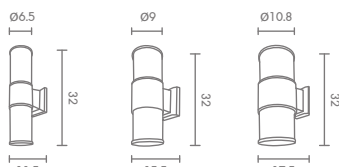

UD

Light-trio

UD-131
E27 LED 12W
ALUMINIUM

750.-

Light-trio

UD-141
E27 LED 12W
ALUMINIUM

800.-

Light-trio

UD-151
E27 LED 12W
ALUMINIUM

1,000.-

Light-trio

UD-132
E27(x2) LED 7W
ALUMINIUM

900.-

Light-trio

UD-142
E27(x2) LED 12W
ALUMINIUM

1,000.-

Light-trio

UD-152
E27(x2) LED 12W
ALUMINIUM

1,300.-