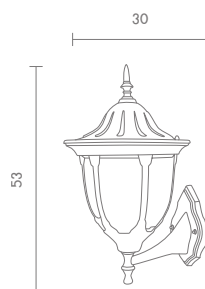

**920.-**

 Light-trio

**O-5007S**

E27 GENIE 18W  
E27 LED A60 9W  
ALUMINIUM

**920.-**