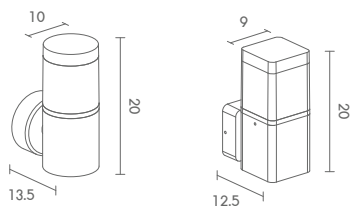

UD-M1684L/LED

LED SMD(x32) 220V 9W 3000K
ALUMINIUM + PC

2,200.-