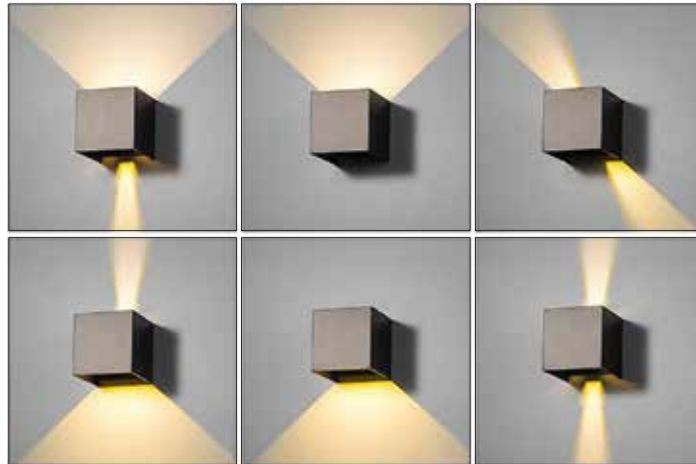

UD-SERIES

Exterior Wall Up Down Lights

UD

ปรับมุมแสงได้

UD-3058/LED

LED 4W 3000K

ALUMINIUM

1,800.-