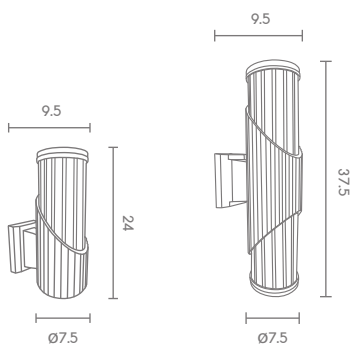

Light-trio

UD-421
E27 LED 12W
ALUMINIUM

1,200.-

Light-trio

UD-422
E27(x2) LED 12W
ALUMINIUM

1,600.-