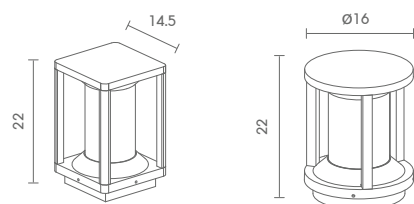

Light-trio

BOR-M1932

E27 LED A60 220V 8W (FILAMENT)
ALUMINIUM + PC

1,900.-

Light-trio

BOR-M2022

E27 LED A60 220V 8W (FILAMENT)
ALUMINIUM + PC

1,900.-