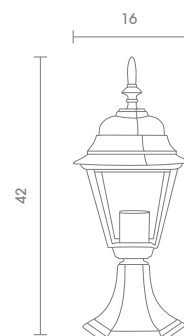

**440.-**

 Light-trio

**O-5019S**

E27 GENIE 18W  
E27 LED A60 7W/9W  
ALUMINIUM

**440.-**

CS