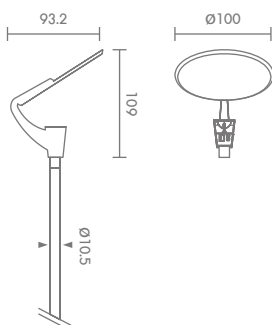

### PT-11112

G12 CDM-T 70/150W  
LED 70W 3000K  
POLE 2-6 METER ใช้กับเสา PT-01(10)  
ALUMINIUM

**24,000.-** 70W

**26,900.-** 150W

(ราคาโคมพร้อมบัลลาสต์)

**34,000.-** LED 70W

(ราคาโคมพร้อมหลอด LED)

ราคาหัวโคมไม่รวมเสาไฟ