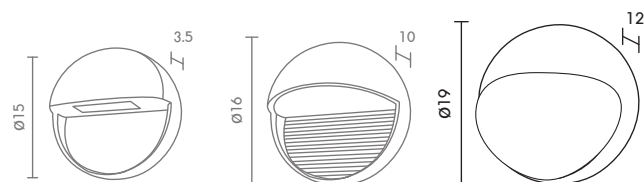

**WM-0301/LED**

LED 220V 3W 3000K  
ALUMINIUM

1,600.-

 Light-trio

**WM-690/BK**

E27 3U 11W  
ALUMINIUM + ACRYLIC OPAL

760.-

 Light-trio