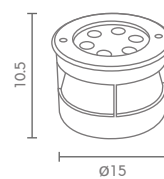

IP68

ราคายังไม่รวมหัวแปลง

12V (AC)

24V (AC)