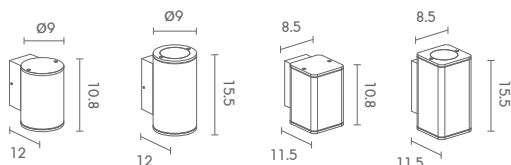

UD-SERIES

Exterior Wall Up Down Lights

NEW

Light-trio

UD-M1953/1

GU10 LED 220V 8W
ALUMINIUM + GLASS

880.-

Light-trio

UD-M1963/1

GU10 LED 220V 8W
ALUMINIUM + GLASS

880.-

Light-trio

UD-M1951/2

GU10(x2) LED 220V 8W
ALUMINIUM + GLASS

1,000.-

Light-trio

UD-M1961/2

GU10(x2) LED 220V 8W
ALUMINIUM + GLASS

1,000.-