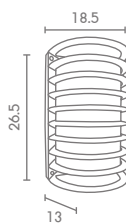

**WM-2803/G/BK**  
E27 LED 12W  
ALUMINIUM + GLASS

600.-

 Light-trio

**WM-2809/G/BK**  
E27 LED 12W  
ALUMINIUM + GLASS

600.-

 Light-trio

**WM-281**  
E27 LED 12W  
ALUMINIUM + GLASS

1,600.-