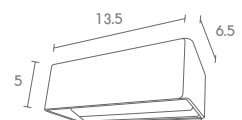

Light-trio

UD-16104/LED13

LED 220V 13W 3000K
ALUMINIUM + PC

1,800.-

Light-trio

UD-16108/LED7

LED 220V 7W 3000K
ALUMINIUM + PC

1,600.-

UD-16104

UD-16108

IP65

IP65