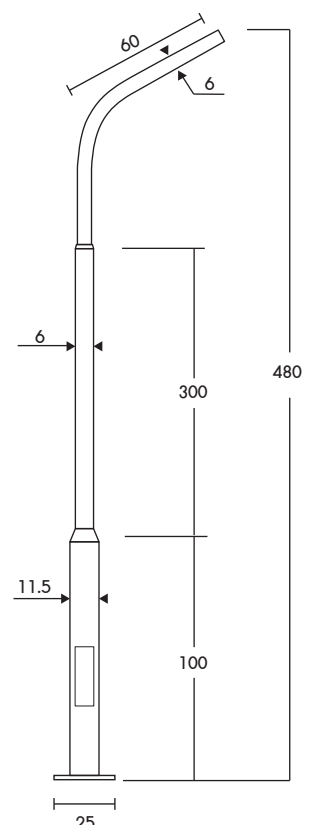

PT-03/5-1/20 ราคา **8,000.-**
เสาตั้งเดี่ยวปลาย 2.00" สูง 5.00m.

PT