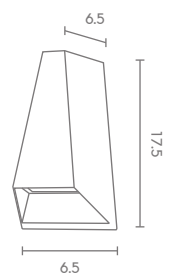

Light-trio

UD-0766/LED

LED(x2) CREE 3W 3000K

ALUMINIUM

2,000.-