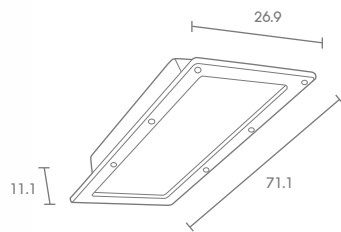

# SOLAR-SERIES

Exterior Solar lighting

ความยาวเสาสูงสุด 9 m