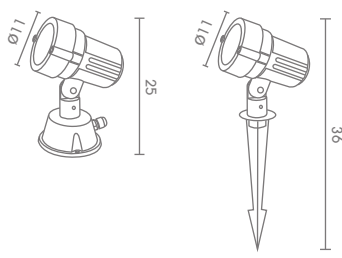

UP-15120

E27 PAR20 50W
E27 LED PAR20 8W
ALUMINIUM

1,200.-