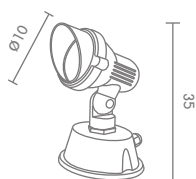

UP

Light-trio

UP-23016
GU10 220V 8W
ALUMINIUM

960.-

Light-trio

UP-0325/GU10
GU10 LED 220V 8W
ALUMINIUM

800.-

Light-trio

UP-24138
E27 PAR38 120W
E27 LED PAR38 21W
ALUMINIUM

1,800.-