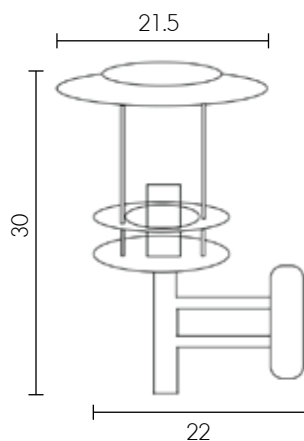

CS-SERIES

Exterior Classic Lighting

Light-trio

O-P-F003W

E27 LED 9W
ALUMINIUM

1,000.-

Light-trio

O-P007W

E27 LED 40W
ALUMINIUM

1,200.-