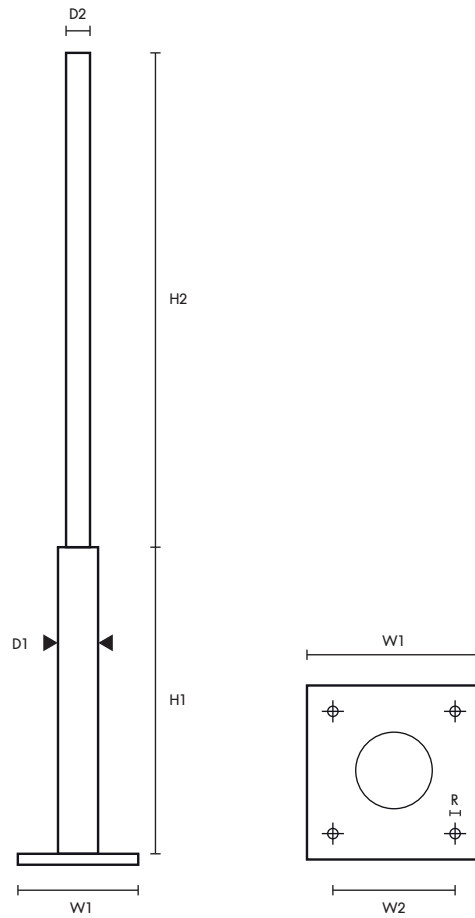

PT-SERIES

Exterior Post Top Lighting

Light-trio

PT-02	H1	H2	D1	D2	W1	W2	R	PRICE
PT-02/2.5 (10-1, 7-1.5)	100	150	10	7	25	20	2.5	5,500.-
PT-02/3 (10-1, 7-2)	100	200	10	7	25	20	2.5	6,500.-
PT-02/3.5 (10-1, 7)	100	250	10	7	25	20	2.5	7,000.-
PT-02/4 (10-1, 7-3)	100	300	10	7	25	20	2.5	7,800.-
PT-02/5/ (11-2, 7-3)	200	300	11.5	7	35	28	2.9	10,000.-
PT-02/6 (11-2, 10-4)	200	400	11.5	10.5	35	28	2.9	11,500.-
PT-02/7 (11-3, 10-4)	300	400	11.5	10.5	35	28	2.9	13,000.-