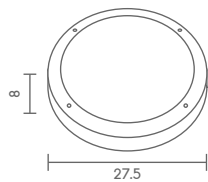

1,300.-

 Light-trio

**WM-120**

E27 LED 24W

ALUMINIUM + ACRYLIC

1,300.-