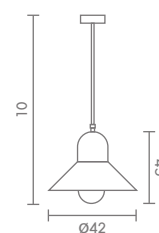

Light-trio

O-HL-801-1
E27 TORNADO 45W
E27 LED A70 14W
ALUMINIUM

6,000.-