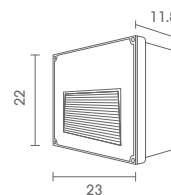

**STEP-240**

MR16 LED 220V 3W  
ALUMINIUM

1,000.-

 Light-trio

**STEP-250**

E27 GENIE 11W  
E27 LED PLE 7W  
ALUMINIUM

1,800.-