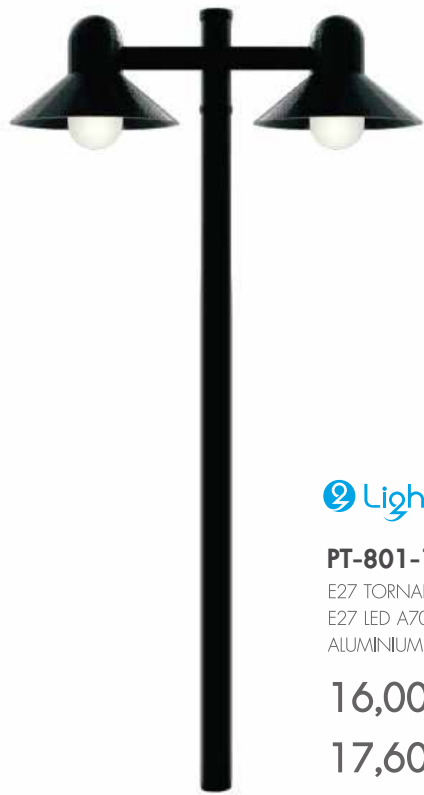

PT-SERIES

Exterior Post Top Lighting

Light-trio

PT-801-1/2

E27 TORNADO 45W
E27 LED A70 14W
ALUMINIUM

16,000.- 3 m.

17,600.- 4 m.