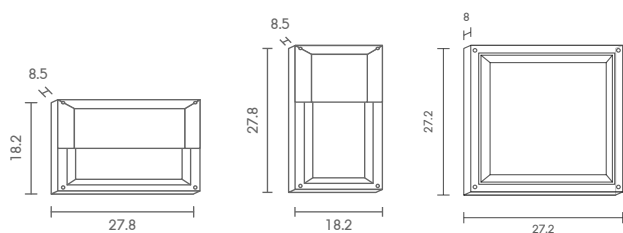

WM

Light-trio

WM-440

E27 LED 24W
ALUMINIUM + GLASS

1,600.-

Light-trio

WM-460

E27 LED 24W
ALUMINIUM + GLASS

1,600.-

Light-trio

WM-511/BK

E27 LED 24W
ALUMINIUM + GLASS

1,800.-