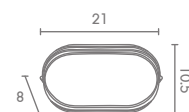

E27 LED 14W  
ALUMINIUM

560.-

 Light-trio

**WM-2301**  
E27 LED 12W  
ALUMINIUM + GLASS

600.-

 Light-trio

**WM-B-08**  
E27 LED 12W  
ALUMINIUM + GLASS

560.-