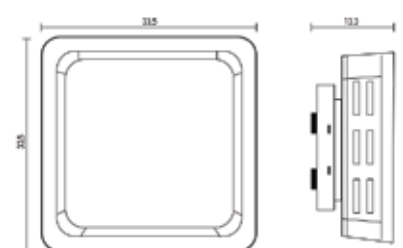

Light-trio

OPL-CNP-PT120

ALUMINIUM

Pole mounted

ใช้กับเสา PT-06

Light-trio

OPL-CNP-R120

ALUMINIUM

Recessed

Light-trio

OPL-CNP-S120

ALUMINIUM

Surface mounted

รายละเอียดสินค้า	Power Factor	Lumen(lm)	อายุใช้งาน (ชม.)
LED Canopy-P 120W-3000K	0.95	12000	60000
LED Canopy-P 120W-4000K	0.95	12600	60000
LED Canopy-P 120W-5700K	0.95	13800	60000