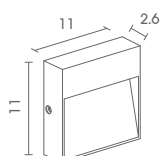

**STEP-M1443/LED**

LED SMD(x10) 220V 1.5W 3000K  
ALUMINIUM + PC

950.-

 Light-trio

**STEP-M1442/LED**

LED SMD(x10) 220V 1.5W 3000K  
ALUMINIUM + PC

950.-

IP65