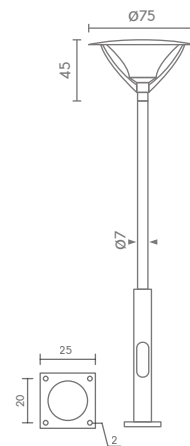

PT-SERIES

Exterior Post Top Lighting

Light-trio

PT-812

E27 TORNADO 45W
E27 LED 40W
POLE 2-4 METER ใช้กับเสา PT-01 (7)
ALUMINIUM

10,000.-

ราคาเฉพาะโคม

Light-trio

PT-27127

E27 TORNADO 45W
E27 LED 40W
POLE 2-4 METER ใช้กับเสา PT-01 (7)
ALUMINIUM

9,000.-

ราคาเฉพาะโคม

PT