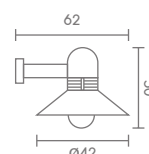

Light-trio

WM-801-2
E27 TORNADO 45W
E27 LED A70 14W
ALUMINIUM

7,000.-