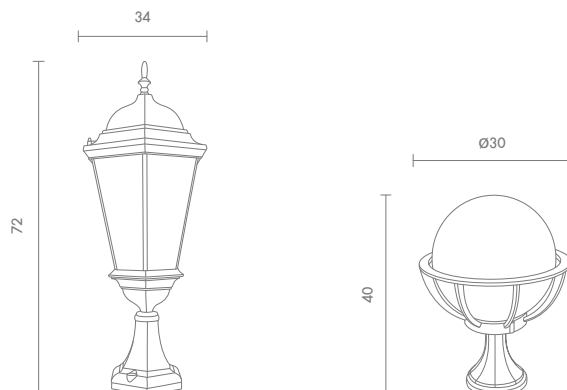

Light-trio

O-0352S

E27 GENIE 18W

E27 LED A60 9W

ALUMINIUM

1,400.-