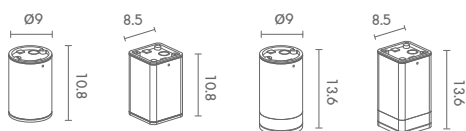

UD-SERIES

Exterior Down Lights

NEW

Light-trio

DB-M1955

GU10 LED 220V 8W
ALUMINIUM + GLASS

740.-

Light-trio

DB-M1965

GU10 LED 220V 8W
ALUMINIUM + GLASS

740.-

Light-trio

DB-M1956

GU10 LED 220V 8W
ALUMINIUM + GLASS

810.-

Light-trio

DB-M1966

GU10 LED 220V 8W
ALUMINIUM + GLASS

810.-