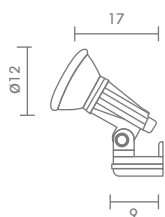

## Exterior Spotlights

UP

 Light-trio

**UP-311-P**  
E27 LED PAR38 15W  
ALUMINIUM

300.-

 Light-trio

**UP-310**  
E27 LED PAR38 15W  
ALUMINIUM

300.-