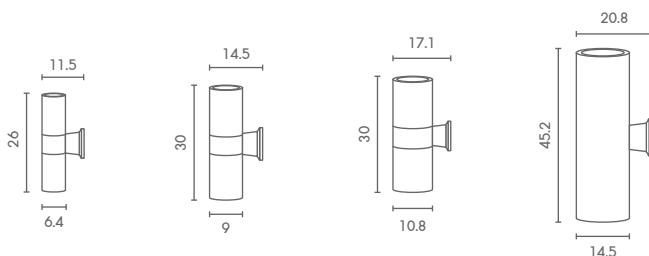

Light-trio

UD-102
GU10(x2) LED 8W
ALUMINIUM

900.-

Light-trio

UD-112
E27(x2) LED A60 9W
ALUMINIUM

900.-

Light-trio

UD-112/L
E27(x2) LED A60 9W
ALUMINIUM

1,200.-

Light-trio

UD-122
E27(x2) LED A70 14W
ALUMINIUM

3,000.-