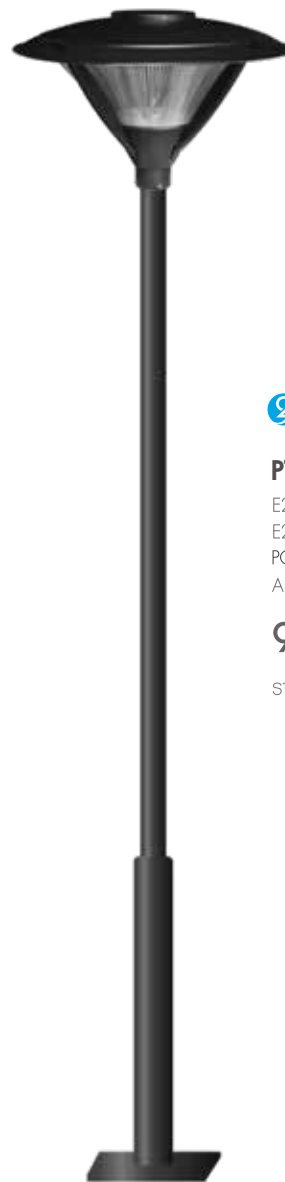

Light-trio

PT-27127

E27 TORNADO 45W
E27 LED 40W
POLE 2-4 METER ใช้กับเสา PT-01 (7)
ALUMINIUM

9,000.-

ราคาเฉพาะโคม