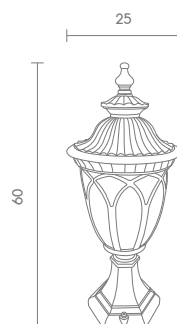

**2,800.-**

 Light-trio

**O-0388S**

E27 TORNADO 24W  
E27 LED A70 14W  
ALUMINIUM

**2,400.-**