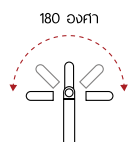

LED 2.5W

Aluminium + pc

PRICE 6,400.-

\*สามารถปรับระดับการใช้งานได้ 180 องศา