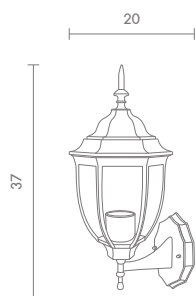

400.-

 Light-trio

**O-5018S**

E27 GENIE 18W  
E27 LED A60 7W/9W  
ALUMINIUM

400.-

CS