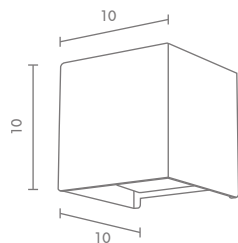

## Exterior Wall Up Down Lights

UD

ปรับมุมแสงได้

**UD-3058/LED**

LED 4W 3000K

ALUMINIUM

**1,800.-**