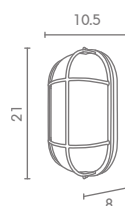

Light-trio

WM-B-01

E27 LED 7W
ALUMINIUM + GLASS

200.-

Light-trio

WM-B-04

E27 LED 7W
ALUMINIUM

240.-

Light-trio

WM-B-058S

E27 LED 7W
ALUMINIUM

250.-

Light-trio

WM-B-00

E27 LED 7W
ALUMINIUM

200.-

Light-trio

WM-B-03

E27 LED 7W
ALUMINIUM

240.-

Light-trio

WM-B-058

E27 LED 14W
ALUMINIUM

560.-