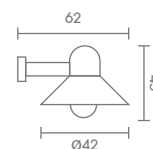

**18,000.-** 3 m.

**19,600.-** 4 m.

สามารถสั่งทำแบบ 3 หรือ 4 หัวได้

PT

 Light-trio

**WM-801-1**  
E27 TORNADO 45W  
E27 LED A70 14W  
ALUMINIUM

**6,000.-**

 Light-trio