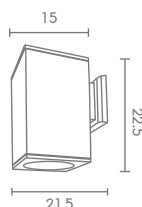

Light-trio

UD-161
E27 LED A60 9W
ALUMINIUM

900.-

Light-trio

UD-191
E27 LED A60 9W
ALUMINIUM

1,200.-

Light-trio

UD-201
E27 LED A70 14W
ALUMINIUM

2,400.-