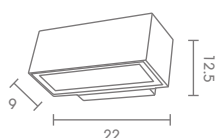

Light-trio

UD-340

E27 LED 7W
ALUMINIUM

1,000.-

Light-trio

UD-350

E27 LED 7W
ALUMINIUM

1,000.-

Light-trio

UD-360

E27 3W
ALUMINIUM

900.-