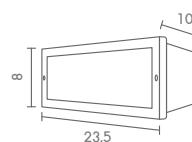

### STEP-160

E27 GENIE 11W  
E27 LED PLE 7W  
ALUMINIUM

900.-

 Light-trio

**STEP-1501**

E27 GENIE 11W  
E27 LED PLE 7W  
ALUMINIUM

400.-

 Light-trio