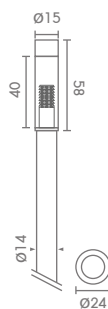

Light-trio

PT-193LED

LED(x3) T8 18W
ALUMINIUM + STEEL

20,000.- ԲՏԱՋՈՒ 3 m.

21,000.- ԲՏԱՋՈՒ 3.5 m.

22,000.- ԲՏԱՋՈՒ 4 m.

PT