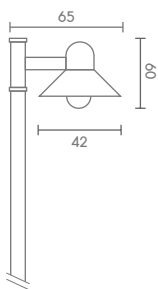

Light-trio

PT-801-1

E27 TORNADO 45W
E27 LED A70 14W
ALUMINIUM

9,000.- 3 m.

10,600.- 4 m.

Light-trio

PT-801-2

E27 TORNADO 45W
E27 LED A70 14W
ALUMINIUM

10,000.- 3 m.

11,600.- 4 m.

Light-trio

PT-801-3

E27 TORNADO 45W
E27 LED A70 14W
ALUMINIUM

10,000.- 3 m.

11,600.- 4 m.

PT