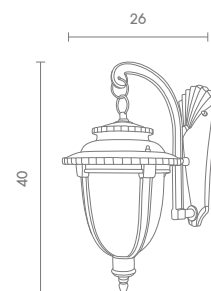

1,500.-

 Light-trio

**O-8058W**

E27 GENIE 18W  
E27 LED A60 9W  
ALUMINIUM

960.-