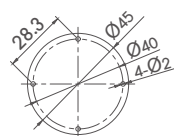

PT-SERIES

Exterior Post Top Lighting

Light-trio

PT-RHS15521-H4.5

E27(x3)

ALUMINIUM + GLASS

38,000.-

PT