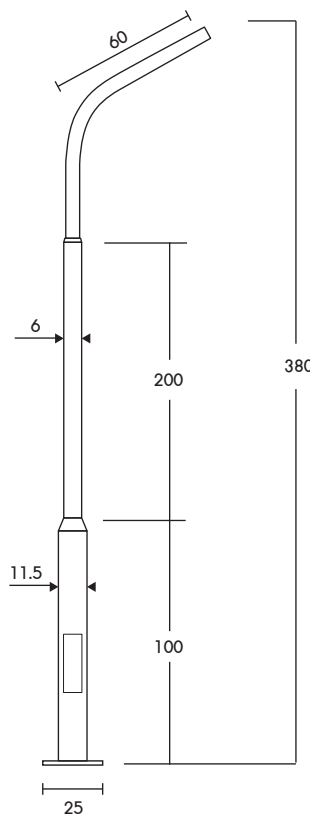

PT-03/4-1/15 ราคา **6,400.-**  
เสาถึงกึ่งปลาย 1.50" สูง 4.00m.

PT-03/4-1/20 ราคา **6,200.-**  
เสาถึงกึ่งปลาย 2.00" สูง 4.00m.

PT