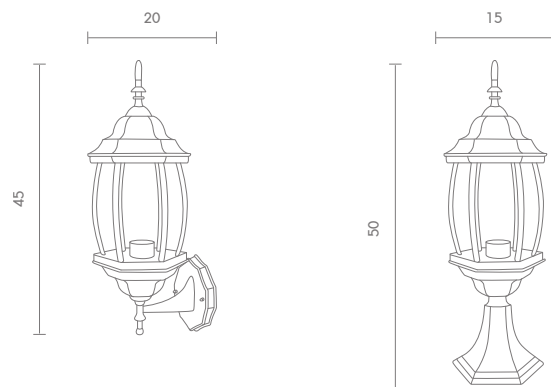

Light-trio

O-20719S

E27 GENIE 18W
E27 LED A60 7W/9W
ALUMINIUM

600.-