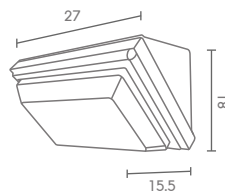

**WM-230**  
E27 LED 12W  
ALUMINIUM

1,200.-

 Light-trio

**WM-240**  
E27 LED 12W  
ALUMINIUM

1,200.-

 Light-trio

**WM-420**  
E27 LED 12W  
ALUMINIUM +GLASS

1,900.-