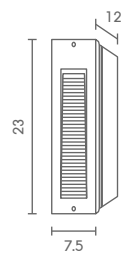

Light-trio

STEP-330/LED
LED 220V 4.6W 3000K
ALUMINIUM

4,900.-
(ราคาชุด)

Light-trio

STEP-320/LED
LED 220V 3.9W 3000K
ALUMINIUM

4,700.-
(ราคาชุด)

Light-trio

STEP-390
G9 LED 220V 5W
ALUMINIUM

1,800.-
(ราคาเฉพาะโคม)