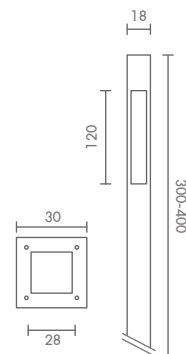

PT-313LED ສວ່າງ 3 ດ້ານ

PT-314LED ສວ່າງ 4 ດ້ານ

LED(x3)/LED(x4) T8 18W
STEEL

17,500.- 3 m.

18,700.- 3.5 m.

19,900.- 4 m.