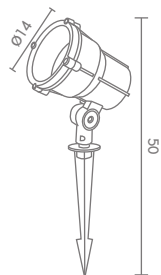

UP

Light-trio

UP-16030

E27 PAR30 75W
E27 LED PAR30 12W
ALUMINIUM

1,600.-

Light-trio

UP-16130

E27 PAR30 75W
E27 LED PAR30 12W
ALUMINIUM

1,600.-