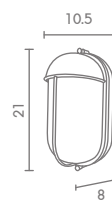

Light-trio

WM-B-01

E27 LED 7W
ALUMINIUM + GLASS

200.-

Light-trio

WM-B-04

E27 LED 7W
ALUMINIUM

240.-

Light-trio

WM-B-058S

E27 LED 7W
ALUMINIUM

250.-

Light-trio

WM-B-00

E27 LED 7W
ALUMINIUM

200.-

Light-trio

WM-B-03

E27 LED 7W
ALUMINIUM

240.-

Light-trio

WM-B-058

E27 LED 14W
ALUMINIUM

560.-