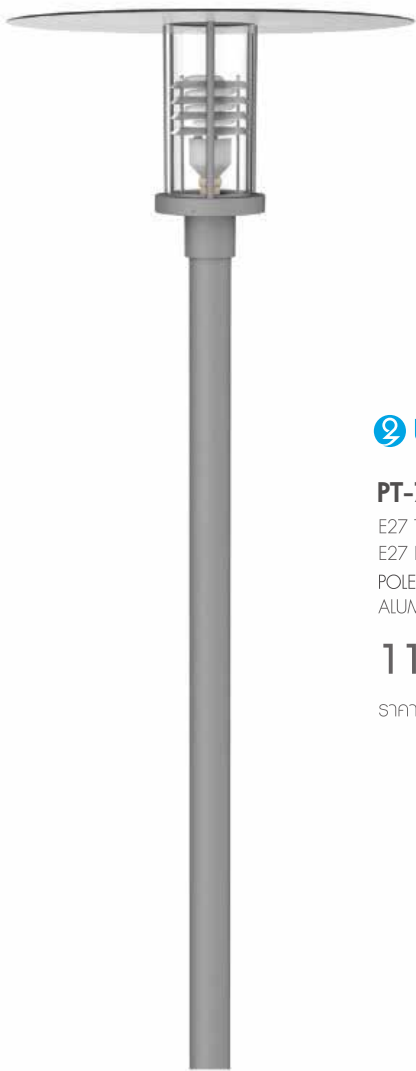

PT-SERIES

Exterior Post Top Lighting

PT-7701

E27 TORNADO 65W
E27 LED 40W
POLE 2-6 METER ใช้กับเสา PT-01(7)
ALUMINIUM

11,500.-

ราคาเฉพาะโคม