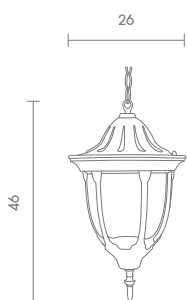

**920.-**

 Light-trio

**O-5007S**

E27 GENIE 18W  
E27 LED A60 9W  
ALUMINIUM

**920.-**