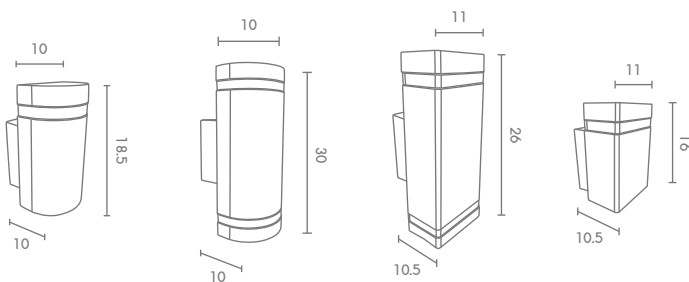

UD-SERIES

Exterior Wall Up Down Lights

UD

Light-trio

UD-181

E27 LED P45 5W
E27 LED PAR20 8W
ALUMINIUM

900.-

Light-trio

UD-182

E27(x2) LED P45 5W
E27(x2) LED PAR20 8W
ALUMINIUM

1,200.-

Light-trio

UD-221

GU10 LED 220V 8W
ALUMINIUM

1,000.-

Light-trio

UD-222

GU10(x2) LED 220V 8W
ALUMINIUM

1,300.-