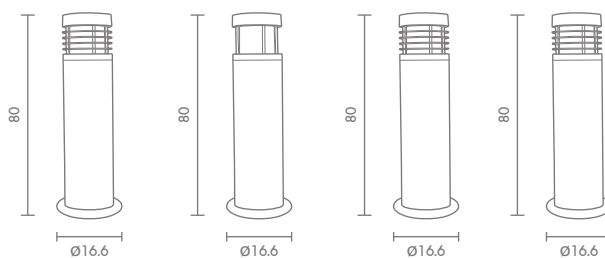

Light-trio

BOL-N1701
E27 TORNADO 24W
ALUMINIUM

5,200.-

Light-trio

BOL-N1702
E27 TORNADO 24W
ALUMINIUM

5,200.-

Light-trio

BOL-N1703
E27 TORNADO 24W
ALUMINIUM

5,200.-

Light-trio

BOL-N1704
E27 TORNADO 24W
ALUMINIUM

5,200.-

BOL