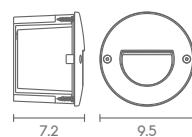

STEP-360/G4

G4 LED 220V 2.5W
ALUMINIUM

1,120.- (เฉพาะโคม)