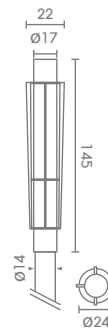

Light-trio

PT-193LED

LED(x3) T8 18W
ALUMINIUM + STEEL

20,000.- ԲՏԱՋՈՒ 3 m.

21,000.- ԲՏԱՋՈՒ 3.5 m.

22,000.- ԲՏԱՋՈՒ 4 m.

PT