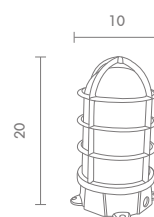

Light-trio

O-F10W

E27 GENIE 11W
ALUMINIUM

380.-

Light-trio

O-F11W

E27 TORNADO 24W
ALUMINIUM

620.-

Light-trio

O-F10S

E27 GENIE 11W
ALUMINIUM

360.-

Light-trio

O-F11S

E27 TORNADO 24W
ALUMINIUM

590.-

CS