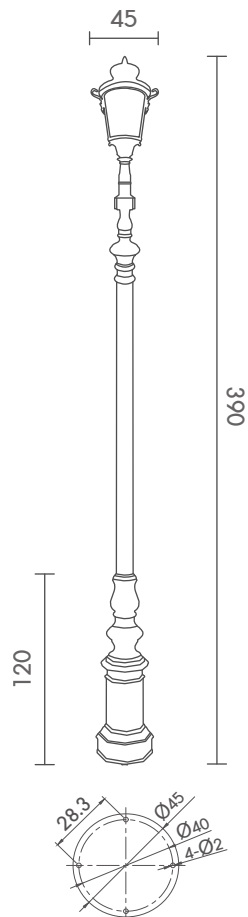

PT-SERIES

Exterior Post Top Lighting

Light-trio

PT-RHT15501-H3.9

E27

ALUMINIUM + GLASS

32,000.-

PT