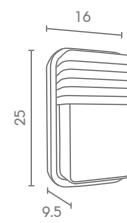

**WM-2803/G/BK**  
E27 LED 12W  
ALUMINIUM + GLASS

600.-

 Light-trio

**WM-2809/G/BK**  
E27 LED 12W  
ALUMINIUM + GLASS

600.-

 Light-trio

**WM-281**  
E27 LED 12W  
ALUMINIUM + GLASS

1,600.-