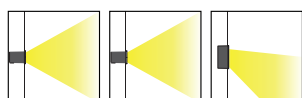

STEP-160

E27 GENIE 11W
E27 LED PLE 7W
ALUMINIUM

900.-