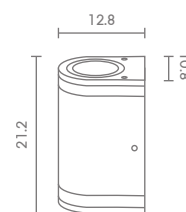

**UD-490**  
E27 LED 12W  
ALUMINIUM

1,600.-

 Light-trio

**UD-502/GU10**  
GU10(x2) LED 220V 8W  
ALUMINIUM

1,600.-

 Light-trio

**UD-653**  
E27(x2) LED 7W  
ALUMINIUM

1,000.-