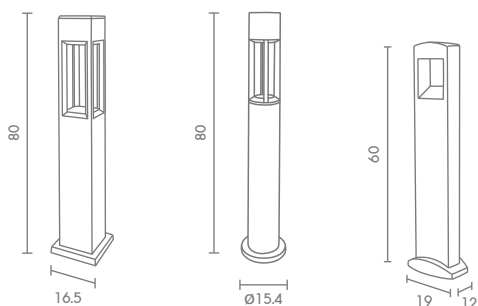

**4,000.-**

 Light-trio

**BOL-0218/LED**

LED 220V 5W 3000K  
ALUMINIUM

**3,600.-**