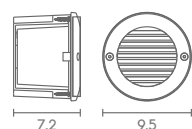

STEP-360/G4

G4 LED 220V 2.5W
ALUMINIUM

1,120.- (เฉพาะโคม)