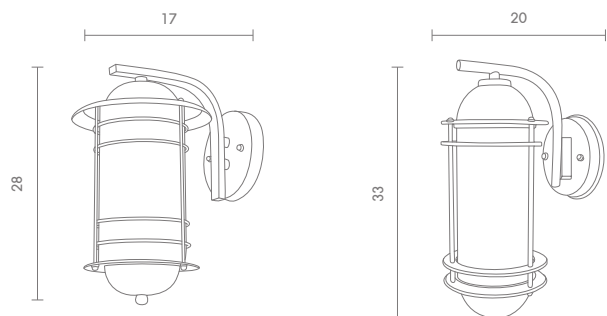

Light-trio

O-20103W/BK

E27 GENIE 18W
E27 LED A60 9W
ALUMINIUM

1,200.-