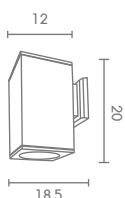

Light-trio

UD-161
E27 LED A60 9W
ALUMINIUM

900.-

Light-trio

UD-191
E27 LED A60 9W
ALUMINIUM

1,200.-

Light-trio

UD-201
E27 LED A70 14W
ALUMINIUM

2,400.-