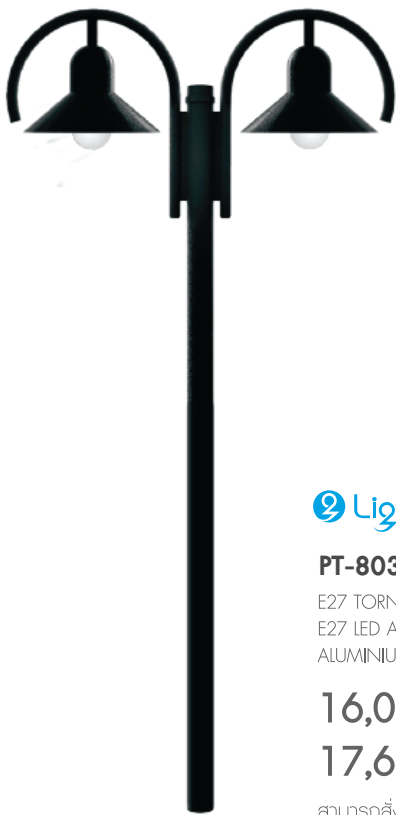

**17,600.-** 4 m.

 Light-trio

**PT-802-2/2**

E27 TORNADO 45W  
E27 LED A70 14W  
ALUMINIUM

**18,000.-** 3 m.

**19,600.-** 4 m.

PT

 Light-trio