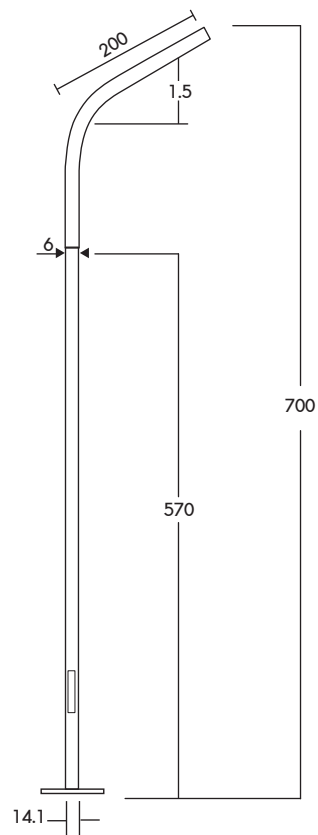

04/7-1/VJ
PT-04/7-1/VJ ราคา **14,400.-**
เสาทอปอร์ทิ่งตั้งเดี่ยวปลาย 2.00" สูง 7.00m.