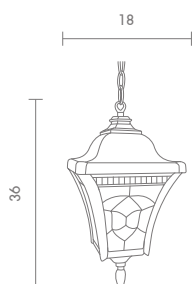

1,200.-

 Light-trio

**O-5046S**

E27 GENIE 18W  
E27 LED A60 7W/9W  
ALUMINIUM

1,200.-

CS