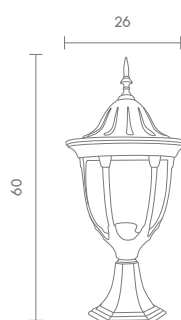

**920.-**

 Light-trio

**O-5007S**

E27 GENIE 18W  
E27 LED A60 9W  
ALUMINIUM

**920.-**