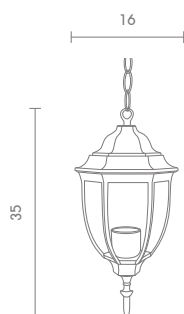

400.-

 Light-trio

**O-5018S**

E27 GENIE 18W  
E27 LED A60 7W/9W  
ALUMINIUM

400.-

CS