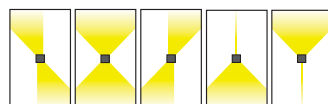

## Exterior Wall Up Down Lights

UD

ปรับมุมแสงได้

**UD-3058/LED**

LED 4W 3000K

ALUMINIUM

**1,800.-**