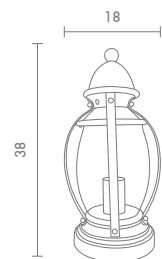

CS-SERIES

Exterior Classic Lighting

Light-trio

O-8200C

E27 GENIE 18W
E27 LED A60 9W
STEEL

1,100.-

Light-trio

O-8200W

E27 GENIE 18W
E27 LED A60 9W
STEEL

1,100.-

Light-trio

O-8200S

E27 GENIE 18W
E27 LED A60 9W
STEEL

1,100.-

CS