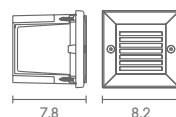

STEP-360/G4

G4 LED 220V 2.5W
ALUMINIUM

1,120.- (เฉพาะโคม)