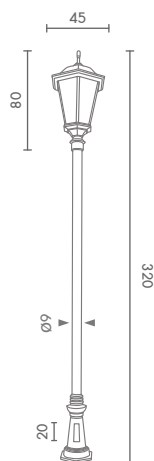

E27 TORNADO 65W  
POLE 2-4 METER  
ALUMINIUM

**9,000.-**

ราคาเฉพาะโคม

 Light-trio

**PT-NA1003**

E27 TORNADO 65W  
POLE 2-4 METER  
ALUMINIUM

**7,000.-**

ราคาเฉพาะโคม