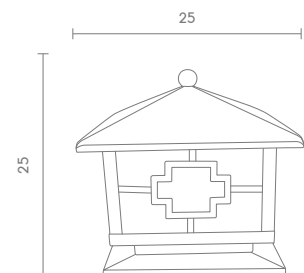

Light-trio

O-8257S/250

E27 GENIE 18W
E27 LED A60 9W
STEEL

1,000.-