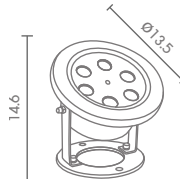

**UW-SD816A/12/9**

LED 12V 9W  
STAINLESS 304  
סלענע 5 m.

**3,360.-** 6400K/3000K

 Light-trio

**UW-SD816A/24/15**

LED 24V 15W  
STAINLESS 304  
סלענע 5 m.

**5,180.-** 6400K/3000K

IP68