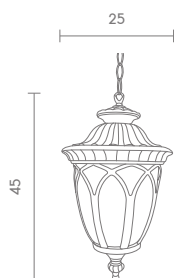

## Exterior Classic Lighting

 Light-trio

**O-0388C**

E27 TORNADO 24W  
E27 LED A70 14W  
ALUMINIUM

**2,800.-**

 Light-trio

**O-0388W**

E27 TORNADO 24W  
E27 LED A70 14W  
ALUMINIUM