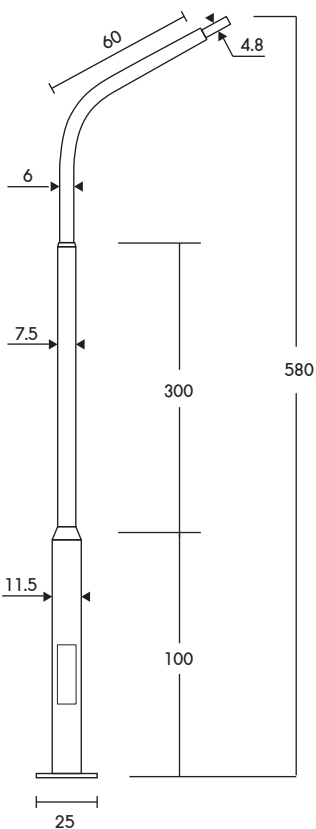

เสาสูง 6 เมตร

PT-SERIES

Exterior Post Top Lighting

PT-03/6-1/15 ราคา **9,000.-**
เสาตั้งเดี่ยวปลาย 1.50" สูง 6.00m.