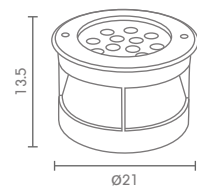

IP68

ราคายังไม่รวมหัวแปลง

12V (AC)

24V (AC)