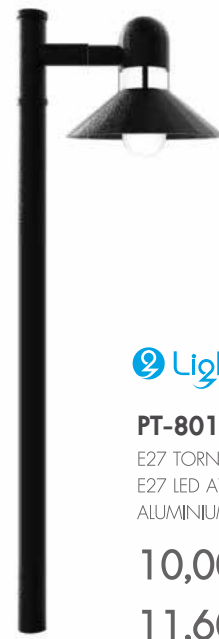

Light-trio

PT-801-3

E27 TORNADO 45W
E27 LED A70 14W
ALUMINIUM

10,000.- 3 m.

11,600.- 4 m.

PT