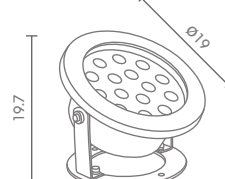

**UW-SD816A/12/9**

LED 12V 9W  
STAINLESS 304  
סלענע 5 m.

**3,360.-** 6400K/3000K

 Light-trio

**UW-SD816A/24/15**

LED 24V 15W  
STAINLESS 304  
סלענע 5 m.

**5,180.-** 6400K/3000K

IP68