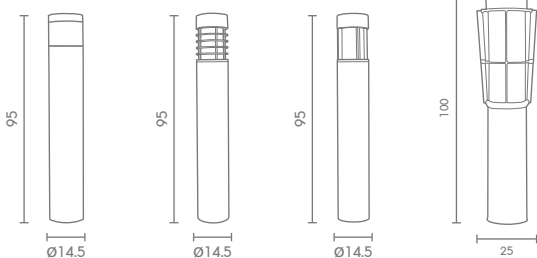

Light-trio

BOL-2101

E27 GENIE 18W
ALUMINIUM

4,000.-

Light-trio

BOL-2102

E27 GENIE 18W
ALUMINIUM

4,000.-

Light-trio

BOL-2103

E27 GENIE 18W
ALUMINIUM

4,000.-

Light-trio

BOL-2104

E27(x2) TORNADO 24W
ALUMINIUM

6,500.-

BOL