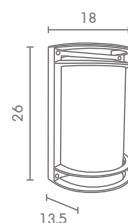

**WM-2803/G/BK**  
E27 LED 12W  
ALUMINIUM + GLASS

600.-

 Light-trio

**WM-2809/G/BK**  
E27 LED 12W  
ALUMINIUM + GLASS

600.-

 Light-trio

**WM-281**  
E27 LED 12W  
ALUMINIUM + GLASS

1,600.-