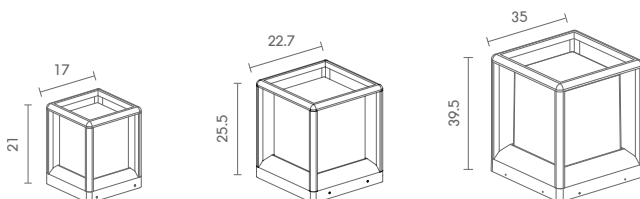

NEW

BOR-SERIES

Exterior Border lighting

Light-trio

BOR-M1392

E27 LED 12W
ALUMINIUM + PC

1,900.-

Light-trio

BOR-M1391

E27 LED 24W
ALUMINIUM + PC

2,300.-

Light-trio

BOR-M1393

E27 LED 30W
ALUMINIUM + PC

N/A

IP65