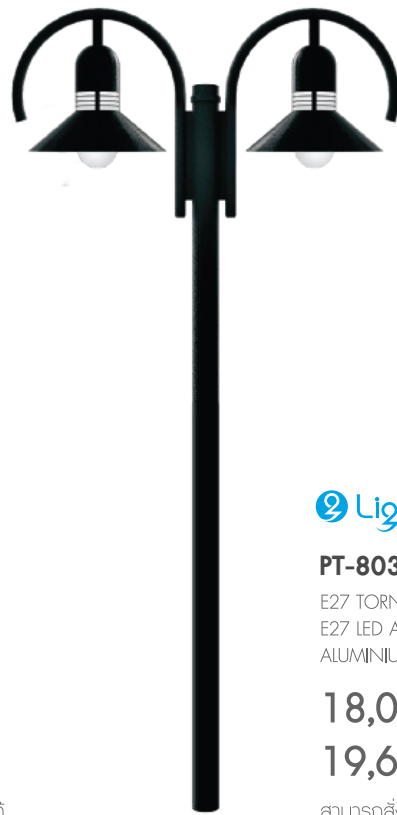

Light-trio

PT-803-1/2

E27 TORNADO 45W
E27 LED A70 14W
ALUMINIUM

16,000.- 3 m.

17,600.- 4 m.

สามารถสั่งทำแบบ 3 หรือ 4 หัวได้

Light-trio

PT-803-2/2

E27 TORNADO 45W
E27 LED A70 14W
ALUMINIUM

18,000.- 3 m.

19,600.- 4 m.

สามารถสั่งทำแบบ 3 หรือ 4 หัวได้

PT