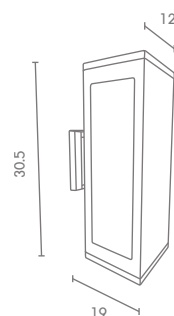

# UD-SERIES

Exterior Wall Up Down Lights

UD

 Light-trio

**UD-340**

E27 LED 7W  
ALUMINIUM

1,000.-

 Light-trio