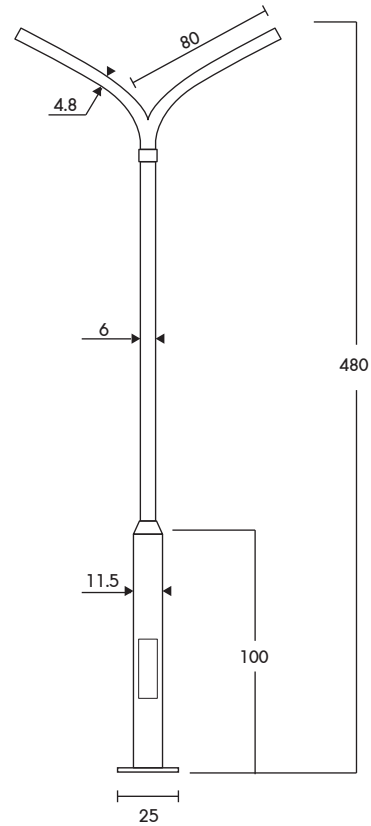

PT-03/5-2/15 ราคา **8,600.-**
เสาตั้งคู่ปลาย 1.50" สูง 5.00m.