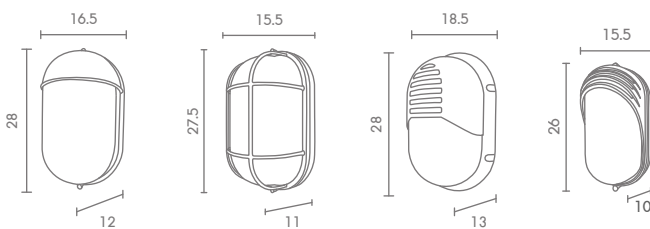

WM

 Light-trio

**WM-580**  
E27 LED 12W  
ALUMINIUM + ACRYLIC

1,400.-

 Light-trio

**WM-B-09**  
E27 LED 12W  
ALUMINIUM + ACRYLIC

600.-