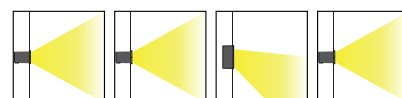

Light-trio

STEP-1501

E27 GENIE 11W
E27 LED PLE 7W
ALUMINIUM

400.-

Light-trio

STEP-1502

E27 GENIE 11W
E27 LED PLE 7W
ALUMINIUM

400.-

Light-trio

STEP-1503

E27 GENIE 11W
E27 LED PLE 7W
ALUMINIUM

400.-

Light-trio

STEP-1504

E27 GENIE 11W
E27 LED PLE 7W
ALUMINIUM

400.-

STEP