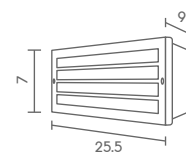

STEP-150

E27 GENIE 11W
E27 LED PLE 7W
ALUMINIUM

900.-