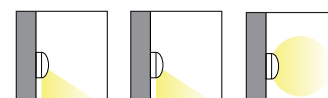

WM

Light-trio

WM-440

E27 LED 24W
ALUMINIUM + GLASS

1,600.-

Light-trio

WM-460

E27 LED 24W
ALUMINIUM + GLASS

1,600.-

Light-trio

WM-511/BK

E27 LED 24W
ALUMINIUM + GLASS

1,800.-