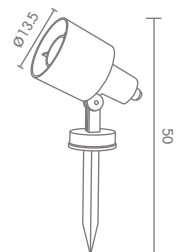

UP-17138

E27 PAR38 120V
E27 LED PAR38 15W
ALUMINIUM

1,300.-