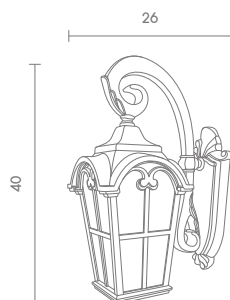

1,500.-

 Light-trio

**O-8058W**

E27 GENIE 18W  
E27 LED A60 9W  
ALUMINIUM

960.-