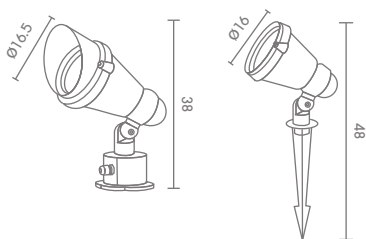

UP-SERIES

Exterior Spotlights

Light-trio

UP-18030

E27 PAR38 120W
E27 LED PAR38 21W
ALUMINIUM

1,300.-