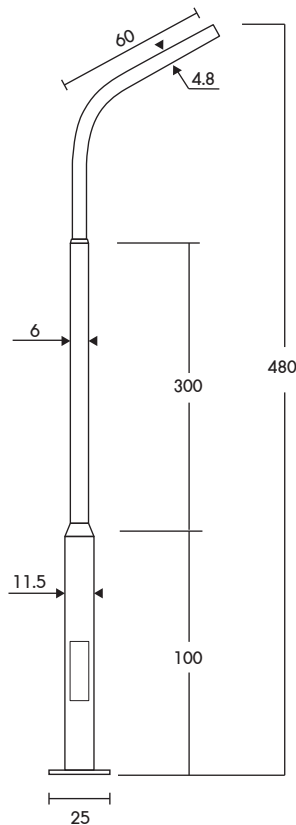

PT-03/5-1/15 ราคา **7,600.-**
เสาตั้งเดี่ยวปลาย 1.50" สูง 5.00m.