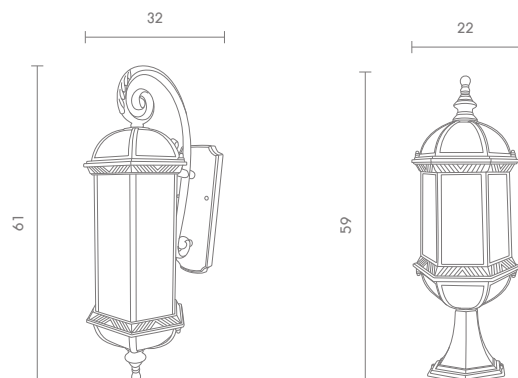

## Exterior Classic Lighting

 Light-trio

**O-0331W**  
E27 TORNADO 24W  
E27 LED A70 14W  
ALUMINIUM

**2,400.-**

 Light-trio

**O-0331S**  
E27 TORNADO 24W  
E27 LED A70 14W  
ALUMINIUM

**960.-**

CS