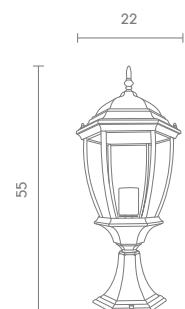

**720.-**

 Light-trio

**O-0179S**

E27 GENIE 18W  
E27 LED A60 7W/9W  
ALUMINIUM

**720.-**

CS