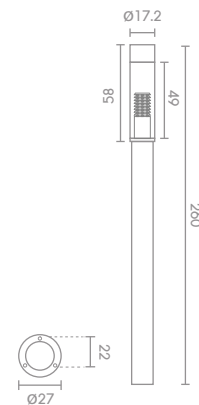

PT-28127

E27 LED 30W
ALUMINIUM

18,000.- ԲՏԱՀԱՆՈՒՄ 3 m.

19,000.- ԲՏԱՀԱՆՈՒՄ 3.5 m.