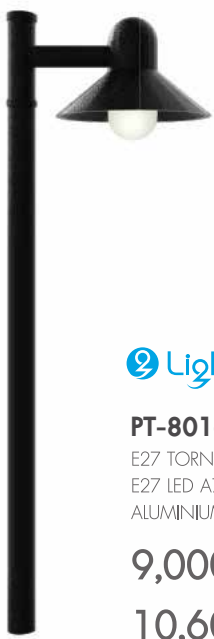

Light-trio

PT-801-1

E27 TORNADO 45W
E27 LED A70 14W
ALUMINIUM

9,000.- 3 m.

10,600.- 4 m.