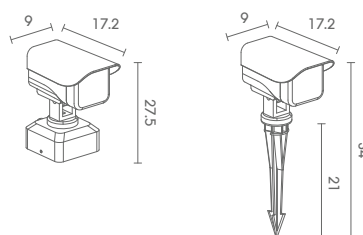

NEW

UP-SERIES

Exterior Spotlights

Light-trio
UP-M1733/COB7
LED COB 220V 7W 3000K (BEAM 11°)
ALUMINIUM + PC
2,400.-

Light-trio
UP-M1732/COB7
LED COB 220V 7W 3000K (BEAM 11°)
ALUMINIUM + PC
2,200.-