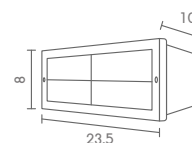

STEP-1504

E27 GENIE 11W
E27 LED PLE 7W
ALUMINIUM

400.-