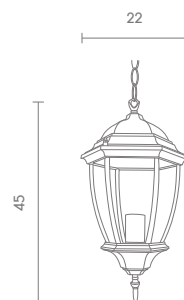

Light-trio

O-0179C

E27 GENIE 18W
E27 LED A60 7W/9W
ALUMINIUM

780.-

Light-trio

O-0179W

E27 GENIE 18W
E27 LED A60 7W/9W
ALUMINIUM

720.-

Light-trio

O-0179S

E27 GENIE 18W
E27 LED A60 7W/9W
ALUMINIUM

720.-