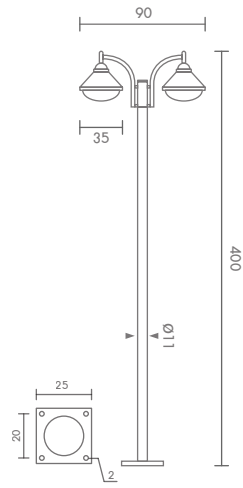

Light-trio

PT-CL-140MKL-H400

E27 TORNADO 45W
E27 LED 30W
ALUMINIUM

22,000.-

Light-trio

PT-CL-140MKL/2-H400

E27(x2) TORNADO 45W
E27 LED 30W
ALUMINIUM

31,000.-

PT