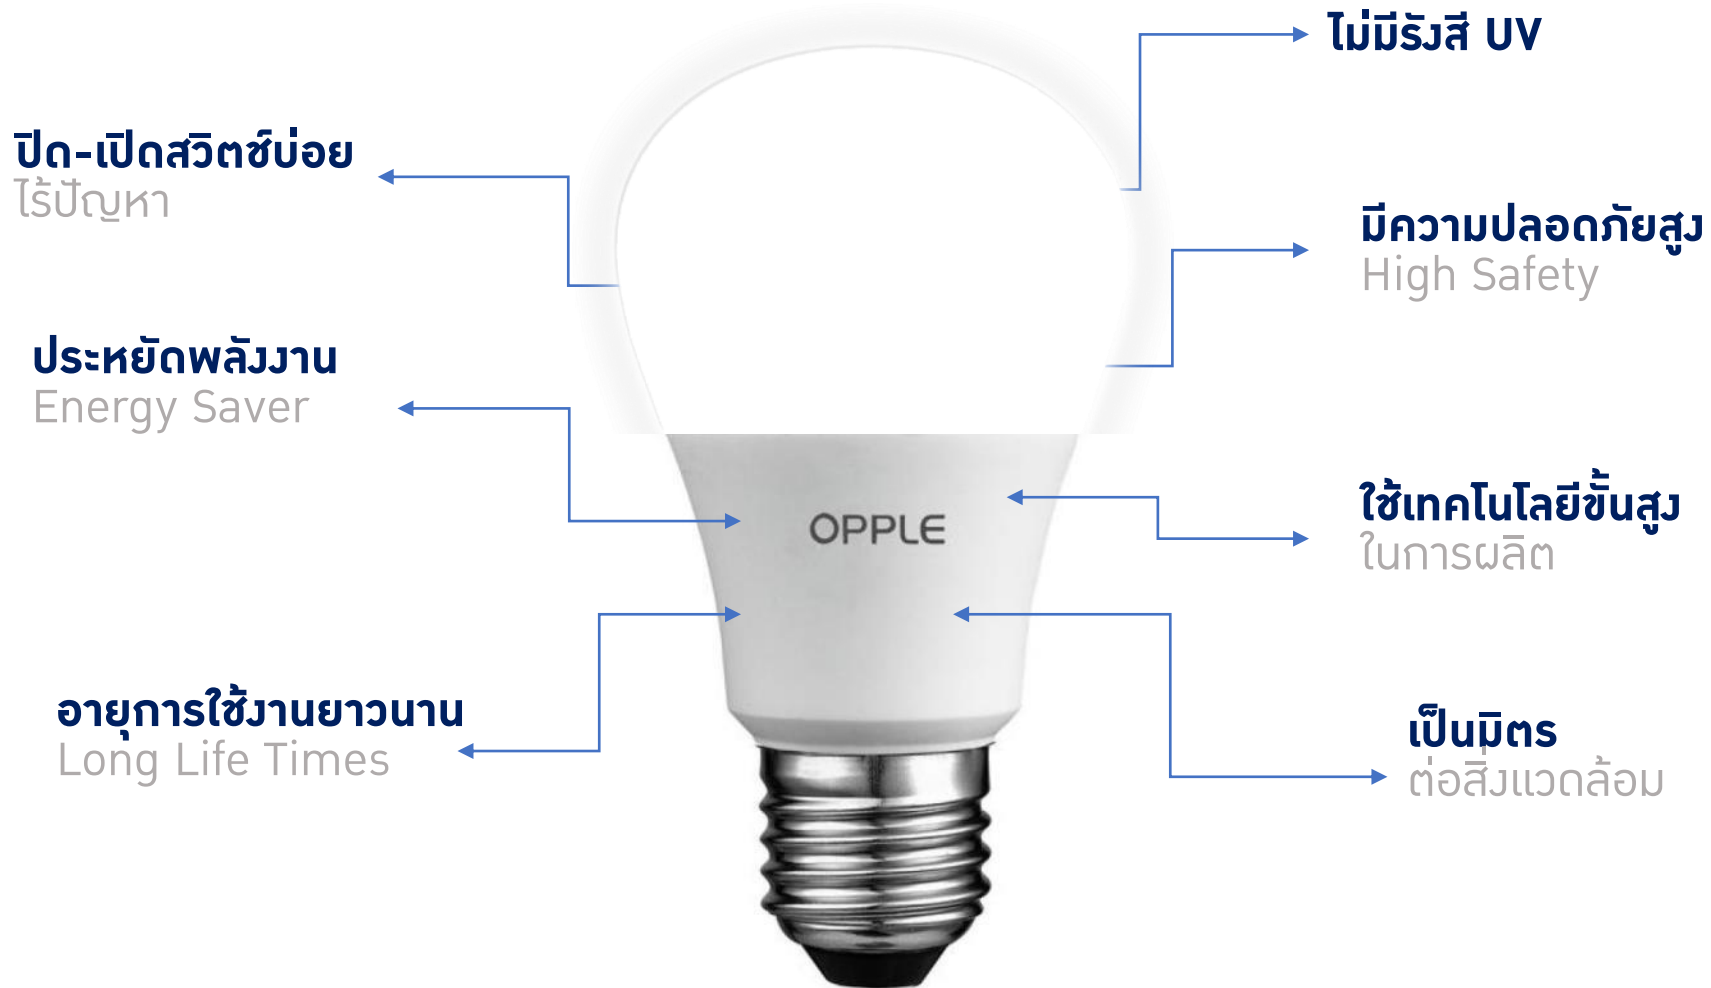

โคมไฟและหลอดไฟ ที่ให้แสงสว่างภายในบ้าน

 **Light-trio**
Indoor Lighting

INDOOR
Fluorescent

OPPLE

LED Lighting

OPPLE

LED Lighting

OPPLE