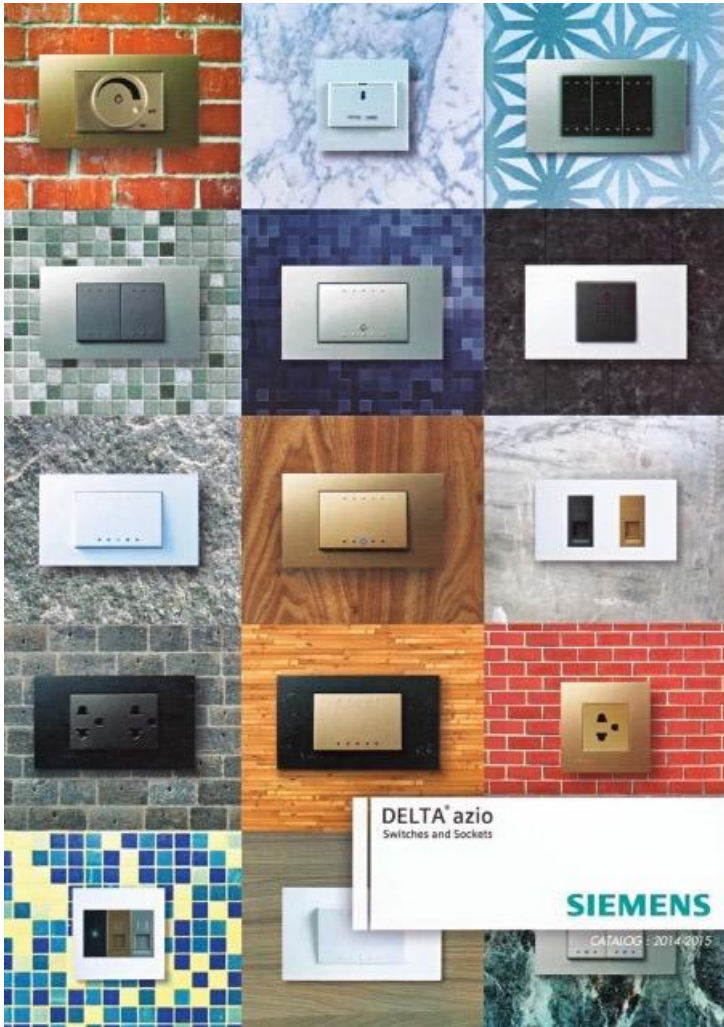

LIGHTTRIO

LIGHTTRIOLED

@LIGHTTRIO

4 สาขา บางนา รัตนาธิเบศน์ รามอินทรา

ชลบุรี

SIEMENS

Ingenuity for life

SWITCH PLUG

SIEMENS

SWITCH PLUG
SIEMENS