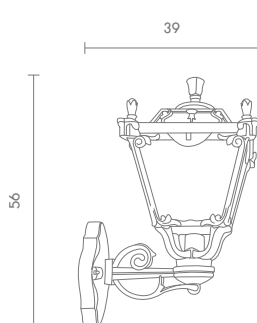

Light-trio

O-1002W

E27 TORNADO 24W
E27 LED A70 14W
ALUMINIUM

4,000.-

Light-trio

O-1003W

E27 TORNADO 24W
E27 LED A70 14W
ALUMINIUM

3,600.-