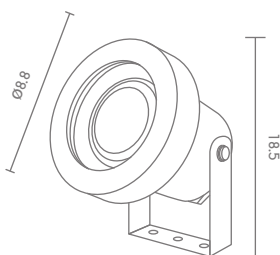

Light-trio

UP-5905/GU10

GU10 LED 220V 8W
ALUMINIUM

1,200.-