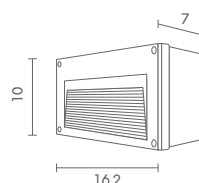

**STEP-240**

MR16 LED 220V 3W  
ALUMINIUM

1,000.-

 Light-trio

**STEP-250**

E27 GENIE 11W  
E27 LED PLE 7W  
ALUMINIUM

1,800.-