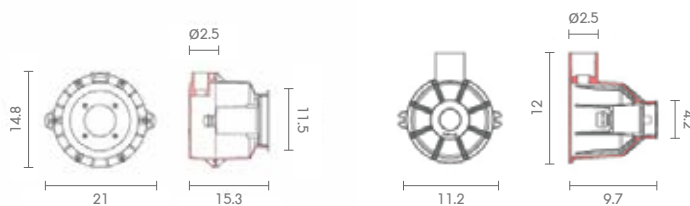

Light-trio

UL-7480-0-2-989

LED 12Vdc 3000K 3.1W
STAINLESS 316

4,875.-

Light-trio

UW-16116

MR16 12V 50W
MR16 LED 12V 8W
STAINLESS 316

7,980.-

Light-trio

UL-7405-0-2-910

LED 12V 3000K 12W
DRIVER 0274
STAINLESS 316

12,380.-

UW

Light-trio

DRIVER

UL-0274-0-9-000-01

1-20W 700MA

2,455.-

IP68

โคมฝังมาพร้อมสาย 3 ม. และกล่องฝังปูน (ใช้ใ้ในน้ำทะเลได้)