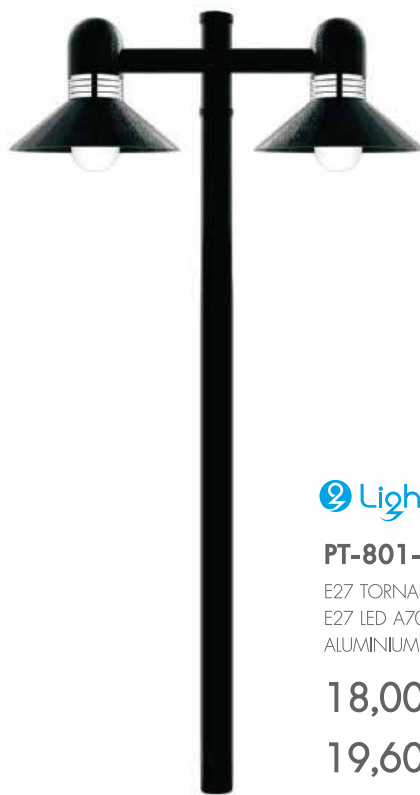

Light-trio

PT-801-2/2

E27 TORNADO 45W
E27 LED A70 14W
ALUMINIUM

18,000.- 3 m.

19,600.- 4 m.