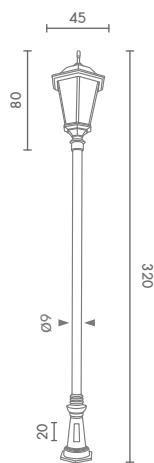

E27 TORNADO 65W  
POLE 2-4 METER  
ALUMINIUM

**9,000.-**

ราคาเฉพาะโคม

 Light-trio

**PT-NA1003**

E27 TORNADO 65W  
POLE 2-4 METER  
ALUMINIUM

**7,000.-**

ราคาเฉพาะโคม