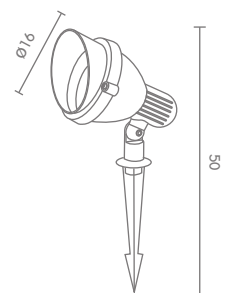

UP

Light-trio

UP-23016

GU10 220V 8W
ALUMINIUM

960.-

Light-trio

UP-0325/GU10

GU10 LED 220V 8W
ALUMINIUM

800.-

Light-trio

UP-24138

E27 PAR38 120W
E27 LED PAR38 21W
ALUMINIUM

1,800.-