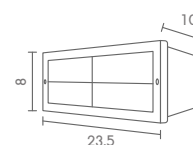

STEP-1504

E27 GENIE 11W
E27 LED PLE 7W
ALUMINIUM

400.-