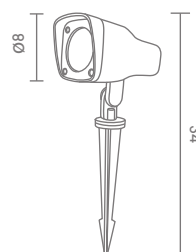

UP

Light-trio

UP-23016

GU10 220V 8W
ALUMINIUM

960.-

Light-trio

UP-0325/GU10

GU10 LED 220V 8W
ALUMINIUM

800.-

Light-trio

UP-24138

E27 PAR38 120W
E27 LED PAR38 21W
ALUMINIUM

1,800.-