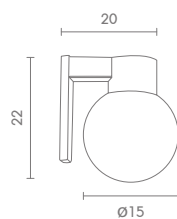

Light-trio

O-F62W/6
E27 GENIE 11W
ABS

280.-

Light-trio

O-F62W/8
E27 GENIE 18W
ABS

300.-

Light-trio

O-F001S/6
E27 GENIE 11W
ABS

240.-

Light-trio

O-F001S/8
E27 GENIE 18W
ABS

280.-