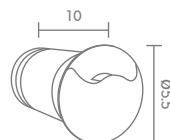

Light-trio

IN-003705

LED CREE 12V 3W 3000K
ALUMINIUM

1,400.-

Light-trio

IN-013705

LED CREE 12V 3W 3000K
ALUMINIUM

1,400.-

Light-trio

IN-023705

LED CREE 12V 3W 3000K
ALUMINIUM

1,400.-