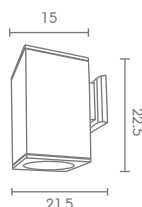

# UD-SERIES

Exterior Wall Up Down Lights

UD

 Light-trio

**UD-162**  
E27(x2) LED A60 9W  
ALUMINIUM

1,100.-

 Light-trio

**UD-192**  
E27(x2) LED A60 9W  
ALUMINIUM