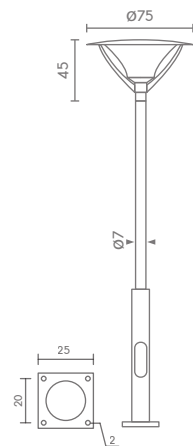

PT-SERIES

Exterior Post Top Lighting

Light-trio

PT-812

E27 TORNADO 45W
E27 LED 40W
POLE 2-4 METER ใช้กับเสา PT-01 (7)
ALUMINIUM

10,000.-

ราคาเฉพาะโคม

Light-trio

PT-27127

E27 TORNADO 45W
E27 LED 40W
POLE 2-4 METER ใช้กับเสา PT-01 (7)
ALUMINIUM

9,000.-

ราคาเฉพาะโคม

PT