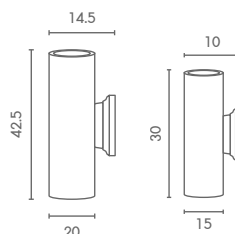

Light-trio

UD-709/2

E27(x2) LED A70 14W
ALUMINIUM

2,600.-

Light-trio

UD-709

E27 LED A70 14W
ALUMINIUM

1,500.-

Light-trio

UD-709/2/S

E27(x2) LED A60 9W
ALUMINIUM

1,300.-

Light-trio

UD-709/S

E27 LED A60 9W
ALUMINIUM

960.-