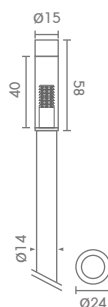

Light-trio

PT-193LED

LED(x3) T8 18W
ALUMINIUM + STEEL

20,000.- հստջւո 3 m.

21,000.- հստջւո 3.5 m.

22,000.- հստջւո 4 m.

PT