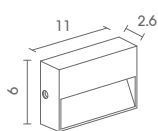

**STEP-M1443/LED**

LED SMD(x10) 220V 1.5W 3000K  
ALUMINIUM + PC

950.-

 Light-trio

**STEP-M1442/LED**

LED SMD(x10) 220V 1.5W 3000K  
ALUMINIUM + PC

950.-

IP65