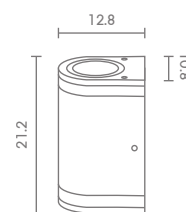

 Light-trio

**UD-490**

E27 LED 12W  
ALUMINIUM

1,600.-

 Light-trio

**UD-502/GU10**

GU10(x2) LED 220V 8W  
ALUMINIUM

1,600.-