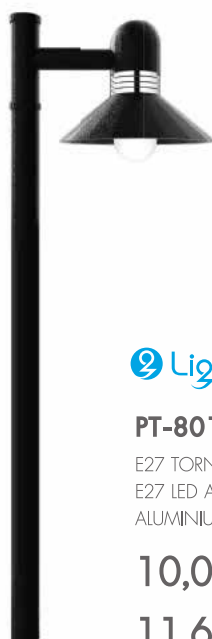

Light-trio

PT-801-2

E27 TORNADO 45W
E27 LED A70 14W
ALUMINIUM

10,000.- 3 m.

11,600.- 4 m.