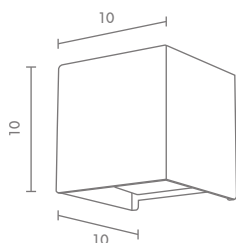

# UD-SERIES

Exterior Wall Up Down Lights

UD

ปรับมุมแสงได้

**UD-3058/LED**

LED 4W 3000K

ALUMINIUM

**1,800.-**