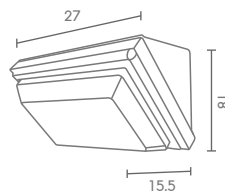

**1,200.-**

**Light-trio**

**WM-240**  
E27 LED 12W  
ALUMINIUM

**1,200.-**

**Light-trio**

**WM-420**  
E27 LED 12W  
ALUMINIUM +GLASS

**1,900.-**

 Light-trio