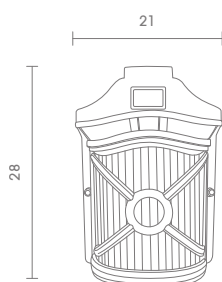

CS-SERIES

Exterior Classic Lighting

Light-trio

O-0333W/RB

E27 GENIE 18W
E27 LED A60 7W/9W
ALUMINIUM

800.-

Light-trio

O-5064W

E27 GENIE 18W
E27 LED A60 7W/9W
ALUMINIUM

760.-