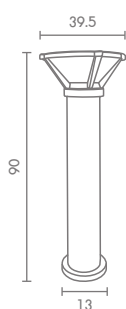

 Light-trio

**BOL-1050B**  
E27 TORNADO 24W  
ALUMINIUM

**8,300.-**

BOL

 Light-trio

**BOL-N1701**  
E27 TORNADO 24W  
ALUMINIUM

5,200.-

 Light-trio