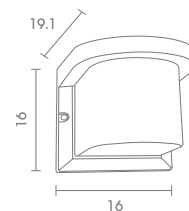

**1,200.-**

 Light-trio

**WM-710**

E27 LED 7W

ALUMINIUM + ACRYLIC

**1,200.-**

 Light-trio

**WM-801**