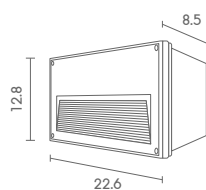

Light-trio

STEP-200
E27 GENIE 11W
E27 LED PLE 7W
ALUMINIUM

700.-

Light-trio

STEP-210
E27 GENIE 11W
E27 LED PLE 7W
ALUMINIUM

700.-