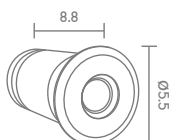

Light-trio

IN-003705

LED CREE 12V 3W 3000K
ALUMINIUM

1,400.-

Light-trio

IN-013705

LED CREE 12V 3W 3000K
ALUMINIUM

1,400.-

Light-trio

IN-023705

LED CREE 12V 3W 3000K
ALUMINIUM

1,400.-