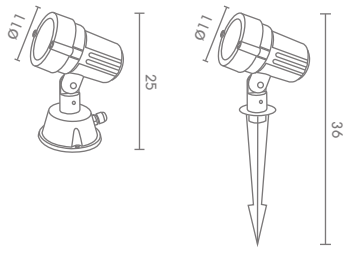

UP-15120

E27 PAR20 50W
E27 LED PAR20 8W
ALUMINIUM

1,200.-