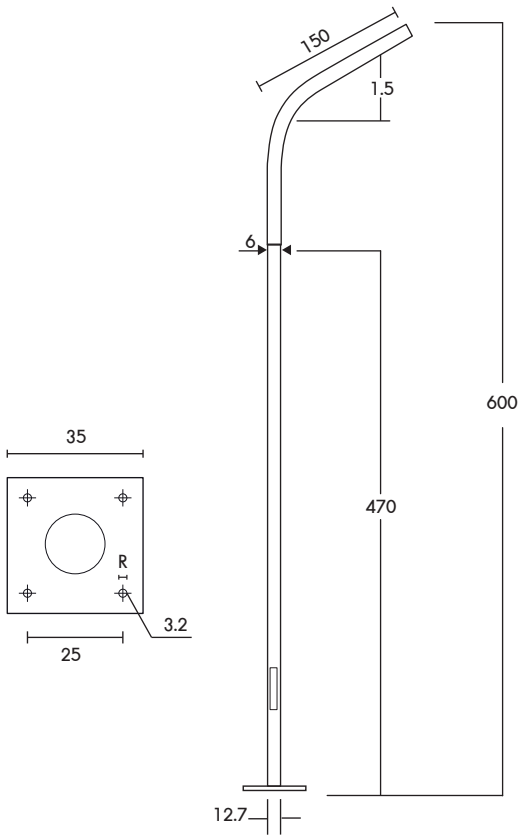

PT-SERIES

Exterior Post Top Lighting

04/6-1/LN
PT-64/6-1/LN ราคา **14,000.-**
เสาทอปอร์ทิ่งเดี่ยวปลาย 2.00" สูง 6.00m.