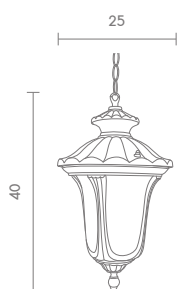

**1,200.-**

 Light-trio

**O-0180S**

E27 GENIE 18W  
E27 LED A60 7W/9W  
ALUMINIUM

**1,200.-**