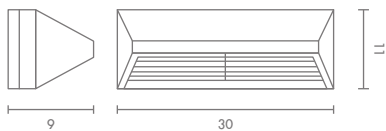

## Exterior Steplights

STEP

 Light-trio

**STEP-270**  
E27 GENIE 18W  
E27 LED PLE 7W  
ALUMINIUM

**1,600.-**

 Light-trio

**STEP-280**  
E27 GENIE 18W  
E27 LED PLE 7W  
ALUMINIUM

**1,800.-**