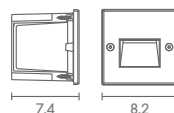

STEP-SERIES

Exterior Steplights

Light-trio

STEP-350/G4

G4 LED 220V 2.5W
ALUMINIUM

1,120.- (เฉพาะโคม)

Light-trio

STEP-380/G4

G4 LED 220V 2.5W
ALUMINIUM

1,120.- (เฉพาะโคม)

Light-trio

STEP-370/G4

G4 LED 220V 2.5W
ALUMINIUM

1,120.- (เฉพาะโคม)

Light-trio

STEP-360/G4

G4 LED 220V 2.5W
ALUMINIUM

1,120.- (เฉพาะโคม)

STEP