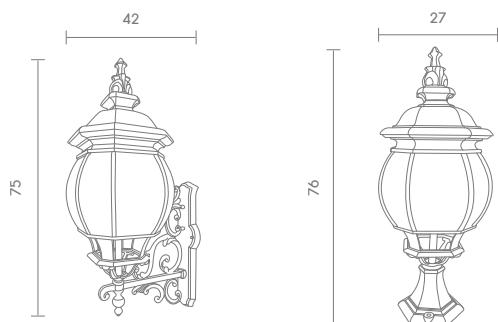

CS-SERIES

Exterior Classic Lighting

Light-trio

O-20623JW

E27 TORNADO 24W
E27 LED A70 14W
ALUMINIUM

2,800.-

Light-trio

O-20623JS

E27 TORNADO 24W
E27 LED A70 14W
ALUMINIUM

2,400.-