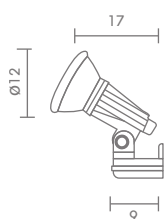

## Exterior Spotlights

UP

 Light-trio

**UP-311-P**  
E27 LED PAR38 15W  
ALUMINIUM

**300.-**

 Light-trio

**UP-310**  
E27 LED PAR38 15W  
ALUMINIUM

**300.-**