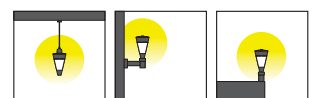

CS-SERIES

Exterior Classic Lighting

Light-trio

O-0388C

E27 TORNADO 24W
E27 LED A70 14W
ALUMINIUM

2,800.-

Light-trio

O-0388W

E27 TORNADO 24W
E27 LED A70 14W
ALUMINIUM

2,800.-

Light-trio

O-0388S

E27 TORNADO 24W
E27 LED A70 14W
ALUMINIUM

2,400.-

CS