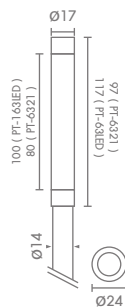

Light-trio

PT-193LED

LED(x3) T8 18W
ALUMINIUM + STEEL

20,000.- հստջւո 3 m.

21,000.- հստջւո 3.5 m.

22,000.- հստջւո 4 m.

PT