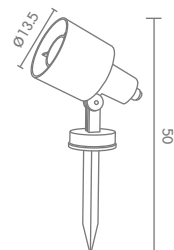

UP-17138

E27 PAR38 120V
E27 LED PAR38 15W
ALUMINIUM

1,300.-