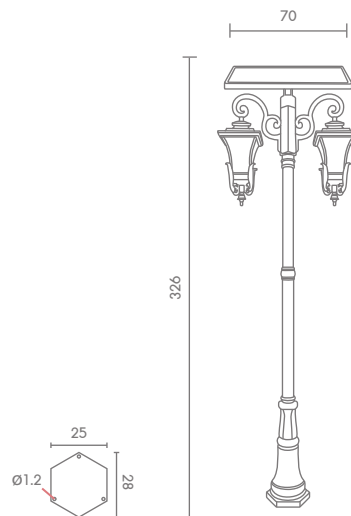

SOLAR-SERIES

Exterior Solar Lighting

NEW

SOLAR-PT0854A30-01

LED LAMP	LED 60PCS 3000K-6000K
SOLAR PANEL	15V 28.5W, MONOCRYSTALLINE
BATTERY TYPE	LITHIUM-ION 11.1V 15.6AH
CHARGING TIME	6-8 HOURS
DISCHARGING TIME	30-36 HOURS
LED	160 LM/W
MATERIAL	ALUMINIUM
WARRANTY	2 YEARS

PRICE 25,000.-