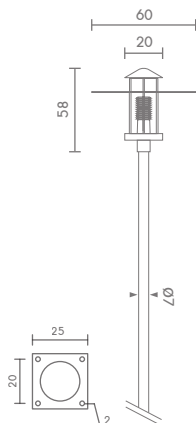

### PT-810

E27 TORNADO 24W  
POLE 2-4 METER ใช้กับเสา PT-01(7)  
ALUMINIUM

**12,000.-**

ราคาเฉพาะโคม

 Light-trio