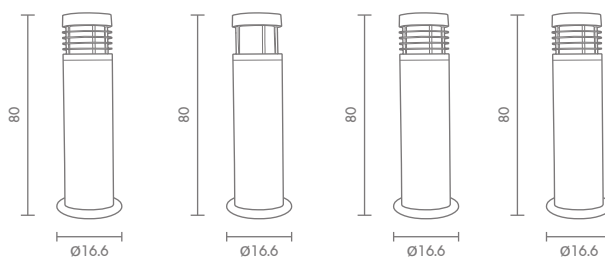

Light-trio

BOL-N1701
E27 TORNADO 24W
ALUMINIUM

5,200.-

Light-trio

BOL-N1702
E27 TORNADO 24W
ALUMINIUM

5,200.-

Light-trio

BOL-N1703
E27 TORNADO 24W
ALUMINIUM

5,200.-

Light-trio

BOL-N1704
E27 TORNADO 24W
ALUMINIUM

5,200.-

BOL