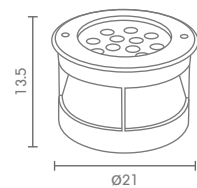

IP68

ราคายังไม่รวมหัวแปลง

12V (AC)

24V (AC)