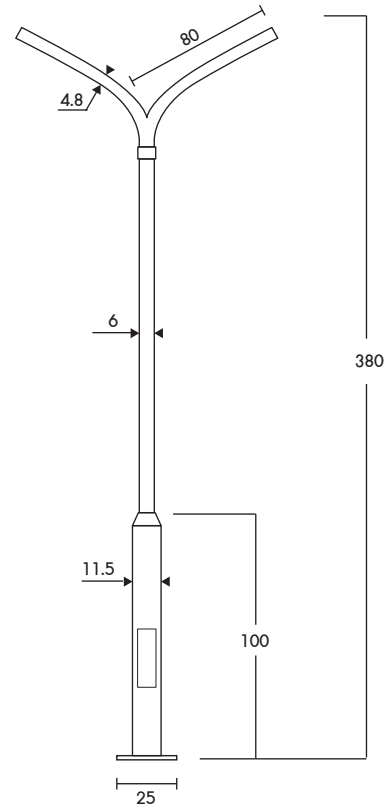

PT-03/4-2/15 ราคา **7,400.-**
เสาถึงกึ่งปลาย 1.50" สูง 4.00m.