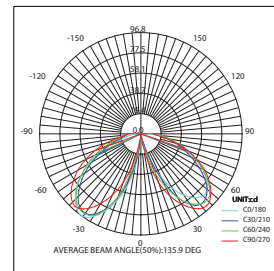

Light-trio

UD-M1683L/LED

LED SMD(x32) 220V 9W 3000K
ALUMINIUM + PC

2,200.-

Light-trio

UD-M1684L/LED

LED SMD(x32) 220V 9W 3000K
ALUMINIUM + PC

2,200.-