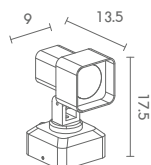

LED CREE 220V 7W 3000K (BEAM 15°)  
ALUMINIUM + GLASS

2,400.-

 Light-trio

**UP-M1742/LED7**

LED CREE 220V 7W 3000K (BEAM 15°)  
ALUMINIUM + GLASS

2,200.-

NEW