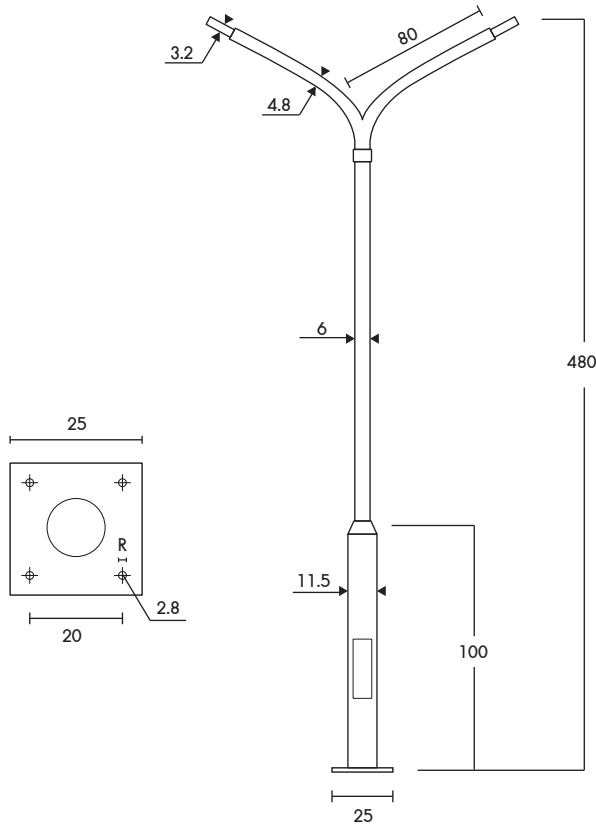

PT-SERIES

Exterior Post Top Lighting

เสาสูง 5 เมตร

PT-03/5-2/10 ราคา **9,000.-**
เสาถึงคู่ปลาย 1.00" สูง 5.00m.