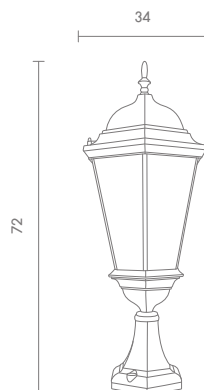

Light-trio

O-0352S

E27 GENIE 18W

E27 LED A60 9W

ALUMINIUM

1,400.-