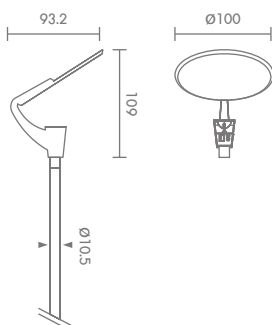

### PT-11112

G12 CDM-T 70/150W  
LED 70W 3000K  
POLE 2-6 METER ใช้กับเสา PT-01(10)  
ALUMINIUM

**24,000.-** 70W

**26,900.-** 150W

(ราคาโคมพร้อมบัลลาสต์)

**34,000.-** LED 70W

(ราคาโคมพร้อมหลอด LED)

ราคาหัวโคมไม่รวมเสาไฟ