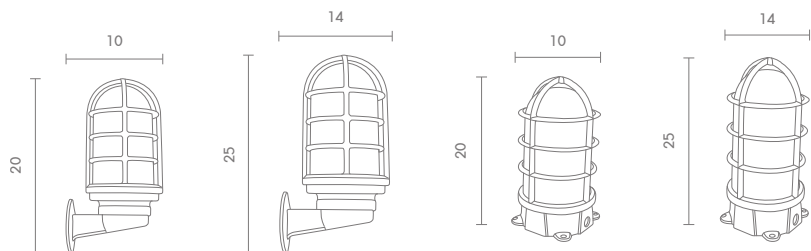

CS-SERIES

Exterior Classic Lighting

Light-trio

O-F10W

E27 GENIE 11W
ALUMINIUM

380.-

Light-trio

O-F11W

E27 TORNADO 24W
ALUMINIUM

620.-

Light-trio

O-F10S

E27 GENIE 11W
ALUMINIUM

360.-

Light-trio

O-F11S

E27 TORNADO 24W
ALUMINIUM

590.-

CS