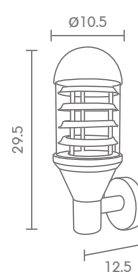

 Light-trio

**UD-490**

E27 LED 12W  
ALUMINIUM

1,600.-

 Light-trio

**UD-502/GU10**

GU10(x2) LED 220V 8W  
ALUMINIUM

1,600.-