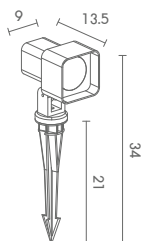

UP-SERIES

Exterior Spotlights

NEW

Light-trio

UP-M1101/LED5

LED CREE 220V 5W 3000K (BEAM 39°)
ALUMINIUM + GLASS

2,000.-

Light-trio

UP-M1741/LED7

LED CREE 220V 7W 3000K (BEAM 15°)
ALUMINIUM + GLASS

2,400.-

Light-trio

UP-M1742/LED7

LED CREE 220V 7W 3000K (BEAM 15°)
ALUMINIUM + GLASS

2,200.-