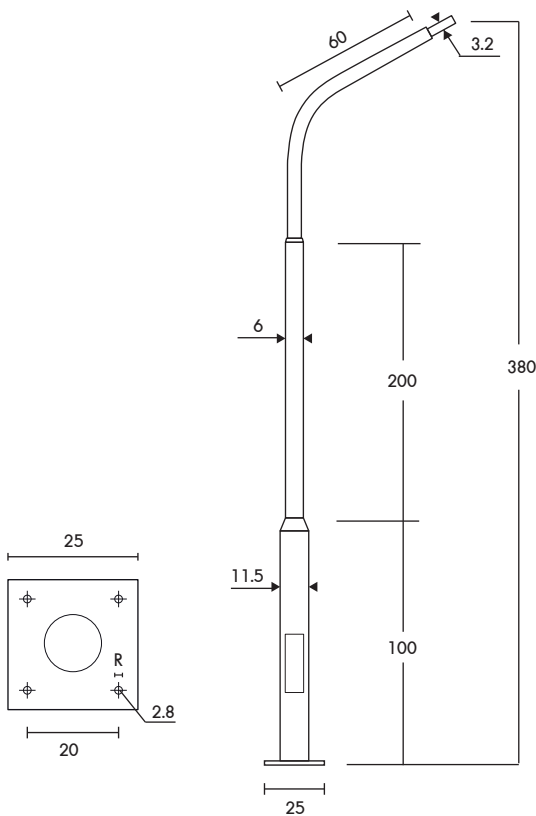

PT-03/4-1/10 ราคา **6,400.-**
เสาถึงเดี่ยวปลาย 1.00" สูง 4.00m.