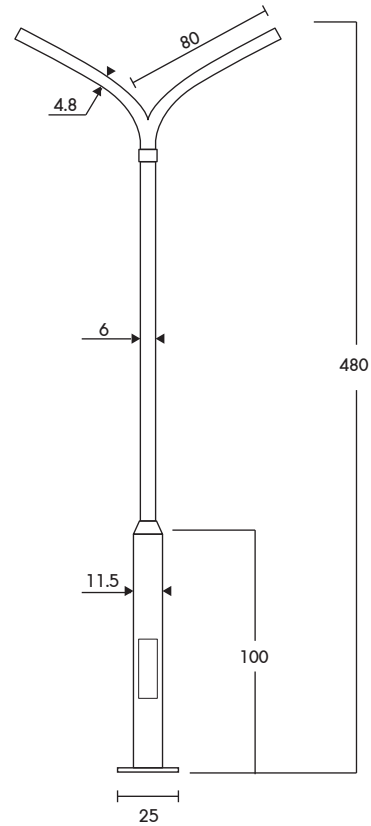

PT-03/5-2/15 ราคา **8,600.-**
เสาถึงคู่ปลาย 1.50" สูง 5.00m.