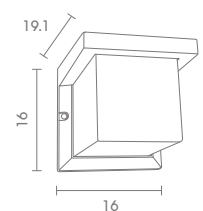

**1,200.-**

 Light-trio

**WM-710**

E27 LED 7W

ALUMINIUM + ACRYLIC

**1,200.-**

 Light-trio

**WM-801**