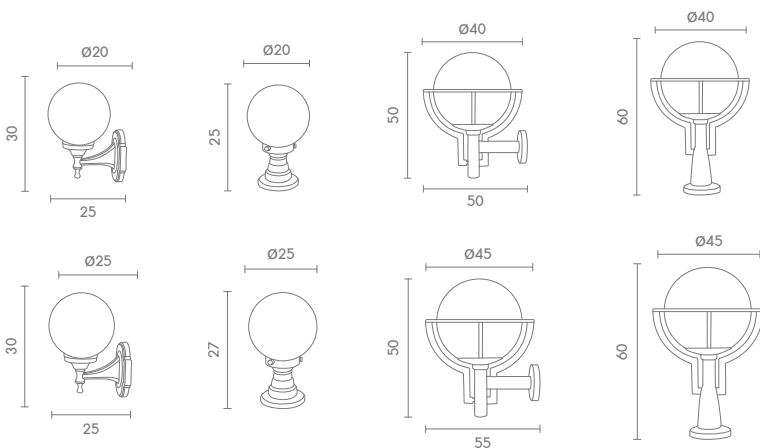

Light-trio

O-F04W/8
O-F04W/10

E27 GENIE 24W
ABS

240.- O-F04W/8

440.- O-F04W/10

Light-trio

O-F02S/8
O-F02S/10

E27 GENIE 24W
ABS

200.- O-F02S/8

320.- O-F02S/10

Light-trio

O-FL207W/10
O-FL207W/12

E27 GENIE 18W
E27 LED A60 9W
ALUMINIUM

3,200.- O-FL207W/10

3,500.- O-FL207W/12

Light-trio

O-F207S/10
O-F207S/12

E27 GENIE 18W
E27 LED A60 9W
ALUMINIUM

2,800.- O-F207S/10

3,200.- O-F207S/12