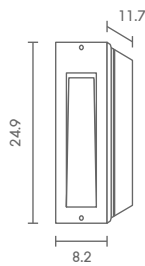

Light-trio

STEP-330/LED

LED 220V 4.6W 3000K
ALUMINIUM

4,900.-

(รวมชุด)

Light-trio

STEP-320/LED

LED 220V 3.9W 3000K
ALUMINIUM

4,700.-

(รวมชุด)

Light-trio

STEP-390

G9 LED 220V 5W
ALUMINIUM

1,800.-

(ราคาเฉพาะโคม)