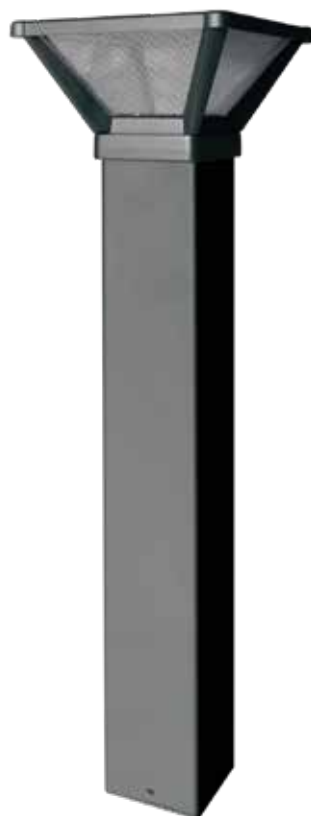

 Light-trio

**BOL-1050B**  
E27 TORNADO 24W  
ALUMINIUM

**8,300.-**

BOL

 Light-trio

**BOL-N1701**  
E27 TORNADO 24W  
ALUMINIUM

5,200.-

 Light-trio