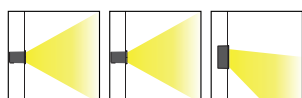

STEP-160

E27 GENIE 11W
E27 LED PLE 7W
ALUMINIUM

900.-