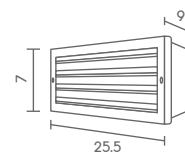

STEP-160

E27 GENIE 11W
E27 LED PLE 7W
ALUMINIUM

900.-