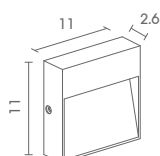

**STEP-M1443/LED**

LED SMD(x10) 220V 1.5W 3000K  
ALUMINIUM + PC

950.-

 Light-trio

**STEP-M1442/LED**

LED SMD(x10) 220V 1.5W 3000K  
ALUMINIUM + PC

950.-

IP65