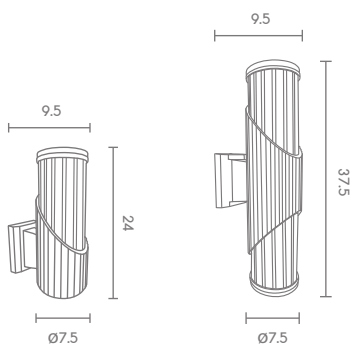

Light-trio

UD-421

E27 LED 12W

ALUMINIUM

1,200.-

Light-trio

UD-422

E27(x2) LED 12W

ALUMINIUM

1,600.-