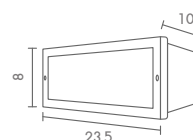

### STEP-160

E27 GENIE 11W  
E27 LED PLE 7W  
ALUMINIUM

900.-

 Light-trio

**STEP-1501**

E27 GENIE 11W  
E27 LED PLE 7W  
ALUMINIUM

400.-

 Light-trio