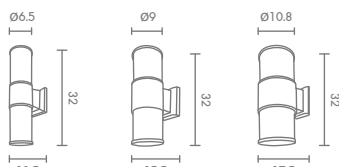

UD

Light-trio

UD-131
E27 LED 12W
ALUMINIUM

750.-

Light-trio

UD-141
E27 LED 12W
ALUMINIUM

800.-

Light-trio

UD-151
E27 LED 12W
ALUMINIUM

1,000.-

Light-trio

UD-132
E27(x2) LED 7W
ALUMINIUM

900.-

Light-trio

UD-142
E27(x2) LED 12W
ALUMINIUM

1,000.-

Light-trio

UD-152
E27(x2) LED 12W
ALUMINIUM

1,300.-