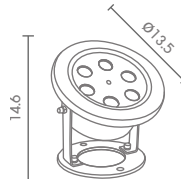

LED 12V 9W  
STAINLESS 304  
סגישן כרע 5 מ.

**3,360.-** 6400K/3000K

 Light-trio

**UW-SD816A/24/15**

LED 24V 15W  
STAINLESS 304  
סגישן כרע 5 מ.

**5,180.-** 6400K/3000K

IP68