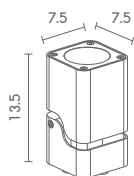

LED CREE 220V 7W 3000K (BEAM 15°)  
ALUMINIUM + GLASS

2,400.-

 Light-trio

**UP-M1742/LED7**

LED CREE 220V 7W 3000K (BEAM 15°)  
ALUMINIUM + GLASS

2,200.-

NEW