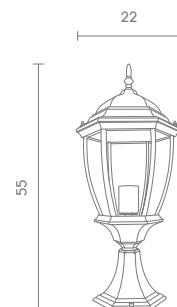

**720.-**

 Light-trio

**O-0179S**

E27 GENIE 18W  
E27 LED A60 7W/9W  
ALUMINIUM

**720.-**

CS