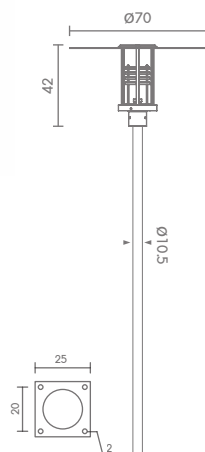

Light-trio

PT-7702

E27 TORNADO 65W
E27 LED 40W
ALUMINIUM

23,000.- 3.5 m.