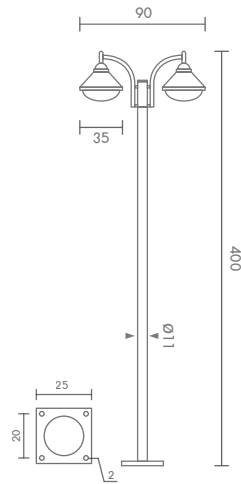

Light-trio

PT-CL-140MKL-H400

E27 TORNADO 45W
E27 LED 30W
ALUMINIUM

22,000.-

Light-trio

PT-CL-140MKL/2-H400

E27(x2) TORNADO 45W
E27 LED 30W
ALUMINIUM

22,000.-

PT