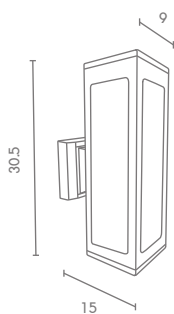

Light-trio

UD-653
E27(x2) LED 7W
ALUMINIUM

1,000.-

Light-trio

UD-661
E27 LED 12W
ALUMINIUM

1,000.-

Light-trio

UD-662
E27(x2) LED 7W
ALUMINIUM

1,000.-