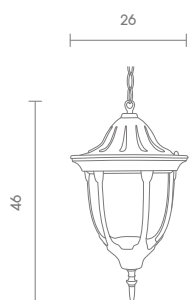

**920.-**

 Light-trio

**O-5007S**

E27 GENIE 18W  
E27 LED A60 9W  
ALUMINIUM

**920.-**

CS