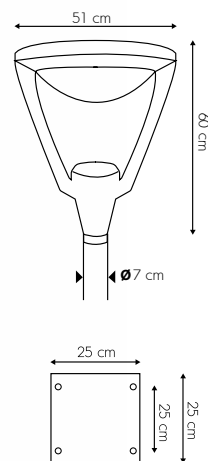

Light-trio

SOLAR-PT-MS012/30

แสงเดย์/วอร์ม
Solar 18v/28w
เวลาการทำงาน 18-24 ชั่วโมง
LED 12W
Aluminium + pc

PRICE 20,000.-
(ราคาเฉพาะโคมไม่รวมเสา)