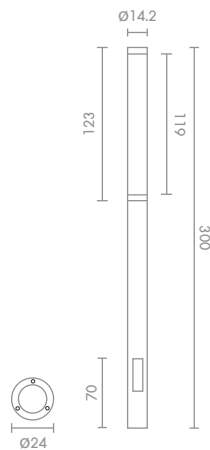

### PT-263LED

LED(x3) 14W  
ALUMINIUM

14,000.- ԲՏԱՀԱՆՈՒՄ 3 m.