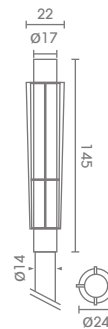

Light-trio

PT-193LED

LED(x3) T8 18W
ALUMINIUM + STEEL

20,000.- հստջւո 3 m.

21,000.- հստջւո 3.5 m.

22,000.- հստջւո 4 m.

PT