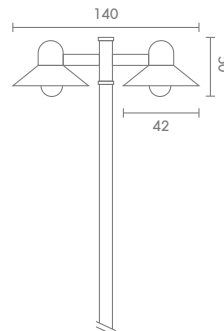

PT-SERIES

Exterior Post Top Lighting

Light-trio

PT-801-1/2

E27 TORNADO 45W
E27 LED A70 14W
ALUMINIUM

16,000.- 3 m.

17,600.- 4 m.

Light-trio

PT-801-2/2

E27 TORNADO 45W
E27 LED A70 14W
ALUMINIUM

18,000.- 3 m.

19,600.- 4 m.

PT