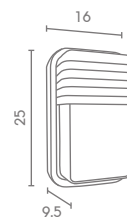

Light-trio

WM-2801
E27 LED 12W
ALUMINIUM + GLASS

900.-

Light-trio

WM-2802
E27 LED 12W
ALUMINIUM + GLASS

900.-

Light-trio

WM-2803/G/BK
E27 LED 12W
ALUMINIUM + GLASS

600.-

Light-trio

WM-2809/G/BK
E27 LED 12W
ALUMINIUM + GLASS

600.-