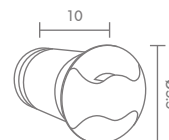

Light-trio

IN-003705

LED CREE 12V 3W 3000K
ALUMINIUM

1,400.-

Light-trio

IN-013705

LED CREE 12V 3W 3000K
ALUMINIUM

1,400.-

Light-trio

IN-023705

LED CREE 12V 3W 3000K
ALUMINIUM

1,400.-