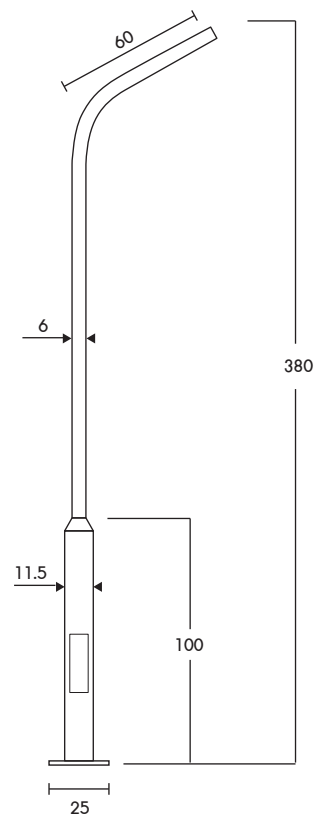

PT-03/4-1/15 ราคา **6,400.-**  
เสาถึงกึ่งปลาย 1.50" สูง 4.00m.

PT-03/4-1/20 ราคา **6,200.-**  
เสาถึงคู่ปลาย 2.00" สูง 4.00m.

PT