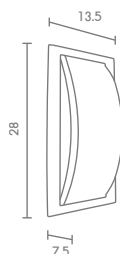

1,200.-

**Light-trio**

**WM-291**  
E27 LED 12W  
ALUMINIUM + GLASS

1,600.-

**Light-trio**

**WM-378S**  
E27 LED 12W  
ALUMINIUM + GLASS

1,200.-