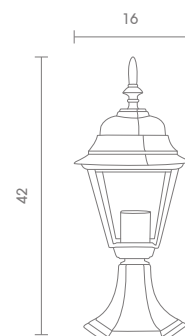

**440.-**

 Light-trio

**O-5019S**

E27 GENIE 18W  
E27 LED A60 7W/9W  
ALUMINIUM

**440.-**

CS