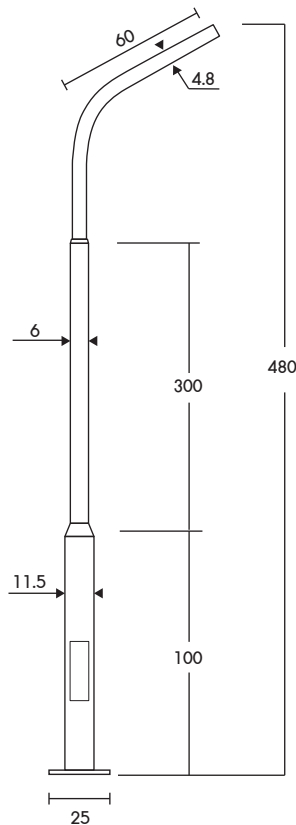

PT-03/5-1/15 ราคา **7,600.-**
เสาถึงเดี่ยวปลาย 1.50" สูง 5.00m.