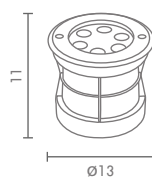

IP68

ราคายังไม่รวมหัวแปลง

12V (AC)

24V (AC)