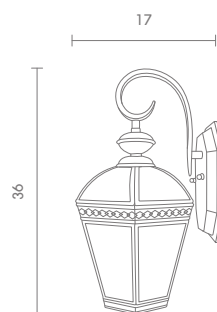

Light-trio

O-0374W

E27 GENIE 18W
E27 LED A60 7W/9W
ALUMINIUM

3,200.-