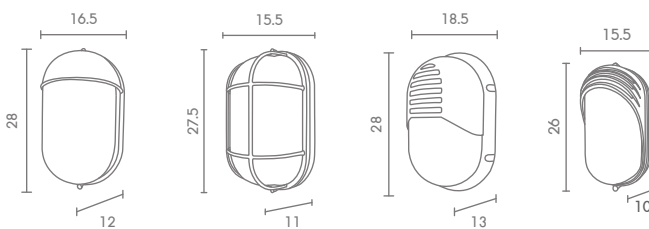

Light-trio

WM-2301

E27 LED 12W
ALUMINIUM + GLASS

600.-

Light-trio

WM-B-08

E27 LED 12W
ALUMINIUM + GLASS

560.-

WM

Light-trio

WM-580

E27 LED 12W
ALUMINIUM + ACRYLIC

1,400.-

Light-trio

WM-B-09

E27 LED 12W
ALUMINIUM + ACRYLIC

600.-