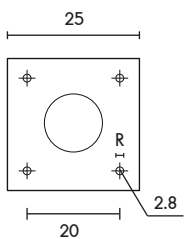

PT-SERIES

Exterior Post Top Lighting

เสาสูง 5 เมตร

PT