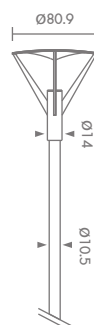

### PT-11112

G12 CDM-T 70/150W  
LED 70W 3000K  
POLE 2-6 METER ใช้กับเสา PT-01(10)  
ALUMINIUM

**24,000.-** 70W

**26,900.-** 150W

(ราคาโคมพร้อมบัลลาสต์)

**34,000.-** LED 70W

(ราคาโคมพร้อมหลอด LED)

ราคาหัวโคมไม่รวมเสาไฟ