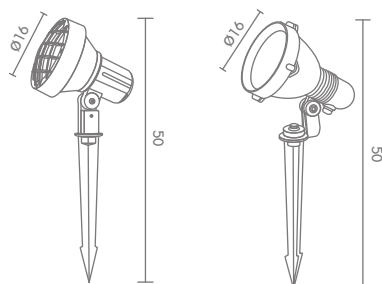

UP

 Light-trio

**UP-22138**  
E27 PAR38 120W  
E27 LED PAR38 21W  
ALUMINIUM

**1,800.-**

 Light-trio

**UP-20138**  
E27 PAR38 120W  
E27 LED PAR38 21W  
ALUMINIUM

**1,800.-**

UP