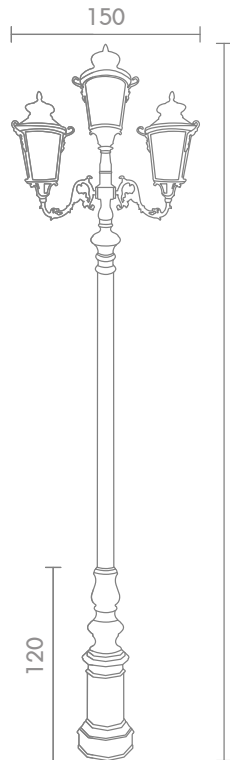

PT-SERIES

Exterior Post Top Lighting

400-500 (By Order)