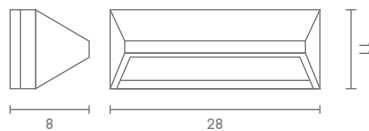

## Exterior Steplights

STEP

 Light-trio

**STEP-270**  
E27 GENIE 18W  
E27 LED PLE 7W  
ALUMINIUM

**1,600.-**

 Light-trio

**STEP-280**  
E27 GENIE 18W  
E27 LED PLE 7W  
ALUMINIUM

**1,800.-**