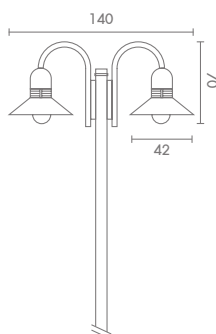

**17,600.-** 4 m.

 Light-trio

**PT-802-2/2**

E27 TORNADO 45W  
E27 LED A70 14W  
ALUMINIUM

**18,000.-** 3 m.

**19,600.-** 4 m.

PT

 Light-trio