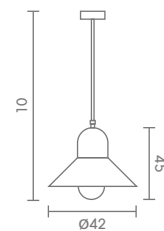

Light-trio

O-HL-801-1

E27 TORNADO 45W
E27 LED A70 14W
ALUMINIUM

6,000.-