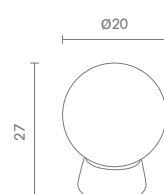

Light-trio

O-F62W/6
E27 GENIE 11W
ABS

280.-

Light-trio

O-F62W/8
E27 GENIE 18W
ABS

300.-

Light-trio

O-F001S/6
E27 GENIE 11W
ABS

240.-

Light-trio

O-F001S/8
E27 GENIE 18W
ABS

280.-