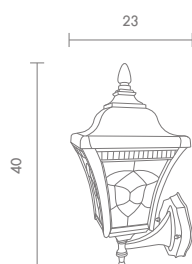

**1,200.-**

 Light-trio

**O-5046S**

E27 GENIE 18W  
E27 LED A60 7W/9W  
ALUMINIUM

**1,200.-**

CS