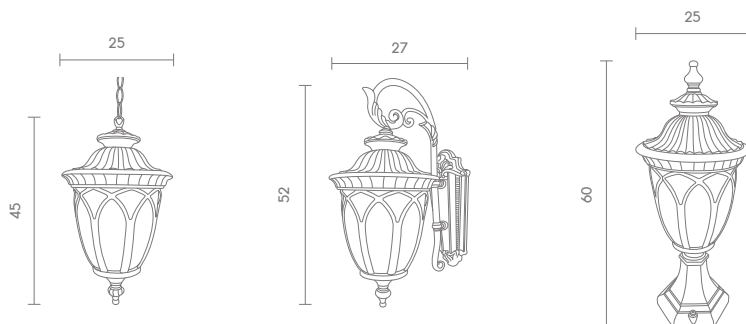

**2,800.-**

 Light-trio

**O-0388S**

E27 TORNADO 24W  
E27 LED A70 14W  
ALUMINIUM

**2,400.-**

CS