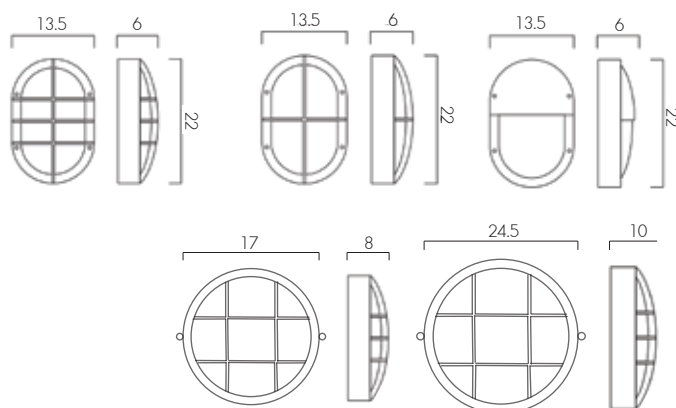

900.-

 Light-trio

**WM-C-01/WH**  
E27 LED 12W  
ALUMINIUM + GLASS

260.-

 Light-trio

**WM-C-08**  
LED A60 12W  
ALUMINIUM + GLASS

600.-