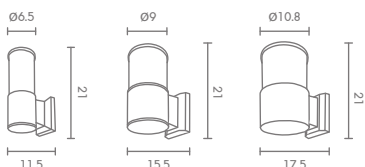

UD

Light-trio

UD-131
E27 LED 12W
ALUMINIUM

750.-

Light-trio

UD-141
E27 LED 12W
ALUMINIUM

800.-

Light-trio

UD-151
E27 LED 12W
ALUMINIUM

1,000.-

Light-trio

UD-132
E27(x2) LED 7W
ALUMINIUM

900.-

Light-trio

UD-142
E27(x2) LED 12W
ALUMINIUM

1,000.-

Light-trio

UD-152
E27(x2) LED 12W
ALUMINIUM

1,300.-