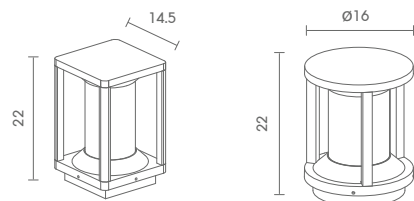

Light-trio

BOR-M1932

E27 LED A60 220V 8W (FILAMENT)
ALUMINIUM + PC

1,900.-

Light-trio

BOR-M2022

E27 LED A60 220V 8W (FILAMENT)
ALUMINIUM + PC

1,900.-