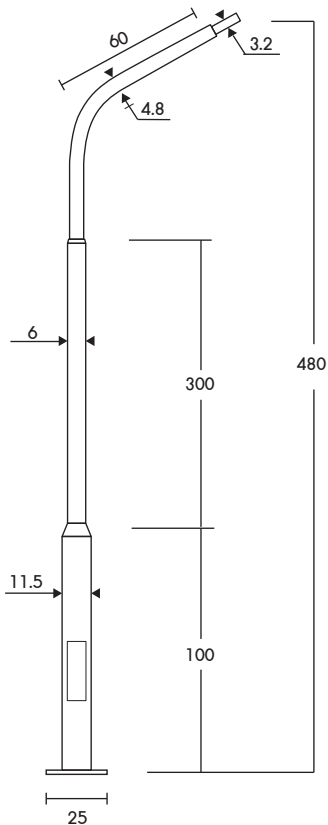

PT-03/5-1/10 ราคา **7,400.-**
เสาถึงเดี่ยวปลาย 1.00" สูง 5.00m.