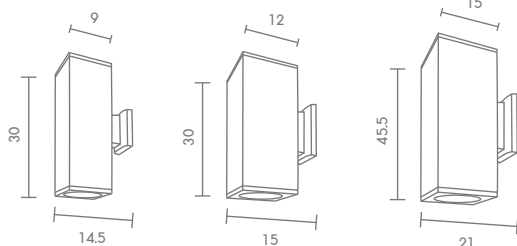

Light-trio

UD-162
E27(x2) LED A60 9W
ALUMINIUM

1,100.-

Light-trio

UD-192
E27(x2) LED A60 9W
ALUMINIUM

1,600.-

Light-trio

UD-202
E27(x2) LED A70 14W
ALUMINIUM

3,000.-