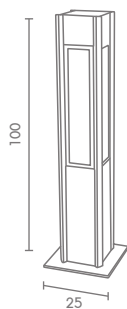

Light-trio

BOL-2015
E27(x2) TORNADO 24W
STEEL

6,800.-