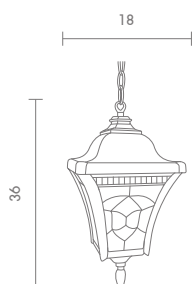

**1,200.-**

 Light-trio

**O-5046S**

E27 GENIE 18W  
E27 LED A60 7W/9W  
ALUMINIUM

**1,200.-**

CS