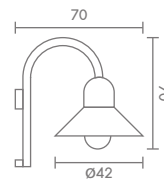

Light-trio

WM-802-1

E27 TORNADO 45W
E27 LED A70 14W
ALUMINIUM

6,000.-