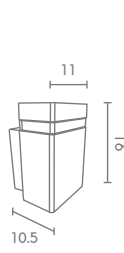

Light-trio

UD-221

GU10 LED 220V 8W
ALUMINIUM

1,000.-

Light-trio

UD-222

GU10(x2) LED 220V 8W
ALUMINIUM

1,300.-