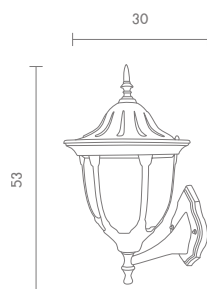

**920.-**

 Light-trio

**O-5007S**

E27 GENIE 18W  
E27 LED A60 9W  
ALUMINIUM

**920.-**

CS