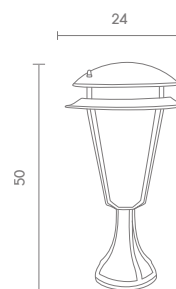

CS-SERIES

Exterior Classic Lighting

Light-trio

O-20962W

E27 GENIE 18W
E27 LED A60 7W/9W
ALUMINIUM

700.-

Light-trio

O-20962S

E27 GENIE 18W
E27 LED A60 7W/9W
ALUMINIUM

700.-

Light-trio

O-8055W

E27 GENIE 18W
E27 LED A60 7W/9W
ALUMINIUM

1,000.-

Light-trio

O-8055S

E27 GENIE 18W
E27 LED A60 7W/9W
ALUMINIUM

1,000.-

CS