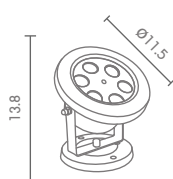

LED 12V 9W  
STAINLESS 304  
סגישן כרע 5 מ.

**3,360.-** 6400K/3000K

 Light-trio

**UW-SD816A/24/15**

LED 24V 15W  
STAINLESS 304  
סגישן כרע 5 מ.

**5,180.-** 6400K/3000K

IP68