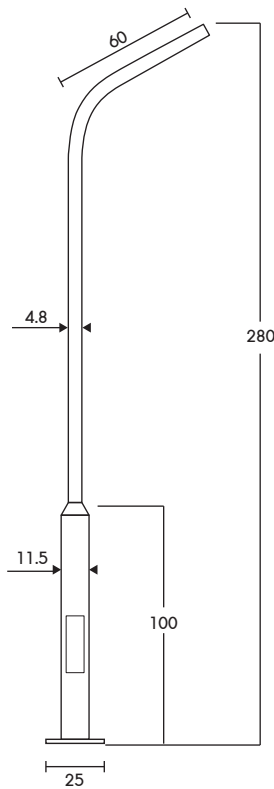

PT-03/3-1/15 ราคา 5,400.-  
เสาถึงดึ่งยวปลาย 1.50" สูง 3.00m.

PT-03/3-1/20 ราคา 5,400.-  
เสาถึงดึ่งยวปลาย 2.00" สูง 3.00m.

PT