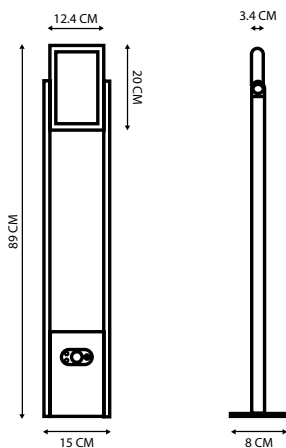

LED 2.5W

Aluminium + pc

PRICE 6,400.-

\*สามารถปรับระดับการใช้งานได้ 180 องศา