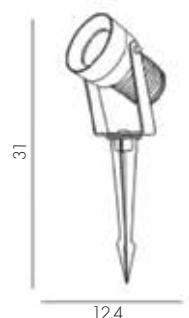

UP-SERIES

Exterior Spotlights

Light-trio

UP-0322/LED5

LED 220V 5W 3000K
ALUMINIUM

1,600.-

Light-trio

LP3-DC003

LED 220V 7W 12W 3000K
ALUMINIUM

3,200.- (7W)

3,500.- (12W)

Light-trio

LP3-CP7017/20

LED 220V 20W 3000K
ALUMINIUM

2,600.-

124