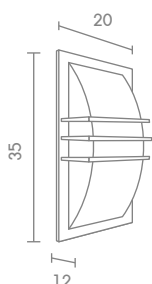

1,200.-

**Light-trio**

**WM-291**  
E27 LED 12W  
ALUMINIUM + GLASS

1,600.-

**Light-trio**

**WM-378S**  
E27 LED 12W  
ALUMINIUM + GLASS

1,200.-