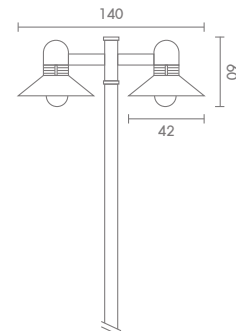

PT-SERIES

Exterior Post Top Lighting

Light-trio

PT-801-1/2

E27 TORNADO 45W
E27 LED A70 14W
ALUMINIUM

16,000.- 3 m.

17,600.- 4 m.

Light-trio

PT-801-2/2

E27 TORNADO 45W
E27 LED A70 14W
ALUMINIUM

18,000.- 3 m.

19,600.- 4 m.

PT