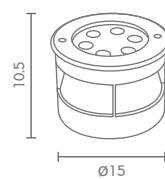

IP68

ราคายังไม่รวมหัวแปลง

12V (AC)

24V (AC)