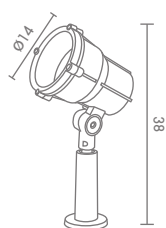

UP

Light-trio

UP-16030

E27 PAR30 75W
E27 LED PAR30 12W
ALUMINIUM

1,600.-

Light-trio

UP-16130

E27 PAR30 75W
E27 LED PAR30 12W
ALUMINIUM

1,600.-