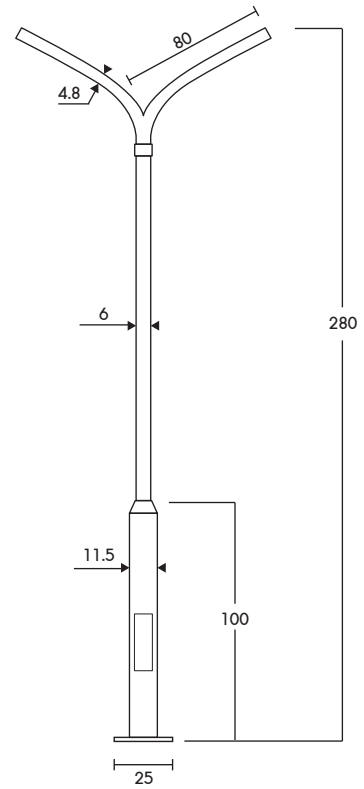

PT-03/3-2/15 ราคา 6,800.-
เสาถึงจุดปลาย 1.50" สูง 3.00m.