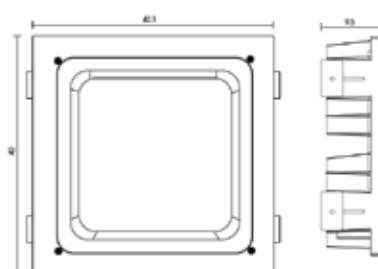

Light-trio

OPL-CNP-PT120

ALUMINIUM

Pole mounted

ใช้กับเสา PT-06

Light-trio

OPL-CNP-R120

ALUMINIUM

Recessed

Light-trio

OPL-CNP-S120

ALUMINIUM

Surface mounted

รายละเอียดสินค้า	Power Factor	Lumen(lm)	อายุใช้งาน (ชม.)
LED Canopy-P 120W-3000K	0.95	12000	60000
LED Canopy-P 120W-4000K	0.95	12600	60000
LED Canopy-P 120W-5700K	0.95	13800	60000