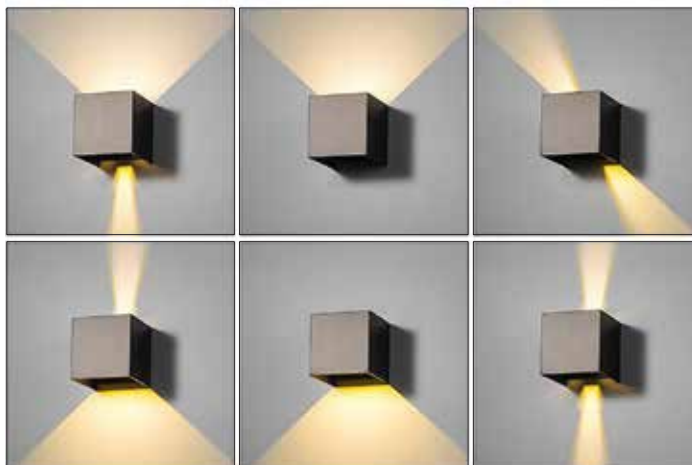

# UD-SERIES

Exterior Wall Up Down Lights

UD

ปรับมุมแสงได้

**UD-3058/LED**

LED 4W 3000K

ALUMINIUM

**1,800.-**