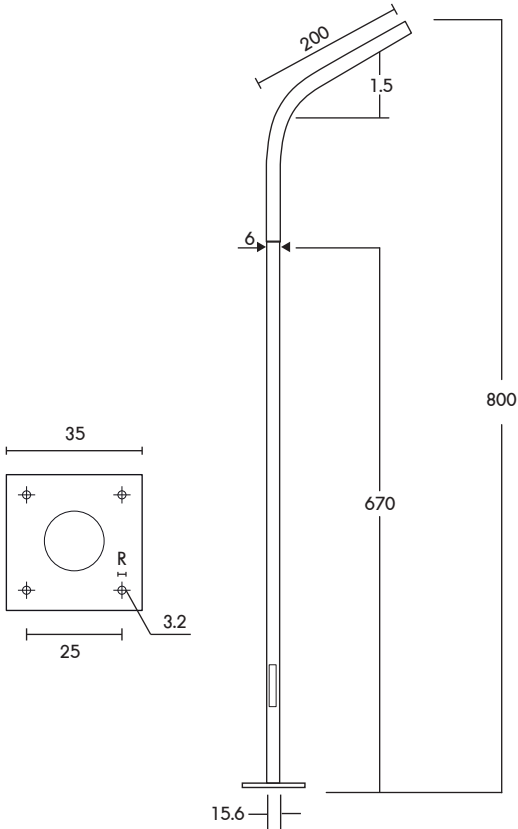

04/8-1/LN
PT-64/8-1/LN ราคา **17,650.-**
เสาทอปอร์ทิ่งเดี่ยวปลาย 2.00" สูง 8.00m.