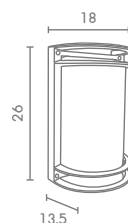

Light-trio

WM-2801
E27 LED 12W
ALUMINIUM + GLASS

900.-

Light-trio

WM-2802
E27 LED 12W
ALUMINIUM + GLASS

900.-

Light-trio

WM-2803/G/BK
E27 LED 12W
ALUMINIUM + GLASS

600.-

Light-trio

WM-2809/G/BK
E27 LED 12W
ALUMINIUM + GLASS

600.-