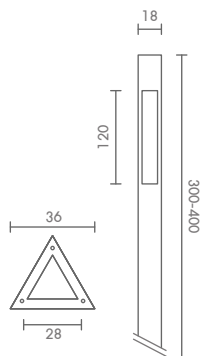

PT-243LED

LED(x3) T8 18W
STEEL

19,000.- 3.5 m.

21,000.- 4 m.