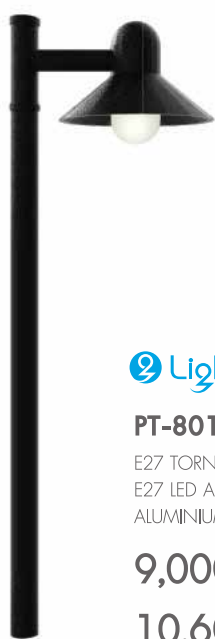

Light-trio

PT-801-1

E27 TORNADO 45W
E27 LED A70 14W
ALUMINIUM

9,000.- 3 m.

10,600.- 4 m.