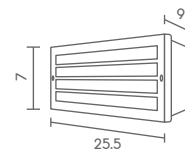

STEP-150

E27 GENIE 11W
E27 LED PLE 7W
ALUMINIUM

900.-