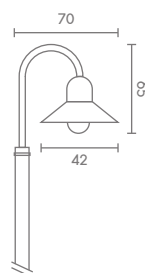

Light-trio

PT-802-1

E27 TORNADO 45W
E27 LED A70 14W
ALUMINIUM

9,000.- 3 m.

10,600.- 4 m.

Light-trio

PT-802-2

E27 TORNADO 45W
E27 LED A70 14W
ALUMINIUM

10,000.- 3 m.

11,600.- 4 m.

Light-trio

PT-802-3

E27 TORNADO 45W
E27 LED A70 14W
ALUMINIUM

10,000.- 3 m.

11,600.- 4 m.

PT