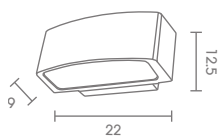

**UD-350**

E27 LED 7W  
ALUMINIUM

1,000.-

 Light-trio

**UD-360**

E27 3W  
ALUMINIUM

900.-