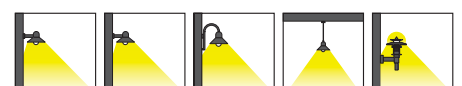

 Light-trio

**O-HL-801-1**

E27 TORNADO 45W  
E27 LED A70 14W  
ALUMINIUM

**6,000.-**

 Light-trio

**WM-003**

E27 TORNADO 24W  
E27 LED A70 9W  
ALUMINIUM

**7,800.-**