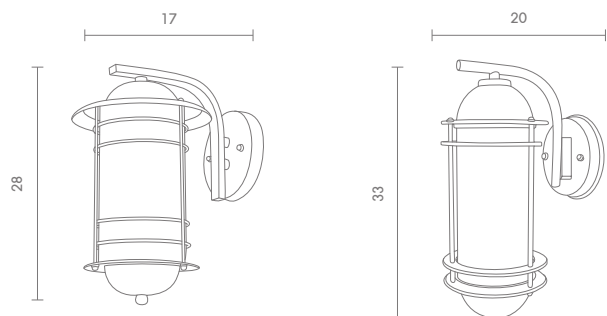

Light-trio

O-20103W/BK

E27 GENIE 18W
E27 LED A60 9W
ALUMINIUM

1,200.-