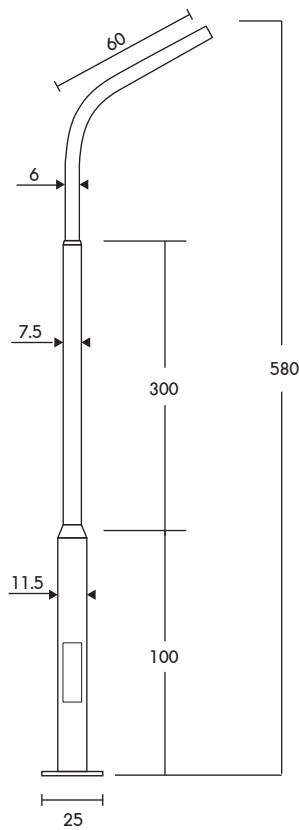

PT-03/6-1/20 ราคา **8,800.-**
เสาทึ้งเดี่ยวปลาย 2.00" สูง 6.00m.