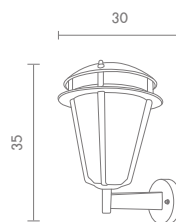

CS-SERIES

Exterior Classic Lighting

Light-trio

O-20962W

E27 GENIE 18W
E27 LED A60 7W/9W
ALUMINIUM

700.-

Light-trio

O-20962S

E27 GENIE 18W
E27 LED A60 7W/9W
ALUMINIUM

700.-

Light-trio

O-8055W

E27 GENIE 18W
E27 LED A60 7W/9W
ALUMINIUM

1,000.-

Light-trio

O-8055S

E27 GENIE 18W
E27 LED A60 7W/9W
ALUMINIUM

1,000.-

CS