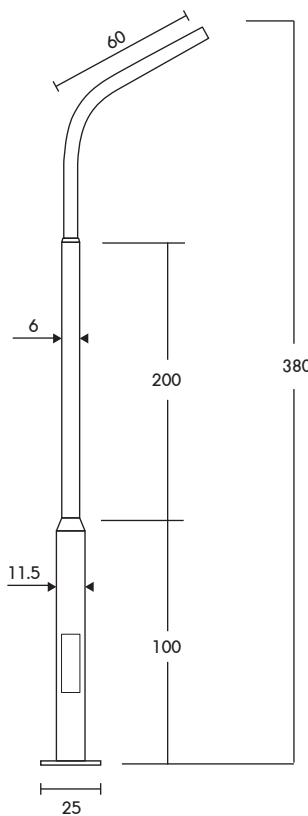

PT-03/4-1/15 ราคา **6,400.-**  
เสาถึงกึ่งปลาย 1.50" สูง 4.00m.

PT-03/4-1/20 ราคา **6,200.-**  
เสาถึงคู่ปลาย 2.00" สูง 4.00m.

PT