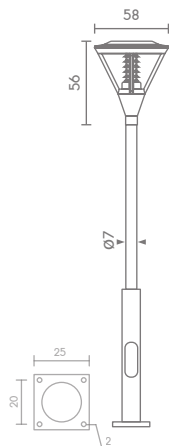

### PT-812

E27 TORNADO 45W  
E27 LED 40W  
POLE 2-4 METER ใช้กับเสา PT-01 (7)  
ALUMINIUM

**10,000.-**

ราคาเฉพาะโคม

 Light-trio