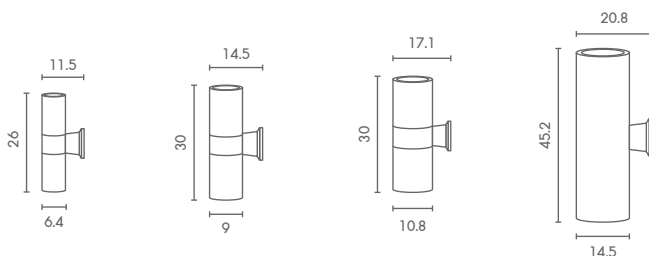

Light-trio

UD-102
GU10(x2) LED 8W
ALUMINIUM

900.-

Light-trio

UD-112
E27(x2) LED A60 9W
ALUMINIUM

900.-

Light-trio

UD-112/L
E27(x2) LED A60 9W
ALUMINIUM

1,200.-

Light-trio

UD-122
E27(x2) LED A70 14W
ALUMINIUM

3,000.-