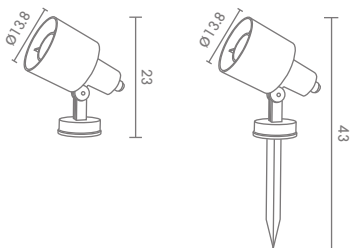

UP-SERIES

Exterior Spotlights

Light-trio

UP-5903
E27 LED PAR38 15W
ALUMINIUM

1,600.-

Light-trio

UP-5904
E27 LED PAR38 15W
ALUMINIUM

1,600.-