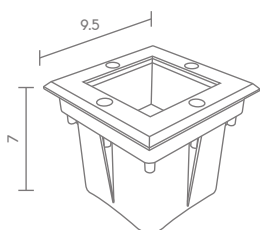

Light-trio

IN-013670

LED 220V 5W 3000K

ALUMINIUM

2,400.-

IP67