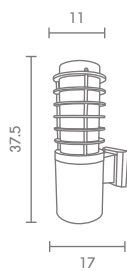

Light-trio

UD-2512
E27 LED 30W
ALUMINIUM

4,000.-

Light-trio

UD-2511
E27 LED 24W
ALUMINIUM

2,400.-

Light-trio

UD-2510
E27 LED 12W
ALUMINIUM

1,800.-