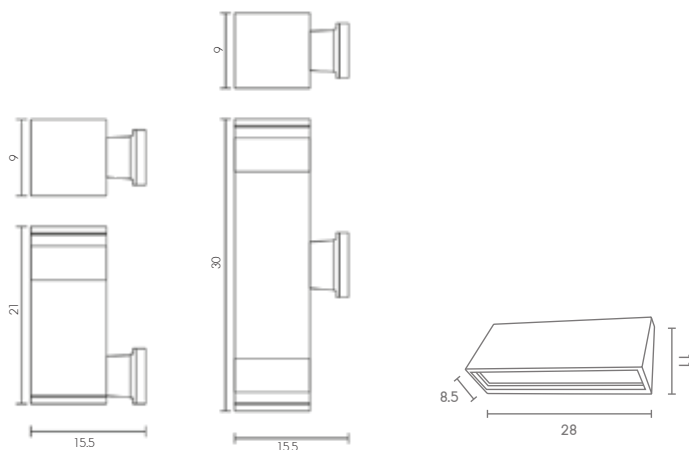

Light-trio

UD-411/BK

E27 LED 9W
ALUMINIUM

800.-

Light-trio

UD-412/BK

E27 LED 9W
ALUMINIUM

1,300.-

Light-trio

UD-450

E27 LED 12W
ALUMINIUM

1,400.-