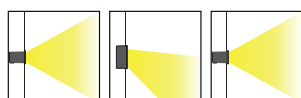

LED(x10) 220V 0.5W  
ALUMINIUM

**2,400.-**

 Light-trio

**STEP-023508/LED**

LED(x10) 220V 0.5W  
ALUMINIUM

**2,400.-**

STEP

 Light-trio