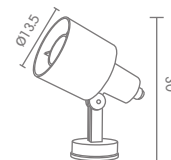

UP-17138

E27 PAR38 120V
E27 LED PAR38 15W
ALUMINIUM

1,300.-