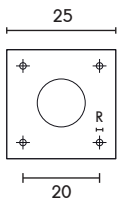

เสาสูง 6 เมตร

PT-SERIES

Exterior Post Top Lighting

PT-03/6-1/15 ราคา **9,000.-**
เสาทึ้งเดี่ยวปลาย 1.50" สูง 6.00m.