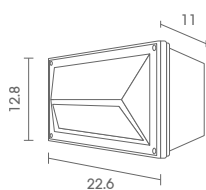

Light-trio

STEP-200
E27 GENIE 11W
E27 LED PLE 7W
ALUMINIUM

700.-

Light-trio

STEP-210
E27 GENIE 11W
E27 LED PLE 7W
ALUMINIUM

700.-