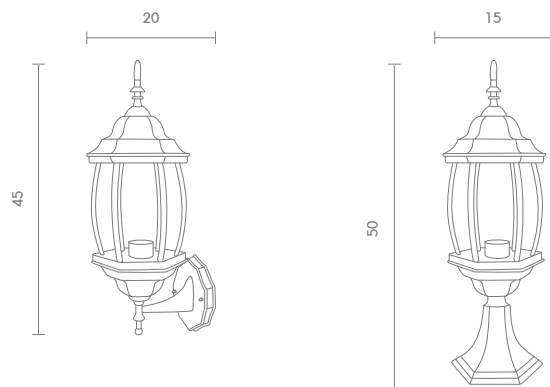

Light-trio

O-20719S

E27 GENIE 18W
E27 LED A60 7W/9W
ALUMINIUM

600.-