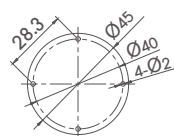

PT-SERIES

Exterior Post Top Lighting

400-500 (By Order)

Light-trio

PT-RHS15521-H4.5

E27(x3)

ALUMINIUM + GLASS

38,000.-

PT