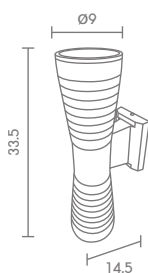

 Light-trio

**UD-490**

E27 LED 12W  
ALUMINIUM

1,600.-

 Light-trio

**UD-502/GU10**

GU10(x2) LED 220V 8W  
ALUMINIUM

1,600.-