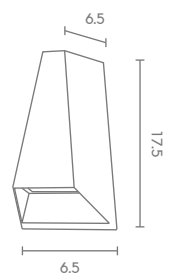

Light-trio

UD-0766/LED

LED(x2) CREE 3W 3000K
ALUMINIUM

2,000.-