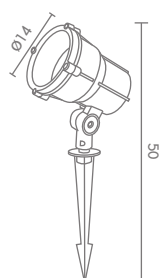

UP

Light-trio

UP-16030

E27 PAR30 75W
E27 LED PAR30 12W
ALUMINIUM

1,600.-

Light-trio

UP-16130

E27 PAR30 75W
E27 LED PAR30 12W
ALUMINIUM

1,600.-