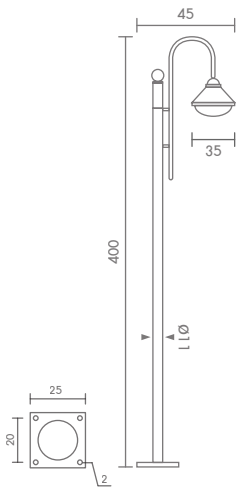

Light-trio

PT-CL-140MKL-H400

E27 TORNADO 45W
E27 LED 30W
ALUMINIUM

22,000.-

Light-trio

PT-CL-140MKL/2-H400

E27(x2) TORNADO 45W
E27 LED 30W
ALUMINIUM

22,000.-

PT