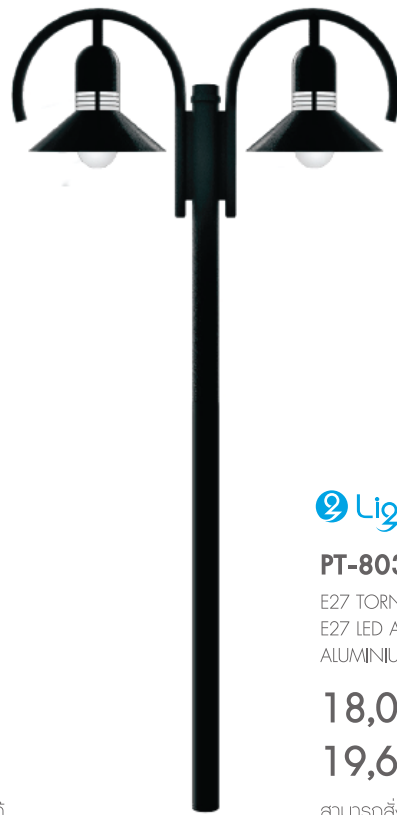

Light-trio

PT-803-1/2

E27 TORNADO 45W
E27 LED A70 14W
ALUMINIUM

16,000.- 3 m.

17,600.- 4 m.

สามารถสั่งทำแบบ 3 หรือ 4 หัวได้

Light-trio

PT-803-2/2

E27 TORNADO 45W
E27 LED A70 14W
ALUMINIUM

18,000.- 3 m.

19,600.- 4 m.

สามารถสั่งทำแบบ 3 หรือ 4 หัวได้

PT