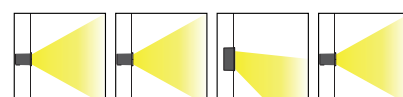

Light-trio

STEP-1501

E27 GENIE 11W
E27 LED PLE 7W
ALUMINIUM

400.-

Light-trio

STEP-1502

E27 GENIE 11W
E27 LED PLE 7W
ALUMINIUM

400.-

Light-trio

STEP-1503

E27 GENIE 11W
E27 LED PLE 7W
ALUMINIUM

400.-

Light-trio

STEP-1504

E27 GENIE 11W
E27 LED PLE 7W
ALUMINIUM

400.-

STEP