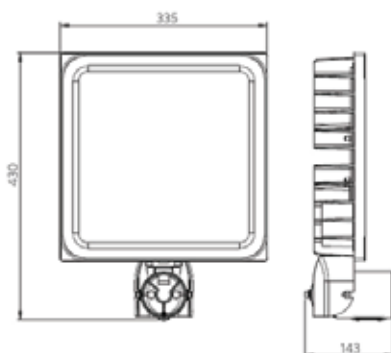

Light-trio

OPL-CNP-PT120

ALUMINIUM

Pole mounted

ใช้กับเสา PT-06

Light-trio

OPL-CNP-R120

ALUMINIUM

Recessed

Light-trio

OPL-CNP-S120

ALUMINIUM

Surface mounted

รายละเอียดสินค้า	Power Factor	Lumen(lm)	อายุใช้งาน (ชม.)
LED Canopy-P 120W-3000K	0.95	12000	60000
LED Canopy-P 120W-4000K	0.95	12600	60000
LED Canopy-P 120W-5700K	0.95	13800	60000