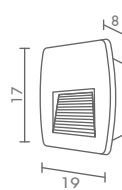

Light-trio

STEP-120

G9 LED 220V 5W

ALUMINIUM

1,200.-

Light-trio

STEP-130

G9 LED 220V 5W

ALUMINIUM

1,200.-