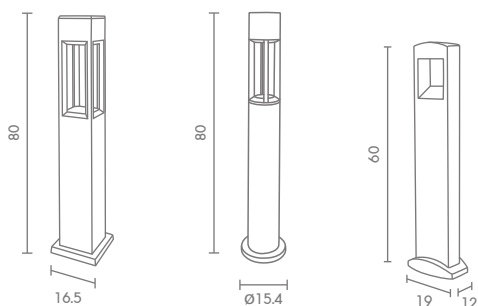

**4,000.-**

 Light-trio

**BOL-0218/LED**

LED 220V 5W 3000K  
ALUMINIUM

**3,600.-**