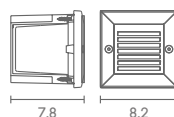

STEP-SERIES

Exterior Steplights

Light-trio

STEP-350/G4

G4 LED 220V 2.5W
ALUMINIUM

1,120.- (เฉพาะโคม)

Light-trio

STEP-380/G4

G4 LED 220V 2.5W
ALUMINIUM

1,120.- (เฉพาะโคม)

Light-trio

STEP-370/G4

G4 LED 220V 2.5W
ALUMINIUM

1,120.- (เฉพาะโคม)

Light-trio

STEP-360/G4

G4 LED 220V 2.5W
ALUMINIUM

1,120.- (เฉพาะโคม)

STEP