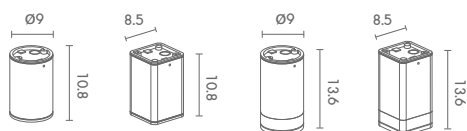

UD-SERIES

Exterior Down Lights

NEW

Light-trio

DB-M1955

GU10 LED 220V 8W
ALUMINIUM + GLASS

740.-

Light-trio

DB-M1965

GU10 LED 220V 8W
ALUMINIUM + GLASS

740.-

Light-trio

DB-M1956

GU10 LED 220V 8W
ALUMINIUM + GLASS

810.-

Light-trio

DB-M1966

GU10 LED 220V 8W
ALUMINIUM + GLASS

810.-