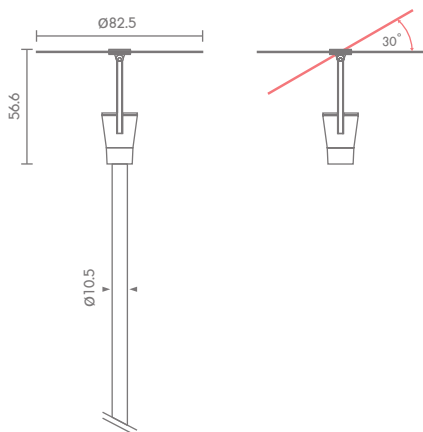

### PT-11112

G12 CDM-T 70/150W  
LED 70W 3000K  
POLE 2-6 METER ใช้กับเสา PT-01(10)  
ALUMINIUM

**24,000.-** 70W

**26,900.-** 150W

(ราคาโคมพร้อมบัลลาสต์)

**34,000.-** LED 70W

(ราคาโคมพร้อมหลอด LED)

ราคาหัวโคมไม่รวมเสาไฟ