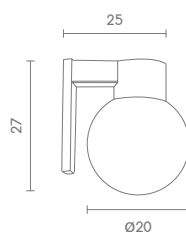

Light-trio

O-F62W/6
E27 GENIE 11W
ABS

280.-

Light-trio

O-F62W/8
E27 GENIE 18W
ABS

300.-

Light-trio

O-F001S/6
E27 GENIE 11W
ABS

240.-

Light-trio

O-F001S/8
E27 GENIE 18W
ABS

280.-