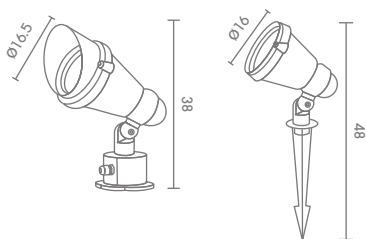

UP-SERIES

Exterior Spotlights

Light-trio

UP-18030

E27 PAR38 120W
E27 LED PAR38 21W
ALUMINIUM

1,300.-