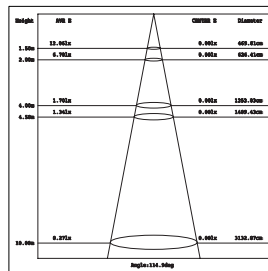

Light-trio

UD-M1683L/LED

LED SMD(x32) 220V 9W 3000K
ALUMINIUM + PC

2,200.-

Light-trio

UD-M1684L/LED

LED SMD(x32) 220V 9W 3000K
ALUMINIUM + PC

2,200.-