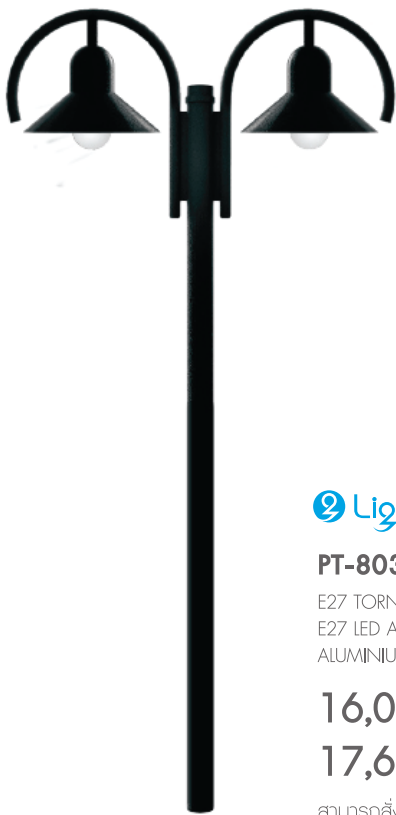

**17,600.-** 4 m.

 Light-trio

**PT-802-2/2**

E27 TORNADO 45W  
E27 LED A70 14W  
ALUMINIUM

**18,000.-** 3 m.

**19,600.-** 4 m.

PT

 Light-trio