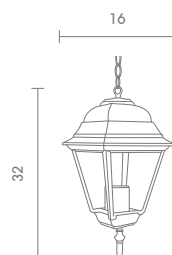

**440.-**

 Light-trio

**O-5019S**

E27 GENIE 18W  
E27 LED A60 7W/9W  
ALUMINIUM

**440.-**

CS