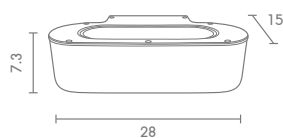

UD-SERIES

Exterior Wall Up Down Lights

UD

Light-trio

UD-1857/G9

G9 LED 220V 5W
ALUMINIUM

1,600.-

Light-trio

UD-380

E27 LED 12W
ALUMINIUM

1,600.-