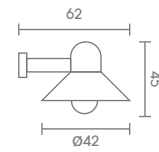

**18,000.-** 3 m.

**19,600.-** 4 m.

สามารถสั่งทำแบบ 3 หรือ 4 หัวได้

PT

 Light-trio

**WM-801-1**

E27 TORNADO 45W  
E27 LED A70 14W  
ALUMINIUM

**6,000.-**