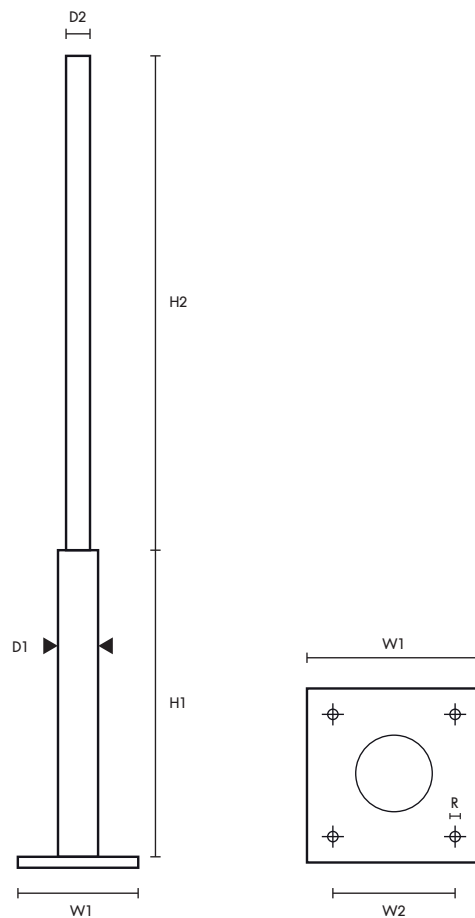

PT-SERIES

Exterior Post Top Lighting

PT-02	H1	H2	D1	D2	W1	W2	R	PRICE
PT-02/2.5 (10-1, 7-1.5)	100	150	10	7	25	20	2.5	5,500.-
PT-02/3 (10-1, 7-2)	100	200	10	7	25	20	2.5	6,500.-
PT-02/3.5 (10-1, 7)	100	250	10	7	25	20	2.5	7,000.-
PT-02/4 (10-1, 7-3)	100	300	10	7	25	20	2.5	7,800.-
PT-02/5 (11-2, 7-3)	200	300	11.5	7	35	28	2.9	10,000.-
PT-02/6 (11-2, 10-4)	200	400	11.5	10.5	35	28	2.9	11,500.-
PT-02/7 (11-3, 10-4)	300	400	11.5	10.5	35	28	2.9	13,000.-