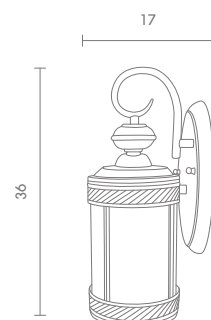

Light-trio

O-0374W

E27 GENIE 18W
E27 LED A60 7W/9W
ALUMINIUM

3,200.-