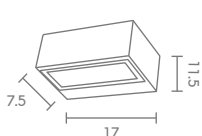

Light-trio

UD-340

E27 LED 7W
ALUMINIUM

1,000.-

Light-trio

UD-350

E27 LED 7W
ALUMINIUM

1,000.-

Light-trio

UD-360

E27 3W
ALUMINIUM

900.-