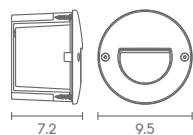

STEP-SERIES

Exterior Steplights

Light-trio

STEP-350/G4

G4 LED 220V 2.5W
ALUMINIUM

1,120.- (เฉพาะโคม)

Light-trio

STEP-380/G4

G4 LED 220V 2.5W
ALUMINIUM

1,120.- (เฉพาะโคม)

Light-trio

STEP-370/G4

G4 LED 220V 2.5W
ALUMINIUM

1,120.- (เฉพาะโคม)

Light-trio

STEP-360/G4

G4 LED 220V 2.5W
ALUMINIUM

1,120.- (เฉพาะโคม)

STEP