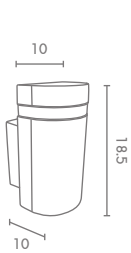

## Exterior Wall Up Down Lights

UD

 Light-trio

**UD-181**

E27 LED P45 5W  
E27 LED PAR20 8W  
ALUMINIUM

**900.-**

 Light-trio

**UD-182**