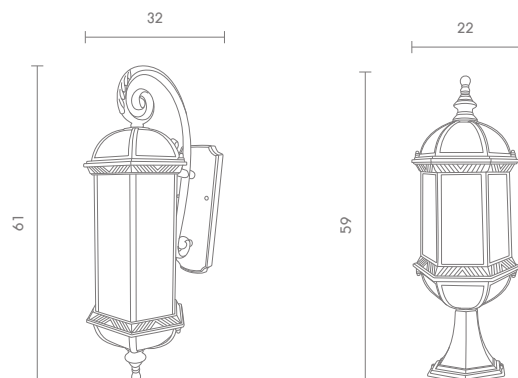

Light-trio

O-0331S

E27 TORNADO 24W
E27 LED A70 14W
ALUMINIUM

960.-