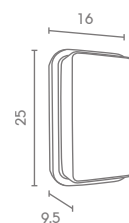

Light-trio

WM-2801
E27 LED 12W
ALUMINIUM + GLASS

900.-

Light-trio

WM-2802
E27 LED 12W
ALUMINIUM + GLASS

900.-

Light-trio

WM-2803/G/BK
E27 LED 12W
ALUMINIUM + GLASS

600.-

Light-trio

WM-2809/G/BK
E27 LED 12W
ALUMINIUM + GLASS

600.-