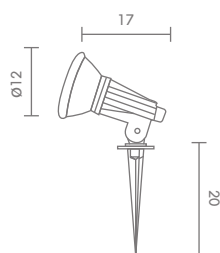

## Exterior Spotlights

UP

 Light-trio

**UP-311-P**  
E27 LED PAR38 15W  
ALUMINIUM

**300.-**

 Light-trio

**UP-310**  
E27 LED PAR38 15W  
ALUMINIUM

**300.-**