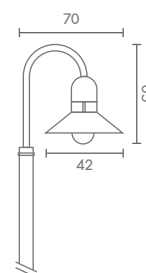

Light-trio

PT-802-1

E27 TORNADO 45W
E27 LED A70 14W
ALUMINIUM

9,000.- 3 m.

10,600.- 4 m.

Light-trio

PT-802-2

E27 TORNADO 45W
E27 LED A70 14W
ALUMINIUM

10,000.- 3 m.

11,600.- 4 m.

Light-trio

PT-802-3

E27 TORNADO 45W
E27 LED A70 14W
ALUMINIUM

10,000.- 3 m.

11,600.- 4 m.

PT