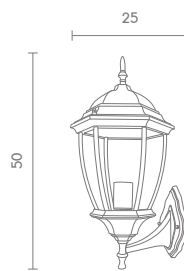

**720.-**

 Light-trio

**O-0179S**

E27 GENIE 18W  
E27 LED A60 7W/9W  
ALUMINIUM

**720.-**

CS