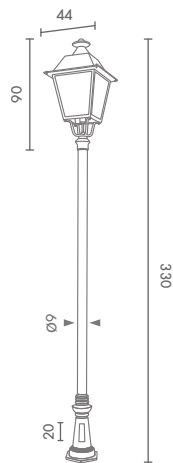

E27 TORNADO 65W  
POLE 2-4 METER  
ALUMINIUM

**9,000.-**

ราคาเฉพาะโคม

 Light-trio

**PT-NA1003**

E27 TORNADO 65W  
POLE 2-4 METER  
ALUMINIUM

**7,000.-**

ราคาเฉพาะโคม