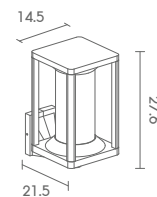

Light-trio

UD-M2021

E27 LED A60 220V 8W (FILAMENT)
ALUMINIUM + PC

2,200.-