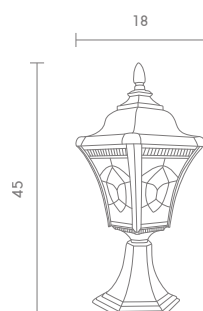

**1,200.-**

 Light-trio

**O-5046S**

E27 GENIE 18W  
E27 LED A60 7W/9W  
ALUMINIUM

**1,200.-**

CS