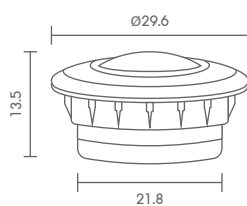

**5,800.-**

UW

IP68

(ຕິດລອຍ)

(ຕິດລອຍ)

UW

 Light-trio

**UW-M252RGB/ABS/15**