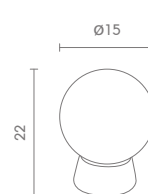

Light-trio

O-F62W/6
E27 GENIE 11W
ABS

280.-

Light-trio

O-F62W/8
E27 GENIE 18W
ABS

300.-

Light-trio

O-F001S/6
E27 GENIE 11W
ABS

240.-

Light-trio

O-F001S/8
E27 GENIE 18W
ABS

280.-