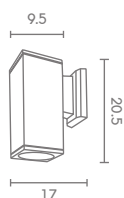

Light-trio

UD-161

E27 LED A60 9W
ALUMINIUM

900.-

Light-trio

UD-191

E27 LED A60 9W
ALUMINIUM

1,200.-

Light-trio

UD-201

E27 LED A70 14W
ALUMINIUM

2,400.-