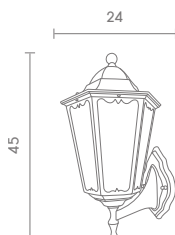

CS-SERIES

Exterior Classic Lighting

Light-trio

O-20962W

E27 GENIE 18W
E27 LED A60 7W/9W
ALUMINIUM

700.-

Light-trio

O-20962S

E27 GENIE 18W
E27 LED A60 7W/9W
ALUMINIUM

700.-

Light-trio

O-8055W

E27 GENIE 18W
E27 LED A60 7W/9W
ALUMINIUM

1,000.-

Light-trio

O-8055S

E27 GENIE 18W
E27 LED A60 7W/9W
ALUMINIUM

1,000.-

CS