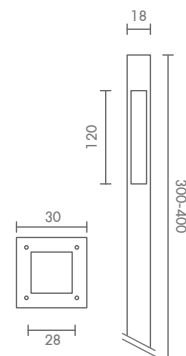

PT-313LED ស្វ័យ 3 ជាន់

PT-314LED ស្វ័យ 4 ជាន់

LED(x3)/LED(x4) T8 18W
STEEL

17,500.- 3 m.

18,700.- 3.5 m.

19,900.- 4 m.