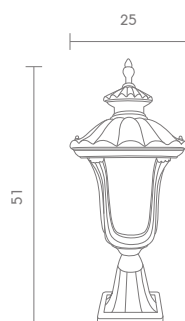

**1,200.-**

 Light-trio

**O-0180S**

E27 GENIE 18W  
E27 LED A60 7W/9W  
ALUMINIUM

**1,200.-**