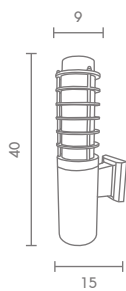

Light-trio

UD-2512
E27 LED 30W
ALUMINIUM

4,000.-

Light-trio

UD-2511
E27 LED 24W
ALUMINIUM

2,400.-

Light-trio

UD-2510
E27 LED 12W
ALUMINIUM

1,800.-