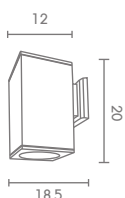

Light-trio

UD-161

E27 LED A60 9W
ALUMINIUM

900.-

Light-trio

UD-191

E27 LED A60 9W
ALUMINIUM

1,200.-

Light-trio

UD-201

E27 LED A70 14W
ALUMINIUM

2,400.-