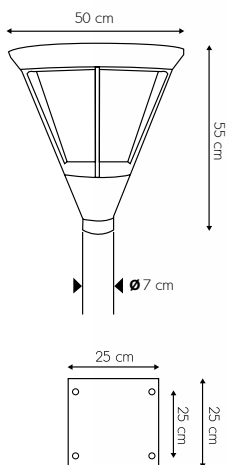

SOLAR-SERIES

Exterior Solar lighting

NEW

Light-trio

SOLAR-PT-MS010/60

แสงเดย์/วอร์ม
Solar 18v/28w
เวลาการทำงาน 18-24 ชั่วโมง
LED 12W
Aluminium + pc

PRICE 20,000.-
(ราคาเฉพาะโคมไม่รวมเสา)