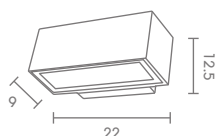

Light-trio

UD-340

E27 LED 7W
ALUMINIUM

1,000.-

Light-trio

UD-350

E27 LED 7W
ALUMINIUM

1,000.-

Light-trio

UD-360

E27 3W
ALUMINIUM

900.-