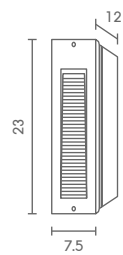

Light-trio

STEP-330/LED

LED 220V 4.6W 3000K
ALUMINIUM

4,900.-

(รวมชุด)

Light-trio

STEP-320/LED

LED 220V 3.9W 3000K
ALUMINIUM

4,700.-

(รวมชุด)

Light-trio

STEP-390

G9 LED 220V 5W
ALUMINIUM

1,800.-

(ราคาเฉพาะโคม)