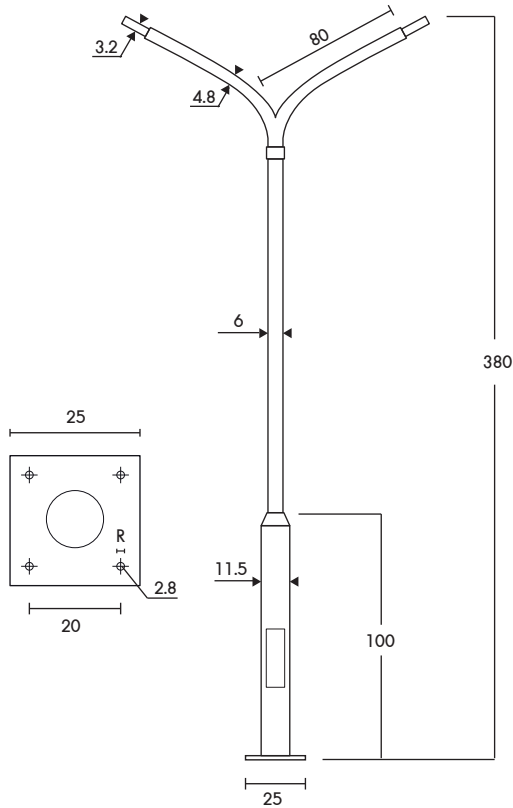

PT-SERIES

Exterior Post Top Lighting

เสาสูง 4 เมตร

PT-03/4-2/10 ราคา **7,800.-**
เสาถึงกึ่งปลาย 1.00" สูง 4.00m.