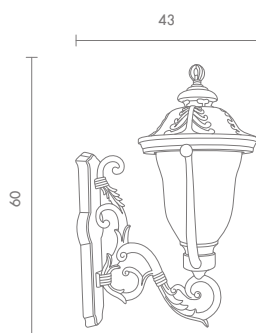

Light-trio

O-1002W

E27 TORNADO 24W
E27 LED A70 14W
ALUMINIUM

4,000.-

Light-trio

O-1003W

E27 TORNADO 24W
E27 LED A70 14W
ALUMINIUM

3,600.-