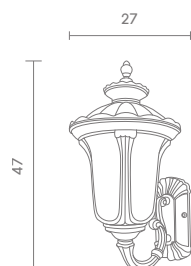

Light-trio

O-0180C

E27 GENIE 18W
E27 LED A60 7W/9W
ALUMINIUM

1,200.-

Light-trio

O-0180W

E27 GENIE 18W
E27 LED A60 7W/9W
ALUMINIUM

1,200.-

Light-trio

O-0180S

E27 GENIE 18W
E27 LED A60 7W/9W
ALUMINIUM

1,200.-