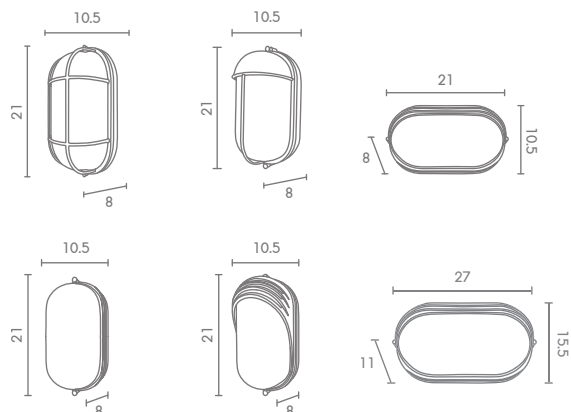

WM

Light-trio

WM-B-01

E27 LED 7W
ALUMINIUM + GLASS

200.-

Light-trio

WM-B-04

E27 LED 7W
ALUMINIUM

240.-

Light-trio

WM-B-058S

E27 LED 7W
ALUMINIUM

250.-

Light-trio

WM-B-00

E27 LED 7W
ALUMINIUM

200.-

Light-trio

WM-B-03

E27 LED 7W
ALUMINIUM

240.-

Light-trio

WM-B-058

E27 LED 14W
ALUMINIUM

560.-