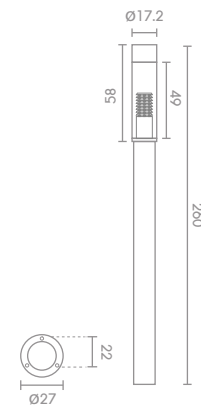

PT-28127

E27 LED 30W
ALUMINIUM

18,000.- ԲՏԱՀԱՆՈՒՄ 3 m.

19,000.- ԲՏԱՀԱՆՈՒՄ 3.5 m.