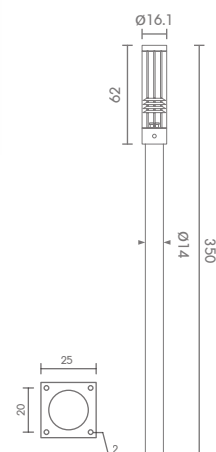

E27 TORNADO 65W  
E27 LED 40W  
ALUMINIUM

**23,000.-** 3.5 m.

PT

 Light-trio

**PT-CL-140MKL-H400**

E27 TORNADO 45W  
E27 LED 30W  
ALUMINIUM

**22,000.-**

 Light-trio