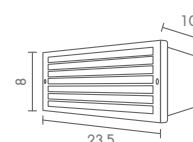

**STEP-1502**

E27 GENIE 11W  
E27 LED PLE 7W  
ALUMINIUM

400.-

 Light-trio

**STEP-1503**

E27 GENIE 11W  
E27 LED PLE 7W  
ALUMINIUM

400.-

 Light-trio