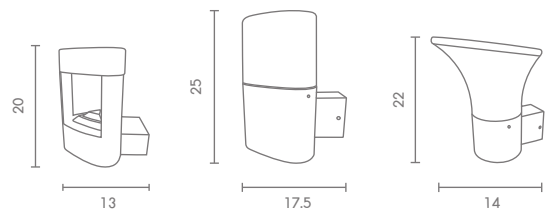

 Light-trio

**UD-11307**

E27 LED 12W  
ALUMINIUM

**1,200.-**

 Light-trio

**UD-11408**

E27 LED 12W  
ALUMINIUM

**1,200.-**