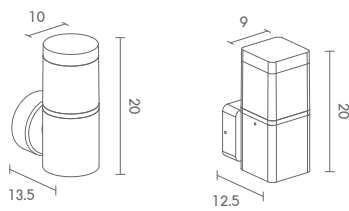

Light-trio

UD-M1683L/LED

LED SMD(x32) 220V 9W 3000K
ALUMINIUM + PC

2,200.-

Light-trio

UD-M1684L/LED

LED SMD(x32) 220V 9W 3000K
ALUMINIUM + PC

2,200.-