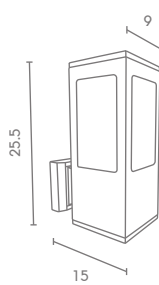

Light-trio

UD-653
E27(x2) LED 7W
ALUMINIUM

1,000.-

Light-trio

UD-661
E27 LED 12W
ALUMINIUM

1,000.-

Light-trio

UD-662
E27(x2) LED 7W
ALUMINIUM

1,000.-