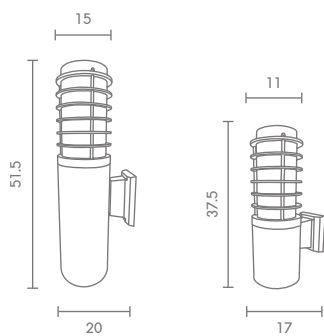

Light-trio

UD-2512
E27 LED 30W
ALUMINIUM

4,000.-

Light-trio

UD-2511
E27 LED 24W
ALUMINIUM

2,400.-

Light-trio

UD-2510
E27 LED 12W
ALUMINIUM

1,800.-