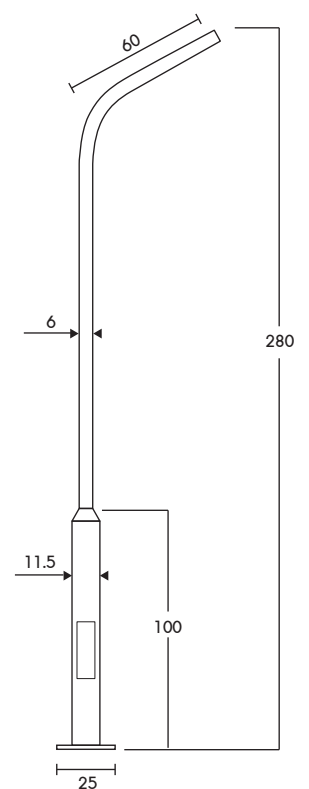

PT-03/3-1/15 ราคา 5,400.-  
เสาถึงดึ่งยวปลาย 1.50" สูง 3.00m.

PT-03/3-1/20 ราคา 5,400.-  
เสาถึงดึ่งยวปลาย 2.00" สูง 3.00m.

PT