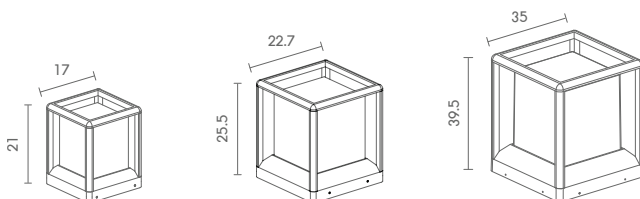

NEW

BOR-SERIES

Exterior Border lighting

Light-trio

BOR-M1392

E27 LED 12W
ALUMINIUM + PC

1,900.-

Light-trio

BOR-M1391

E27 LED 24W
ALUMINIUM + PC

2,300.-

Light-trio

BOR-M1393

E27 LED 30W
ALUMINIUM + PC

N/A

IP65