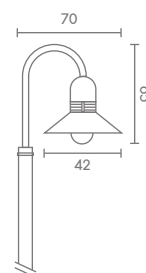

Light-trio

PT-802-1

E27 TORNADO 45W
E27 LED A70 14W
ALUMINIUM

9,000.- 3 m.

10,600.- 4 m.

Light-trio

PT-802-2

E27 TORNADO 45W
E27 LED A70 14W
ALUMINIUM

10,000.- 3 m.

11,600.- 4 m.

Light-trio

PT-802-3

E27 TORNADO 45W
E27 LED A70 14W
ALUMINIUM

10,000.- 3 m.

11,600.- 4 m.

PT