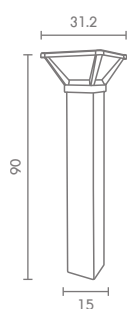

 Light-trio

**BOL-1050B**  
E27 TORNADO 24W  
ALUMINIUM

**8,300.-**

BOL

 Light-trio

**BOL-N1701**  
E27 TORNADO 24W  
ALUMINIUM

5,200.-

 Light-trio