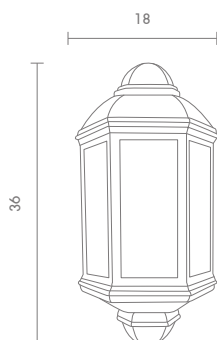

CS-SERIES

Exterior Classic Lighting

Light-trio

O-0333W/RB

E27 GENIE 18W
E27 LED A60 7W/9W
ALUMINIUM

800.-

Light-trio

O-5064W

E27 GENIE 18W
E27 LED A60 7W/9W
ALUMINIUM

760.-