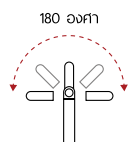

LED 2.5W

Aluminium + pc

PRICE 6,400.-

\*สามารถปรับระดับการใช้งานได้ 180 องศา