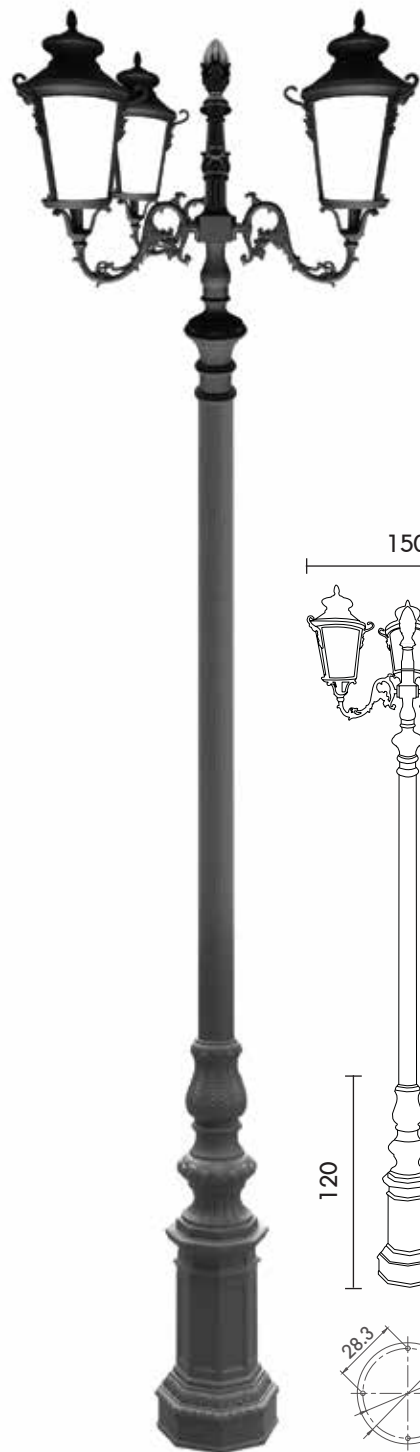

PT-SERIES

Exterior Post Top Lighting

Light-trio

PT-RHS15527-H3.5

E27(x3)
ALUMINIUM + GLASS

38,000.-

Light-trio

PT-RHS15527-H4.5

E27(x3)
ALUMINIUM + GLASS

40,000.-

PT