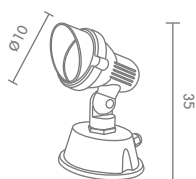

UP

Light-trio

UP-23016

GU10 220V 8W
ALUMINIUM

960.-

Light-trio

UP-0325/GU10

GU10 LED 220V 8W
ALUMINIUM

800.-

Light-trio

UP-24138

E27 PAR38 120W
E27 LED PAR38 21W
ALUMINIUM

1,800.-