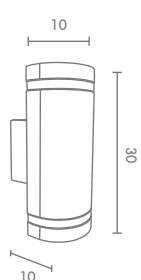

Light-trio

UD-182

E27(x2) LED P45 5W
E27(x2) LED PAR20 8W
ALUMINIUM

1,200.-