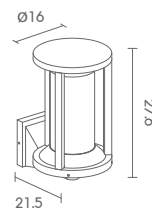

Light-trio

UD-M2021

E27 LED A60 220V 8W (FILAMENT)
ALUMINIUM + PC

2,200.-