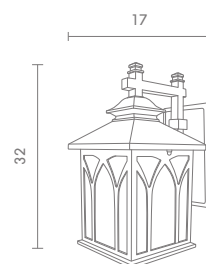

**1,500.-**

 Light-trio

**O-8058W**

E27 GENIE 18W  
E27 LED A60 9W  
ALUMINIUM

**960.-**

CS