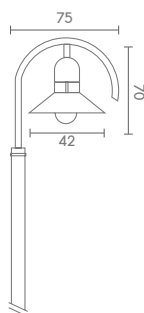

Light-trio

PT-803-2

E27 TORNADO 45W
E27 LED A70 14W
ALUMINIUM

10,000.- 3 m.

11,600.- 4 m.

Light-trio

PT-803-3

E27 TORNADO 45W
E27 LED A70 14W
ALUMINIUM

10,000.- 3 m.

11,600.- 4 m.

PT