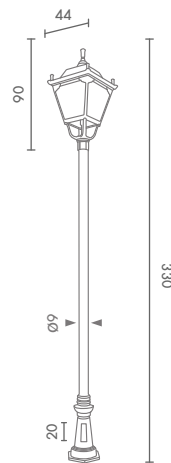

E27 TORNADO 65W  
POLE 2-4 METER  
ALUMINIUM

**9,000.-**

ราคาเฉพาะโคม

 Light-trio

**PT-NA1003**

E27 TORNADO 65W  
POLE 2-4 METER  
ALUMINIUM

**7,000.-**

ราคาเฉพาะโคม