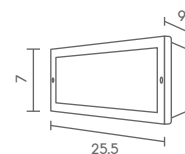

### STEP-140

E27 GENIE 11W  
E27 LED PLE 7W  
ALUMINIUM

900.-

 Light-trio