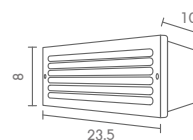

STEP-1502

E27 GENIE 11W
E27 LED PLE 7W
ALUMINIUM

400.-