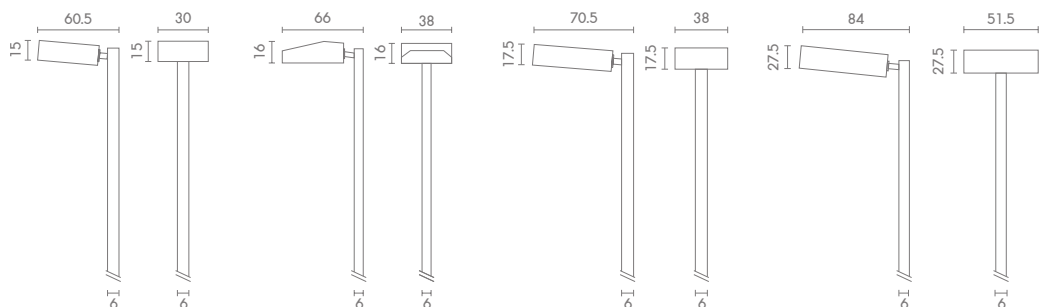

Light-trio

PT-200507

POLE 2-6 METER ใช้กับเสา PT-06
ALUMINIUM

6,400.-

ราคาเฉพาะโคม

Light-trio

PT-200502 (ASSYM)

POLE 2-6 METER ใช้กับเสา PT-06
ALUMINIUM

8,900.-

ราคาเฉพาะโคม

Light-trio

PT-200508

POLE 2-6 METER ใช้กับเสา PT-06
ALUMINIUM

7,400.-

ราคาเฉพาะโคม

Light-trio

PT-200505

E40 (MH-HPS1000)
POLE 2-6 METER ใช้กับเสา PT-06
ALUMINIUM

14,500.-

ราคาเฉพาะโคม