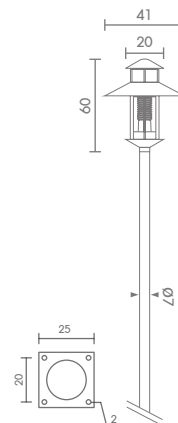

PT-SERIES

Exterior Post Top Lighting

Light-trio

PT-810

E27 TORNADO 24W
POLE 2-4 METER ใช้กับเสา PT-01(7)
ALUMINIUM

12,000.-

ราคาเฉพาะโคม

Light-trio

PT-21127

E27 HIT-CHE 70W
POLE 2-6 METER ใช้กับเสา PT-01(7)
ALUMINIUM

12,000.-

ราคาเฉพาะโคม

PT