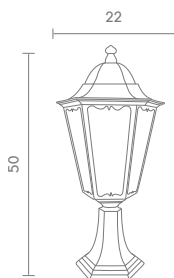

CS-SERIES

Exterior Classic Lighting

Light-trio

O-20962W

E27 GENIE 18W
E27 LED A60 7W/9W
ALUMINIUM

700.-

Light-trio

O-20962S

E27 GENIE 18W
E27 LED A60 7W/9W
ALUMINIUM

700.-

Light-trio

O-8055W

E27 GENIE 18W
E27 LED A60 7W/9W
ALUMINIUM

1,000.-

Light-trio

O-8055S

E27 GENIE 18W
E27 LED A60 7W/9W
ALUMINIUM

1,000.-

CS