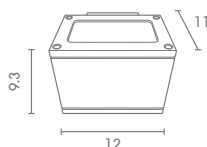

UD-SERIES

Exterior Wall Up Down Lights

UD

Light-trio

UD-1857/G9

G9 LED 220V 5W
ALUMINIUM

1,600.-

Light-trio

UD-380

E27 LED 12W
ALUMINIUM

1,600.-