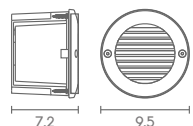

STEP-SERIES

Exterior Steplights

Light-trio

STEP-350/G4

G4 LED 220V 2.5W
ALUMINIUM

1,120.- (เฉพาะโคม)

Light-trio

STEP-380/G4

G4 LED 220V 2.5W
ALUMINIUM

1,120.- (เฉพาะโคม)

Light-trio

STEP-370/G4

G4 LED 220V 2.5W
ALUMINIUM

1,120.- (เฉพาะโคม)

Light-trio

STEP-360/G4

G4 LED 220V 2.5W
ALUMINIUM

1,120.- (เฉพาะโคม)

STEP