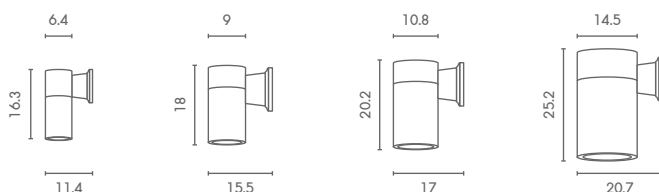

Light-trio

UD-111

E27 LED A60 9W
ALUMINIUM

700.-

Light-trio

UD-121

E27 LED A70 14W
ALUMINIUM

2,400.-