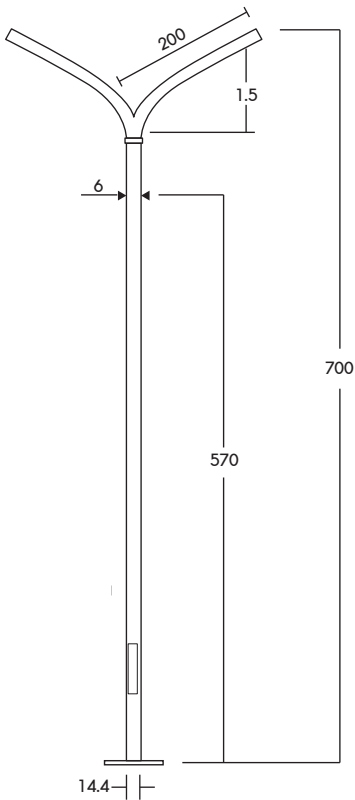

PT-SERIES

Exterior Post Top Lighting

PT-04/7-2/VJ
ราคา **16,400.-**
เสาทอปอร์ทิ่งคู่ปลาย 2.00" สูง 7.00m.