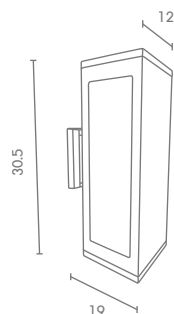

Light-trio

UD-653
E27(x2) LED 7W
ALUMINIUM

1,000.-

Light-trio

UD-661
E27 LED 12W
ALUMINIUM

1,000.-

Light-trio

UD-662
E27(x2) LED 7W
ALUMINIUM

1,000.-