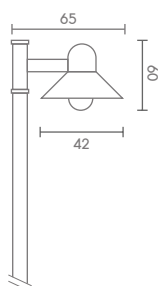

Light-trio

PT-801-1

E27 TORNADO 45W
E27 LED A70 14W
ALUMINIUM

9,000.- 3 m.

10,600.- 4 m.

Light-trio

PT-801-2

E27 TORNADO 45W
E27 LED A70 14W
ALUMINIUM

10,000.- 3 m.

11,600.- 4 m.

Light-trio

PT-801-3

E27 TORNADO 45W
E27 LED A70 14W
ALUMINIUM

10,000.- 3 m.

11,600.- 4 m.