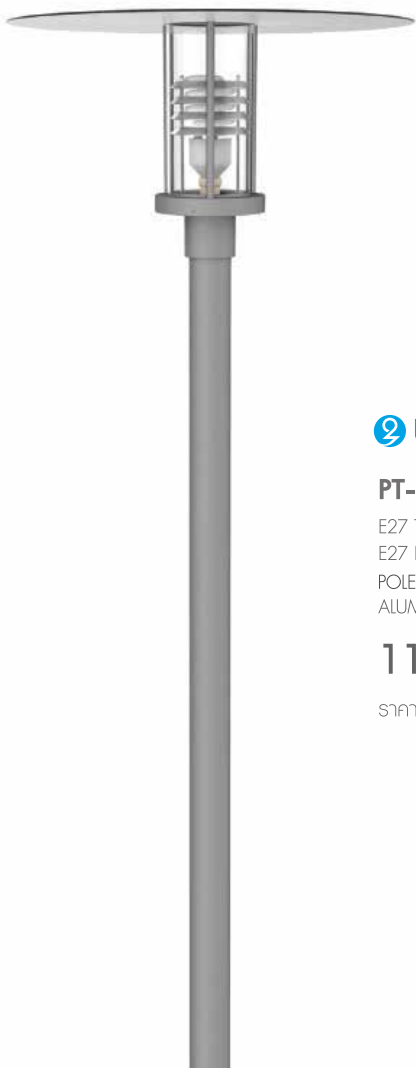

PT-SERIES

Exterior Post Top Lighting

Light-trio

PT-7701

E27 TORNADO 65W
E27 LED 40W
POLE 2-6 METER ใช้กับเสา PT-01(7)
ALUMINIUM

11,500.-

ราคาเฉพาะโคม