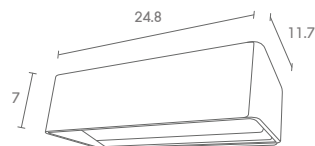

Light-trio

UD-16104/LED13

LED 220V 13W 3000K
ALUMINIUM + PC

1,800.-

Light-trio

UD-16108/LED7

LED 220V 7W 3000K
ALUMINIUM + PC

1,600.-

UD-16104

UD-16108

IP65

IP65