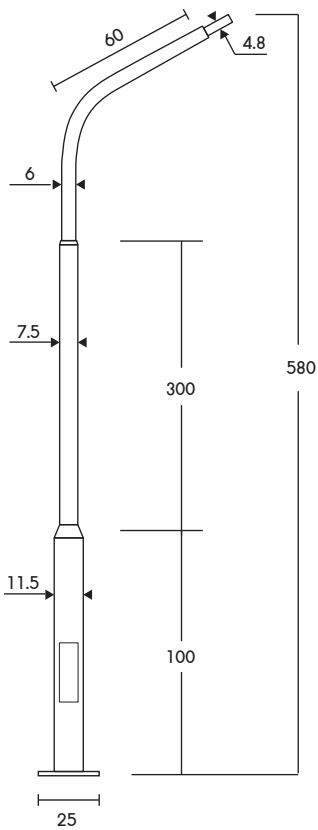

เสาสูง 6 เมตร

PT-SERIES

Exterior Post Top Lighting

PT-03/6-1/15 ราคา **9,000.-**
เสาทึ้งเดี่ยวปลาย 1.50" สูง 6.00m.