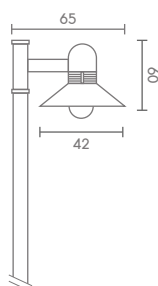

Light-trio

PT-801-1

E27 TORNADO 45W
E27 LED A70 14W
ALUMINIUM

9,000.- 3 m.

10,600.- 4 m.

Light-trio

PT-801-2

E27 TORNADO 45W
E27 LED A70 14W
ALUMINIUM

10,000.- 3 m.

11,600.- 4 m.

Light-trio

PT-801-3

E27 TORNADO 45W
E27 LED A70 14W
ALUMINIUM

10,000.- 3 m.

11,600.- 4 m.