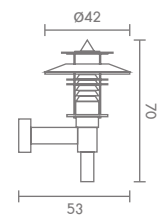

 Light-trio

**O-HL-801-1**

E27 TORNADO 45W  
E27 LED A70 14W  
ALUMINIUM

**6,000.-**

 Light-trio

**WM-003**

E27 TORNADO 24W  
E27 LED A70 9W  
ALUMINIUM

**7,800.-**