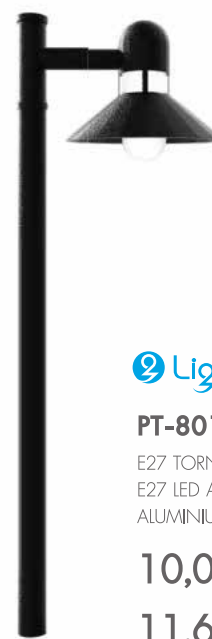

Light-trio

PT-801-3

E27 TORNADO 45W
E27 LED A70 14W
ALUMINIUM

10,000.- 3 m.

11,600.- 4 m.