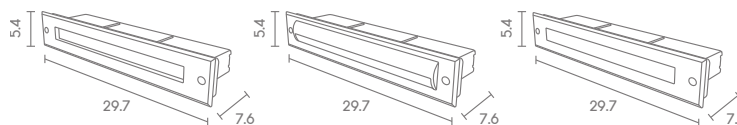

LED(x10) 220V 0.5W  
ALUMINIUM

**2,400.-**

 Light-trio

**STEP-023508/LED**

LED(x10) 220V 0.5W  
ALUMINIUM

**2,400.-**

STEP

 Light-trio