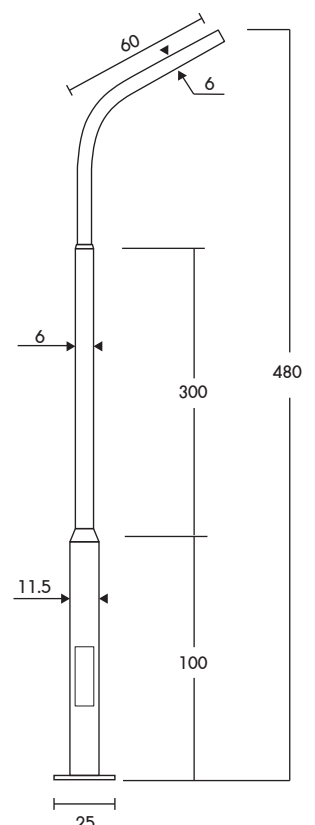

PT-03/5-1/20 ราคา **8,000.-**
เสาถึงเดี่ยวปลาย 2.00" สูง 5.00m.

PT