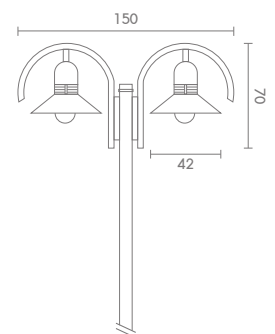

Light-trio

PT-803-1/2

E27 TORNADO 45W
E27 LED A70 14W
ALUMINIUM

16,000.- 3 m.

17,600.- 4 m.

สามารถสั่งทำแบบ 3 หรือ 4 หัวได้

Light-trio

PT-803-2/2

E27 TORNADO 45W
E27 LED A70 14W
ALUMINIUM

18,000.- 3 m.

19,600.- 4 m.

สามารถสั่งทำแบบ 3 หรือ 4 หัวได้

PT