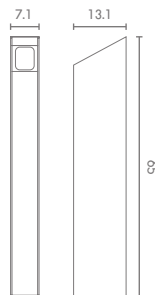

Light-trio

BOL-613/LED

LED(x3) 3W 3000K

ALUMINIUM

4,400.-

BOL