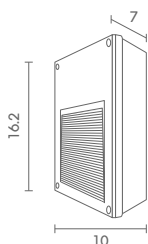

**STEP-240**

MR16 LED 220V 3W  
ALUMINIUM

1,000.-

 Light-trio

**STEP-250**

E27 GENIE 11W  
E27 LED PLE 7W  
ALUMINIUM

1,800.-