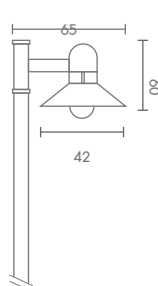

Light-trio

PT-801-1

E27 TORNADO 45W
E27 LED A70 14W
ALUMINIUM

9,000.- 3 m.

10,600.- 4 m.

Light-trio

PT-801-2

E27 TORNADO 45W
E27 LED A70 14W
ALUMINIUM

10,000.- 3 m.

11,600.- 4 m.

Light-trio

PT-801-3

E27 TORNADO 45W
E27 LED A70 14W
ALUMINIUM

10,000.- 3 m.

11,600.- 4 m.