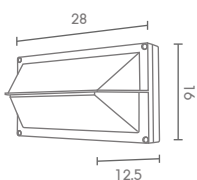

**1,200.-**

**Light-trio**

**WM-240**  
E27 LED 12W  
ALUMINIUM

**1,200.-**

**Light-trio**

**WM-420**  
E27 LED 12W  
ALUMINIUM +GLASS

**1,900.-**

 Light-trio