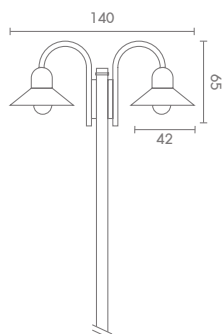

**17,600.-** 4 m.

 Light-trio

**PT-802-2/2**

E27 TORNADO 45W  
E27 LED A70 14W  
ALUMINIUM

**18,000.-** 3 m.

**19,600.-** 4 m.

PT

 Light-trio