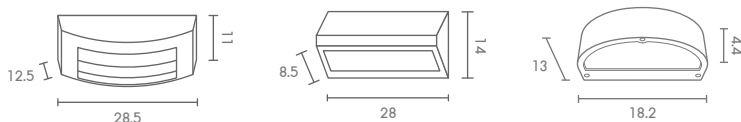

UD-SERIES

Exterior Wall Up Down Lights

UD

Light-trio

UD-1802C

E27 LED 12W
ALUMINIUM

1,600.-

Light-trio

UD-370

G9 LED 220V 5W
ALUMINIUM

1,600.-

Light-trio

UD-280

E27 LED 12W
ALUMINIUM

1,200.-