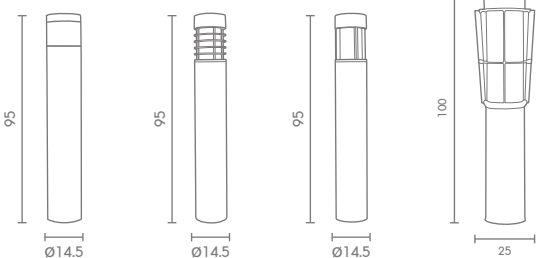

**4,000.-**

 Light-trio

**BOL-2104**

E27(x2) TORNADO 24W  
ALUMINIUM

**6,500.-**

BOL

 Light-trio

**BOL-2201**  
E27 GENIE 18W  
ALUMINIUM