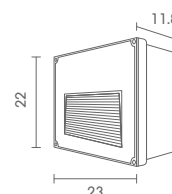

**STEP-240**

MR16 LED 220V 3W  
ALUMINIUM

1,000.-

 Light-trio

**STEP-250**

E27 GENIE 11W  
E27 LED PLE 7W  
ALUMINIUM

1,800.-