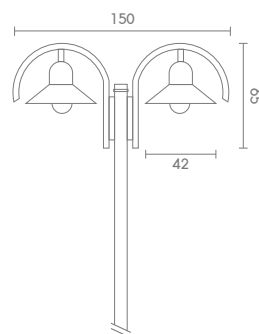

Light-trio

PT-803-1/2

E27 TORNADO 45W
E27 LED A70 14W
ALUMINIUM

16,000.- 3 m.

17,600.- 4 m.

สามารถสั่งทำแบบ 3 หรือ 4 หัวได้

Light-trio

PT-803-2/2

E27 TORNADO 45W
E27 LED A70 14W
ALUMINIUM

18,000.- 3 m.

19,600.- 4 m.

สามารถสั่งทำแบบ 3 หรือ 4 หัวได้

PT