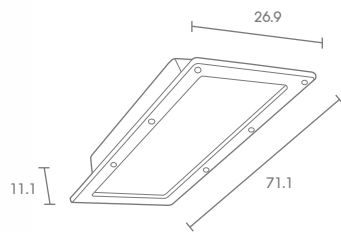

# SOLAR-SERIES

Exterior Solar lighting

ความยาวเสาสูงสุด 9 m