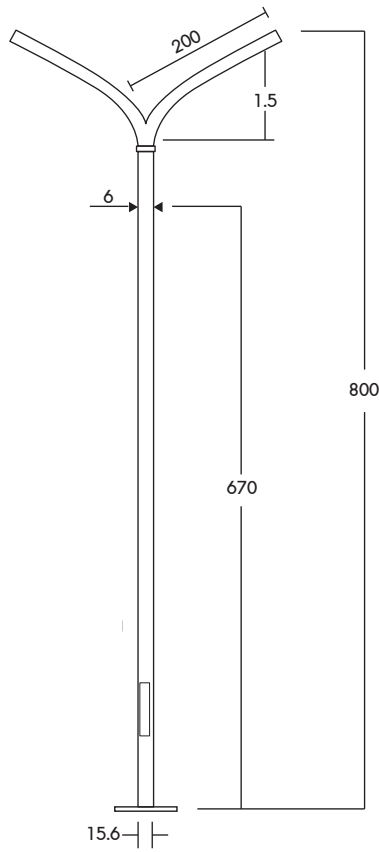

PT-04/8-2/LN
ราคา **21,800.-**
เสาทอปอร์ทิ่งคู่ปลาย 2.00" สูง 8.00m.