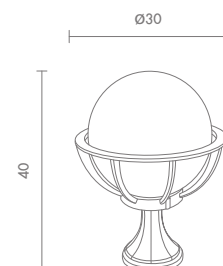

Light-trio

O-0352S

E27 GENIE 18W

E27 LED A60 9W

ALUMINIUM

1,400.-