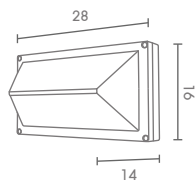

**1,200.-**

**Light-trio**

**WM-240**  
E27 LED 12W  
ALUMINIUM

**1,200.-**

**Light-trio**

**WM-420**  
E27 LED 12W  
ALUMINIUM +GLASS

**1,900.-**

 Light-trio