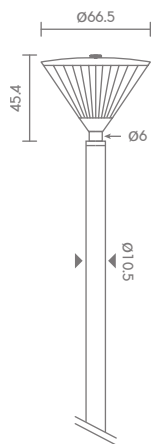

Light-trio

PT-15127

G12 CDM-T 70W
LED 150W 3000K
POLE 2-6 METER ใช้กับเสา PT-01(10)
ALUMINIUM

14,000.-

(ราคาเฉพาะโคม)

15,400.- 70W

(ราคาโคมพร้อมบัลลาสต์)

ราคาหัวโคมไม่รวมเสาไฟ