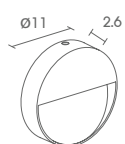

**STEP-M1443/LED**

LED SMD(x10) 220V 1.5W 3000K  
ALUMINIUM + PC

950.-

 Light-trio

**STEP-M1442/LED**

LED SMD(x10) 220V 1.5W 3000K  
ALUMINIUM + PC

950.-

IP65