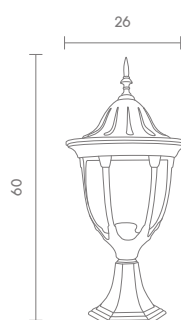

**920.-**

 Light-trio

**O-5007S**

E27 GENIE 18W  
E27 LED A60 9W  
ALUMINIUM

**920.-**

CS