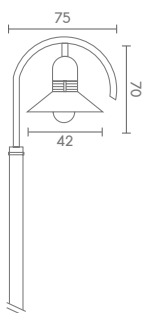

Light-trio

PT-803-2

E27 TORNADO 45W
E27 LED A70 14W
ALUMINIUM

10,000.- 3 m.

11,600.- 4 m.

Light-trio

PT-803-3

E27 TORNADO 45W
E27 LED A70 14W
ALUMINIUM

10,000.- 3 m.

11,600.- 4 m.

PT