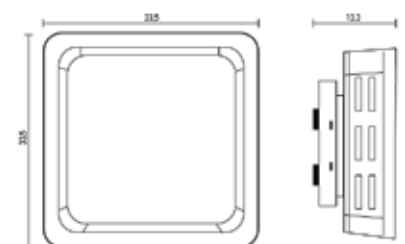

Light-trio

OPL-CNP-PT120

ALUMINIUM

Pole mounted

ใช้กับเสา PT-06

Light-trio

OPL-CNP-R120

ALUMINIUM

Recessed

Light-trio

OPL-CNP-S120

ALUMINIUM

Surface mounted

รายละเอียดสินค้า	Power Factor	Lumen(lm)	อายุใช้งาน (ชม.)
LED Canopy-P 120W-3000K	0.95	12000	60000
LED Canopy-P 120W-4000K	0.95	12600	60000
LED Canopy-P 120W-5700K	0.95	13800	60000