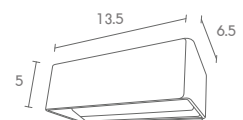

Light-trio

UD-16104/LED13

LED 220V 13W 3000K
ALUMINIUM + PC

1,800.-

Light-trio

UD-16108/LED7

LED 220V 7W 3000K
ALUMINIUM + PC

1,600.-

UD-16104

UD-16108

IP65

IP65