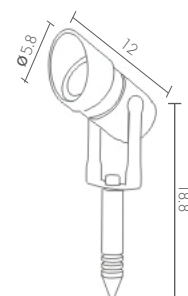

UP-SERIES

Exterior Spotlights

Light-trio

UP-0322/LED5

LED 220V 5W 3000K
ALUMINIUM

1,600.-

Light-trio

LP3-DC003

LED 220V 7W 12W 3000K
ALUMINIUM

3,200.- (7W)

3,500.- (12W)

Light-trio

LP3-CP7017/20

LED 220V 20W 3000K
ALUMINIUM

2,600.-

124