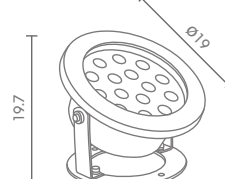

LED 12V 9W  
STAINLESS 304  
סגישן כרע 5 מ.

**3,360.-** 6400K/3000K

 Light-trio

**UW-SD816A/24/15**

LED 24V 15W  
STAINLESS 304  
סגישן כרע 5 מ.

**5,180.-** 6400K/3000K

IP68