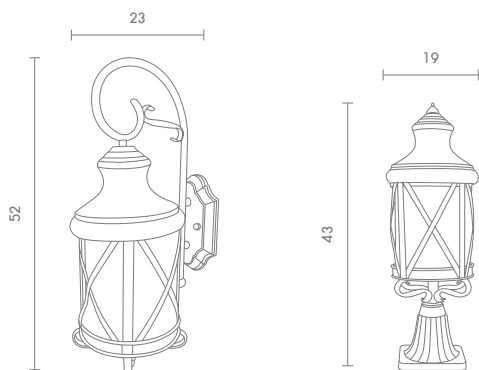

CS-SERIES

Exterior Classic Lighting

Light-trio

O-8239/2W/RB

E27(x2) GENIE 14W
E27(x2) LED A60 10W
ALUMINIUM

1,400.-

Light-trio

O-8239/2S/RB

E27(x2) GENIE 14W
E27(x2) LED A60 10W
ALUMINIUM

1,400.-