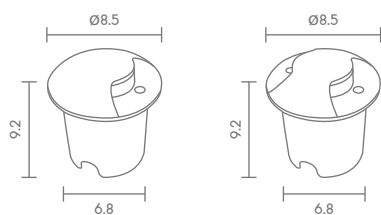

Light-trio

LP4-CP7025-1
(IN-LED277)

LED 220V 3W 3000K

ALUMINIUM

1,900.-

Light-trio

LP4-CP7025-2
(IN-LED278)

LED 220V 3W 3000K

ALUMINIUM

1,900.-