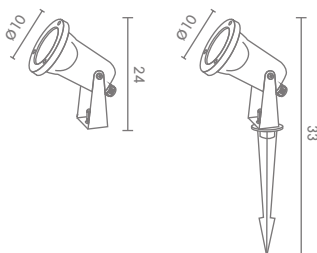

UP-15120

E27 PAR20 50W
E27 LED PAR20 8W
ALUMINIUM

1,200.-