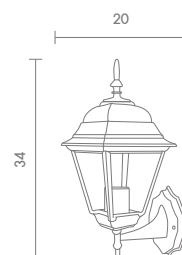

**440.-**

 Light-trio

**O-5019S**

E27 GENIE 18W  
E27 LED A60 7W/9W  
ALUMINIUM

**440.-**

CS