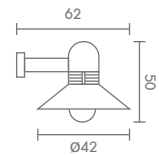

Light-trio

WM-801-2

E27 TORNADO 45W
E27 LED A70 14W
ALUMINIUM

7,000.-