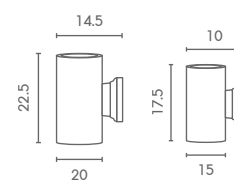

Light-trio

UD-709/2

E27(x2) LED A70 14W
ALUMINIUM

2,600.-

Light-trio

UD-709

E27 LED A70 14W
ALUMINIUM

1,500.-

Light-trio

UD-709/2/S

E27(x2) LED A60 9W
ALUMINIUM

1,300.-

Light-trio

UD-709/S

E27 LED A60 9W
ALUMINIUM

960.-