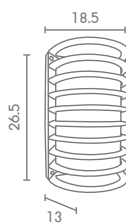

Light-trio

WM-2801
E27 LED 12W
ALUMINIUM + GLASS

900.-

Light-trio

WM-2802
E27 LED 12W
ALUMINIUM + GLASS

900.-

Light-trio

WM-2803/G/BK
E27 LED 12W
ALUMINIUM + GLASS

600.-

Light-trio

WM-2809/G/BK
E27 LED 12W
ALUMINIUM + GLASS

600.-