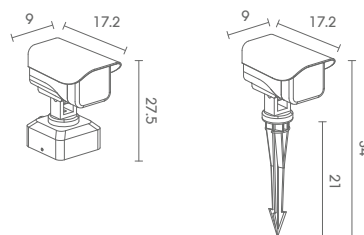

NEW

UP-SERIES

Exterior Spotlights

Light-trio

UP-M1733/COB7

LED COB 220V 7W 3000K (BEAM 11°)
ALUMINIUM + PC

2,400.-

Light-trio

UP-M1732/COB7

LED COB 220V 7W 3000K (BEAM 11°)
ALUMINIUM + PC

2,200.-