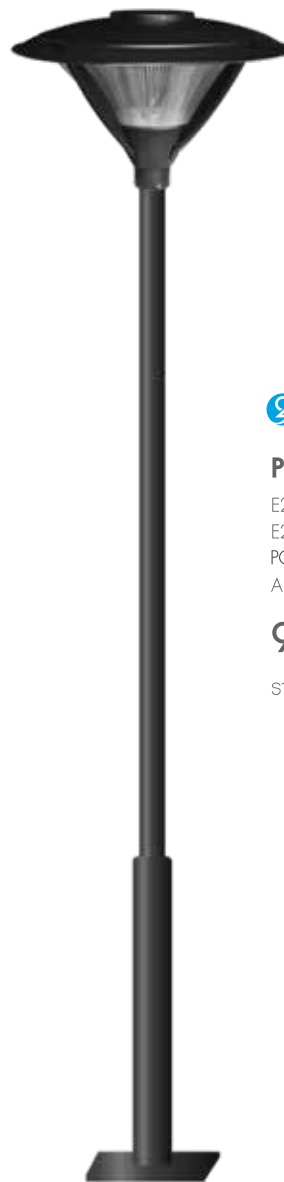

Light-trio

PT-27127

E27 TORNADO 45W
E27 LED 40W
POLE 2-4 METER ใช้กับเสา PT-01 (7)
ALUMINIUM

9,000.-

ราคาเฉพาะโคม