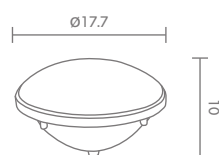

**5,800.-**

UW

IP68

(ຕິດລອຍ)

(ຕິດລອຍ)

UW

 Light-trio

**UW-M252RGB/ABS/15**