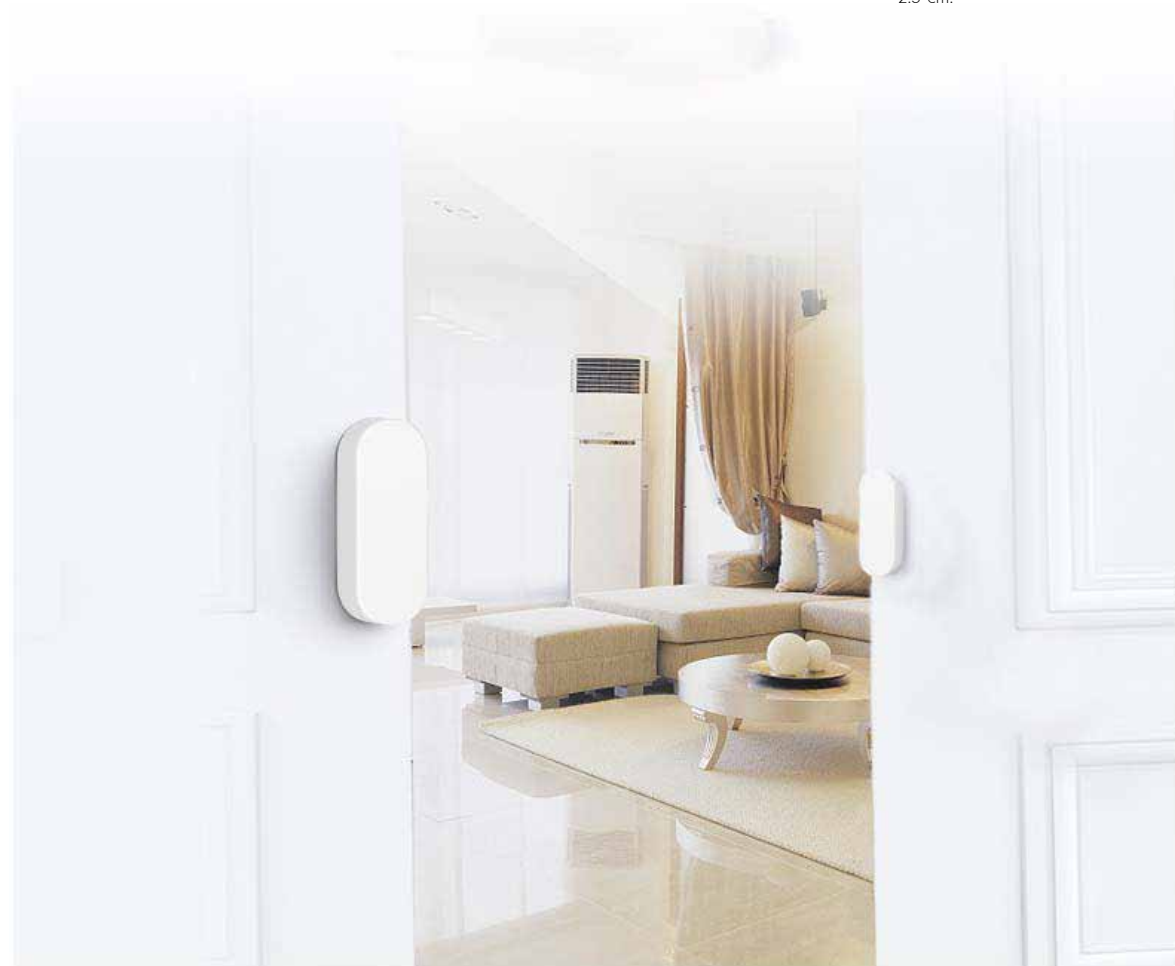

### คุณสมบัติ

- สมาร์ทเซนเซอร์ จะแบ่งเป็นสองชิ้น พร้อมเทปกาวสองหน้าสำหรับติดตามขอบประตูและหน้าต่าง
- ติดได้ในทุกสภาพผิว มีความแน่นหนา ไม่ต้องกังวลว่าจะหลุดออกง่ายๆ
- ประยุกต์ติดตั้งกับลิ้นชักโต๊ะทำงานภายในห้องได้ ไว้สำหรับแจ้งเตือนในกรณีที่มีใครแอบย่อเข้ามาหยิบสิ่งของเล็กๆ น้อยๆ
- ติดตั้งสมาร์ทเซนเซอร์ได้ทุกที่ที่เป็นประตูเปิดปิดภายใน เช่น ประตูตู้เสื้อผ้า, ประตูห้องน้ำ, ประตูห้องครัว
- สามารถติดได้ทั่วบ้านกันได้เลยโดยไม่ต้องซื้อตัว Zigbee minihub เพิ่มอีกแต่อย่างใด

### การใช้งาน

- สามารถเช็คได้ว่า มีใครมาเปิดประตู - หน้าต่างในยามวิกาล หรือเปลือเปิดทิ้งไว้หรือไม่
- ควบคุมง่ายผ่าน App HomeHuk

Model : SM-SDOOR