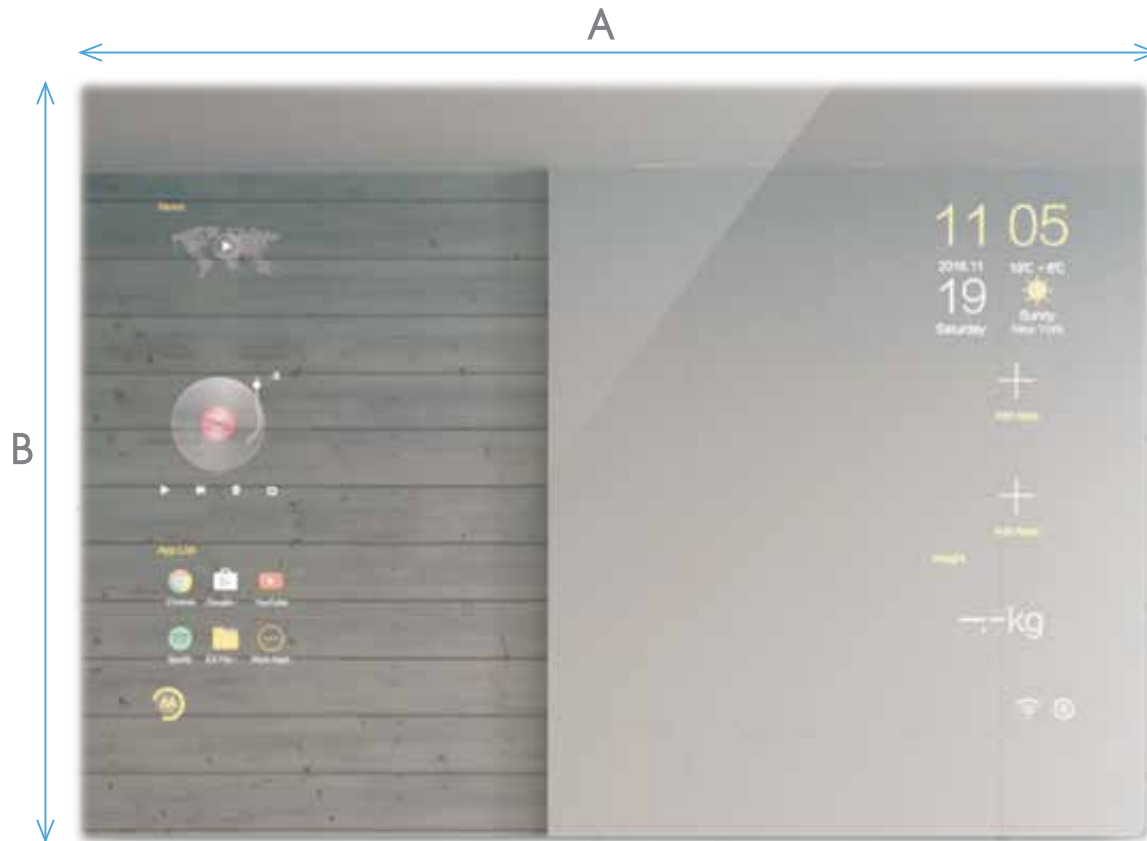

## Smart Mirror (กระจกอัจฉริยะ)

#### SPECIFICATION

ชื่อสินค้า : กระจกเงาอัจฉริยะ 32 นิ้ว

ขนาดหน้าจอ LCD : 32 นิ้ว

ขนาดกระจก : A=900mm. B=600mm.

รุ่นของ CPU : MediaTek A83T

สถาปัตยกรรมชิป : Cortex A7

หมายเลข Core CPU : 8 แกน

ความเร็ว CPU : 2.0 GHz

หน่วยความจำ ROM : 2G

ที่เก็บข้อมูล RAM : 16G

ระบบปฏิบัติการ OS : 6.1.1

จอแสดงผล : IPS

ความสว่าง : 500 cd/m2

ความละเอียด : 1920\*1080

กล้อง : 8 ล้านพิกเซล

WIFI : 2.4G/5G