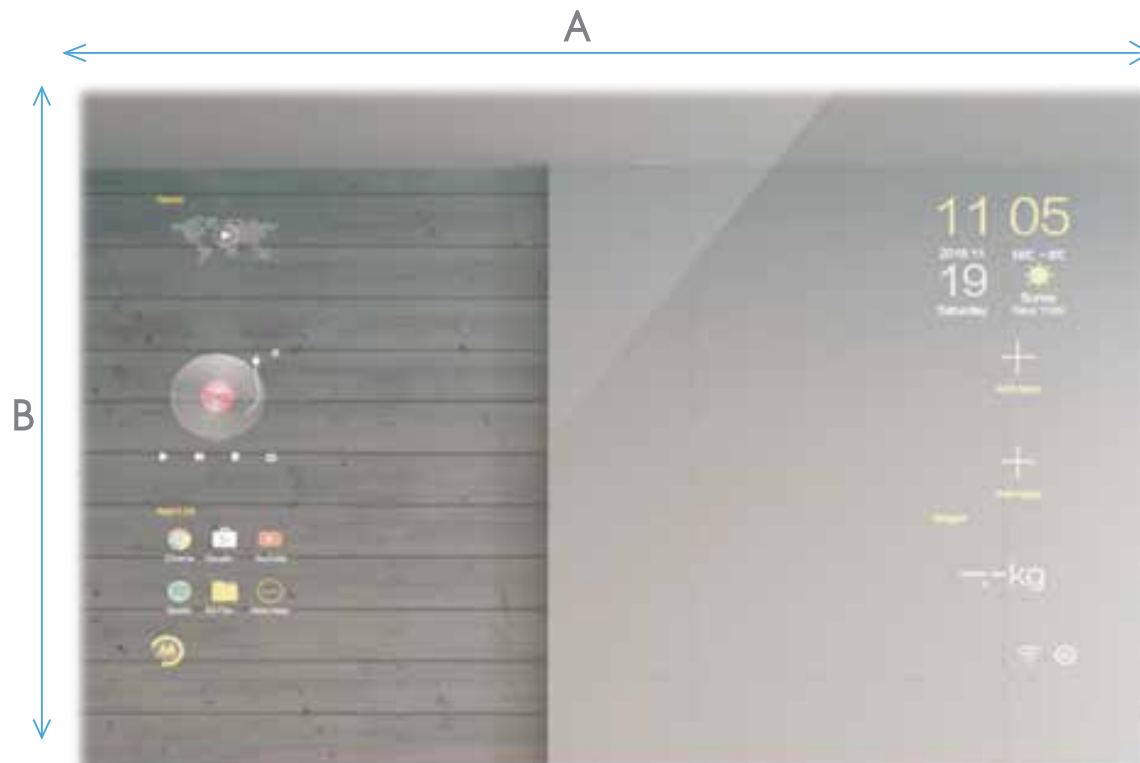

## Smart Mirror (กระจกอัจฉริยะ)

### **SM-MRT-23.6-8060**

ชื่อสินค้า : กระจกเงา 23.6 นิ้ว  
ขนาดหน้าจอ LCD : 23.6 นิ้ว  
ขนาดกระจก : A=800mm. B=600mm.

### **SM-MRT-21.5-6080**

ชื่อสินค้า : กระจกสมาร์ท 21.5 นิ้ว  
ขนาดหน้าจอ LCD : 21.5 นิ้ว  
ขนาดกระจก : A=600mm. B=800mm.