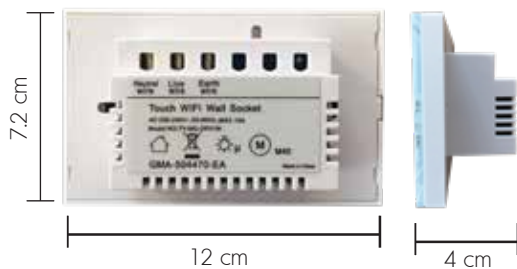

\*\*ใช้กับกล่องฝังปูนแบบ HANDY BOX มาตรฐาน ไม่สามารถใช้แบบตั้งได้

Model : SM-ZBLL-MD01W

Model : SM-ZBLL-MD02W

Model : SM-ZBLL-MD03W

## Smart Switch 86 mm. Zigbee (สวิตช์อัจฉริยะ)