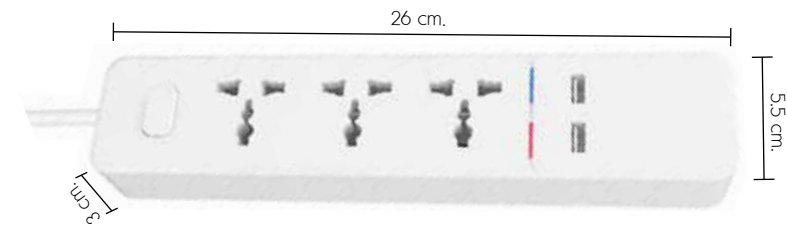

การใช้งาน

- ติดตั้งง่าย สามารถเสียบปลั๊กไฟได้โดยไม่ต้องง้อยาก
- ควบคุมเครื่องใช้ไฟฟ้าที่เสียบปลั๊ก A.Socket & Power strip
- สามารถสั่งงานเสียงผ่านโทรศัพท์มือถือได้
- สั่งการเปิด - ปิด ผ่านสมาร์ตโฟน ใช้ได้ทั้ง ios และ Android
- ตั้งวันที่ เวลาในการเปิด - ปิด ได้
- ควบคุมง่ายผ่าน App HomeHuk