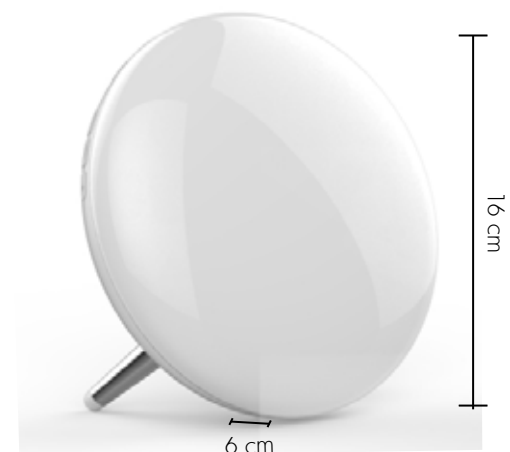

Smart Wakeup Light Wi-Fi (นาฬิกาปลุกอัจฉริยะ)

คุณสมบัติ

- สามารถใช้เป็นที่นาฬิกาปลุกและโคมไฟ
- นาฬิกาปลุกจะค่อยๆ เพิ่มความสว่างในช่วงเวลา 10 - 60 นาทีก่อนที่จะถึงเวลาตื่น
- สามารถเชื่อมต่อ FM ได้
- นาฬิกาปลุกแสงธรรมชาติมีแสงสีแตกต่างกัน 7 แบบและแสงอุ่น ๆ 20 ระดับ

การใช้งาน

- มีเพลงช่วยในการนอนหลับ 3 ตัวหรือวิทยุ FM ช่วยให้คุณผ่อนคลาย
- ความสว่างสามารถปรับระดับและเปลี่ยนสีได้
- สามารถใช้เป็นที่ไฟกลางคืนและโคมไฟอ่านหนังสือได้
- สามารถตั้งเวลาเปิด - ปิด แสงไฟได้
- ควบคุมผ่าน App HomeHuk