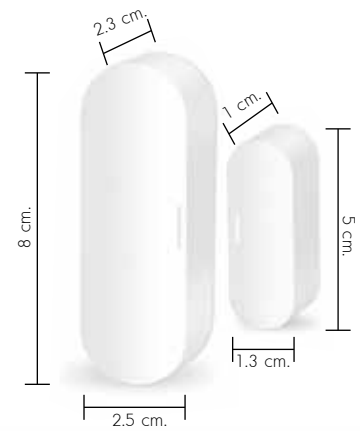

Smart Door Sensor Wi-Fi (เซ็นเซอร์ตรวจจับความเคลื่อนไหว)

คุณสมบัติ

- สมาร์ทเซนเซอร์ จะแบ่งเป็นสองชิ้น พร้อมเทปกาวสองหน้าสำหรับติดตามขอบประตูและหน้าต่าง
- ติดได้ในทุกสภาพผิว มีความแน่นหนา ไม่ต้องกังวลว่าจะหลุดออกง่ายๆ
- ประยุกต์ติดตั้งกับลิ้นชักโต๊ะทำงานภายในห้องได้ ไว้สำหรับแจ้งเตือนในกรณีที่มีใครแอบย่อเข้ามาหยิบสิ่งของเล็กๆ น้อยๆ
- ติดตั้งสมาร์ทเซนเซอร์ได้ทุกที่ที่เป็นประตูเปิดปิดภายใน เช่น ประตูตู้เสื้อผ้า, ประตูห้องน้ำ, ประตูห้องครัว
- สามารถติดได้ทั่วบ้านกันได้เลยโดยไม่ต้องซื้อตัว Zigbee minihub เพิ่มอีกแต่อย่างใด

การใช้งาน

- สามารถเช็คได้ว่า มีใครมาเปิดประตู - หน้าต่างในยามวิกาล หรือเปลือเปิดทิ้งไว้หรือไม่
- ควบคุมง่ายผ่าน App HomeHuk

Model : SM-SDOOR