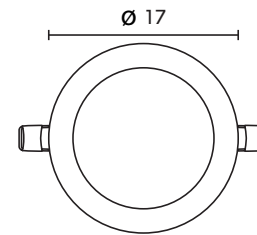

Smart Panel Wi-Fi (หลอดไฟอัจฉริยะ)

SM-PN012/TY/LTO

HUE PERSONAL WIRELESS LIGHTING

LED 12W 220V 2700K-6500K + RGB

Control by
HomeHuk Smart

Connect Wi-Fi

Music Player

16 million
colors