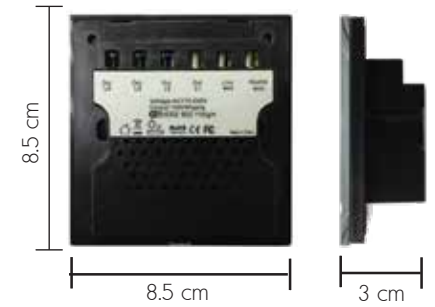

## Smart Plug 86 mm. Wi-Fi (ปลั๊กระบบสัมผัสอัจฉริยะ)