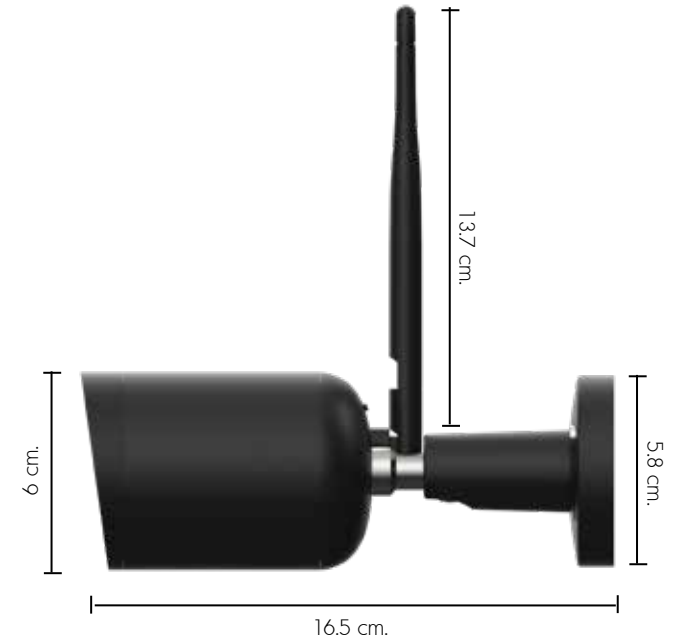

### คุณสมบัติ

- ความละเอียดภาพสูง : 1080P
- ระบบตัด Noise : 3D Noise reduction
- ความกว้างภาพ : 130 องศา
- ความจุ SD Card : สูงสุด 128Gb
- วัสดุ : พลาสติก PC คุณภาพสูงไม่ติดไฟ
- ขนาด : 6 x 5 cm.
- การใช้งาน : ต่อไฟด้วยสาย Usb
- สามารถพูดโต้ตอบ 2 ทาง ผ่านลำโพงได้

# SMART CAMERA OUTDOOR

Model : SM-CAMERA3/OUT

## Smart Camera (กล้องอัจฉริยะ)

คุณสมบัติ

- ความละเอียดภาพสูง : 1080P
- ระบบตัด Noise : 3D Noise reduction
- ความกว้างภาพ : 130 องศา
- ความจุ SD Card : สูงสุด 128Gb
- วัสดุ : พลาสติก PC คุณภาพสูงไม่ติดไฟ
- การใช้งาน : ต่อไฟด้วยสาย Adapter
- สามารถพูดโต้ตอบ 2 ทาง ผ่านลำโพงได้
- บันทึกภาพ VDO พร้อมเสียง