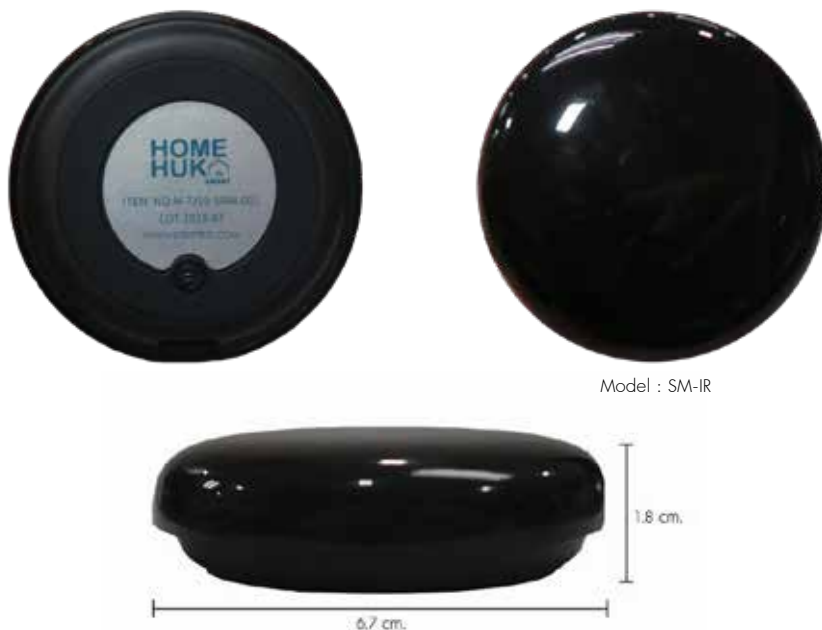

Smart IR Remote Wi-Fi (รีโมทควบคุมไร้สาย)

คุณสมบัติ

- เป็นอุปกรณ์สำหรับควบคุมเครื่องใช้ไฟฟ้าที่รองรับรีโมท Infrared
- สามารถใช้ Battery หรือสาย Usb
- มีขนาดเล็กและสวยงาม

การใช้งาน

- สามารถควบคุมเครื่องใช้ไฟฟ้าที่เปิดจาก Remote Infrared
- เช่น ทีวี, แอร์, พัดลม, เครื่องเสียง, กล้องทีวี ผ่านมือถือ
- สามารถตั้งเวลาในการเปิด - ปิด ได้
- สามารถควบคุมได้ผ่านระบบ IOS และ Android
- สามารถสั่งงานเสียงผ่านโทรศัพท์มือถือได้
- ควบคุมง่ายผ่าน App HomeHuk