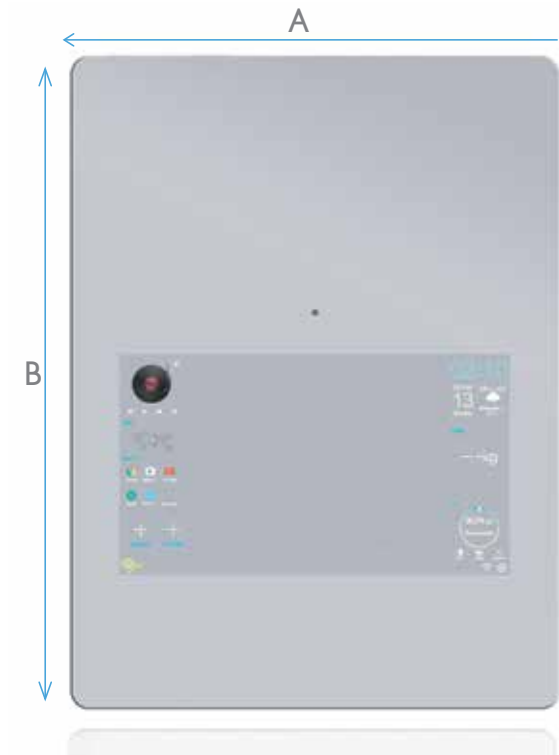

### **SM-MRT-15.6-5080**

ชื่อสินค้า : กระจกสมาร์ท 15.6 นิ้ว  
ขนาดหน้าจอ LCD : 15.6 นิ้ว  
ขนาดกระจก : A=500mm. B=800mm.

## Smart Mirror (กระจกอัจฉริยะ)

### **SM-MRT-23.6-8060**

ชื่อสินค้า : กระจกเงา 23.6 นิ้ว  
ขนาดหน้าจอ LCD : 23.6 นิ้ว  
ขนาดกระจก : A=800mm. B=600mm.

### **SM-MRT-21.5-6080**

ชื่อสินค้า : กระจกสมาร์ท 21.5 นิ้ว  
ขนาดหน้าจอ LCD : 21.5 นิ้ว  
ขนาดกระจก : A=600mm. B=800mm.