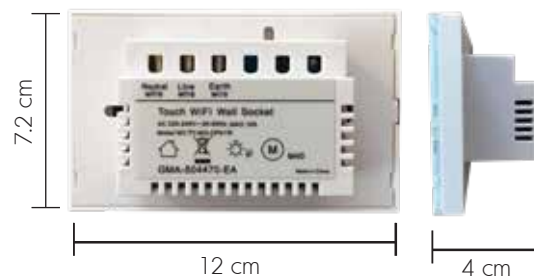

\*\*ใช้กับกล่องฝังปูน แบบ HANDY BOX มาตรฐาน ไม่สามารถใส่แบบตั้งได้  
มีให้เลือก 3 สี ขาว, ดำ, เทา

Model : SM-MG-DP01W

Model : SM-MG-DP01G

Model : SM-MG-DP01B

Model : SM-MG-DB01W/86

## Smart Plug 86 mm. Wi-Fi (ปลั๊กระบบสัมผัสอัจฉริยะ)