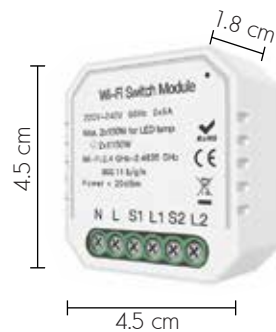

Smart Wi-Fi Switch Module (สวิตช์ไฟอัจฉริยะโมดูลอัตโนมัติ)

คุณสมบัติ

- เปลี่ยนสวิตช์แบบดั้งเดิมของคุณเป็นทำมันสมาร์ท
- ติดตั้งง่าย
- ตัวสินค้าทำจากวัสดุพลาสติกคุณภาพดีไม่ติดไฟ

การใช้งาน

- สามารถควบคุมไฟและเครื่องใช้ไฟฟ้าได้หลากหลาย
- ควบคุมการเปิด / ปิดอุปกรณ์ไฟฟ้าได้จากทุกที่
- สามารถตั้งวันที่ เวลาในการเปิด - ปิด ได้
- สามารถสั่งงานเสียงผ่านโทรศัพท์มือถือได้
- ควบคุมง่ายผ่าน App HomeHuk

MAKE ALL OF THE LIGHTS SMART

ใช้ได้กับไฟทุกชนิด การควบคุมระยะไกลได้อย่างง่ายดาย
ปิด / ปิดอัตโนมัติด้วยตัวจับเวลาเวลาที่ตั้งเวลา