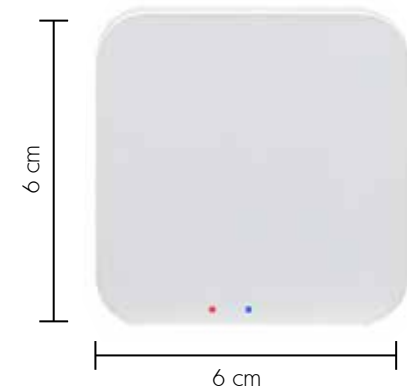

ใช้สำหรับอุปกรณ์ที่เชื่อมต่อผ่าน Zigbee

สาย Usb และ Adapter