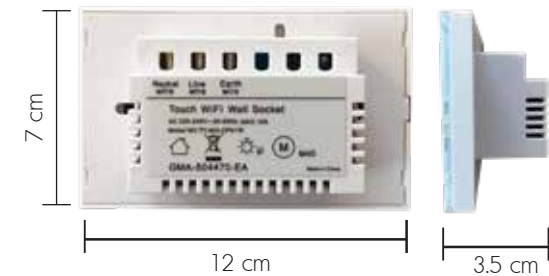

การใช้งาน

- การทำงานเป็นปุ่มเปิด - ปิด ที่สามารถรวมการสั่งงานหลายๆ คำสั่งให้อยู่ในปุ่มเดียว
- ปุ่มเปิด - ปิด เป็นแบบสัมผัสมีไฟ LED แสดงผล
- สั่งการเปิด - ปิด ผ่านสมาร์ตโฟน ใช้ได้ทั้ง ios และ Android
- สามารถตั้งวันที่ เวลาในการเปิด - ปิด ได้
- สามารถสั่งงานเสียงผ่านโทรศัพท์มือถือได้ (SIRI)
- ควบคุมง่ายผ่าน App HomeHukSmart

**ใช้กับกล่องฝังปุ่มแบบ HANDY BOX มาตรฐาน ไม่สามารถใช้แบบตั้งได้
มีให้เลือก 2 สี ขาว, ดำ,