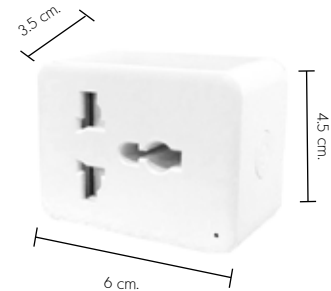

การใช้งาน

- ติดตั้งง่าย สามารถเสียบปลั๊กไฟได้โดยไม่ต้องง้อยาก
- ควบคุมเครื่องใช้ไฟฟ้าที่เสียบปลั๊ก A.Socket & Power strip
- สามารถสั่งงานเสียงผ่านโทรศัพท์มือถือได้
- สั่งการเปิด - ปิด ผ่านสมาร์ตโฟน ใช้ได้ทั้ง ios และ Android
- ตั้งวันที่ เวลาในการเปิด - ปิด ได้
- ควบคุมง่ายผ่าน App HomeHuk