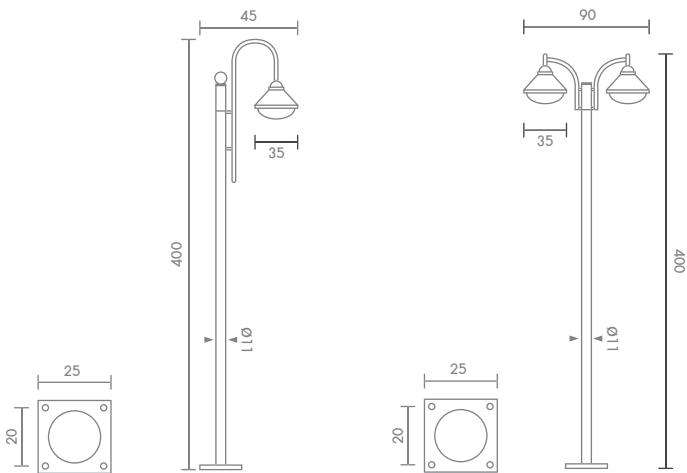

Light-trio

PT-CL-140MKL

E27 TORNADO 45W
ALUMINIUM

22,000.-

ราคาเฉพาะโคม

Light-trio

PT-CL-140MKL/2

E27(x2) TORNADO 45W
ALUMINIUM

31,000.-

ราคาเฉพาะโคม

PT