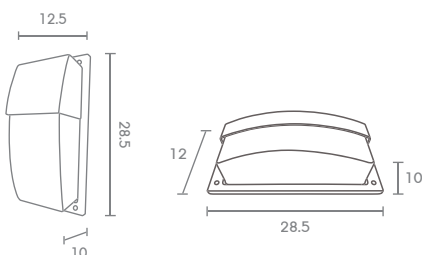

Light-trio

WM-570

E27 LED 12W

ALUMINIUM

1,400.-

Light-trio

WM-571

E27 LED 12W

ALUMINIUM

1,400.-

Light-trio

WM-810

E27 LED 12W

ALUMINIUM

1,580.-