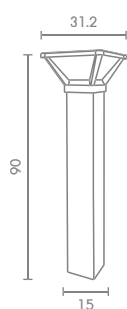

Light-trio

BOL-1050A
E27 TORNADO 24W
ALUMINIUM

7,800.-

Light-trio

BOL-1050B
E27 TORNADO 24W
ALUMINIUM

8,300.-

BOL