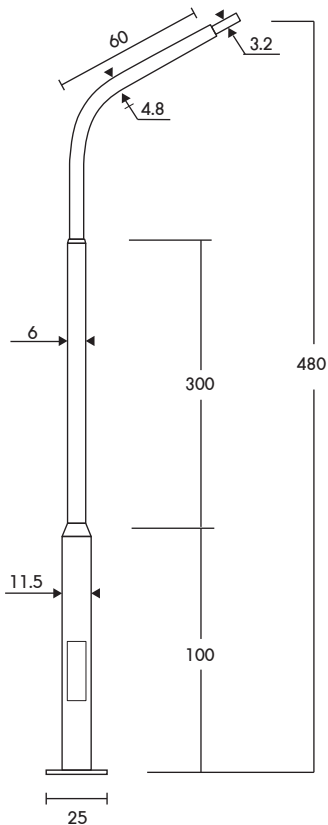

PT-03/5-1/10 ราคา **7,400.-**
เสากิ่งเดี่ยวปลาย 1.00" สูง 5.00m.