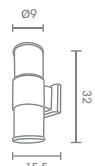

Light-trio

UD-131
E27 LED 12W
ALUMINIUM

750.-

Light-trio

UD-141
E27 LED 12W
ALUMINIUM

800.-

Light-trio

UD-151
E27 LED 12W
ALUMINIUM

1,000.-

Light-trio

UD-132
E27(x2) LED 7W
ALUMINIUM

900.-

Light-trio

UD-142
E27(x2) LED 12W
ALUMINIUM

1,000.-

Light-trio

UD-152
E27(x2) LED 12W
ALUMINIUM

1,300.-