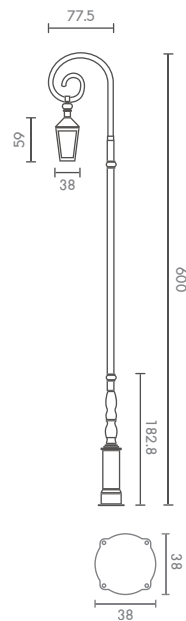

PT-SERIES

Exterior Post Top Lighting

Light-trio

PT-RHS13229-H6

E27(x3)

ALUMINIUM + GLASS

40,000.-

PT