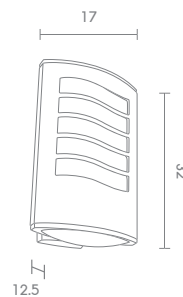

Light-trio

O-5501W

E27 GENIE 18W
E27 LED A60 7W/9W
ALUMINIUM

1,100.-

Light-trio

O-5502W

E27 GENIE 18W
E27 LED A60 7W/9W
ALUMINIUM

1,100.-

Light-trio

O-5503W

E27 GENIE 18W
E27 LED A60 7W/9W
ALUMINIUM

1,100.-