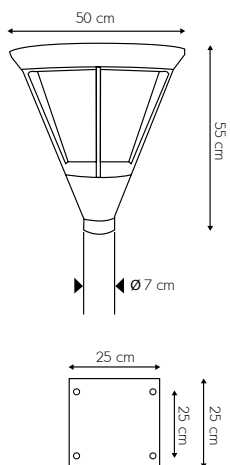

SOLAR-SERIES

Exterior Solar lighting

NEW

Light-trio

SOLAR-PT-MS010/60

แสงเดย์/วอร์ม
Solar 18v/28w
เวลาการทำงาน 18-24 ชั่วโมง
LED 12W
Aluminium + pc

PRICE 20,000.-
(ราคาเฉพาะโคมไม่รวมเสา)