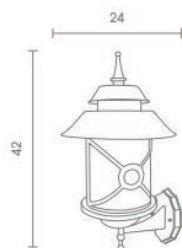

Light-trio

O-370S

E27 GENIE 18W
E27 LED A60 7W/9W
ALUMINIUM

1,300.-