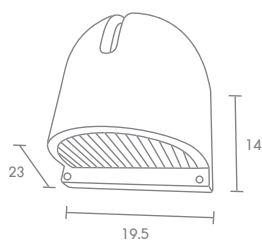

1,000.-

 Light-trio

WM-488

E27 LED 12W
STEEL

1,000.-

WM-480

WM-488

WM