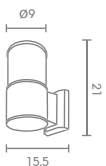

Light-trio

UD-131
E27 LED 12W
ALUMINIUM

750.-

Light-trio

UD-141
E27 LED 12W
ALUMINIUM

800.-

Light-trio

UD-151
E27 LED 12W
ALUMINIUM

1,000.-

Light-trio

UD-132
E27(x2) LED 7W
ALUMINIUM

900.-

Light-trio

UD-142
E27(x2) LED 12W
ALUMINIUM

1,000.-

Light-trio

UD-152
E27(x2) LED 12W
ALUMINIUM

1,300.-