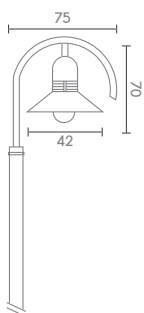

Light-trio

PT-803-2

E27 TORNADO 45W
E27 LED A70 14W
ALUMINIUM

10,000.- 3 m.

11,600.- 4 m.

Light-trio

PT-803-3

E27 TORNADO 45W
E27 LED A70 14W
ALUMINIUM

10,000.- 3 m.

11,600.- 4 m.

PT