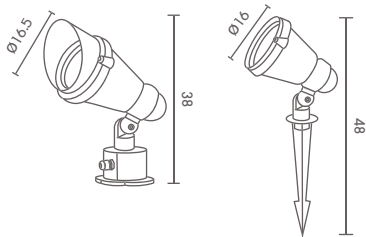

UP-SERIES

Exterior Spotlights

Light-trio

UP-18030

E27 PAR38 120W
E27 LED PAR38 21W
ALUMINIUM

1,300.-