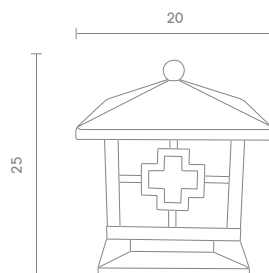

Light-trio

O-8257/200

E27 GENIE 18W
E27 LED A60 9W
ALUMINIUM

800.-

Light-trio

O-8257/250

E27 GENIE 18W
E27 LED A60 9W
ALUMINIUM

1,000.-