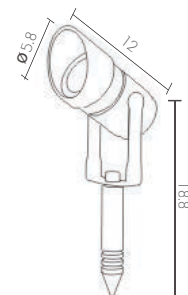

Light-trio

UP-0322/LED5

LED 220V 5W 3000K
ALUMINIUM

1,600.-

Light-trio

LP3-DC003

LED 220V 7W 12W 3000K
ALUMINIUM

3,200.- (7W)

3,500.- (12W)

Light-trio

LP3-CP7017/20

LED 220V 12W 3000K
ALUMINIUM

2,600.-