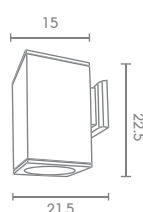

1,200.-

 Light-trio

UD-201

E27 LED A70 14W
ALUMINIUM

2,400.-

UD-SERIES

Exterior Wall Up Down Lights

UD