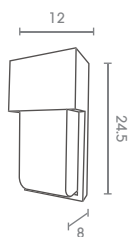

Light-trio

WM-570

E27 LED 12W

ALUMINIUM

1,400.-

Light-trio

WM-571

E27 LED 12W

ALUMINIUM

1,400.-

Light-trio

WM-810

E27 LED 12W

ALUMINIUM

1,580.-