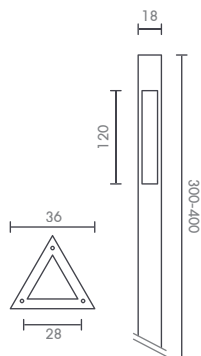

21,000.- 4 m.

Light-trio

PT-313LED គ្រឿង 3 ប៉ាណូ

PT-314LED គ្រឿង 4 ប៉ាណូ

LED(x3)/LED(x4) T8 18W
STEEL

17,500.- 3 m.

18,700.- 3.5 m.

19,900.- 4 m.