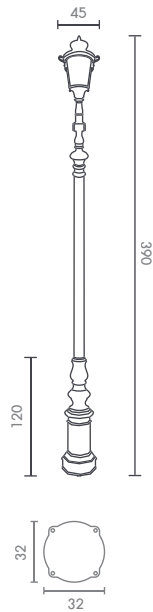

PT-SERIES

Exterior Post Top Lighting

PT

Light-trio

PT-RHT15501-H3.9

E27

ALUMINIUM + GLASS

32,000.-