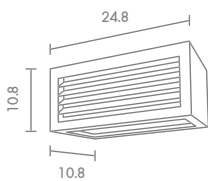

WM-0716
E27 LED 12W
ALUMINIUM

1,400.-

 Light-trio

WM-0717
E27 LED 12W
ALUMINIUM

1,400.-

 Light-trio

WM-0718
E27 LED 12W
ALUMINIUM

1,400.-