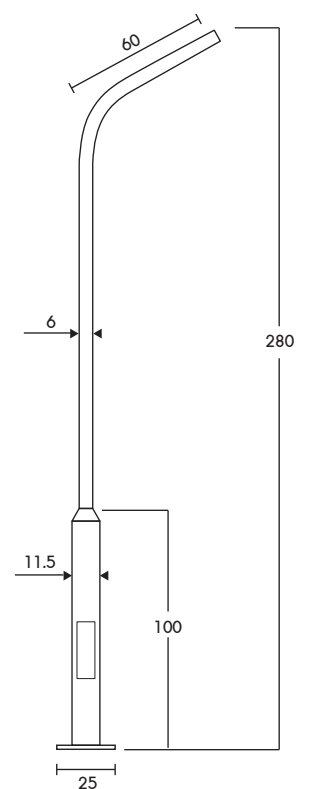

PT-03/3-1/20 ราคา 5,400.-
เสาถึงเดี่ยวคู่ปลาย 2.00" สูง 3.00m.

PT