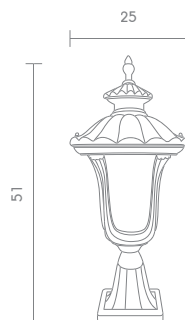

Light-trio

O-0180C

E27 GENIE 18W
E27 LED A60 7W/9W
ALUMINIUM

1,200.-

Light-trio

O-0180W

E27 GENIE 18W
E27 LED A60 7W/9W
ALUMINIUM

1,200.-

Light-trio

O-0180S

E27 GENIE 18W
E27 LED A60 7W/9W
ALUMINIUM

1,200.-