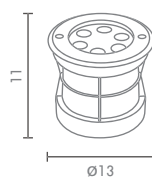

3,400.- 6400K/3000K

3,600.- 

 Light-trio

UW-SD006A/24/15

LED 24V 15W
STAINLESS 304
สายยาว 5 m.

3,950.- 6400K/3000K

4,400.- 

IP68