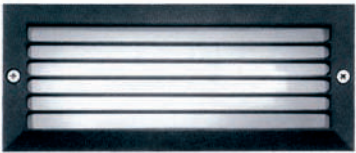

STEP-160

E27 GENIE 11W
E27 LED PLE 7W
ALUMINIUM

900.-

 Light-trio

STEP-1501
E27 GENIE 11W
E27 LED PLE 7W
ALUMINIUM

400.-

 Light-trio

STEP-1502
E27 GENIE 11W
E27 LED PLE 7W
ALUMINIUM