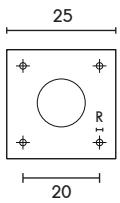

เสาสูง 6 เมตร

PT-SERIES

Exterior Post Top Lighting

PT-03/6-1/15 ราคา **9,000.-**
เสาทึ้งเดี่ยวปลาย 1.50" สูง 6.00m.