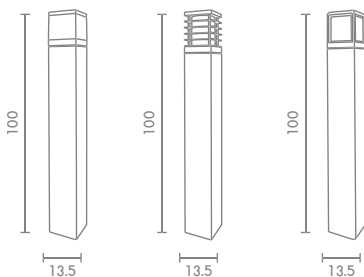

Light-trio

BOL-2201

E27 GENIE 18W
ALUMINIUM

4,400.-

Light-trio

BOL-2202

E27 GENIE 18W
ALUMINIUM

4,400.-

Light-trio

BOL-2203

LED 24V 15W
ALUMINIUM

4,400.-