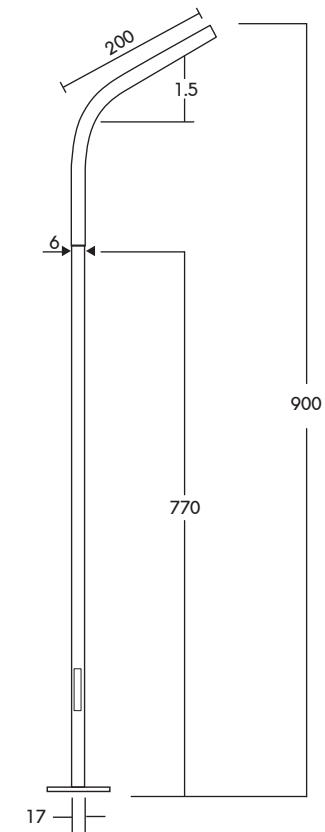

04/7-1/VJ
 PT-64/7-1/VJ ราคา **14,400.-**
 เสาทอปอร์ทิ่งเดี่ยวปลาย 2.00" สูง 7.00m.

04/8-1/LN
 PT-64/8-1/LN ราคา **17,650.-**
 เสาทอปอร์ทิ่งเดี่ยวปลาย 2.00" สูง 8.00m.

04/9-1/VJ
 PT-64/9-1/VJ ราคา **17,000.-**
 เสาทอปอร์ทิ่งเดี่ยวปลาย 2.00" สูง 9.00m.