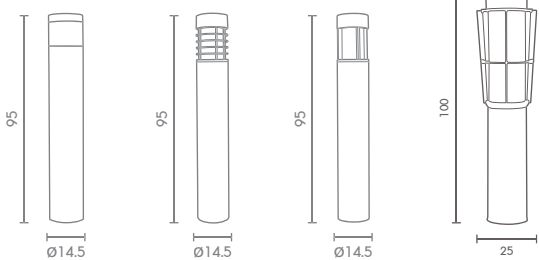

Light-trio

BOL-2101
E27 GENIE 18W
ALUMINIUM

4,000.-

Light-trio

BOL-2102
E27 GENIE 18W
ALUMINIUM

4,000.-

Light-trio

BOL-2103
E27 GENIE 18W
ALUMINIUM

4,000.-

Light-trio

BOL-2104
E27(x2) TORNADO 24W
ALUMINIUM

6,500.-

BOL