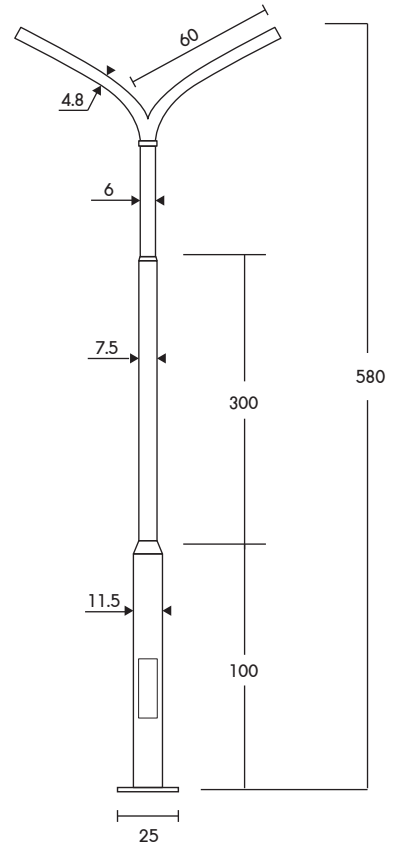

PT-03/6-2/15 ราคา **10,500.-**
เสาทึ้งคู่ปลาย 1.50" สูง 6.00m.