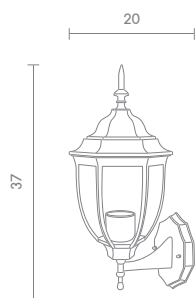

 Light-trio

O-5018W

E27 GENIE 18W
E27 LED A60 7W/9W
ALUMINIUM

500.-

 Light-trio

O-5018S

E27 GENIE 18W
E27 LED A60 7W/9W
ALUMINIUM

440.-