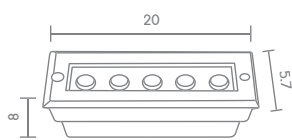

ALUMINIUM + STAINLESS 304

1,800.-

 Light-trio

IN-MD009/5/30

LED(x5) 12V DC 1W

ALUMINIUM + STAINLESS 304

2,200.-

ใช้กับหม้อแปลง 12V DC