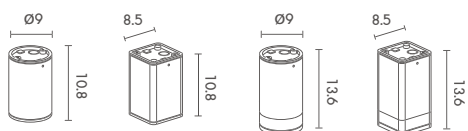

UD-SERIES

Exterior Down Lights

NEW

Light-trio

DB-M1955

GU10 LED 220V 8W
ALUMINIUM + GLASS

740.-

Light-trio

DB-M1965

GU10 LED 220V 8W
ALUMINIUM + GLASS

740.-

Light-trio

DB-M1956

GU10 LED 220V 8W
ALUMINIUM + GLASS

810.-

Light-trio

DB-M1966

GU10 LED 220V 8W
ALUMINIUM + GLASS

810.-