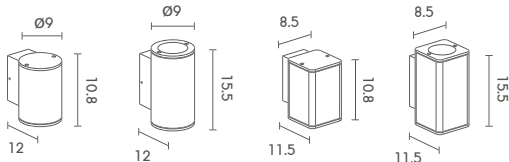

880.-

UD-M1951/2

GU10(x2) LED 220V 8W
ALUMINIUM + GLASS

1,000.-

UD-M1961/2

GU10(x2) LED 220V 8W
ALUMINIUM + GLASS

1,000.-

NEW