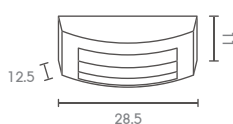

UD-SERIES

Exterior Wall Up Down Lights

UD

Light-trio

UD-400

E27 LED 12W
ALUMINIUM

1,600.-

Light-trio

UD-280

E27 LED 12W
ALUMINIUM

1,200.-

Light-trio

UD-1820C

E27 LED 12W
ALUMINIUM

1,600.-

Light-trio

UD-370

G9 LED 220V 5W
ALUMINIUM

1,600.-