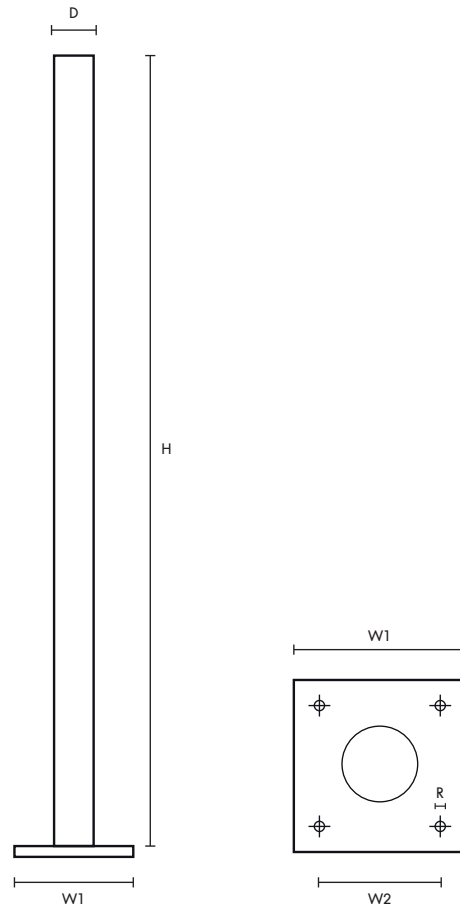

PT-SERIES

Exterior Post Top Lighting

PT-01	H	D	W1	W2	R	PRICE
PT-01/2.5 (7)	250	7.5	25	20	2.5	4,400.-
PT-01/2.5 (10)	250	10	25	20	2.5	4,800.-
PT-01/3 (7)	300	7.5	25	20	2.5	4,800.-
PT-01/3 (10)	300	10	25	20	2.5	5,400.-
PT-01/3 (11)	300	11.5	25	20	2.5	6,000.-
PT-01/3.5 (7)	350	7	25	20	2.5	6,000.-
PT-01/3.5 (10)	350	10.5	25	20	2.5	7,000.-
PT-01/4 (7)	400	7	25	20	2.5	7,000.-
PT-01/4 (10)	400	10.5	25	20	2.5	8,000.-
PT-01/5 (10)	500	10.5	35	28	2.9	10,500.-
PT-01/6 (10)	600	10.5	35	28	2.9	10,500.-

PT