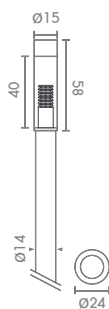

Light-trio

PT-193LED

LED(x3) 18W
ALUMINIUM

20,000.- ԲՏԱՋՈՒ 3 m.

21,000.- ԲՏԱՋՈՒ 3.5 m.

22,000.- ԲՏԱՋՈՒ 4 m.

PT