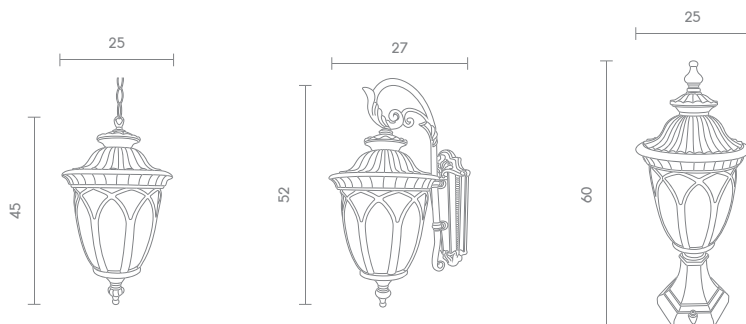

E27 TORNADO 24W
E27 LED A70 14W
ALUMINIUM

2,800.-

 Light-trio

O-0388S

E27 TORNADO 24W
E27 LED A70 14W
ALUMINIUM

2,400.-

CS-SERIES

Exterior Classic Lighting