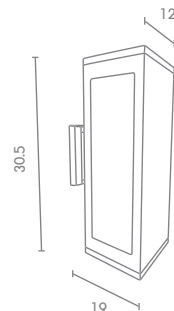

Light-trio

UD-653
E27(x2) LED 7W
ALUMINIUM

1,000.-

Light-trio

UD-661
E27 LED 12W
ALUMINIUM

1,000.-

Light-trio

UD-662
E27(x2) LED 7W
ALUMINIUM

1,000.-