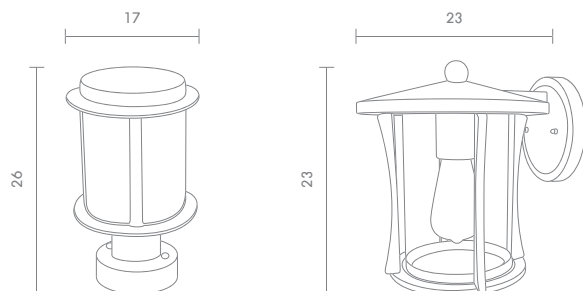

Light-trio

O-1701W/BK

E27 GENIE 18W
E27 LED A60 9W
ALUMINIUM

1,600.-