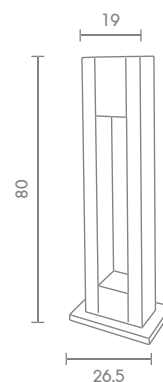

BOL-SERIES

Exterior Bollard lighting

Light-trio

BOL-0290

E27 LED A60 9W
ALUMINIUM

7,000.-

Light-trio

BOL-0292

G9 LED 220V 5Wx2
ALUMINIUM

7,000.-

Light-trio

BOL-14402/LED/BK

LED 220V 7W 3000K
ALUMINIUM

3,000.-

BOL