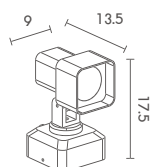

UP-SERIES

Exterior Spotlights

NEW

Light-trio

UP-M1101/LED5

LED CREE 220V 5W 3000K (BEAM 39°)
ALUMINIUM + GLASS

2,000.-

Light-trio

UP-M1741/LED7

LED CREE 220V 7W 3000K (BEAM 15°)
ALUMINIUM + GLASS

2,400.-

Light-trio

UP-M1742/LED7

LED CREE 220V 7W 3000K (BEAM 15°)
ALUMINIUM + GLASS

2,200.-