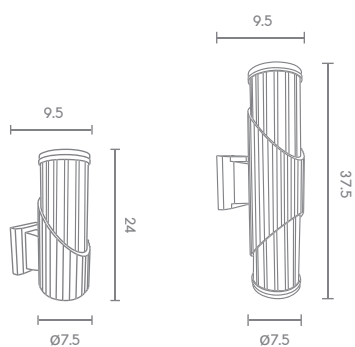

UD-SERIES

Exterior Wall Up Down Lights

UD

Light-trio

UD-421

E27 LED 12W
ALUMINIUM

1,200.-

Light-trio

UD-422

E27(x2) LED 12W
ALUMINIUM

1,600.-