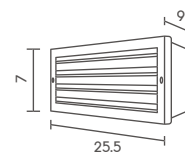

STEP-160

E27 GENIE 11W
E27 LED PLE 7W
ALUMINIUM

900.-