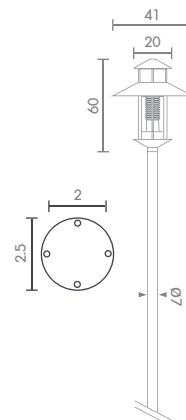

PT-SERIES

Exterior Post Top Lighting

Light-trio

PT-810

E27 TORNADO 24W
POLE 2-4 METER ใช้กับเสา PT-01(7)
ALUMINIUM

12,000.-

ราคาเฉพาะโคม

Light-trio

PT-21127

E27 HIT-CHE 70W
POLE 2-6 METER ใช้กับเสา PT-01(7)
ALUMINIUM

12,000.-

ราคาเฉพาะโคม

PT