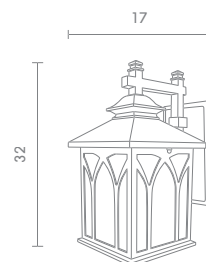

 Light-trio

O-A0131W

E27 GENIE 18W
E27 LED A60 9W
ALUMINIUM

1,500.-

 Light-trio

O-8058W

E27 GENIE 18W
E27 LED A60 9W
ALUMINIUM

960.-