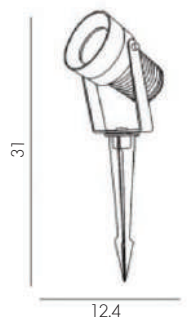

Light-trio

UP-0322/LED5

LED 220V 5W 3000K
ALUMINIUM

1,600.-

Light-trio

LP3-DC003

LED 220V 7W 12W 3000K
ALUMINIUM

3,200.- (7W)

3,500.- (12W)

Light-trio

LP3-CP7017/20

LED 220V 12W 3000K
ALUMINIUM

2,600.-