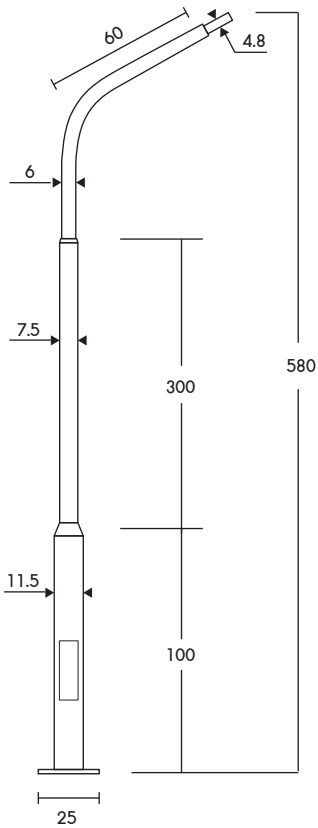

เสาสูง 6 เมตร

PT-SERIES

Exterior Post Top Lighting

PT-03/6-1/15 ราคา **9,000.-**
เสาทึ้งเดี่ยวปลาย 1.50" สูง 6.00m.