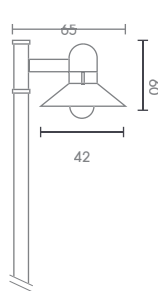

10,000.- 3 m.

11,600.- 4 m.

 Light-trio

PT-801-3

E27 TORNADO 45W
E27 LED A70 14W
ALUMINIUM

10,000.- 3 m.

11,600.- 4 m.

 Light-trio