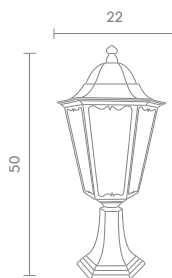

 Light-trio

O-8055W

E27 GENIE 18W
E27 LED A60 7W/9W
ALUMINIUM

1,000.-

 Light-trio

O-8055S

E27 GENIE 18W
E27 LED A60 7W/9W
ALUMINIUM

1,000.-