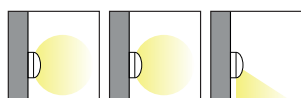

 Light-trio

WM-230
E27 LED 12W
ALUMINIUM

1,200.-

 Light-trio

WM-240
E27 LED 12W
ALUMINIUM

1,200.-

 Light-trio

WM-420
E27 LED 12W
ALUMINIUM +GLASS