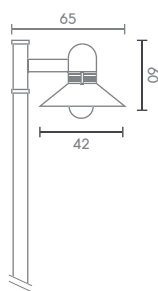

10,000.- 3 m.

11,600.- 4 m.

 Light-trio

PT-801-3

E27 TORNADO 45W
E27 LED A70 14W
ALUMINIUM

10,000.- 3 m.

11,600.- 4 m.

 Light-trio