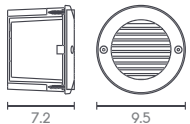

1,120.- (เฉพาะโคม)

 Light-trio

STEP-360/G4

G4 LED 220V 2.5W
ALUMINIUM

1,120.- (เฉพาะโคม)

STEP

UP-SERIES

Exterior Spotlights