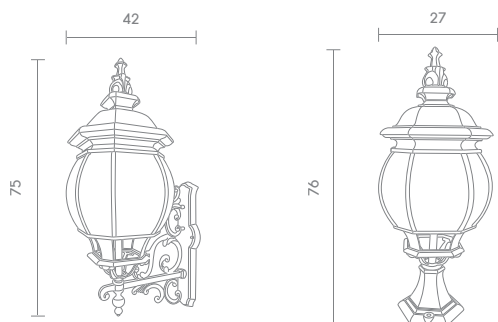

CS-SERIES

Exterior Classic Lighting

Light-trio

O-20623JW

E27 TORNADO 24W
E27 LED A70 14W
ALUMINIUM

2,800.-

Light-trio

O-20623JS

E27 TORNADO 24W
E27 LED A70 14W
ALUMINIUM

2,400.-