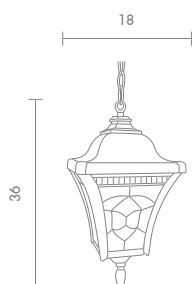

CS-SERIES

Exterior Classic Lighting

Light-trio

O-5046C

E27 GENIE 18W
E27 LED A60 7W/9W
ALUMINIUM

1,260.-

Light-trio

O-5046W

E27 GENIE 18W
E27 LED A60 7W/9W
ALUMINIUM

1,200.-

Light-trio

O-5046S

E27 GENIE 18W
E27 LED A60 7W/9W
ALUMINIUM

1,200.-

CS