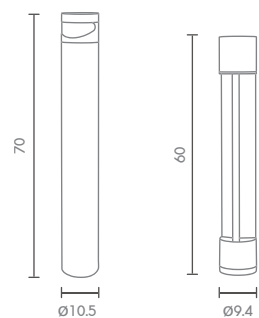

3,600.-

 Light-trio

BOL-7175
LED 7.5W 3000K
ALUMINIUM

9,500.-

 Light-trio

BOL-0393/LED/BK-H60
E27(x3) CREE 1W 3000K
ALUMINIUM

3,900.-

BOL