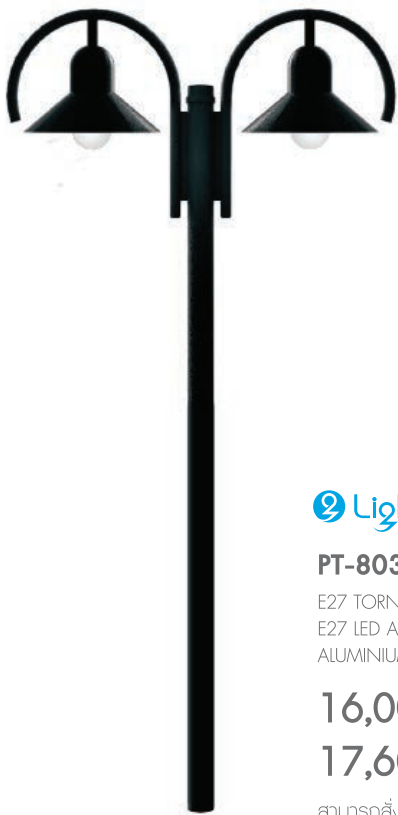

Light-trio

PT-803-1/2

E27 TORNADO 45W
E27 LED A70 14W
ALUMINIUM

16,000.- 3 m.

17,600.- 4 m.

สามารถสั่งทำแบบ 3 หรือ 4 หัวได้

Light-trio

PT-803-2/2

E27 TORNADO 45W
E27 LED A70 14W
ALUMINIUM

18,000.- 3 m.

19,600.- 4 m.

สามารถสั่งทำแบบ 3 หรือ 4 หัวได้

PT