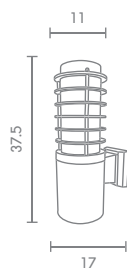

Light-trio

UD-2512
E27 LED 30W
ALUMINIUM

4,000.-

Light-trio

UD-2511
E27 LED 24W
ALUMINIUM

2,400.-

Light-trio

UD-2510
E27 LED 12W
ALUMINIUM

1,800.-