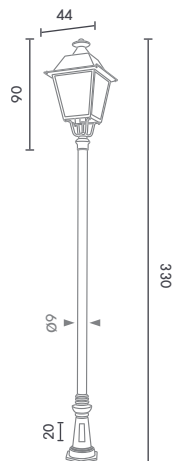

ราคาเฉพาะโคม

 Light-trio

PT-NA1003

E27 TORNADO 65W
POLE 2-4 METER
ALUMINIUM

7,000.-

ราคาเฉพาะโคม

แบบเสา PT-F100(7)

PT