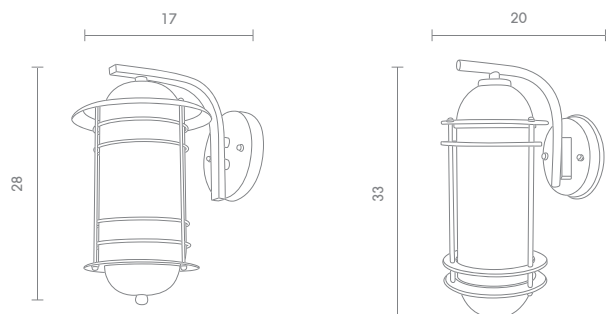

O-8039W/ST

E27 TORNADO 24W
E27 LED A70 14W
ALUMINIUM

1,200.-

 Light-trio

O-20103

E27 GENIE 18W
E27 LED A60 9W
ALUMINIUM

1,200.-

CS