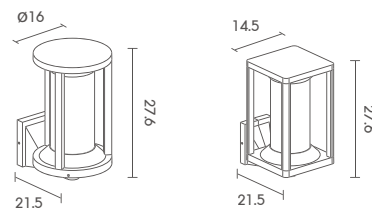

Light-trio

UD-M2021

E27 LED A60 220V 8W (FILAMENT)
ALUMINIUM + PC

2,200.-