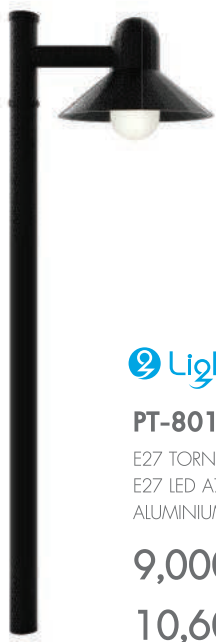

ราคาเฉพาะโคม

 Light-trio

PT-NA1003

E27 TORNADO 65W
POLE 2-4 METER
ALUMINIUM

7,000.-

ราคาเฉพาะโคม

แบบเสา PT-F100(7)

PT