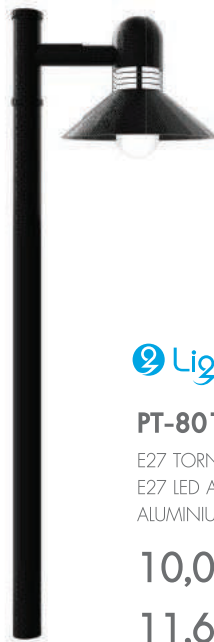

Light-trio

PT-801-2

E27 TORNADO 45W
E27 LED A70 14W
ALUMINIUM

10,000.- 3 m.

11,600.- 4 m.