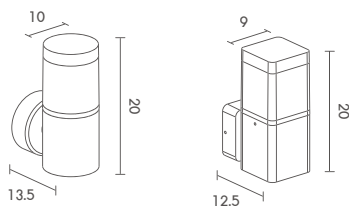

UD-M1683L/LED

LED SMD(x32) 220V 9W 3000K
ALUMINIUM + PC

2,200.-

 Light-trio

UD-M1684L/LED

LED SMD(x32) 220V 9W 3000K
ALUMINIUM + PC

2,200.-

IP65