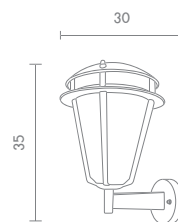

 Light-trio

O-8055W

E27 GENIE 18W
E27 LED A60 7W/9W
ALUMINIUM

1,000.-

 Light-trio

O-8055S

E27 GENIE 18W
E27 LED A60 7W/9W
ALUMINIUM

1,000.-