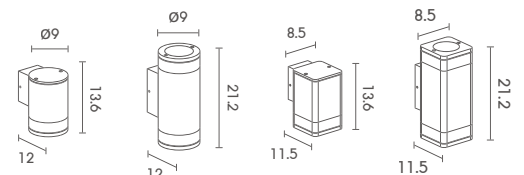

 Light-trio

UD-M1952/2
GU10(x2) LED 220V 8W
ALUMINIUM + GLASS

1,250.-

 Light-trio

UD-M1962/2
GU10(x2) LED 220V 8W
ALUMINIUM + GLASS

1,250.-

UD-SERIES

Exterior Down Lights