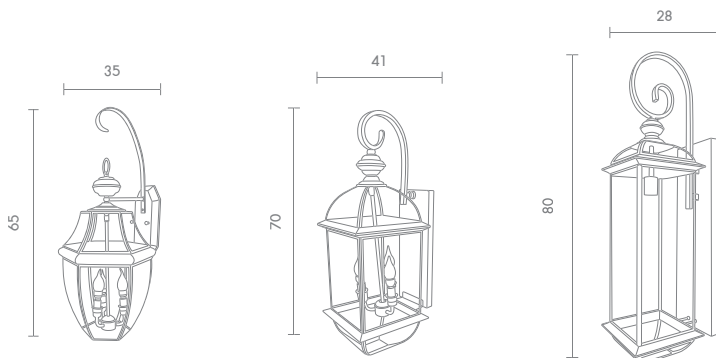

O-L0527W

E14 LED 3W
ALUMINIUM

8,600.-

 Light-trio

O-1900W

E27 GENIE 18W
E27 LED A60 7W/9W
ALUMINIUM

8,000.-

CS-SERIES