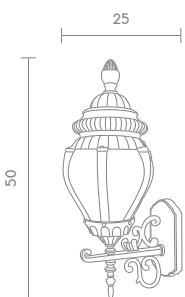

Light-trio

O-370S

E27 GENIE 18W
E27 LED A60 7W/9W
ALUMINIUM

1,300.-