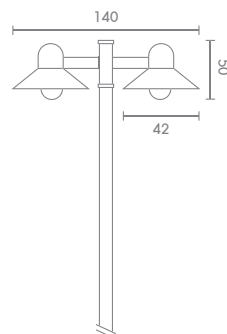

17,600.- 4 m.

 Light-trio

PT-801-2/2

E27 TORNADO 45W
E27 LED A70 14W
ALUMINIUM

18,000.- 3 m.

19,600.- 4 m.

PT

 Light-trio