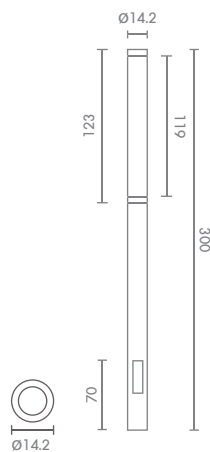

PT-SERIES

Exterior Post Top Lighting

PT-263LED

LED(x3) 14W
ALUMINIUM

14,000.- អស្ម័ន 3 m.