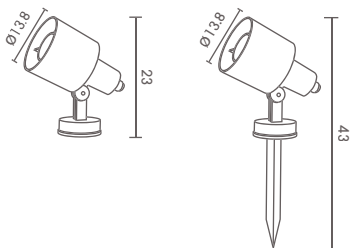

UP-SERIES

Exterior Spotlights

Light-trio

UP-5903
E27 LED PAR38 15W
ALUMINIUM

1,600.-

Light-trio

UP-5904
E27 LED PAR38 15W
ALUMINIUM

1,600.-