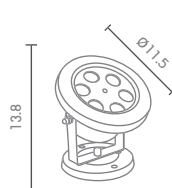

LED 12V 9W
STAINLESS 304
סלענע 5 m.

3,360.- 6400K/3000K

3,700.-  AUTO

 Light-trio

UW-SD816A/24/15

LED 24V 15W
STAINLESS 304
סלענע 5 m.

5,180.- 6400K/3000K

5,740.-  AUTO