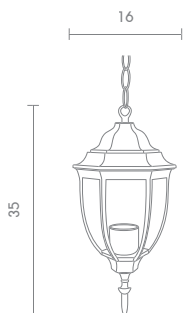

 Light-trio

O-5018W

E27 GENIE 18W
E27 LED A60 7W/9W
ALUMINIUM

500.-

 Light-trio

O-5018S

E27 GENIE 18W
E27 LED A60 7W/9W
ALUMINIUM

440.-