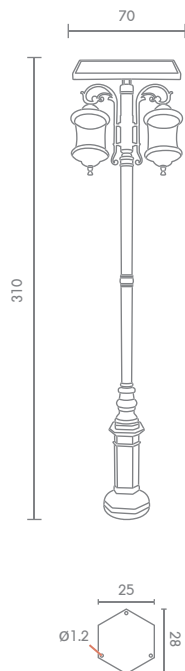

SOLAR-PT0853A30-01

LED LAMP	LED 60PCS 3000K-6000K
SOLAR PANEL	15V 28.5W, MONOCRYSTALLINE
BATTERY TYPE	LITHIUM-ION 11.1V 15.6AH
CHARGING TIME	6-8 HOURS
DISCHARGING TIME	30-36 HOURS
LED	160 LM/W
MATERIAL	ALUMINIUM
WARRANTY	2 YEARS

PRICE 25,600.-