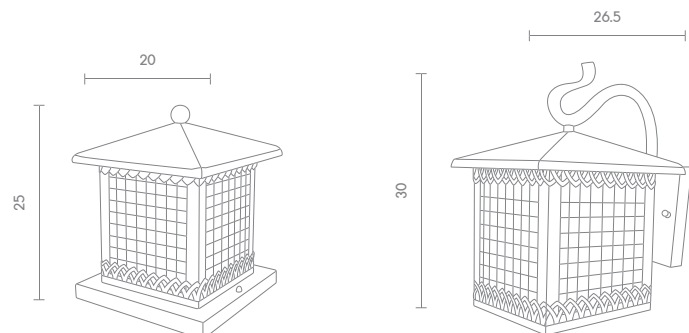

Light-trio

O-1055S

E27 GENIE 18W
E27 LED A60 9W
ALUMINIUM

800.-

Light-trio

O-1055W

E27 GENIE 18W
E27 LED A60 9W
ALUMINIUM

800.-