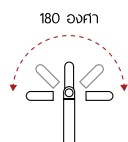

เวลาการทำงาน 8-14 ชั่วโมง

LED 2.5W

Aluminium + pc

PRICE 6,400.-

*สามารถปรับระดับการใช้งานได้ 180 องศา

UD-SERIES

Exterior Wall Up Down Lights

UD