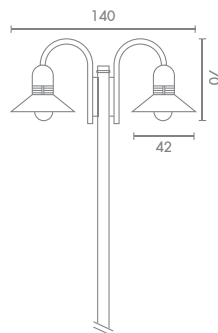

Light-trio

PT-802-1/2

E27 TORNADO 45W
E27 LED A70 14W
ALUMINIUM

16,000.- 3 m.

17,600.- 4 m.

Light-trio

PT-802-2/2

E27 TORNADO 45W
E27 LED A70 14W
ALUMINIUM

18,000.- 3 m.

19,600.- 4 m.

PT