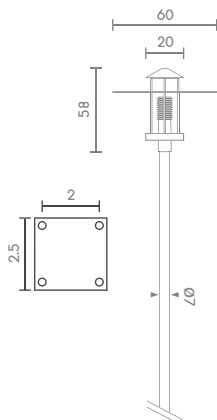

Light-trio

PT-21127

E27 HIT-CHE 70W
POLE 2-6 METER ใช้กับเสา PT-01(7)
ALUMINIUM

12,000.-

ราคาเฉพาะโคม