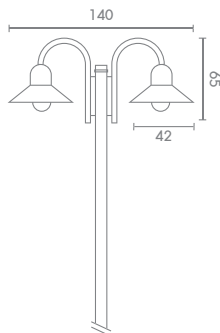

Light-trio

PT-802-1/2

E27 TORNADO 45W
E27 LED A70 14W
ALUMINIUM

16,000.- 3 m.

17,600.- 4 m.

Light-trio

PT-802-2/2

E27 TORNADO 45W
E27 LED A70 14W
ALUMINIUM

18,000.- 3 m.

19,600.- 4 m.

PT