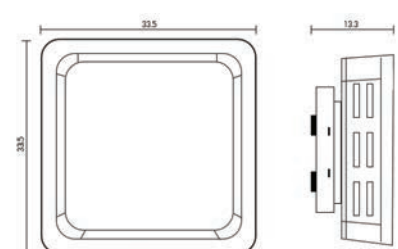

Light-trio

OPL-CNP-PT120

ALUMINIUM
Pole mounted

Light-trio

OPL-CNP-R120

ALUMINIUM
Recessed

Light-trio

OPL-CNP-S120

ALUMINIUM
Surface mounted

รายละเอียดสินค้า	Power Factor	Lumen(lm)	อายุใช้งาน (ชม.)
LED Canopy-P 120W-3000K	0.95	12000	60000
LED Canopy-P 120W-4000K	0.95	12600	60000
LED Canopy-P 120W-5700K	0.95	13800	60000