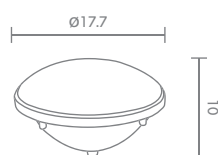

UW-SERIES

Exterior Underwater Lighting

Light-trio

UW-PF-SS-PAR56

PAR56 LED 12V 30W ONLY
STAINLESS + ABS

5,000.-

Light-trio

LED-LP56-30/30/LT

LED 12V 30W 3000K
ABS

5,800.-

UW