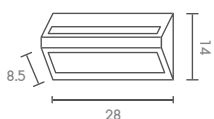

UD

 Light-trio

UD-2512
E27 LED 30W
ALUMINIUM

4,000.-

 Light-trio

UD-2511
E27 LED 24W
ALUMINIUM

2,400.-

 Light-trio