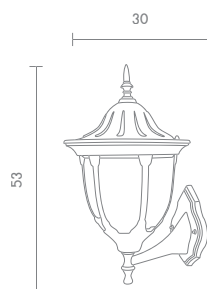

Light-trio

O-5007C

E27 GENIE 18W
E27 LED A60 9W
ALUMINIUM

980.-

Light-trio

O-5007W

E27 GENIE 18W
E27 LED A60 9W
ALUMINIUM

920.-

Light-trio

O-5007S

E27 GENIE 18W
E27 LED A60 9W
ALUMINIUM

920.-