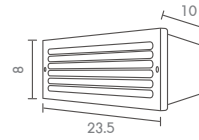

Light-trio

STEP-1502
E27 GENIE 11W
E27 LED PLE 7W
ALUMINIUM

400.-