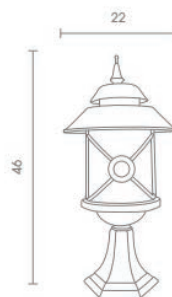

Light-trio

O-370S

E27 GENIE 18W
E27 LED A60 7W/9W
ALUMINIUM

1,300.-