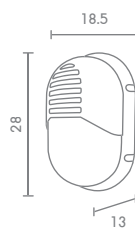

Light-trio

WM-2301

E27 LED 12W
ALUMINIUM + GLASS

600.-

Light-trio

WM-B-058

E27 GENIE 18W
ALUMINIUM

560.-

WM

Light-trio

WM-B-08

E27 LED 12W
ALUMINIUM + GLASS

560.-

Light-trio

WM-580

E27 LED 12W
ALUMINIUM + ACRYLIC

1,400.-