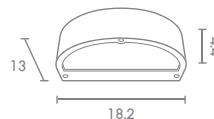

UD

 Light-trio

UD-2512
E27 LED 30W
ALUMINIUM

4,000.-

 Light-trio

UD-2511
E27 LED 24W
ALUMINIUM

2,400.-

 Light-trio