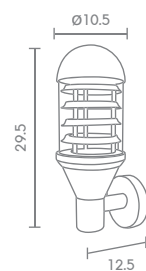

 Light-trio

UD-502/GU10

GU10(x2) LED 220V 8W
ALUMINIUM

1,600.-

 Light-trio

UD-653
E27(x2) LED 7W
ALUMINIUM

1,000.-

 Light-trio