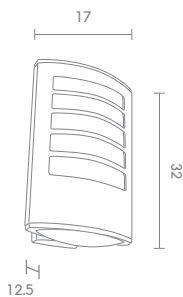

Light-trio

O-5501W

E27 GENIE 18W
E27 LED A60 7W/9W
ALUMINIUM

1,100.-

Light-trio

O-5502W

E27 GENIE 18W
E27 LED A60 7W/9W
ALUMINIUM

1,100.-

Light-trio

O-5503W

E27 GENIE 18W
E27 LED A60 7W/9W
ALUMINIUM

1,100.-