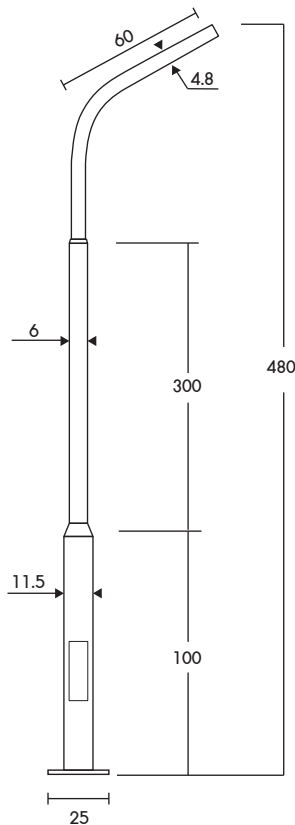

PT-03/5-1/15 ราคา **7,600.-**
เสากิ่งเดี่ยวปลาย 1.50" สูง 5.00m.