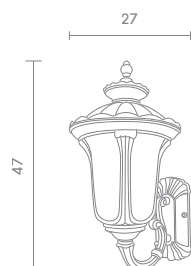

E27 GENIE 18W
E27 LED A60 7W/9W
ALUMINIUM

1,200.-

 Light-trio

O-0180S

E27 GENIE 18W
E27 LED A60 7W/9W
ALUMINIUM

1,200.-

CS-SERIES

Exterior Classic Lighting