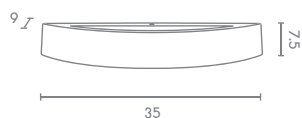

Light-trio

UD-450
E27 LED 12W
ALUMINIUM

1,400.-

Light-trio

UD-462
E27 LED 220V 24W
ALUMINIUM

1,600.-