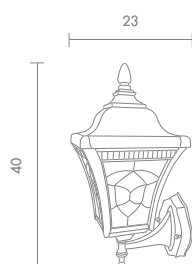

CS-SERIES

Exterior Classic Lighting

Light-trio

O-5046C

E27 GENIE 18W
E27 LED A60 7W/9W
ALUMINIUM

1,260.-

Light-trio

O-5046W

E27 GENIE 18W
E27 LED A60 7W/9W
ALUMINIUM

1,200.-

Light-trio

O-5046S

E27 GENIE 18W
E27 LED A60 7W/9W
ALUMINIUM

1,200.-

CS