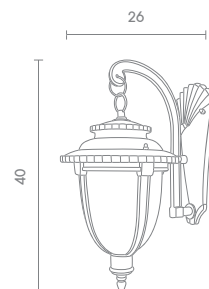

 Light-trio

O-A0131W

E27 GENIE 18W
E27 LED A60 9W
ALUMINIUM

1,500.-

 Light-trio

O-8058W

E27 GENIE 18W
E27 LED A60 9W
ALUMINIUM

960.-