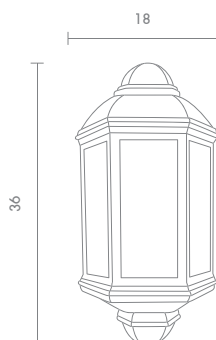

CS-SERIES

Exterior Classic Lighting

Light-trio

O-0333W/RB

E27 GENIE 18W
E27 LED A60 7W/9W
ALUMINIUM

800.-

Light-trio

O-5064W

E27 GENIE 18W
E27 LED A60 7W/9W
ALUMINIUM

760.-