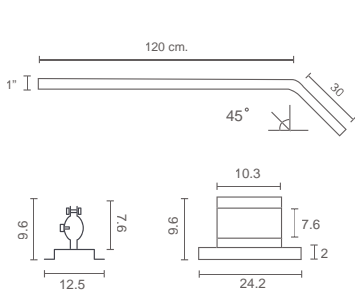

Light-trio

ORH-1	PRICE
ORH-1-150	300.-
ORH-1-A1	180.-
ORH-1-A1/S	470.-

Light-trio

ORH-1.5	PRICE
ORH-1.5-150	480.-
ORH-1.5-200	640.-
ORH-1.5-250	1,000.-
ORH-1.5-A1	210.-
ORH-1.5-A1/S	520.-

Light-trio

ORH-2	PRICE
ORH-2-150	800.-
ORH-2-A1/S	860.-