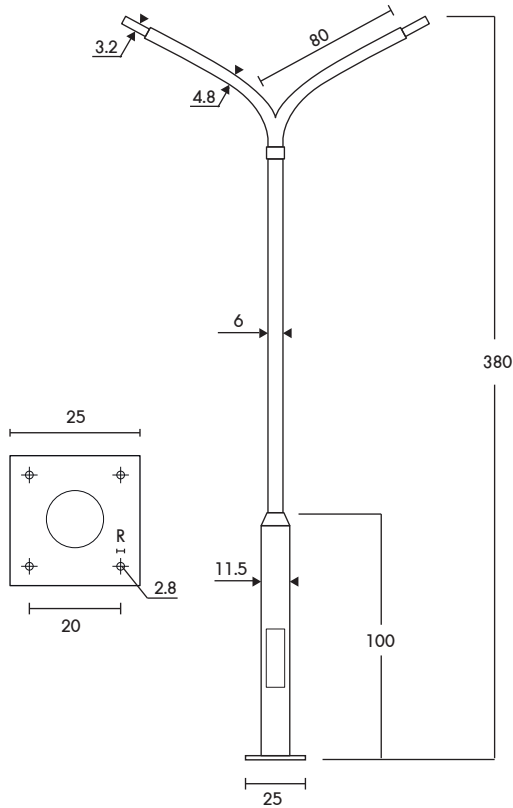

PT-SERIES

Exterior Post Top Lighting

เสาสูง 4 เมตร

PT-03/4-2/10 ราคา **7,800.-**
เสาถึงกึ่งปลาย 1.00" สูง 4.00m.