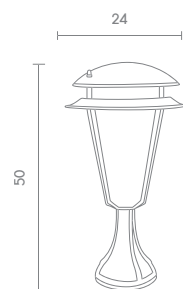

 Light-trio

O-8055W

E27 GENIE 18W
E27 LED A60 7W/9W
ALUMINIUM

1,000.-

 Light-trio

O-8055S

E27 GENIE 18W
E27 LED A60 7W/9W
ALUMINIUM

1,000.-