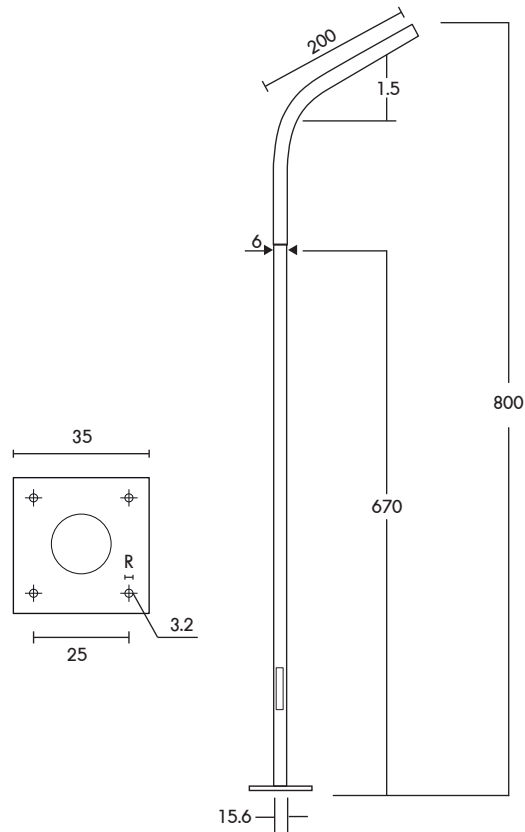

04/8-1/LN
PT-64/8-1/LN ราคา **17,650.-**
เสาทอปอร์ทิ่งเดี่ยวปลาย 2.00" สูง 8.00m.