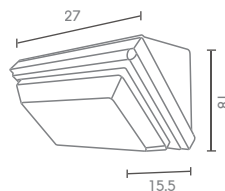

Light-trio

WM-420
E27 LED 12W
ALUMINIUM +GLASS

1,900.-