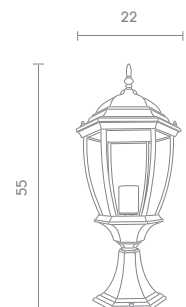

O-0179W

E27 GENIE 18W
E27 LED A60 7W/9W
ALUMINIUM

720.-

 Light-trio

O-0179S

E27 GENIE 18W
E27 LED A60 7W/9W
ALUMINIUM

720.-

CS