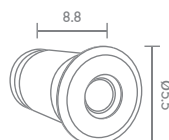

Light-trio

IN-003705

LED CREE 12V 3W 3000K
ALUMINIUM

1,400.-

Light-trio

IN-013705

LED CREE 12V 3W 3000K
ALUMINIUM

1,400.-

Light-trio

IN-023705

LED CREE 12V 3W 3000K
ALUMINIUM

1,400.-