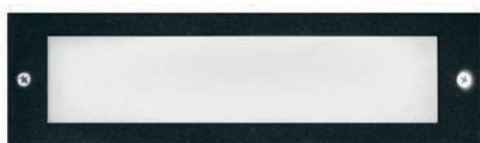

 Light-trio

STEP-130

G9 LED 220V 5W

ALUMINIUM

1,200.-

STEP-SERIES

Exterior Steplights

 Light-trio