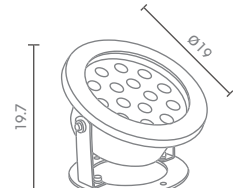

LED 12V 9W
STAINLESS 304
סלענע 5 m.

3,360.- 6400K/3000K

3,700.-  AUTO

 Light-trio

UW-SD816A/24/15

LED 24V 15W
STAINLESS 304
סלענע 5 m.

5,180.- 6400K/3000K

5,740.-  AUTO