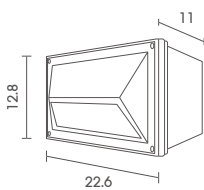

 Light-trio

STEP-200
E27 GENIE 11W
E27 LED PLE 7W
ALUMINIUM

700.-

 Light-trio

STEP-210
E27 GENIE 11W
E27 LED PLE 7W
ALUMINIUM

700.-

STEP

 Light-trio