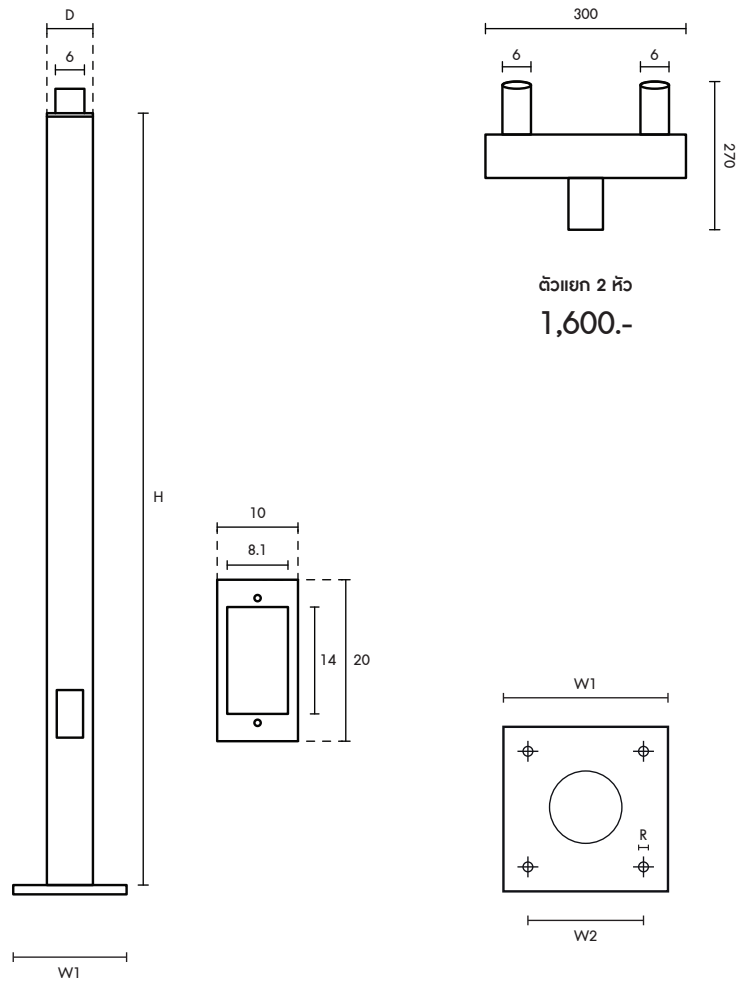

PT-SERIES

Exterior Post Top Lighting

PT-06	H	D	W1	W2	R	PRICE
PT-06/2.5 (10)	250	10.5	25	20	2.5	5,000.-
PT-06/3 (10)	300	10.5	25	20	2.5	6,000.-
PT-06/3.5 (10)	350	10.5	25	20	2.5	7,500.-
PT-06/4 (10)	400	10.5	25	20	2.5	8,000.-
PT-06/5 (11)	500	11.5	35	28	2.9	11,000.-
PT-06/6 (11)	600	11.5	35	28	2.9	11,000.-
PT-06/7 (11)	700	11.5	35	28	2.9	12,000.-
PT-06/8 (11)	800	11.5	35	28	2.9	18,000.-