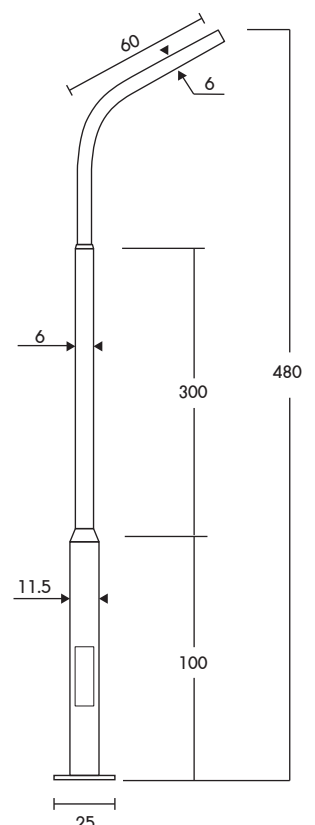

PT-03/5-1/20 ราคา **8,000.-**
เสากิ่งเดี่ยวปลาย 2.00" สูง 5.00m.

PT