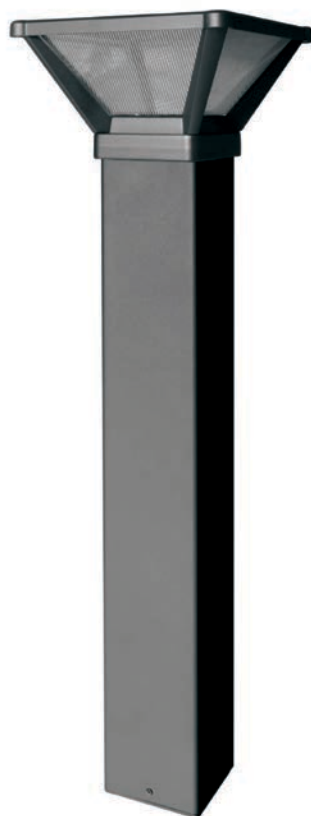

ALUMINIUM

3,000.-

BOL

 Light-trio

BOL-1050A
E27 TORNADO 24W
ALUMINIUM

7,800.-

 Light-trio

BOL-1050B
E27 TORNADO 24W
ALUMINIUM