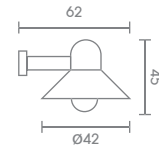

Light-trio

WM-801-1

E27 TORNADO 45W
E27 LED A70 14W
ALUMINIUM

6,000.-