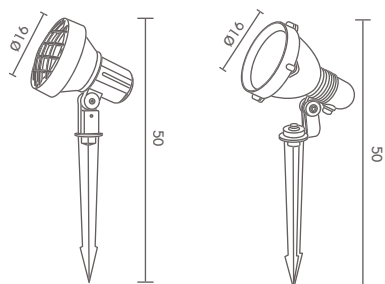

UP

Light-trio

UP-22138
E27 PAR38 120W
E27 LED PAR38 21W
ALUMINIUM

1,800.-

Light-trio

UP-20138
E27 PAR38 120W
E27 LED PAR38 21W
ALUMINIUM

1,800.-