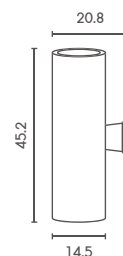

900.-

 Light-trio

UD-112/L
E27(x2) LED A60 9W
ALUMINIUM

1,200.-

 Light-trio

UD-122
E27(x2) LED A70 14W
ALUMINIUM

3,000.-

 Light-trio