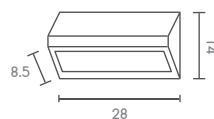

UD

 Light-trio

UD-2512
E27 LED 30W
ALUMINIUM

4,000.-

 Light-trio

UD-2511
E27 LED 24W
ALUMINIUM

2,400.-

 Light-trio