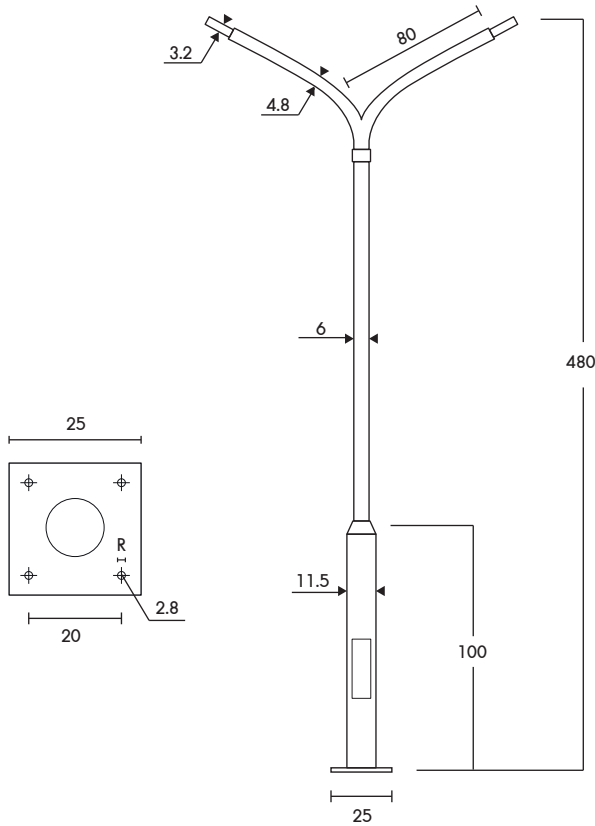

PT-SERIES

Exterior Post Top Lighting

เสาสูง 5 เมตร

PT-03/5-2/10 ราคา **9,000.-**
เสากิ่งคู่ปลาย 1.00" สูง 5.00m.