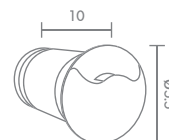

Light-trio

IN-003705

LED CREE 12V 3W 3000K
ALUMINIUM

1,400.-

Light-trio

IN-013705

LED CREE 12V 3W 3000K
ALUMINIUM

1,400.-

Light-trio

IN-023705

LED CREE 12V 3W 3000K
ALUMINIUM

1,400.-