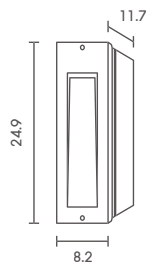

Light-trio

STEP-330/LED

LED 220V 4.6W 3000K
ALUMINIUM

4,900.-

(รวมชุด)

Light-trio

STEP-320/LED

LED 220V 3.9W 3000K
ALUMINIUM

4,700.-

(รวมชุด)

Light-trio

STEP-390

G9 LED 220V 5W
ALUMINIUM

1,800.-

(ราคาเฉพาะโคม)