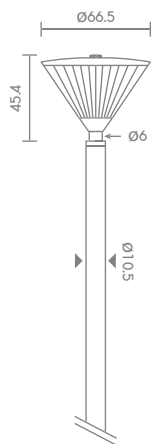

17,600.- 70W

18,070.- 150W

(ราคาโคมพร้อมบัลลาสต์)

27,400.- LED 52W

(ราคาโคมพร้อมหลอด LED)

PT

ราคาหัวโคมไม่รวมเสาไฟ

 Light-trio