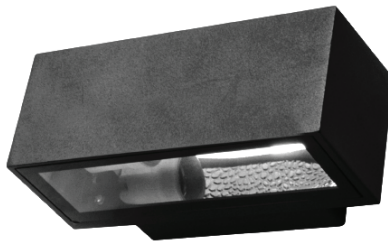

UD-661
E27 LED 12W
ALUMINIUM

1,000.-

 Light-trio

UD-662
E27(x2) LED 7W
ALUMINIUM

1,000.-

UD-SERIES

Exterior Wall Up Down Lights

UD