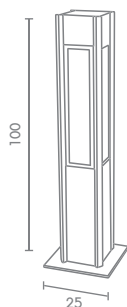

Light-trio

BOL-200
E27 TORNADO 24W
ALUMINIUM

4,800.-

Light-trio

BOL-2015
E27(x2) TORNADO 24W
ALUMINIUM

6,800.-