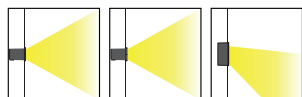

STEP-160

E27 GENIE 11W
E27 LED PLE 7W
ALUMINIUM

900.-