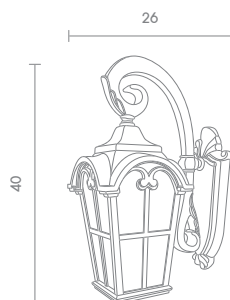

 Light-trio

O-A0131W

E27 GENIE 18W
E27 LED A60 9W
ALUMINIUM

1,500.-

 Light-trio

O-8058W

E27 GENIE 18W
E27 LED A60 9W
ALUMINIUM

960.-