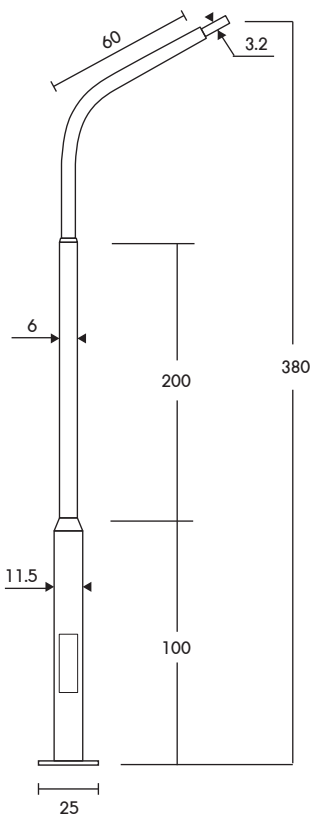

PT-03/4-2/15 ราคา **7,400.-**
เสาถึงกึ่งปลาย 1.50" สูง 4.00m.

PT-03/4-1/10 ราคา **6,400.-**
เสาถึงเดี่ยวปลาย 1.00" สูง 4.00m.

PT-03/4-1/15 ราคา **6,400.-**
เสาถึงคู่ปลาย 1.50" สูง 4.00m.

PT-03/4-1/20 ราคา **6,200.-**
เสาถึงคู่ปลาย 2.00" สูง 4.00m.