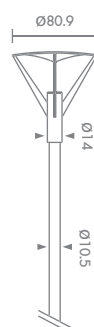

ราคาหัวโคมไม่รวมเสาไฟ