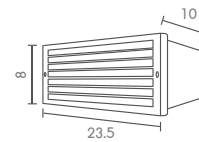

Light-trio

STEP-1503
E27 GENIE 11W
E27 LED PLE 7W
ALUMINIUM

400.-