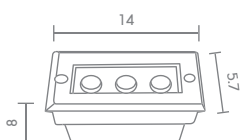

ALUMINIUM + STAINLESS 304

1,800.-

 Light-trio

IN-MD009/5/30

LED(x5) 12V DC 1W

ALUMINIUM + STAINLESS 304

2,200.-

ใช้กับหม้อแปลง 12V DC