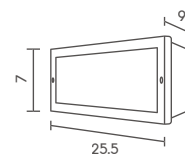

STEP-140

E27 GENIE 11W
E27 LED PLE 7W
ALUMINIUM

900.-