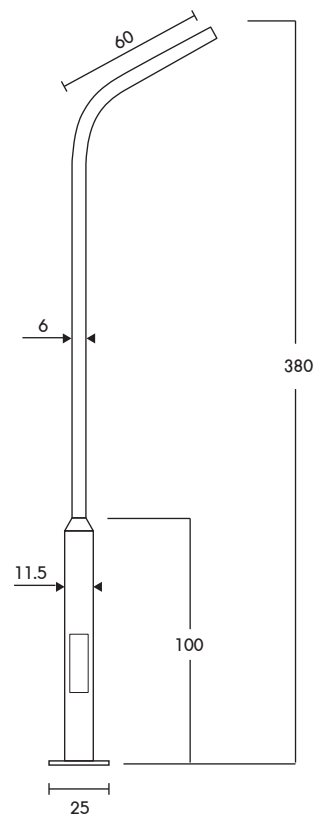

PT-03/4-2/15 ราคา **7,400.-**
เสาถึงกึ่งปลาย 1.50" สูง 4.00m.

PT-03/4-1/10 ราคา **6,400.-**
เสาถึงเดี่ยวปลาย 1.00" สูง 4.00m.

PT-03/4-1/15 ราคา **6,400.-**
เสาถึงคู่ปลาย 1.50" สูง 4.00m.

PT-03/4-1/20 ราคา **6,200.-**
เสาถึงคู่ปลาย 2.00" สูง 4.00m.