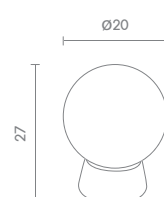

Light-trio

O-F62W/6
E27 GENIE 24W
ALUMINIUM

280.-

Light-trio

O-F62W/8
E27 GENIE 24W
ALUMINIUM

300.-

Light-trio

O-F001S/6
E27 GENIE 24W
ALUMINIUM

240.-

Light-trio

O-F001S/8
E27 GENIE 24W
ALUMINIUM

280.-