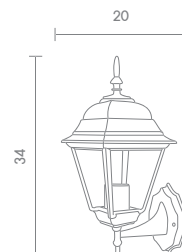

O-5019W

E27 GENIE 18W
E27 LED A60 7W/9W
ALUMINIUM

440.-

 Light-trio

O-5019S

E27 GENIE 18W
E27 LED A60 7W/9W
ALUMINIUM

440.-

CS