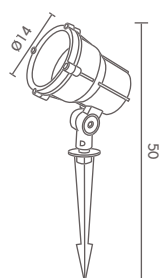

E27 PAR30 75W
E27 LED PAR30 12W
ALUMINIUM

1,600.-

 Light-trio

UP-16130

E27 PAR30 75W
E27 LED PAR30 12W
ALUMINIUM

1,600.-

UP

 Light-trio