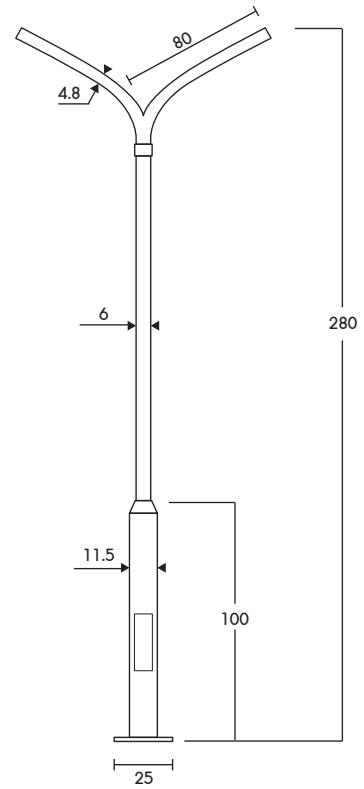

PT-03/3-2/15 ราคา 6,800.-
เสาถึงคู่ปลาย 1.50" สูง 3.00m.