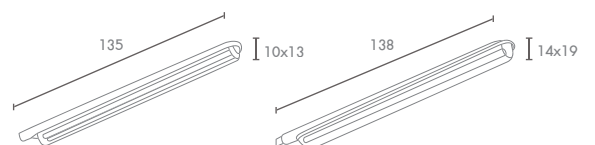

Light-trio

WB-236/AL/VLUX

T8(x2) ORH-1.5 36W
ALUMINIUM

1,100.-