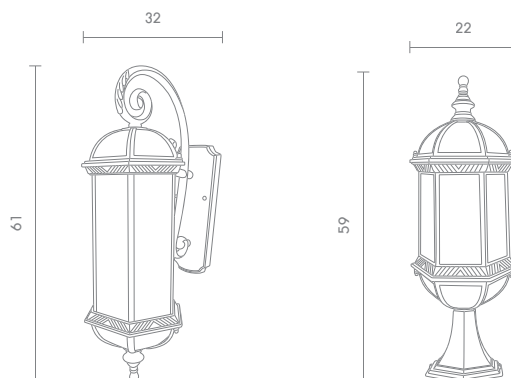

 Light-trio

O-0331W

E27 TORNADO 24W
E27 LED A70 14W
ALUMINIUM

2,400.-

 Light-trio

O-0331S

E27 TORNADO 24W
E27 LED A70 14W
ALUMINIUM

960.-