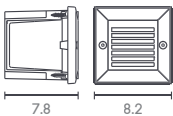

1,120.- (เฉพาะโคม)

 Light-trio

STEP-360/G4

G4 LED 220V 2.5W
ALUMINIUM

1,120.- (เฉพาะโคม)

STEP

UP-SERIES

Exterior Spotlights