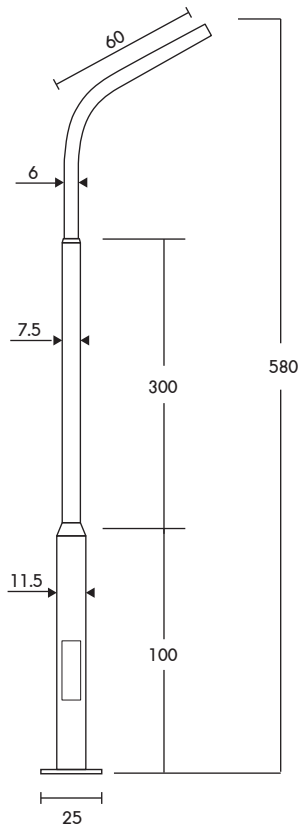

PT-03/6-1/20 ราคา **8,800.-**
เสาทึ้งเดี่ยวปลาย 2.00" สูง 6.00m.