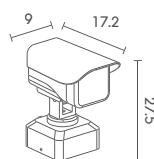

LED COB 220V 7W 3000K (BEAM 11°)
ALUMINIUM + PC

2,400.-

 Light-trio

UP-M1732/COB7

LED COB 220V 7W 3000K (BEAM 11°)
ALUMINIUM + PC

2,200.-

UP-SERIES

Exterior Spotlights