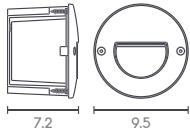

1,120.- (เฉพาะโคม)

 Light-trio

STEP-360/G4

G4 LED 220V 2.5W
ALUMINIUM

1,120.- (เฉพาะโคม)

STEP

UP-SERIES

Exterior Spotlights