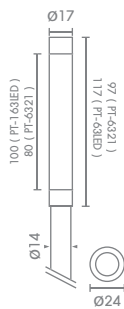

Light-trio

PT-193LED

LED(x3) 18W
ALUMINIUM

20,000.- ԲՏԱՋՈՒ 3 m.

21,000.- ԲՏԱՋՈՒ 3.5 m.

22,000.- ԲՏԱՋՈՒ 4 m.

PT