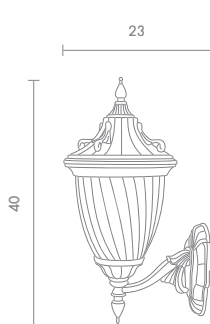

CS-SERIES

Exterior Classic Lighting

Light-trio

O-0319W

E27 GENIE 18W
E27 LED A60 9W
ALUMINIUM

1,600.-

Light-trio

O-0324W/RB

E27 GENIE 18W
E27 LED A60 9W
ALUMINIUM

1,600.-