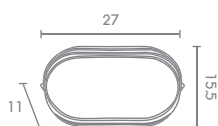

Light-trio

WM-2301

E27 LED 12W
ALUMINIUM + GLASS

600.-

Light-trio

WM-B-058

E27 GENIE 18W
ALUMINIUM

560.-

WM

Light-trio

WM-B-08

E27 LED 12W
ALUMINIUM + GLASS

560.-

Light-trio

WM-580

E27 LED 12W
ALUMINIUM + ACRYLIC

1,400.-