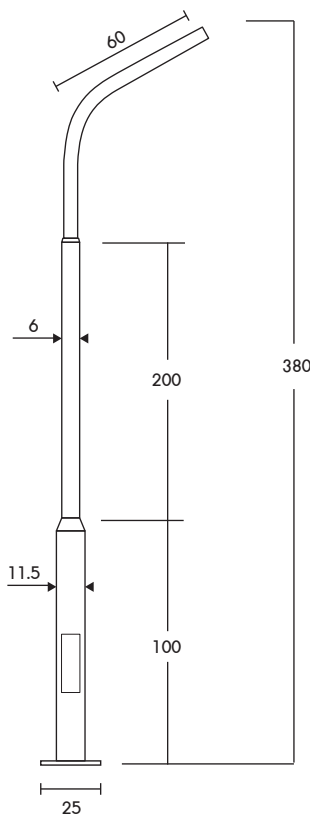

PT-03/4-2/15 ราคา **7,400.-**
เสาถึงกึ่งปลาย 1.50" สูง 4.00m.

PT-03/4-1/10 ราคา **6,400.-**
เสาถึงเดี่ยวปลาย 1.00" สูง 4.00m.

PT-03/4-1/15 ราคา **6,400.-**
เสาถึงคู่ปลาย 1.50" สูง 4.00m.

PT-03/4-1/20 ราคา **6,200.-**
เสาถึงคู่ปลาย 2.00" สูง 4.00m.