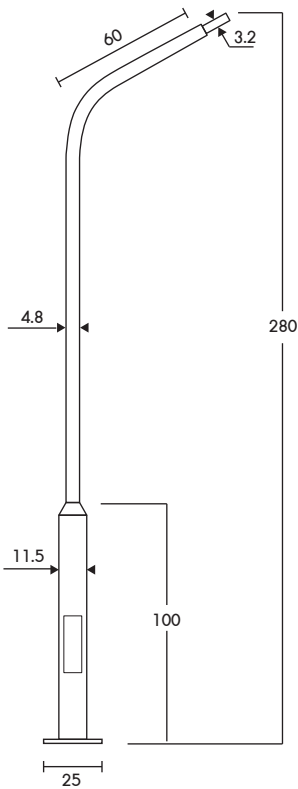

PT-03/3-1/10 ราคา 5,400.-
เสาถึงเดี่ยวปลาย 1.00" สูง 3.00m.