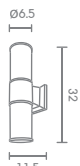

Light-trio

UD-131
E27 LED 12W
ALUMINIUM

750.-

Light-trio

UD-141
E27 LED 12W
ALUMINIUM

800.-

Light-trio

UD-151
E27 LED 12W
ALUMINIUM

1,000.-

Light-trio

UD-132
E27(x2) LED 7W
ALUMINIUM

900.-

Light-trio

UD-142
E27(x2) LED 12W
ALUMINIUM

1,000.-

Light-trio

UD-152
E27(x2) LED 12W
ALUMINIUM

1,300.-