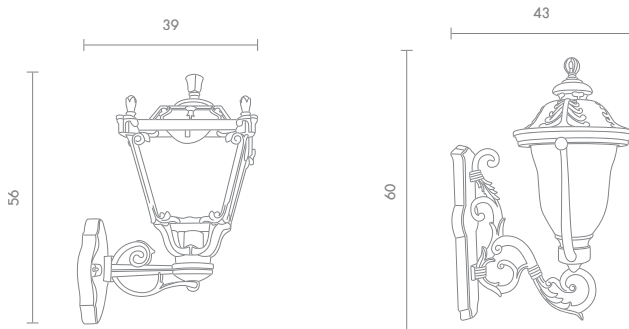

CS-SERIES

Exterior Classic Lighting

Light-trio

O-1002W

E27 TORNADO 24W
E27 LED A70 14W
ALUMINIUM

4,000.-

Light-trio

O-1003W

E27 TORNADO 24W
E27 LED A70 14W
ALUMINIUM

3,600.-