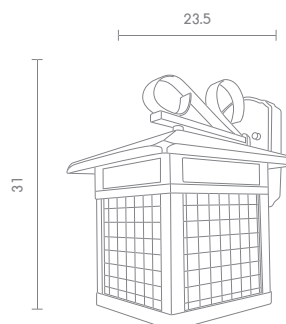

Light-trio

O-8118W-S

E27 GENIE 18W
E27 LED A60 9W
ALUMINIUM

600.-

Light-trio

O-8118W-L

E27 GENIE 18W
E27 LED A60 9W
ALUMINIUM

800.-