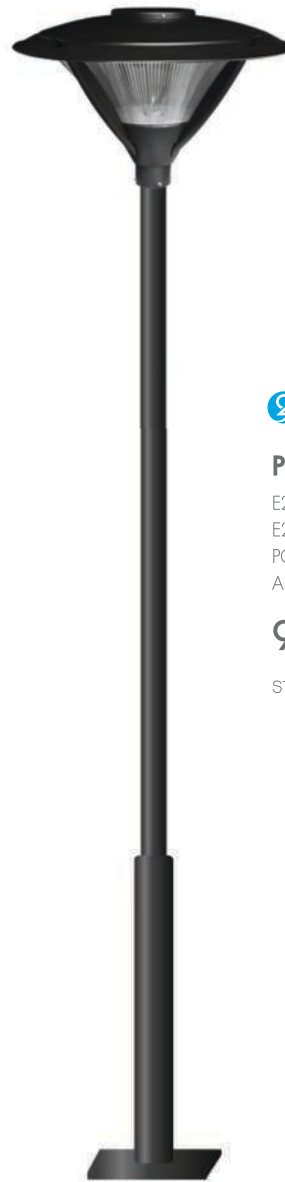

10,000.-

ราคาเฉพาะโคม

 Light-trio

PT-27127

E27 TORNADO 45W
E27 LED 40W
POLE 2-4 METER ใช้กับเสา PT-01(7)
ALUMINIUM

9,000.-

ราคาเฉพาะโคม

PT