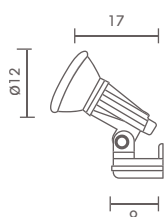

UP-SERIES

Exterior Spotlights

UP

Light-trio

UP-311-P
E27 LED PAR38 15W
ALUMINIUM

300.-

Light-trio

UP-310
E27 LED PAR38 15W
ALUMINIUM

300.-