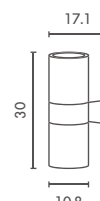

900.-

 Light-trio

UD-112/L
E27(x2) LED A60 9W
ALUMINIUM

1,200.-

 Light-trio

UD-122
E27(x2) LED A70 14W
ALUMINIUM

3,000.-

 Light-trio