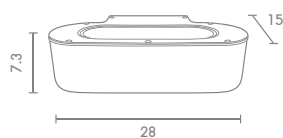

1,600.-

UD

Light-trio

UD-11206/LED

LED 5W 3000K
ALUMINIUM

2,000.- ԲՏԱՀԱՆ

Light-trio

UD-11307