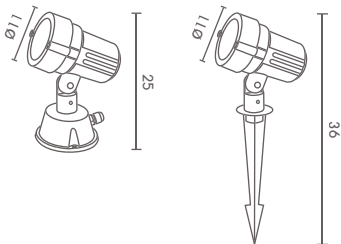

E27 PAR20 50W
E27 LED PAR20 8W
ALUMINIUM

1,300.-

UP-15120

E27 PAR20 50W
E27 LED PAR20 8W
ALUMINIUM

1,200.-

UP

 Light-trio

UP-16030