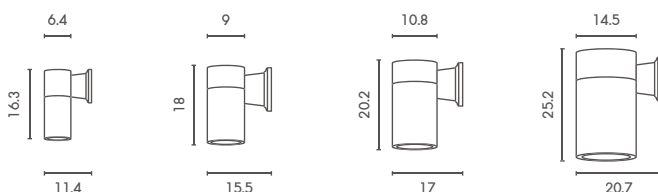

UD-SERIES

Exterior Wall Up Down Lights

UD

 Light-trio

UD-102
GU10(x2) LED 8W
ALUMINIUM

900.-

 Light-trio

UD-112
E27(x2) LED A60 9W
ALUMINIUM