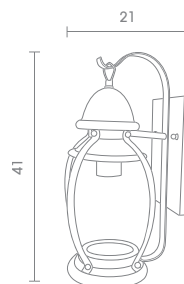

CS-SERIES

Exterior Classic Lighting

Light-trio

O-8200C

E27 GENIE 18W
E27 LED A60 9W
ALUMINIUM

1,100.-

Light-trio

O-8200W

E27 GENIE 18W
E27 LED A60 9W
ALUMINIUM

1,100.-

Light-trio

O-8200S

E27 GENIE 18W
E27 LED A60 9W
ALUMINIUM

1,100.-

CS