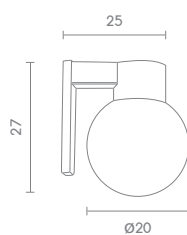

Light-trio

O-F62W/6
E27 GENIE 24W
ALUMINIUM

280.-

Light-trio

O-F62W/8
E27 GENIE 24W
ALUMINIUM

300.-

Light-trio

O-F001S/6
E27 GENIE 24W
ALUMINIUM

240.-

Light-trio

O-F001S/8
E27 GENIE 24W
ALUMINIUM

280.-