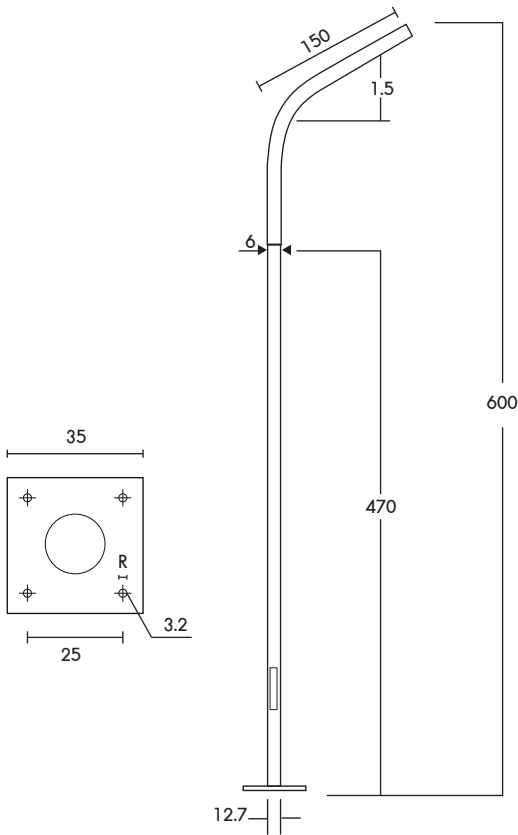

PT-SERIES

Exterior Post Top Lighting

04/6-1/LN
PT-64/6-1/LN ราคา **14,000.-**
เสาทอปอร์ทิ่งเดี่ยวปลาย 2.00" สูง 6.00m.