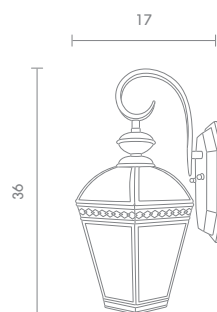

Light-trio

O-0374W

E27 GENIE 18W
E27 LED A60 7W/9W
ALUMINIUM

3,200.-