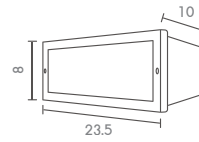

STEP-160

E27 GENIE 11W
E27 LED PLE 7W
ALUMINIUM

900.-

 Light-trio

STEP-1501
E27 GENIE 11W
E27 LED PLE 7W
ALUMINIUM

400.-

 Light-trio

STEP-1502
E27 GENIE 11W
E27 LED PLE 7W
ALUMINIUM