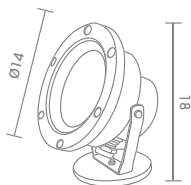

1,600.-

 Light-trio

UW-12011

QR111 12V 100W
QR111 LED 12V 15W
STAINLESS 304

2,800.-

UW

IP68

UW-SERIES