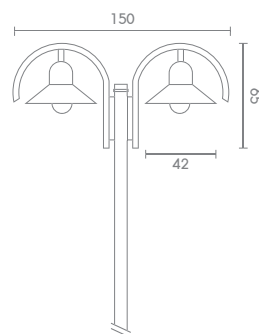

 Light-trio

PT-803-2/2

E27 TORNADO 45W
E27 LED A70 14W
ALUMINIUM

18,000.- 3 m.

19,600.- 4 m.

สามารถสั่งทำแบบ 3 หรือ 4 หัวได้

PT

 Light-trio