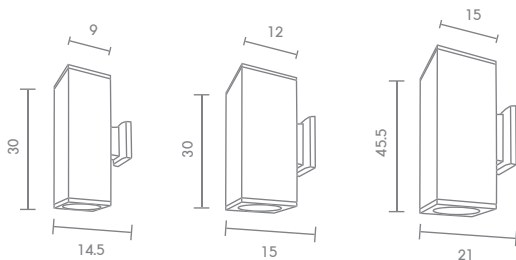

Light-trio

UD-162
E27(x2) LED A60 9W
ALUMINIUM

1,100.-

Light-trio

UD-192
E27(x2) LED A60 9W
ALUMINIUM

1,600.-

Light-trio

UD-202
E27(x2) LED A70 14W
ALUMINIUM

3,000.-