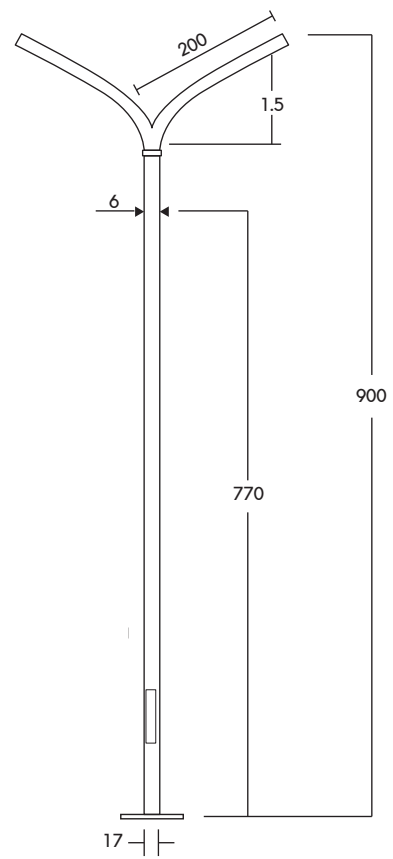

PT-04/9-2/VJ

ราคา **19,000.-**

เสาทอปอร์ทิ่งคู่ปลาย 2.00" สูง 9.00m.