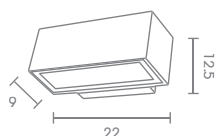

Light-trio

UD-340

E27 LED 7W
ALUMINIUM

1,000.-

Light-trio

UD-350

E27 LED 7W
ALUMINIUM

1,000.-

Light-trio

UD-360

E27 3W
ALUMINIUM

900.-