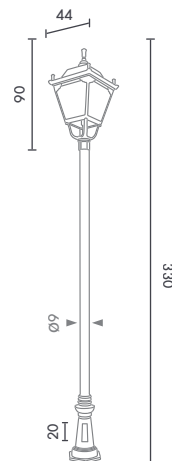

ราคาเฉพาะโคม

 Light-trio

PT-NA1003

E27 TORNADO 65W
POLE 2-4 METER
ALUMINIUM

7,000.-

ราคาเฉพาะโคม

แบบเสา PT-F100(7)

PT