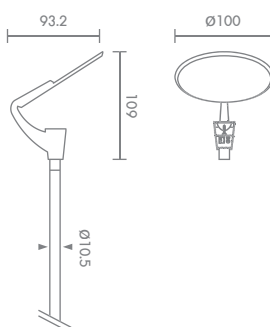

ราคาหัวโคมไม่รวมเสาไฟ