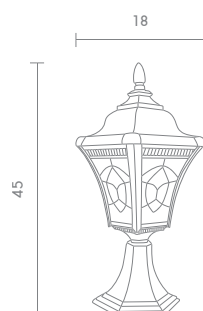

CS-SERIES

Exterior Classic Lighting

Light-trio

O-5046C

E27 GENIE 18W
E27 LED A60 7W/9W
ALUMINIUM

1,260.-

Light-trio

O-5046W

E27 GENIE 18W
E27 LED A60 7W/9W
ALUMINIUM

1,200.-

Light-trio

O-5046S

E27 GENIE 18W
E27 LED A60 7W/9W
ALUMINIUM

1,200.-

CS