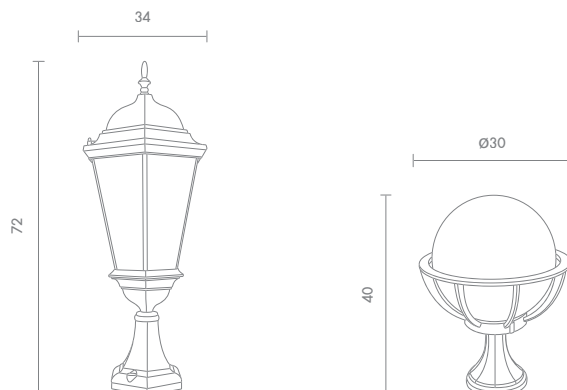

E27 TORNADO 24W
E27 LED A70 14W
ALUMINIUM

2,200.-

 Light-trio

O-0352S

E27 GENIE 18W
E27 LED A60 9W
ALUMINIUM

1,400.-

CS

CS-SERIES