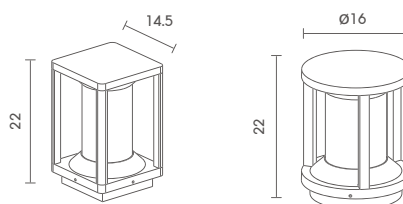

 Light-trio

BOR-M1932

E27 LED A60 220V 8W (FILAMENT)
ALUMINIUM + PC

1,900.-

 Light-trio

BOR-M2022

E27 LED A60 220V 8W (FILAMENT)
ALUMINIUM + PC

1,900.-