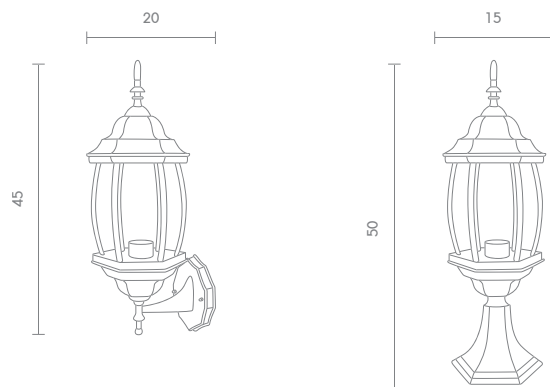

Light-trio

O-20719W

E27 GENIE 18W
E27 LED A60 7W/9W
ALUMINIUM

600.-

Light-trio

O-20719S

E27 GENIE 18W
E27 LED A60 7W/9W
ALUMINIUM

600.-