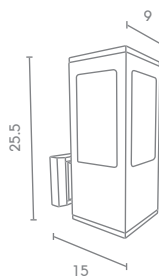

Light-trio

UD-653
E27(x2) LED 7W
ALUMINIUM

1,000.-

Light-trio

UD-661
E27 LED 12W
ALUMINIUM

1,000.-

Light-trio

UD-662
E27(x2) LED 7W
ALUMINIUM

1,000.-