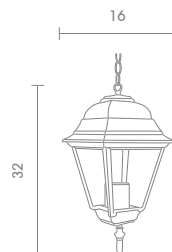

O-5019W

E27 GENIE 18W
E27 LED A60 7W/9W
ALUMINIUM

440.-

 Light-trio

O-5019S

E27 GENIE 18W
E27 LED A60 7W/9W
ALUMINIUM

440.-

CS