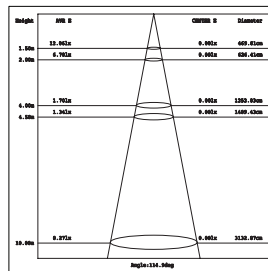

UD-M1683L/LED

LED SMD(x32) 220V 9W 3000K
ALUMINIUM + PC

2,200.-

 Light-trio

UD-M1684L/LED

LED SMD(x32) 220V 9W 3000K
ALUMINIUM + PC

2,200.-

IP65