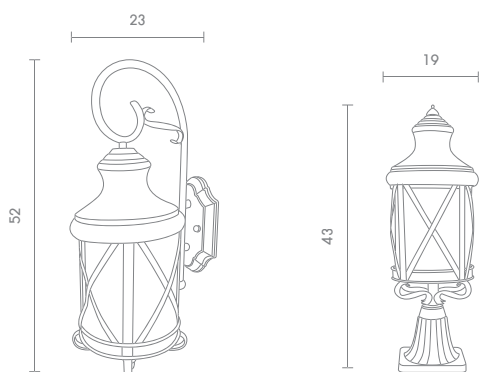

CS-SERIES

Exterior Classic Lighting

Light-trio

O-8239/2W/RB

E27(x2) GENIE 14W
E27(x2) LED A60 10W
ALUMINIUM

1,400.-

Light-trio

O-8239/2S/RB

E27(x2) GENIE 14W
E27(x2) LED A60 10W
ALUMINIUM

1,400.-