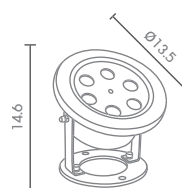

LED 12V 9W
STAINLESS 304
סלענע 5 m.

3,360.- 6400K/3000K

3,700.-  AUTO

 Light-trio

UW-SD816A/24/15

LED 24V 15W
STAINLESS 304
סלענע 5 m.

5,180.- 6400K/3000K

5,740.-  AUTO