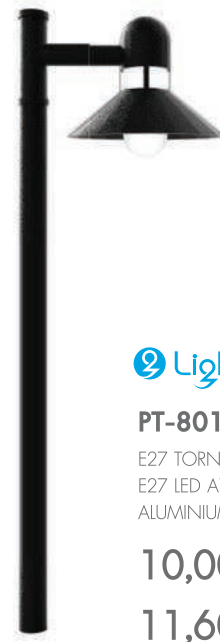

Light-trio

PT-801-3

E27 TORNADO 45W
E27 LED A70 14W
ALUMINIUM

10,000.- 3 m.

11,600.- 4 m.