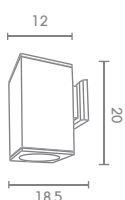

1,200.-

 Light-trio

UD-201

E27 LED A70 14W
ALUMINIUM

2,400.-

UD-SERIES

Exterior Wall Up Down Lights

UD