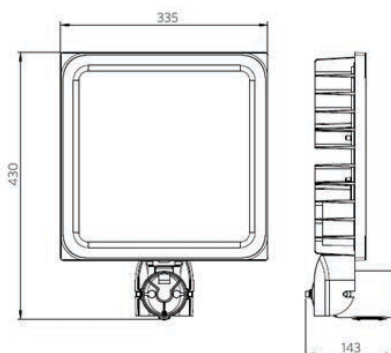

Light-trio

OPL-CNP-PT120

ALUMINIUM
Pole mounted

Light-trio

OPL-CNP-R120

ALUMINIUM
Recessed

Light-trio

OPL-CNP-S120

ALUMINIUM
Surface mounted

รายละเอียดสินค้า	Power Factor	Lumen(lm)	อายุใช้งาน (ชม.)
LED Canopy-P 120W-3000K	0.95	12000	60000
LED Canopy-P 120W-4000K	0.95	12600	60000
LED Canopy-P 120W-5700K	0.95	13800	60000