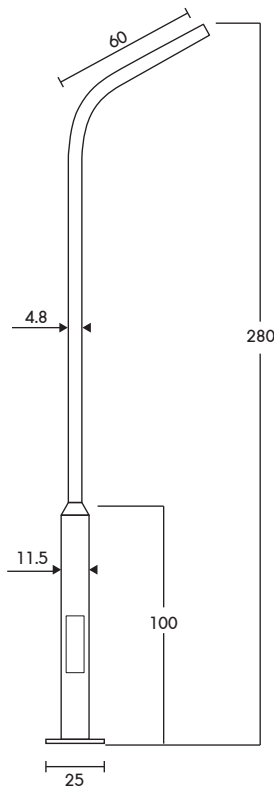

PT-03/3-1/15 ราคา 5,400.-
เสาถึงเดี่ยวปลาย 1.50" สูง 3.00m.