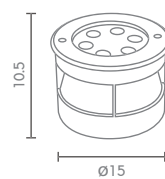

3,400.- 6400K/3000K

3,600.- 

 Light-trio

UW-SD006A/24/15

LED 24V 15W
STAINLESS 304
สายยาว 5 m.

3,950.- 6400K/3000K

4,400.- 

IP68