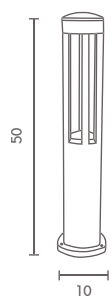

BOL-SERIES

Exterior Bollard lighting

Light-trio

BOL-0290

E27 LED A60 9W
ALUMINIUM

7,000.-

Light-trio

BOL-0292

G9 LED 220V 5Wx2
ALUMINIUM

7,000.-

Light-trio

BOL-14402/LED/BK

LED 220V 7W 3000K
ALUMINIUM

3,000.-

BOL