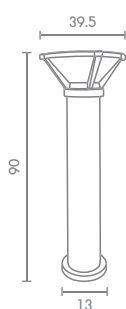

Light-trio

BOL-1050A
E27 TORNADO 24W
ALUMINIUM

7,800.-

Light-trio

BOL-1050B
E27 TORNADO 24W
ALUMINIUM

8,300.-

BOL