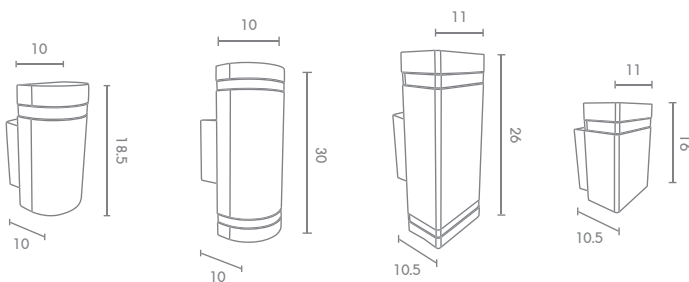

UD-SERIES

Exterior Wall Up Down Lights

UD

Light-trio

UD-181

E27 LED P45 5W
E27 LED PAR20 8W
ALUMINIUM

900.-

Light-trio

UD-182

E27(x2) LED P45 5W
E27(x2) LED PAR20 8W
ALUMINIUM

1,200.-

Light-trio

UD-221

GU10 LED 220V 8W
ALUMINIUM

1,000.-

Light-trio

UD-222

GU10(x2) LED 220V 8W
ALUMINIUM

1,300.-