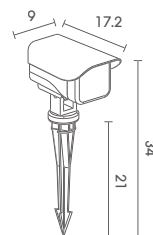

LED COB 220V 7W 3000K (BEAM 11°)
ALUMINIUM + PC

2,400.-

 Light-trio

UP-M1732/COB7

LED COB 220V 7W 3000K (BEAM 11°)
ALUMINIUM + PC

2,200.-

UP-SERIES

Exterior Spotlights