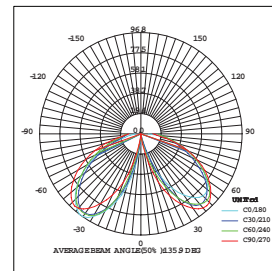

UD-M1683L/LED

LED SMD(x32) 220V 9W 3000K
ALUMINIUM + PC

2,200.-

 Light-trio

UD-M1684L/LED

LED SMD(x32) 220V 9W 3000K
ALUMINIUM + PC

2,200.-

IP65