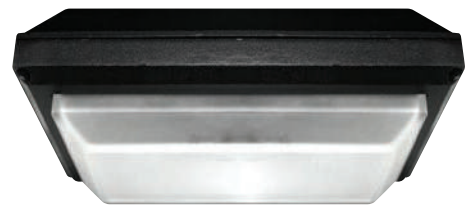

 Light-trio

WM-230
E27 LED 12W
ALUMINIUM

1,200.-

 Light-trio

WM-240
E27 LED 12W
ALUMINIUM

1,200.-

 Light-trio

WM-420
E27 LED 12W
ALUMINIUM +GLASS