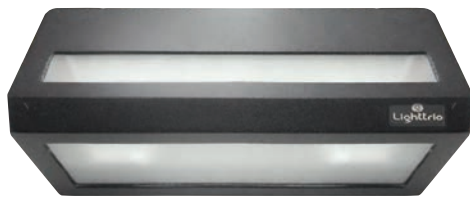

1,000.-

 Light-trio

UD-222

GU10(x2) LED 220V 8W
ALUMINIUM

1,300.-

UD-SERIES

Exterior Wall Up Down Lights

UD