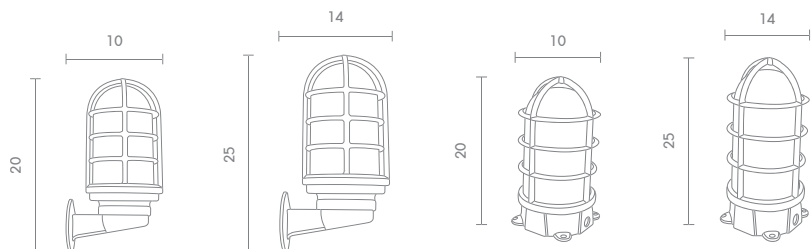

CS-SERIES

Exterior Classic Lighting

Light-trio

O-F10W

E27 GENIE 11W
ALUMINIUM

380.-

Light-trio

O-F11W

E27 TORNADO 24W
ALUMINIUM

620.-

Light-trio

O-F10S

E27 GENIE 11W
ALUMINIUM

360.-

Light-trio

O-F11S

E27 TORNADO 24W
ALUMINIUM

590.-

CS