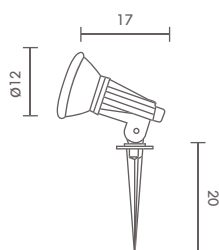

UP-SERIES

Exterior Spotlights

UP

Light-trio

UP-311-P
E27 LED PAR38 15W
ALUMINIUM

300.-

Light-trio

UP-310
E27 LED PAR38 15W
ALUMINIUM

300.-