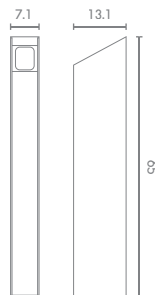

Light-trio

BOL-613/LED

LED(x3) 3W 3000K

ALUMINIUM

4,400.-

BOL