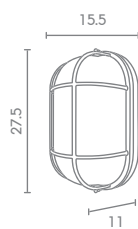

Light-trio

WM-2301

E27 LED 12W
ALUMINIUM + GLASS

600.-

Light-trio

WM-B-058

E27 GENIE 18W
ALUMINIUM

560.-

WM

Light-trio

WM-B-08

E27 LED 12W
ALUMINIUM + GLASS

560.-

Light-trio

WM-580

E27 LED 12W
ALUMINIUM + ACRYLIC

1,400.-