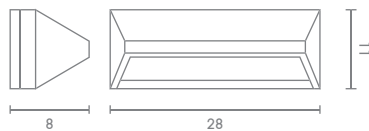

Light-trio

STEP-270
E27 GENIE 18W
E27 LED PLE 7W
ALUMINIUM

1,600.-

Light-trio

STEP-280
E27 GENIE 18W
E27 LED PLE 7W
ALUMINIUM

1,800.-