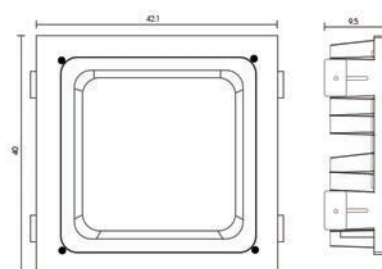

OPL-CNP-R120

ALUMINIUM
Recessed

 Light-trio

OPL-CNP-S120

ALUMINIUM
Surface mounted

รายละเอียดสินค้า	Power Factor	Lumen(lm)	อายุใช้งาน (ชม.)
LED Canopy-P 120W-3000K	0.95	12000	60000
LED Canopy-P 120W-4000K	0.95	12600	60000
LED Canopy-P 120W-5700K	0.95	13800	60000