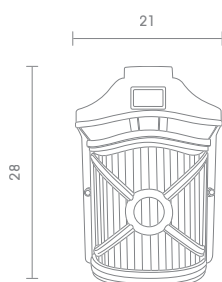

CS-SERIES

Exterior Classic Lighting

Light-trio

O-0333W/RB

E27 GENIE 18W
E27 LED A60 7W/9W
ALUMINIUM

800.-

Light-trio

O-5064W

E27 GENIE 18W
E27 LED A60 7W/9W
ALUMINIUM

760.-