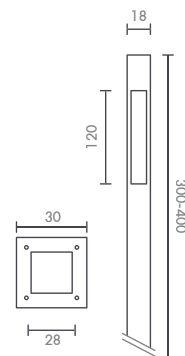

21,000.- 4 m.

Light-trio

PT-313LED គ្រឿង 3 ប៉ាណូ

PT-314LED គ្រឿង 4 ប៉ាណូ

LED(x3)/LED(x4) T8 18W
STEEL

17,500.- 3 m.

18,700.- 3.5 m.

19,900.- 4 m.