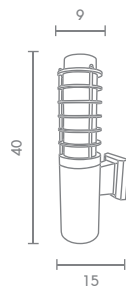

Light-trio

UD-2512
E27 LED 30W
ALUMINIUM

4,000.-

Light-trio

UD-2511
E27 LED 24W
ALUMINIUM

2,400.-

Light-trio

UD-2510
E27 LED 12W
ALUMINIUM

1,800.-