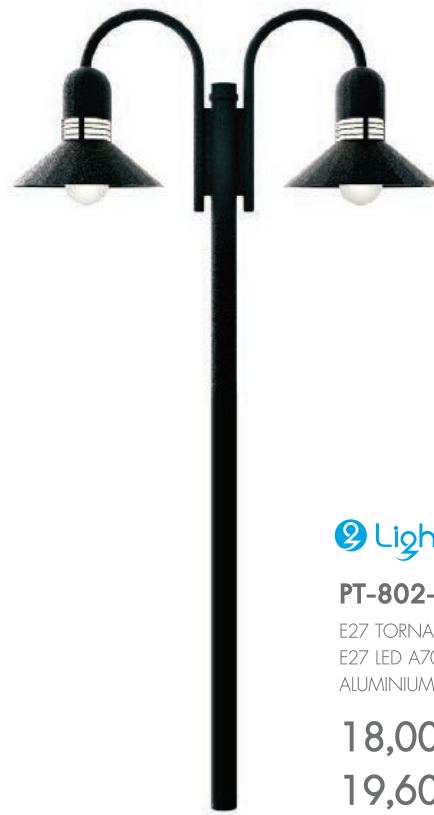

Light-trio

PT-802-2/2

E27 TORNADO 45W
E27 LED A70 14W
ALUMINIUM

18,000.- 3 m.

19,600.- 4 m.