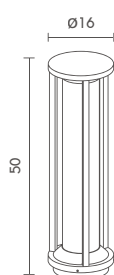

3,100.-

 Light-trio

BOL-M2022-50

E27 LED A60 220V 8W (FILAMENT)

ALUMINIUM + PC

3,100.-

IP65

NEW