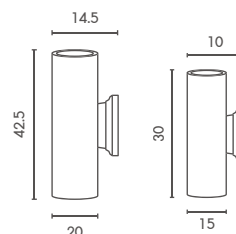

UD-709/2/S

E27(x2) LED A60 9W
ALUMINIUM

1,300.-

 Light-trio

UD-709/S

E27 LED A60 9W
ALUMINIUM

960.-

UD