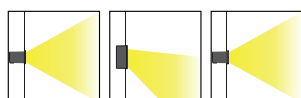

Light-trio

STEP-003508/LED

LED(x10) 220V 0.5W
ALUMINIUM

2,400.-

Light-trio

STEP-013508/LED

LED(x10) 220V 0.5W
ALUMINIUM

2,400.-

Light-trio

STEP-023508/LED

LED(x10) 220V 0.5W
ALUMINIUM

2,400.-