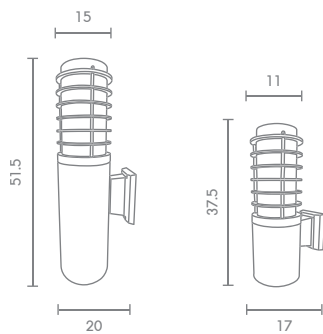

Light-trio

UD-2512
E27 LED 30W
ALUMINIUM

4,000.-

Light-trio

UD-2511
E27 LED 24W
ALUMINIUM

2,400.-

Light-trio

UD-2510
E27 LED 12W
ALUMINIUM

1,800.-