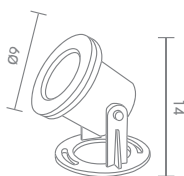

1,600.-

 Light-trio

UW-12011

QR111 12V 100W
QR111 LED 12V 15W
STAINLESS 304

2,800.-

UW

IP68

UW-SERIES