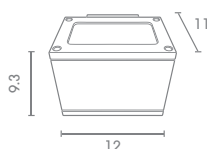

1,600.-

UD

Light-trio

UD-11206/LED

LED 5W 3000K
ALUMINIUM

2,000.- ԲՏԱՀԱՆ

Light-trio

UD-11307