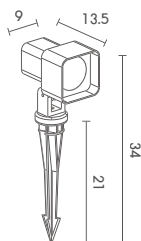

UP-SERIES

Exterior Spotlights

NEW

Light-trio

UP-M1101/LED5

LED CREE 220V 5W 3000K (BEAM 39°)
ALUMINIUM + GLASS

2,000.-

Light-trio

UP-M1741/LED7

LED CREE 220V 7W 3000K (BEAM 15°)
ALUMINIUM + GLASS

2,400.-

Light-trio

UP-M1742/LED7

LED CREE 220V 7W 3000K (BEAM 15°)
ALUMINIUM + GLASS

2,200.-