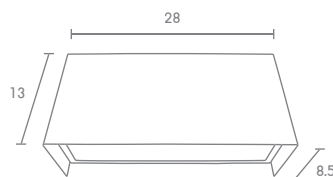

1,000.-

 Light-trio

WM-488

E27 LED 12W
STEEL

1,000.-

WM-480

WM-488

WM