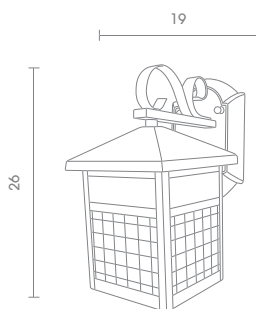

 Light-trio

O-8118W-S

E27 GENIE 18W
E27 LED A60 9W
ALUMINIUM

600.-

 Light-trio

O-8118W-L

E27 GENIE 18W
E27 LED A60 9W
ALUMINIUM

800.-