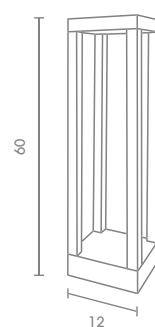

ALUMINIUM

3,000.-

BOL

 Light-trio

BOL-1050A
E27 TORNADO 24W
ALUMINIUM

7,800.-

 Light-trio

BOL-1050B
E27 TORNADO 24W
ALUMINIUM