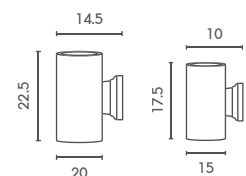

UD-709/2/S

E27(x2) LED A60 9W
ALUMINIUM

1,300.-

 Light-trio

UD-709/S

E27 LED A60 9W
ALUMINIUM

960.-

UD