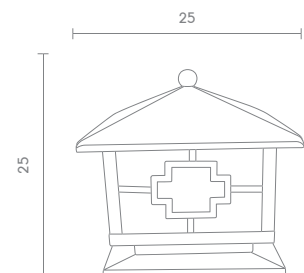

Light-trio

O-8257/200

E27 GENIE 18W
E27 LED A60 9W
ALUMINIUM

800.-

Light-trio

O-8257/250

E27 GENIE 18W
E27 LED A60 9W
ALUMINIUM

1,000.-