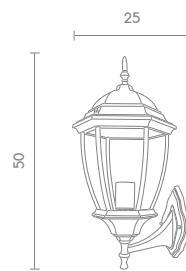

O-0179W

E27 GENIE 18W
E27 LED A60 7W/9W
ALUMINIUM

720.-

 Light-trio

O-0179S

E27 GENIE 18W
E27 LED A60 7W/9W
ALUMINIUM

720.-

CS