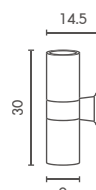

900.-

 Light-trio

UD-112/L
E27(x2) LED A60 9W
ALUMINIUM

1,200.-

 Light-trio

UD-122
E27(x2) LED A70 14W
ALUMINIUM

3,000.-

 Light-trio