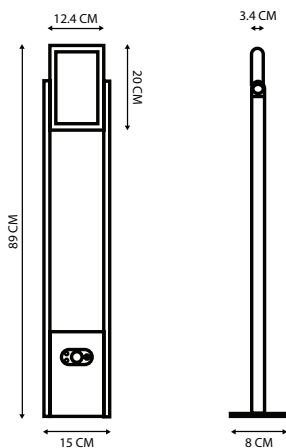

เวลาการทำงาน 8-14 ชั่วโมง

LED 2.5W

Aluminium + pc

PRICE 6,400.-

*สามารถปรับระดับการใช้งานได้ 180 องศา

UD-SERIES

Exterior Wall Up Down Lights

UD