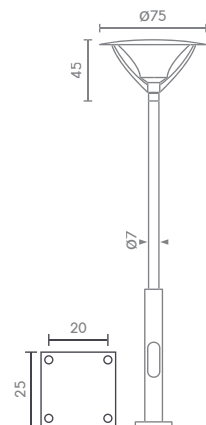

10,000.-

ราคาเฉพาะโคม

 Light-trio

PT-27127

E27 TORNADO 45W
E27 LED 40W
POLE 2-4 METER ใช้กับเสา PT-01(7)
ALUMINIUM

9,000.-

ราคาเฉพาะโคม

PT