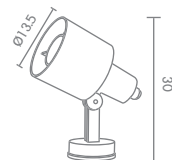

UP-17038

E27 PAR38 120W
E27 LED PAR38 15W
ALUMINIUM

1,300.-

 Light-trio

UP-17138

E27 PAR38 120W
E27 LED PAR38 15W
ALUMINIUM

1,300.-

UP-SERIES