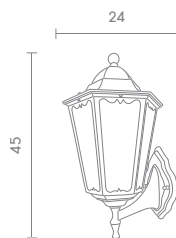

 Light-trio

O-8055W

E27 GENIE 18W
E27 LED A60 7W/9W
ALUMINIUM

1,000.-

 Light-trio

O-8055S

E27 GENIE 18W
E27 LED A60 7W/9W
ALUMINIUM

1,000.-