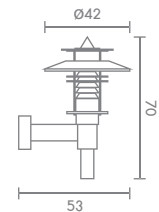

Light-trio

WM-003

E27 TORNADO 24W
E27 LED A70 9W
ALUMINIUM

7,800.-