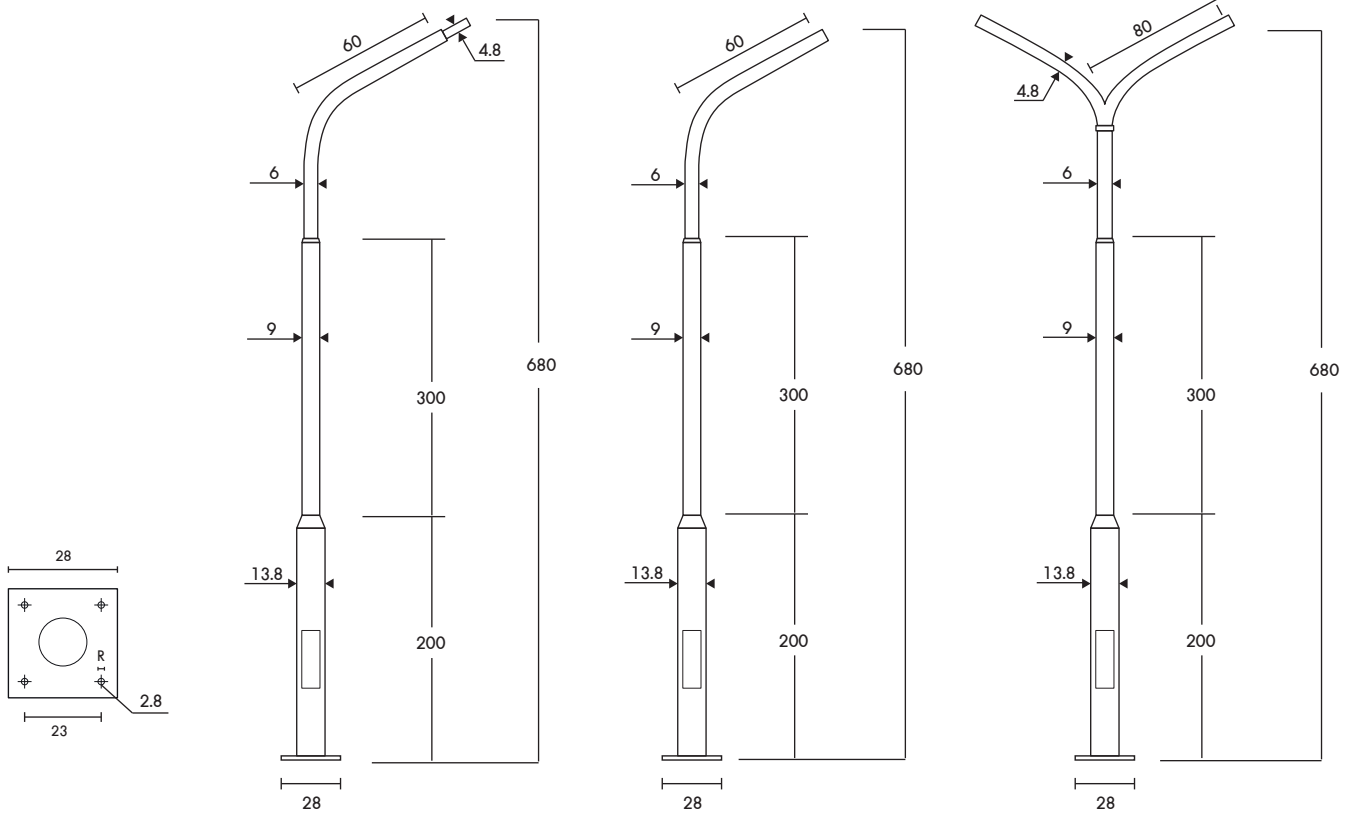

PT-SERIES

Exterior Post Top Lighting

PT-03/7-1/15 ราคา **14,000.-**
เสากิ่งเดี่ยวปลาย 1.50" สูง 7.00m.

PT-03/7-1/20 ราคา **14,000.-**
เสากิ่งเดี่ยวปลาย 2.00" สูง 7.00m.

PT-03/7-2/15 ราคา **15,500.-**
เสากิ่งคู่ปลาย 1.50" สูง 7.00m.