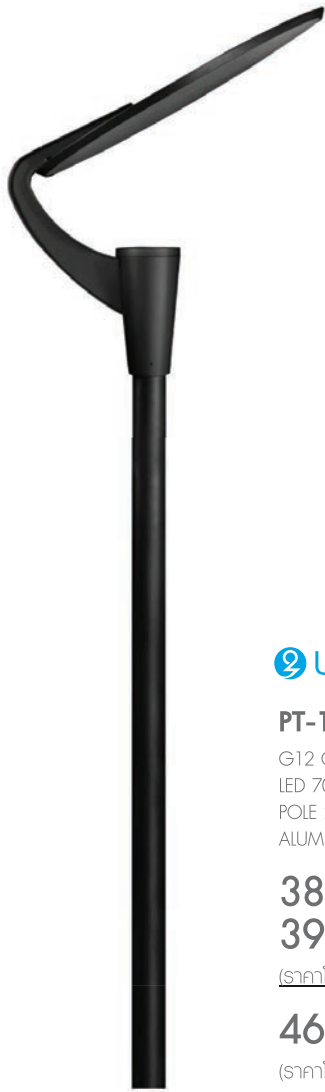

PT-SERIES

Exterior Post Top Lighting

Light-trio

PT-10112

G12 CDM-T 70/150W
LED 70W 3000K
POLE 2-6 METER ใช้กับเสา PT-01(10)
ALUMINIUM

38,000.- 70W

39,000.- 150W

(ราคาโคมพร้อมบัลลาสต์)

46,000.- LED 70W

(ราคาโคมพร้อมหลอด LED)