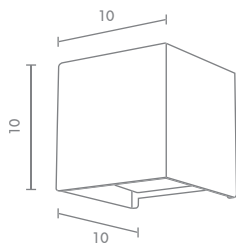

UD-SERIES

Exterior Wall Up Down Lights

UD

ปรับมุมแสงได้

Light-trio

UD-3058/LED

LED 4W 3000K

ALUMINIUM

1,800.-