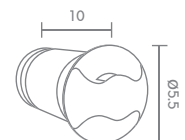

Light-trio

IN-003705

LED CREE 12V 3W 3000K
ALUMINIUM

1,400.-

Light-trio

IN-013705

LED CREE 12V 3W 3000K
ALUMINIUM

1,400.-

Light-trio

IN-023705

LED CREE 12V 3W 3000K
ALUMINIUM

1,400.-