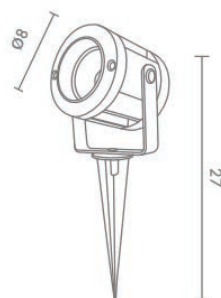

Light-trio

UP-0322/LED5

LED 220V 5W 3000K
ALUMINIUM

1,600.-

Light-trio

LP3-DC003

LED 220V 7W 12W 3000K
ALUMINIUM

3,200.- (7W)

3,500.- (12W)

Light-trio

LP3-CP7017/20

LED 220V 12W 3000K
ALUMINIUM

2,600.-