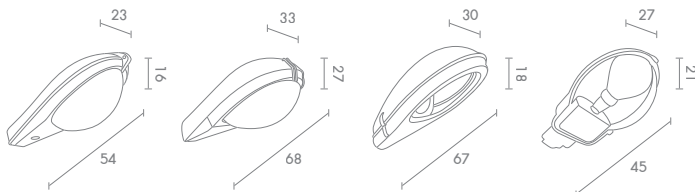

Light-trio

WB-236/AL/VLUX

T8(x2) ORH-1.5 36W
ALUMINIUM

1,100.-