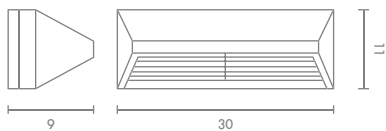

Light-trio

STEP-270
E27 GENIE 18W
E27 LED PLE 7W
ALUMINIUM

1,600.-

Light-trio

STEP-280
E27 GENIE 18W
E27 LED PLE 7W
ALUMINIUM

1,800.-