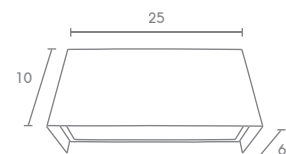

1,000.-

 Light-trio

WM-488

E27 LED 12W
STEEL

1,000.-

WM-480

WM-488

WM