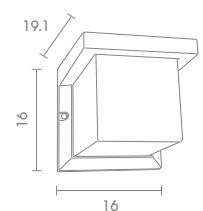

Light-trio

WM-700

E27 LED 7W

ALUMINIUM + ACRYLIC

1,200.-

Light-trio

WM-710

E27 LED 7W

ALUMINIUM + ACRYLIC

1,200.-