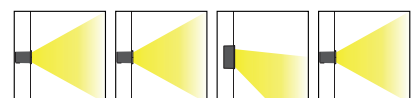

400.-

 Light-trio

STEP-1503
E27 GENIE 11W
E27 LED PLE 7W
ALUMINIUM

400.-

 Light-trio

STEP-1504
E27 GENIE 11W
E27 LED PLE 7W
ALUMINIUM

400.-

STEP