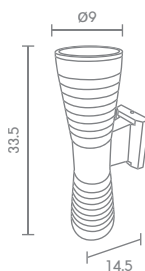

UD

Light-trio

UD-482

E27(x2) LED A60 7W
ALUMINIUM

1,600.-

Light-trio

UD-490

E27 LED 12W
ALUMINIUM

1,600.-

Light-trio

UD-502/GU10

GU10(x2) LED 220V 8W
ALUMINIUM

1,600.-