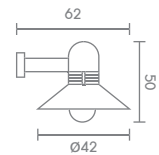

WM-801-1

E27 TORNADO 45W
E27 LED A70 14W
ALUMINIUM

6,000.-

 Light-trio

WM-801-2

E27 TORNADO 45W
E27 LED A70 14W
ALUMINIUM

7,000.-

 Light-trio