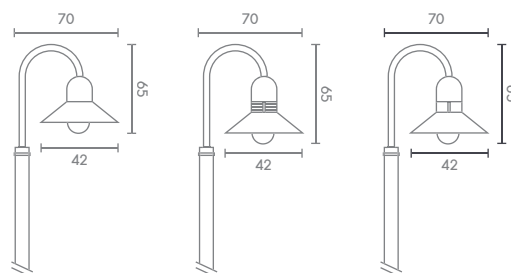

11,600.- 4 m.

 Light-trio

PT-802-3

E27 TORNADO 45W
E27 LED A70 14W
ALUMINIUM

10,000.- 3 m.

11,600.- 4 m.

PT

 Light-trio