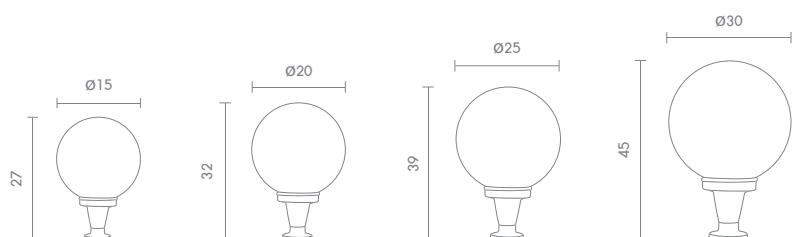

Light-trio

O-F04S/6

E27 GENIE 11W
E27 LED A60 9W
ALUMINIUM

220.-

Light-trio

O-F04S/8

E27 GENIE 14W
E27 LED A60 9W
ALUMINIUM

250.-

Light-trio

O-F04S/10

E27 GENIE 18W
E27 LED A60 9W
ALUMINIUM

440.-

Light-trio

O-F04S/12

E27 GENIE 24W
E27 LED A60 9W
ALUMINIUM

520.-