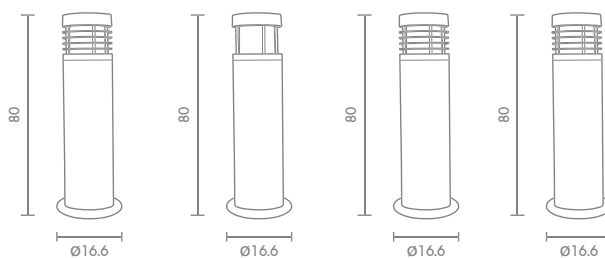

 Light-trio

BOL-N1703
E27 TORNADO 24W
ALUMINIUM

5,200.-

 Light-trio

BOL-N1704
E27 TORNADO 24W
ALUMINIUM

5,200.-

BOL

BOL-SERIES