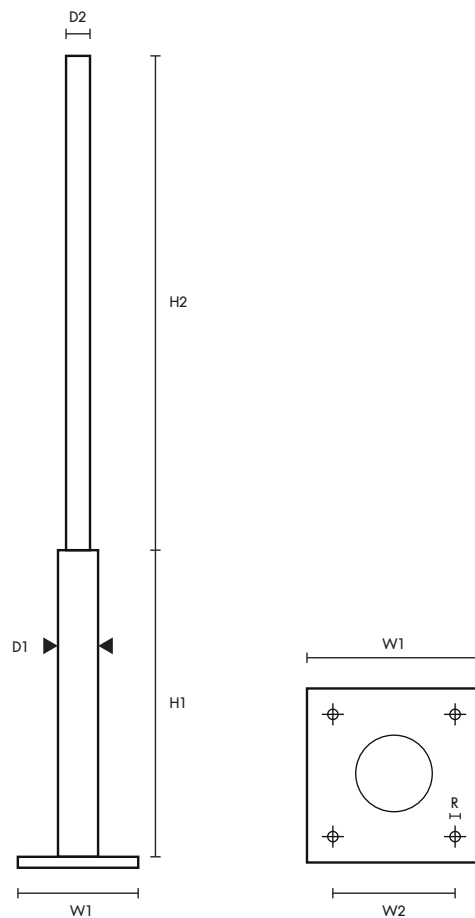

PT-SERIES

Exterior Post Top Lighting

PT-02	H1	H2	D1	D2	W1	W2	R	PRICE
PT-02/2.5 (10-1, 7-1.5)	100	150	10	7	25	20	2.5	5,500.-
PT-02/3 (10-1, 7-2)	100	200	10	7	25	20	2.5	6,500.-
PT-02/3.5 (10-1, 7)	100	250	10	7	25	20	2.5	7,000.-
PT-02/4 (10-1, 7-3)	100	300	10	7	25	20	2.5	7,800.-
PT-02/5 (11-2, 7-3)	200	300	11.5	7	35	28	2.9	10,000.-
PT-02/6 (11-2, 10-4)	200	400	11.5	10.5	35	28	2.9	11,500.-
PT-02/7 (11-3, 10-4)	300	400	11.5	10.5	35	28	2.9	13,000.-