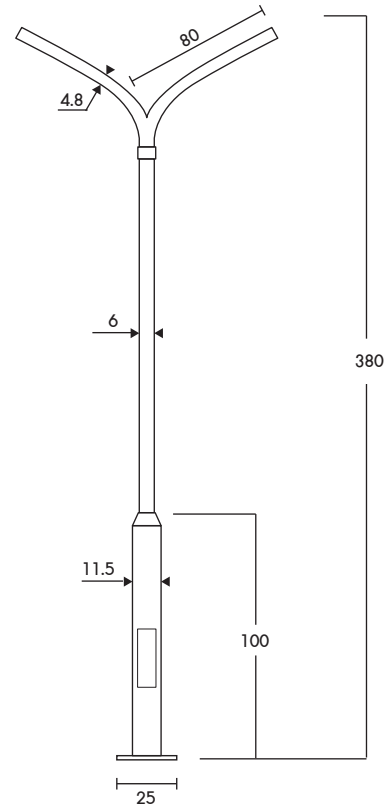

PT-03/4-2/15 ราคา **7,400.-**
เสาถึงกึ่งปลาย 1.50" สูง 4.00m.

PT-03/4-1/10 ราคา **6,400.-**
เสาถึงเดี่ยวปลาย 1.00" สูง 4.00m.

PT-03/4-1/15 ราคา **6,400.-**
เสาถึงคู่ปลาย 1.50" สูง 4.00m.

PT-03/4-1/20 ราคา **6,200.-**
เสาถึงคู่ปลาย 2.00" สูง 4.00m.