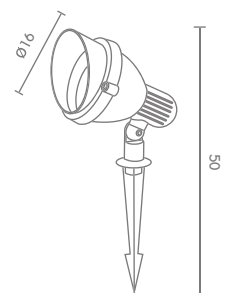

UP-0325/GU10

GU10 LED 220V 8W
ALUMINIUM

800.-

 Light-trio

UP-24138

E27 PAR38 120W
E27 LED PAR38 21W
ALUMINIUM

1,800.-

มีให้เลือก 3 สี