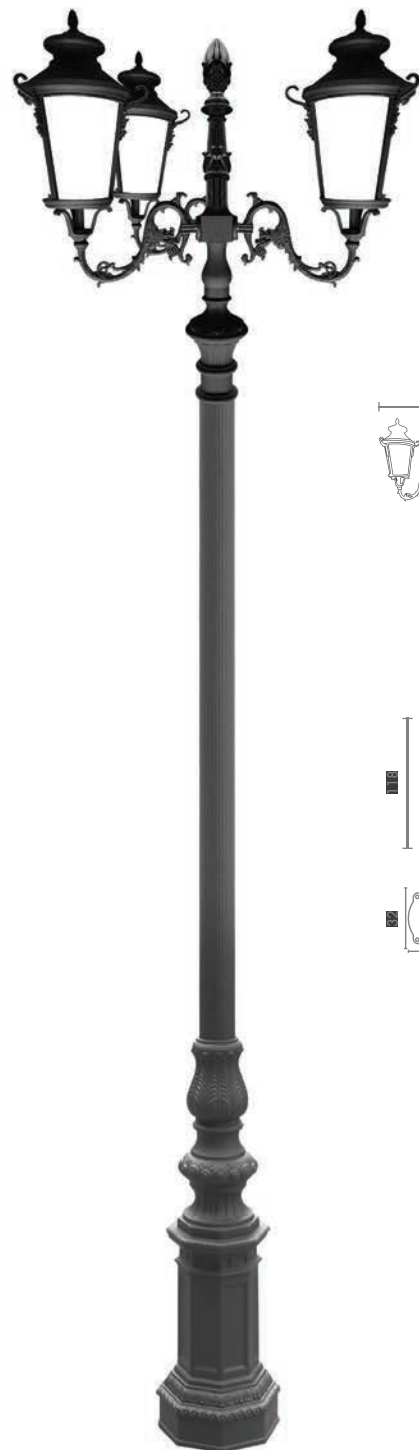

PT-SERIES

Exterior Post Top Lighting

Light-trio

PT-RHS15527-H3.5

E27(x3)
ALUMINIUM + GLASS

38,000.-

Light-trio

PT-RHS15527-H4.5

E27(x3)
ALUMINIUM + GLASS

40,000.-

PT