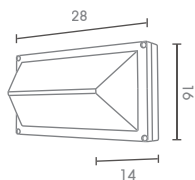

Light-trio

WM-420
E27 LED 12W
ALUMINIUM +GLASS

1,900.-