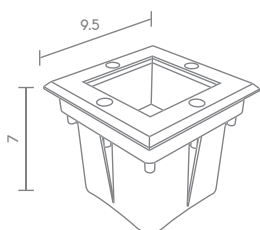

Light-trio

IN-013670

LED 220V 5W 3000K

ALUMINIUM

2,400.-

IP67