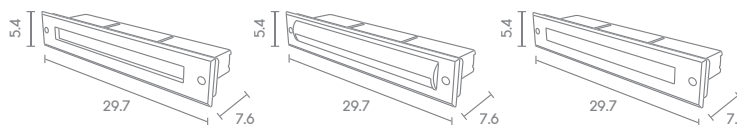

Light-trio

STEP-003508/LED

LED(x10) 220V 0.5W
ALUMINIUM

2,400.-

Light-trio

STEP-013508/LED

LED(x10) 220V 0.5W
ALUMINIUM

2,400.-

Light-trio

STEP-023508/LED

LED(x10) 220V 0.5W
ALUMINIUM

2,400.-