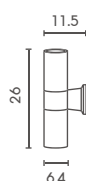

900.-

 Light-trio

UD-112/L
E27(x2) LED A60 9W
ALUMINIUM

1,200.-

 Light-trio

UD-122
E27(x2) LED A70 14W
ALUMINIUM

3,000.-

 Light-trio