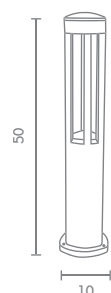

ALUMINIUM

3,000.-

BOL

 Light-trio

BOL-1050A
E27 TORNADO 24W
ALUMINIUM

7,800.-

 Light-trio

BOL-1050B
E27 TORNADO 24W
ALUMINIUM