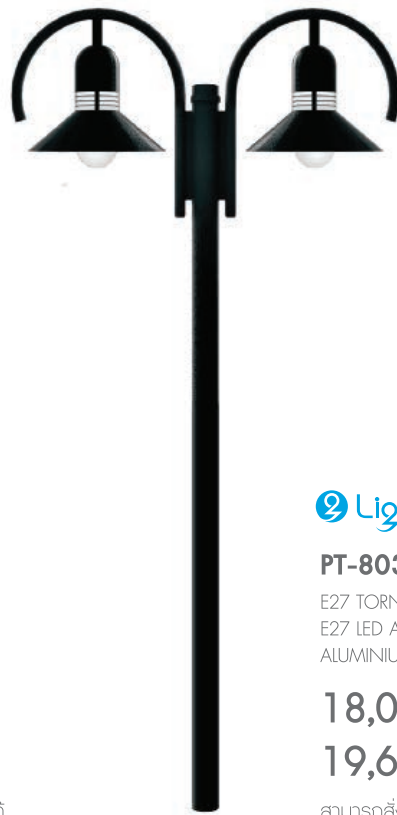

19,600.- 4 m.

PT

 Light-trio

PT-803-1/2

E27 TORNADO 45W
E27 LED A70 14W
ALUMINIUM

16,000.- 3 m.

17,600.- 4 m.

สามารถสั่งทำแบบ 3 หรือ 4 หัวได้