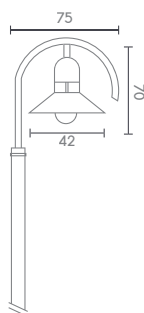

Light-trio

PT-803-2

E27 TORNADO 45W
E27 LED A70 14W
ALUMINIUM

10,000.- 3 m.

11,600.- 4 m.

Light-trio

PT-803-3

E27 TORNADO 45W
E27 LED A70 14W
ALUMINIUM

10,000.- 3 m.

11,600.- 4 m.

PT