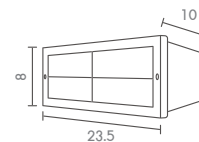

400.-

 Light-trio

STEP-1503
E27 GENIE 11W
E27 LED PLE 7W
ALUMINIUM

400.-

 Light-trio

STEP-1504
E27 GENIE 11W
E27 LED PLE 7W
ALUMINIUM

400.-

STEP