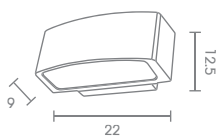

 Light-trio

UD-360

E27 3W
ALUMINIUM

900.-

WM-SERIES

Exterior Wall Mounted Lighting

WM

 Light-trio