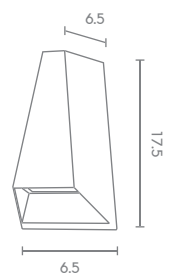

Light-trio

UD-0766/LED

LED(x2) CREE 3W 3000K
ALUMINIUM

2,000.-