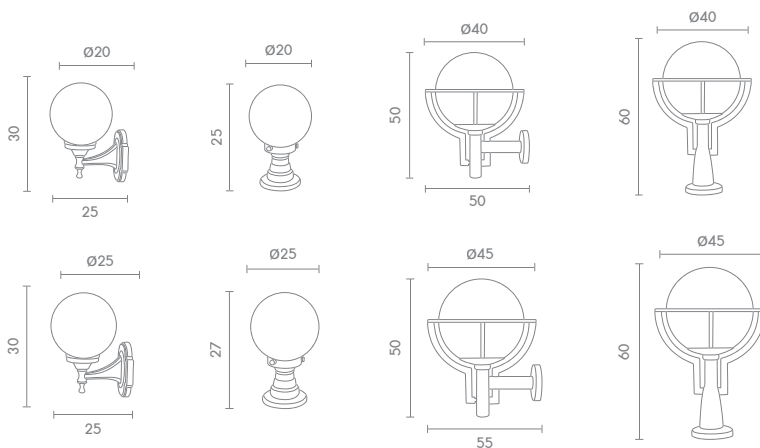

Light-trio

O-F04W/8
O-F04W/10

E27 GENIE 24W
ALUMINIUM

240.- O-F04W/8

440.- O-F04W/10

Light-trio

O-F02S/8
O-F02S/10

E27 GENIE 24W
ALUMINIUM

200.- O-F02S/8

320.- O-F02S/10

Light-trio

O-FL207W/10
O-FL207W/12

E27 GENIE 18W
E27 LED A60 9W
ALUMINIUM

3,200.- O-FL207W/10

3,500.- O-FL207W/12

Light-trio

O-F207S/10
O-F207S/12

E27 GENIE 18W
E27 LED A60 9W
ALUMINIUM

2,800.- O-F207S/10

3,200.- O-F207S/12