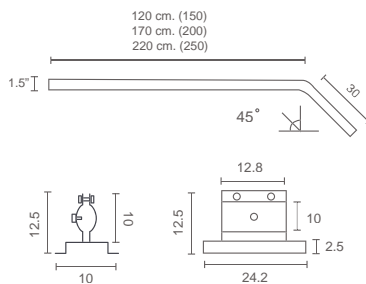

Light-trio

ORH-1	PRICE
ORH-1-150	300.-
ORH-1-A1	180.-
ORH-1-A1/S	470.-

Light-trio

ORH-1.5	PRICE
ORH-1.5-150	480.-
ORH-1.5-200	640.-
ORH-1.5-250	1,000.-
ORH-1.5-A1	210.-
ORH-1.5-A1/S	520.-

Light-trio

ORH-2	PRICE
ORH-2-150	800.-
ORH-2-A1/S	860.-