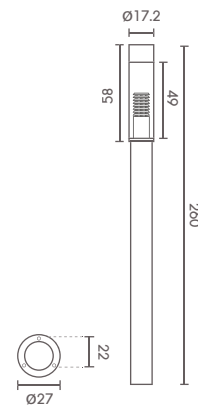

PT-28127

E27 LED 30W
ALUMINIUM

18,000.- អស្ម័ន 3 m.

19,000.- អស្ម័ន 3.5 m.