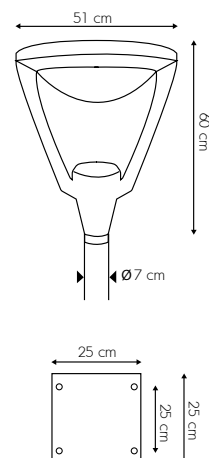

NEW

 Light-trio

SOLAR-PT-MS010/60

แสงเดย์/วอร์ม
Solar 18v/28w
เวลาการทำงาน 18-24 ชั่วโมง
LED 12W
Aluminium + pc

PRICE 20,000.-
(ราคาเฉพาะโคมไม่รวมเสา)

 Light-trio

SOLAR-PT-MS012/30

แสงเดย์/วอร์ม
Solar 18v/28w
เวลาการทำงาน 18-24 ชั่วโมง
LED 12W
Aluminium + pc