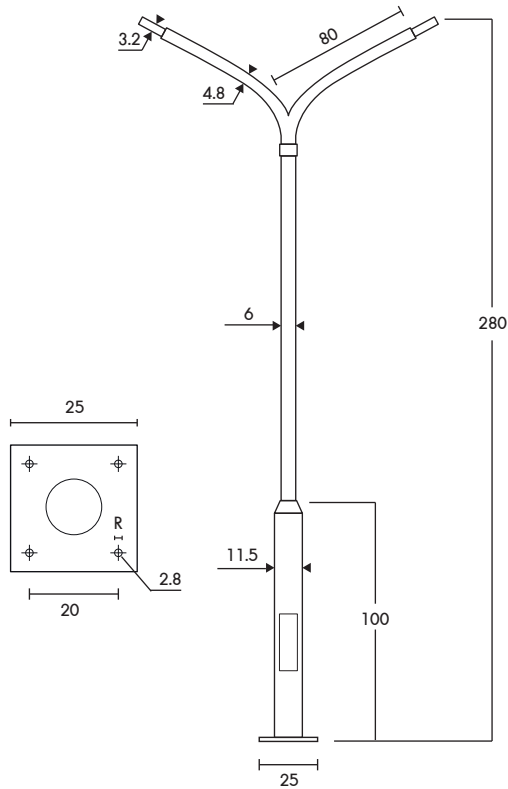

PT-SERIES

Exterior Post Top Lighting

PT-03/3-2/10 ราคา 7,200.-
เสาถึงคู่ปลาย 1.00" สูง 3.00m.