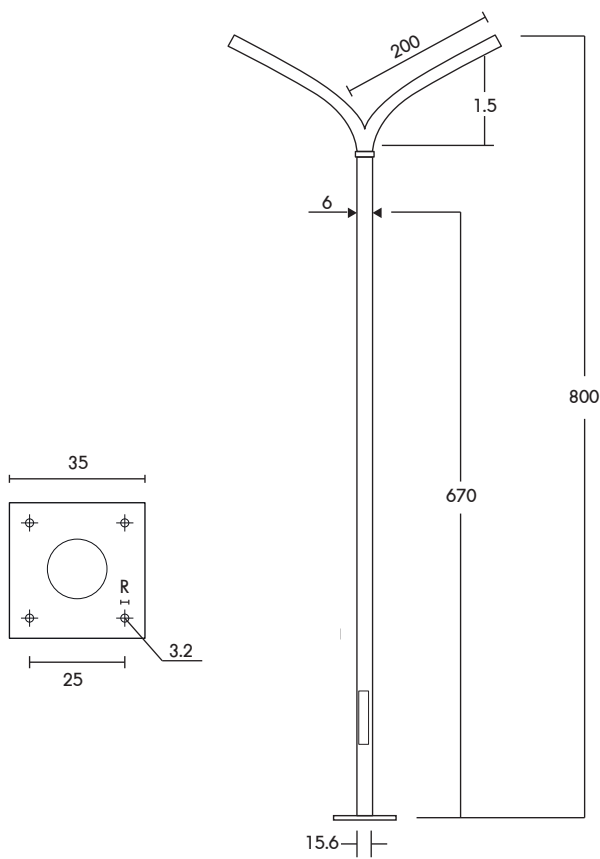

PT-SERIES

Exterior Post Top Lighting

PT-04/8-2/LN

ราคา **21,800.-**

เสาทอปอร์ทิ่งคู่ปลาย 2.00" สูง 8.00m.