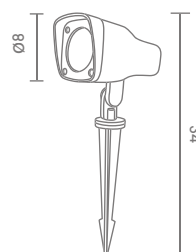

UP-0325/GU10

GU10 LED 220V 8W
ALUMINIUM

800.-

 Light-trio

UP-24138

E27 PAR38 120W
E27 LED PAR38 21W
ALUMINIUM

1,800.-

มีให้เลือก 3 สี