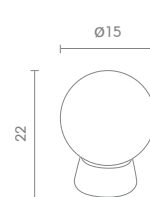

Light-trio

O-F62W/6
E27 GENIE 24W
ALUMINIUM

280.-

Light-trio

O-F62W/8
E27 GENIE 24W
ALUMINIUM

300.-

Light-trio

O-F001S/6
E27 GENIE 24W
ALUMINIUM

240.-

Light-trio

O-F001S/8
E27 GENIE 24W
ALUMINIUM

280.-