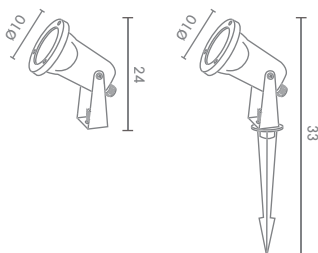

E27 PAR20 50W
E27 LED PAR20 8W
ALUMINIUM

1,300.-

UP-15120

E27 PAR20 50W
E27 LED PAR20 8W
ALUMINIUM

1,200.-

UP

 Light-trio

UP-16030