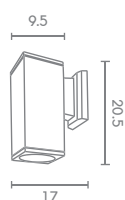

1,200.-

 Light-trio

UD-201

E27 LED A70 14W
ALUMINIUM

2,400.-

UD-SERIES

Exterior Wall Up Down Lights

UD