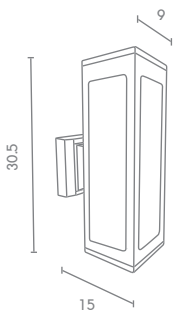

Light-trio

UD-653
E27(x2) LED 7W
ALUMINIUM

1,000.-

Light-trio

UD-661
E27 LED 12W
ALUMINIUM

1,000.-

Light-trio

UD-662
E27(x2) LED 7W
ALUMINIUM

1,000.-