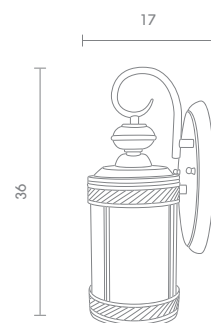

Light-trio

O-0374W

E27 GENIE 18W
E27 LED A60 7W/9W
ALUMINIUM

3,200.-