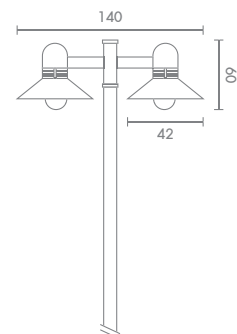

17,600.- 4 m.

 Light-trio

PT-801-2/2

E27 TORNADO 45W
E27 LED A70 14W
ALUMINIUM

18,000.- 3 m.

19,600.- 4 m.

PT

 Light-trio