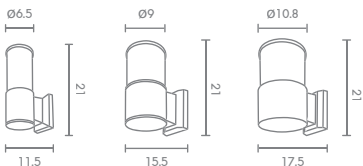

Light-trio

UD-131
E27 LED 12W
ALUMINIUM

750.-

Light-trio

UD-141
E27 LED 12W
ALUMINIUM

800.-

Light-trio

UD-151
E27 LED 12W
ALUMINIUM

1,000.-

Light-trio

UD-132
E27(x2) LED 7W
ALUMINIUM

900.-

Light-trio

UD-142
E27(x2) LED 12W
ALUMINIUM

1,000.-

Light-trio

UD-152
E27(x2) LED 12W
ALUMINIUM

1,300.-