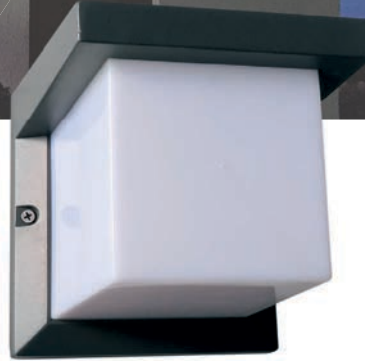

Light-trio

WM-700

E27 LED 7W

ALUMINIUM + ACRYLIC

1,200.-

Light-trio

WM-710

E27 LED 7W

ALUMINIUM + ACRYLIC

1,200.-