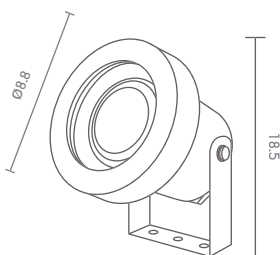

Light-trio

UP-5905/GU10

GU10 LED 220V 8W
ALUMINIUM

1,200.-