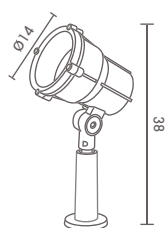

E27 PAR30 75W
E27 LED PAR30 12W
ALUMINIUM

1,600.-

 Light-trio

UP-16130

E27 PAR30 75W
E27 LED PAR30 12W
ALUMINIUM

1,600.-

UP

 Light-trio