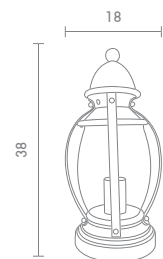

CS-SERIES

Exterior Classic Lighting

Light-trio

O-8200C

E27 GENIE 18W
E27 LED A60 9W
ALUMINIUM

1,100.-

Light-trio

O-8200W

E27 GENIE 18W
E27 LED A60 9W
ALUMINIUM

1,100.-

Light-trio

O-8200S

E27 GENIE 18W
E27 LED A60 9W
ALUMINIUM

1,100.-

CS