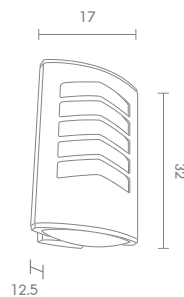

Light-trio

O-5501W

E27 GENIE 18W
E27 LED A60 7W/9W
ALUMINIUM

1,100.-

Light-trio

O-5502W

E27 GENIE 18W
E27 LED A60 7W/9W
ALUMINIUM

1,100.-

Light-trio

O-5503W

E27 GENIE 18W
E27 LED A60 7W/9W
ALUMINIUM

1,100.-