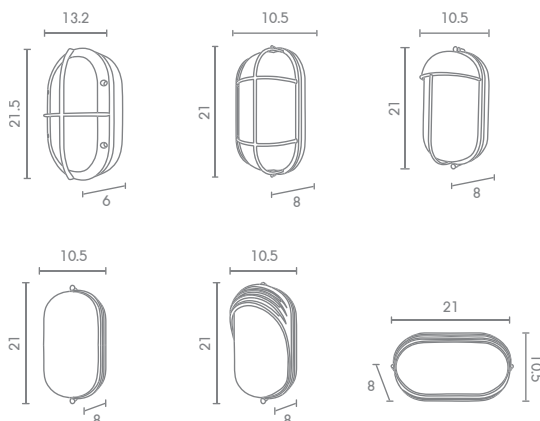

WM

Light-trio

WM-380

E27 LED 12W
ALUMINIUM + GLASS

900.-

Light-trio

WM-B-01

E27 LED 7W
ALUMINIUM + GLASS

200.-

Light-trio

WM-B-04

E27 GENIE 18W
ALUMINIUM

240.-

Light-trio

WM-B-00

E27 GENIE 18W
ALUMINIUM

200.-

Light-trio

WM-B-03

E27 GENIE 18W
ALUMINIUM

240.-

Light-trio

WM-B-058S

E27 GENIE 18W
ALUMINIUM

250.-