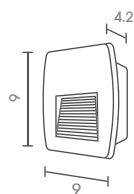

Light-trio

STEP-120

G9 LED 220V 5W

ALUMINIUM

1,200.-

Light-trio

STEP-130

G9 LED 220V 5W

ALUMINIUM

1,200.-