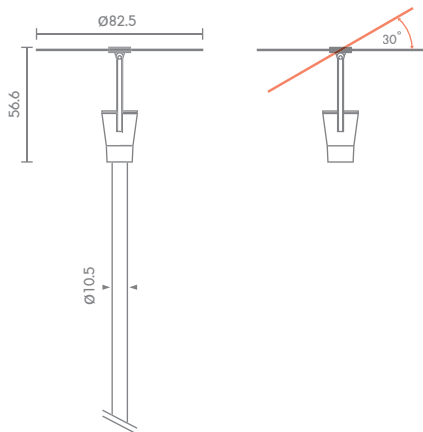

26,900.- 150W

(ราคาโคมพร้อมบัลลาสต์)

34,000.- LED 70W

(ราคาโคมพร้อมหลอด LED)

ราคาหัวโคมไม่รวมเสาไฟ

 Light-trio

PT-30112

G12 CDM-T 70/150W
LED 52W 3000K
POLE 2-6 METER ใช้กับเสา PT-01(10)
ALUMINIUM