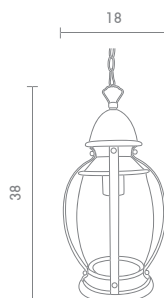

CS-SERIES

Exterior Classic Lighting

Light-trio

O-8200C

E27 GENIE 18W
E27 LED A60 9W
ALUMINIUM

1,100.-

Light-trio

O-8200W

E27 GENIE 18W
E27 LED A60 9W
ALUMINIUM

1,100.-

Light-trio

O-8200S

E27 GENIE 18W
E27 LED A60 9W
ALUMINIUM

1,100.-

CS