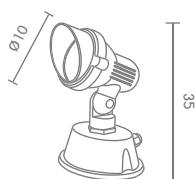

UP-0325/GU10

GU10 LED 220V 8W
ALUMINIUM

800.-

 Light-trio

UP-24138

E27 PAR38 120W
E27 LED PAR38 21W
ALUMINIUM

1,800.-

มีให้เลือก 3 สี