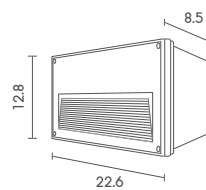

 Light-trio

STEP-200
E27 GENIE 11W
E27 LED PLE 7W
ALUMINIUM

700.-

 Light-trio

STEP-210
E27 GENIE 11W
E27 LED PLE 7W
ALUMINIUM

700.-

STEP

 Light-trio