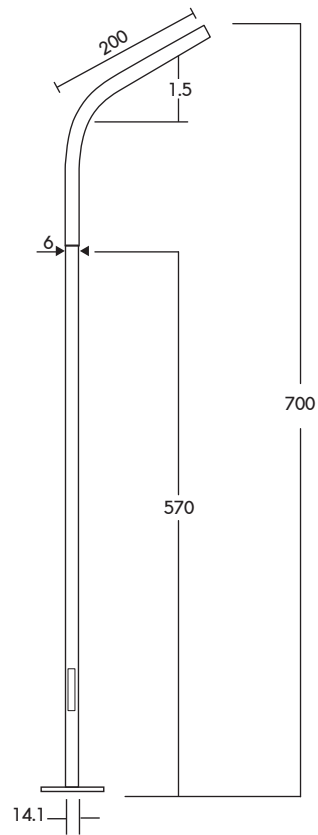

04/7-1/VJ
 PT-64/7-1/VJ ราคา **14,400.-**
 เสาทอปอร์ทิ่งเดี่ยวปลาย 2.00" สูง 7.00m.

04/8-1/LN
 PT-64/8-1/LN ราคา **17,650.-**
 เสาทอปอร์ทิ่งเดี่ยวปลาย 2.00" สูง 8.00m.

04/9-1/VJ
 PT-64/9-1/VJ ราคา **17,000.-**
 เสาทอปอร์ทิ่งเดี่ยวปลาย 2.00" สูง 9.00m.