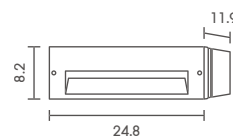

Light-trio

STEP-330/LED

LED 220V 4.6W 3000K
ALUMINIUM

4,900.-

(รวมชุด)

Light-trio

STEP-320/LED

LED 220V 3.9W 3000K
ALUMINIUM

4,700.-

(รวมชุด)

Light-trio

STEP-390

G9 LED 220V 5W
ALUMINIUM

1,800.-

(ราคาเฉพาะโคม)