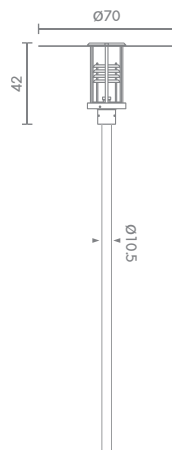

PT-SERIES

Exterior Post Top Lighting

Light-trio

PT-7701

E27 TORNADO 65W
E27 LED 40W
POLE 2-6 METER ใช้กับเสา PT-01(7)
ALUMINIUM

11,500.-

ราคาเฉพาะโคม

Light-trio

PT-7702

E27 TORNADO 65W
E27 LED 40W
ALUMINIUM

23,000.- 3.5 m.

ราคาเฉพาะโคม

PT