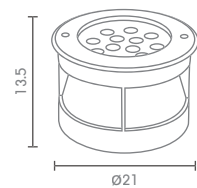

3,400.- 6400K/3000K

3,600.- 

 Light-trio

UW-SD006A/24/15

LED 24V 15W
STAINLESS 304
สายยาว 5 m.

3,950.- 6400K/3000K

4,400.- 

IP68