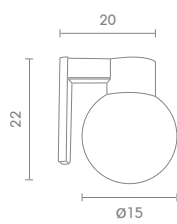

Light-trio

O-F62W/6
E27 GENIE 24W
ALUMINIUM

280.-

Light-trio

O-F62W/8
E27 GENIE 24W
ALUMINIUM

300.-

Light-trio

O-F001S/6
E27 GENIE 24W
ALUMINIUM

240.-

Light-trio

O-F001S/8
E27 GENIE 24W
ALUMINIUM

280.-