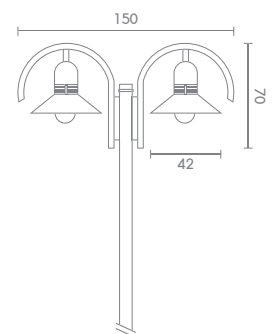

 Light-trio

PT-803-2/2

E27 TORNADO 45W
E27 LED A70 14W
ALUMINIUM

18,000.- 3 m.

19,600.- 4 m.

สามารถสั่งทำแบบ 3 หรือ 4 หัวได้

PT

 Light-trio