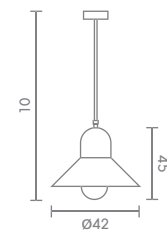

WM-802-1

E27 TORNADO 45W
E27 LED A70 14W
ALUMINIUM

6,000.-

 Light-trio

O-HL-801-1

E27 TORNADO 45W
E27 LED A70 14W
ALUMINIUM

6,000.-

 Light-trio