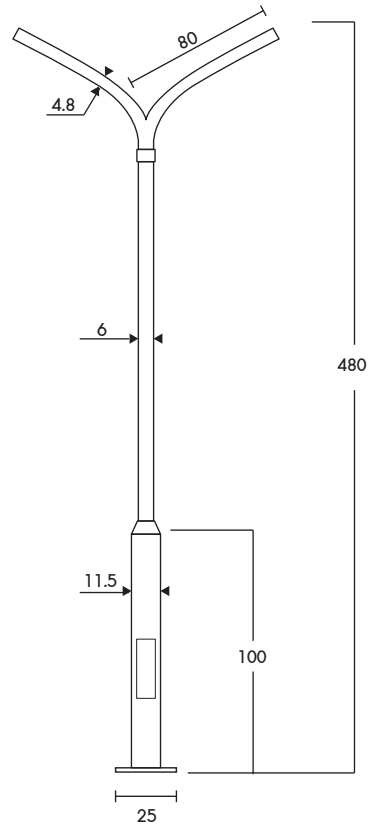

PT-03/5-2/15 ราคา **8,600.-**
เสากิ่งคู่ปลาย 1.50" สูง 5.00m.