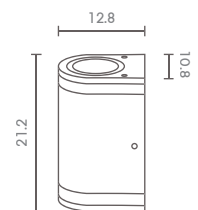

 Light-trio

UD-502/GU10

GU10(x2) LED 220V 8W
ALUMINIUM

1,600.-

 Light-trio

UD-653
E27(x2) LED 7W
ALUMINIUM

1,000.-

 Light-trio