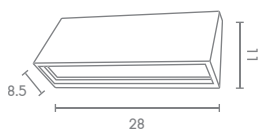

Light-trio

UD-450
E27 LED 12W
ALUMINIUM

1,400.-

Light-trio

UD-462
E27 LED 220V 24W
ALUMINIUM

1,600.-