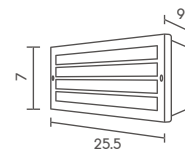

STEP-140

E27 GENIE 11W
E27 LED PLE 7W
ALUMINIUM

900.-

 Light-trio

STEP-150

E27 GENIE 11W
E27 LED PLE 7W
ALUMINIUM

900.-

 Light-trio