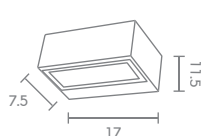

 Light-trio

UD-360

E27 3W
ALUMINIUM

900.-

WM-SERIES

Exterior Wall Mounted Lighting

WM

 Light-trio