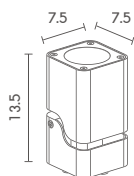

UP-SERIES

Exterior Spotlights

NEW

Light-trio

UP-M1101/LED5

LED CREE 220V 5W 3000K (BEAM 39°)
ALUMINIUM + GLASS

2,000.-

Light-trio

UP-M1741/LED7

LED CREE 220V 7W 3000K (BEAM 15°)
ALUMINIUM + GLASS

2,400.-

Light-trio

UP-M1742/LED7

LED CREE 220V 7W 3000K (BEAM 15°)
ALUMINIUM + GLASS

2,200.-