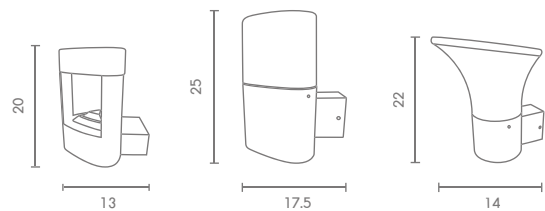

Light-trio

UD-11206/LED

LED 5W 3000K
ALUMINIUM

2,000.- ԲՏԱՀԱՆ

Light-trio

UD-11307

E27 LED 12W
ALUMINIUM

1,200.-

Light-trio

UD-11408

E27 LED 12W
ALUMINIUM

1,200.-

Light-trio

UD-11206/GX53

GX53 LED 220V 5W
ALUMINIUM

2,000.- ԲՏԱՀԱՆ