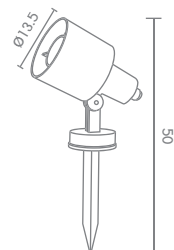

UP-17038

E27 PAR38 120W
E27 LED PAR38 15W
ALUMINIUM

1,300.-

 Light-trio

UP-17138

E27 PAR38 120W
E27 LED PAR38 15W
ALUMINIUM

1,300.-

UP-SERIES