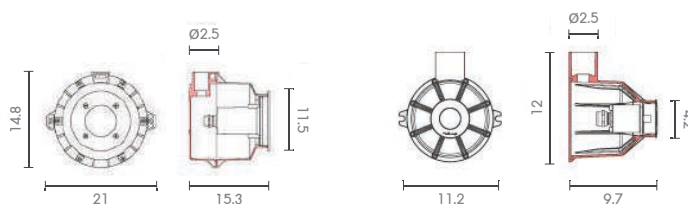

Light-trio

UL-7480-0-2-989

LED 12Vdc 3000K 3.1W
STAINLESS 316

4,875.-

Light-trio

UW-16116

MR16 12V 50W
MR16 LED 12V 5W
STAINLESS 316

7,980.-

Light-trio

UL-7405-0-2-910

LED 12V 3000K
DRIVER O274
STAINLESS 316

12,380.-

UW

Light-trio

DRIVER

UL-0274-0-9-000-01

1-20W 700MA

2,455.-

IP68

โคมฝังมาพร้อมสาย 3 ม. และกล่องฝังปูน (ใช้ใ้ในน้ำทะเลได้)