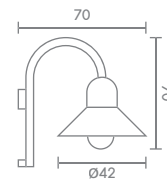

Light-trio

WM-802-1

E27 TORNADO 45W
E27 LED A70 14W
ALUMINIUM

6,000.-