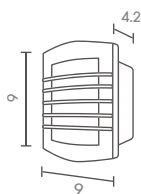

Light-trio

STEP-120

G9 LED 220V 5W

ALUMINIUM

1,200.-

Light-trio

STEP-130

G9 LED 220V 5W

ALUMINIUM

1,200.-