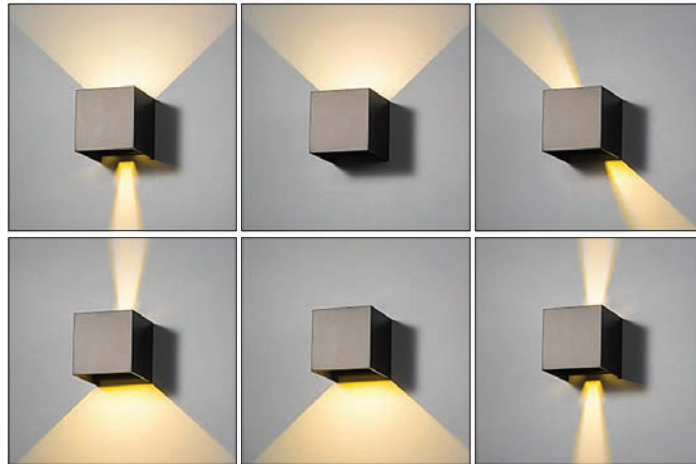

UD-2510
E27 LED 12W
ALUMINIUM

1,800.-

UD-SERIES

Exterior Wall Up Down Lights

UD

ปรับมุมแสงได้

 Light-trio

UD-3058/LED