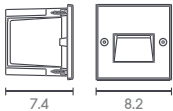

1,120.- (เฉพาะโคม)

 Light-trio

STEP-360/G4

G4 LED 220V 2.5W
ALUMINIUM

1,120.- (เฉพาะโคม)

STEP

UP-SERIES

Exterior Spotlights