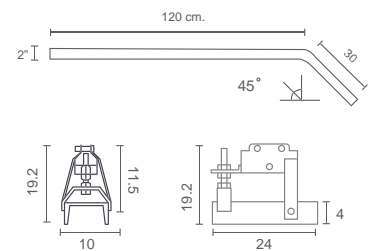

Light-trio

ORH-1	PRICE
ORH-1-150	300.-
ORH-1-A1	180.-
ORH-1-A1/S	470.-

Light-trio

ORH-1.5	PRICE
ORH-1.5-150	480.-
ORH-1.5-200	640.-
ORH-1.5-250	1,000.-
ORH-1.5-A1	210.-
ORH-1.5-A1/S	520.-

Light-trio

ORH-2	PRICE
ORH-2-150	800.-
ORH-2-A1/S	860.-