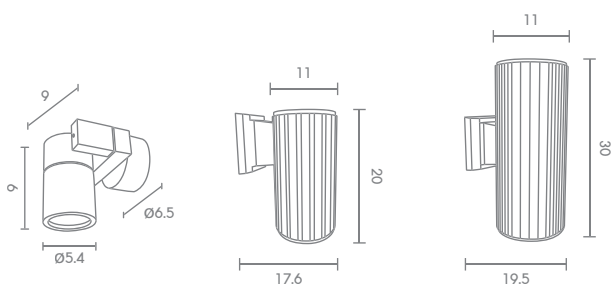

1,000.-

 Light-trio

UD-212

E27(x2) LED A60 9W
ALUMINIUM

1,300.-

UD-1824

UD-SERIES

Exterior Wall Up Down Lights