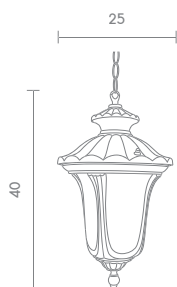

E27 GENIE 18W
E27 LED A60 7W/9W
ALUMINIUM

1,200.-

 Light-trio

O-0180S

E27 GENIE 18W
E27 LED A60 7W/9W
ALUMINIUM

1,200.-

CS-SERIES

Exterior Classic Lighting