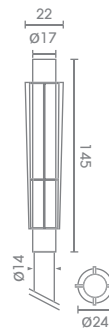

Light-trio

PT-193LED

LED(x3) 18W
ALUMINIUM

20,000.- ԲՏԱՋՈՒ 3 m.

21,000.- ԲՏԱՋՈՒ 3.5 m.

22,000.- ԲՏԱՋՈՒ 4 m.

PT