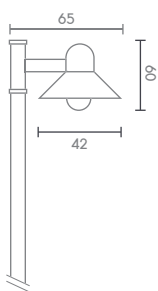

10,000.- 3 m.

11,600.- 4 m.

 Light-trio

PT-801-3

E27 TORNADO 45W
E27 LED A70 14W
ALUMINIUM

10,000.- 3 m.

11,600.- 4 m.

 Light-trio