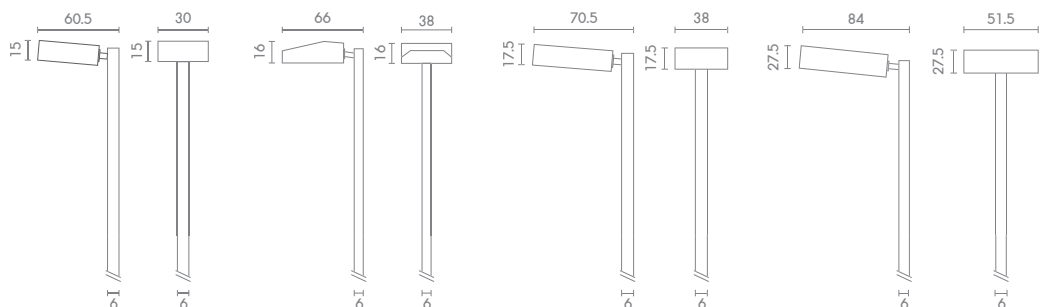

Light-trio

PT-200507

POLE 2-6 METER ใช้กับเสา PT-06
ALUMINIUM

6,400.-

ราคาเฉพาะโคม

Light-trio

PT-200502 (ASSYM)

POLE 2-6 METER ใช้กับเสา PT-06
ALUMINIUM

8,900.-

ราคาเฉพาะโคม

Light-trio

PT-200508

POLE 2-6 METER ใช้กับเสา PT-06
ALUMINIUM

7,400.-

ราคาเฉพาะโคม

Light-trio

PT-200505

E40 (MH-HPS1000)
POLE 2-6 METER ใช้กับเสา PT-06
ALUMINIUM

14,500.-

ราคาเฉพาะโคม