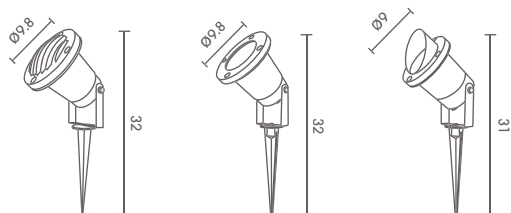

UP

Light-trio

UP-17/GU10

GU10 LED 220V 8W
ALUMINIUM

450.-

Light-trio

UP-16/GU10

GU10 LED 220V 8W
ALUMINIUM

450.-

Light-trio

UP-13/GU10

GU10 LED 220V 8W
ALUMINIUM

450.-