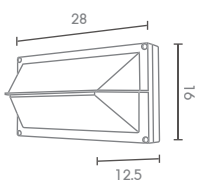

Light-trio

WM-420
E27 LED 12W
ALUMINIUM +GLASS

1,900.-