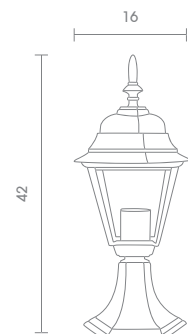

O-5019W

E27 GENIE 18W
E27 LED A60 7W/9W
ALUMINIUM

440.-

 Light-trio

O-5019S

E27 GENIE 18W
E27 LED A60 7W/9W
ALUMINIUM

440.-

CS