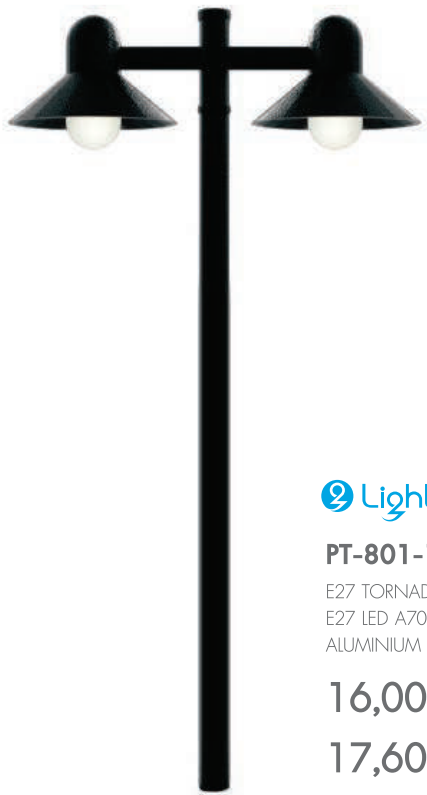

PT-SERIES

Exterior Post Top Lighting

Light-trio

PT-801-1/2

E27 TORNADO 45W
E27 LED A70 14W
ALUMINIUM

16,000.- 3 m.

17,600.- 4 m.