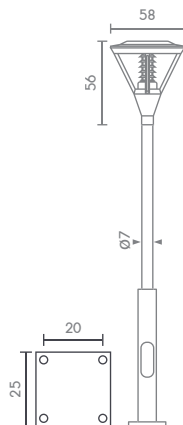

10,000.-

ราคาเฉพาะโคม

 Light-trio

PT-27127

E27 TORNADO 45W
E27 LED 40W
POLE 2-4 METER ใช้กับเสา PT-01(7)
ALUMINIUM

9,000.-

ราคาเฉพาะโคม

PT