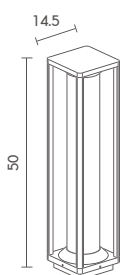

3,100.-

 Light-trio

BOL-M2022-50

E27 LED A60 220V 8W (FILAMENT)

ALUMINIUM + PC

3,100.-

IP65

NEW