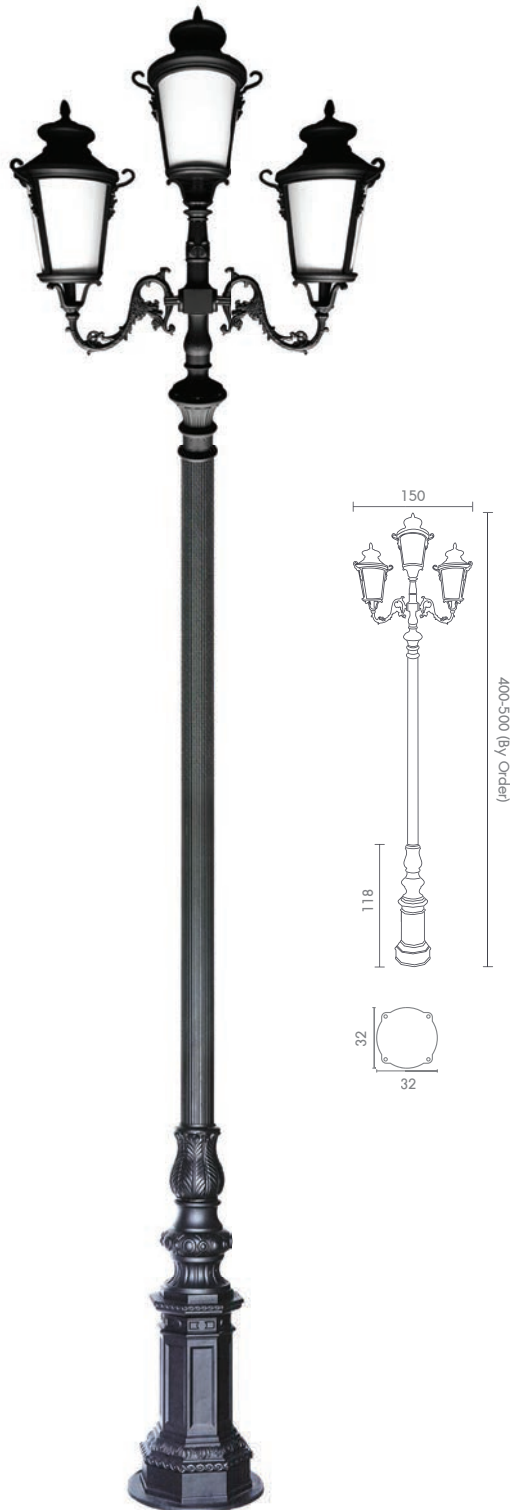

PT-SERIES

Exterior Post Top Lighting

Light-trio

PT-RHS15521-H4.5

E27(x3)

ALUMINIUM + GLASS

38,000.-

PT