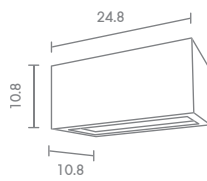

WM-0716
E27 LED 12W
ALUMINIUM

1,400.-

 Light-trio

WM-0717
E27 LED 12W
ALUMINIUM

1,400.-

 Light-trio

WM-0718
E27 LED 12W
ALUMINIUM

1,400.-