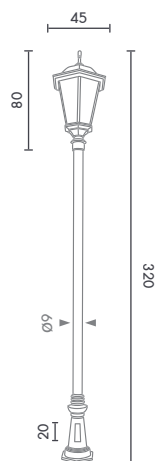

ราคาเฉพาะโคม

 Light-trio

PT-NA1003

E27 TORNADO 65W
POLE 2-4 METER
ALUMINIUM

7,000.-

ราคาเฉพาะโคม

แบบเสา PT-F100(7)

PT