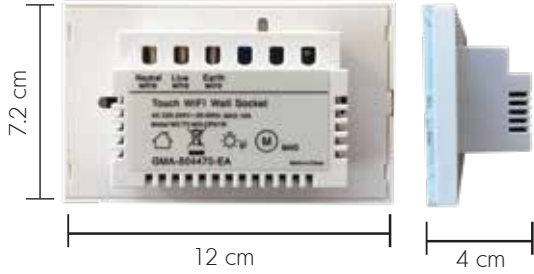

Smart Outlet (ปลั๊กระบบสัมผัสอัจฉริยะ)

คุณสมบัติ

- ควบคุมเครื่องใช้ไฟฟ้าเพื่อความปลอดภัยระบบสัมผัส
- ติดตั้งง่าย สามารถใช้แทนแผงสวิตช์และฟังก์ชันเดิมได้ทันที
- ตัวสินค้าทำจากวัสดุคุณภาพดี (กระจกโรยรอยขีดข่วน)

การใช้งาน

- ปุ่มเปิด - ปิดเป็นแบบสัมผัสมีไฟ LED แสดงผล
- สั่งการเปิด - ปิด ผ่านสมาร์ทโฟน ใช้ได้ทั้ง ios และ Android
- สามารถตั้งวันที่ เวลาในการเปิด - ปิด ได้
- สามารถสั่งงานเสียงผ่านโทรศัพท์มือถือได้
- ควบคุมง่ายผ่าน App HomeHuk

**ใช้กับกล่องฝังปูนมาตรฐาน ไม่สามารถใช้แบบอื่นได้