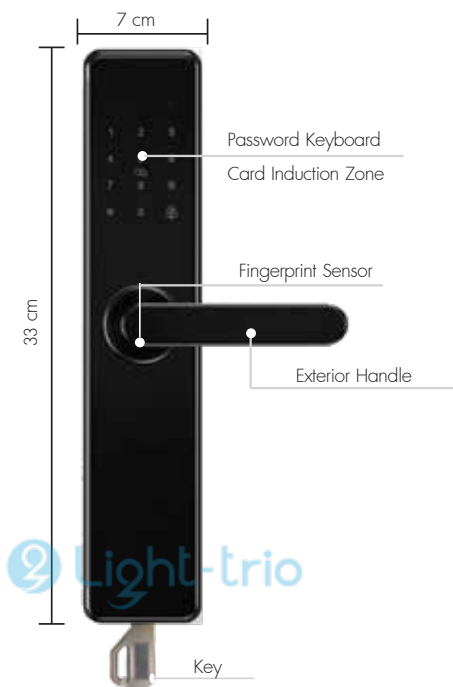

การใช้งาน

- สามารถปลดล็อกประตูได้ 5 ระบบ: ด้วยลายนิ้วมือ รหัส การ์ด ฤๅญๅจ และ Application
- ถ้าเกิดถ่านหมดสามารถเปิดผ่านฤๅญๅจได้
- ระบบ Finger scan รองรับได้ 20 นิ้ว
- ระบบ Passcode กดรหัสหลๅกได้ เพียงให้ตัวฤๅญๅจอยู่ติดกัน
- ระบบ Card mFair มีเกมให้ 2 ใบ
- มี history record คนเข้า ทุกครั้ง ตั้ง user ได้ และมีการเตือนทุกครั้งทีเปิดประตู
- สามารถสั่งงานเสียงผ่านโๅรศัพทๅมือถือได้
- ควบคุมง่ายผ่าน App HomeHuk