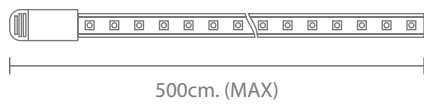

SM-RB12/TY/LTO

PERSONAL WIRELESS LIGHTING

12W/M 220-240V 2700K- 6500K

+ RGB

5 m/roll