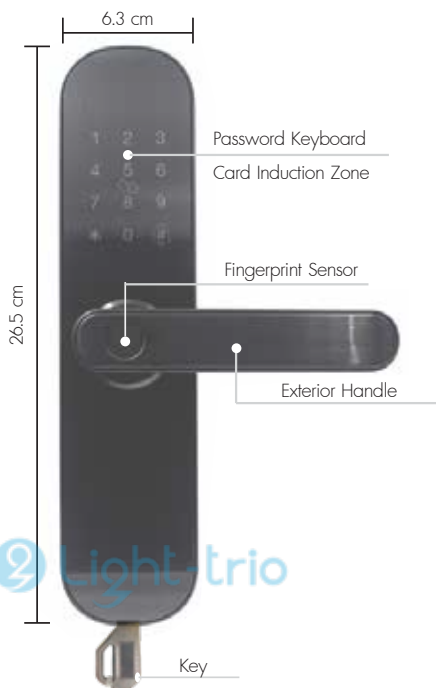

Smart Digital DoorLock (ลูกบิดอัจฉริยะ)

คุณสมบัติ

- ทำจากวัสดุที่แข็งแรงและทนทานให้ความปลอดภัยสูง
- สามารถปลดล็อกผ่านมือถือ เมื่อมีคำขอจากกลอนประตู
- ตั้ง Temporary user code ได้ ใส่ชื่อคน วันที่ เวลาจะให้เริ่ม ใช้และเวลาเลิก ได้ไม่จำกัด สำหรับห้องที่มาปล่อยแบบ airbnb
- มีกระดิ่งกด เข้า และเตือนไปที่ App
- มีระบบเตือนเมื่อแบตเตอรี่หมด ใช้พลังงานจากถ่าน AA 4 ก้อน

การใช้งาน

- สามารถปลดล็อกประตูได้ 5 ระบบ: ด้วยลายนิ้วมือ รหัส การ์ด ฤกษ์ และ Application
- ถ้าเกิดถ่านหมดสามารถเปิดผ่านฤกษ์ได้
- ระบบ Finger scan รองรับได้ 20 นิ้ว
- ระบบ Passcode กดรหัสหลอกได้ เพียงให้ตัวฤกษ์อยู่ติดกัน
- ระบบ Card mFair มีเกมให้ 2 ใบ
- มี history record คนเข้า ทุกครั้ง ตั้งuser ได้ และมีการเตือนทุกครั้งที่เปิดประตู
- สามารถสั่งงานเสียงผ่านโทรศัพท์มือถือได้
- ควบคุมผ่าน App HomeHuk