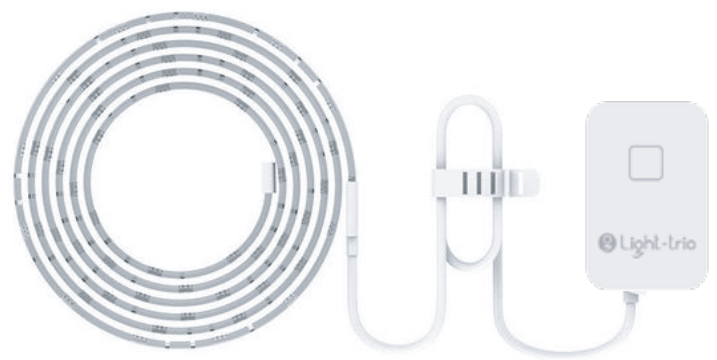

SM-RB12/TY/LTO

PERSONAL WIRELESS LIGHTING

12W/M 220-240V 2700K- 6500K

+ RGB