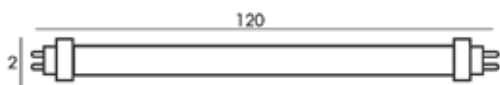

ควบคุมการทำงานด้วย Smart Phone
ผ่าน Application

Control by
EIQ SmartLight

Bluetooth

Music Player

16 million
colors