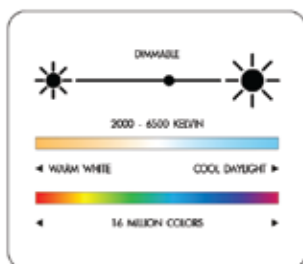

SM-RB12/TY/LTO

PERSONAL WIRELESS LIGHTING

12W/M 220-240V 2700K- 6500K

+ RGB

5 m/roll