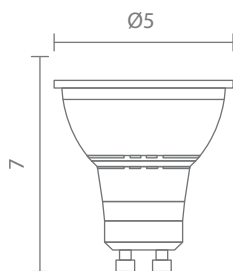

SM-LGU6/LTO

HUE PERSONAL WIRELESS LIGHTING

GU10 6W 220-240V 2700K-6500K + RGB