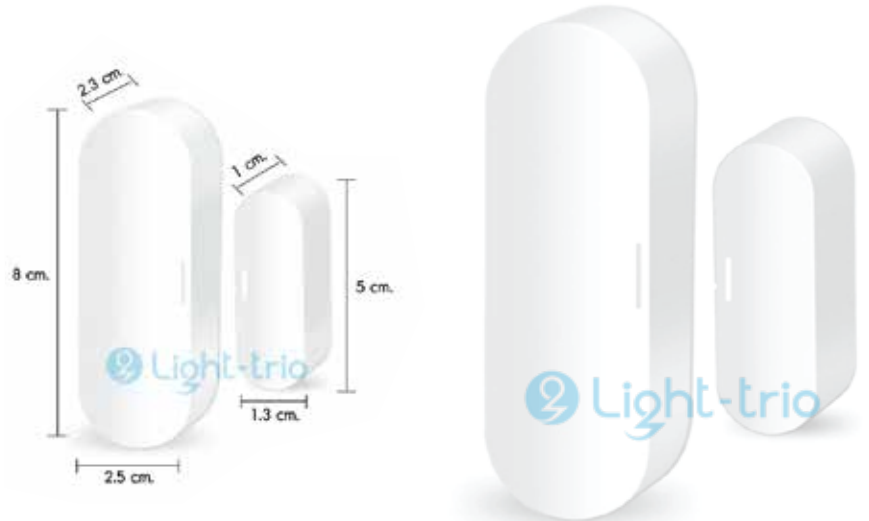

Smart Door Sensor (เซ็นเซอร์ตรวจจับสถานะการเปิด - ปิด)

Model : SM-SDOOR