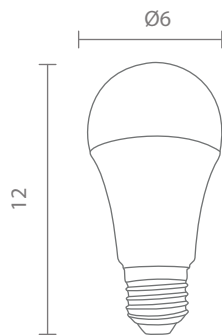

SM-LA609/TY/LTO

PERSONAL WIRELESS LIGHTING

E27 9W 220V 2700K-6500K + RGB

ควบคุมการทำงานด้วย Smart Phone
ผ่าน Application

Control by
HomeHuk Smart

Bluetooth

Music Player

16 million
colors

Powered By
tuya
Intelligence
Inside