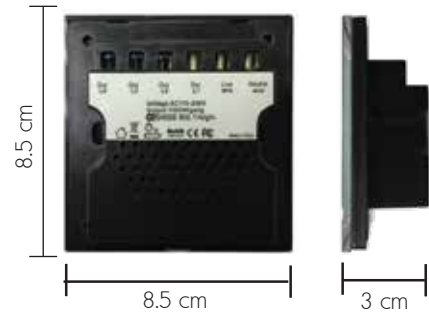

Smart Switch 86 mm. (สวิตช์ระบบสัมผัสอัจฉริยะ)

คุณสมบัติ

- ควบคุมสวิตช์ไฟภายในบ้านแบบระบบสัมผัส
- ติดตั้งง่าย สามารถใช้แทนแผงสวิตช์และฟังก์ชันเดิมได้ทันที (ต้องมีสายนิวตรอน)
- ตัวสินค้าทำจากวัสดุคุณภาพดี (กระจกใรร้อยขีดซ่อน)

การใช้งาน

- ปุ่มเปิด - ปิดเป็นแบบสัมผัสมีไฟ LED แสดงผล
- สั่งการเปิด - ปิดไฟ ผ่านสมาร์ตโฟน ใช้ได้ทั้ง ios และ Android
- สามารถตั้งวันที่ เวลาในการเปิด - ปิด ได้
- สามารถสั่งงานเสียงผ่านโทรศัพท์มือถือได้ (Siri)
- ควบคุมง่ายผ่าน App HomeHuk
- บอกปริมาณการใช้ไฟฟ้าได้

**ใช้กับกล่องฝังปูนมาตรฐาน ไม่สามารถใช้แบบตั้งได้

Model : SM-MG-MD01G/86