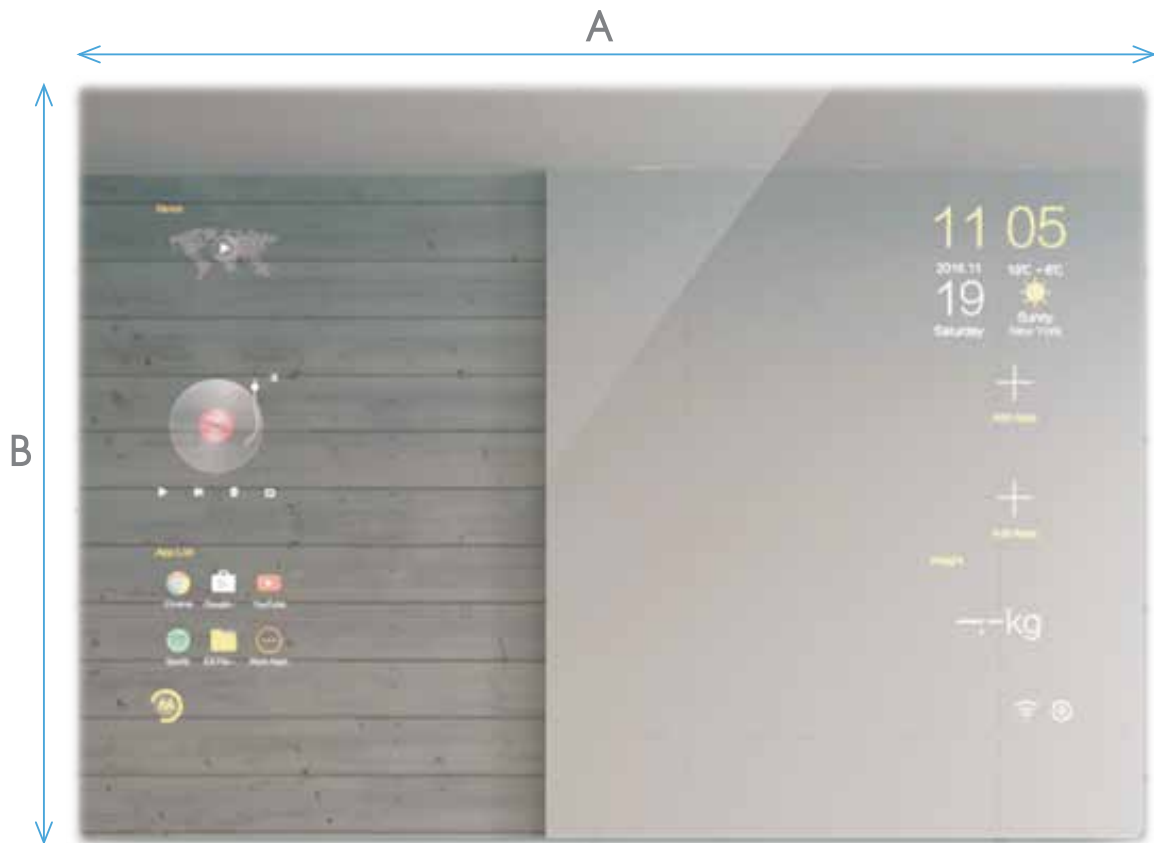

SM-MRT-42-12080

SPECIFICATION

ชื่อสินค้า : กระดานอัจฉริยะ 42 นิ้ว
ขนาดหน้าจอ LCD : 42 นิ้ว
ขนาดกระจก : A=1200mm. B=800mm.
รุ่นของ CPU : MediaTek A83T
สถาปัตยกรรมชิป : Cortex A7
หมายเลข Core CPU : 8 แกน
ความเร็ว CPU : 2.0 GHz
หน่วยความจำ ROM : 2G
ที่เก็บข้อมูล RAM : 16G
ระบบปฏิบัติการ OS : 6.1.1
จอแสดงผล : IPS
ความสว่าง : 500 cd/m²
ความละเอียด : 1920*1080
กล้อง : 8 ล้านพิกเซล
WiFi : 2.4G/5G
กำลังไฟฟ้าเข้า : 12V 3A
ส่วนต่อประสาน UI : OWAITS