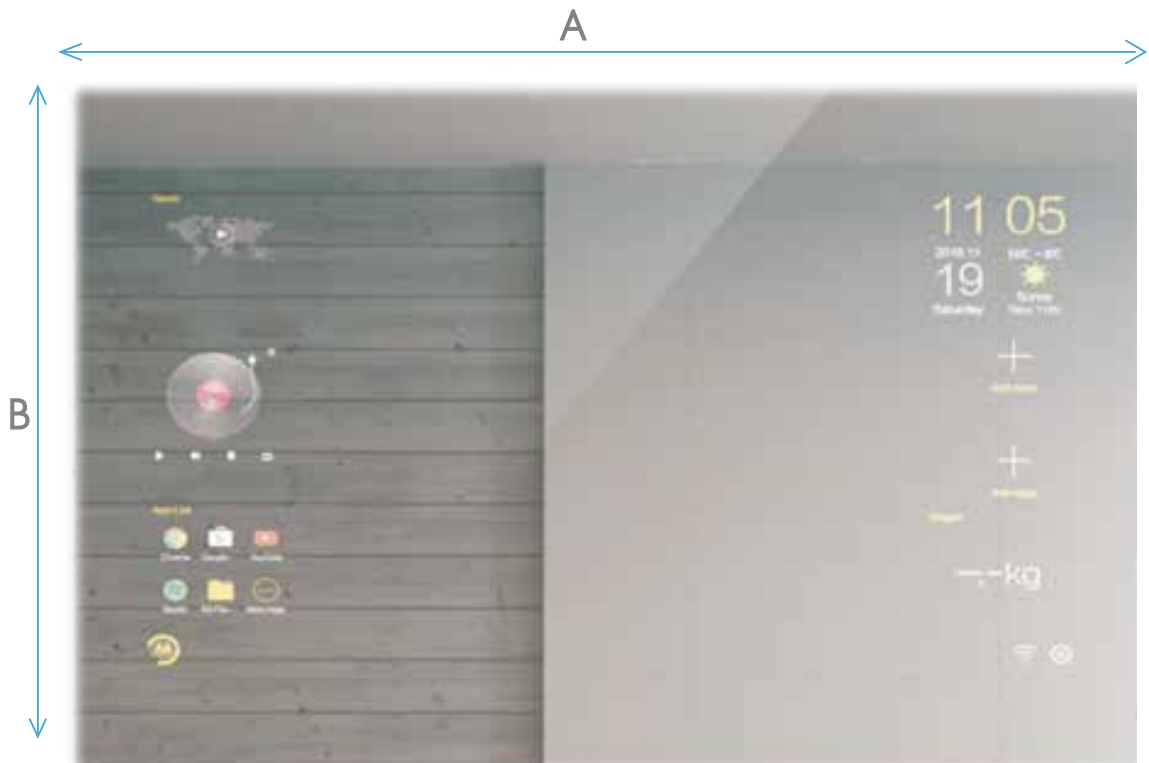

SM-MRT-32-9060

SPECIFICATION

ชื่อสินค้า : กระดานอัจฉริยะ: 32 นิ้ว
ขนาดหน้าจอ LCD : 32 นิ้ว
ขนาดกระดาน : A=900mm. B=600mm.
รุ่นของ CPU : MediaTek A83T
สถาปัตยกรรมชิป : Cortex A7
หมายเลข Core CPU : 8 แกน
ความถี่ CPU : 2.0 GHz
หน่วยความจำ ROM : 2G
ที่เก็บข้อมูล RAM : 16G
ระบบปฏิบัติการ OS : 6.1.1
จอแสดงผล : IPS
ความสว่าง : 500 cd/m2
ความละเอียด : 1920*1080
กล้อง : 8 ล้านพิกเซล
WiFi : 2.4G/5G
กำลังไฟฟ้าเข้า : 12V 3A
ส่วนต่อประสาน UI : OWAITS