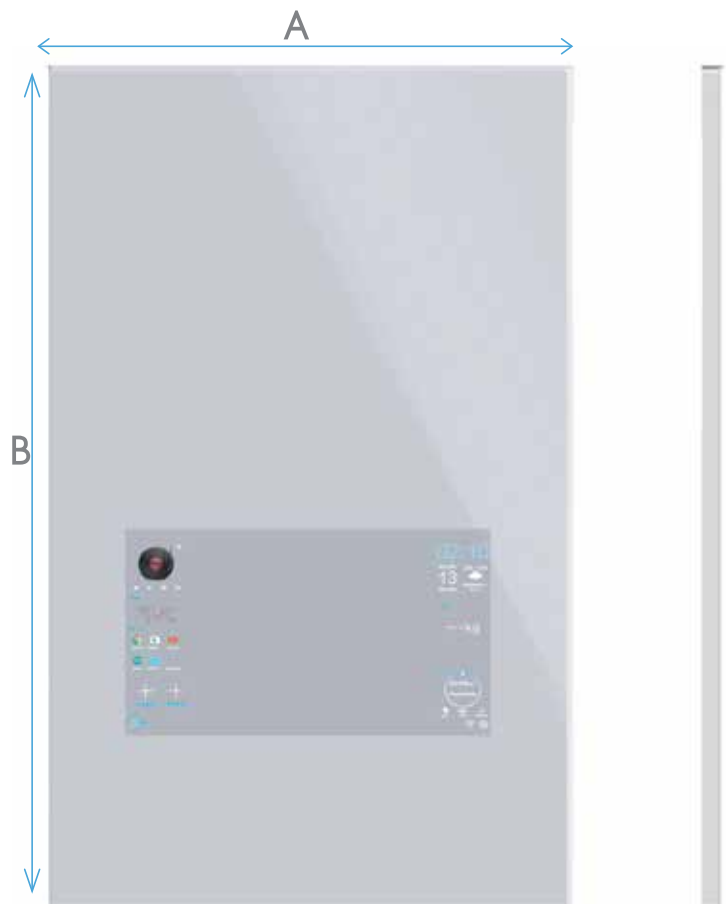

SM-INTV-13.3

SPECIFICATION

ชื่อสินค้า : กระจกสมาร์ทขนาด 13.3 นิ้ว
ขนาดหน้าจอ LCD : 13.3 นิ้ว
ขนาดกระจก : กว้าง 350*สูง 240
รุ่นของ CPU : Media Tek A83T
สถาปัตยกรรมชิป : Cortex A7
หมายเลข Core CPU : 8 แกน
ความถี่ CPU : 2.0 GHz
หน่วยความจำ ROM : 2G
ที่เก็บข้อมูล RAM : 16G
ระบบปฏิบัติการ OS : 6.1.1
จอแสดงผล : IPS
ความสว่าง : 350 cd/m2
ความละเอียด : 1920*1080
กล้อง : 8 ล้านพิกเซล
WIFI : 2.4G/5G
กำลังไฟฟ้าเข้า : 12V 3A
ส่วนต่อประสาน UI : OWAITS

SM-MRT-15.6-5080

SPECIFICATION

Best Seller

ชื่อสินค้า : กระจกสมาร์ท 15.6 นิ้ว
ขนาดหน้าจอ LCD : 15.6 นิ้ว
ขนาดกระจก : A=500mm. B=800mm.
รุ่นของ CPU : Media Tek A83T
สถาปัตยกรรมชิป : Cortex A7
หมายเลข Core CPU : 8 แกน
ความถี่ CPU : 2.0 GHz
หน่วยความจำ ROM : 2G
ที่เก็บข้อมูล RAM : 16G
ระบบปฏิบัติการ OS : 6.1.1
จอแสดงผล : IPS
ความสว่าง : 350 cd/m2
ความละเอียด : 1920*1080
กล้อง : 8 ล้านพิกเซล
WIFI : 2.4G/5G
กำลังไฟฟ้าเข้า : 12V 3A
ส่วนต่อประสาน UI : OWAITS