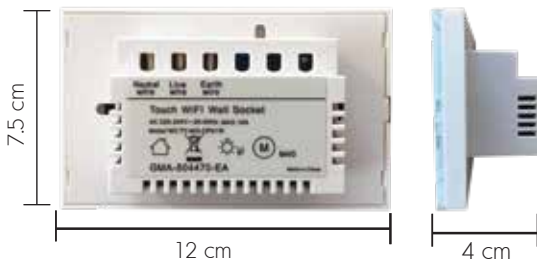

Model : SM-MG-DI01W