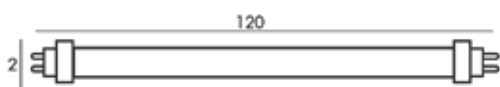

ควบคุมการทำงานด้วย Smart Phone
ผ่าน Application

Control by
EIQ SmartLight

Bluetooth

Music Player

16 million
colors