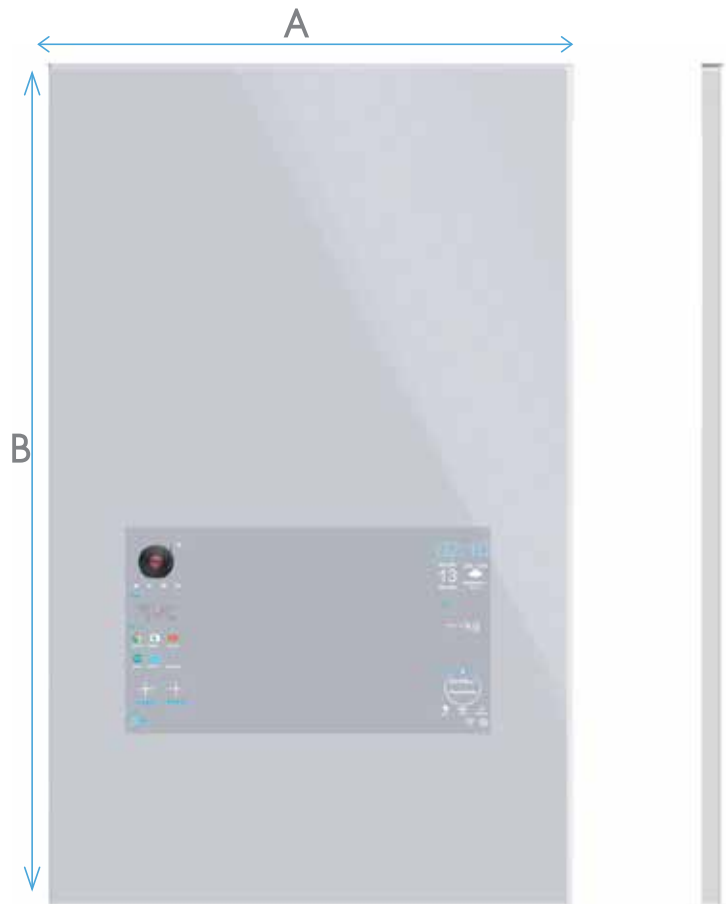

SM-INTV-13.3

SPECIFICATION

ชื่อสินค้า : กระจกสมาร์ทขนาด 13.3 นิ้ว
ขนาดหน้าจอ LCD : 13.3 นิ้ว
ขนาดกระจก : กว้าง 350*สูง 240
รุ่นของ CPU : Media Tek A83T
สถาปัตยกรรมชิป : Cortex A7
หมายเลข Core CPU : 8 แกน
ความถี่ CPU : 2.0 GHz
หน่วยความจำ ROM : 2G
ที่เก็บข้อมูล RAM : 16G
ระบบปฏิบัติการ OS : 6.1.1
จอแสดงผล : IPS
ความสว่าง : 350 cd/m2
ความละเอียด : 1920*1080
กล้อง : 8 ล้านพิกเซล
WIFI : 2.4G/5G
กำลังไฟฟ้าเข้า : 12V 3A
ส่วนต่อประสาน UI : OWAITS

SM-MRT-15.6-5080

SPECIFICATION

Best Seller

ชื่อสินค้า : กระจกสมาร์ท 15.6 นิ้ว
ขนาดหน้าจอ LCD : 15.6 นิ้ว
ขนาดกระจก : A=500mm. B=800mm.
รุ่นของ CPU : Media Tek A83T
สถาปัตยกรรมชิป : Cortex A7
หมายเลข Core CPU : 8 แกน
ความถี่ CPU : 2.0 GHz
หน่วยความจำ ROM : 2G
ที่เก็บข้อมูล RAM : 16G
ระบบปฏิบัติการ OS : 6.1.1
จอแสดงผล : IPS
ความสว่าง : 350 cd/m2
ความละเอียด : 1920*1080
กล้อง : 8 ล้านพิกเซล
WIFI : 2.4G/5G
กำลังไฟฟ้าเข้า : 12V 3A
ส่วนต่อประสาน UI : OWAITS