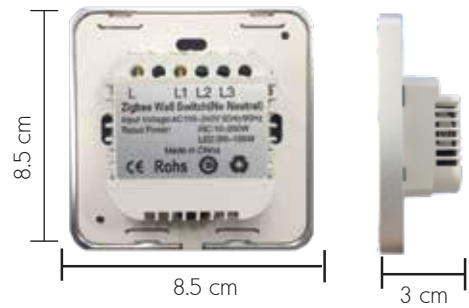

Smart Switch 86 mm. (สวิตช์ระบบสัมผัสอัจฉริยะ)

คุณสมบัติ

- ควบคุมสวิตช์ไฟภายในบ้านแบบระบบสัมผัส
- ติดตั้งง่าย สามารถใช้แทนแผงสวิตช์และฟังก์ชันเดิมได้ทันที (ต้องมีสายนิวตรอน)
- ตัวสินค้าทำจากวัสดุคุณภาพดี (กระจกไร้รอยขีดข่วน)

การใช้งาน

- ปุ่มเปิด - ปิดเป็นแบบสัมผัสมีไฟ LED แสดงผล
- สั่งการเปิด - ปิดไฟ ผ่านสมาร์ตโฟน ใช้ได้ทั้ง ios และ Android
- สามารถตั้งวันที่ เวลาในการเปิด - ปิด ได้
- สามารถสั่งงานเสียงผ่านโทรศัพท์มือถือได้ (Siri)
- ควบคุมง่ายผ่าน App HomeHuk
- บอกปริมาณการใช้ไฟฟ้าได้
- ติดตั้งอุปกรณ์ผ่าน Zigbee

**ใช้กับกล่องฝังปูนมาตรฐาน ไม่สามารถใช้แบบตั้งได้

Model : SM-ZB-MD01W/86