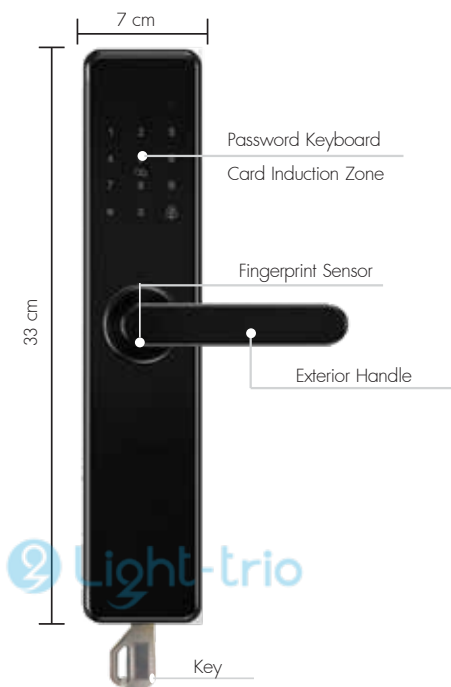

การใช้งาน

- สามารถปลดล็อกประตูได้ 5 ระบบ: ด้วยลายนิ้วมือ รหัส การ์ด ฤๅญๅจ และ Application
- ถ้าเกิดถ่านหมดสามารถเปิดผ่านฤๅญๅจได้
- ระบบ Finger scan รองรับได้ 20 นิ้ว
- ระบบ Passcode กดรหัสหลๅกได้ เพียงให้ตัวฤๅญๅจอยู่ติดกัน
- ระบบ Card mFair มีเกมให้ 2 ใบ
- มี history record คนเข้า ทุกครั้ง ตั้ง user ได้ และมีการเตือนทุกครั้งทีเปิดประตู
- สามารถสั่งงานเสียงผ่านโๅรศัพๅท์มือถือได้
- ควบคุมง่ายผ่าน App HomeHuk