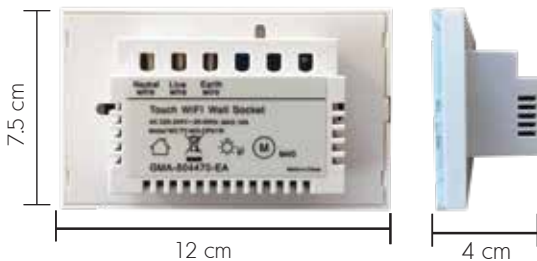

Model : SM-MG-DI01W