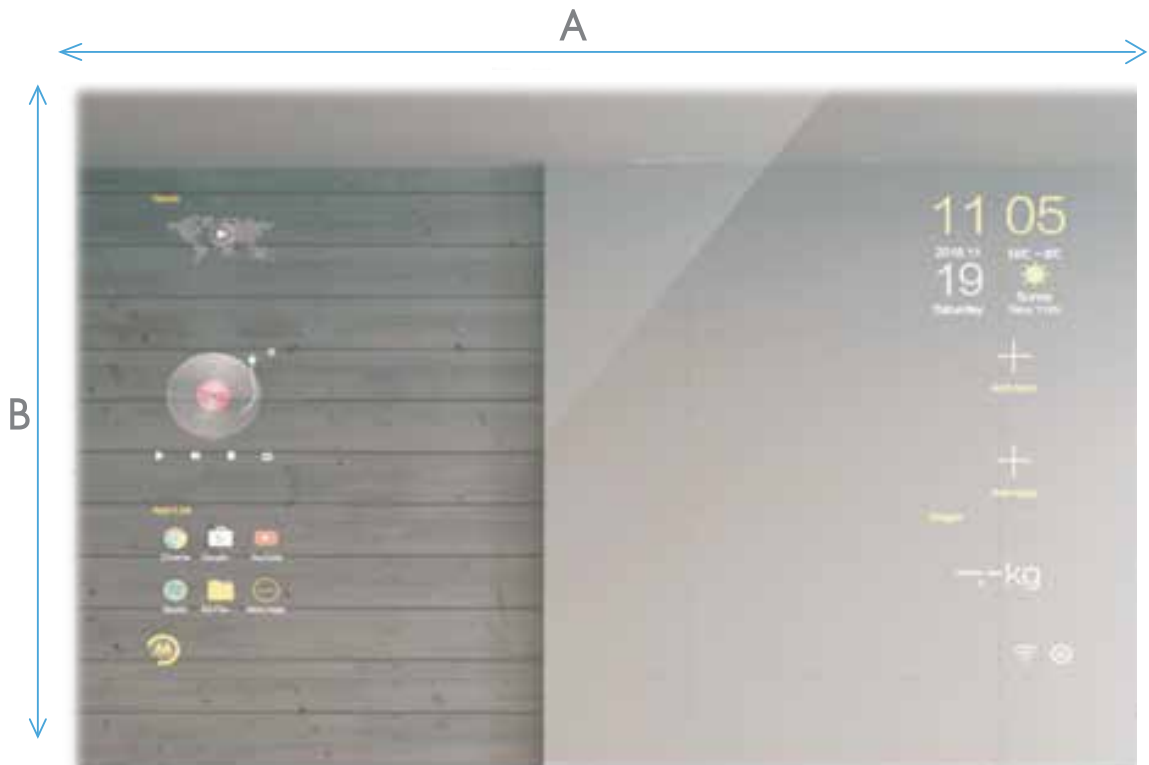

SM-MRT-32-9060

SPECIFICATION

ชื่อสินค้า : กระดานอัจฉริยะ 32 นิ้ว
ขนาดหน้าจอ LCD : 32 นิ้ว
ขนาดกระดาน : A=900mm. B=600mm.
รุ่นของ CPU : MediaTek A83T
สถาปัตยกรรมชิป : Cortex A7
หมายเลข Core CPU : 8 แกน
ความถี่ CPU : 2.0 GHz
หน่วยความจำ ROM : 2G
ที่เก็บข้อมูล RAM : 16G
ระบบปฏิบัติการ OS : 6.1.1
จอแสดงผล : IPS
ความสว่าง : 500 cd/m²
ความละเอียด : 1920*1080
กล้อง : 8 ล้านพิกเซล
WiFi : 2.4G/5G
กำลังไฟฟ้าเข้า : 12V 3A
ส่วนต่อประสาน UI : OWAITS