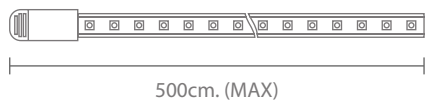

SM-RB12/TY/LTO

PERSONAL WIRELESS LIGHTING

12W/M 220-240V 2700K- 6500K

+ RGB

5 m/roll