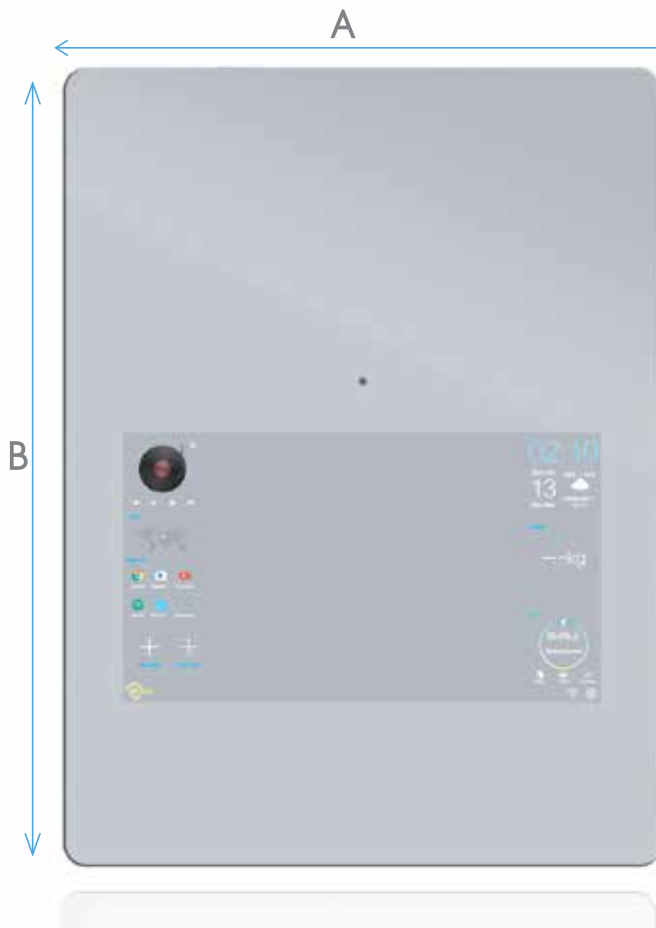

SM-MRT-21.5-6080

SPECIFICATION

ชื่อสินค้า : กระจกสมาร์ท 21.5 นิ้ว
ขนาดหน้าจอ LCD : 21.5 นิ้ว
ขนาดกระจก : A=600mm. B=800mm.
รุ่นของ CPU : Media Tek A83T
สถาปัตยกรรมชิป : Cortex A7
หมายเลข Core CPU : 8 แกน
ความถี่ CPU : 2.0 GHz
หน่วยความจำ ROM : 2G
ที่เก็บข้อมูล RAM : 16G
ระบบปฏิบัติการ OS : 6.1.1
จอแสดงผล : IPS
ความสว่าง : 350 cd/m2
ความละเอียด : 1920*1080
กล้อง : 8 ล้านพิกเซล
WIFI : 2.4G/5G
กำลังไฟฟ้าเข้า : 12V 3A
ส่วนต่อประสาน UI : OWAITS

SM-MRT-23.6-8060

SPECIFICATION

ชื่อสินค้า : กระจกเงา 23.6 นิ้ว
ขนาดหน้าจอ LCD : 23.6 นิ้ว
ขนาดกระจก : A=800mm. B=600mm.
รุ่นของ CPU : Media Tek A83T
สถาปัตยกรรมชิป : Cortex A7
หมายเลข Core CPU : 8 แกน
ความถี่ CPU : 2.0 GHz
หน่วยความจำ ROM : 2G
ที่เก็บข้อมูล RAM : 16G
ระบบปฏิบัติการ OS : 6.1.1
จอแสดงผล : IPS
ความสว่าง : 350 cd/m2
ความละเอียด : 1920*1080
กล้อง : 8 ล้านพิกเซล
WIFI : 2.4G/5G
กำลังไฟฟ้าเข้า : 12V 3A
ส่วนต่อประสาน UI : OWAITS