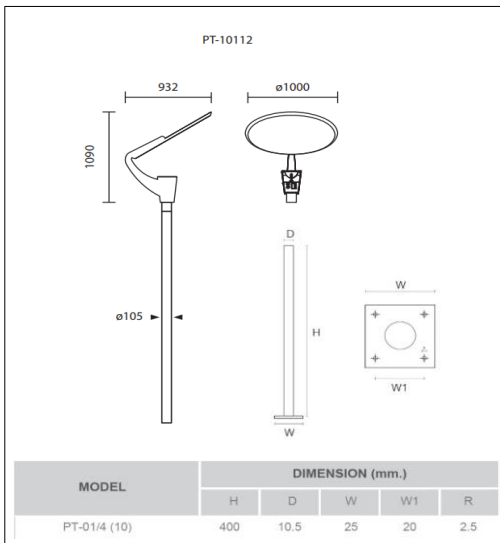

DATE : _____
 TYPE : _____
 PROJECT : _____
 APPROVE BY: _____
 SALE : _____

PRODUCT IMAGE

PRODUCT NAME : POST TOP
 BRAND : LIGHTTRIO
 ITEM CODE : PT-10112
 MATERIAL : ALUMINIUM
 COLOR : MATT BLACK
 LAMP TYPE : CDM-T
 HOLDER : G12
 WATT : 70W
 LUMEN : -
 KELVIN : 3,000K
 CEILING HIGH : -
 DIMMABLE : NO
 WARRANTY : 2 YEARS
 IP : 65

DIMENSION

REMARK : POLE 3.5" (PT-01(10))H 4m.
 ฐาน 25cm.
 J-BOLT 5/8 L 30cm.

Application