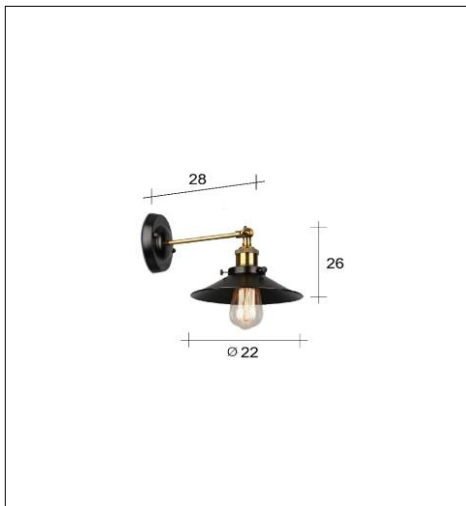

DATE : _____
TYPE : _____
PROJECT : _____
APPROVE BY : _____
SALE : THANASETH 0819289942

PRODUCT IMAGE

PRODUCT NAME : WALL LIGHT
BRAND : LIGHTTRIO
ITEM CODE : HL-BOSTON/B/BK
MATERIAL : ALUMINIUM
COLOR : BLACK
LAMP TYPE : LED
HOLDER : E27
WATT : 6W
LUMEN : 660lm.
KELVIN : 2,700K
CEILING HIGH : 3m.
DIMMABLE : NO
WARRANTY : 2 YEARS
IP : 20

DIMENSION

REMARK

: คุณสมบัติ

- ความสว่างมากถึง 120 lm/w
- ตัวหลอดทำจากแก้วผสมพลาสติก ทำให้ไม่เกิดรอยขีดข่วน
- กระจายแสงได้ 360 องศา ทำให้แสงออกรอบทุกทิศทาง
- อายุการใช้งานยาวนาน 20,000 ชั่วโมง

ประโยชน์ที่ได้รับ