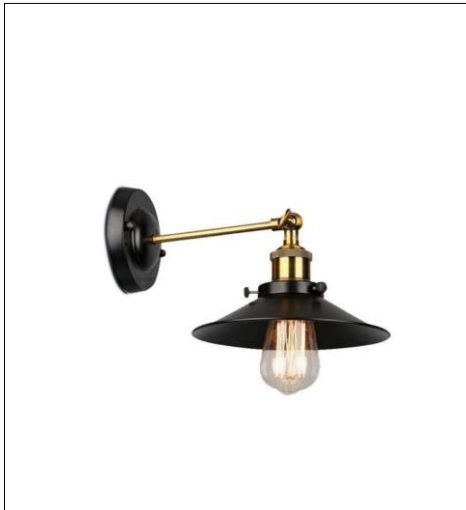

DATE : _____
TYPE : _____
PROJECT : _____
APPROVE BY : _____
SALE : THANASETH 0819289942

PRODUCT IMAGE

PRODUCT NAME : WALL LIGHT
BRAND : LIGHTTRIO
ITEM CODE : HL-BOSTON/B/BK
MATERIAL : ALUMINIUM
COLOR : BLACK
LAMP TYPE : LED
HOLDER : E27
WATT : 6W
LUMEN : 660lm.
KELVIN : 2,700K
CEILING HIGH : 3m.
DIMMABLE : NO
WARRANTY : 2 YEARS
IP : 20

DIMENSION

REMARK

: คุณสมบัติ

- ความสว่างมากถึง 120 lm/w
- ตัวหลอดทำจากแก้วผสมพลาสติก ทำให้ไม่เกิดรอยขีดข่วน
- กระจายแสงได้ 360 องศา ทำให้แสงออกรอบทุกทิศทาง
- อายุการใช้งานยาวนาน 20,000 ชั่วโมง

ประโยชน์ที่ได้รับ

- ใช้แทนหลอดไส้ได้ทันที
- ประหยัดไฟสูงสุด 90% เมื่อเทียบกับหลอดไส้ทั่วไป

รายละเอียดสินค้า	Power Factor	Lumen (lm)	อายุการใช้งาน (ชั่วโมง)
LED-E-A60-E27-6W-FILA-2700K	0.5	660	20000

Application

Home

Retail

Office