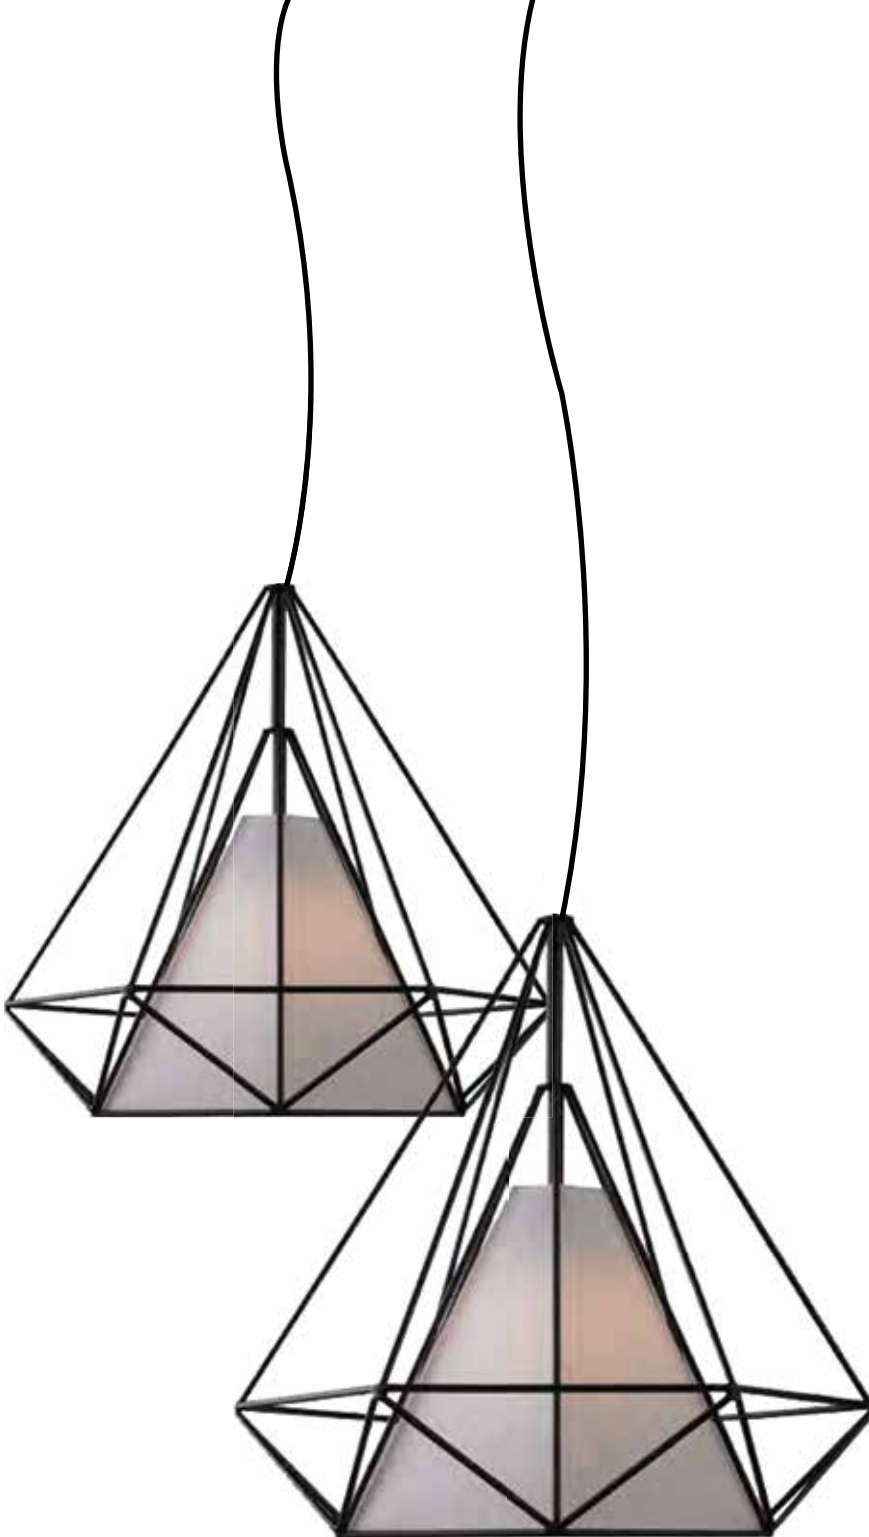

E27 X 3

2,000.-

**HL-8083/H3**

W 45 X H 100 cm.

E27 X 3

2,400.-

**HL-DIAMOND-500**

W 50 X H 53 cm.