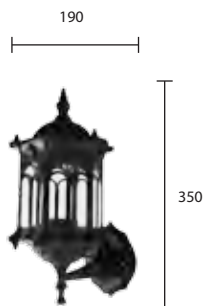

O-9022S
E27 GENIE 18W
E27 LED A60 9W
580.-