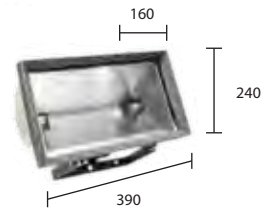

เสาตั้งคู่ปลาย 1.50"
สูง 9.00 เมตร
18,000.-

FLOODLIGHT

LUMINAIRE

FLO-100/500
Rx7S 500W 480.-
(พร้อมหลอด)

FLO-100/1500
Rx7S 1500W 1,400.-
(พร้อมหลอด)

FLO-1078
E27 TORNADO 65W 1,600.-
(โคมเปล่า)

FLO-102-70/150
HPS-MH-70 (Rx7S) 3,000.-
HPS-MH-150 (Rx7S) 3,400.-
(ครบชุด)