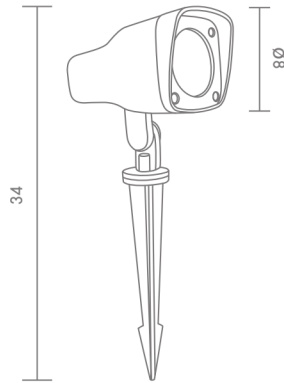

UP-0325/GU10/BK
GU10
Aluminium/Glass
800.-