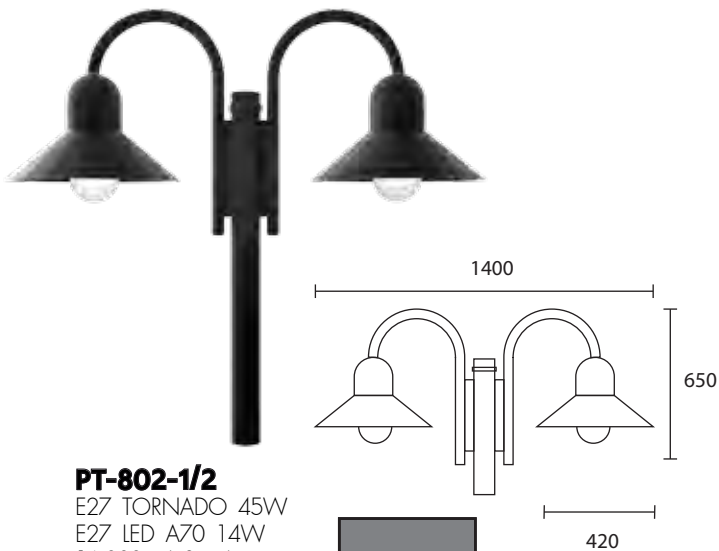

PT-802-1/2
E27 TORNADO 45W
E27 LED A70 14W
16,000.- (3m.)
17,600.- (4m.)