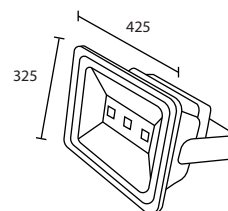

LED-FLO150

EPISTAR 150W
12,750-15,000 LM
POWER CONSUMPTION 150W $\pm 5\%$
5,600.-

3200K 6000K

LED-FLO200

EPISTAR 200W
18,000-20,000 LM
POWER CONSUMPTION 200W $\pm 5\%$
9,000.-

3200K 6000K