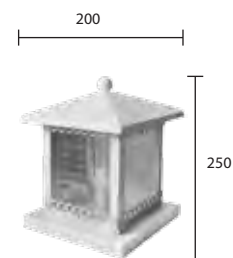

O-5064W
E27 GENIE 18W
E27 LED A60 7W/9W
760.-

CLASSIC SERIES

O-8118W-S
E27 GENIE 18W
E27 LED A60 7W/9W
600.-

O-8118W-L
E27 GENIE 18W
E27 LED A60 7W/9W
800.-

O-1055W
E27 GENIE 18W
E27 LED A60 7W/9W
800.-

O-1055S
E27 GENIE 18W
E27 LED A60 7W/9W
800.-