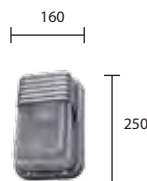

263

WM-B-058
E27 GENIE 18W
E27 LED A60 9W
620.-

180

WM-2801
E27 GENIE 18W
E27 LED A60 9W
900.-

180

WM-2802
E27 GENIE 18W
E27 LED A60 9W
900.-

160

WM-2803
E27 GENIE 18W
E27 LED A60 9W
600.-