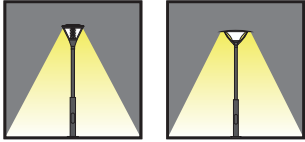

PT-SERIES

DIE-CAST ALUMINIUM HOUSING. POWDER COATING
POLYCARBONATE DIFFUSER.
IP54

PT-MS010
E27 TORNADO 45W
E27 LED 30W
POLE : 2-4 M ไร่ เสา PT-02 (7)
10,000.- (เฉพาะโคมไม่รวมเสา)