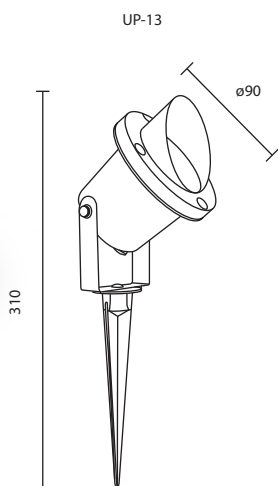

UP-24012/BK
G12 HIT-CE70W
3,000.-

UP-24138/BK
E27 PAR38 120W
E27 LED PAR38 15W
1,800.-

UP-SERIES

Up Light

UP-13/BK

MR16 LED 220V 5.5W
450.-

UP-16/BK

MR16 LED 220V 5.5W
450.-