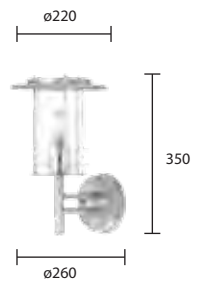

O-P20656W
E27 TORNADO 24W
E27 LED A70 14W
1,200.-