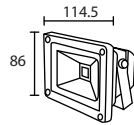

LED FLOODLIGHT-SERIES

ALUMINIUM BODY, WORKING VOLTAGE AC 85-265V, CHIP TYPE EPISTAR
LUMEN PER WATT 90-100 LM/WATT, BEAM ANGLE 120 DEG
LIFE TIME 35,000 Hrs, IP54