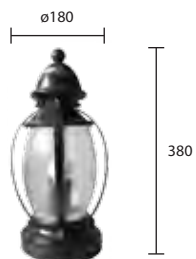

O-8200S
E27 GENIE 18W
E27 LED A60 7W/9W
1,100.-