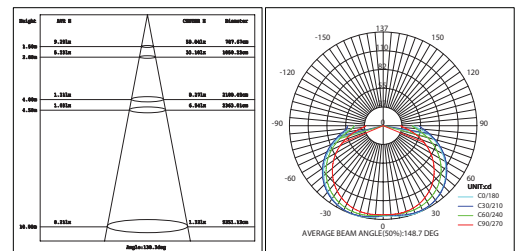

WM-M1975
1,200.-

WM-M1976
1,400.-

WM-M1977
1,500.-

Material: Die-casting aluminum + Clear PC
 Voltage: 220-240V, 50/60Hz
 Lamp Type: E27(A60)
 Lamp Watt: max. 15W
 Body Color: Dark Grey / Silver / White / Rust