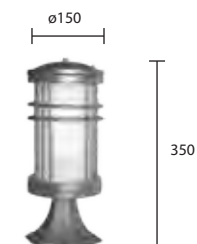

O-1293W
E27 GENIE 18W
E27 LED A60 10W
900.-