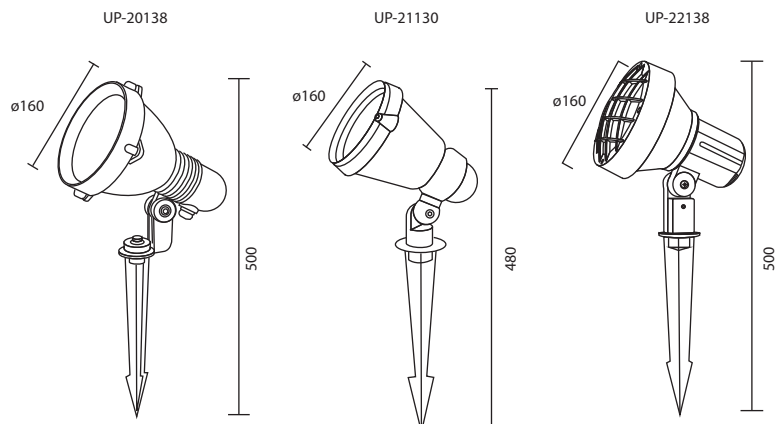

UP-20138/BK
E27 PAR38 120W
E27 LED PAR38 15W
1,800.-

UP-21130/BK
E27 PAR38 120W
E27 LED PAR38 15W
1,300.-

UP-22138/BK
E27 PAR38 120W
E27 LED PAR38 15W
1,800.-

UP-23016/BK
MR16 LED 220V 5.5W
980.-

UP-SERIES