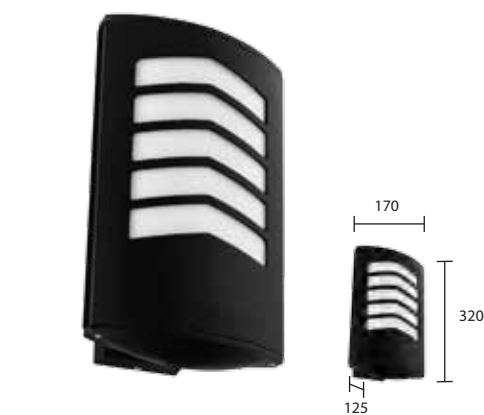

O-5502W
E27 GENIE 18W
E27 LED A60 7W/9W
1,100.-