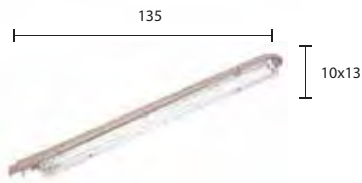

WB136/AL

T8 (1x36W)
ORH-1
ALUMINIUM 840.-