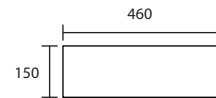

MATAL HALIDE E27 70-150W OR COMPACT FLUORESCENT E27 MAX 65W
 OUTDOOR ELECTROSTATIC STEEL BODY (AVAILABLE IN MATT BLACK, GREY & WHITE)
 TEMPERED GLASS
 IP65

WM-200507

6,800.- (ໂຄມປລ່າ)

DB-200507

6,400.- (ໂຄມປລ່າ)