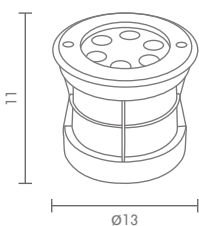

LED 12V 9W
STAINLESS 304
סלרע 5 m.

3,400.- 

3,600.- 

 Light-trio

UW-SD006A/24/15

LED 24V 15W
STAINLESS 304
סלרע 5 m.

3,950.- 

4,400.- 