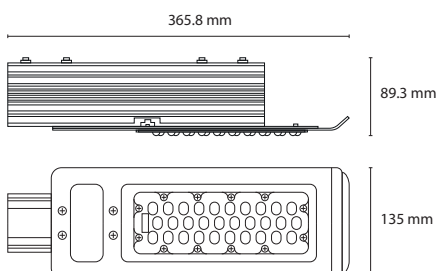

SOLAR-WB-RIO25D/12DC

∅ 60mm