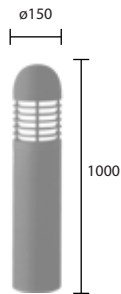

CLASSIC SERIES

BOL-101
E27 GENIE 18W
4,000.-