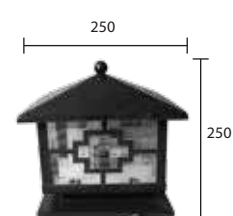

O-8257/250
E27 TORNADO 24W
E27 LED A70 14W
1,000.-