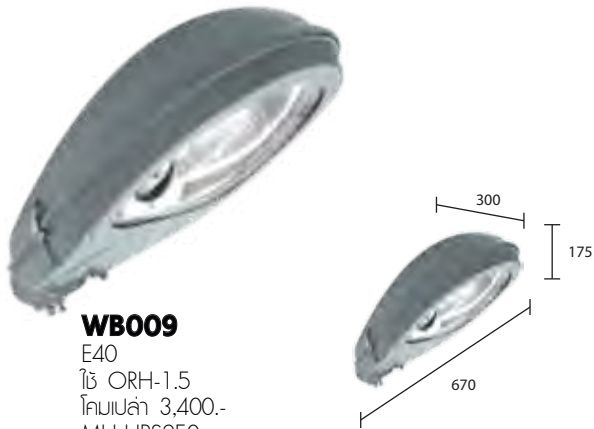

WB009

E40
ใช้ ORH-1.5
โคมเปล้า 3,400.-
MH-HPS250
MH-HPS400