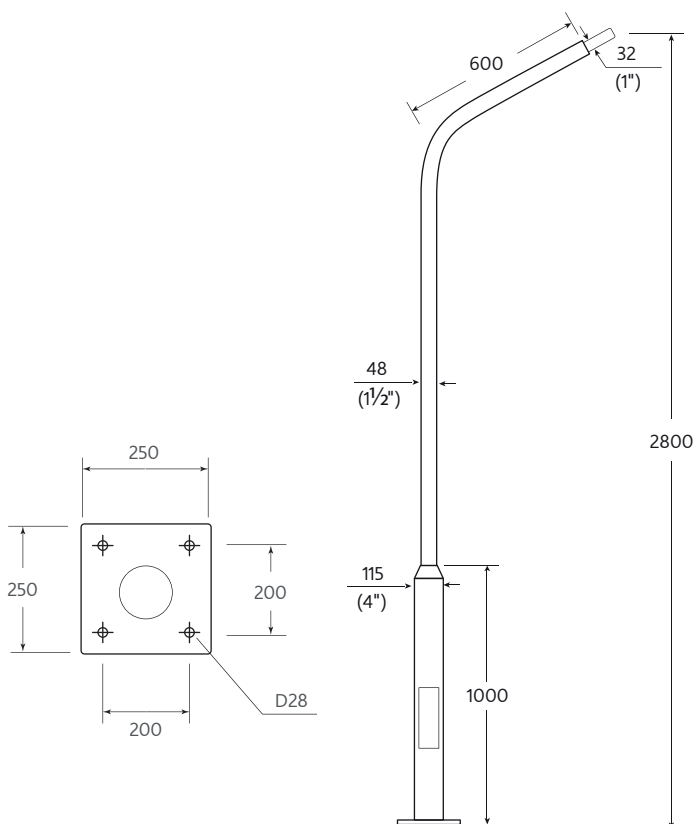

PT-03/3-1/10

เสาตั้งเดี่ยวปลาย 1.00"
สูง 3.00 เมตร
5,400.-