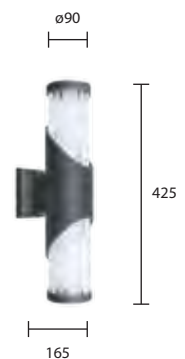

UD-422
E27 TORNADO 24Wx2
E27 LED A60 9Wx2
1,600.-