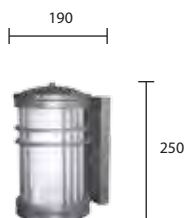

O-1010S
E27 GENIE 18W
E27 LED A60 10W
1,400.-