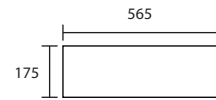

WM-200508

7,800.- (ໂດຍປະລິມານ)

DB-200508

7,400.- (ໂດຍປະລິມານ)

PT-200508

Pole : 2-6 meter ໃຫ້ເລືອກ PT-06
 7,400.- (ໂດຍປະລິມານ)

Reflector (SYM)

Reflector (ASSYM)