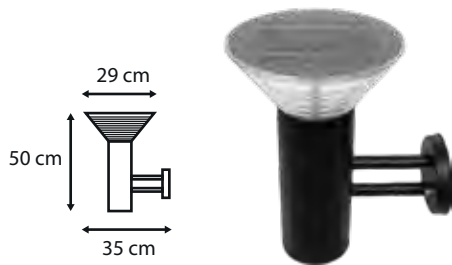

SOLAR LIGHT

Solar-WM021