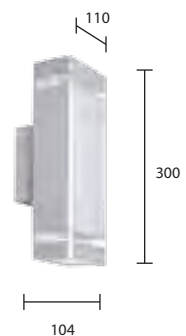

UD-222
E27 TORNADO 24Wx2
E27 LED A60 9Wx2
1,300.-