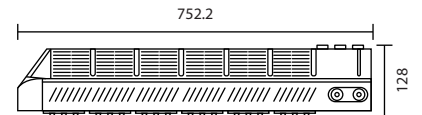

LED-WB-GKMW240D/OH LED-WB-GKMW240W/OH

25,200-26,400 LM
POWER CONSUMPTION 240W ±5%
19,710.- (ໂດນັບ ORH-1.5)

3200K 6000K