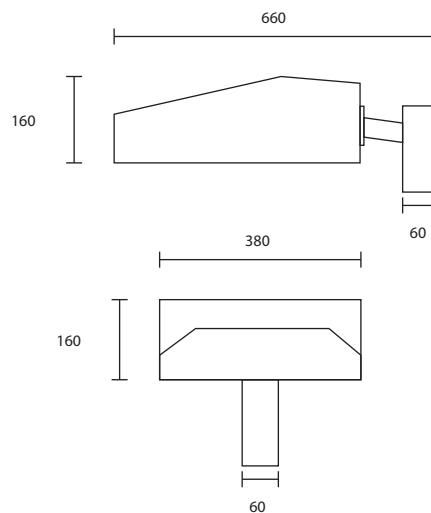

PT-SERIES

MATAL HALIDE E27 250-400W (PT-200502), MATAL HALIDE E27 1,000W (PT-200505)

OUTDOOR ELECTROSTATIC STEEL BODY (AVAILABLE IN MATT BLACK, GREY & WHITE)

TEMPERED GLASS

IP65

PT-200502 (ASSYM)

Pole : 2-6 meter ใช้เสา PT-06
8,900.- (โคมเปล่า)