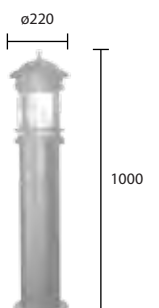

BOL-9002
E27 GENIE 18W
3,600.-