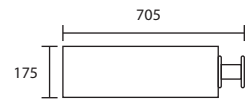

PT-SERIES

MATAL HALIDE E27 250-400W OR COMPACT FLUORESCENT E27 MAX 65W
OUTDOOR ELECTROSTATIC STEEL BODY (AVAILABLE IN MATT BLACK, GREY & WHITE)
TEMPERED GLASS
IP65

WM-200508

7,800.- (ໂດຍປະລິມານ)

DB-200508

7,400.- (ໂດຍປະລິມານ)

PT-200508

Pole : 2-6 meter ໃຫ້ເລືອກ PT-06
7,400.- (ໂດຍປະລິມານ)