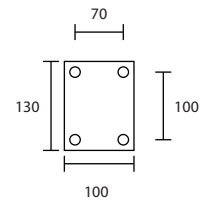

PT-SERIES

MATAL HALIDE E27 250-400W OR COMPACT FLUORESCENT E27 MAX 65W
OUTDOOR ELECTROSTATIC STEEL BODY (AVAILABLE IN MATT BLACK, GREY & WHITE)
TEMPERED GLASS
IP65

WM-200508

7,800.- (ໂດຍປະລິມານ)

DB-200508

7,400.- (ໂດຍປະລິມານ)

PT-200508

Pole : 2-6 meter ໃຫ້ເລືອກ PT-06
7,400.- (ໂດຍປະລິມານ)