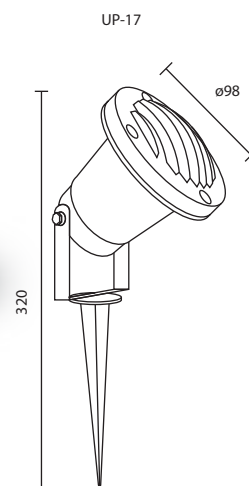

UP-17/BK

MR16 LED 220V 5.5W
450.-