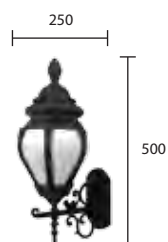

O-1293S
E27 GENIE 18W
E27 LED A60 10W
800.-