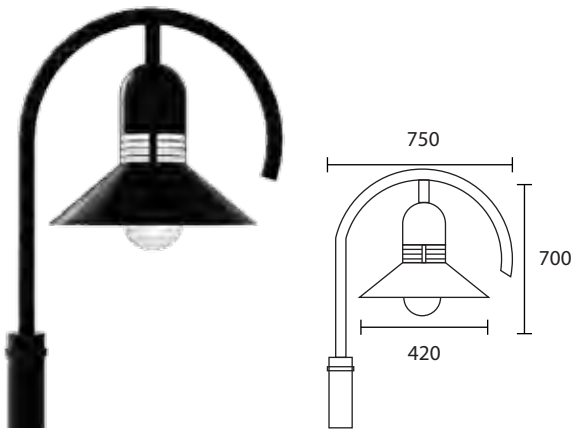

PT-803-2
E27 TORNADO 45W
E27 LED A70 14W
10,000.- (3m.)
11,600.- (4m.)