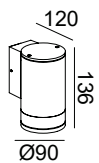

UD-M1953/1
880.-

UD-M1963/1
880.-

UD-M1951/2
1,000.-

UD-M1961/2
1,000.-

Material: Die-casting aluminum + Clear glass
 Voltage: 220-240V, 50/60Hz
 Lamp Type: GU10
 Lamp Watt: max. 35W
 Body Color: Dark Grey / Silver / White / Rust