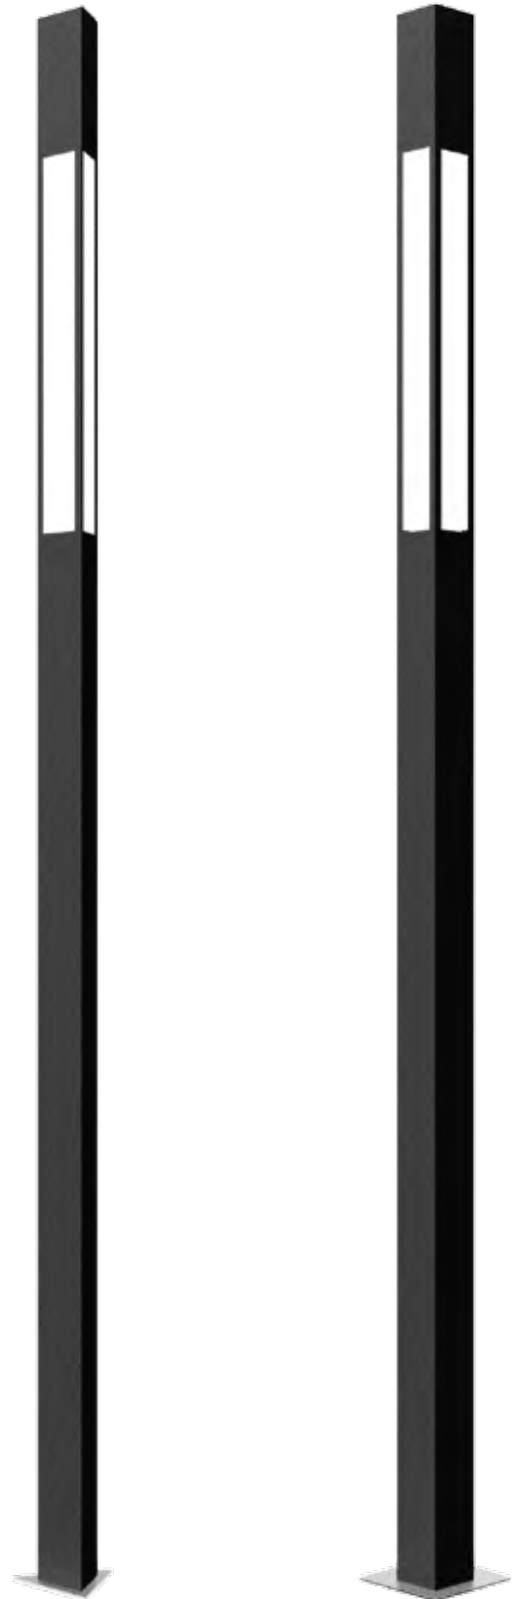

PT-SERIES

STEEL BODY POWDER COATING.
(AVAILABLE IN MATT BLACK, GREY & WHITE)
POLYCARBONATE DIFFUSER
IP65

PT-24328
G5 T5 3x28W
LED 3x18W
19,000.- (3.5 ม. T5)
21,000.- (4 ม. T5)
19,000.- (3.5 ม. LED)
21,000.- (4 ม. LED)

PT-31428
G5 T5 4x28W
LED 4x18W
17,500.- (3 ม. 3 ถัง)
17,500.- (3 ม. 4 ถัง)
18,500.- (3.5 ม. 3 ถัง)
18,500.- (3.5 ม. 4 ถัง)
19,500.- (4 ม. 3 ถัง)
19,500.- (4 ม. 4 ถัง)