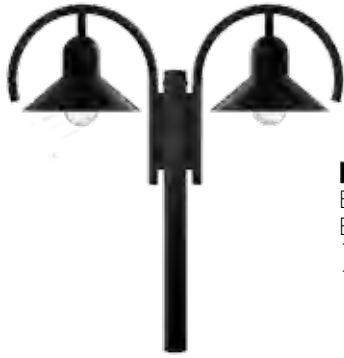

PT-803-1/2
E27 TORNADO 45W
E27 LED A70 14W
16,000.- (3m.)
17,600.- (4m.)