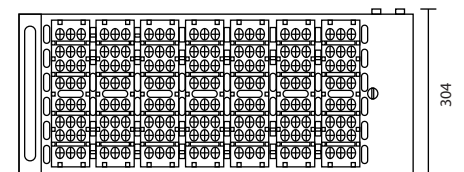

LED-WB-GKMW300D/OH LED-WB-GKMW300W/OH

31,500-33,000 LM
POWER CONSUMPTION 300W ±5%
26,320.- (ໂດນັບ ORH-1.5)

3200K 6000K