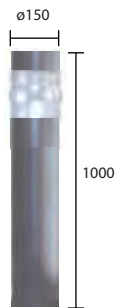

BOL-03
E27 GENIE 18W
2,000.-