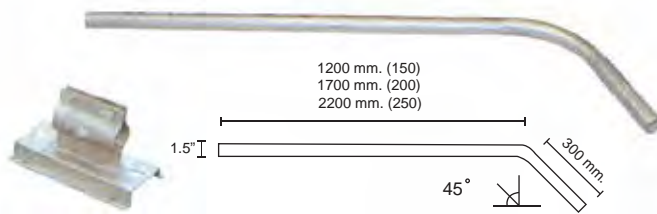

ORH-1-150 : 290.-

DIMENSION (MM.)

DIAMETER : 32
LENGTH : 1500/2000/2500
PIPE : 1"
WIDTH : 125
LENGE : 242
HEIGHT : 105

ORH-1.5-150,200,250

ORH-1.5-A1 : 180.-

ORH-1.5-150 : 480.-

ORH-1.5-200 : 640.-

ORH-1.5-250 : 1000.-