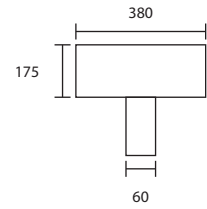

PT-200507

POLE : 2-6 METER ໃຫ້ເອກ PT-06
 6,400.- (ໂຄມປລ່າ)

PT-SERIES

MATAL HALIDE E27 250-400W OR COMPACT FLUORESCENT E27 MAX 65W
 OUTDOOR ELECTROSTATIC STEEL BODY (AVAILABLE IN MATT BLACK, GREY & WHITE)
 TEMPERED GLASS
 IP65