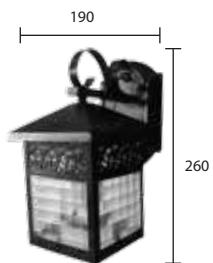

O-5064W
E27 GENIE 18W
E27 LED A60 7W/9W
760.-

CLASSIC SERIES

O-8118W-S
E27 GENIE 18W
E27 LED A60 7W/9W
600.-

O-8118W-L
E27 GENIE 18W
E27 LED A60 7W/9W
800.-

O-1055W
E27 GENIE 18W
E27 LED A60 7W/9W
800.-

O-1055S
E27 GENIE 18W
E27 LED A60 7W/9W
800.-