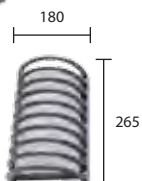

263

WM-B-058
E27 GENIE 18W
E27 LED A60 9W
620.-

180

WM-2801
E27 GENIE 18W
E27 LED A60 9W
900.-

180

WM-2802
E27 GENIE 18W
E27 LED A60 9W
900.-

160

WM-2803
E27 GENIE 18W
E27 LED A60 9W
600.-