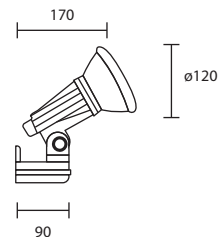

UP-17/BK

MR16 LED 220V 5.5W
450.-

UP-310

E27 PAR38 120W
300.-

UP-311-P

E27 PAR38 120W
300.-

UP-5905/GU10/BK

GU10 LED 220v 5W
1,200.-
(ขาปักดิน 200.-)