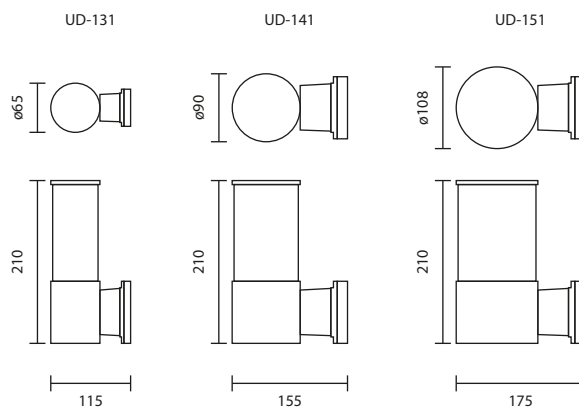

UD-131/BK
E27 GENIE 11W
780.-

UD-141/BK
E27 GENIE 18W
850.-

UD-151/BK
E27 GENIE 18W
1,100.-

UD-SERIES

Wall Down Light

UD-SERIES

Wall Up-Down Light

UD-132/BK
E27 GENIE 11W
1,000.-