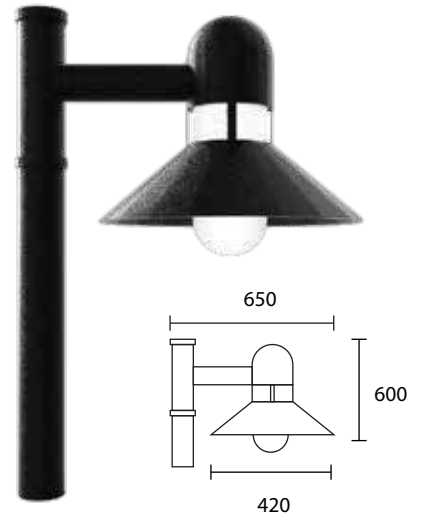

PT-801-1
 E27 TORNADO 45W
 E27 LED A70 14W
 9,000.- (3m.)
 10,600.- (4m.)

PT-801-2
 E27 TORNADO 45W
 E27 LED A70 14W
 10,000.- (3m.)
 11,600.- (4m.)

PT-801-3
 E27 TORNADO 45W
 E27 LED A70 14W
 10,000.- (3m.)
 11,600.- (4m.)