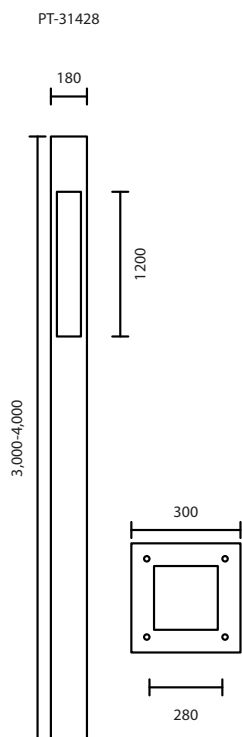

PT-SERIES

STEEL BODY POWDER COATING.
(AVAILABLE IN MATT BLACK, GREY & WHITE)
POLYCARBONATE DIFFUSER
IP65

PT-24328
G5 T5 3x28W
LED 3x18W
19,000.- (3.5 ม. T5)
21,000.- (4 ม. T5)
19,000.- (3.5 ม. LED)
21,000.- (4 ม. LED)

PT-31428
G5 T5 4x28W
LED 4x18W
17,500.- (3 ม. 3 ถัง)
17,500.- (3 ม. 4 ถัง)
18,500.- (3.5 ม. 3 ถัง)
18,500.- (3.5 ม. 4 ถัง)
19,500.- (4 ม. 3 ถัง)
19,500.- (4 ม. 4 ถัง)