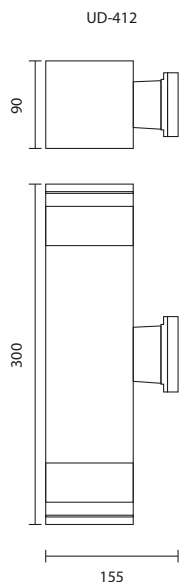

UD-SERIES

Wall Up-Down Light

THE WALL DOWN LIGHT VERSION OFFERS A USER A PERSONALIZED APPLICATION; EX. USING ONE LIGHTING TYPE UPWARD AND ANOTHER TYPE DOWNWARD. THEY ARE PROTECTED FROM INGRESS OF DUST AND WATER THUS CAN BE USED IN BOTH EXTERIOR AND INTERIOR ENVIRONMENT. UD-SERIES CAN SOLVE MANY LIGHTING TASKS IN MODERN ARCHITECTURAL SURROUNDS. THEY ARE WIDELY USED TO ILLUMINATE COLUMNS AND FACADES. THE BODY COMPONENTS ARE MADE OF EXTRUDED ALUMINIUM AND DIE-CAST ALUMINIUM WHICH MAKE THEM HIGH CORROSION RESISTANCE TO THE EXTREME ENVIRONMENT.