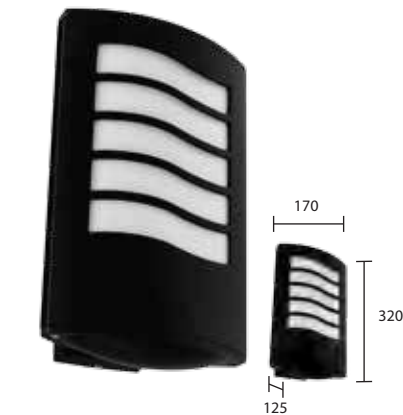

O-5503W
E27 GENIE 18W
E27 LED A60 7W/9W
1,100.-