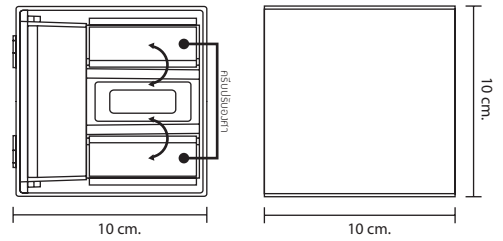

UD-3061/LED6W/BK

LED 220V 2x3W 3000K
2,000.-

UD-SERIES

Wall Up Down Light

UD-3058/LED/BK (ปรับองศาได้)

LED 4W 3000K
Aluminium

1,800.-

Beam Angle