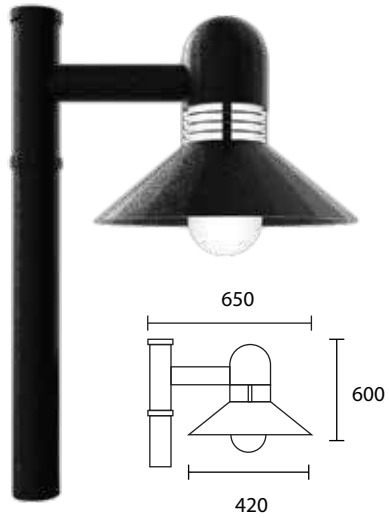

PT-801-1
 E27 TORNADO 45W
 E27 LED A70 14W
 9,000.- (3m.)
 10,600.- (4m.)

PT-801-2
 E27 TORNADO 45W
 E27 LED A70 14W
 10,000.- (3m.)
 11,600.- (4m.)

PT-801-3
 E27 TORNADO 45W
 E27 LED A70 14W
 10,000.- (3m.)
 11,600.- (4m.)