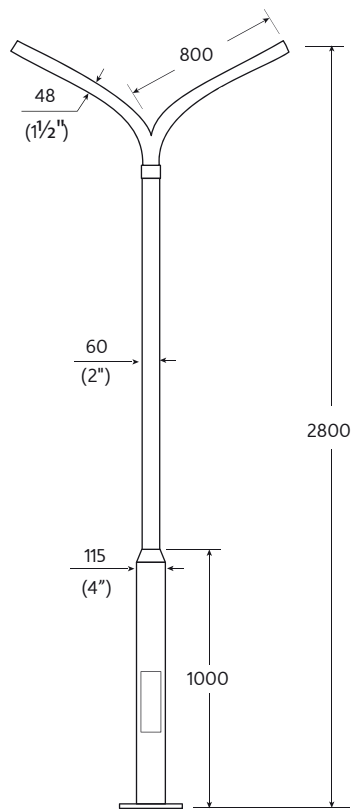

PT-03/3

PT-03/3-2/15

เสาตั้งคู่ปลาย 1.50"
สูง 3.00 เมตร
7,000.-