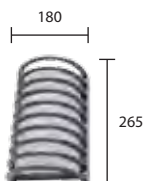

CLASSIC SERIES

100

110

160

264

264

263

180

180

WM-2802
E27 GENIE 18W
E27 LED A60 9W
900.-

160