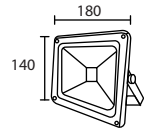

LED-FLO20

EPISTAR 20W
1,800-2,000 LM
POWER CONSUMPTION 20W $\pm 5\%$
900.-

3200K 6000K