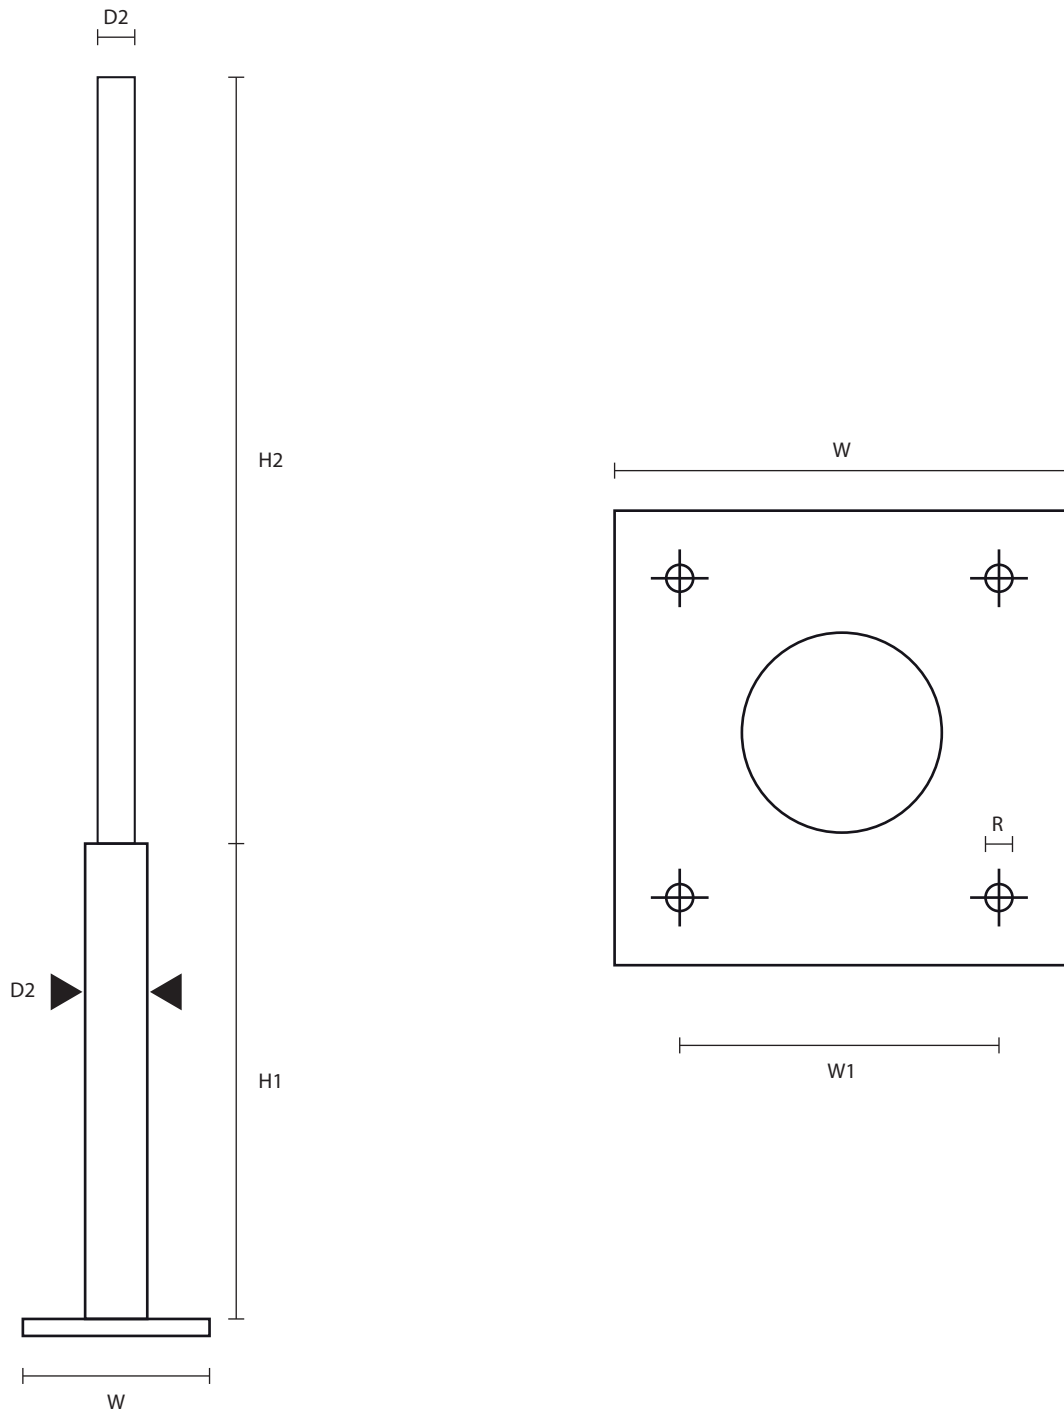

CLASSIC SERIES

PT-02

MODEL	DIMENSION (mm.)							PRICE
	H1	H2	D1	D2	W	W1	R	
PT-02/2.5 (10-1, 7-1.5)	100	150	10	7	25	20	2.5	5,500.-
PT-02/3 (10-1, 7-2)	100	200	10	7	25	20	2.5	6,500.-
PT-02/3.5 (10-1, 7)	100	250	10	7	25	20	2.5	7,000.-
PT-02/4 (10-1, 7-3)	100	300	10	7	25	20	2.5	7,800.-
PT-02/5 (11-2, 7-3)	200	300	11.5	7	35	28	2.9	10,000.-
PT-02/6 (11-2, 10-4)	200	400	11.5	10.5	35	28	2.9	11,500.-
PT-02/7 (11-3, 10-4)	300	400	11.5	10.5	35	28	2.9	13,000.-