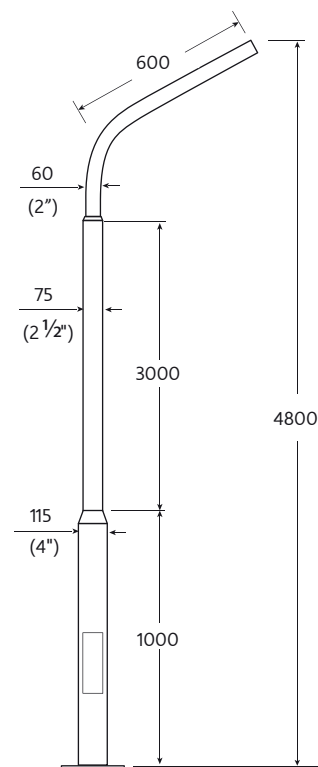

PT-03/5-1/20

เสากิ่งเดี่ยวปลาย 2.00"
สูง 5.00 เมตร
8,000.-