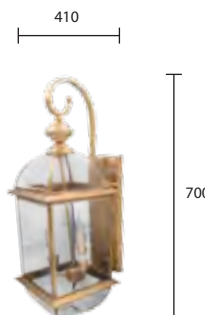

O-L3040W/BR
E14 LED 3W
8,600.-