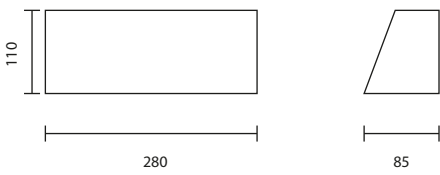

UD-411/BK
E27 TORNADO 15W
1,200.-

UD-412/BK
E27 TORNADO 15Wx2
1,600.-

UD-SERIES

Wall Up-Down Light

UD-450

UD-450/BK
E27 GENIE 18W
1,800.-

UD-462

UD-462/BK
E27 GENIE 18W
1,600.-