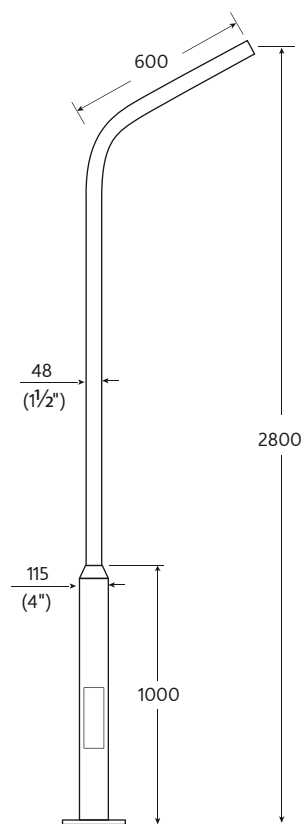

PT-03/3-1/15

เสาตั้งเดี่ยวปลาย 1.50"
สูง 3.00 เมตร
5,400.-