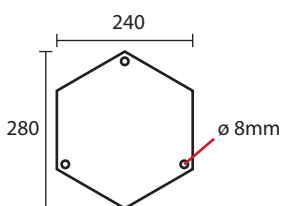

PT-CL-140MKL/2
 E27 TORNADO 45Wx2
 31,000.-

NARASIRI BANGNA
 (สินค้าจริงไม่รวมฐานทรงโรมัน)

PT-SERIES

COMPACT FLUORESCENT E27
 DIE-CAST ALUMINIUM HOUSING POWDER COATING.
 GLASS DIFFUSER.
 IP54

PT-NA1001
 E27 TORNADO 65W
 ใช้กับเสา PT-F100 (7)
 7,000.- (โคมเปล่า)