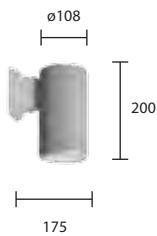

CLASSIC SERIES

UD-181
E27 GENIE 11W
E27 LED A60 7W/9W
900.-

UD-421
E27 GENIE 11W
E27 LED A60 7W/9W
1,200.-