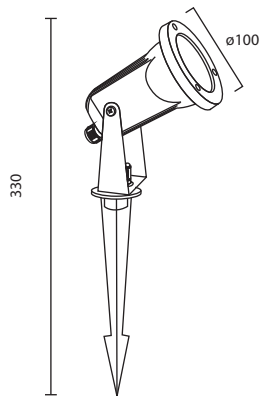

UP-14020/BK
E27 PAR20 50W
E27 LED PAR16 7W
960.-

UP-14120/BK
E27 PAR20 50W
E27 LED PAR16 7W
960.-

UP-SERIES

Up Light

UP-14020

UP-14120

UP-SERIES

Up Light