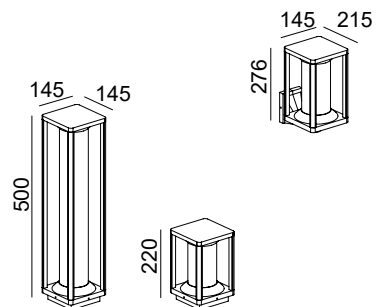

Material: Die-casting aluminum + Clear PC
Voltage: 220-240V, 50/60Hz
Lamp Type: E27(A60)
Lamp Watt: max. 15W
Body Color: Dark Grey / Silver / White / Rust

E27LED

IP65