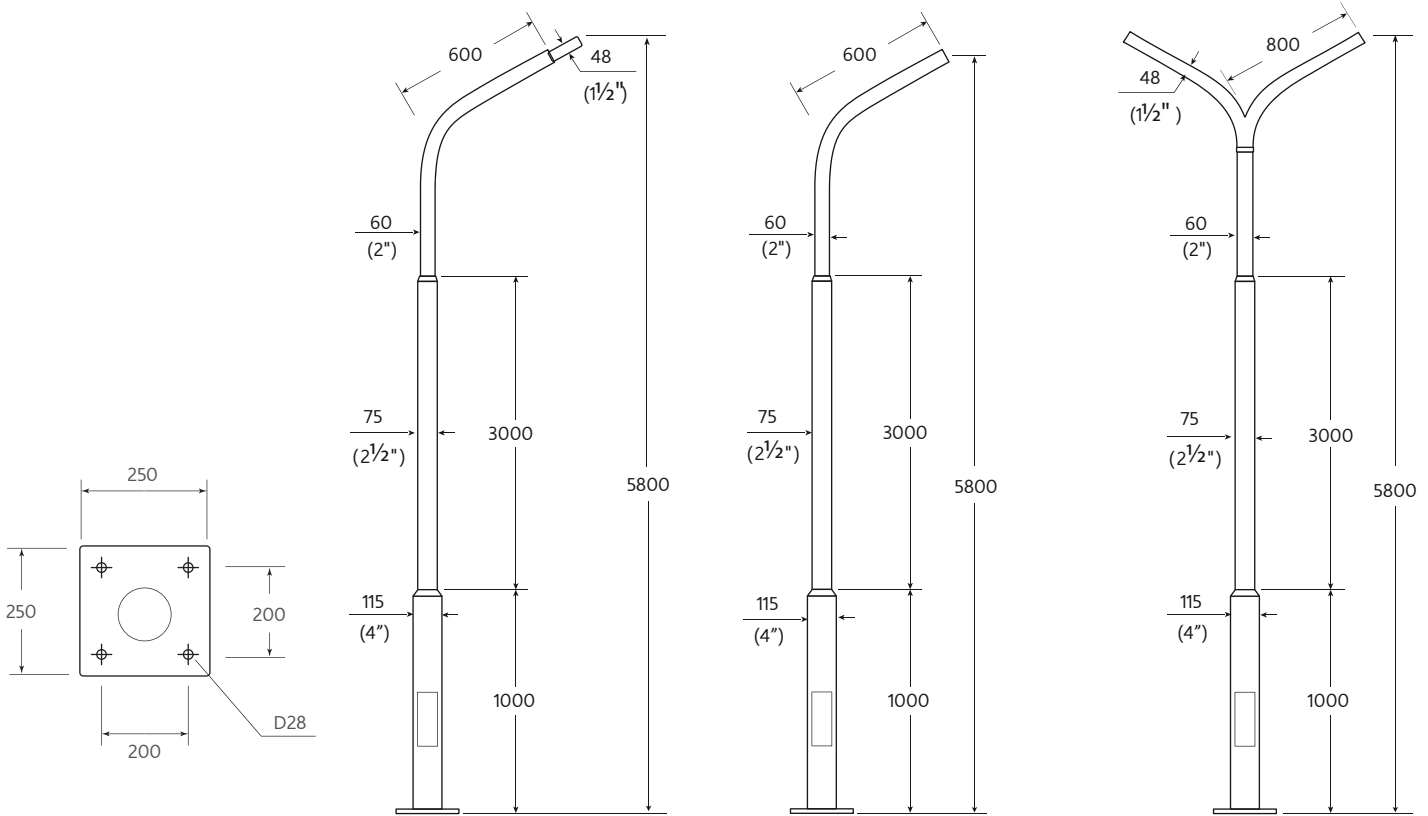

CLASSIC SERIES

PT-03/6

PT-03/6-1/15

เสาทั้งตัวยวปลาย 1.50"
สูง 6.00 เมตร
9,000.-

PT-03/6-1/20

เสาทั้งตัวยวปลาย 2.00"
สูง 6.00 เมตร
9,000.-

PT-03/6-2/15

เสาทั้งคูปปลาย 1.50"
สูง 6.00 เมตร
10,500.-