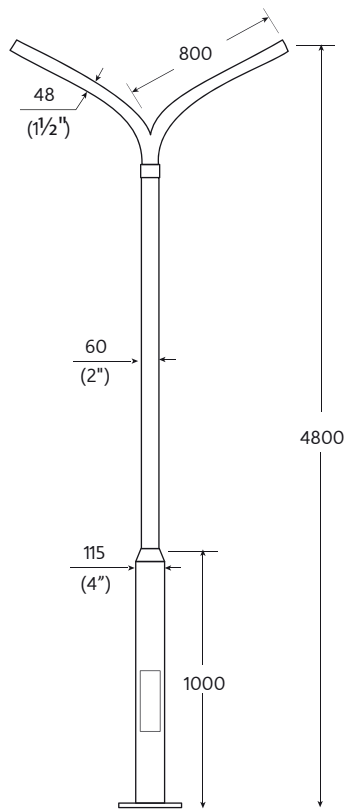

PT-03/5

PT-03/5-2/15

เสากิ่งคู่ปลาย 1.50"
สูง 5.00 เมตร
9,000.-