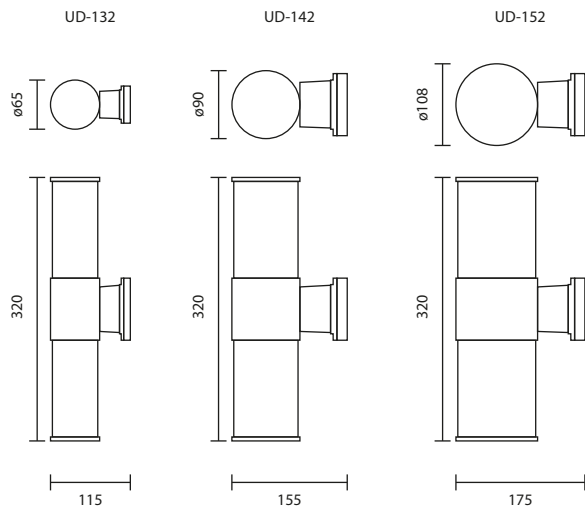

UD-131/BK
E27 GENIE 11W
780.-

UD-141/BK
E27 GENIE 18W
850.-

UD-151/BK
E27 GENIE 18W
1,100.-

UD-SERIES

Wall Down Light

UD-SERIES

Wall Up-Down Light

UD-132/BK
E27 GENIE 11W
1,000.-