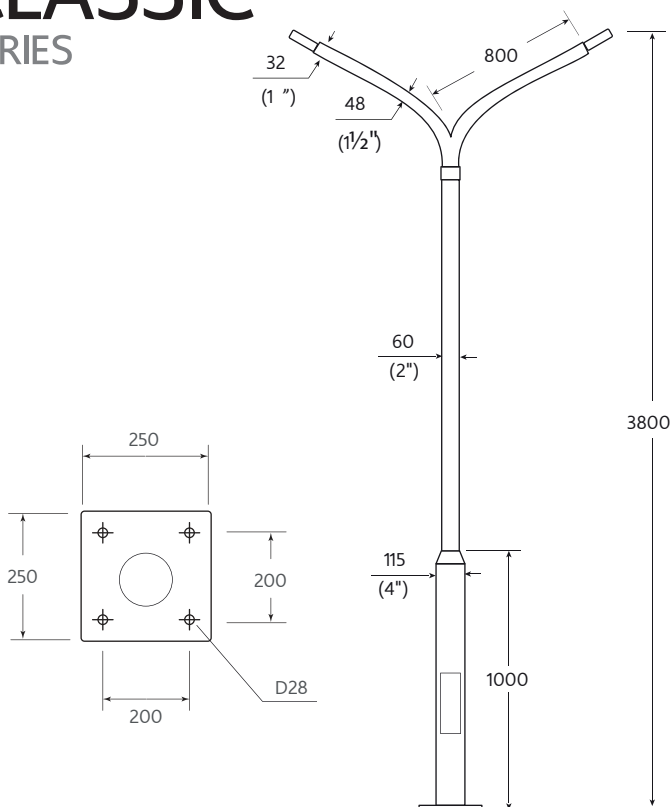

CLASSIC SERIES

PT-03/4-2/10

เสากิ่งคู่ปลาย 1.00"
สูง 4.00 เมตร
7,400.-