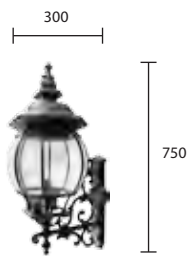

O-L1900W
E27 GENIE 18W
E27 LED A60 7W/9W
8,000.-

O-L0527W/BR
E14 LED 3W
8,600.-

O-L3040W/BR
E14 LED 3W
8,600.-

CLASSIC SERIES

O-20623JW
E27 TORNADO 24W
E27 LED A70 14W
2,800.-

O-20623JS
E27 TORNADO 24W
E27 LED A70 14W
2,400.-