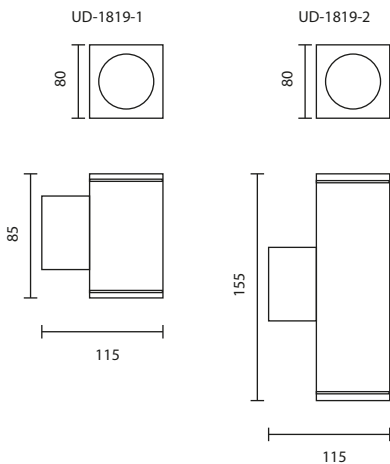

UD-1818-1/BK
GU10 LED 220V 5W
1,000.-

UD-1818-2/BK
GU10 LED 220V 5W x2
1,300.-

UD-1819-1/BK
GU10 LED 220V 5W
1,100.-

UD-1819-2/BK
GU10 LED 220V 5W x2
1,400.-

UD-101/GY
GU10 LED 220V 5W
700.-

UD-101/BK
GU10 LED 220V 5W
700.-