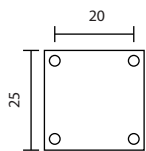

PT-SERIES

METAL HALIDE E27
OUTDOOR ELECTROSTATIC POWDER COATING
DIE-CAST ALUMINIUM HOUSING
(AVAILABLE IN MATT BLACK, GREY & WHITE)
POLYCARBONATE DIFFUSER
IP65

PT-810
E27 TORNADO 24W
Pole : 2-4 m ใ้ใช้เสา PT-01 (7)
12,000.- (เฉพาะโคม)