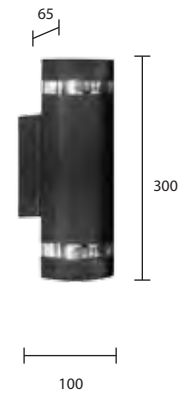

UD-182
E27 TORNADO 24Wx2
E27 LED A60 9Wx2
1,200.-