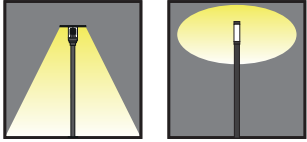

PT-7701

E27 TORNADO 65W
 E27 LED 40W
 Pole : 2-6 meter ใช้เสา PT-01 (7)
 11,500.-
 (ราคาเฉพาะโคม)

PT-7702

E27 TORNADO 65W
 E27 LED 40W
 23,000.- (3.5 ม.)

PT-SERIES

STEEL BODY POWDER COATING.
 (AVAILABLE IN MATT BLACK, GREY & WHITE)
 POLYCARBONATE DIFFUSER
 IP65