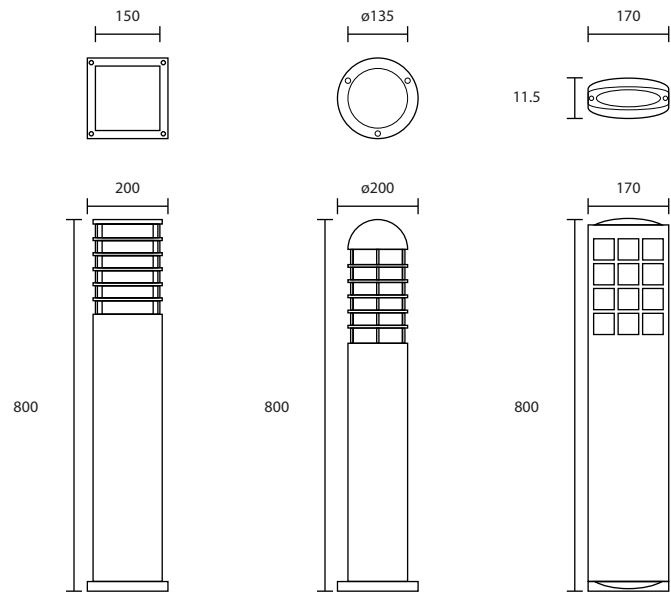

CLASSIC SERIES

BOL-1302
E27 GENIE 18W
4,800.-