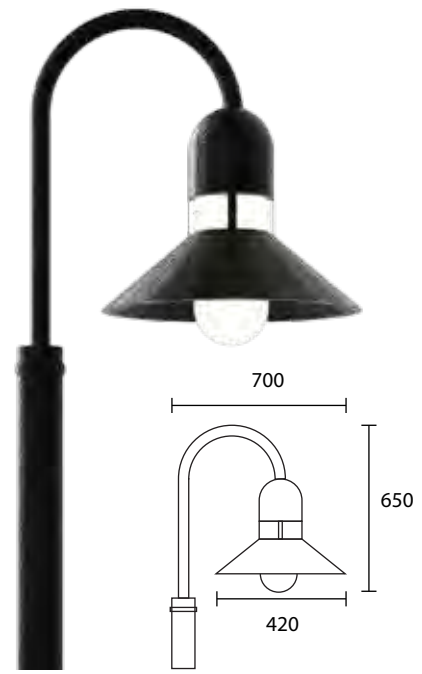

PT-802-3
E27 TORNADO 45W
E27 LED A70 14W
10,000.- (3m.)
11,600.- (4m.)

>HIGH QUALITY ALUMINIUM BODY/STEEL POLE
>PAINTING EPOXY COAT
>POWDER COAT
>GLASS DIFFUSER