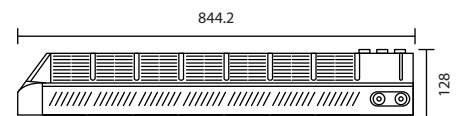

LED-WB-GKMW300D/OH LED-WB-GKMW300W/OH

31,500-33,000 LM
POWER CONSUMPTION 300W ±5%
26,320.- (ໂດນັບ ORH-1.5)

3200K 6000K