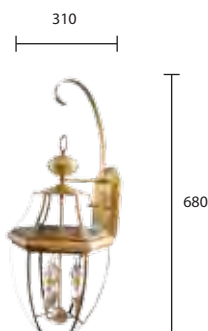

CLASSIC SERIES

O-L0527W/BR
E14 LED 3W
8,600.-

O-L3040W/BR
E14 LED 3W
8,600.-