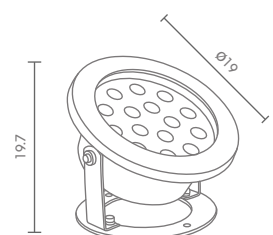

Light-trio

UW-SD816A/12/6

LED 12V 6W
STAINLESS 304
סהררר 5 m.

2,730.- 6400K/3000K

3,010.-

Light-trio

UW-SD816A/12/9

LED 12V 9W
STAINLESS 304
סהררר 5 m.

3,360.- 6400K/3000K

3,700.-

Light-trio

UW-SD816A/24/15

LED 24V 15W
STAINLESS 304
סהררר 5 m.

5,180.- 6400K/3000K

5,740.-