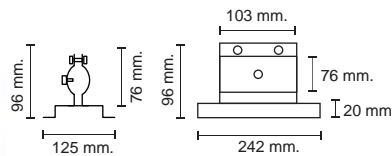

ORH-1-150 : 290.-

DIMENSION (MM.)

DIAMETER : 32
LENGTH : 1500/2000/2500
PIPE : 1"
WIDTH : 125
LENGE : 242
HEIGHT : 105

ORH-1.5-150,200,250

ORH-1.5-A1 : 180.-

ORH-1.5-150 : 480.-

ORH-1.5-200 : 640.-

ORH-1.5-250 : 1000.-