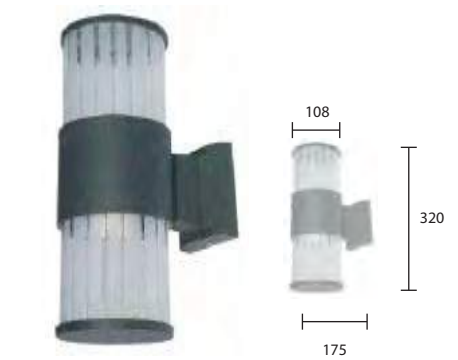

UD-709/S/BK
E27 GENIE 11W
E27 LED A60 7W/9W
960.-

UD-2709/SL
E27 GENIE 11W
E27 LED A60 7W/9W
800.-

UD-709/2/BK
E27 TORNADO 24Wx2
E27 LED A60 9Wx2
2,600.-

UD-709/2/S/BK
E27 GENIE 11Wx2
E27 LED A60 7W/9Wx2
1,300.-