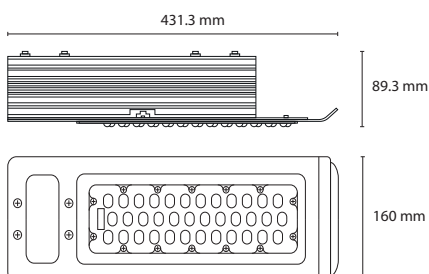

SOLAR-WB-RIO40D/12DC

Ø 60mm