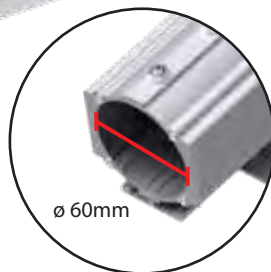

SOLAR STREETLIGHT

BRACKET

ชุดไฟส่องสว่างพลังงานแสงอาทิตย์

ลักษณะการใช้งาน

โคมไฟถนนพลังงานแสงอาทิตย์ (Solar Street Light) เป็นโคมไฟถนนใช้สำหรับส่องสว่าง ถนนเข้าซอย, ถนนเข้าหมู่บ้าน, ลานจอดรถ โดยใช้ไฟฟ้าจากพลังงานแสงอาทิตย์ สามารถเปิด-ปิดอัตโนมัติ โดยจะเปิดในเวลากลางคืน 12 ชม. และปิดในเวลากลางวัน เพื่อทำการเก็บพลังงาน และในวันที่แดดไม่ออกยังสามารถทำงานได้อีกเป็นเวลา 3 วันต่อเนื่อง (BATT FULL)

ประกอบด้วย

1. แผงเซลล์แสงอาทิตย์ ขนาด 100 วัตต์
2. โคมไฟประหยัดพลังงาน LED-25 W (SOLAR-WB-RIO25D/12DC)
3. กล่องควบคุมการประจุกระแสไฟฟ้าพร้อมแบตเตอรี่ (Controller)
4. แบตเตอรี่ 12V 75Ah SMF (Maintenance Free)
5. ขาจับเสาไฟการไฟฟ้าขนาด 1½ นิ้ว

SPECIFICATION

- แผงเซลล์แสงอาทิตย์ขนาด 100 วัตต์ ชนิด Poly Crystalline
- โคมไฟ LED ขนาดกำลังไฟรวม 25 วัตต์ ประหยัดพลังงาน
- อายุการใช้งานยาวนานมากกว่า 50,000 ชม.
- แสงที่ออกเป็นแสงสีขาว (Day light) หรือ ส้ม (Warm)
- แรงดัน 12 โวลต์ กระแสตรง
- ตัวโคมทำจากอลูมิเนียม ป้องกันการกัดกร่อนจากสภาพแวดล้อมและมีประกันกันน้ำ ทนทานต่อการใช้งาน
- ค่าการป้องกันน้ำและฝุ่นละอองระดับ IP 65
- แบตเตอรี่เป็นชนิดที่ใช้กับโซลาร์เซลล์ 75Ah
- ขาเบีปเหล็กพร้อมขาจับเสาไฟการไฟฟ้าขนาด 1½ นิ้ว
- อุปกรณ์ประจุจ่ายกระแสไฟฟ้า 10A (Controller)