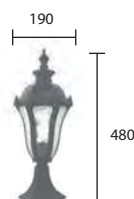

O-0336S
E27 GENIE 18W
E27 LED A60 7W/9W
600.-