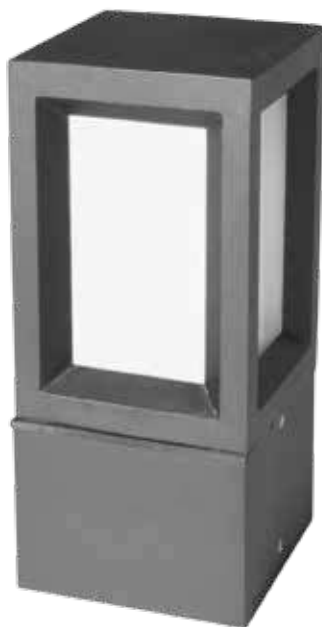

OPAL POLYCARBONATE DIFFUSER

IP 54

BOR-130/BK
E27 TORNADO 45W
2,600.-

BOR-130S/BK
E27 TORNADO 24W
1,920.-

BOR-SERIES

BOR

ALUMINIUM BODY POWDER COATED (BLACK, GREY)
GLASS DIFFUSER IP54

BOR-160/BK
E27 GENIE 18W
2,000.-