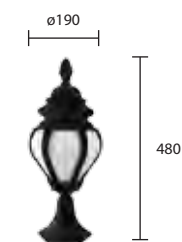

O-1010W
E27 GENIE 14W
E27 LED A60 10W
1,400.-

O-1010S
E27 GENIE 18W
E27 LED A60 10W
1,400.-

O-1293W
E27 GENIE 18W
E27 LED A60 10W
900.-

O-1293S
E27 GENIE 18W
E27 LED A60 10W
800.-

CLASSIC SERIES

O-5007C
E27 GENIE 18W
E27 LED A60 9W
980.-