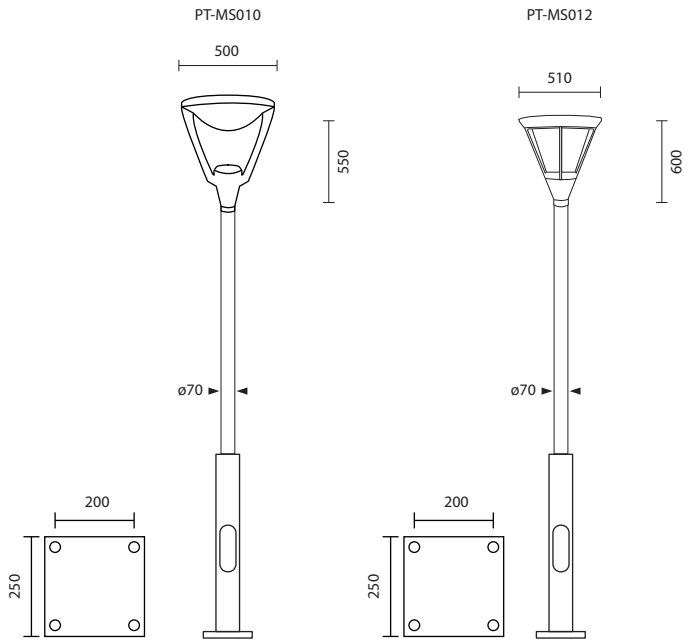

PT-SERIES

DIE-CAST ALUMINIUM HOUSING. POWDER COATING
POLYCARBONATE DIFFUSER.
IP54

PT-MS010
E27 TORNADO 45W
E27 LED 30W
POLE : 2-4 M ไร่ เสา PT-02 (7)
10,000.- (เฉพาะโคมไม่รวมเสา)