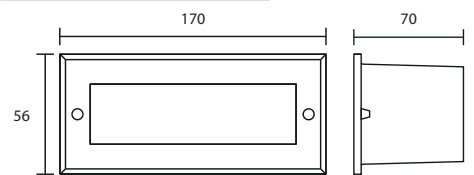

STEP-1511/LED
E27 LED 220V 3W
1,600.-