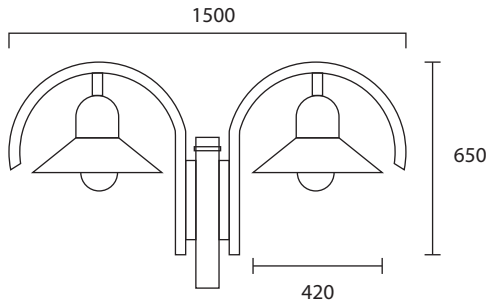

สามารถสั่งทำเป็นแบบ 3 หัว หรือ 4 หัว ได้
ทำตามความสูงได้ตามต้องการ