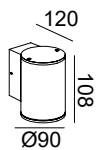

UD-M1953/1
880.-

UD-M1963/1
880.-

UD-M1951/2
1,000.-

UD-M1961/2
1,000.-

Material: Die-casting aluminum + Clear glass
 Voltage: 220-240V, 50/60Hz
 Lamp Type: GU10
 Lamp Watt: max. 35W
 Body Color: Dark Grey / Silver / White / Rust