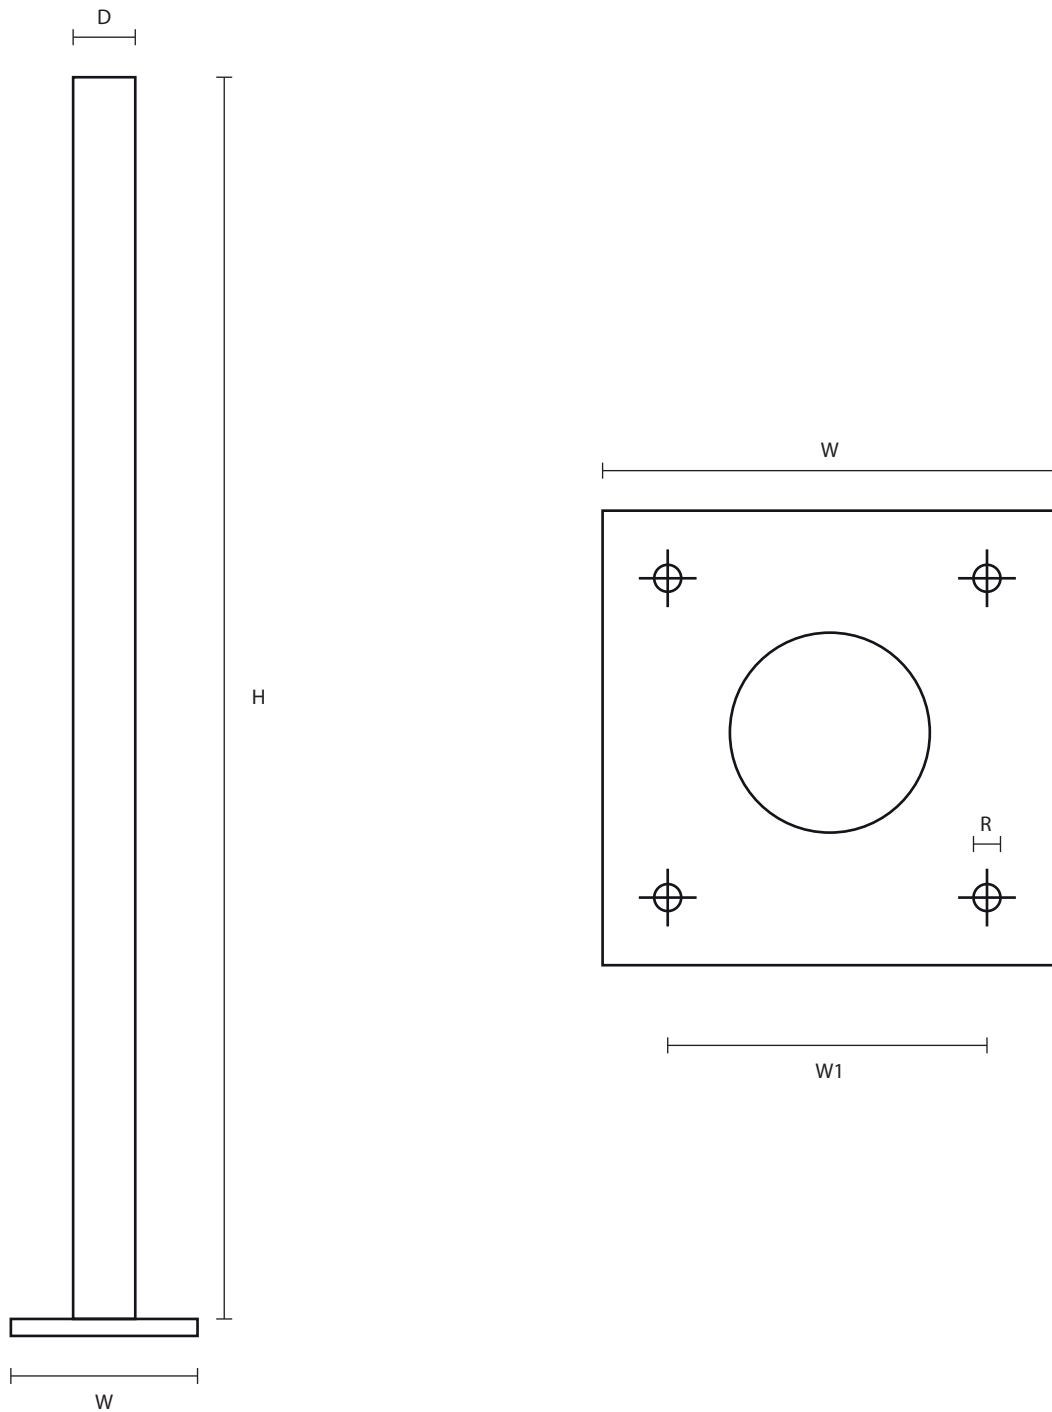

E27
Aluminium/Glass
Black

4,000.-

O-68XLS/BK

E27
Aluminium/Glass
Black

2,200.-

CLASSIC SERIES

PT-01

| MODEL | DIMENSION (mm.) | | | | | PRICE |
|----------------|-----------------|------|----|----|-----|----------|
| | H | D | W | W1 | R | |
| PT-01/2.5 (7) | 250 | 7.5 | 25 | 20 | 2.5 | 4,400.- |
| PT-01/2.5 (10) | 250 | 10 | 25 | 20 | 2.5 | 4,800.- |
| PT-01/3 (7) | 300 | 7.5 | 25 | 20 | 2.5 | 4,800.- |
| PT-01/3 (10) | 300 | 10 | 25 | 20 | 2.5 | 5,400.- |
| PT-01/3 (11) | 300 | 11.5 | 25 | 20 | 2.5 | 6,000.- |
| PT-01/3.5 (7) | 350 | 7 | 25 | 20 | 2.5 | 6,000.- |
| PT-01/3.5 (10) | 350 | 10.5 | 25 | 20 | 2.5 | 7,000.- |
| PT-01/4 (7) | 400 | 7 | 25 | 20 | 2.5 | 7,000.- |
| PT-01/4 (10) | 400 | 10.5 | 25 | 20 | 2.5 | 8,000.- |
| PT-01/5 (10) | 500 | 10.5 | 35 | 28 | 2.9 | 10,500.- |
| PT-01/6 (10) | 600 | 10.5 | 35 | 28 | 2.9 | 10,500.- |