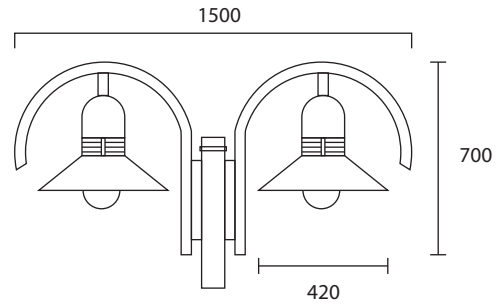

สามารถสั่งทำเป็นแบบ 3 หัว หรือ 4 หัว ได้
ทำตามความสูงได้ตามต้องการ