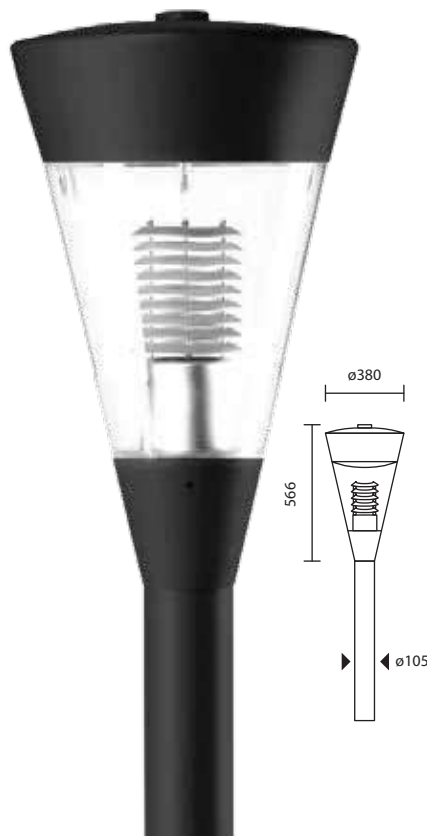

PT-13127

E27 HIE-CE 70W
POLE : 2-6 METER ใช้เสา PT-01(10)
14,900.- (MH70W)

PT-14112

G12 HIE-CE 70W-150W
POLE : 2-6 METER ใช้เสา PT-01(10)
16,300.- (MH70W)
16,400.- (MH150W)

PT-15127

E27 HIE-CE 70W-150W
POLE : 2-6 METER ใช้เสา PT-06
11,000.- (เสาพาดถนนเปล้า)
13,000.- (MH70W)
13,700.- (MH150W)