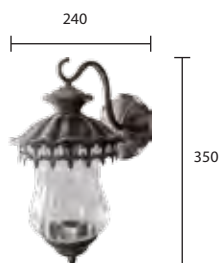

O-20489W
E27 GENIE 18W
E27 LED A60 7W/9W
900.-