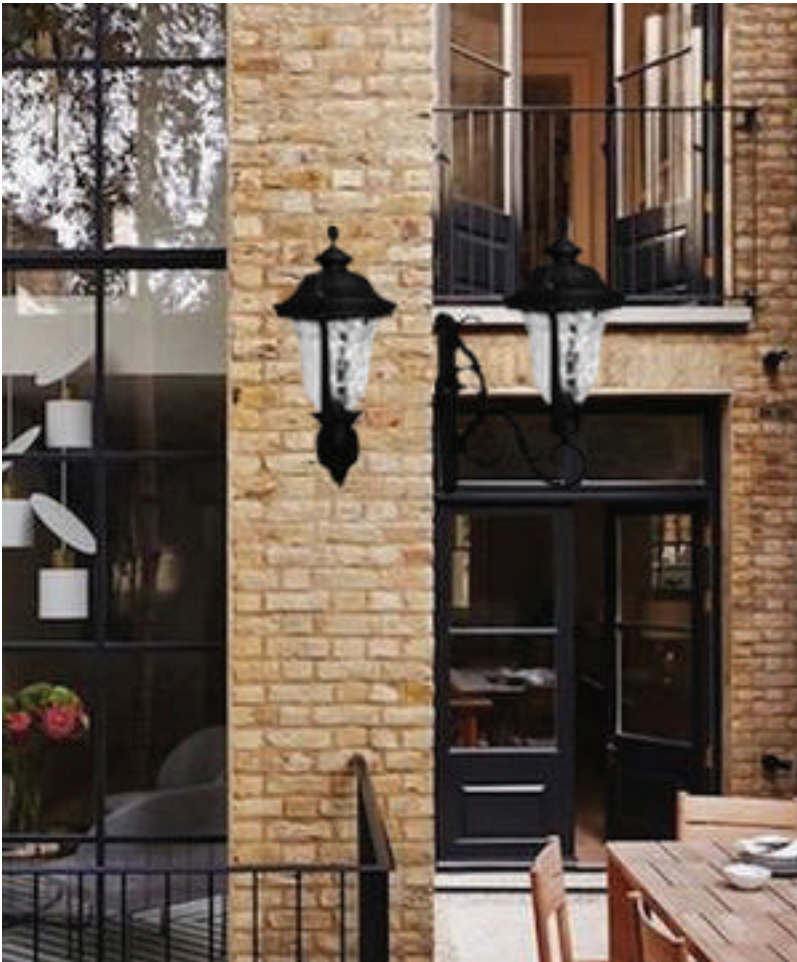

CLASSIC-SERIES

O-1002W/BK

E27
Aluminium/Glass
Black

4,000.-