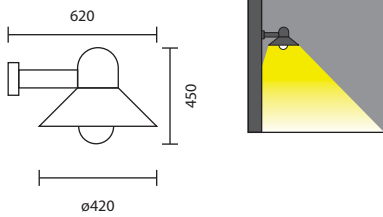

PT-803-2/2
E27 TORNADO 45W
E27 LED A70 14W
18,000.- (3m.)
19,600.- (4m.)

สามารถสั่งทำเป็นแบบ 3 หัว หรือ 4 หัว ได้
ทำตามความสูงได้ตามต้องการ

WALLMOUNT

LUMINAIRE

WM-801-1
E27 TORNADO 45W
E27 LED A70 14W
6,000.-