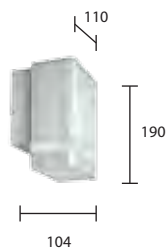

CLASSIC SERIES

UD-211
E27 GENIE 11W
E27 LED A60 7W/9W
1,000.-

UD-421
E27 GENIE 11W
E27 LED A60 7W/9W
1,200.-