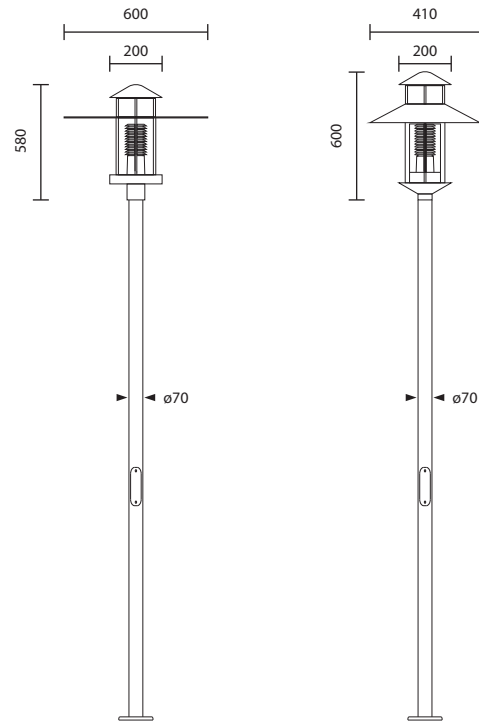

PT-SERIES

METAL HALIDE E27
OUTDOOR ELECTROSTATIC POWDER COATING
DIE-CAST ALUMINIUM HOUSING
(AVAILABLE IN MATT BLACK, GREY & WHITE)
POLYCARBONATE DIFFUSER
IP65