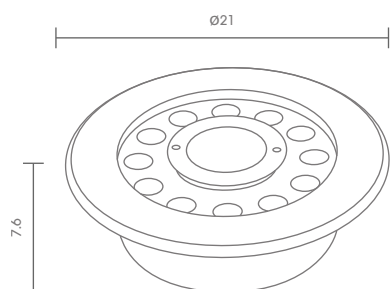

UW-SERIES

Exterior Underwater Lighting

Light-trio

UW-SD817A/24/12

LED 24V 12W
STAINLESS 304
ສາຍຍາວ 5 m.

6,300.- 6400K/3000K

6,930.-

UW