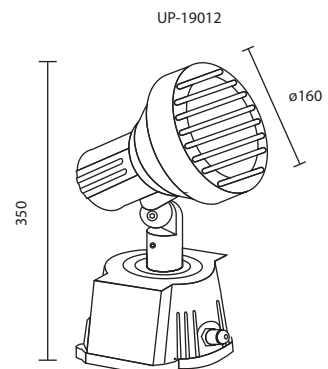

UP-17038/BK

E27 PAR38 120W
E27 LED PAR38 15W
1,300.-

UP-17138/BK

E27 PAR38 120W
E27 LED PAR38 15W
1,300.-

UP-17038

UP-17138

UP-18030/BK
E27 PAR38 120W
E27 LED PAR38 15W
1,300.-

UP-19012/BK
G12 HIT-CE 70W
3,000.-