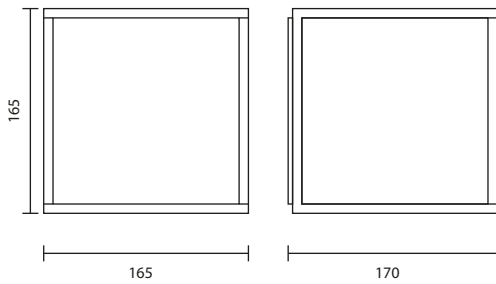

UD-SERIES

Wall Up-Down Light

THE WALL DOWN LIGHT VERSION OFFERS A USER A PERSONALIZED APPLICATION; EX. USING ONE LIGHTING TYPE UPWARD AND ANOTHER TYPE DOWNWARD. THEY ARE PROTECTED FROM INGRESS OF DUST AND WATER THUS CAN BE USED IN BOTH EXTERIOR AND INTERIOR ENVIRONMENT. UD-SERIES CAN SOLVE MANY LIGHTING TASKS IN MODERN ARCHITECTURAL SURROUNDS. THEY ARE WIDELY USED TO ILLUMINATE COLUMNS AND FACADES. THE BODY COMPONENTS ARE MADE OF EXTRUDED ALUMINIUM AND DIE-CAST ALUMINIUM WHICH MAKE THEM HIGH CORROSION RESISTANCE TO THE EXTREME ENVIRONMENT.