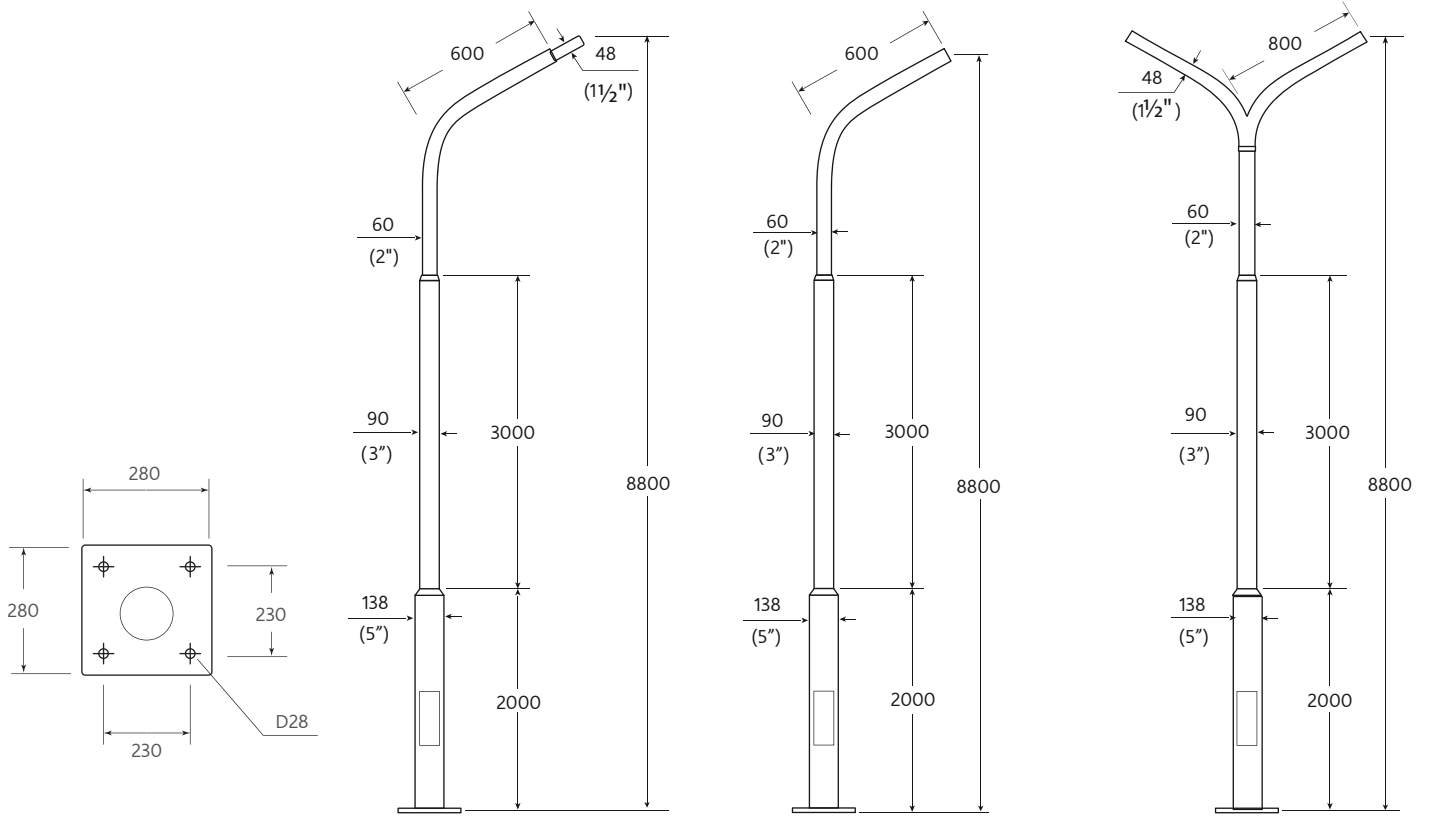

CLASSIC SERIES

PT-03/9

PT-03/9-1/15

เสาตั้งเดี่ยวปลาย 1.50"
สูง 9.00 เมตร
16,500.-

PT-03/9-1/20

เสาตั้งเดี่ยวปลาย 2.00"
สูง 9.00 เมตร
16,500.-

PT-03/9-2/15

เสาตั้งคู่ปลาย 1.50"
สูง 9.00 เมตร
18,000.-