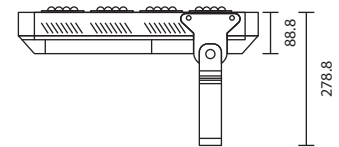

LED-FLO-GK150D/OH
PHILIPS LUMILEDS 3030
15,750-16,500 LM
POWER CONSUMPTION 150W $\pm 5\%$
13,360.-

● ○
3200K 6000K