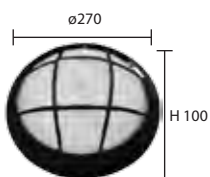

WM-1008
E27 GENIE 18W
E27 LED A60 9W
700.-

WM-2031
E27 GENIE 18W
E27 LED A60 9W
700.-