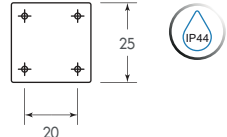

>HIGH QUALITY ALUMINIUM BODY/STEEL POLE
>PAINTING EPOXY COAT
>POWDER COAT
>GLASS DIFFUSER

PT-802-1
E27 TORNADO 45W
E27 LED A70 14W
9,000.- (3m.)
10,600.- (4m.)