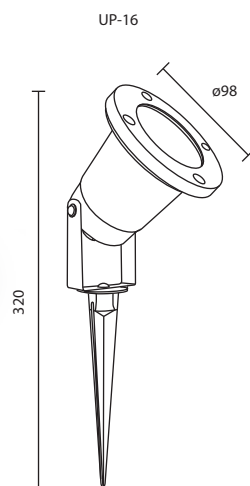

UP-24012/BK
G12 HIT-CE70W
3,000.-

UP-24138/BK
E27 PAR38 120W
E27 LED PAR38 15W
1,800.-

UP-SERIES

Up Light

UP-13/BK

MR16 LED 220V 5.5W
450.-

UP-16/BK

MR16 LED 220V 5.5W
450.-