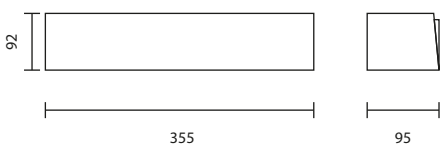

UD-411/BK
E27 TORNADO 15W
1,200.-

UD-412/BK
E27 TORNADO 15Wx2
1,600.-

UD-SERIES

Wall Up-Down Light

UD-450

UD-450/BK
E27 GENIE 18W
1,800.-

UD-462

UD-462/BK
E27 GENIE 18W
1,600.-