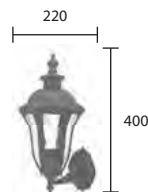

O-0336W
E27 GENIE 18W
E27 LED A60 7W/9W
600.-