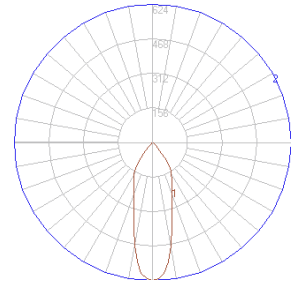

UP-0325/GU10/BK
GU10
Aluminium/Glass
800.-