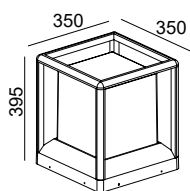

Material: Die-casting aluminum + Frost PC
Voltage: 220-240V, 50/60Hz
Lamp Type: E27
Lamp Watt: max. 20W
Body Color: Dark Grey / Silver / White / Rust