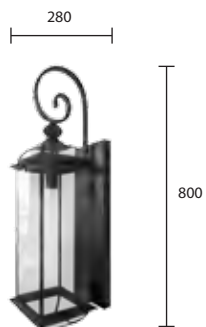

O-L1900W
E27 GENIE 18W
E27 LED A60 7W/9W
8,000.-

O-L0527W/BR
E14 LED 3W
8,600.-