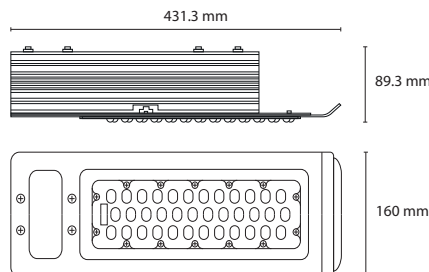

SOLAR-WB-RIO40D/12DC