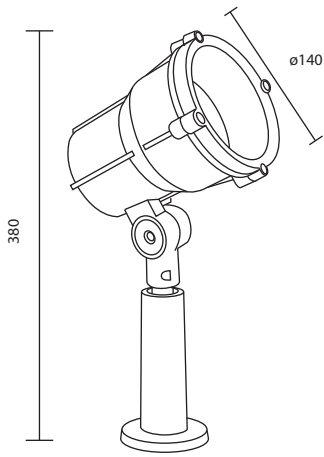

UP-15020/BK
E27 PAR20 50W
E27 LED PAR16 7W
1,300.-

UP-15120/BK
E27 PAR20 50W
E27 LED PAR16 7W
1,300.-

UP-SERIES

Up Light

UP-16030

UP-16130

UP-16030/BK

E27 PAR30 75W
E27 LED PAR30 12W
1,700.-