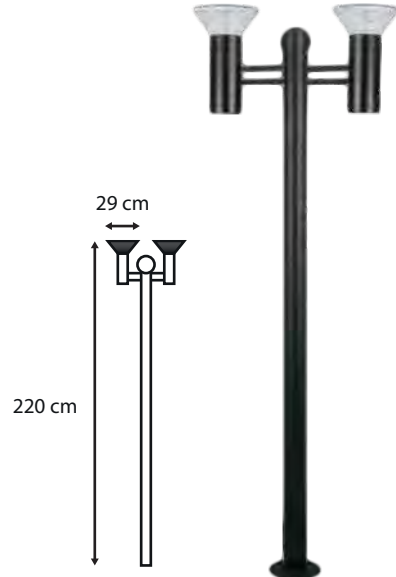

DAY

NIGHT

SOLAR LIGHT

Solar-WM021

7,200.-

Solar-PT021/2

16,000.-

TECHNICAL SPECIFICATIONS