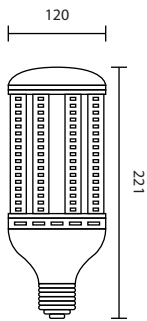

LED-E40 TURBO 36W

3,600-3,560 LM
POWER CONSUMPTION 36W $\pm 5\%$
N/A.-

● 3200K ○ 6000K