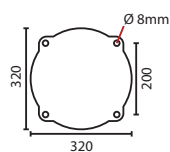

PT-801-1
 E27 TORNADO 45W
 E27 LED A70 14W
 9,000.- (3m.)
 10,600.- (4m.)

PT-801-2
 E27 TORNADO 45W
 E27 LED A70 14W
 10,000.- (3m.)
 11,600.- (4m.)

PT-801-3
 E27 TORNADO 45W
 E27 LED A70 14W
 10,000.- (3m.)
 11,600.- (4m.)