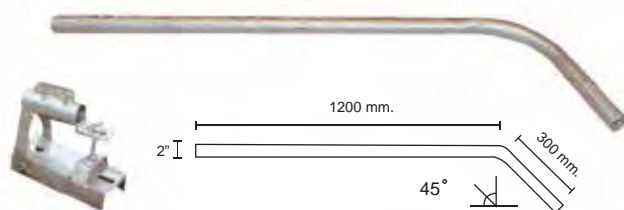

ORH-2-150,200,250