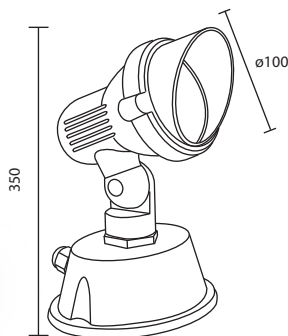

UP-20138/BK
E27 PAR38 120W
E27 LED PAR38 15W
1,800.-

UP-21130/BK
E27 PAR38 120W
E27 LED PAR38 15W
1,300.-

UP-22138/BK
E27 PAR38 120W
E27 LED PAR38 15W
1,800.-

UP-23016/BK
MR16 LED 220V 5.5W
980.-

UP-SERIES