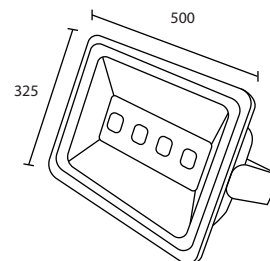

LED FLOODLIGHT-SERIES

ALUMINIUM BODY, WORKING VOLTAGE AC 85-265V, CHIP TYPE EPISTAR
LUMEN PER WATT 90-100 LM/WATT, BEAM ANGLE 120 DEG
LIFE TIME 35,000 Hrs, IP54

LED-FLO100

EPISTAR 100W
9,000-10,000 LM
POWER CONSUMPTION 100W $\pm 5\%$
3,800.-

3200K 6000K

LED-FLO150

EPISTAR 150W
12,750-15,000 LM
POWER CONSUMPTION 150W $\pm 5\%$
5,600.-

3200K 6000K

LED-FLO200

EPISTAR 200W
18,000-20,000 LM
POWER CONSUMPTION 200W $\pm 5\%$
9,000.-

3200K 6000K