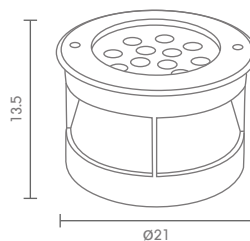

LED 12V 9W
STAINLESS 304
סלרע 5 m.

3,400.- 

3,600.- 

 Light-trio

UW-SD006A/24/15

LED 24V 15W
STAINLESS 304
סלרע 5 m.

3,950.- 

4,400.- 