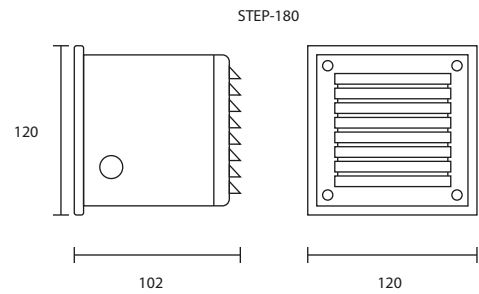

STEP-140/BK
E27 GENIE 11W
E27 LED PLE7W
900.-

STEP-150/BK
E27 GENIE 11W
E27 LED PLE7W
900.-

STEP-160/BK
E27 GENIE 11W
E27 LED PLE7W
900.-

STEP-SERIES

Steplight

STEP-170/BK
G9 LED 220V 2.5W
1,440.-

STEP-180/BK
G9 LED 220V 2.5W
1,440.-