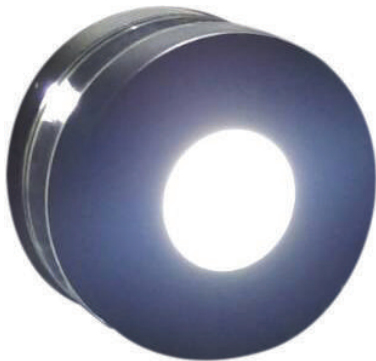

UD-SERIES

Wall Up Down Light