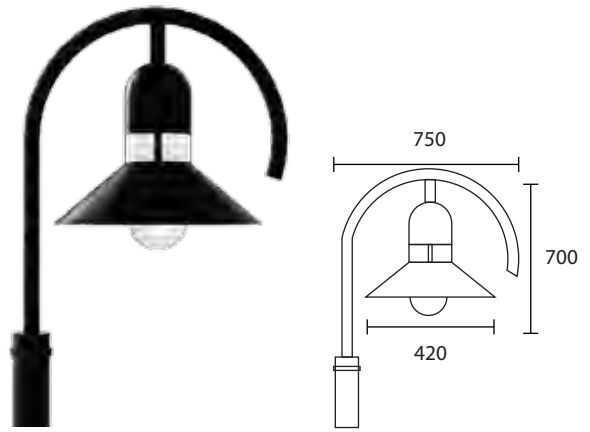

PT-802-3
 E27 TORNADO 45W
 E27 LED A70 14W
 10,000.- (3m.)
 11,600.- (4m.)

>HIGH QUALITY ALUMINIUM BODY/STEEL POLE
 >POWDER COAT
 >GLASS DIFFUSER

PT-803-2
 E27 TORNADO 45W
 E27 LED A70 14W
 10,000.- (3m.)
 11,600.- (4m.)