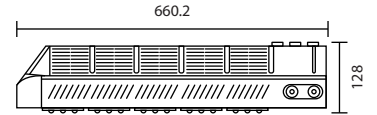

LED-WB-GKMW200D/OH LED-WB-GKMW200W/OH

21,000-22,000 LM
POWER CONSUMPTION 200W ±5%
17,880.- (ໂດນັບ ORH-1.5)

3200K 6000K