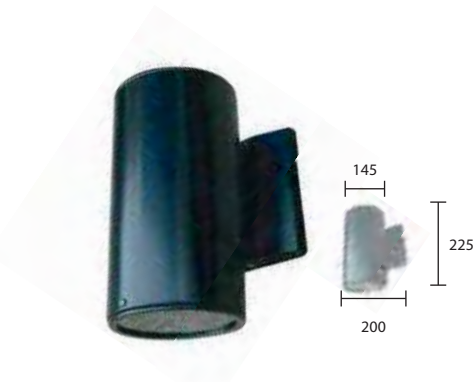

O-P007W
E27 TORNADO 24W
E27 LED A70 14W
1,200.-

O-P20656W
E27 TORNADO 24W
E27 LED A70 14W
1,200.-

O-8039W
E27 TORNADO 24W
E27 LED A70 14W
900.-

CLASSIC SERIES

UD-709/BK
E27 TORNADO 24W
LED PAR38 15W
1,500.-