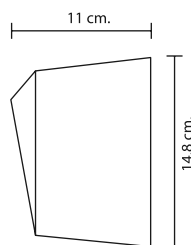

2,800.-

UD-1327/LED/BK

LED4 x 2W 3000K
Aluminium
Glass Cover

1,600.-

UD-1327/LED/BK

UD-SERIES

Wall Up Down Light

UD-0679/LED/BK