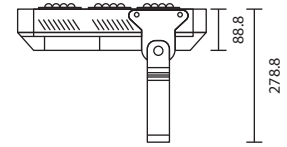

LED FLOODLIGHT-SERIES

ALUMINIUM BODY, WORKING VOLTAGE AC 100-277V,
CHIP TYPE PHILIPS LUMILEDS 3030, LUMEN PER WATT 105-110 LM/WATT,
BEAM ANGLE 75 x 140 DEG, LIFE TIME 50,000 Hrs, IP65

LED-FLO-GK120D/OH
PHILIPS LUMILEDS 3030
12,600-13,200 LM
POWER CONSUMPTION 120W $\pm 5\%$
11,600.-

● ○
3200K 6000K

LED-FLO-GK150D/OH
PHILIPS LUMILEDS 3030
15,750-16,500 LM
POWER CONSUMPTION 150W $\pm 5\%$
13,360.-

● ○
3200K 6000K

LED-FLO-GK200D/OH
PHILIPS LUMILEDS 3030
21,000-22,000LM LM
POWER CONSUMPTION 200W $\pm 5\%$
N/A.-

● ○
3200K 6000K