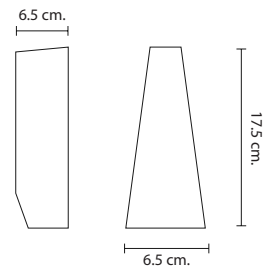

UD-0766/LED/BK

LED Cree 2X3W 3000K
Aluminium

2,000.-