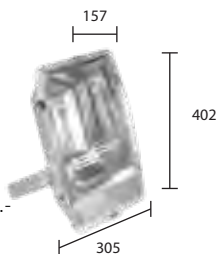

เสาตั้งคู่ปลาย 1.50"
สูง 9.00 เมตร
18,000.-

FLOODLIGHT

LUMINAIRE

FLO-100/500
Rx7S 500W 480.-
(พร้อมหลอด)

FLO-100/1500
Rx7S 1500W 1,400.-
(พร้อมหลอด)

FLO-1078
E27 TORNADO 65W 1,600.-
(โคมเปล่า)

FLO-102-70/150
HPS-MH-70 (Rx7S) 3,000.-
HPS-MH-150 (Rx7S) 3,400.-
(ครบชุด)