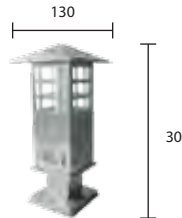

WALLMOUNT LUMINAIRE

O-20658W
E27 GENIE 14W
E27 LED A60 9W
1,000.-

O-P-F003W
E27 GENIE 14W
E27 LED A60 9W
1,000.-

O-20658S
E27 GENIE 14W
E27 LED A60 9W
900.-

O-P005W
E27 GENIE 14W
E27 LED A60 9W
1,400.-

O-P007S
E27 TORNADO 24W
E27 LED A70 14W
1,200.-