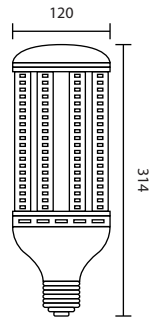

LED-E40 TURBO 80W

6,400-6,800 LM
POWER CONSUMPTION 80W $\pm 5\%$
N/A.-

● 3200K ○ 6000K