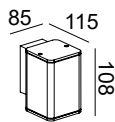

UD-M1953/1
880.-

UD-M1963/1
880.-

UD-M1951/2
1,000.-

UD-M1961/2
1,000.-

Material: Die-casting aluminum + Clear glass
 Voltage: 220-240V, 50/60Hz
 Lamp Type: GU10
 Lamp Watt: max. 35W
 Body Color: Dark Grey / Silver / White / Rust