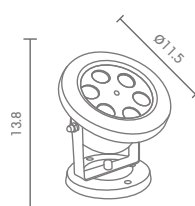

Light-trio

UW-SD816A/12/6

LED 12V 6W
STAINLESS 304
סהררר 5 m.

2,730.- 6400K/3000K

3,010.-

Light-trio

UW-SD816A/12/9

LED 12V 9W
STAINLESS 304
סהררר 5 m.

3,360.- 6400K/3000K

3,700.-

Light-trio

UW-SD816A/24/15

LED 24V 15W
STAINLESS 304
סהררר 5 m.

5,180.- 6400K/3000K

5,740.-