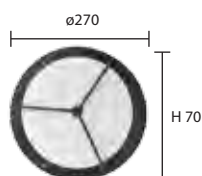

WM-2003
E27 GENIE 18W
E27 LED A60 9W
600.-