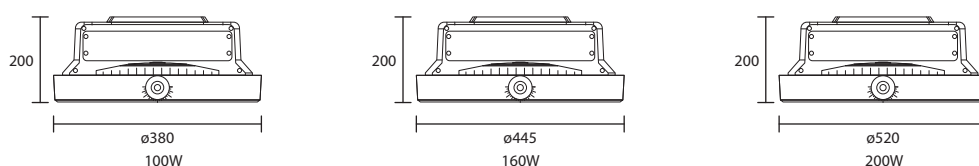

การติดตั้งมี 3 แบบ

HOOK
(แกมมาในชุด)

POLE

BRACKET

| | PICTURE | PRICE |
|----------------|---------|---------|
| LED-HB-POLE/OP | | 1,000.- |
| LED-HB-BAR/OP | | 800.- |

DIMENSIONAL DRAWING

LED E40 BULB TURBO