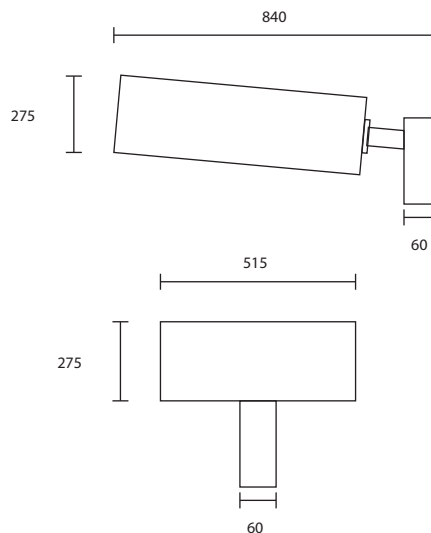

PT-SERIES

MATAL HALIDE E27 250-400W (PT-200502), MATAL HALIDE E27 1,000W (PT-200505)

OUTDOOR ELECTROSTATIC STEEL BODY (AVAILABLE IN MATT BLACK, GREY & WHITE)

TEMPERED GLASS

IP65

PT-200502 (ASSYM)

Pole : 2-6 meter ใช้เสา PT-06
8,900.- (โคมเปล่า)