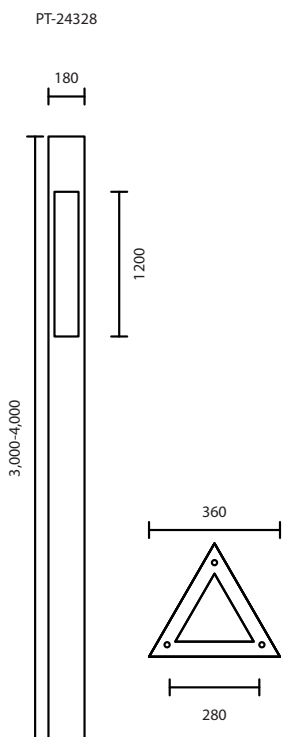

PT-SERIES

STEEL BODY POWDER COATING.
(AVAILABLE IN MATT BLACK, GREY & WHITE)
POLYCARBONATE DIFFUSER
IP65

PT-24328
G5 T5 3x28W
LED 3x18W
19,000.- (3.5 ม. T5)
21,000.- (4 ม. T5)
19,000.- (3.5 ม. LED)
21,000.- (4 ม. LED)

PT-31428
G5 T5 4x28W
LED 4x18W
17,500.- (3 ม. 3 ถัง)
17,500.- (3 ม. 4 ถัง)
18,500.- (3.5 ม. 3 ถัง)
18,500.- (3.5 ม. 4 ถัง)
19,500.- (4 ม. 3 ถัง)
19,500.- (4 ม. 4 ถัง)