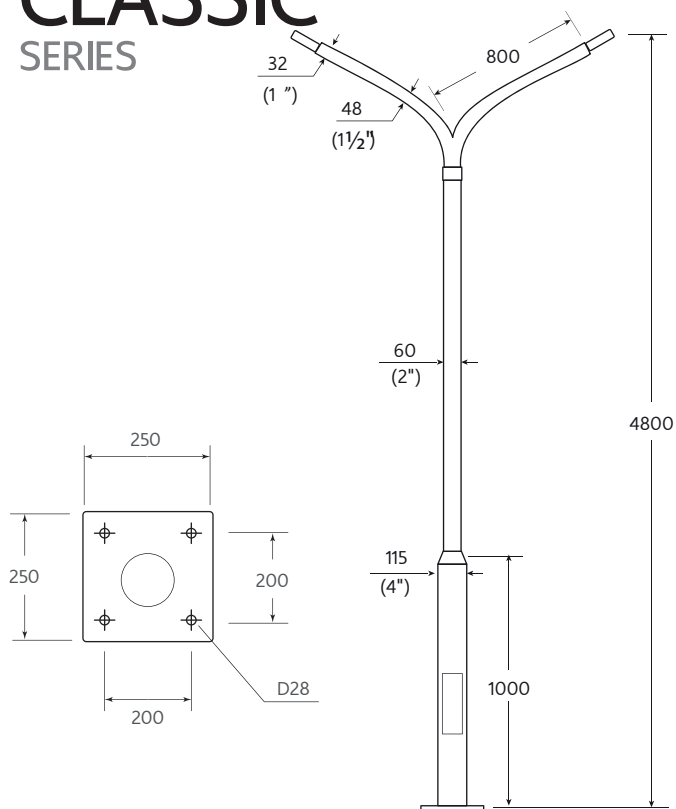

CLASSIC SERIES

PT-03/5-2/10

เสากิ่งคู่ปลาย 1.00"
สูง 5.00 เมตร
9,000.-