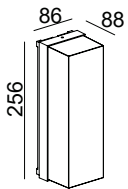

Material: Die-casting aluminum + Clear PC
Voltage: 220-240V, 50/60Hz
Lamp Type: E27(A60)
Lamp Watt: max. 15W
Body Color: Dark Grey / Silver / White / Rust

E27LED

IP65