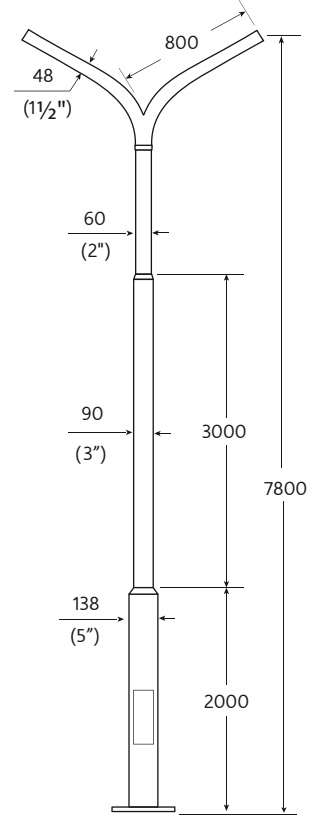

PT-03/8-2/15
เสากิ่งคู่ปลาย 1.50"
สูง 8.00 เมตร
16,500.-