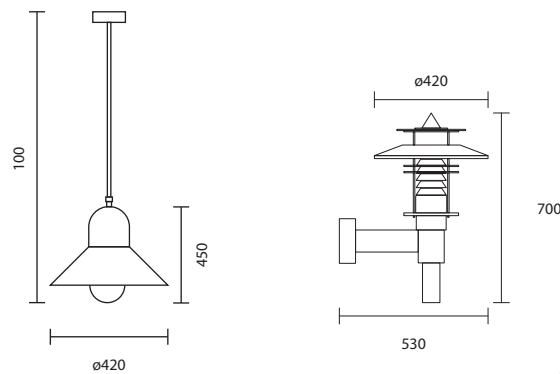

WALLMOUNT

LUMINAIRE

WM-801-1
E27 TORNADO 45W
E27 LED A70 14W
6,000.-

WM-801-2
E27 TORNADO 45W
E27 LED A70 14W
7,000.-