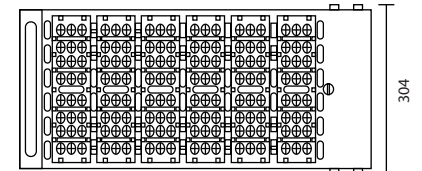

LED-WB-GKMW240D/OH LED-WB-GKMW240W/OH

25,200-26,400 LM
POWER CONSUMPTION 240W ±5%
19,710.- (ໂດນັບ ORH-1.5)

3200K 6000K