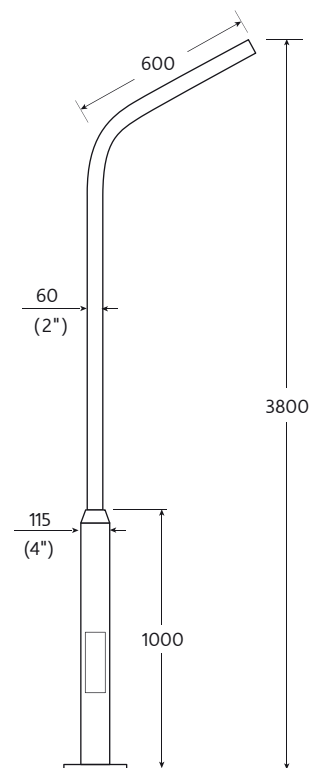

PT-03/4-1/20

เสากิ่งเดี่ยวปลาย 2.00"
สูง 4.00 เมตร
6,400.-