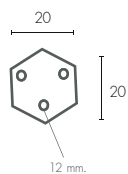

CLASSIC SERIES

PT-A1/BK
1,000.-