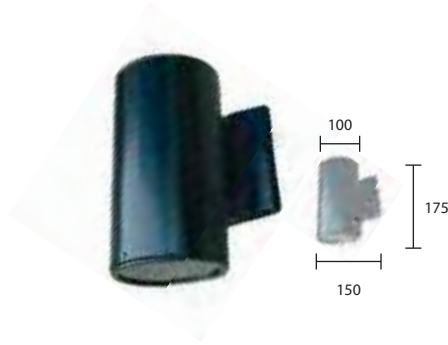

O-P007W
E27 TORNADO 24W
E27 LED A70 14W
1,200.-

O-P20656W
E27 TORNADO 24W
E27 LED A70 14W
1,200.-

O-8039W
E27 TORNADO 24W
E27 LED A70 14W
900.-

CLASSIC SERIES

UD-709/BK
E27 TORNADO 24W
LED PAR38 15W
1,500.-