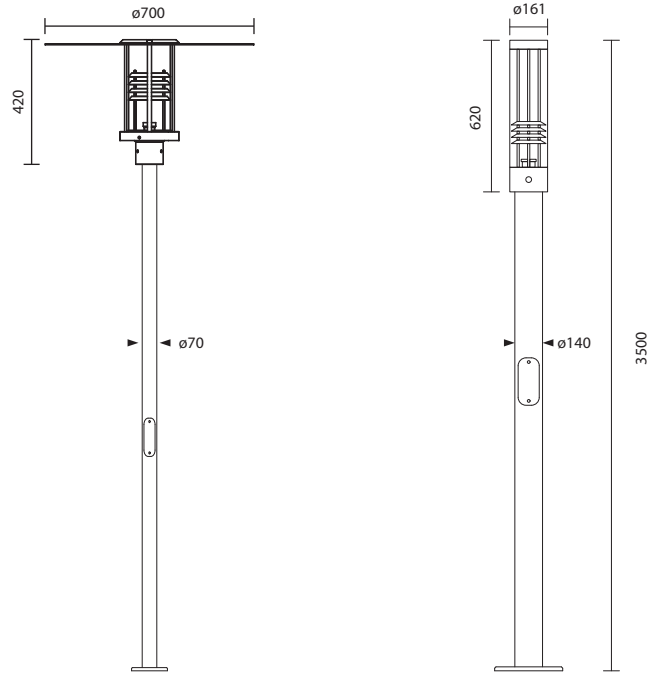

PT-7701

E27 TORNADO 65W
 E27 LED 40W
 Pole : 2-6 meter ใช้เสา PT-01 (7)
 11,500.-
 (ราคาเฉพาะโคม)

PT-7702

E27 TORNADO 65W
 E27 LED 40W
 23,000.- (3.5 ม.)

PT-SERIES

STEEL BODY POWDER COATING.
 (AVAILABLE IN MATT BLACK, GREY & WHITE)
 POLYCARBONATE DIFFUSER
 IP65