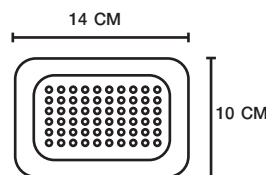

SOLAR UPLIGHT

UPLIGHT KIT

โคม Spotlight LED

LONG LIFE

20,000

Hours

รายละเอียดและคุณสมบัติสินค้า

เหมาะสำหรับใช้ส่องตามแนวทางเดิน ส่องป้าย ส่องต้นไม้ เป็นต้น เพื่อเพิ่มความสว่างให้กับบ้านและสวน เปิดปิดอัตโนมัติในตอนกลางคืน โดยลูกลูกสามารถ เปิด-ปิด ได้ด้วยตัวเอง มีสวิทช์ในตัว

สายไฟ 3 ม.

รหัสสินค้า : SOLAR-UP60-KIT

ออกแบบมาใช้งาน : ภายนอกโดยเฉพาะ ทนแดด ทนฝน IP65

วัสดุภายนอกผลิตจาก : พลาสติก ABS สีดำ อย่างดี สวยงามทนทาน ดูดี

ขนาดสินค้า : ตัวโคมไฟ : 14 x 10 CM / แผงโซลาร์เซลล์ : 25 x 19 CM

เวลาการชาร์จจากแสงอาทิตย์ : 6 ชั่วโมง

เวลาทำงานกลางคืน : 8 ชั่วโมง

จำนวนหลอดไฟ LED : 60 หลอด

สี : Daylight

อุณหภูมิของสี : 6500k

ความสว่าง : >200 lumen

มุมมองลำแสงองศา : 180°

ระยะตรวจจับ : รอบทิศทางหน้าโคมไฟ 120 องศา (ระยะ 2-5 เมตร)

แผงโซลาร์เซลล์ : 5V / 5W

รัศมีความสว่าง : ประมาณ 6-10 ตารางเมตร

** หลอดไฟ LED มีอายุการใช้งานไม่ต่ำกว่า 20,000 ชม. เป็นลักษณะหลอดที่มีขั้วขา ซึ่งมีความทนทาน ไม่เสียง่าย **