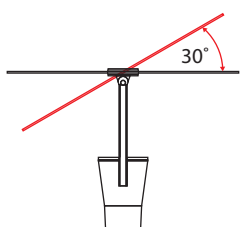

PT-SERIES

METAL HALIDE G12 70-150W 220V AC.

OUTDOOR ELECTROSTATIC POWDER COATING

DIE-CAST ALUMINIUM HOUSING

(AVAILABLE IN MATT BLACK, GREY & WHITE)

TEMPERED GLASS

IP65

PT-30112

G12 CDM-T 70,150W

LED 55W

POLE : 2-6 METER ใช้ เสา PT-01 (10)

ราคาเฉพาะตัว

15,200 (MH70W)

15,300 (MH150W)

25,296 (LED 75W)