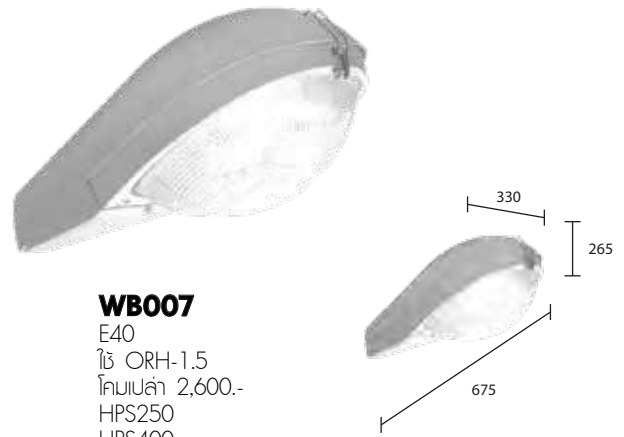

WB007

E40
ใช้ ORH-1.5
โคมเปล้า 2,600.-
HPS250
HPS400