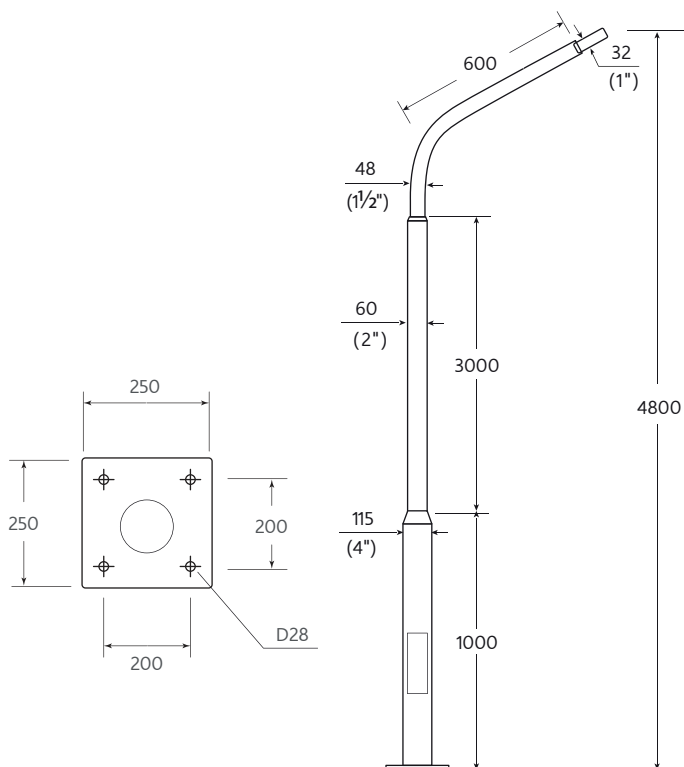

PT-03/5-1/10

เสากิ่งเดี่ยวปลาย 1.00"
สูง 5.00 เมตร
7,400.-