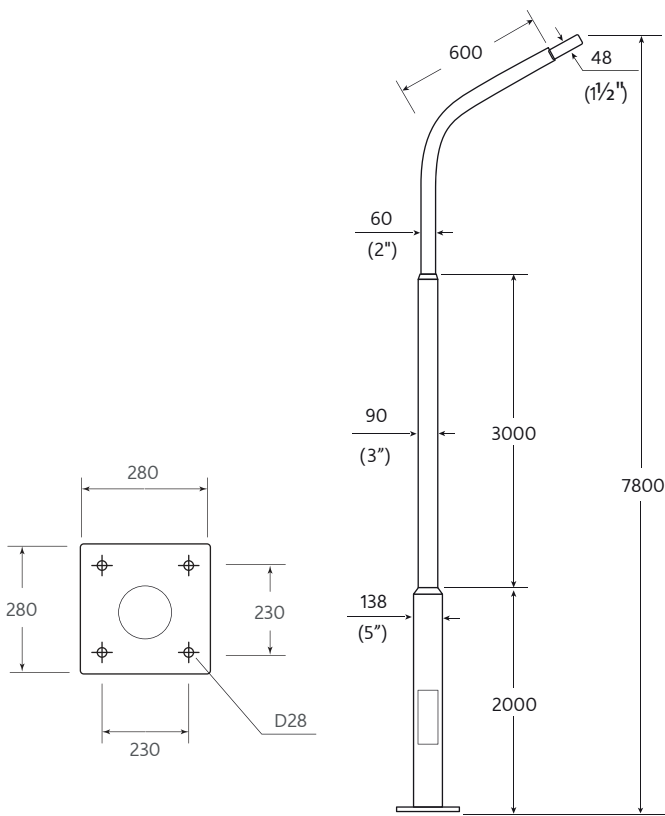

CLASSIC SERIES

PT-03/8

PT-03/8-1/15
เสากิ่งเดี่ยวปลาย 1.50"
สูง 8.00 เมตร
15,000.-