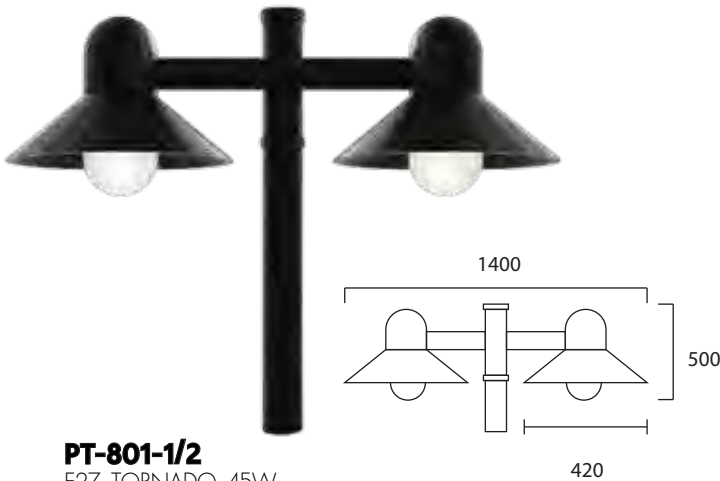

PT-801-1/2
E27 TORNADO 45W
E27 LED A70 14W
16,000.- (3m.)
17,600.- (4m.)