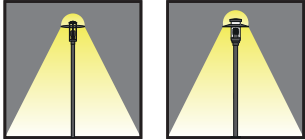

PT-SERIES

METAL HALIDE E27
OUTDOOR ELECTROSTATIC POWDER COATING
DIE-CAST ALUMINIUM HOUSING
(AVAILABLE IN MATT BLACK, GREY & WHITE)
POLYCARBONATE DIFFUSER
IP65

PT-810
E27 TORNADO 24W
Pole : 2-4 m ใ้ใช้เสา PT-01 (7)
12,000.- (เฉพาะโคม)