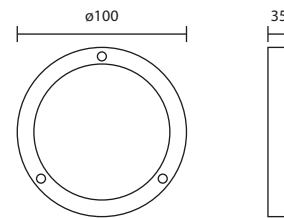

STEP-1201
G9 LED 220V 2.5W
600.-

STEP-1202
G9 LED 220V 2.5W
600.-

STEP-1203
G9 LED 220V 2.5W
600.-

STEP-1201

STEP-1202

STEP-1203

STEP-SERIES

Steplight