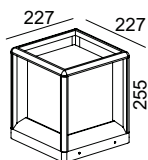

Material: Die-casting aluminum + Frost PC
Voltage: 220-240V, 50/60Hz
Lamp Type: E27
Lamp Watt: max. 20W
Body Color: Dark Grey / Silver / White / Rust