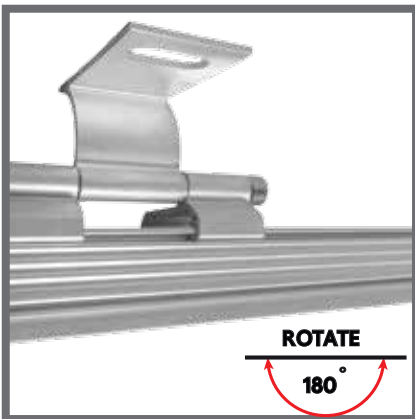

LED-STRIP1M

EXTRUDED ALUMINIUM BODY, SURFACE ANODIZED OXIDATION TREATMENT, WORKING VOLTAGE AC 220V,
3mm. TEMPERED GLASS, BEAM ANGLE 15°/30°/45°/60° DEG,
LIFE TIME 50,000 Hrs, IP65

LED-STRIP1M

LED 1x18W 220V CREE
3,000.-

3000K

4000K

6000K