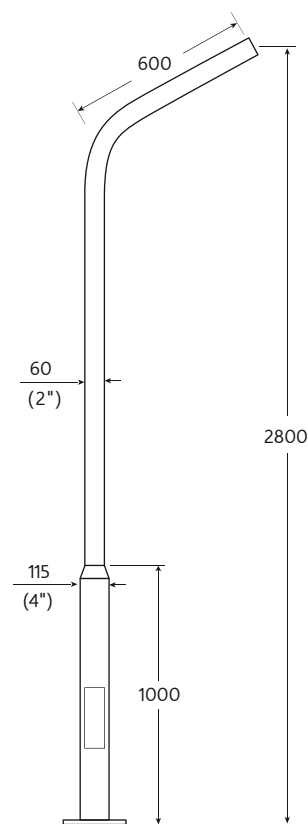

PT-03/3-1/20

เสาตั้งเดี่ยวปลาย 2.00"
สูง 3.00 เมตร
5,400.-