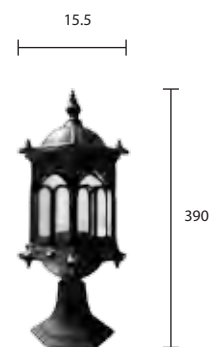

O-5007W
E27 GENIE 18W
E27 LED A60 9W
920.-

O-5007S
E27 GENIE 18W
E27 LED A60 9W
920.-

O-9022W
E27 GENIE 18W
E27 LED A60 9W
580.-

O-9022S
E27 GENIE 18W
E27 LED A60 9W
580.-

CLASSIC SERIES

O-0179C
E27 GENIE 18W
E27 LED A60 7W/9W
780.-