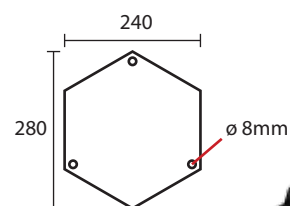

BASE PT-F100 (7)