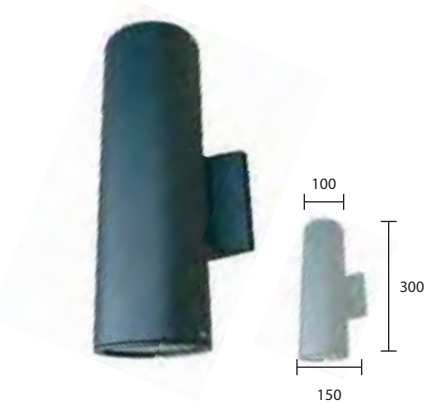

UD-709/2/S/BK
E27 GENIE 11Wx2
E27 LED A60 7W/9Wx2
1,300.-