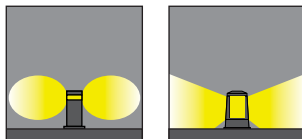

BOR-SERIES

BOR