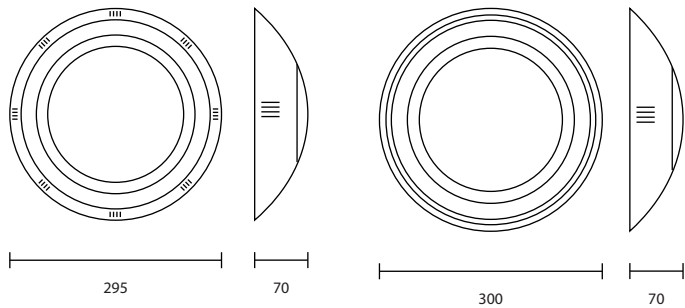

UW-LED-SD616

UW-G-7633/5

LED 12V 5W
2,640.-
(สายไฟยาว 5 เมตร)

WH RD WW GN BL RGB
(AUTO)

UW-G-SD816/10

LED 12V 10W
2,640.-
(สายไฟยาว 5 เมตร)

WH RD WW GN BL RGB
(AUTO)

UW-SERIES