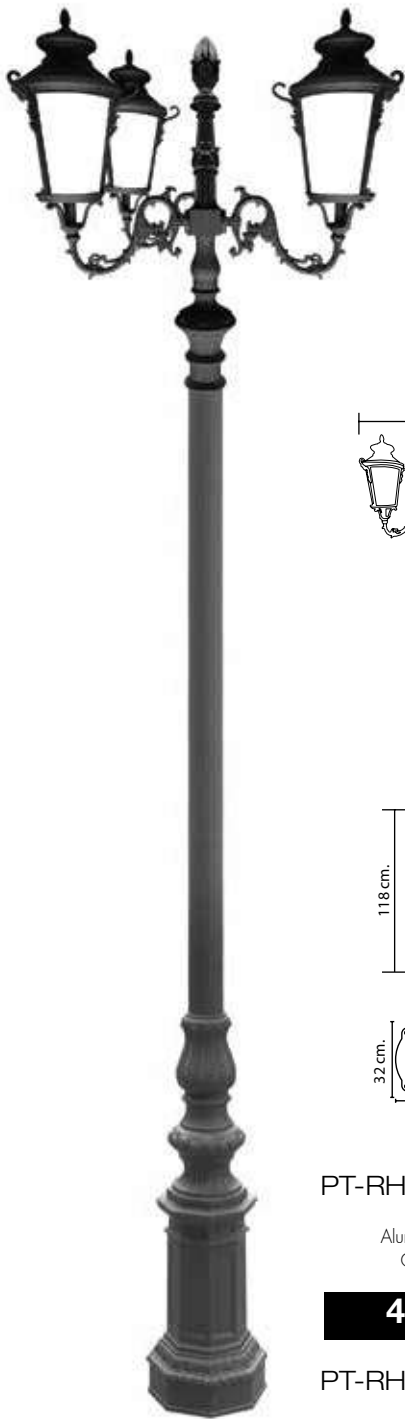

PT-RHS15527-H4.5

E27 X 3

Aluminium Housing

Glass Diffuser

Matt Black

40,000.-

PT-RHS15527-H3.5

E27 X 3

Aluminium Housing

Glass Diffuser

Matt Black

38,000.-