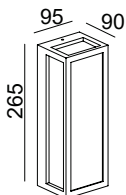

Material: Die-casting aluminum + Clear PC
Voltage: 220-240V, 50/60Hz
Lamp Type: E27(A60)
Lamp Watt: max. 15W
Body Color: Dark Grey / Silver / White / Rust

E27LED

IP65