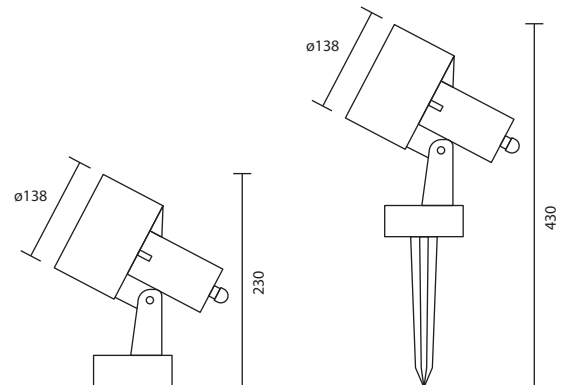

UP-5903/BK
E27 LED PAR38 15W
1,500.-

UP-5904/BK
E27 LED PAR38 15W
1,500.-

UP-SERIES

Up Light

UP-5903

UP-5904

UP-SERIES

Up Lights