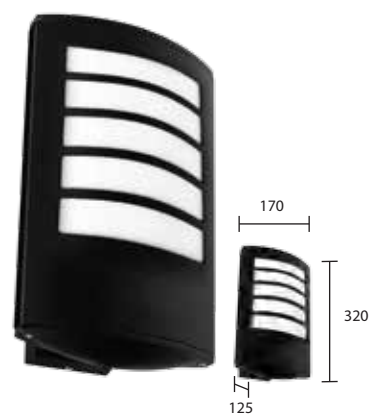

O-5006W
E27 GENIE 18W
E27 LED A60 7W/9W
480.-

O-5006S
E27 GENIE 18W
E27 LED A60 7W/9W
480.-

O-5019C
E27 GENIE 18W
E27 LED A60 7W/9W
500.-

O-5019W
E27 GENIE 18W
E27 LED A60 7W/9W
440.-

O-5019S
E27 GENIE 18W
E27 LED A60 7W/9W
440.-