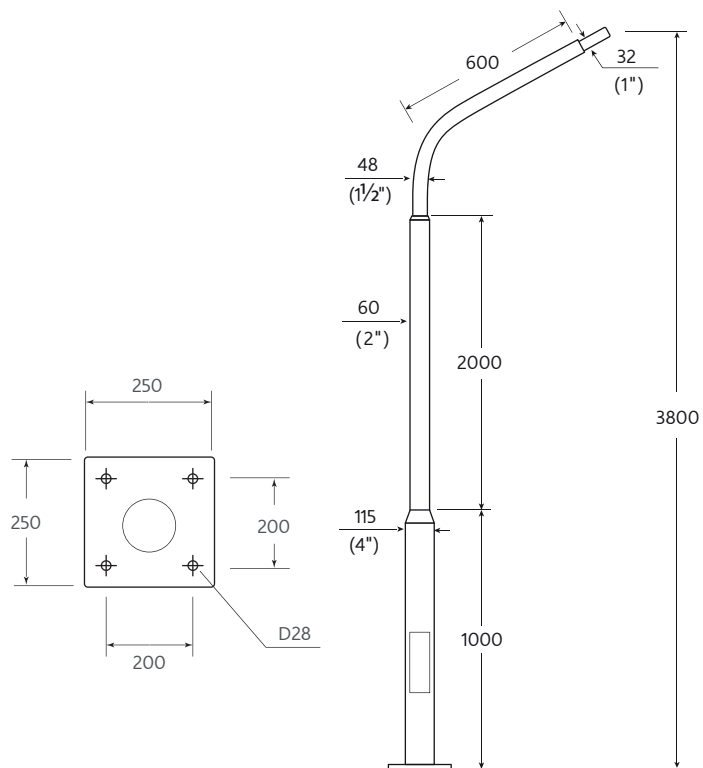

PT-03/4-1/10

เสากิ่งเดี่ยวปลาย 1.00"
สูง 4.00 เมตร
6,400.-