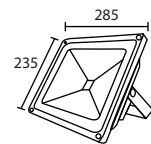

LED-FLO50

EPISTAR 50W
4,750-5,000 LM
POWER CONSUMPTION 50W $\pm 5\%$
1,980.-

3200K 6000K