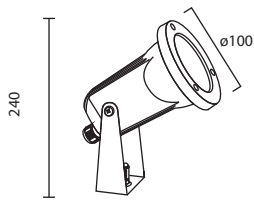

UP-14020/BK
E27 PAR20 50W
E27 LED PAR16 7W
960.-

UP-14120/BK
E27 PAR20 50W
E27 LED PAR16 7W
960.-

UP-SERIES

Up Light

UP-14020

UP-14120

UP-SERIES

Up Light