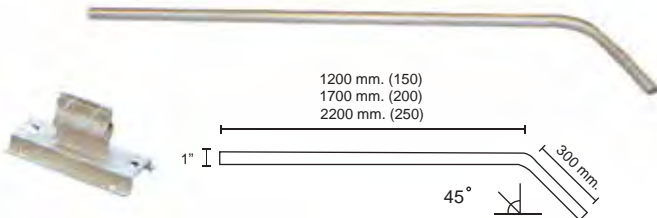

ORH-1-150,200,250