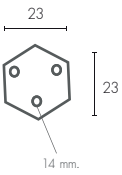

PT-A4-20263J
E27 GENIE 18W
5,200.-

PT-A4-5006/3
E27 GENIE 18Wx3
4,960.-

PT-A4-20719/3
E27 GENIE 18Wx3
4,960.-

PT-A4-8055/3
E27 GENIE 18Wx3
6,520.-

CLASSIC SERIES

FL-AA
240.-

PT-A4/BK
2,800.-

PT-A4-800/2/AB
E27 GENIE 18Wx2
4,800.-