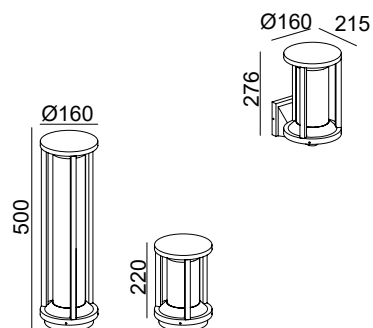

E27LED

IP65