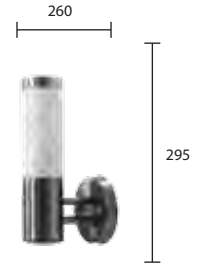

O-P-F003W
E27 GENIE 14W
E27 LED A60 9W
1,000.-