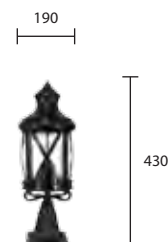

O-68XL-S
E27 TORNADO 24W
E27 LED A70 14W
2,200.-

O-0389W
E27 TORNADO 24W
E27 LED A70 14W
4,000.-

CLASSIC SERIES

O-8239/2W/RB
E27 GENIE 14W x2
E27 LED A60 10W x2
1,400.-

O-8239/2S/RB
E27 GENIE 14W x2
E27 LED A60 10W x2
1,400.-