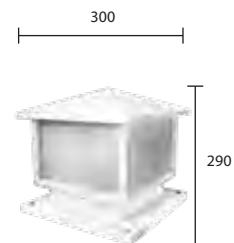

O-H013S/WH
E27 GENIE 18W
E27 LED A60 7W/9W
2,200.-