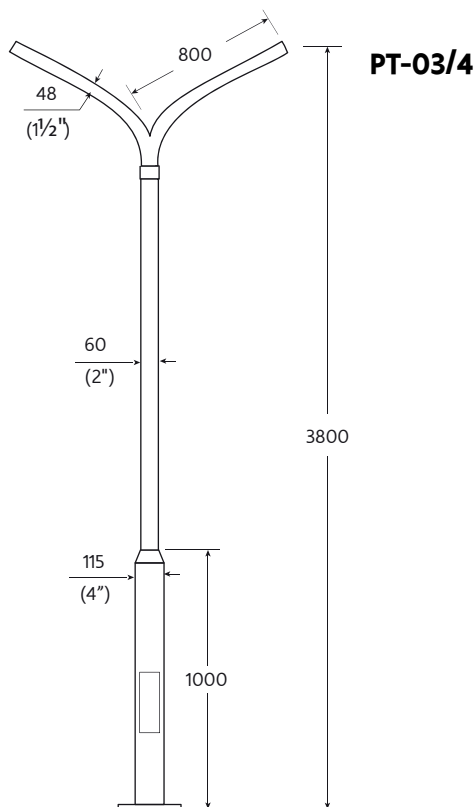

PT-03/4

PT-03/4-2/15

เสากิ่งคู่ปลาย 1.50"
สูง 4.00 เมตร
7,400.-