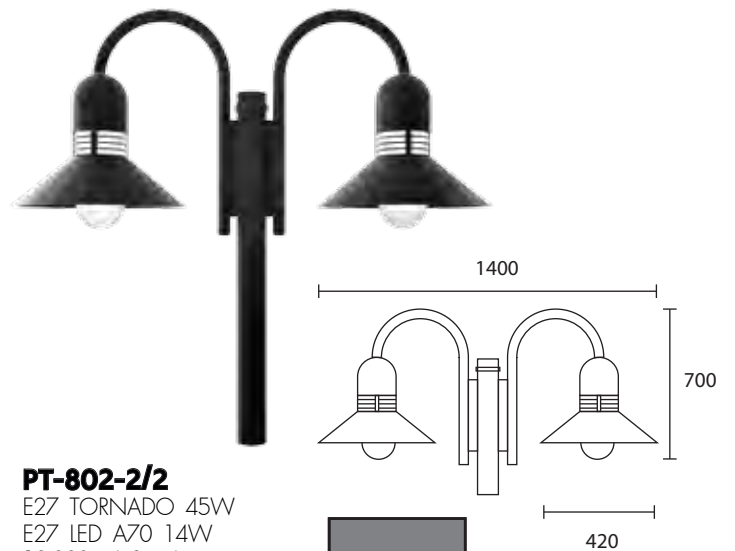

PT-802-2/2
E27 TORNADO 45W
E27 LED A70 14W
18,000.- (3m.)
19,600.- (4m.)