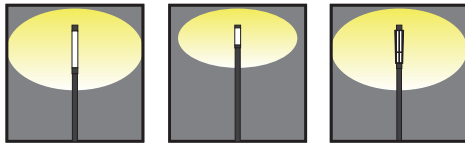

PT-SERIES

DIE-CAST ALUMINIUM HOUSING POWDER COATING
(AVAILABLE IN MATT BLACK, GREY & WHITE)
POLYCARBONATE DIFFUSER
IP65

PT-16321

G5 T5 3x21W
16,000.- (ԲՏԱՆՃ 3 Ա.)
17,000.- (ԲՏԱՆՃ 3.5 Ա.)
18,000.- (ԲՏԱՆՃ 4 Ա.)

PT-163LED

LED 3x18W
16,500.- (ԲՏԱՆՃ 3 Ա.)
17,500.- (ԲՏԱՆՃ 3.5 Ա.)
18,000.- (ԲՏԱՆՃ 4 Ա.)