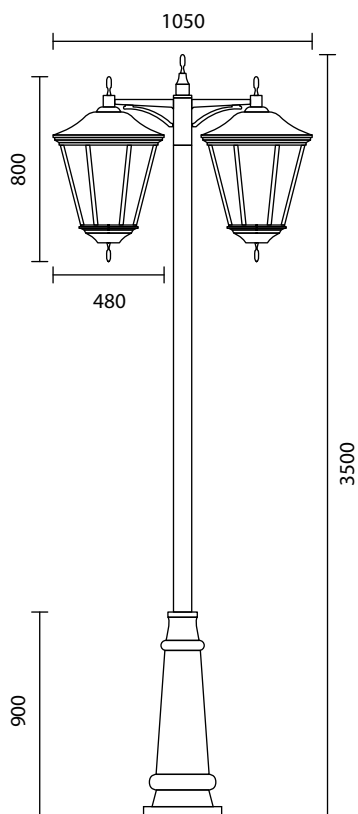

PT-801-1
 E27 TORNADO 45W
 E27 LED A70 14W
 9,000.- (3m.)
 10,600.- (4m.)

PT-801-2
 E27 TORNADO 45W
 E27 LED A70 14W
 10,000.- (3m.)
 11,600.- (4m.)

PT-801-3
 E27 TORNADO 45W
 E27 LED A70 14W
 10,000.- (3m.)
 11,600.- (4m.)