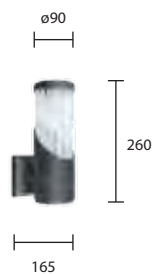

UD-421
E27 GENIE 11W
E27 LED A60 7W/9W
1,200.-