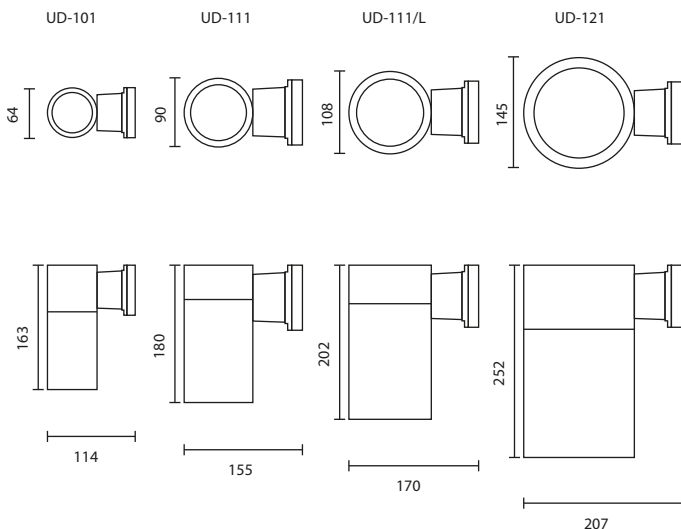

UD-111/GY
E27 LED A60 9W
700.-

UD-111/BK
E27 LED A60 9W
700.-

UD-111/L/GY
E27 LED A60 9W
1,000.-

UD-111/L/BK
E27 LED A60 9W
1,000.-

UD-121/GY
E27 LED A70 14W
2,400.-

UD-121/BK
E27 LED A70 14W
2,400.-

UD-SERIES