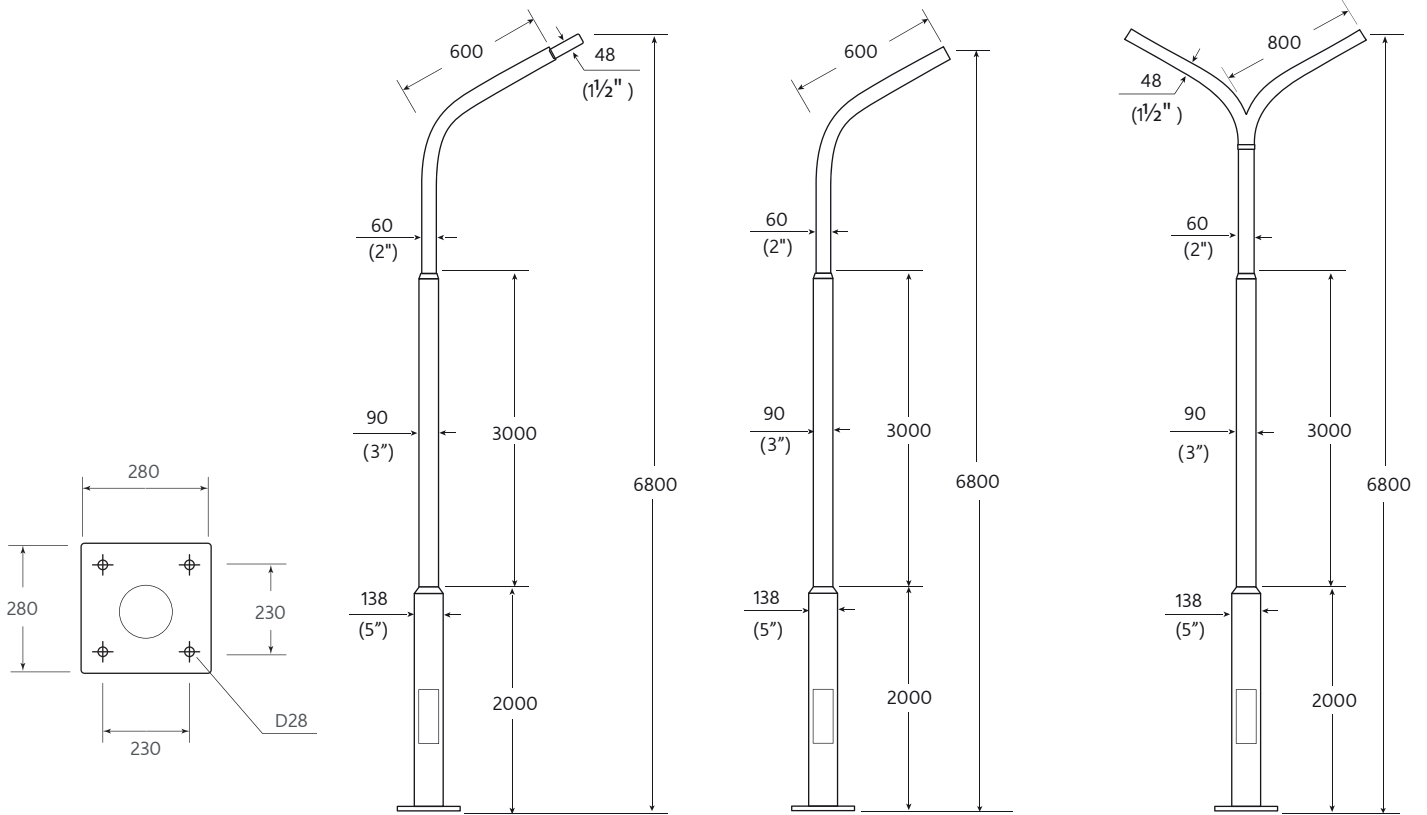

CLASSIC SERIES

PT-03/7

PT-03/7-1/15
เสากึ่งเดี่ยวปลาย 1.50"
สูง 7.00 เมตร
14,000.-

PT-03/7-1/20
เสากึ่งเดี่ยวปลาย 2.00"
สูง 7.00 เมตร
14,000.-

PT-03/7-2/15
เสากึ่งคู่ปลาย 1.50"
สูง 7.00 เมตร
15,500.-