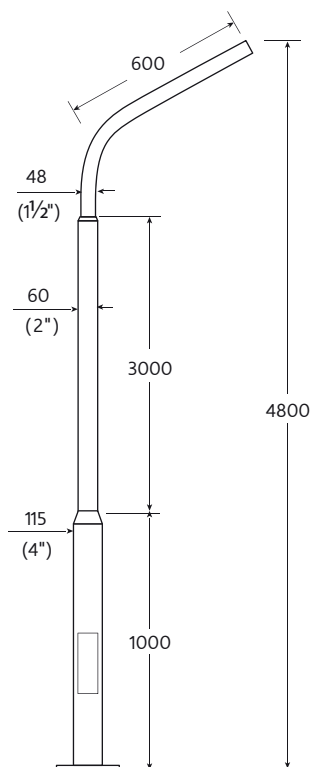

PT-03/5-1/15

เสากิ่งเดี่ยวปลาย 1.50"
สูง 5.00 เมตร
8,000.-