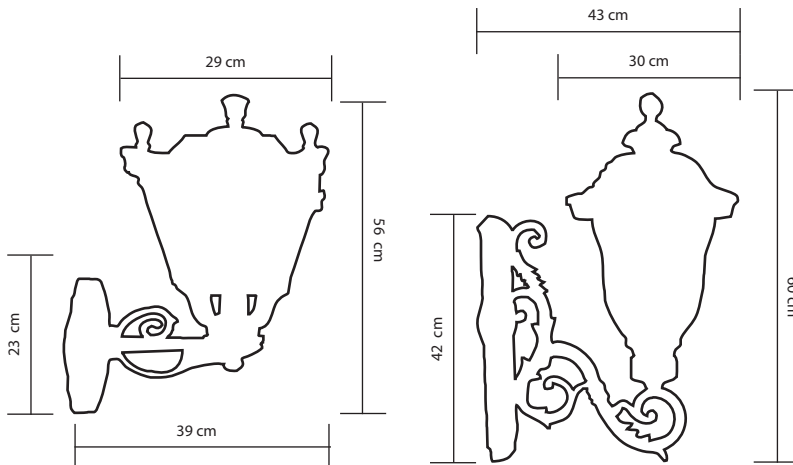

CLASSIC-SERIES

O-1002W/BK

E27
Aluminium/Glass
Black

4,000.-

O-1003W/BK

E27
Aluminium/Glass
Black

3,600.-