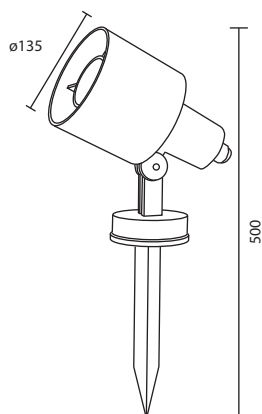

UP-17038/BK

E27 PAR38 120W
E27 LED PAR38 15W
1,300.-

UP-17138/BK

E27 PAR38 120W
E27 LED PAR38 15W
1,300.-

UP-17038

UP-17138

UP-18030/BK
E27 PAR38 120W
E27 LED PAR38 15W
1,300.-

UP-19012/BK
G12 HIT-CE 70W
3,000.-