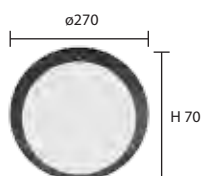

WM-2002
E27 GENIE 18W
E27 LED A60 9W
600.-