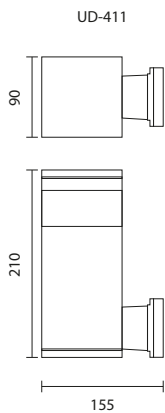

UD-SERIES

Wall Up-Down Light

THE WALL DOWN LIGHT VERSION OFFERS A USER A PERSONALIZED APPLICATION; EX. USING ONE LIGHTING TYPE UPWARD AND ANOTHER TYPE DOWNWARD. THEY ARE PROTECTED FROM INGRESS OF DUST AND WATER THUS CAN BE USED IN BOTH EXTERIOR AND INTERIOR ENVIRONMENT. UD-SERIES CAN SOLVE MANY LIGHTING TASKS IN MODERN ARCHITECTURAL SURROUNDS. THEY ARE WIDELY USED TO ILLUMINATE COLUMNS AND FACADES. THE BODY COMPONENTS ARE MADE OF EXTRUDED ALUMINIUM AND DIE-CAST ALUMINIUM WHICH MAKE THEM HIGH CORROSION RESISTANCE TO THE EXTREME ENVIRONMENT.