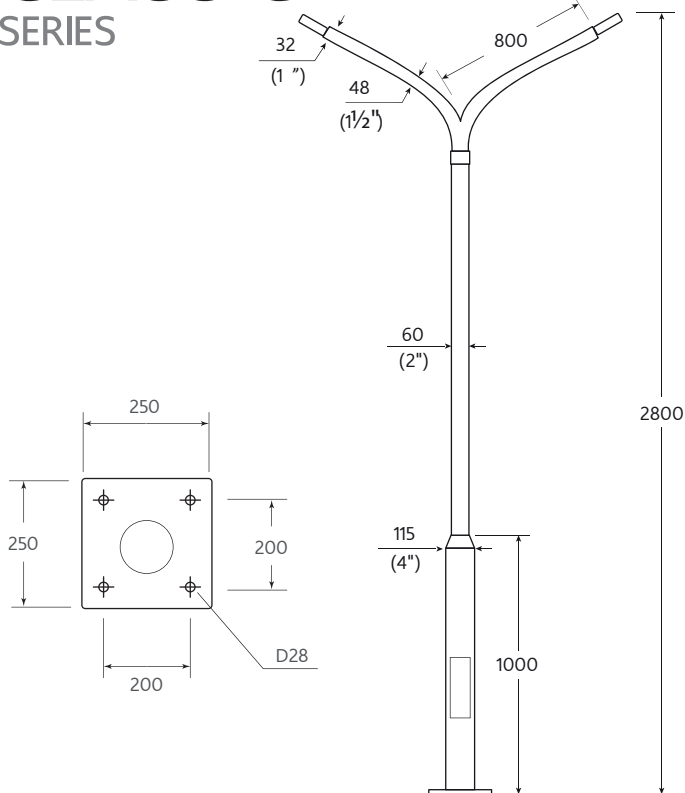

CLASSIC SERIES

PT-03/3-2/10

เสาตั้งคู่ปลาย 1.00"
สูง 3.00 เมตร
7,000.-