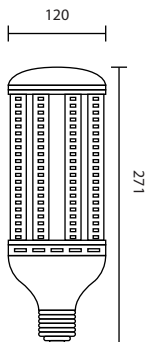

LED-E40 TURBO 54W

5,400-5,940 LM
POWER CONSUMPTION 54W $\pm 5\%$
N/A.-

● 3200K ○ 6000K

LED-E40 TURBO 120W

9,600-10,200 LM
POWER CONSUMPTION 120W $\pm 5\%$
N/A.-

● 3200K ○ 6000K