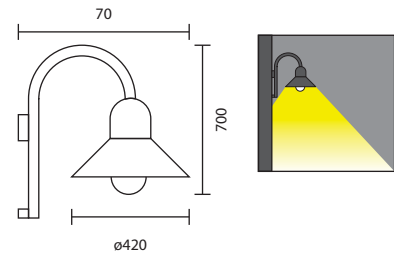

WM-802-1
E27 TORNADO 45W
E27 LED A70 14W
6,000.-