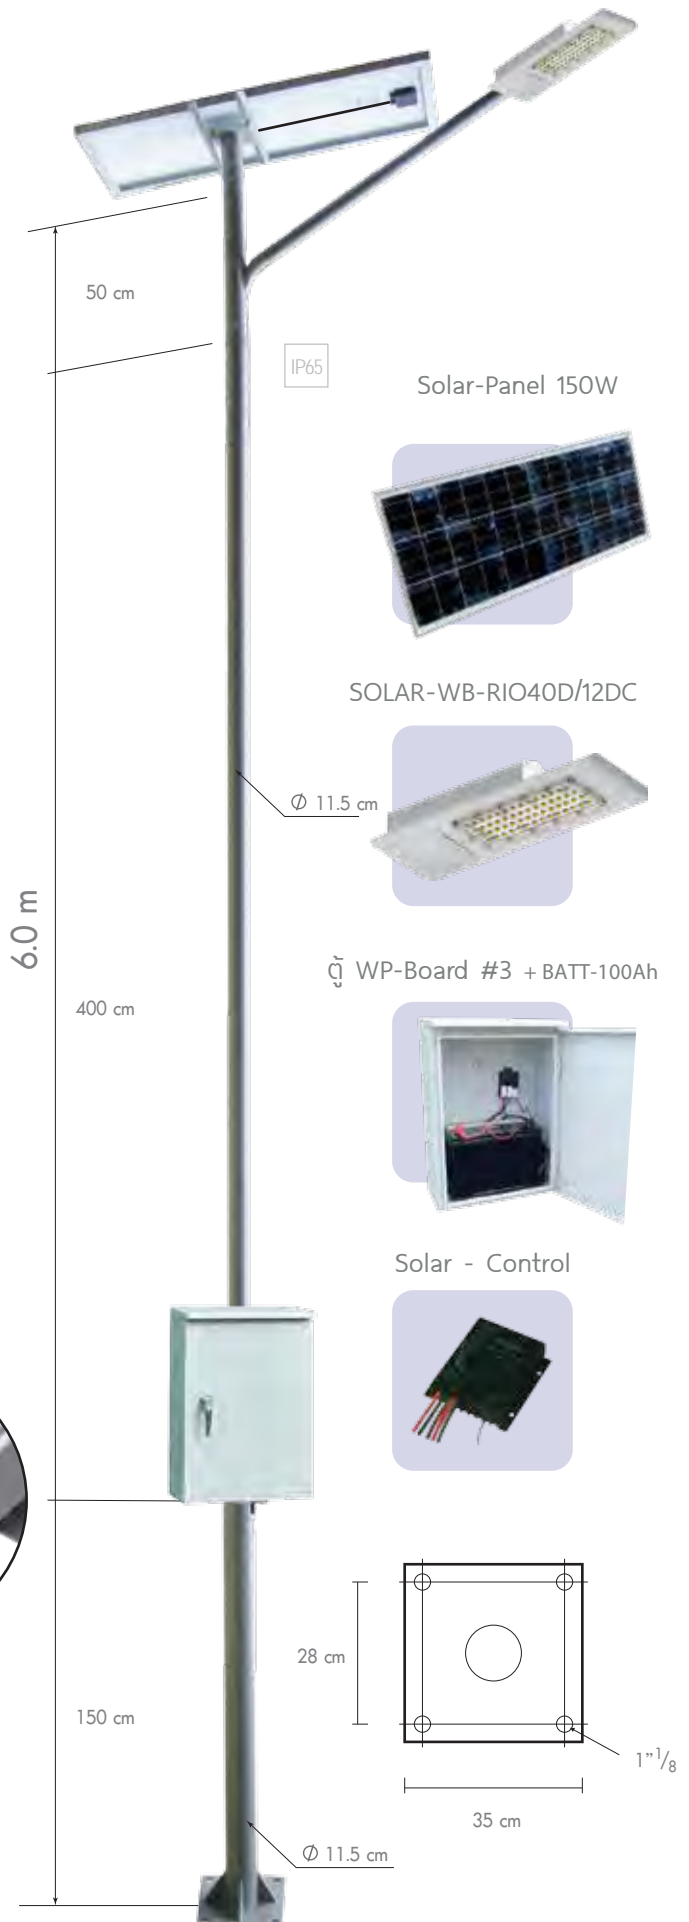

Ø 11.5 cm

IP65