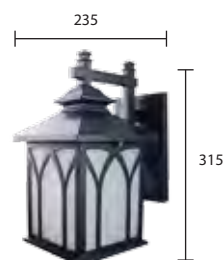

Pole Top

PT-263/LED/BK-H3

LED 3X14W
Aluminium

14,000.- (အမှတ် 3 ပ.)

CLASSIC SERIES

O-0318W
E27 GENIE 18W
E27 LED A60 9W
1,600.-

O-A0131W
E27 GENIE 18W
E27 LED A60 9W
1,300.-

O-0202W
E27 GENIE 18W
E27 LED A60 9W
1,500.-