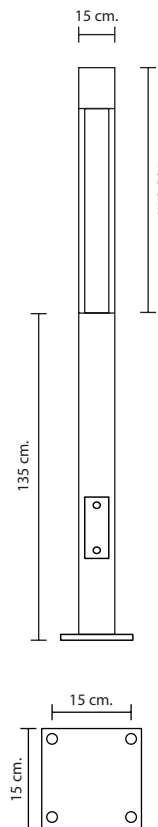

PT-SERIES

Pole Top

PT-103104-30/LED/SBK-H3

LED COB 30W 3000K
Aluminium

20,000.- (ราคาครบชุด)