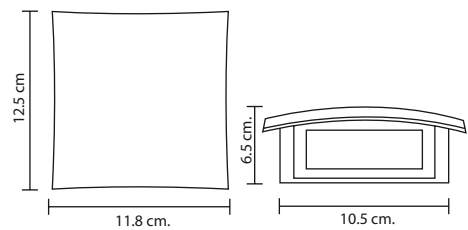

2,800.-

UD-1327/LED/BK

LED4 x 2W 3000K
Aluminium
Glass Cover

1,600.-

UD-1327/LED/BK

UD-SERIES

Wall Up Down Light

UD-0679/LED/BK