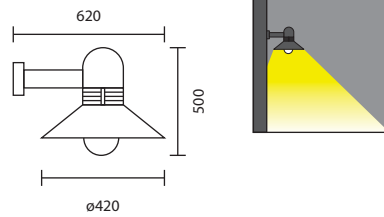

WALLMOUNT

LUMINAIRE

WM-801-1
E27 TORNADO 45W
E27 LED A70 14W
6,000.-

WM-801-2
E27 TORNADO 45W
E27 LED A70 14W
7,000.-