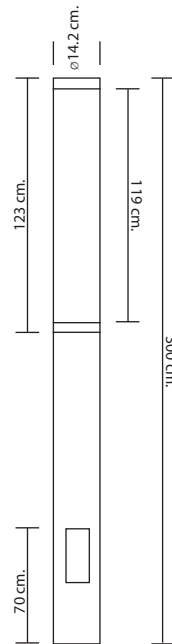

PT-SERIES

Pole Top

PT-263/LED/BK-H3

LED 3X14W
Aluminium

14,000.- (အမှတ် 3 ပ.)