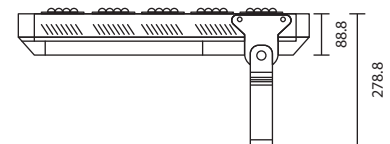

LED-FLO-GK200D/OH
PHILIPS LUMILEDS 3030
21,000-22,000LM LM
POWER CONSUMPTION 200W $\pm 5\%$
N/A.-

● ○
3200K 6000K