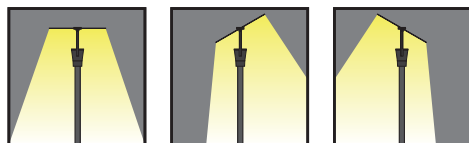

PT-SERIES

METAL HALIDE G12 70-150W 220V AC.

OUTDOOR ELECTROSTATIC POWDER COATING

DIE-CAST ALUMINIUM HOUSING

(AVAILABLE IN MATT BLACK, GREY & WHITE)

TEMPERED GLASS

IP65

PT-30112

G12 CDM-T 70,150W

LED 55W

POLE : 2-6 METER ใช้ เสา PT-01 (10)

ราคาเฉพาะตัว

15,200 (MH70W)

15,300 (MH150W)

25,296 (LED 75W)