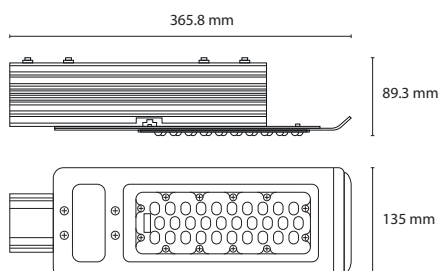

SOLAR-WB-RIO25D/12DC

Ø 60mm