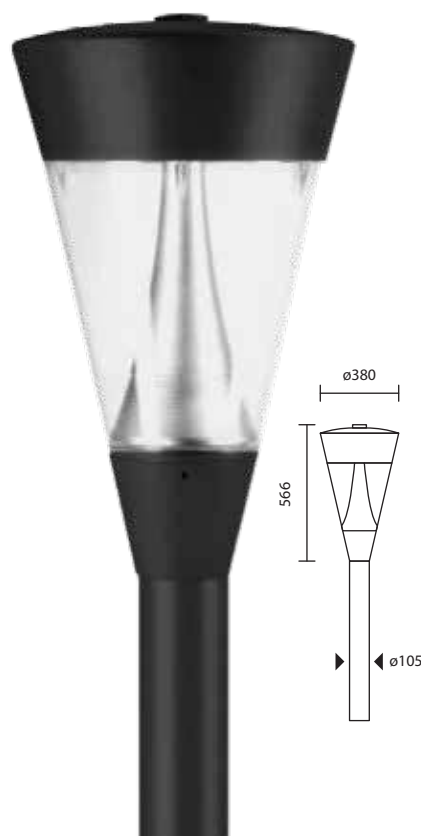

PT-13127

E27 HIE-CE 70W
POLE : 2-6 METER ใช้เสา PT-01(10)
14,900.- (MH70W)

PT-14112

G12 HIE-CE 70W-150W
POLE : 2-6 METER ใช้เสา PT-01(10)
16,300.- (MH70W)
16,400.- (MH150W)

PT-15127

E27 HIE-CE 70W-150W
POLE : 2-6 METER ใช้เสา PT-06
11,000.- (เสาพาดถนนเปล้า)
13,000.- (MH70W)
13,700.- (MH150W)