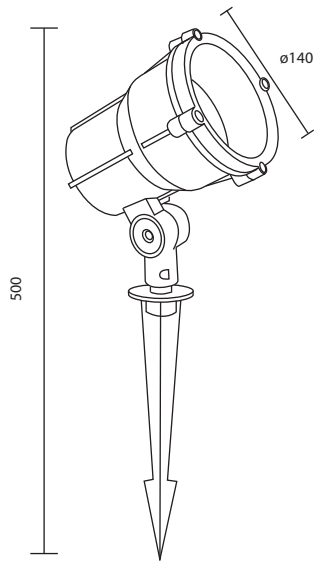

UP-15020/BK
E27 PAR20 50W
E27 LED PAR16 7W
1,300.-

UP-15120/BK
E27 PAR20 50W
E27 LED PAR16 7W
1,300.-

UP-SERIES

Up Light

UP-16030

UP-16130

UP-16030/BK

E27 PAR30 75W
E27 LED PAR30 12W
1,700.-