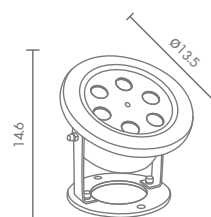

Light-trio

UW-SD816A/12/6

LED 12V 6W
STAINLESS 304
סהררר 5 m.

2,730.- 6400K/3000K

3,010.-

Light-trio

UW-SD816A/12/9

LED 12V 9W
STAINLESS 304
סהררר 5 m.

3,360.- 6400K/3000K

3,700.-

Light-trio

UW-SD816A/24/15

LED 24V 15W
STAINLESS 304
סהררר 5 m.

5,180.- 6400K/3000K

5,740.-