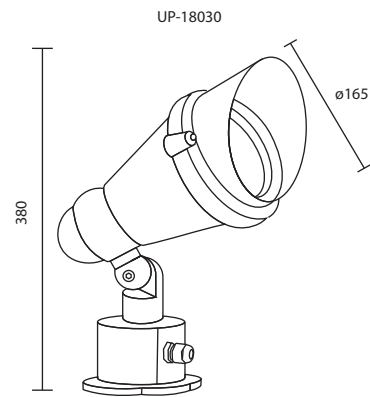

UP-17038/BK

E27 PAR38 120W
E27 LED PAR38 15W
1,300.-

UP-17138/BK

E27 PAR38 120W
E27 LED PAR38 15W
1,300.-

UP-17038

UP-17138

UP-18030/BK
E27 PAR38 120W
E27 LED PAR38 15W
1,300.-

UP-19012/BK
G12 HIT-CE 70W
3,000.-