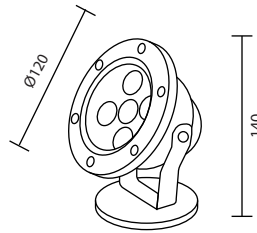

(สายไฟยาว 5 เมตร)

WH RD WW GN BL RGB

(AUTO)

UW-SERIES

Underwater Lights

STAINLESS STEEL 304, LED 12V (USE TRANSFORMER 12V AC)

IP68

UW-LED-7633/5