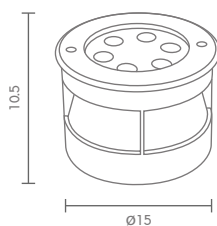

LED 12V 9W
STAINLESS 304
סלרע 5 m.

3,400.- 

3,600.- 

 Light-trio

UW-SD006A/24/15

LED 24V 15W
STAINLESS 304
סלרע 5 m.

3,950.- 

4,400.- 