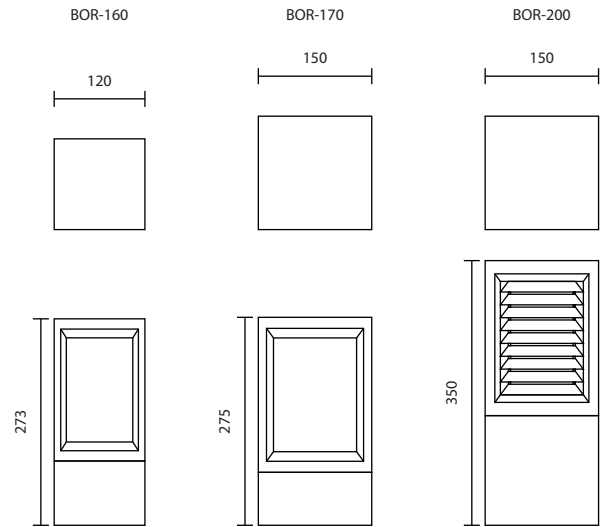

OPAL POLYCARBONATE DIFFUSER

IP 54

BOR-130/BK
E27 TORNADO 45W
2,600.-

BOR-130S/BK
E27 TORNADO 24W
1,920.-

BOR-SERIES

BOR

ALUMINIUM BODY POWDER COATED (BLACK, GREY)
GLASS DIFFUSER IP54

BOR-160/BK
E27 GENIE 18W
2,000.-