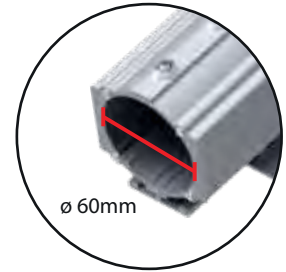

LED STREETLIGHT-SERIES

ALUMINIUM BODY, WORKING VOLTAGE AC 100-277V,
CHIP TYPE PHILIPS LUMILEDS 3030, LUMEN PER WATT 105-110 LM/WATT,
BEAM ANGLE 75 x 140 DEG, LIFE TIME 50,000 Hrs, IP65

DRIVER

LED-WB-GKMW80D/OH LED-WB-GKMW80W/OH

8,400-8,800 LM
POWER CONSUMPTION 80W ±5%
9,380.- (ໂຄຸ້ມໂອຮໂນ-1.5)

3200K 6000K