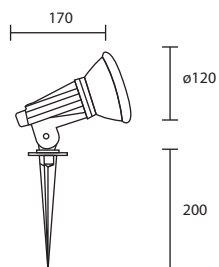

UP-17/BK

MR16 LED 220V 5.5W
450.-

UP-310

E27 PAR38 120W
300.-

UP-311-P

E27 PAR38 120W
300.-

UP-5905/GU10/BK

GU10 LED 220v 5W
1,200.-
(ขาปักดิน 200.-)