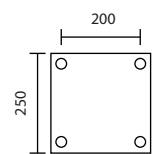

PT-27127
E27 TORNADO 45W
E27 LED 40W
Pole : 2-4 meter ឆ្នែតា PT-02 (7)
9,000.- (លេរោះតែរ)