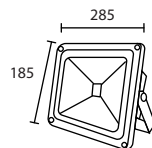

LED-FLO30

EPISTAR 30W
2,700-3,000 LM
POWER CONSUMPTION 30W $\pm 5\%$
1,500.-

3200K 6000K