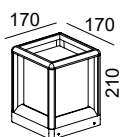

Material: Die-casting aluminum + Frost PC
Voltage: 220-240V, 50/60Hz
Lamp Type: E27
Lamp Watt: max. 20W
Body Color: Dark Grey / Silver / White / Rust