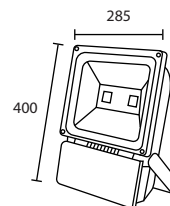

LED-FLO100

EPISTAR 100W
9,000-10,000 LM
POWER CONSUMPTION 100W $\pm 5\%$
3,800.-

3200K 6000K