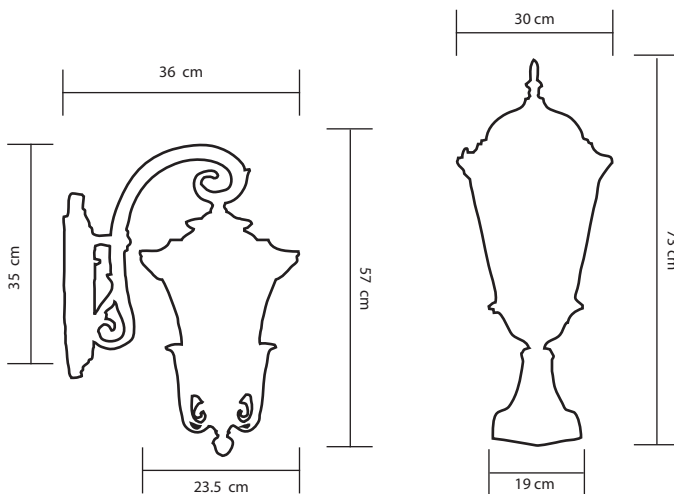

E27
Aluminium/Glass
Black

4,000.-

O-68XLS/BK

E27
Aluminium/Glass
Black

2,200.-

CLASSIC SERIES

PT-01

| MODEL | DIMENSION (mm.) | | | | | PRICE |
|----------------|-----------------|------|----|----|-----|----------|
| | H | D | W | W1 | R | |
| PT-01/2.5 (7) | 250 | 7.5 | 25 | 20 | 2.5 | 4,400.- |
| PT-01/2.5 (10) | 250 | 10 | 25 | 20 | 2.5 | 4,800.- |
| PT-01/3 (7) | 300 | 7.5 | 25 | 20 | 2.5 | 4,800.- |
| PT-01/3 (10) | 300 | 10 | 25 | 20 | 2.5 | 5,400.- |
| PT-01/3 (11) | 300 | 11.5 | 25 | 20 | 2.5 | 6,000.- |
| PT-01/3.5 (7) | 350 | 7 | 25 | 20 | 2.5 | 6,000.- |
| PT-01/3.5 (10) | 350 | 10.5 | 25 | 20 | 2.5 | 7,000.- |
| PT-01/4 (7) | 400 | 7 | 25 | 20 | 2.5 | 7,000.- |
| PT-01/4 (10) | 400 | 10.5 | 25 | 20 | 2.5 | 8,000.- |
| PT-01/5 (10) | 500 | 10.5 | 35 | 28 | 2.9 | 10,500.- |
| PT-01/6 (10) | 600 | 10.5 | 35 | 28 | 2.9 | 10,500.- |