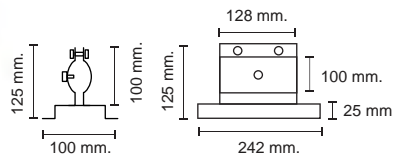

DIMENSION (MM.)

DIAMETER : 47
LENGTH : 1500/2000/2500
PIPE : 1.5"
WIDTH : 126
LENGE : 242
HEIGHT : 150