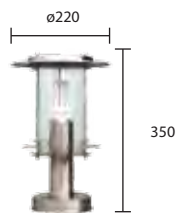

WALLMOUNT LUMINAIRE

O-20658W
E27 GENIE 14W
E27 LED A60 9W
1,000.-

O-P-F003W
E27 GENIE 14W
E27 LED A60 9W
1,000.-

O-20658S
E27 GENIE 14W
E27 LED A60 9W
900.-

O-P005W
E27 GENIE 14W
E27 LED A60 9W
1,400.-

O-P007S
E27 TORNADO 24W
E27 LED A70 14W
1,200.-