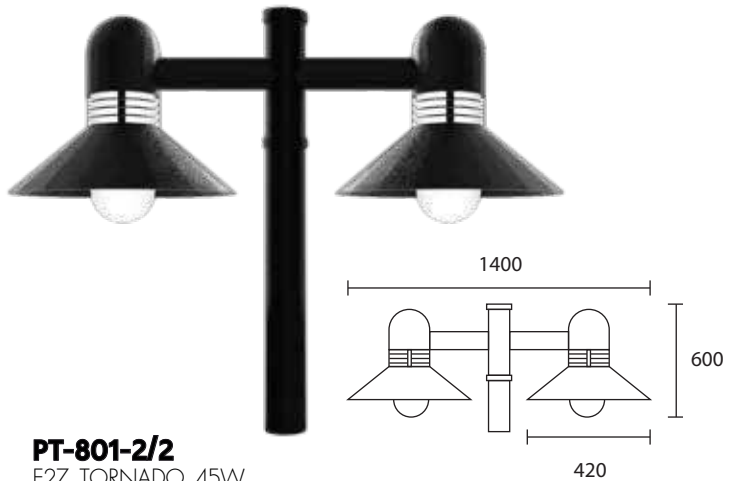

PT-801-2/2
E27 TORNADO 45W
E27 LED A70 14W
18,000.- (3m.)
19,600.- (4m.)