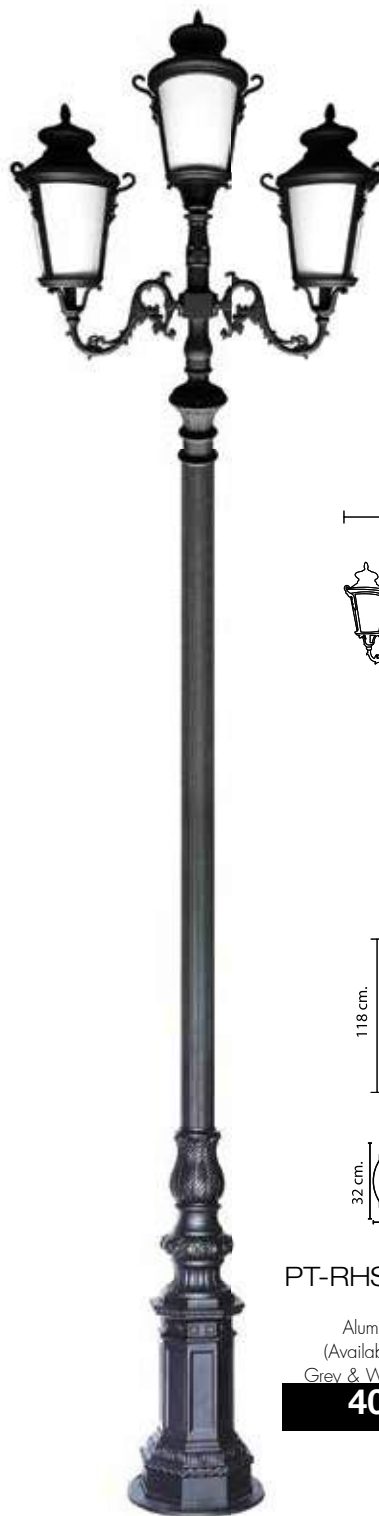

PT-RHS15521-H4.5

E27 X 3

Aluminium Housing
(Available in Matt Black
Grey & White) Glass Diffuser

40,000.-