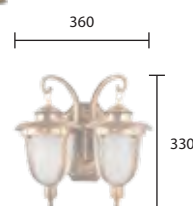

O-0331W/RB
E27 GENIE 18W
E27 LED A60 7W/9W
2,400.-

O-0336S
E27 GENIE 18W
E27 LED A60 7W/9W
600.-

O-370S
E27 GENIE 18W
E27 LED A60 7W/9W
1,300.-

O-20706W
E27 GENIE 18W
E27 LED A60 7W/9W
500.-

O-20706/2W
E27 GENIE 18W
E27 LED A60 7W/9W
1,100.-