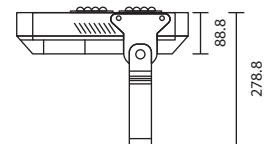

LED FLOODLIGHT-SERIES

ALUMINIUM BODY, WORKING VOLTAGE AC 100-277V,
CHIP TYPE PHILIPS LUMILEDS 3030, LUMEN PER WATT 105-110 LM/WATT,
BEAM ANGLE 75 x 140 DEG, LIFE TIME 50,000 Hrs, IP65

Large angle adjustment

Configured with a multitude of lens

Protection rate : IP67

LED-FLO-GK80D/OH

PHILIPS LUMILEDS 3030
8,400-8,800 LM
POWER CONSUMPTION 80W ±5%
8.100.-

3200K 6000K