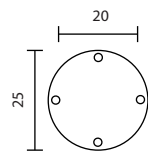

PT-21127
E27 HIT-CE 70W
Pole : 2-6 meter ใ้ใช้เสา PT-01(7)
12,000.-