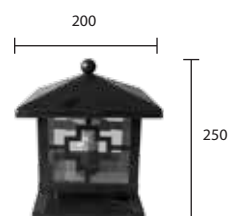

O-8257/200
E27 GENIE 18W
E27 LED A60 7W/9W
800.-