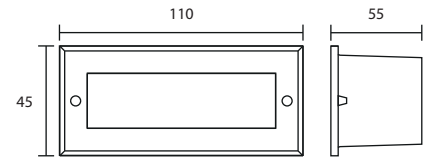

STEP-1511/S/LED
E27 LED 220V 1W
800.-