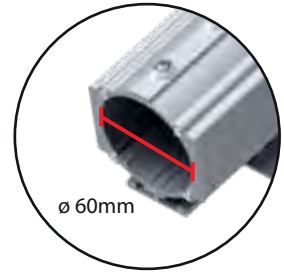

LED STREETLIGHT-SERIES

ALUMINIUM BODY, WORKING VOLTAGE AC 100-277V,
CHIP TYPE PHILIPS LUMILEDS 3030, LUMEN PER WATT 105-110 LM/WATT,
BEAM ANGLE 75 x 140 DEG, LIFE TIME 50,000 Hrs, IP65

DRIVER