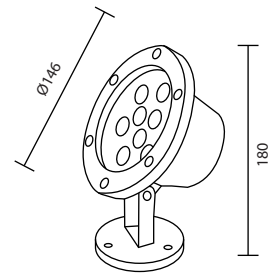

UW-LED-SD616

LED 12V 5W
2,640.-
(สายไฟยาว 5 เมตร)

WH RD WW GN BL RGB
(AUTO)