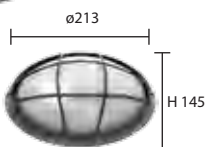

WM-2707
E27 GENIE 18W
E27 LED A60 9W
800.-

WM-2034
E27 GENIE 18W
E27 LED A60 9W
440.-

WM-2033
E27 GENIE 18W
E27 LED A60 9W
440.-

WM-2035
E27 GENIE 18W
E27 LED A60 9W
440.-

CLASSIC SERIES

100

WM-B-01
E27 GENIE 18W
E27 LED A60 9W
250.-