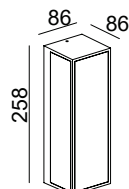

Material: Die-casting aluminum + Clear PC
Voltage: 220-240V, 50/60Hz
Lamp Type: E27(A60)
Lamp Watt: max. 15W
Body Color: Dark Grey / Silver / White / Rust

E27LED

IP65