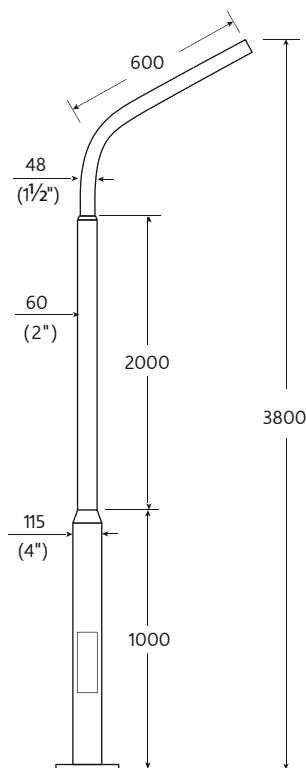

PT-03/4-1/15

เสากิ่งเดี่ยวปลาย 1.50"
สูง 4.00 เมตร
6,400.-