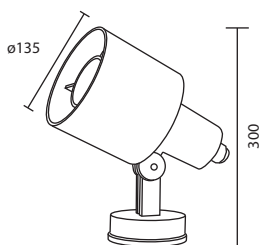

UP-17038/BK

E27 PAR38 120W
E27 LED PAR38 15W
1,300.-

UP-17138/BK

E27 PAR38 120W
E27 LED PAR38 15W
1,300.-

UP-17038

UP-17138

UP-18030/BK
E27 PAR38 120W
E27 LED PAR38 15W
1,300.-

UP-19012/BK
G12 HIT-CE 70W
3,000.-