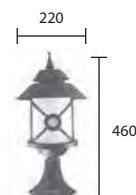

O-370S
E27 GENIE 18W
E27 LED A60 7W/9W
1,300.-