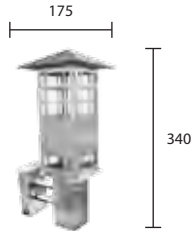

O-20658W
E27 GENIE 14W
E27 LED A60 9W
1,000.-