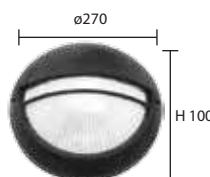

WM-2031
E27 GENIE 18W
E27 LED A60 9W
700.-

WM-2707
E27 GENIE 18W
E27 LED A60 9W
800.-