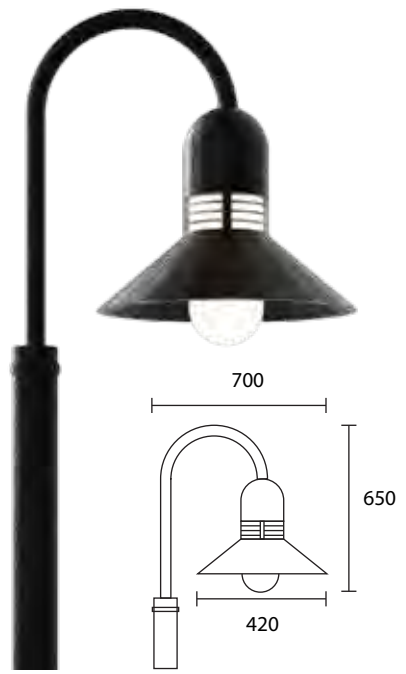

PT-802-2
E27 TORNADO 45W
E27 LED A70 14W
10,000.- (3m.)
11,600.- (4m.)

>HIGH QUALITY ALUMINIUM BODY/STEEL POLE
>PAINTING EPOXY COAT
>POWDER COAT
>GLASS DIFFUSER