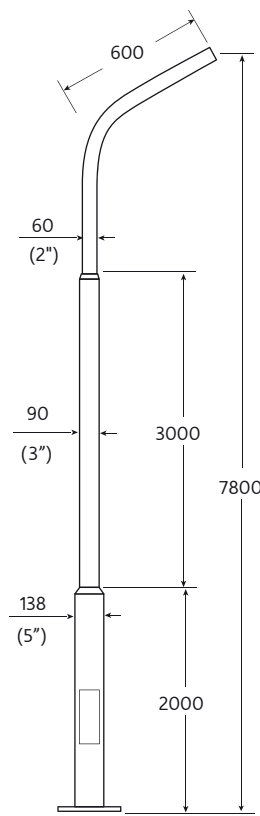

PT-03/8-1/20
เสากิ่งเดี่ยวปลาย 2.00"
สูง 8.00 เมตร
15,000.-