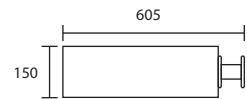

PT-SERIES

MATAL HALIDE E27 70-150W OR COMPACT FLUORESCENT E27 MAX 65W
OUTDOOR ELECTROSTATIC STEEL BODY (AVAILABLE IN MATT BLACK, GREY & WHITE)
TEMPERED GLASS
IP65

6,800.- (ໂຄມປລ່າ)

6,400.- (ໂຄມປລ່າ)

PT-200507

POLE : 2-6 METER ໃຫ້ເອກ PT-06
6,400.- (ໂຄມປລ່າ)