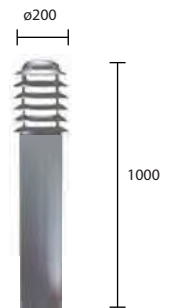

BOL-101
E27 GENIE 18W
4,000.-

BOL-102
E27 GENIE 18W
4,000.-

BOL-103
E27 GENIE 18W
4,000.-

BOL-03
E27 GENIE 18W
2,000.-

BOL-04
E27 GENIE 18W
2,000.-

BOL-254
E27 GENIE 18W
3,000.-

BOL-007
E27 GENIE 18W
4,800.-