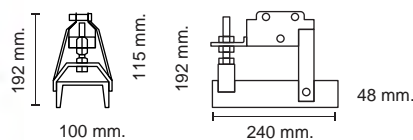

DIMENSION (MM.)

DIAMETER : 62
LENGTH : 1500/2000/2500
PIPE : 2"
WIDTH : 100
LENGE : 240
HEIGHT : 192