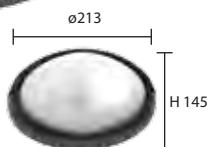

WM-2707
E27 GENIE 18W
E27 LED A60 9W
800.-

WM-2034
E27 GENIE 18W
E27 LED A60 9W
440.-

WM-2033
E27 GENIE 18W
E27 LED A60 9W
440.-

WM-2035
E27 GENIE 18W
E27 LED A60 9W
440.-

CLASSIC SERIES

100

WM-B-01
E27 GENIE 18W
E27 LED A60 9W
250.-