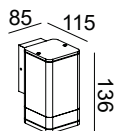

UD-M1953/1
880.-

UD-M1963/1
880.-

UD-M1951/2
1,000.-

UD-M1961/2
1,000.-

Material: Die-casting aluminum + Clear glass
 Voltage: 220-240V, 50/60Hz
 Lamp Type: GU10
 Lamp Watt: max. 35W
 Body Color: Dark Grey / Silver / White / Rust