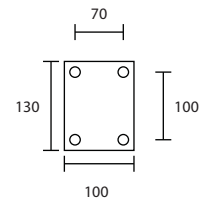

PT-SERIES

MATAL HALIDE E27 70-150W OR COMPACT FLUORESCENT E27 MAX 65W
OUTDOOR ELECTROSTATIC STEEL BODY (AVAILABLE IN MATT BLACK, GREY & WHITE)
TEMPERED GLASS
IP65

6,800.- (ໂຄມປລ່າ)

6,400.- (ໂຄມປລ່າ)

PT-200507

POLE : 2-6 METER ໃຫ້ເອກ PT-06
6,400.- (ໂຄມປລ່າ)