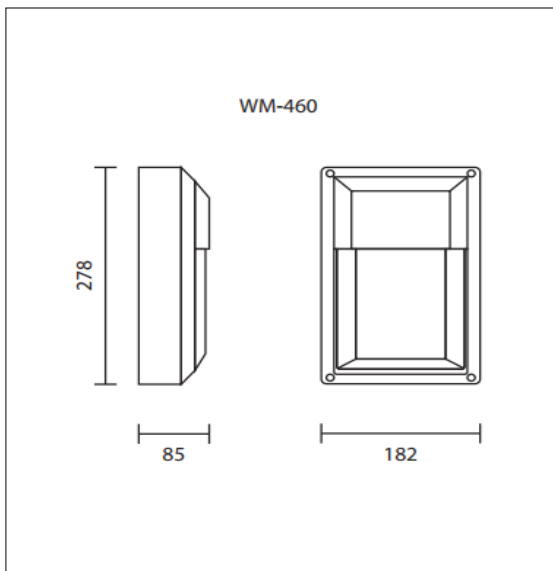

SPECIFICATION FEATURES

PRODUCT NAME	: WALLMOUNT OUTDOOR
BRAND	: LIGHTTRIO
ITEM CODE	: WM-460/BK
MATERIAL	: ALUMINIUM AND GLASS DIFFUSER.
COLOR	: BLACK
LAMP TYPE	: 3U
HOLDER	: E27
WATT	: 18W
LUMEN	: 810lm. (Lifetime 8,000hr.)
BEAM	: -
KELVIN	: 4,000K
DIMMABLE	: NO
WARRANTY	: 1 year
IP	: 54