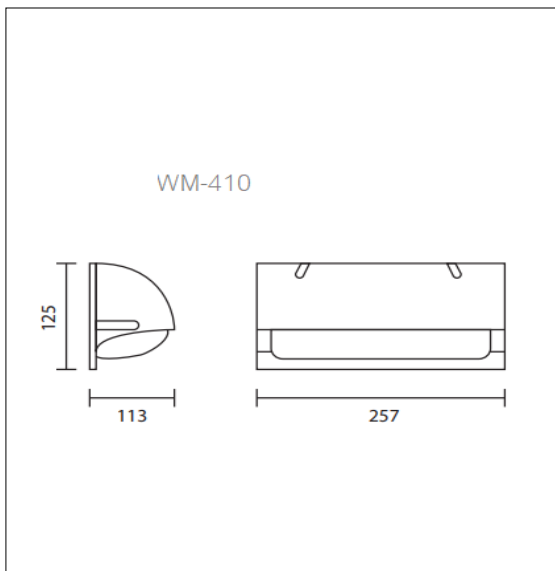

SPECIFICATION FEATURES

PRODUCT NAME	: WALLMOUNT OUTDOOR
BRAND	: LIGHTTRIO
ITEM CODE	: WM-410/BK
MATERIAL	: ALUMINIUM AND GLASS DIFFUSER.
COLOR	: BLACK
LAMP TYPE	: 3U
HOLDER	: E27
WATT	: 14W
LUMEN	: 810lm.
BEAM	: -
KELVIN	: 4,000K
DIMMABLE	: NO
WARRANTY	: 1 year
IP	: 54