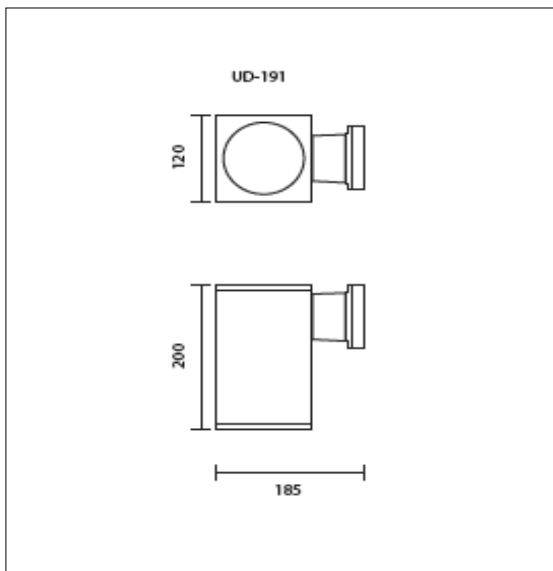

SPECIFICATION FEATURES

PRODUCT NAME	: WALLMOUNT OUTDOOR
BRAND	: LIGHTTRIO
ITEM CODE	: UD-191/BK
MATERIAL	: ALUMINIUM
COLOR	: BLACK
LAMP TYPE	: LED
HOLDER	: E27
WATT	: 12W
LUMEN	: 1200
BEAM	: 24
KELVIN	: 2700K
DIMMABLE	: NO
WARRANTY	: 1 year
IP	: 54