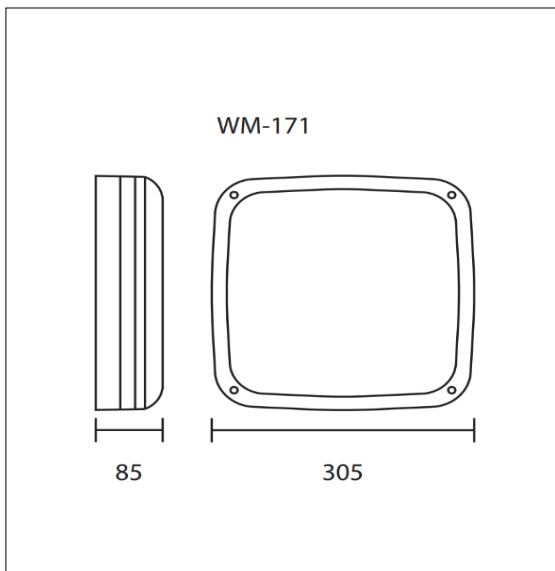

SPECIFICATION FEATURES

PRODUCT NAME	: WALLMOUNT OUTDOOR
BRAND	: LIGHTTRIO
ITEM CODE	: WM-171/BK
MATERIAL	: ALUMINIUM AND OPAL DIFFUSER.
COLOR	: BLACK
LAMP TYPE	: 3U
HOLDER	: E27
WATT	: 14W
LUMEN	: 810lm. (Lifetime 8,000hr.)
BEAM	: -
KELVIN	: 4,000K
DIMMABLE	: NO
WARRANTY	: 1 year
IP	: 54