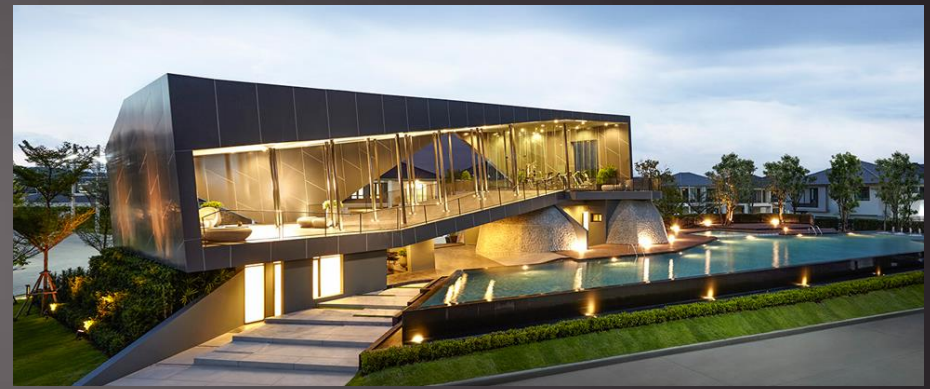

SOUL

RHYTHM

BAAN  
KLANG KRUNG

aspire

MIND

Life

ปี 2550 - ปัจจุบัน

PROPERTY PERFECT