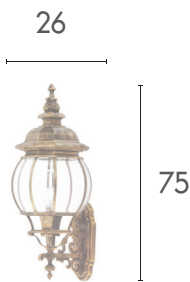

2,200.-

O-68XL-S

Border Luminaire

Housing : Die-cast Aluminium
Diffuser : Glass

Compatible Bulb		LED Replacement	
	GENIE / E27 18W		LED-LA60 / E27 5W / 7W / 10W

2,800.-

O-20623JW

Border Luminaire