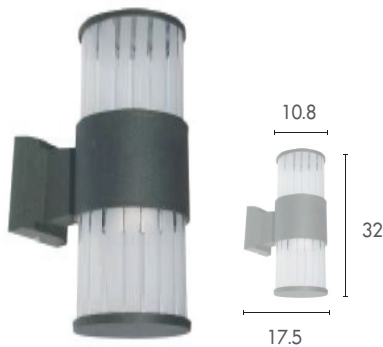

1,500.-

OD-2709/2/BK

Aluminium \ Glass

Compatible Bulb			
	GENIE/ E27 11W		LED-LA60 / E27 9W