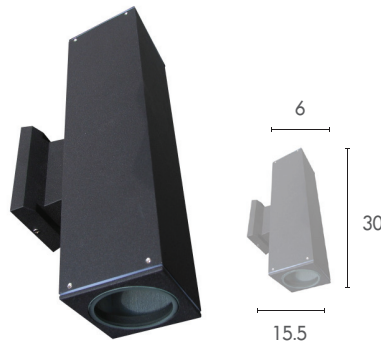

1,000.-

800.-

1,100.-

OD-3709/BK

Aluminium \ Glass

Compatible Bulb			
	GENIE/ E27 11W		LED-LA60 / E27 9W

OD-4709/SL

Aluminium \ Glass

Compatible Bulb			
	GENIE/ E27 11W		LED-LA60 / E27 9W

OD-6709/BK

Aluminium \ Glass

Compatible Bulb			
	GENIE/ E27 11W		LED-LA60 / E27 9W

1,400.-

1,100.-

1,400.-

OD-3709/2/BK

Aluminium \ Glass

Compatible Bulb			
	GENIE/ E27 11W		LED-LA60 / E27 9W

OD-4709/2/BK

Aluminium \ Glass

Compatible Bulb			
	GENIE/ E27 11W		LED-LA60 / E27 9W

OD-6709/2/BK

Aluminium \ Glass

Compatible Bulb			
	GENIE/ E27 11W		LED-LA60 / E27 9W