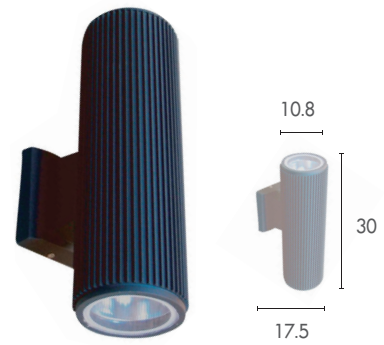

Compatible Bulb			
	GENIE/ E27 11W		LED-LA60 / E27 9W

OD-6709/BK

Aluminium \ Glass

Compatible Bulb			
	GENIE/ E27 11W		LED-LA60 / E27 9W

1,400.-

1,100.-

1,400.-

OD-3709/2/BK