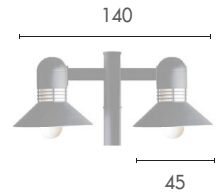

PT-801-2/2

Price : **18,000.-** (3m)
: **19,600.-** (4m)

Compatible Bulb					
	Tornado / E27 45W		LED-LA70/E27 13W		MH / E27 70W