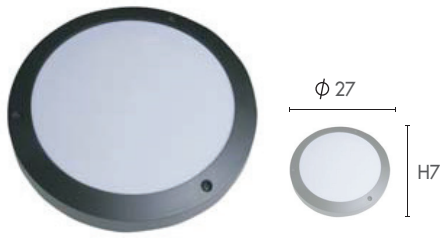

สามารถใส่หลอดประหยัด 45W ได้

- ❑ ตัวโคมทำจากอลูมิเนียมหล่อ เคลือบสี
- ❑ อะคริลิคแบบใส ทนความร้อน
- ❑ มี Louver ช่วยลดแสงแยงตา
- ❑ IP 54
- ❑ ขั้ว E27 ใช้ได้กับหลอดตามตาราง
- ❑ เสาคเหล็กชุบกัสนิม PT-01 (7) ฟันสี