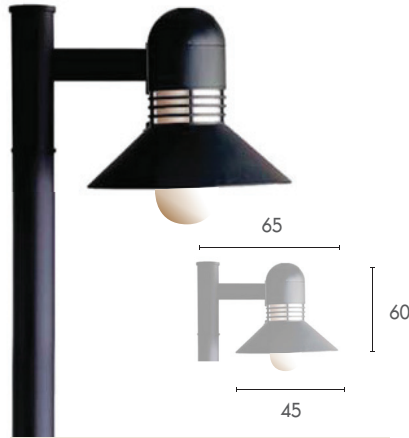

FL-F100-D3+1/G-O-05
Size : Ø90 x H255
5,060.-

FL-F100-F3+1/G-O-08
Size : Ø90 x H255
4,660.-

PT-801-1

Post Top

Price : **9,000.-** (3m)
: **10,600.-** (4m)

PT-801-2

Post Top

Price : **10,000.-** (3m)
: **11,600.-** (4m)