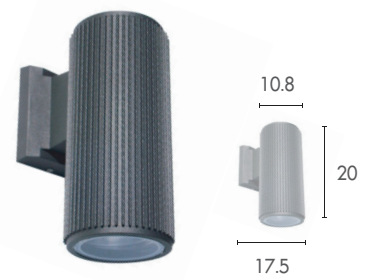

1,100.-

OD-3709/BK

Aluminium \ Glass

Compatible Bulb			
	GENIE/ E27 11W		LED-LA60 / E27 9W

OD-4709/SL

Aluminium \ Glass

Compatible Bulb			
	GENIE/ E27 11W		LED-LA60 / E27 9W

OD-6709/BK

Aluminium \ Glass

Compatible Bulb			
	GENIE/ E27 11W		LED-LA60 / E27 9W