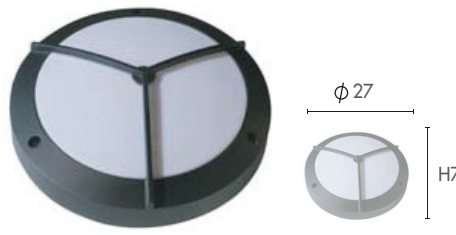

650.-

OD-B-2002

Housing : Die-cast Aluminium
Painting : White, Black
Diffuser : Acrylic

Compatible Bulb	LED Replacement
GENIE / E27 11W, 18W	LED-LA60 / E27 9W