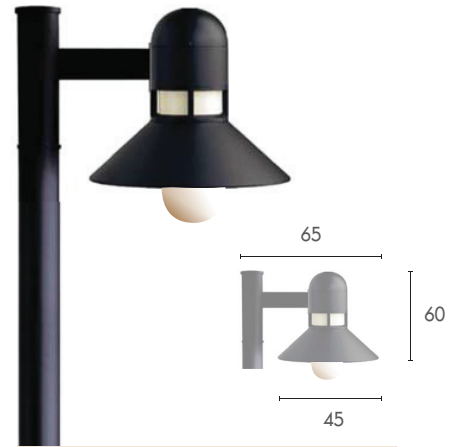

FL-F100-D3+1/G-O-05
Size : Ø90 x H255
5,060.-

FL-F100-F3+1/G-O-08
Size : Ø90 x H255
4,660.-

PT-801-1

Post Top

Price : **9,000.-** (3m)
: **10,600.-** (4m)

PT-801-2

Post Top

Price : **10,000.-** (3m)
: **11,600.-** (4m)