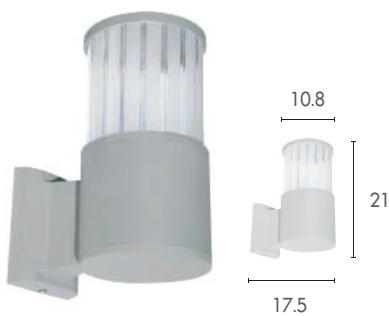

1,300.-

OD-709/2/S/BK

Aluminium \ Glass

Compatible Bulb			
	GENIE/ E27 11W		LED-LA60 / E27 9W

1,000.-

OD-1709/2/BK

Aluminium \ Glass

Compatible Bulb			
	GENIE/ E27 11W		LED-LA60 / E27 9W