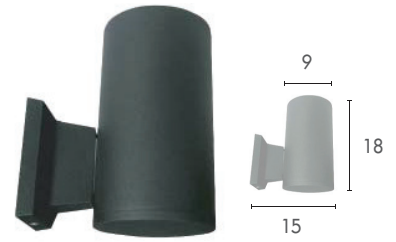

1,800.-

OD-709/BK

Aluminium \ Glass

Compatible Bulb			
	GENIE/ E27 24W		Par38 / E27 120W

1,100.-

OD-709/S/BK

Aluminium \ Glass

Compatible Bulb			
	GENIE/ E27 11W		LED-LA60 / E27 9W