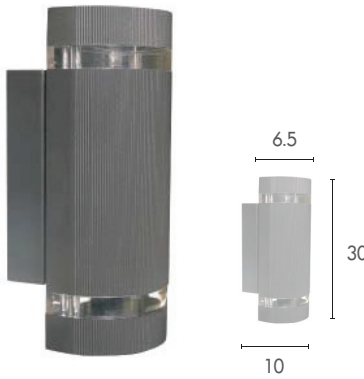

1,000.-

800.-

1,100.-

OD-3709/BK

Aluminium \ Glass

Compatible Bulb			
	GENIE/ E27 11W		LED-LA60 / E27 9W

OD-4709/SL

Aluminium \ Glass

Compatible Bulb			
	GENIE/ E27 11W		LED-LA60 / E27 9W

OD-6709/BK

Aluminium \ Glass

Compatible Bulb			
	GENIE/ E27 11W		LED-LA60 / E27 9W

1,400.-

1,100.-

1,400.-

OD-3709/2/BK

Aluminium \ Glass

Compatible Bulb			
	GENIE/ E27 11W		LED-LA60 / E27 9W

OD-4709/2/BK

Aluminium \ Glass

Compatible Bulb			
	GENIE/ E27 11W		LED-LA60 / E27 9W

OD-6709/2/BK

Aluminium \ Glass

Compatible Bulb			
	GENIE/ E27 11W		LED-LA60 / E27 9W