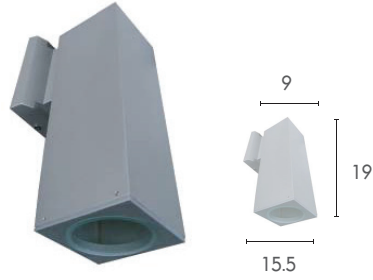

1,000.-

800.-

1,100.-

OD-3709/BK

Aluminium \ Glass

Compatible Bulb			
	GENIE/ E27 11W		LED-LA60 / E27 9W

OD-4709/SL

Aluminium \ Glass

Compatible Bulb			
	GENIE/ E27 11W		LED-LA60 / E27 9W

OD-6709/BK

Aluminium \ Glass

Compatible Bulb			
	GENIE/ E27 11W		LED-LA60 / E27 9W

1,400.-

1,100.-

1,400.-

OD-3709/2/BK

Aluminium \ Glass

Compatible Bulb			
	GENIE/ E27 11W		LED-LA60 / E27 9W

OD-4709/2/BK

Aluminium \ Glass

Compatible Bulb			
	GENIE/ E27 11W		LED-LA60 / E27 9W

OD-6709/2/BK

Aluminium \ Glass

Compatible Bulb			
	GENIE/ E27 11W		LED-LA60 / E27 9W