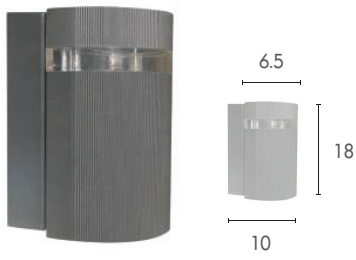

1,700.-

OD-2709/SL

Aluminium \ Glass

Compatible Bulb			
	GENIE/ E27 11W		LED-LA60 / E27 9W

1,500.-

OD-2709/2/BK

Aluminium \ Glass

Compatible Bulb			
	GENIE/ E27 11W		LED-LA60 / E27 9W