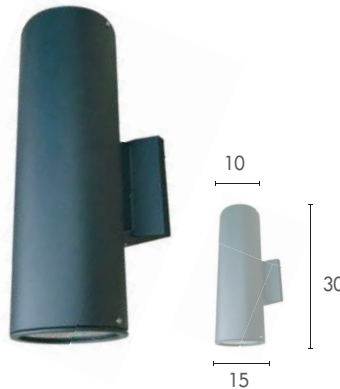

700.-

OD-1709/BK

Aluminium \ Glass

Compatible Bulb			
	GENIE/ E27 11W		LED-LA60 / E27 9W

2,600.-

OD-709/2/BK

Aluminium \ Glass

Compatible Bulb			
	GENIE/ E27 24W		Par38 / E27 120W