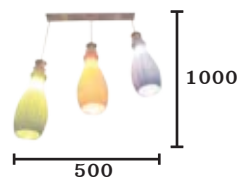

HL-819/H3.

E27x3
PRICE : 1,500.-**

HL SERIES

Hanging Lamp

HL-8253/H3

E27x3
PRICE : 3,000*

HL-855/H3

E27x3
PRICE : 2,000**