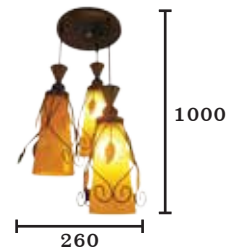

PRICE : 1,050.-

HL-713

E27x1

PRICE : 1,050.-

HL SERIES

Hanging Lamp

HL-806/H3

E27x2
PRICE : 2,000 *