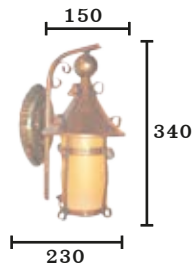

E27x1

PRICE : 1,000.-

WI-248/2

E14x2

PRICE : 950.-