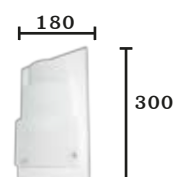

E27x1
PRICE : 900.-

WI-SWAN