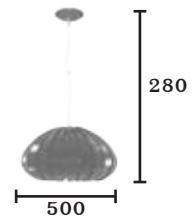

HL-1210/H3

E27x3
PRICE : 3,600.-

HL-1210/H1

E27x1
PRICE : 1,200.-

HL SERIES

Hanging Lamp

HL-158/3
COLOR : BK, WH, RO
E27x3
PRICE : 5,000.-

HL-125/1
COLOR : BK, WH, OR
E27x3
PRICE : 5,000.-