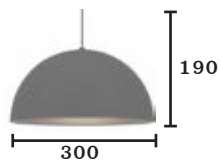

(โครเมียม)

(ขาวเงา)

(ดำเงา)

HL-SEMI30

COLOR : BK, CR

E27x1

PRICE : 5,000.-(BK)*
6,000.-(CR)*

HL-SEMI50