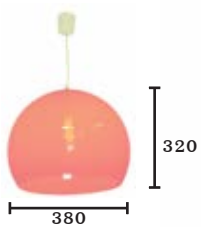

HL-329

COLOR : RD, BL, WH, GN, YW, OR

E27x1

PRICE : 1,200.-