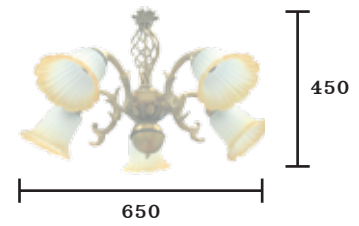

CH-A373/5

E27x5

PRICE : 1,900.-*