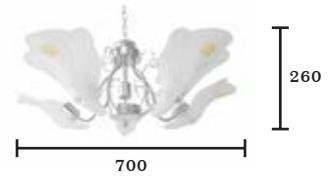

CH-5025/5+1

E27x6

PRICE : 1,500.-*