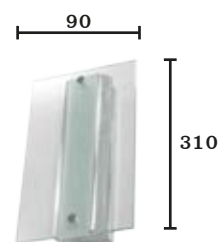

WI-5018

E27x1

PRICE : 1,600.-