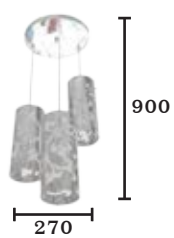

E27x3

PRICE : 1,900.-*