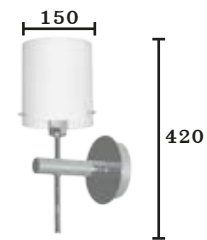

E14x1
PRICE : 940.-

WI-MBO108/1