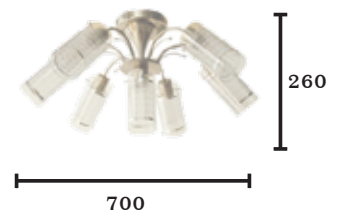

CL-2698/5

E27x7

PRICE : 2,200.-*

CL-2696/6+1

E27x7

PRICE : 1,800.-*

CL-8888/5+1

E27x6