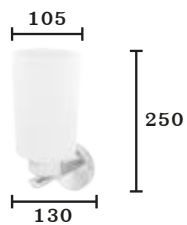

E14x1
PRICE : 900.-*

WI-198658

E14x1
PRICE : 1,200.-*

WI-0020/1

E27x1
PRICE : 700.-*

WI-1012

PLL 32W
PRICE : 3,600.-

WI SERIES