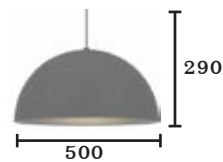

HL-SEMI50

COLOR : BK, WH, CR

E27x1

PRICE : 12,000.-(BK, WH)*
14,000.-(CR)*