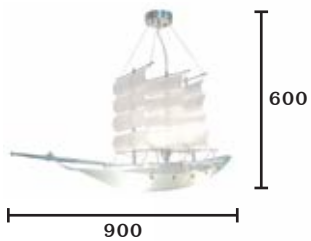

CH-608/4

MR16X1 E27x3

PRICE : 3,000.-*