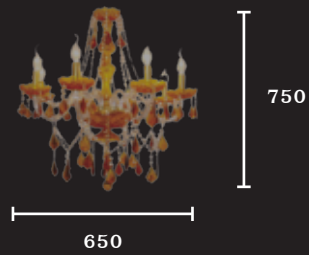

PRICE : 1,800.-

CR SERIES

Chandelier

CR-708/8

E14x8

PRICE : 12,000.-*

CR-20087/6+1

E14x6, E27x1