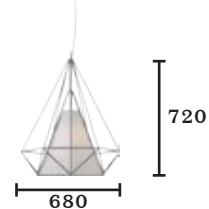

HL-DIAMOND-380

E27x1
PRICE : 2,700.-

HL-DIAMOND-500

E27x2
PRICE : 3,600.-

HL-DIAMOND-680

E27x3
PRICE : 5,600.-

HL SERIES

Hanging Lamp