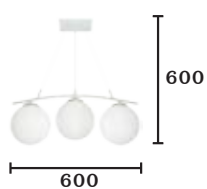

E27x3

PRICE : 2,000.-*

HL-6004/L