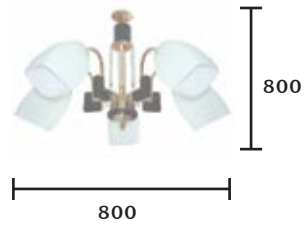

PRICE : 1,800.-

CR SERIES

Chandelier

CR-708/8

E14x8

PRICE : 12,000.-*

CR-20087/6+1

E14x6, E27x1