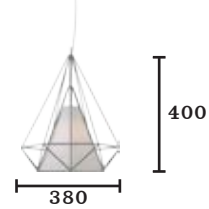

HL-DIAMOND-380

E27x1
PRICE : 2,700.-

HL-DIAMOND-500

E27x2
PRICE : 3,600.-

HL-DIAMOND-680

E27x3
PRICE : 5,600.-

HL SERIES

Hanging Lamp