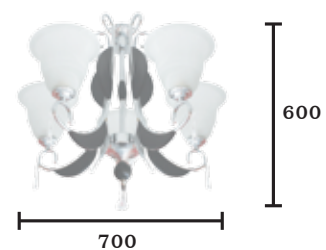

E27x5

PRICE : 1,500.-*