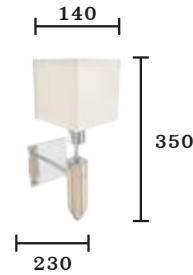

E14x1
PRICE : 900.-*

WI-198658

E14x1
PRICE : 1,200.-*

WI-0020/1

E27x1
PRICE : 700.-*

WI-1012

PLL 32W
PRICE : 3,600.-

WI SERIES