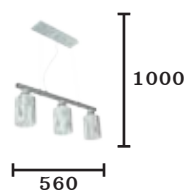

E27x3

PRICE : 2,800.-**

HL-5567/H3