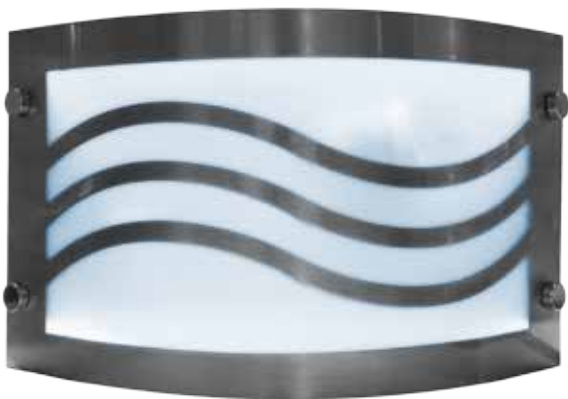

E14x1
PRICE : 1,000.-

WI-CHILLI

E14x1
PRICE : 840.-**

WI-WL7W/WH

LED 220V 7W 3000K
PRICE : 1,400.-

WI-8067/2

E27x2

PRICE : 1,750.-