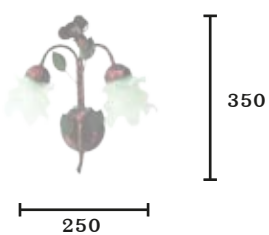

E27x1

PRICE : 1,000.-

WI-248/2

E14x2

PRICE : 950.-

WI-302

E27x2

PRICE : 1,200.-