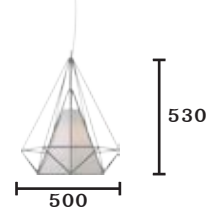

HL-DIAMOND-380

E27x1
PRICE : 2,700.-

HL-DIAMOND-500

E27x2
PRICE : 3,600.-

HL-DIAMOND-680

E27x3
PRICE : 5,600.-

HL SERIES

Hanging Lamp