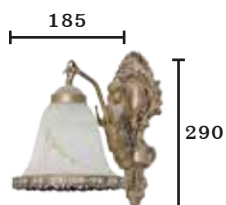

E27x1
PRICE : 900.-

WI-91048/2