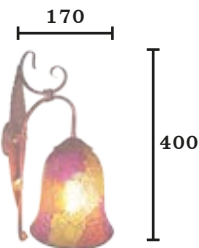

E27x1
PRICE : 1,600.-**

WI-B-032