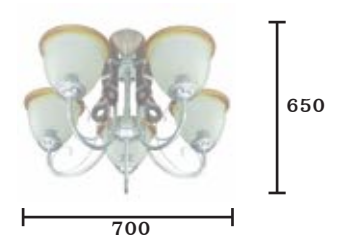

CH-34389A/5

E27x5

PRICE : 2,400.-*