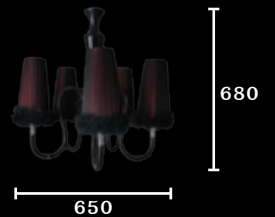

E14x8

PRICE : 18,000.-*

CR-AVIAS/5

E14x5

PRICE : 9,600.-

CR SERIES

Chandelier

CR-9011-A