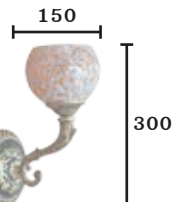

E27x1
PRICE : 1,000.-