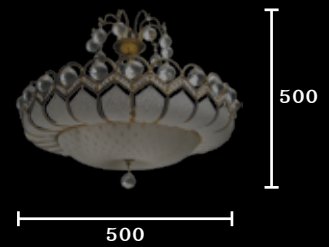

CR-9012-A

E14x6
PRICE : 12,000.-*

E14x6
PRICE : 12,900.-