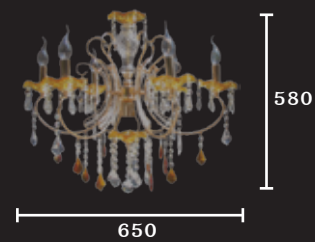

E14x6, E27x1

PRICE : 4,800.-*