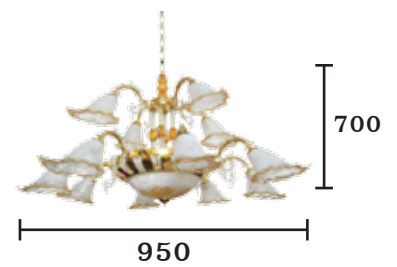

Chandelier

CH-1002/8+4

E27x12

PRICE : 6,000.-

CH-958/8+4

E27x12

PRICE : 7,000.-

CR SERIES