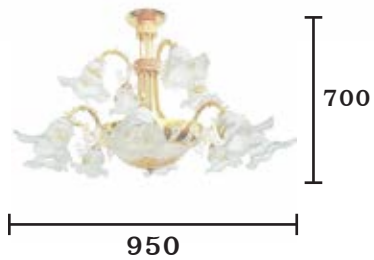

CH-2006/8+4

E27x12

PRICE : 6,000.-

950