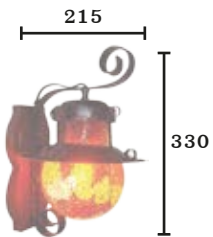

E27x1
PRICE : 1,500.-

WI-B-033