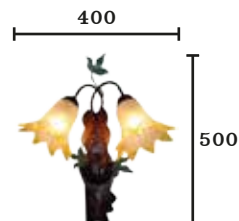

E27x1
PRICE : 800.-

WI-9054

E27x1
PRICE : 900.-

WI-91048/2

E27x2
PRICE : 1,500.-

WI SERIES

Wall In Light

WI-220/1