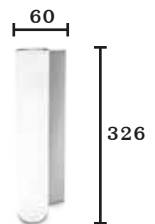

WI-TUBE30

E14x2

PRICE : 1,500.-**