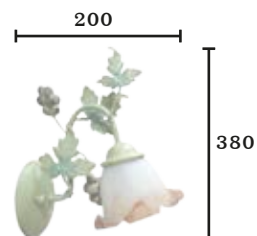

E27x1
PRICE : 700.-