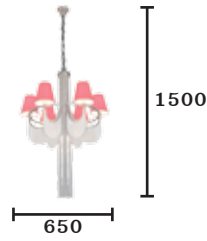

E14x6

PRICE : 26,000.-