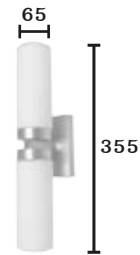

WI-MARCH

E14X2

PRICE : 1,450.-**

WI SERIES

Wall In Light