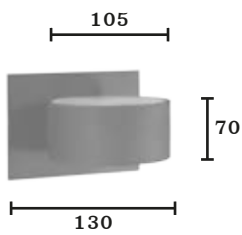

G9x1

PRICE : 1,000.-**

WI-1814-G9/SL