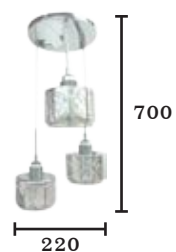

E27x3

PRICE : 3,200.-*

HL-120/H3