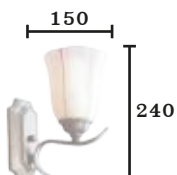

Wall In Light

WI-2037/1

E14x1
PRICE : 600.-

WI-2037/2

E14x2
PRICE : 900.-

WI-TITO-G01

E27x1
PRICE : 960.-*

WI-051