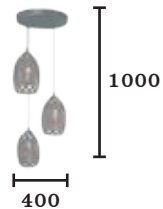

E27x3
PRICE : 3,600.-

HL-1210/H1