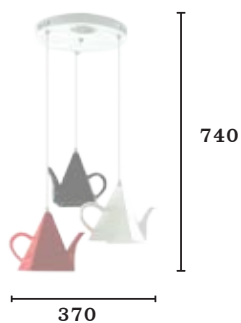

HL-065/3/MP3

COLOR : RD, BK, WH

E27x3

PRICE : 4,000.-*

(มีเครื่องเล่น MP3)