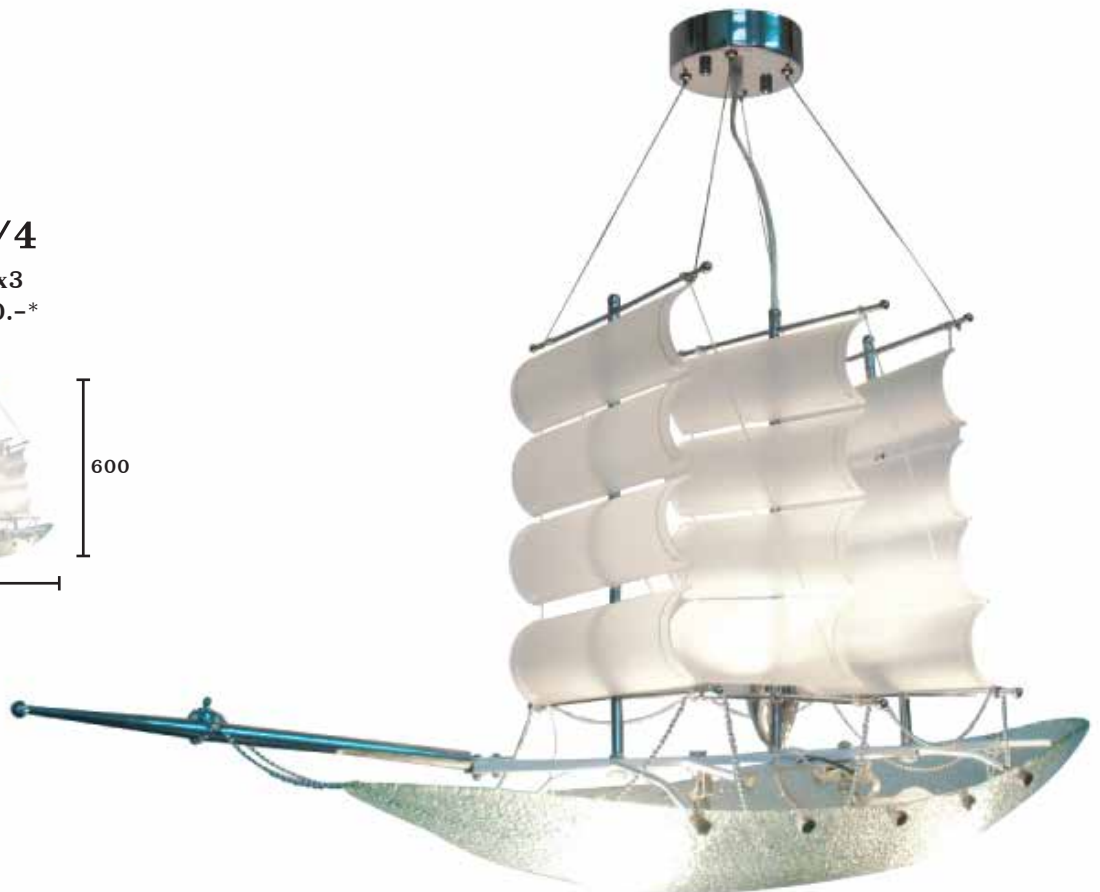

CH-608/4

MR16X1 E27x3

PRICE : 3,000.-*