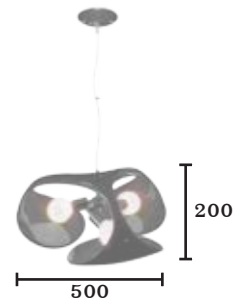

HL-1210/H3

E27x3
PRICE : 3,600.-

HL-1210/H1

E27x1
PRICE : 1,200.-

HL SERIES

Hanging Lamp

HL-158/3
COLOR : BK, WH, RO
E27x3
PRICE : 5,000.-

HL-125/1
COLOR : BK, WH, OR
E27x3
PRICE : 5,000.-