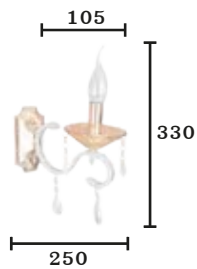

E14x1
PRICE : 600.-

WI-20064/2

E14x2
PRICE : 900.-

WI-20087/1

E14x1
PRICE : 600.-

WI-20087/2

E14x2
PRICE : 900.-

WI SERIES

Wall In Light

WI-2037/1

E14x1
PRICE : 600.-

WI-2037/2

E14x2
PRICE : 900.-

WI-TITO-G01

E27x1
PRICE : 960.-*

WI-051