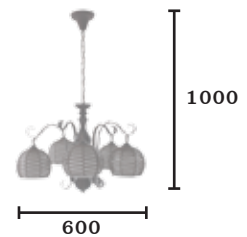

Chandelier

CH-2003/8+4

E27x12

PRICE : 6,000.-*

CH-1716/P5

E27x5

PRICE : 6,000.-

CH-2006/8+4