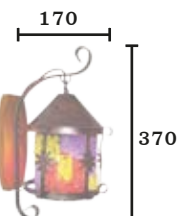

E27x1
PRICE : 1,500.-

WI-B-059