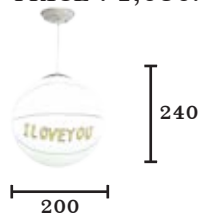

E27x3
PRICE : 1,800.-**

HL SERIES

Hanging Lamp

HL-711

E27x1

PRICE : 1,050.-

HL-712

E27x1