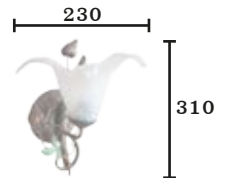

E27x1
PRICE : 800.-

WI-9054