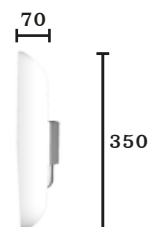

WI-APRIL

E14x1

PRICE : 900.-