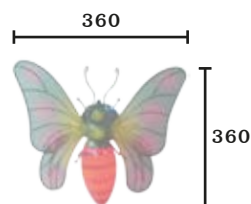

WI-814

E14x1
PRICE : 900.-

WI-IN-B819RD+GN+YW

E14x1
PRICE : 700.-

WI-IN-B819RD+YW+BK

E14x1
PRICE : 700.-

CENTENT OF MODERN LIGHTINGS

INTERIOR LUMINAIRES