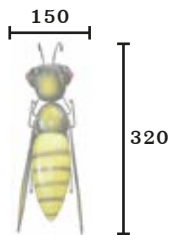

E14x1
PRICE : 900.-

WI-IN-B819RD+GN+YW