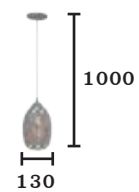

E27x1
PRICE : 1,200.-