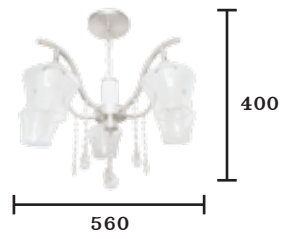

E14x6

PRICE : 1,600.-

CR SERIES

Chandelier

CH-6004/5

E27x5

PRICE : xxxx

CH-608/4