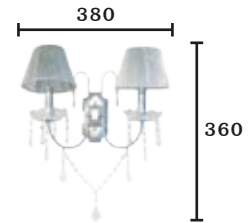

WI-20087/1