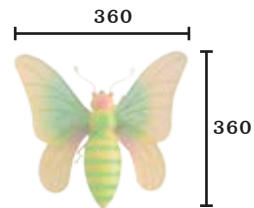

E14x1
PRICE : 700.-

WI-IN-B819RD+YW+BK