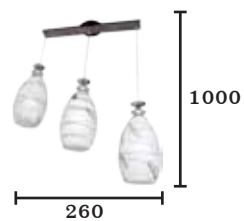

HL-819/H3.

E27x3
PRICE : 1,500.-**