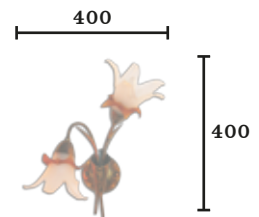

E27x1

PRICE : 1,000.-

WI-248/2

E14x2

PRICE : 950.-

WI-302

E27x2

PRICE : 1,200.-