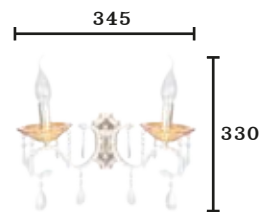

Wall In Light

WI-2037/1

E14x1
PRICE : 600.-

WI-2037/2

E14x2
PRICE : 900.-

WI-TITO-G01

E27x1
PRICE : 960.-*

WI-051